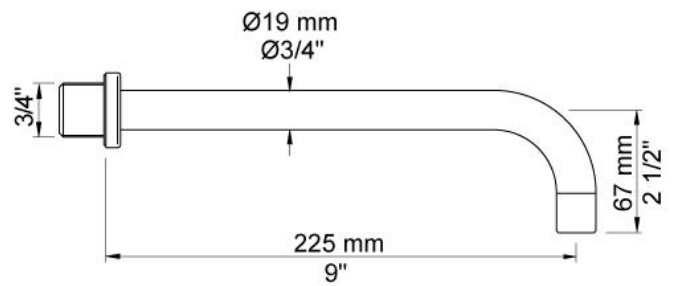

--

:
:
:

CE

**4921VS**

	<b>Bar:</b>	<b>1.0</b>	<b>2.0</b>	<b>3.0</b>	<b>4.0</b>	<b>5.0</b>
4921VS <sup>1)</sup>	(l/min)	2.9	4.1	5.0	5.0	5.0
4921VS <sup>2)</sup>	(l/min)	2.6	3.7	4.5	4.5	4.5

<sup>1)</sup> USA Standard

**001**  
2 3/8" circular flange.

**020**  
9" fixed basin spout.

**3001**  
2 3/8" circular flange.

4900VS

NR41

VR2618

VR510

VR512