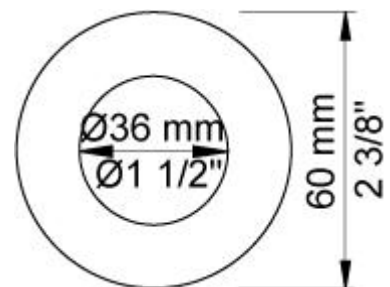

--

:
:
:

CE

**4921VS**

	<b>Bar:</b>	<b>1.0</b>	<b>2.0</b>	<b>3.0</b>	<b>4.0</b>	<b>5.0</b>
4921VS <sup>1)</sup>	(l/min)	2.9	4.1	5.0	5.0	5.0
4921VS <sup>2)</sup>	(l/min)	2.6	3.7	4.5	4.5	4.5

<sup>1)</sup> USA Standard

**001**  
2 3/8" circular flange.

**020**  
9" fixed basin spout.

**3001**  
2 3/8" circular flange.

4900VS

NR41

VR2618

VR510

VR512