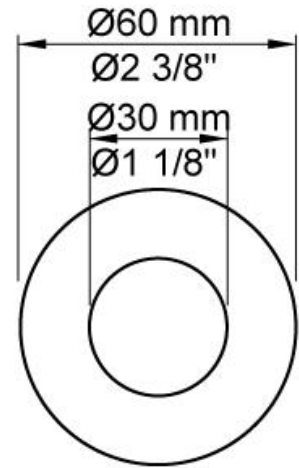

--

:
:
:

CE

**4921VS**

	<b>Bar:</b>	<b>1.0</b>	<b>2.0</b>	<b>3.0</b>	<b>4.0</b>	<b>5.0</b>
4921VS <sup>1)</sup>	(l/min)	2.9	4.1	5.0	5.0	5.0
4921VS <sup>2)</sup>	(l/min)	2.6	3.7	4.5	4.5	4.5

<sup>1)</sup> USA Standard

**001**  
2 3/8" circular flange.

**020**  
9" fixed basin spout.

**3001**  
2 3/8" circular flange.

4900VS

NR41

VR2618

VR510

VR512