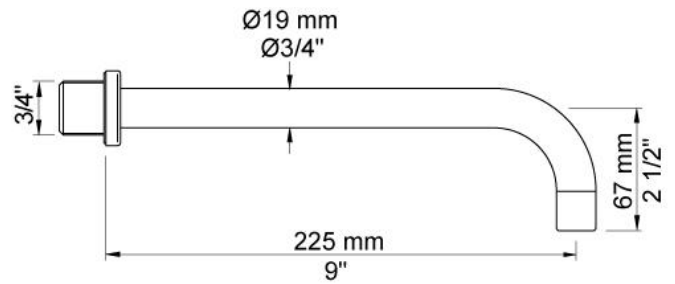

:
:
:

4321

	Bar:	1.0	2.0	3.0	4.0	5.0
4321	(l/min)	2.9	4.1	5.0	5.0	5.0
4321 ¹⁾	(l/min)	2.6	3.7	4.5	4.5	4.5
Areator VR16WS	(l/min)	1.1	1.6	1.9	1.9	1.9
Areator VR161J	(l/min)	2.3	3.3	4.0	4.0	4.0

¹⁾ USA standard

001
2 3/8" circular flange.

020
9" fixed basin spout.

4300

VR2617

VR510

VR512