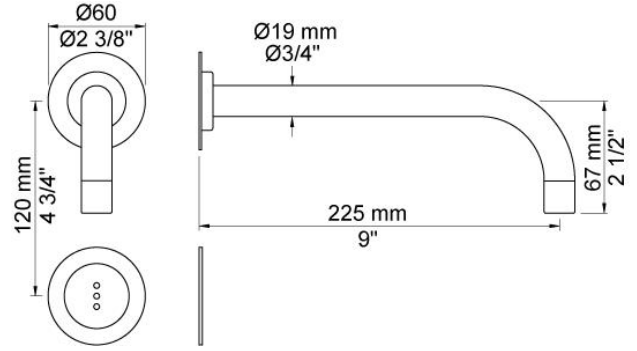

:
:
:

4321

	Bar:	1.0	2.0	3.0	4.0	5.0
4321	(l/min)	2.9	4.1	5.0	5.0	5.0
4321 ¹⁾	(l/min)	2.6	3.7	4.5	4.5	4.5
Areator VR16WS	(l/min)	1.1	1.6	1.9	1.9	1.9
Areator VR161J	(l/min)	2.3	3.3	4.0	4.0	4.0

¹⁾ USA standard

001
2 3/8" circular flange.

020
9" fixed basin spout.

4300

VR2617

VR510

VR512