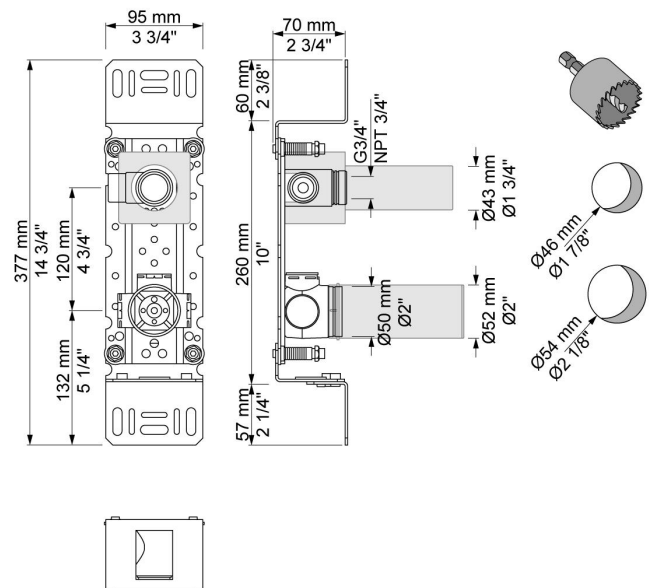

:
:
:

4321

	Bar:	1.0	2.0	3.0	4.0	5.0
4321	(l/min)	2.9	4.1	5.0	5.0	5.0
4321 ¹⁾	(l/min)	2.6	3.7	4.5	4.5	4.5
Areator VR16WS	(l/min)	1.1	1.6	1.9	1.9	1.9
Areator VR161J	(l/min)	2.3	3.3	4.0	4.0	4.0

¹⁾ USA standard

001
2 3/8" circular flange.

020
9" fixed basin spout.

4300

VR2617

VR510

VR512