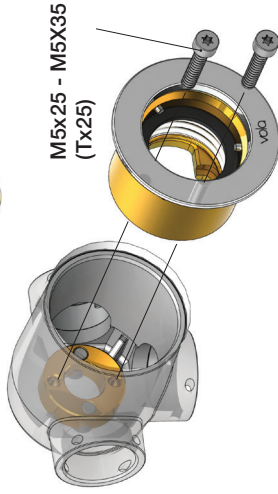

NR.41:

1

VR512:  
 4002/L/V:  
 4003:

2

NR 41

NR 41 - 1

		A
VR3279	16 mm	31 - 36 mm
VR3279B	12 mm	27 - 32 mm
VR3279C	8 mm	23 - 28 mm

NR 41 - 2

www.vola.com

vola

mnt\_NR41\_40998512\_V1

©VOLA A/S 5 705230 296593

1

VR512  
4002L

4002V  
4003

4002L/V:  
4003:

A: 10 - 20 mm = M5x25  
A: 20 - 29 mm = M5x35

VR513A:	
Standard	3 - 15 mm
Fliesen:	15 - 25 mm
Fliser:	25 - 35 mm
Tegels:	35 - 45 mm
Carreaux:	45 - 55 mm
	55 - 65 mm