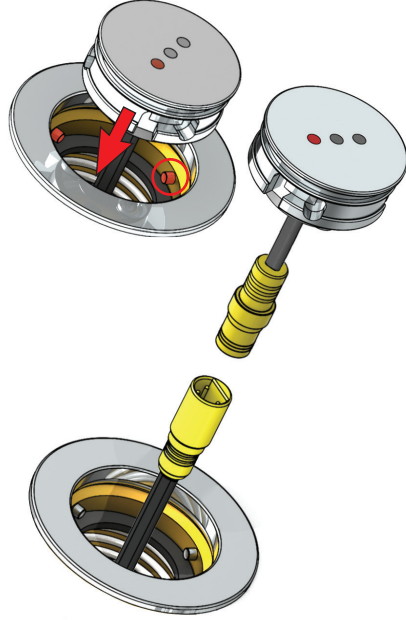

VOLA NR.41  
 VOLA VR512  
 VOLA 4002/L/V, 4003

**Do not cut the membrane**  
**Die Membran nicht schneiden**  
**Skær ikke membranen**  
**Skär inte membranet**  
**Snij het membraan niet door**  
**Ne coupez pas la membrane**  
**No cortar la membrana**

NR.41:

1

VR512:  
 4002/L/V:  
 4003:

2

NR 41

NR 41 - 1

		A
VR3279	16 mm	31 - 36 mm
VR3279B	12 mm	27 - 32 mm
VR3279C	8 mm	23 - 28 mm

NR 41 - 2

A: 10 - 20 mm = M5x25  
A: 20 - 29 mm = M5x35

VR513A:	
Standard	3 - 15 mm
Fliesen:	15 - 25 mm
Fliser:	25 - 35 mm
Tegels:	35 - 45 mm
Carreaux:	45 - 55 mm
	55 - 65 mm