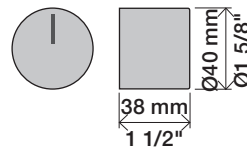

NR.41:

1

VR512:  
 4002/L/V:  
 4003:

2

NR 41

NR 41 - 1

		A
VR3279	16 mm	31 - 36 mm
VR3279B	12 mm	27 - 32 mm
VR3279C	8 mm	23 - 28 mm

NR 41 - 2

A: 10 - 20 mm = M5x25  
A: 20 - 29 mm = M5x35

VR513A:	
Standard	3 - 15 mm
Fliesen:	15 - 25 mm
Fliser:	25 - 35 mm
Tegels:	35 - 45 mm
Carreaux:	45 - 55 mm
	55 - 65 mm