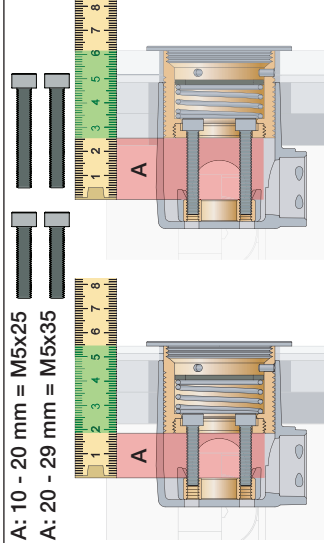

NR.41:

1

VR512:  
 4002/L/V:  
 4003:

2

NR 41

NR 41 - 1

		A
VR3279	16 mm	31 - 36 mm
VR3279B	12 mm	27 - 32 mm
VR3279C	8 mm	23 - 28 mm

NR 41 - 2

A: 10 - 20 mm = M5x25  
A: 20 - 29 mm = M5x35

VR513A:	
Standard	3 - 15 mm
Fliesen:	15 - 25 mm
Fliser:	25 - 35 mm
Tegels:	35 - 45 mm
Carreaux:	45 - 55 mm
	55 - 65 mm