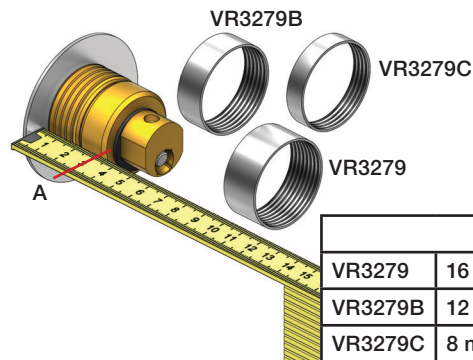

NR.41:

1

VR512:  
 4002/L/V:  
 4003:

2

NR 41

NR 41 - 1

		A
VR3279	16 mm	31 - 36 mm
VR3279B	12 mm	27 - 32 mm
VR3279C	8 mm	23 - 28 mm

NR 41 - 2

A: 10 - 20 mm = M5x25  
A: 20 - 29 mm = M5x35

VR513A:	
Standard	3 - 15 mm
Fliesen:	15 - 25 mm
Fliser:	25 - 35 mm
Tegels:	35 - 45 mm
Carreaux:	45 - 55 mm
	55 - 65 mm