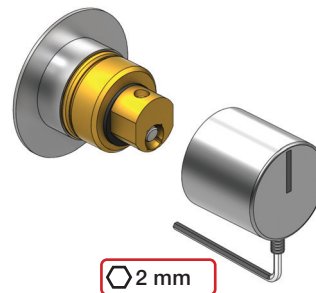

NR.41:

1

VR512:  
 4002/L/V:  
 4003:

2

NR 41

NR 41 - 1

		A
VR3279	16 mm	31 - 36 mm
VR3279B	12 mm	27 - 32 mm
VR3279C	8 mm	23 - 28 mm

NR 41 - 2

A: 10 - 20 mm = M5x25  
A: 20 - 29 mm = M5x35

VR513A:	
Standard	3 - 15 mm
Fliesen:	15 - 25 mm
Fliser:	25 - 35 mm
Tegels:	35 - 45 mm
Carreaux:	45 - 55 mm
	55 - 65 mm