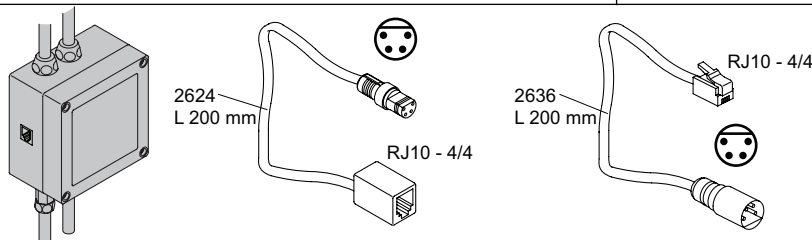

Yellow  
 Gelb  
 Gul  
 Gul  
 Geel  
 Jaune

247 US: 2601\$ Cu: 221: Ø10 mm

L 500 mm L 500 mm L 350 mm

Adapter  
 Adapteur

Discontinued model  
 aufgeföhrte Modell  
 Udgået model  
 Avvecklad modell  
 Beändigde model  
 Modèle discontinué