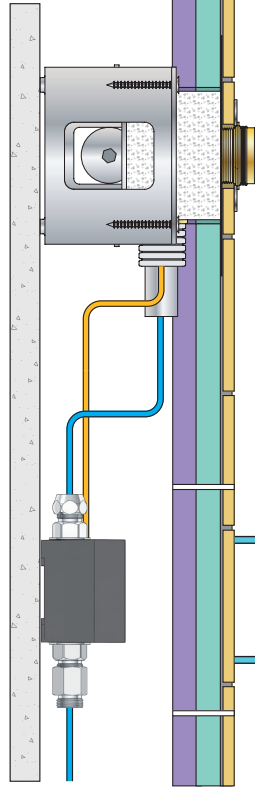

Installationseksempler
Installationsexemplar

Fig. 2