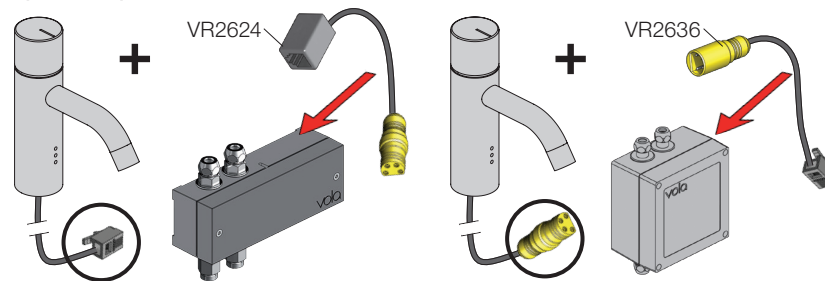

VOLA Electronic

Elektronikboks  
Valve box  
Ventil Kasten  
Ventilbox  
Ventiel doos  
Boite étanche avec vanne

EU EMC directive  
2004/108/EU  
IPX4

VR2618

VR2617

Settings: Einstellung:	Setting: Justering:	Afstelling: Réglage:			
	Sec.	1	2	3	4
<b>DEFAULT SETTING:</b>		ON	ON	ON	ON
ON	0	ON	ON	ON	<b>ON = 20 sec.</b> - hygienic rinse every 24h. - hygiejneski 24t efter sidste brug. - hygienisk skölja varje 24 timmar. - hygiënisch spoelen iedere 24 uur. - Rinçage hygiénique chaque 24h.
OFF	3	ON	OFF	ON	
	5	ON	OFF	OFF	
	8	OFF	ON	ON	
	10	OFF	ON	OFF	
	15	OFF	OFF	ON	
	20	OFF	OFF	OFF	
<b>SPECIAL:</b> Long spout Lange Auslauf Langt udløb Långt utlopp Lange uitloop Long bec	*0	ON	ON	OFF	

**Installation requirements:**  
**Installationsanforderungen:**

Sunlight or light from halogen lamps can shorten the signal range.  
Sonnenlicht oder Licht von Halogenlampen können das Signal verkürzen.  
Skarpt sollys eller halogenlys, kan forkorte rækkevidden.  
Starkt sollyls eller halogenbelysning kan förkorta signalen/känsligheten.  
Directe lichtinval van de zon of van halogeen lampen kan het signaal verkorten.  
La lumière du soleil ou des lampes à halogène peut perturber le fonctionnement du détecteur.

**Adapter/ Adapteur VR2624 & VR2636**

**F** DC Power supply  
DC Stromversorgung  
DC Nättaggregat

VR2622: ROW & GB 110 - 230V~/50-60Hz  
VR2626: EU 9V~/300 mA  
VR2623, IPX5: 100 - 240V~/50-60Hz/130mA  
9V~/660 mA

VR2622/VR2626: 2 m  
VR2623, IP64: 1 m

DC strømforsyning  
DC Nättaggregat

VR2622-VR2623-VR2626  
VR2624-VR2636:  
To be ordered separately  
Separat bestillen  
Bestilles særskilt  
Beställas separat  
Apart te bestellen  
À commander séparément