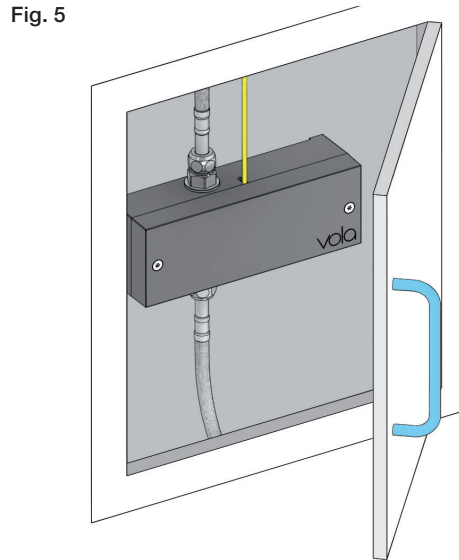

Installation examples  
Installationsbeispiele

Fig. 1

Installationseksempler  
Installationsexemplar

Fig. 2

Installatie voorbeelden  
l'installation des exemples

Fig. 3

Fig. 4 Ceiling mounted  
Deckenmontage  
Loftmonteret

Takmonterad  
Plafondmontage  
Monté au plafond

Fig. 5

Wiring diagram  
Schaltplan

Ledningsdiagram  
kopplingschema

Aansluitschema  
Schéma de câblage

VR2650: 2xVR41, VR2652, VR2629  
 VR2651: 2xVR41, VR2652, VR2629 (USA)  
 VR2654: 4xVR2647, VR2648, 2xVR2650, 2xVR266A