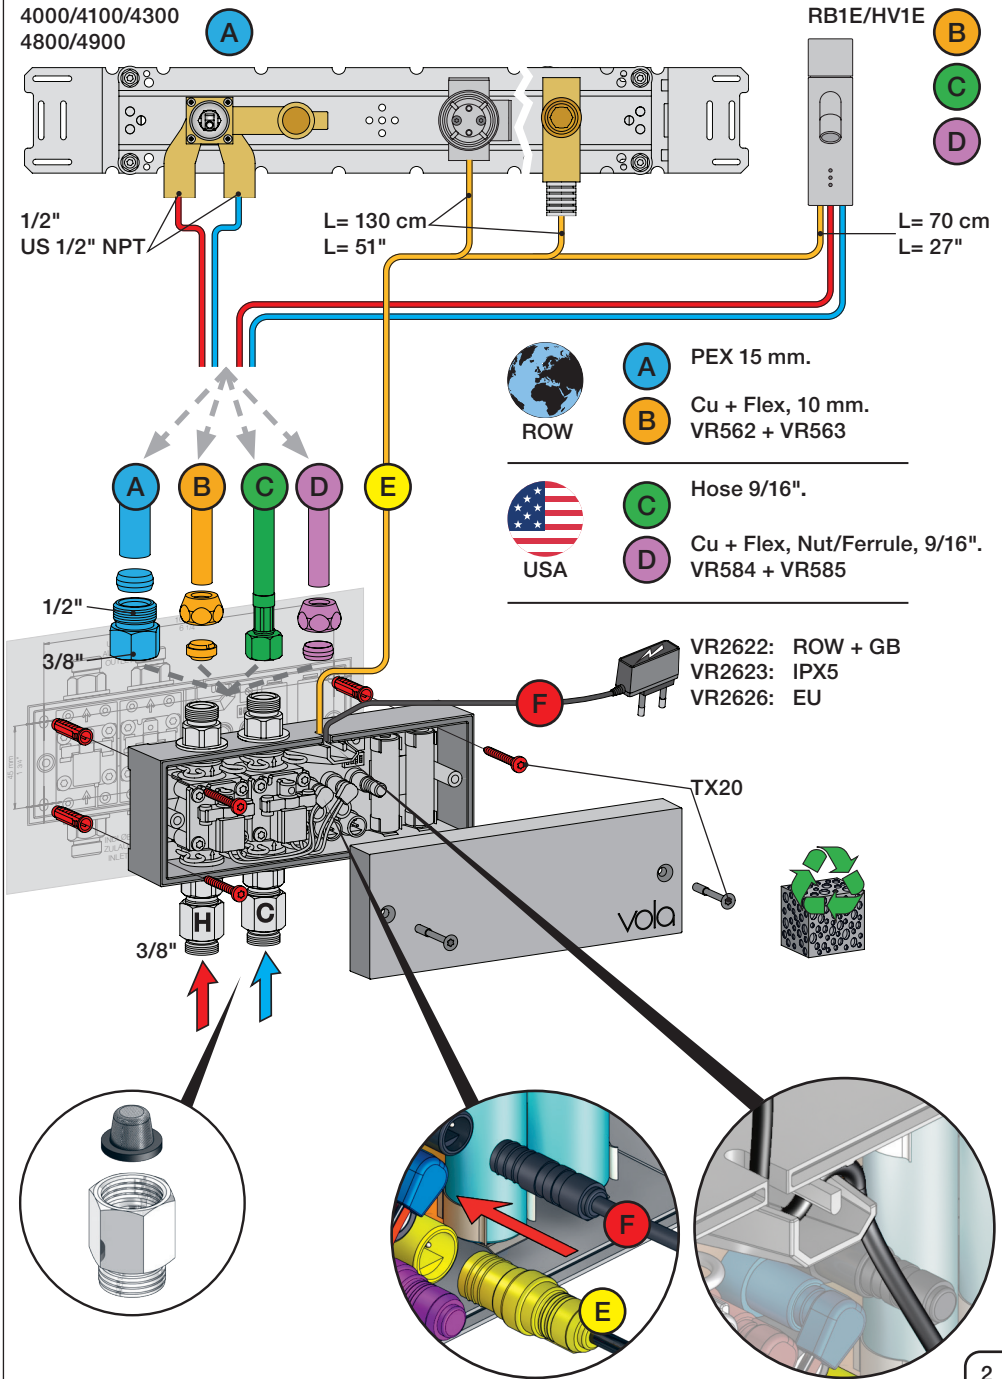

Installation examples  
Installationsbeispiele

Fig. 1

Installationseksempler  
Installationsexemplar

Fig. 2

Installatie voorbeelden  
l'installation des exemples

Fig. 3

Fig. 4 Ceiling mounted  
Deckenmontage  
Loftmonteret

Takmonterad  
Plafondmontage  
Monté au plafond

Fig. 5

Wiring diagram  
Schaltplan

Ledningsdiagram  
kopplingschema

Aansluitschema  
Schéma de câblage

VR2650: 2xVR41, VR2652, VR2629  
 VR2651: 2xVR41, VR2652, VR2629 (USA)  
 VR2654: 4xVR2647, VR2648, 2xVR2650, 2xVR266A

**Additional parts**  
**Zusätzliche Teile**  
**Supplerede dele**  
**Ytterligere delar**

Remote control  
 Fernbedienung  
 Fjernbetjening  
 Fjärrkontroll

Afstandsbediening  
 Contrôle à distance  
 Telemando  
 2625 

Power supply  
 Netzteil  
 Strømforsyning  
 Strömförsörjning

Stroomvoorziening  
 Alimentation  
 Convertidor adaptador 

2622: ROW&GB  
 2626: EU

	EU	GB	US	AUS
Type:	C	G	A	I

 2623: IPX5

Extension  
 2639 - 5 m  
 2645 - 10 m