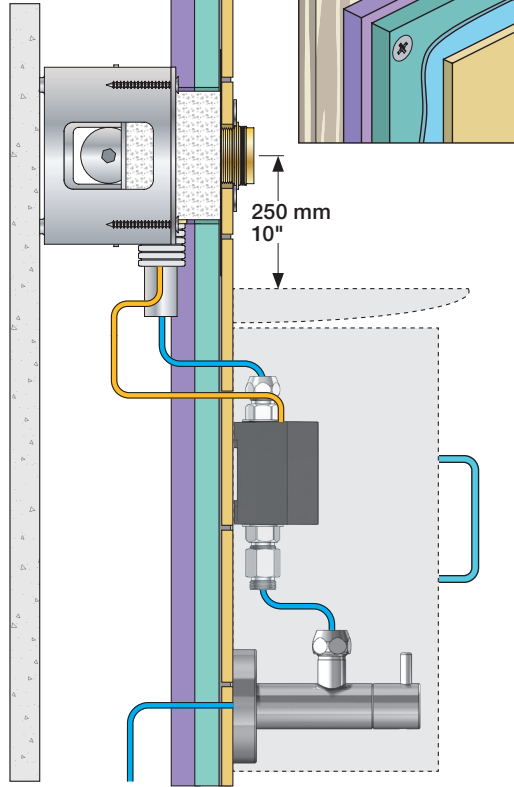

VR2618 VR2617

**Adjustment of sensor range.**  
Einstellen von Reichweite des Sensors.  
Justering af sensorafstand.  
Justering av sensoravstånd.  
Instellen van de sensor-afstand.  
Réglage sensibilité de capteur.  
Standard: ca. 15 cm.

Installation examples  
Installationsbeispiele

Fig. 1

Installationseksempler  
Installationsexemplar

Fig. 2

Installatie voorbeelden  
l'installation des exemples

Fig. 3

Fig. 4 Ceiling mounted  
Deckenmontage  
Loftmonteret

Takmonterad  
Plafondmontage  
Monté au plafond

Fig. 5

Wiring diagram  
Schaltplan

Ledningsdiagram  
kopplingschema

Aansluitschema  
Schéma de câblage

VR2650: 2xVR41, VR2652, VR2629  
 VR2651: 2xVR41, VR2652, VR2629 (USA)  
 VR2654: 4xVR2647, VR2648, 2xVR2650, 2xVR266A