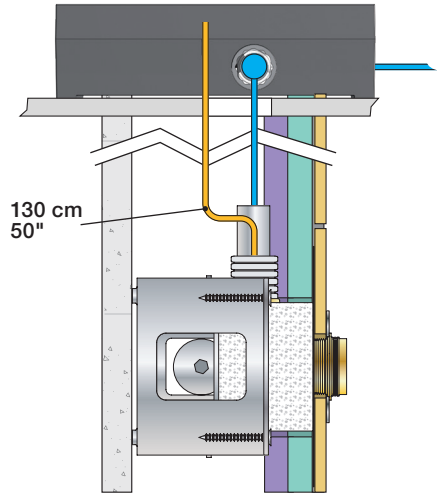

Installation examples  
Installationsbeispiele

Fig. 1

Installationseksempler  
Installationsexemplar

Fig. 2

Installatie voorbeelden  
l'installation des exemples

Fig. 3

Fig. 4 Ceiling mounted  
Deckenmontage  
Loftmonteret

Takmonterad  
Plafondmontage  
Monté au plafond

Fig. 5

Wiring diagram  
Schaltplan

Ledningsdiagram  
kopplingschema

Aansluitschema  
Schéma de câblage

VR2650: 2xVR41, VR2652, VR2629  
 VR2651: 2xVR41, VR2652, VR2629 (USA)  
 VR2654: 4xVR2647, VR2648, 2xVR2650, 2xVR266A