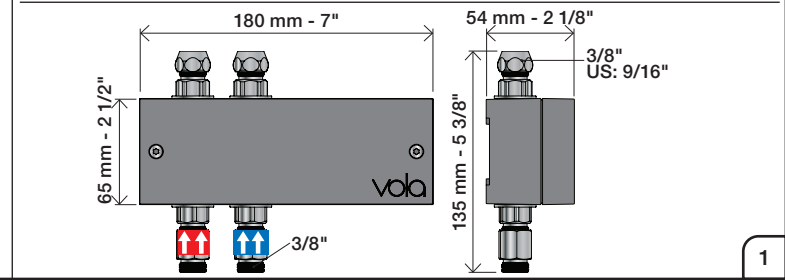

VR2618 VR2617

**Adjustment of sensor range.**  
Einstellen von Reichweite des Sensors.  
Justering af sensorafstand.  
Justering av sensoravstånd.  
Instellen van de sensor-afstand.  
Réglage sensibilité de capteur.  
Standard: ca. 15 cm.