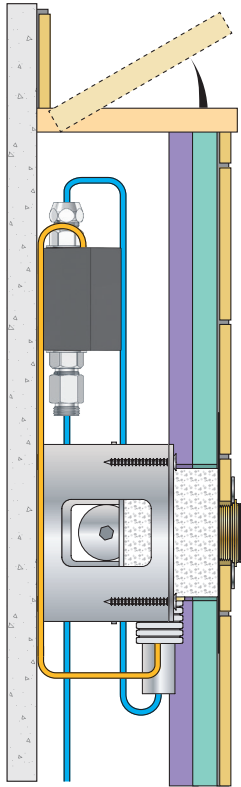

Installation examples
Installationsbeispiele

Fig. 1