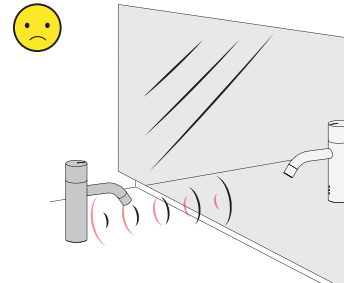

VOLA Electronic

Elektronikboks  
Valve box  
Ventil Kasten  
Ventilbox  
Ventiel doos  
Boite étanche avec vanne

EU EMC directive  
2004/108/EU  
IPX4

VR2618

VR2617

Settings: Einstellung:	Setting: Justering:	Afstelling: Réglage:			
	Sec.	1	2	3	4
<b>DEFAULT SETTING:</b>		ON	ON	ON	ON
ON	0	ON	ON	ON	<b>ON = 20 sec.</b> - hygienic rinse every 24h. - hygiejneski 24t efter sidste brug. - hygienisk skölja varje 24 timmar. - hygiënisch spoelen iedere 24 uur. - Rinçage hygiénique chaque 24h.
OFF	3	ON	OFF	ON	
	5	ON	OFF	OFF	
	8	OFF	ON	ON	
	10	OFF	ON	OFF	
	15	OFF	OFF	ON	
	20	OFF	OFF	OFF	
<b>SPECIAL:</b> Long spout Lange Auslauf Langt udløb Långt utlopp Lange uitloop Long bec	*0	ON	ON	OFF	

**Installation requirements:**  
**Installationsanforderungen:**

Sunlight or light from halogen lamps can shorten the signal range.  
Sonnenlicht oder Licht von Halogenlampen können das Signal verkürzen.  
Skarpt sollys eller halogenlys, kan forkorte rækkevidden.  
Starkt sollyls eller halogenbelysning kan förkorta signalen/känsligheten.  
Directe lichtinval van de zon of van halogeen lampen kan het signaal verkorten.  
La lumière du soleil ou des lampes à halogène peut perturber le fonctionnement du détecteur.

**Krav til installation:**  
**Installationskrav:**

No mirroring surfaces opposite the sensor.  
Keine spiegelnden Flächen vor dem Sensor.  
Ingen reflekterende overflader modsat sensoren.  
Inga speglende ytor motsatta sensorn.  
Geen spiegelen oppervlakken tegenover de sensor.  
Pas de surfaces réfléchissantes opposées du capteur.