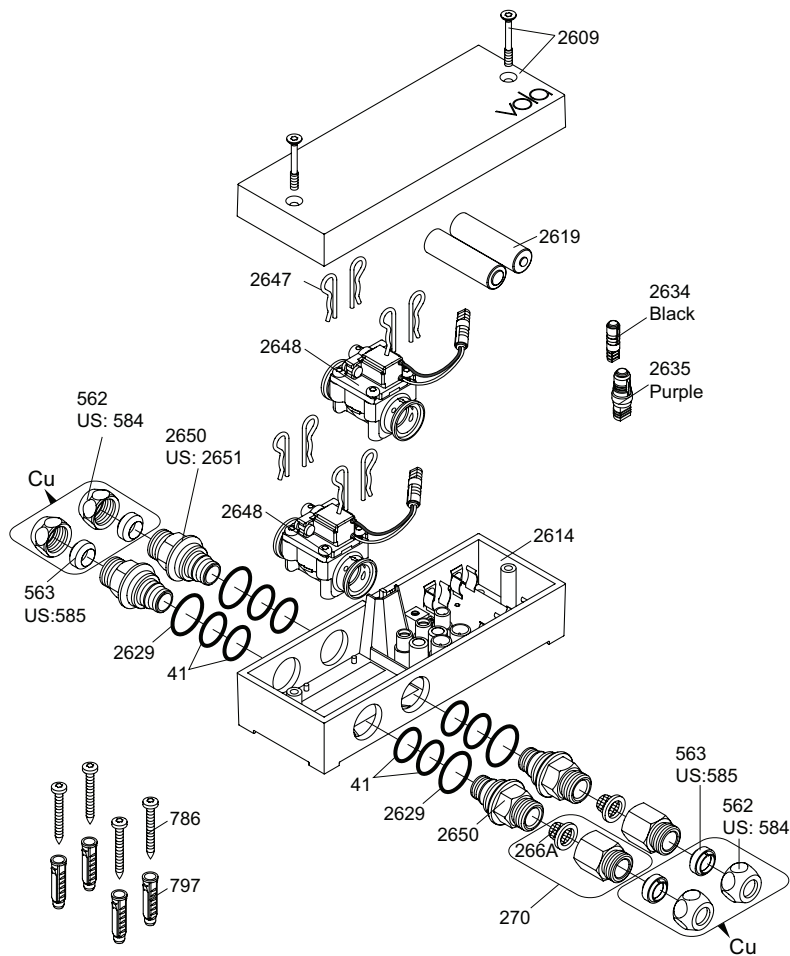

Takmonterad  
Plafondmontage  
Monté au plafond

Fig. 5

Wiring diagram  
Schaltplan

Ledningsdiagram  
kopplingschema

Aansluitschema  
Schéma de câblage

VR2650: 2xVR41, VR2652, VR2629  
 VR2651: 2xVR41, VR2652, VR2629 (USA)  
 VR2654: 4xVR2647, VR2648, 2xVR2650, 2xVR266A

Power supply  
 Netzteil  
 Strømforsyning  
 Strömförsörjning

Stroomvoorziening  
 Alimentation  
 Convertidor adaptador 

2622: ROW&GB  
 2626: EU

	EU	GB	US	AUS
Type:	C	G	A	I

 2623: IPX5

Extension  
 2639 - 5 m  
 2645 - 10 m