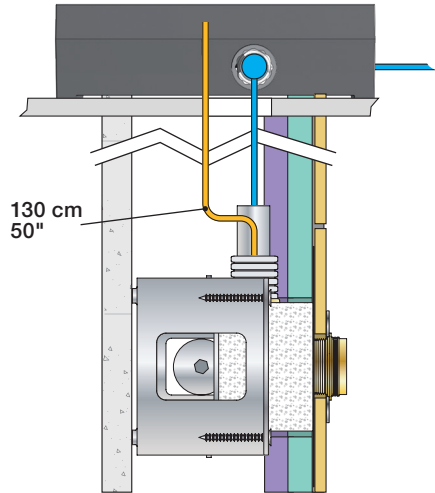

180 mm - 7"
54 mm - 2 1/8"
65 mm - 2 1/2"
135 mm - 5 3/8"
3/8"
US: 9/16"
3/8"

Installation examples
Installationsbeispiele

Fig. 1

Installationseksempler
Installationsexemplar

Fig. 2

Installatie voorbeelden
l'installation des exemples

Fig. 3

Fig. 4 Ceiling mounted
Deckenmontage
Loftmonteret

Takmonterad
Plafondmontage
Monté au plafond

Fig. 5

Wiring diagram
Schaltplan

Ledningsdiagram
kopplingschema

Aansluitschema
Schéma de câblage

VR2650: 2xVR41, VR2652, VR2629
 VR2651: 2xVR41, VR2652, VR2629 (USA)
 VR2654: 4xVR2647, VR2648, 2xVR2650, 2xVR266A