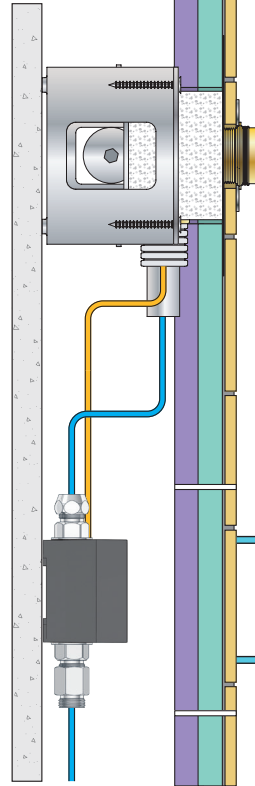

Adapter/ Adapteur VR2624 & VR2636

DC Power supply DC Stromversorgung DC Nättaggregat	DC strømforsyning DC Nättaggregat	DC voeding Alimentation électrique
VR2622: ROW & GB VR2626: EU VR2623, IPX5:	110 - 230V~/50-60Hz 9V~/300 mA 100 - 240V~/50-60Hz/130mA 9V~/660 mA	VR2622-VR2623-VR2626 VR2624-VR2636: To be ordered separately Separat bestellen Bestilles særskilt Beställas separat Apart te bestellen À commander séparément
VR2622/VR2626: 	VR2623, IP64: 	

VR2618

VR2617

Adjustment of sensor range.
Einstellen von Reichweite des Sensors.
Justering af sensorafstand.
Justering av sensoravstånd.
Instellen van de sensor-afstand.
Réglage sensibilité de capteur.
Standard: ca. 15 cm.

180 mm - 7"
54 mm - 2 1/8"
65 mm - 2 1/2"
135 mm - 5 3/8"
3/8"
US: 9/16"
3/8"

Installation examples
Installationsbeispiele

Fig. 1

Installationseksempler
Installationsexemplar

Fig. 2

Installatie voorbeelden
l'installation des exemples

Fig. 3

Fig. 4 Ceiling mounted
Deckenmontage
Loftmonteret

Takmonterad
Plafondmontage
Monté au plafond

Fig. 5

Wiring diagram
Schaltplan

Ledningsdiagram
kopplingschema

Aansluitschema
Schéma de câblage

VR2650: 2xVR41, VR2652, VR2629
 VR2651: 2xVR41, VR2652, VR2629 (USA)
 VR2654: 4xVR2647, VR2648, 2xVR2650, 2xVR266A