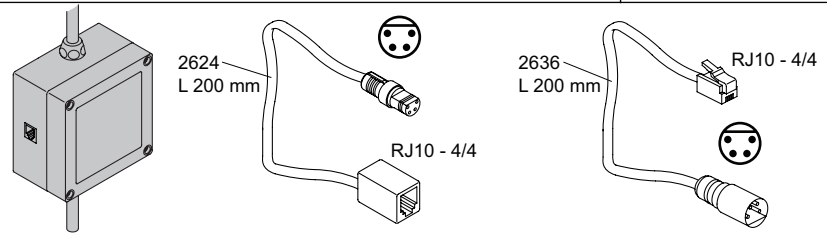

Additional parts   **Extra onderdelen**
Zusätzliche Teile   **Pièces supplémentaires**
Supplerede dele   **Las piezas adicionales**
Ytterligare delar

Remote control   Afstandsbediening
Fernbedienung   Contrôle à distance
Fjernbetjening   Telemando
Fjärrkontroll   2625

Power supply   Stroomvoorziening
Netzteil   Alimentation
Strømforsyning   Convertidor adaptador
Strömförsörjning

2622: ROW&GB
2626: EU

	EU	GB	US	AUS
Type:	C	G	A	I

2623: IPX5

Extension
2639 - 5 m
2645 - 10 m

Black   Svart
Schwartz   Zwart
Sort   Noir

Signal cable   Signaalkabel
Signalkabel   Câble de signal
Cable de señal

41XX, 49XX:
509 - 1.5 m
509A - 5 m
509B - 10 m

RB1E, HV1E:
2656 - 1.5 m

Yellow
Gelb
Gul
Geel
Jaune

247   US: 2601$ Cu: 221: Ø10 mm

L 500 mm   L 500 mm   L 350 mm

Adapter
Adapteur

Discontinued model
augeffhørte Modell
Udgået model
Avvecklad modell
Beëindigde model
Modèle discontinué