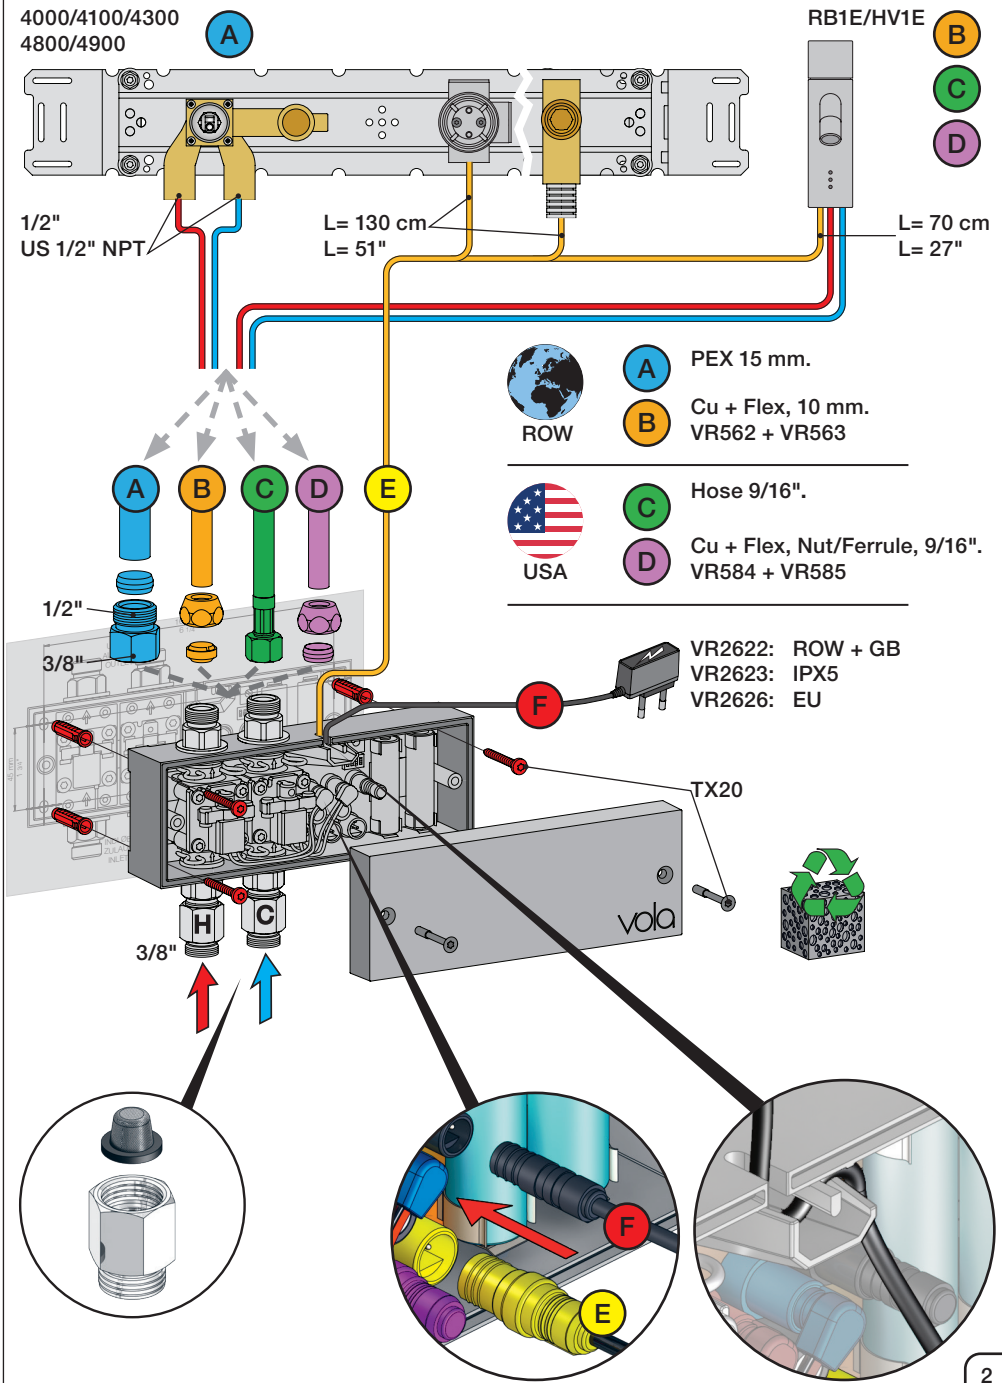

180 mm - 7"
54 mm - 2 1/8"
65 mm - 2 1/2"
135 mm - 5 3/8"
3/8"
US: 9/16"
3/8"

Installation examples
Installationsbeispiele

Fig. 1

Installationseksempler
Installationsexemplar

Fig. 2

Installatie voorbeelden
l'installation des exemples

Fig. 3

Fig. 4 Ceiling mounted
Deckenmontage
Loftmonteret

Takmonterad
Plafondmontage
Monté au plafond

Fig. 5

Wiring diagram
Schaltplan

Ledningsdiagram
kopplingschema

Aansluitschema
Schéma de câblage

VR2650: 2xVR41, VR2652, VR2629
 VR2651: 2xVR41, VR2652, VR2629 (USA)
 VR2654: 4xVR2647, VR2648, 2xVR2650, 2xVR266A

Additional parts **Extra onderdelen**
Zusätzliche Teile **Pièces supplémentaires**
Supplerede dele **Las piezas adicionales**
Ytterligare delar

Remote control Afstandsbediening
 Fernbedienung Contrôle à distance
 Fjernbetjening Telemando
 Fjärrkontroll 2625 

Power supply Stroomvoorziening 
 Netzteil Alimentation
 Strømforsyning Convertidor adaptador
 Strömförsörjning

2622: ROW&GB
 2626: EU

	EU	GB	US	AUS
Type:	C	G	A	I

2623: IPX5 

Extension
 2639 - 5 m
 2645 - 10 m