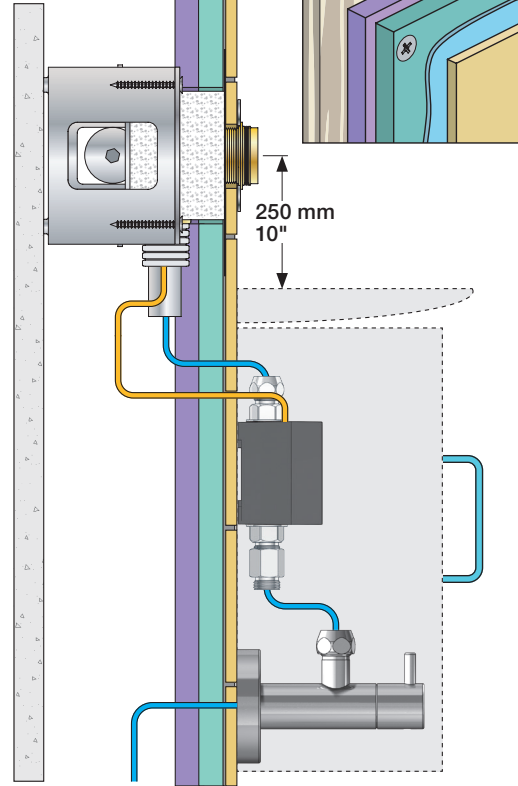

180 mm - 7"
54 mm - 2 1/8"
65 mm - 2 1/2"
135 mm - 5 3/8"
3/8"
US: 9/16"
3/8"

Installation examples
Installationsbeispiele

Fig. 1

Installationseksempler
Installationsexemplar

Fig. 2

Installatie voorbeelden
l'installation des exemples

Fig. 3

Fig. 4 Ceiling mounted
Deckenmontage
Loftmonteret

Takmonterad
Plafondmontage
Monté au plafond

Fig. 5

Wiring diagram
Schaltplan

Ledningsdiagram
kopplingschema

Aansluitschema
Schéma de câblage

VR2650: 2xVR41, VR2652, VR2629
 VR2651: 2xVR41, VR2652, VR2629 (USA)
 VR2654: 4xVR2647, VR2648, 2xVR2650, 2xVR266A