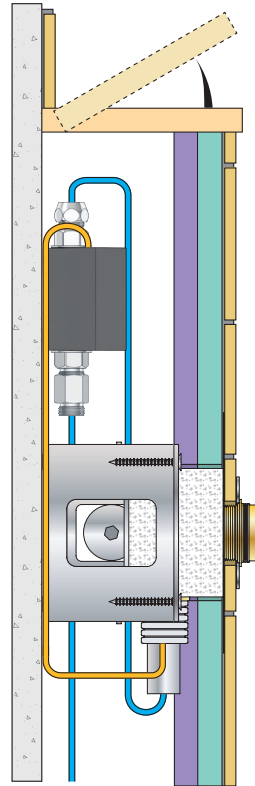

Adapter/ Adapteur VR2624 & VR2636

DC Power supply DC Stromversorgung DC Nättaggregat	DC strømforsyning DC Nättaggregat	DC voeding Alimentation électrique
VR2622: ROW & GB VR2626: EU VR2623, IPX5:	110 - 230V~/50-60Hz 9V~/300 mA 100 - 240V~/50-60Hz/130mA 9V~/660 mA	VR2622-VR2623-VR2626 VR2624-VR2636: To be ordered separately Separat bestellen Bestilles særskilt Beställas separat Apart te bestellen À commander séparément
VR2622/VR2626: 	VR2623, IP64: 	

VR2618

VR2617

Adjustment of sensor range.
Einstellen von Reichweite des Sensors.
Justering af sensorafstand.
Justering av sensoravstånd.
Instellen van de sensor-afstand.
Réglage sensibilité de capteur.
Standard: ca. 15 cm.

180 mm - 7"
54 mm - 2 1/8"
65 mm - 2 1/2"
135 mm - 5 3/8"
3/8"
US: 9/16"
3/8"

Installation examples
Installationsbeispiele

Fig. 1

Installationseksempler
Installationsexemplar

Fig. 2

Installatie voorbeelden
l'installation des exemples

Fig. 3

Fig. 4 Ceiling mounted
Deckenmontage
Loftmonteret

Takmonterad
Plafondmontage
Monté au plafond

Fig. 5

Wiring diagram
Schaltplan

Ledningsdiagram
kopplingschema

Aansluitschema
Schéma de câblage

VR2650: 2xVR41, VR2652, VR2629
 VR2651: 2xVR41, VR2652, VR2629 (USA)
 VR2654: 4xVR2647, VR2648, 2xVR2650, 2xVR266A