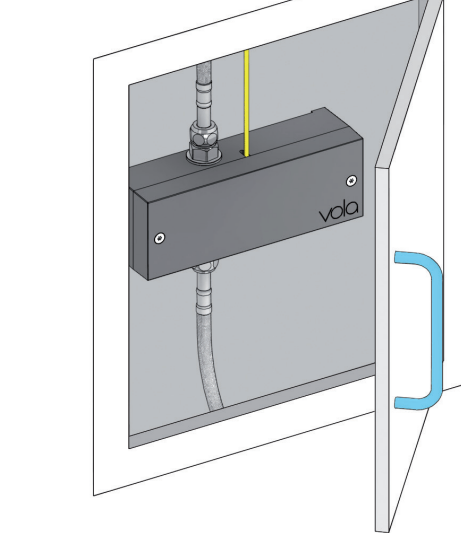

Fig. 3

Fig. 4 Ceiling mounted
Deckenmontage
Loftmonteret

Takmonterad
Plafondmontage
Monté au plafond

Fig. 5

Wiring diagram
Schaltplan

Ledningsdiagram
kopplingschema

Aansluitschema
Schéma de câblage

VR2650: 2xVR41, VR2652, VR2629
 VR2651: 2xVR41, VR2652, VR2629 (USA)
 VR2654: 4xVR2647, VR2648, 2xVR2650, 2xVR266A