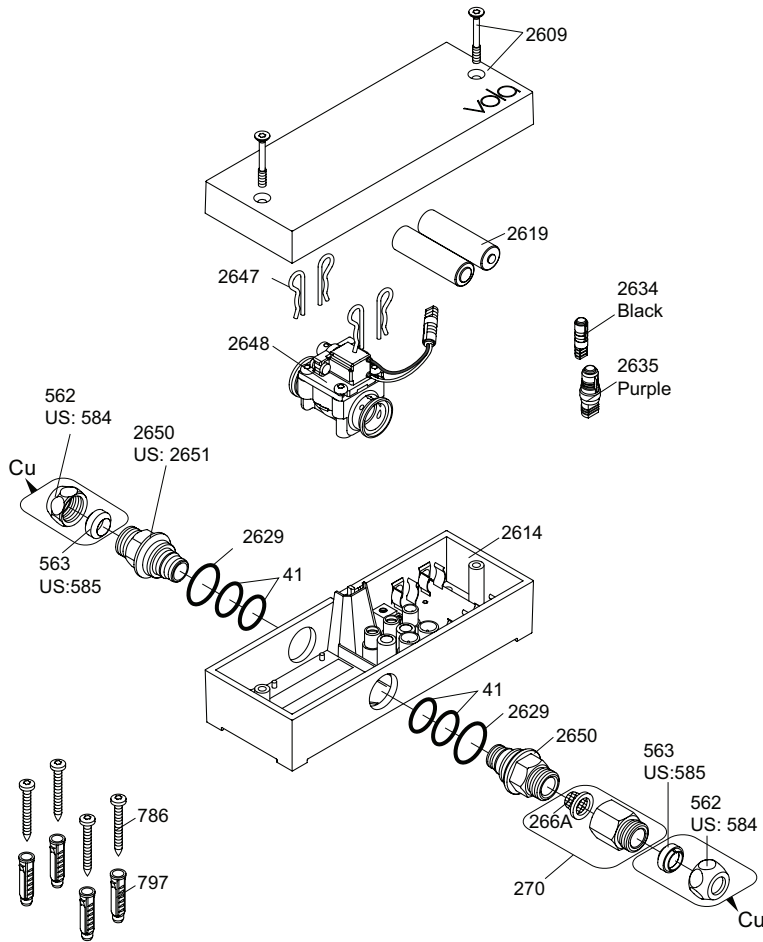

180 mm - 7"
54 mm - 2 1/8"
65 mm - 2 1/2"
135 mm - 5 3/8"
3/8"
US: 9/16"
3/8"

Installation examples
Installationsbeispiele

Fig. 1

Installationseksempler
Installationsexemplar

Fig. 2

Installatie voorbeelden
l'installation des exemples

Fig. 3

Fig. 4 Ceiling mounted
Deckenmontage
Loftmonteret

Takmonterad
Plafondmontage
Monté au plafond

Fig. 5

Wiring diagram
Schaltplan

Ledningsdiagram
kopplingschema

Aansluitschema
Schéma de câblage

VR2650: 2xVR41, VR2652, VR2629
 VR2651: 2xVR41, VR2652, VR2629 (USA)
 VR2654: 4xVR2647, VR2648, 2xVR2650, 2xVR266A

Power supply Stroomvoorziening 
 Netzteil Alimentation
 Strømforsyning Convertidor adaptador
 Strömförsörjning

2622: ROW&GB
 2626: EU

	EU	GB	US	AUS
Type:	C	G	A	I

2623: IPX5 

Extension
 2639 - 5 m
 2645 - 10 m