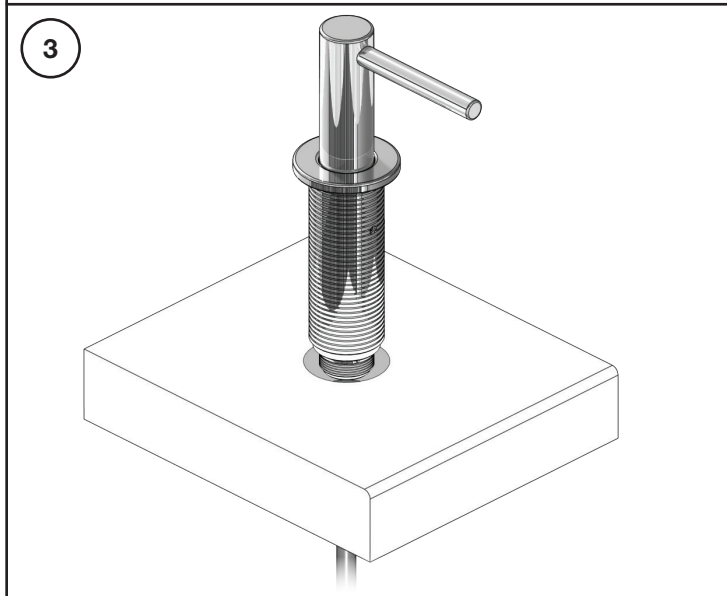

VOLA T36

Fitting instruction
 Montageanleitung
 Monteringsvejledning
 Monteringsvægledning
 Montage hanleiding
 Manuel de montage

VR454: VR63B, 2xVR444, VR447, VR448
 VR886: VR878, VR886

vola
 Lunavej 2
 DK-8700 Horsens
 Tlf : + 45 7023 5500
 sales@vola.com
 www.vola.com