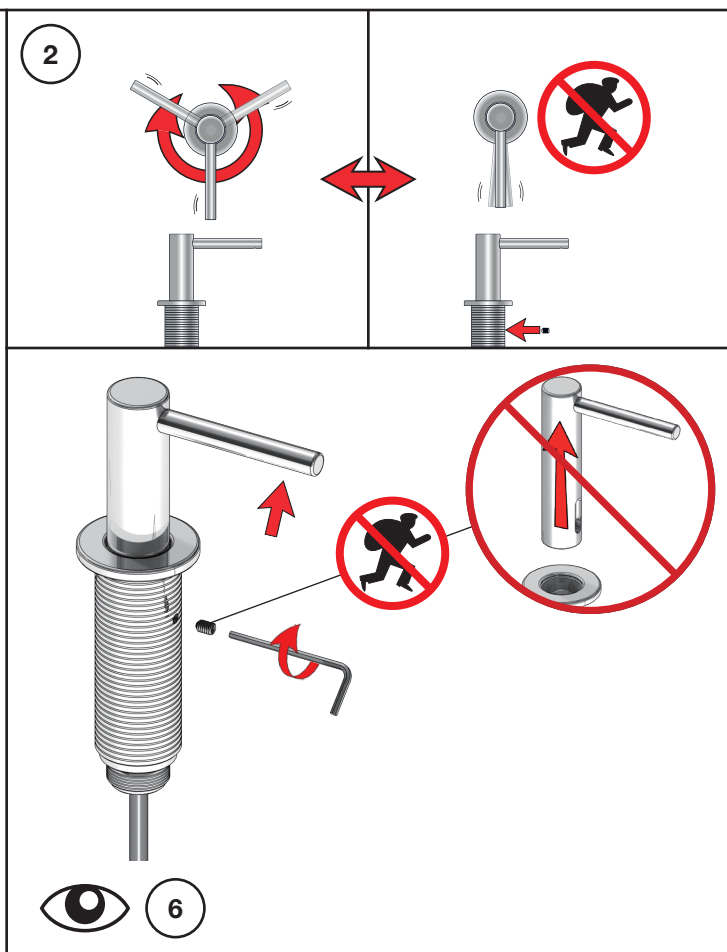

VOLA T36

Fitting instruction
 Montageanleitung
 Monteringsvejledning
 Monteringsvægledning
 Montage hanleiding
 Manuel de montage

VR454: VR63B, 2xVR444, VR447, VR448
 VR886: VR878, VR886

vola
 Lunavej 2
 DK-8700 Horsens
 Tlf : + 45 7023 5500
 sales@vola.com
 www.vola.com