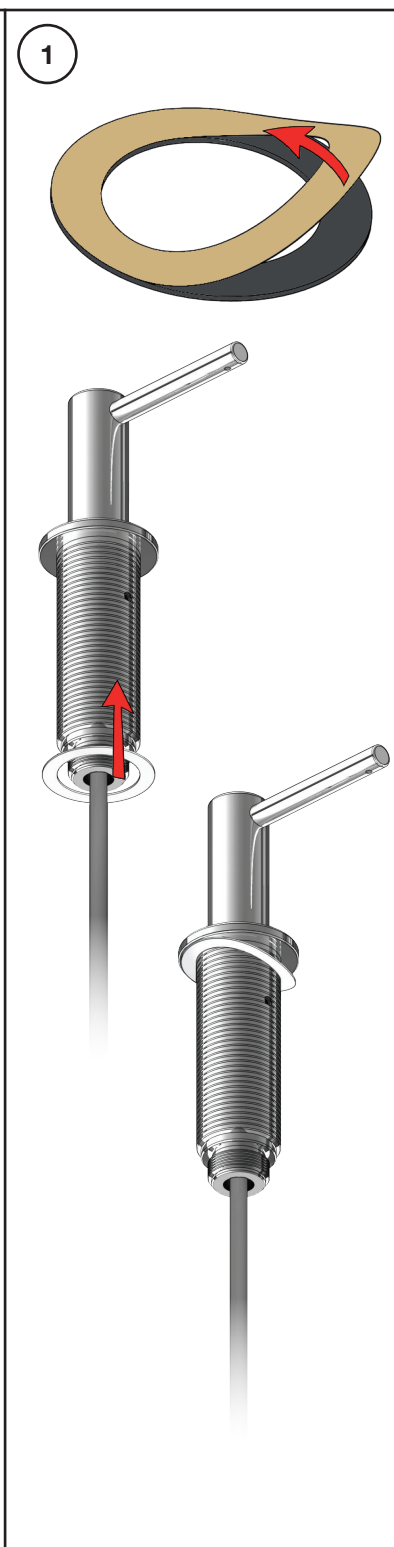

VOLA T36

Fitting instruction
 Montageanleitung
 Monteringsvejledning
 Monteringsvægledning
 Montage hanleiding
 Manuel de montage

VR454: VR63B, 2xVR444, VR447, VR448
 VR886: VR878, VR886

vola
 Lunavej 2
 DK-8700 Horsens
 Tlf : + 45 7023 5500
 sales@vola.com
 www.vola.com

VOLA T36, T36L

Date
 May. 19

Rev.
 2

Sheet
 SB 42.27