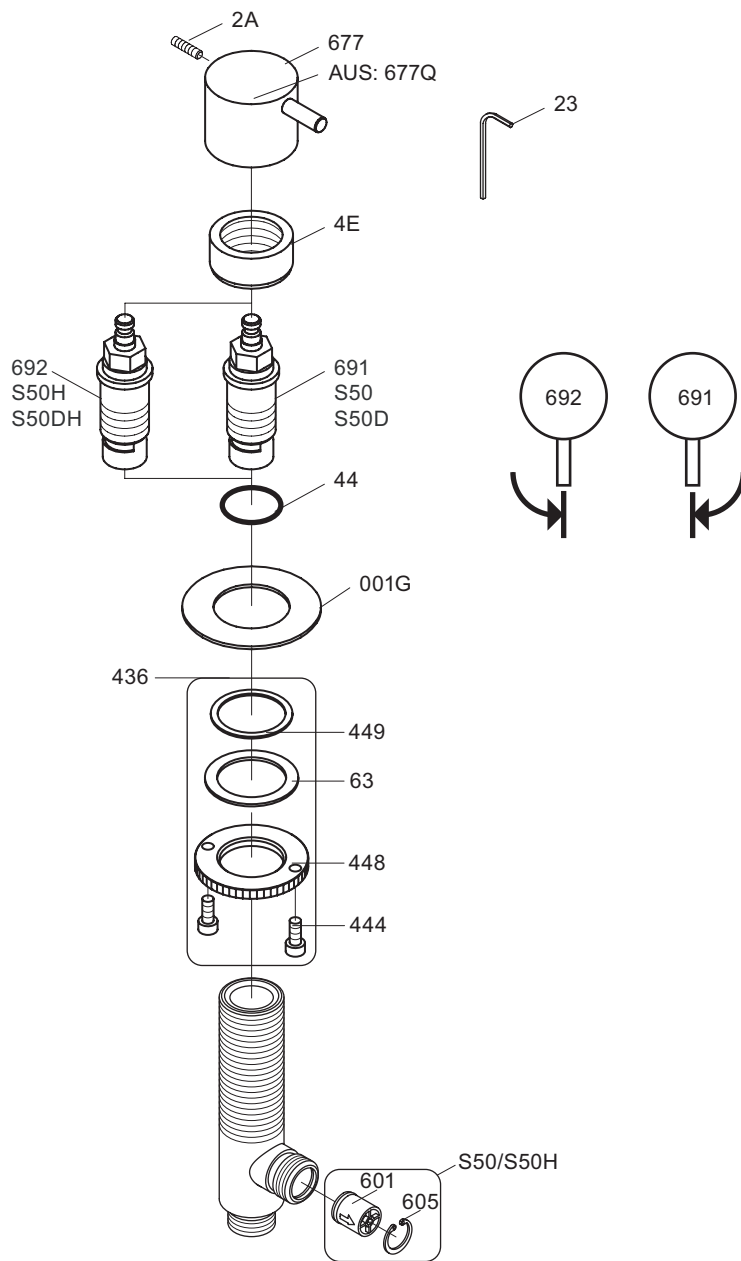

04/00115  
 04/00307  
 04/00340

www.vola.com

vola

S50\_V9\_40999831  
 08-08-2024

**Data, 3 Bar/43.5 Psi:**

	l/min.	Gal/min.
S50:	32,0	8.5
KV3:	30,0	7.9
KV4:	9,0	2.4
KV10, 15:	9,0	2.4
HV5, 8, 10:	9,0	2.4
SC2, 4 (A24):	16,0	4.2
SC6, 8, 11, 13: (C)	26,0	6.9

Max. 65°C, 150°F

4A

mm:	H	D	h
090	210	200	145
090A	110	85	40
090B	185	100	114
090C	185	100	114
090D	220	200	130
090E	170	200	65
090G	185	140	105
090H	265	230	155
090I	325	230	216
090V	355	145	270

Inches:	H	D	h
090	8 1/2"	8"	5 3/4"
090A	4 1/4"	3 1/2"	1 1/2"
090B	7"	4"	4 1/2"
090C	7"	4"	4 1/2"
090D	8 3/4"	8"	5"
090E	6 3/4"	8"	2 1/2"
090G	7"	5 1/2"	4"
090H	10 1/2"	9"	6"
090I	12 3/4"	9"	8 1/2"
090V	14"	5 3/4"	10 1/2"

VR691i: VR23, VR44, VR691  
 VR692i: VR23, VR44, VR692  
 VR436: VR63, 2xVR444, VR448, VR449  
 NR.7: VR2A, VR23, VR677

**vola**  
 Lunavej 2  
 DK-8700 Horsens  
 Tlf : + 45 7023 5500  
 sales@vola.com  
 www.vola.com

**VOLA S50/S50H**  
**VOLA S50D/S50DH**

Date  
Sep. 09

Rev.  
**2**

Sheet  
**SB 31.3**