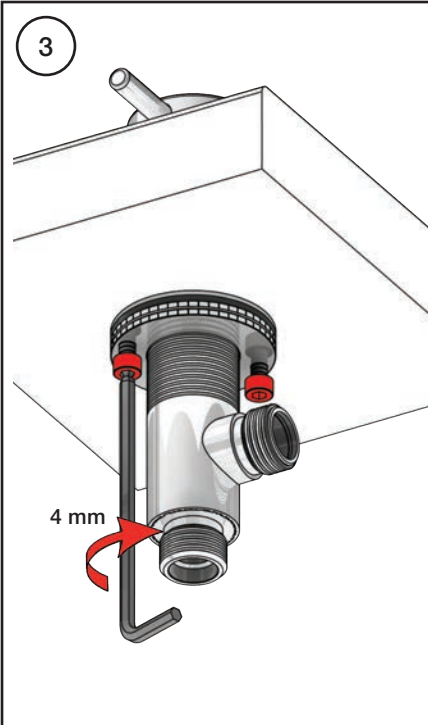

VOLA S50, S50D, S50DH  
 VOLA KV3, KV4, KV9, KV10, KV15  
 VOLA HV5, HV8, HV10  
 VOLA SC2, SC4, SC6, SC8, SC11, SC13

Fitting instruction  
 Montageanleitung  
 Monteringsvejledning  
 Monteringsvægledning  
 Montage hanleiding  
 Manuel de montage

04/00115  
 04/00307  
 04/00340

www.vola.com

vola

S50\_V9\_40999831  
 08-08-2024

**Data, 3 Bar/43.5 Psi:**

	l/min.	Gal/min.
S50:	32,0	8.5
KV3:	30,0	7.9
KV4:	9,0	2.4
KV10, 15:	9,0	2.4
HV5, 8, 10:	9,0	2.4
SC2, 4 (A24):	16,0	4.2
SC6, 8, 11, 13: (C)	26,0	6.9

Max. 65°C, 150°F

4A

mm:	H	D	h
090	210	200	145
090A	110	85	40
090B	185	100	114
090C	185	100	114
090D	220	200	130
090E	170	200	65
090G	185	140	105
090H	265	230	155
090I	325	230	216
090V	355	145	270

Inches:	H	D	h
090	8 1/2"	8"	5 3/4"
090A	4 1/4"	3 1/2"	1 1/2"
090B	7"	4"	4 1/2"
090C	7"	4"	4 1/2"
090D	8 3/4"	8"	5"
090E	6 3/4"	8"	2 1/2"
090G	7"	5 1/2"	4"
090H	10 1/2"	9"	6"
090I	12 3/4"	9"	8 1/2"
090V	14"	5 3/4"	10 1/2"