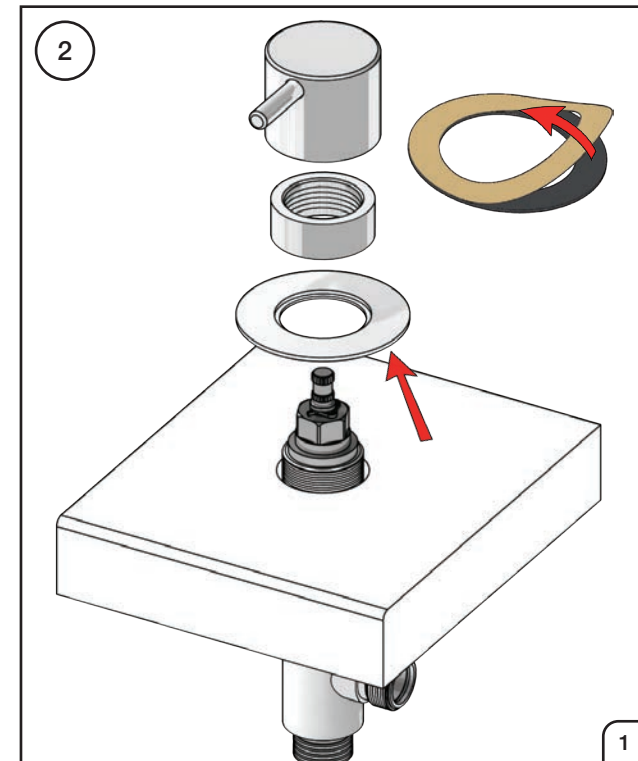

04/00115  
 04/00307  
 04/00340

www.vola.com

vola

S50\_V9\_40999831  
 08-08-2024

**Data, 3 Bar/43.5 Psi:**

	l/min.	Gal/min.
S50:	32,0	8.5
KV3:	30,0	7.9
KV4:	9,0	2.4
KV10, 15:	9,0	2.4
HV5, 8, 10:	9,0	2.4
SC2, 4 (A24):	16,0	4.2
SC6, 8, 11, 13: (C)	26,0	6.9

Max. 65°C, 150°F

4A

mm:	H	D	h
090	210	200	145
090A	110	85	40
090B	185	100	114
090C	185	100	114
090D	220	200	130
090E	170	200	65
090G	185	140	105
090H	265	230	155
090I	325	230	216
090V	355	145	270

Inches:	H	D	h
090	8 1/2"	8"	5 3/4"
090A	4 1/4"	3 1/2"	1 1/2"
090B	7"	4"	4 1/2"
090C	7"	4"	4 1/2"
090D	8 3/4"	8"	5"
090E	6 3/4"	8"	2 1/2"
090G	7"	5 1/2"	4"
090H	10 1/2"	9"	6"
090I	12 3/4"	9"	8 1/2"
090V	14"	5 3/4"	10 1/2"