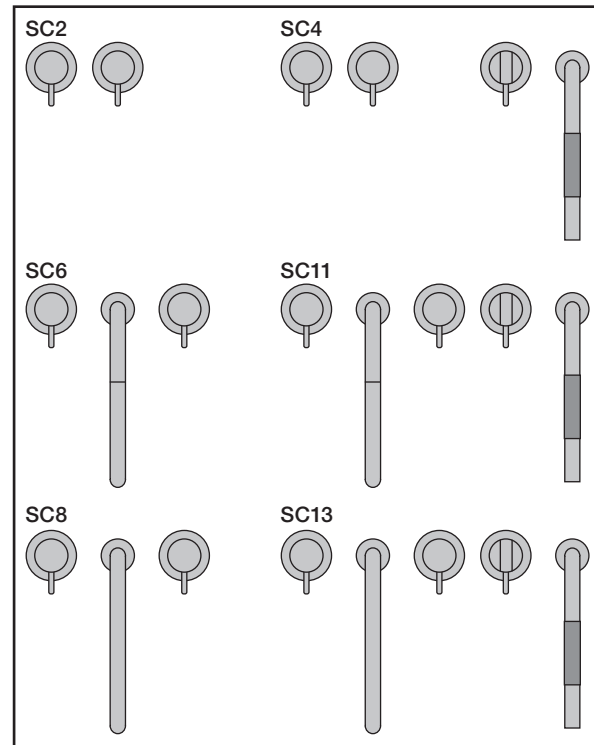

VOLA S50, S50D, S50DH  
 VOLA KV3, KV4, KV9, KV10, KV15  
 VOLA HV5, HV8, HV10  
 VOLA SC2, SC4, SC6, SC8, SC11, SC13

Fitting instruction  
 Montageanleitung  
 Monteringsvejledning  
 Monteringsvægledning  
 Montage hanleiding  
 Manuel de montage

04/00115  
 04/00307  
 04/00340

www.vola.com

vola

S50\_V9\_40999831  
 08-08-2024

**Data, 3 Bar/43.5 Psi:**

	l/min.	Gal/min.
S50:	32,0	8.5
KV3:	30,0	7.9
KV4:	9,0	2.4
KV10, 15:	9,0	2.4
HV5, 8, 10:	9,0	2.4
SC2, 4 (A24):	16,0	4.2
SC6, 8, 11, 13: (C)	26,0	6.9

Max. 65°C, 150°F

4A

mm:	H	D	h
090	210	200	145
090A	110	85	40
090B	185	100	114
090C	185	100	114
090D	220	200	130
090E	170	200	65
090G	185	140	105
090H	265	230	155
090I	325	230	216
090V	355	145	270

Inches:	H	D	h
090	8 1/2"	8"	5 3/4"
090A	4 1/4"	3 1/2"	1 1/2"
090B	7"	4"	4 1/2"
090C	7"	4"	4 1/2"
090D	8 3/4"	8"	5"
090E	6 3/4"	8"	2 1/2"
090G	7"	5 1/2"	4"
090H	10 1/2"	9"	6"
090I	12 3/4"	9"	8 1/2"
090V	14"	5 3/4"	10 1/2"

**VOLA S50/S50H**  
**VOLA S50D/S50DH**

Date  
Sep. 09

Rev.  
**2**

Sheet  
**SB 31.3**