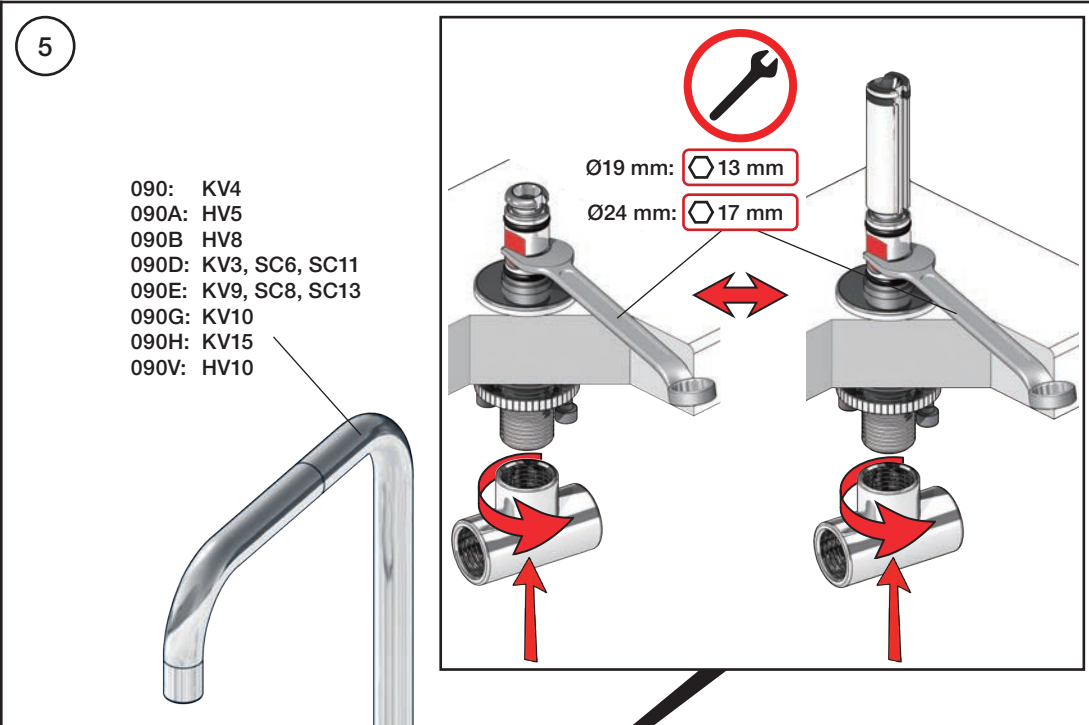

04/00115  
 04/00307  
 04/00340

www.vola.com

vola

S50\_V9\_40999831  
 08-08-2024

**Data, 3 Bar/43.5 Psi:**

	l/min.	Gal/min.
S50:	32,0	8.5
KV3:	30,0	7.9
KV4:	9,0	2.4
KV10, 15:	9,0	2.4
HV5, 8, 10:	9,0	2.4
SC2, 4 (A24):	16,0	4.2
SC6, 8, 11, 13: (C)	26,0	6.9

Max. 65°C, 150°F

4A

mm:	H	D	h
090	210	200	145
090A	110	85	40
090B	185	100	114
090C	185	100	114
090D	220	200	130
090E	170	200	65
090G	185	140	105
090H	265	230	155
090I	325	230	216
090V	355	145	270

Inches:	H	D	h
090	8 1/2"	8"	5 3/4"
090A	4 1/4"	3 1/2"	1 1/2"
090B	7"	4"	4 1/2"
090C	7"	4"	4 1/2"
090D	8 3/4"	8"	5"
090E	6 3/4"	8"	2 1/2"
090G	7"	5 1/2"	4"
090H	10 1/2"	9"	6"
090I	12 3/4"	9"	8 1/2"
090V	14"	5 3/4"	10 1/2"