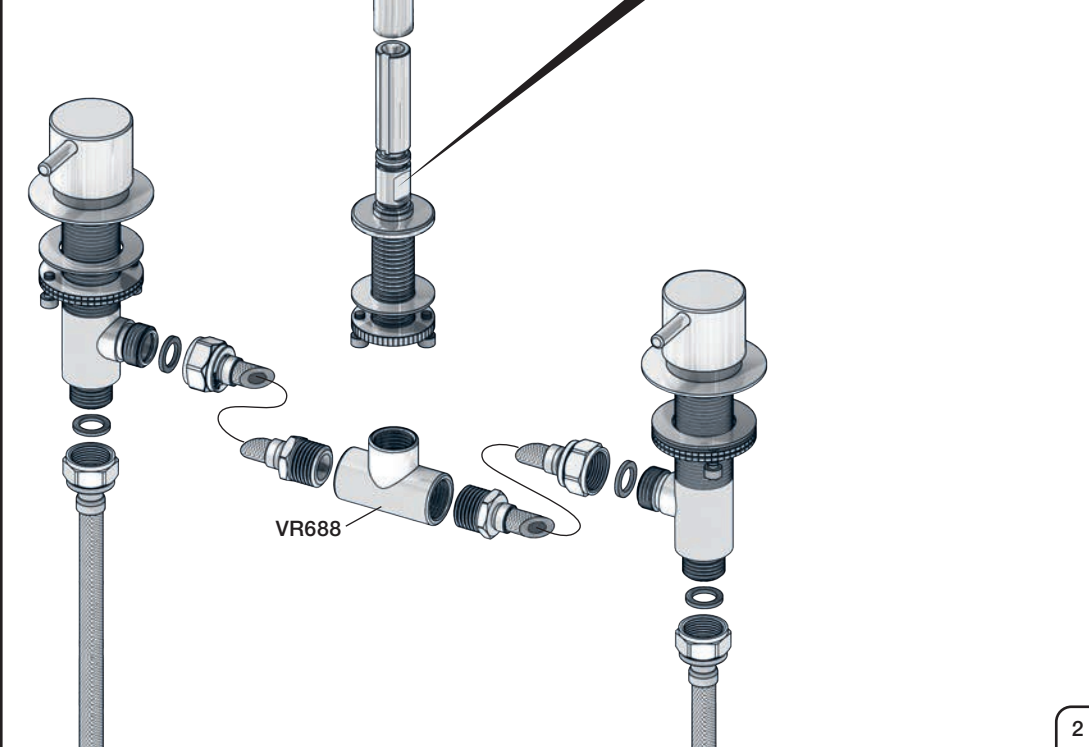

Max. 65°C, 150°F

4A

mm:	H	D	h
090	210	200	145
090A	110	85	40
090B	185	100	114
090C	185	100	114
090D	220	200	130
090E	170	200	65
090G	185	140	105
090H	265	230	155
090I	325	230	216
090V	355	145	270

Inches:	H	D	h
090	8 1/2"	8"	5 3/4"
090A	4 1/4"	3 1/2"	1 1/2"
090B	7"	4"	4 1/2"
090C	7"	4"	4 1/2"
090D	8 3/4"	8"	5"
090E	6 3/4"	8"	2 1/2"
090G	7"	5 1/2"	4"
090H	10 1/2"	9"	6"
090I	12 3/4"	9"	8 1/2"
090V	14"	5 3/4"	10 1/2"