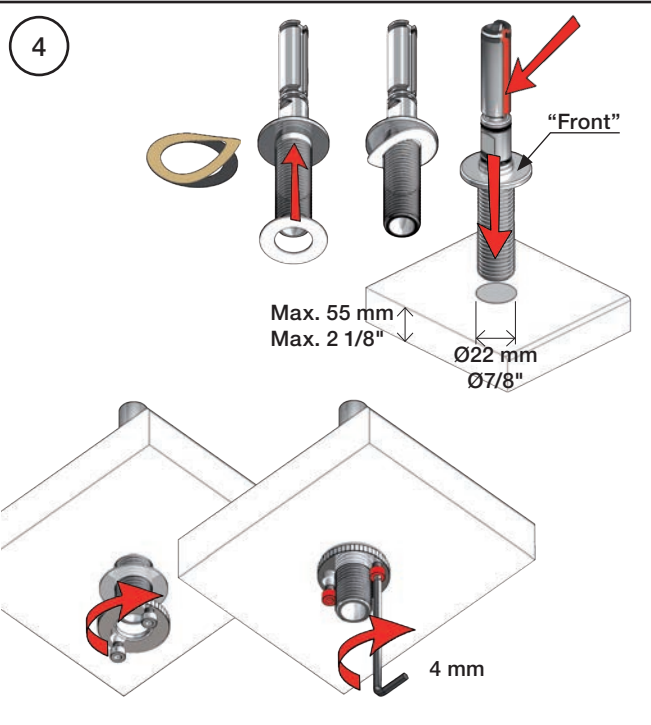

VOLA S50, S50D, S50DH  
 VOLA KV3, KV4, KV9, KV10, KV15  
 VOLA HV5, HV8, HV10  
 VOLA SC2, SC4, SC6, SC8, SC11, SC13

Fitting instruction  
 Montageanleitung  
 Monteringsvejledning  
 Monteringsvægledning  
 Montage hanleiding  
 Manuel de montage

04/00115  
 04/00307  
 04/00340

www.vola.com

vola

S50\_V9\_40999831  
 08-08-2024

**Data, 3 Bar/43.5 Psi:**

	l/min.	Gal/min.
S50:	32,0	8.5
KV3:	30,0	7.9
KV4:	9,0	2.4
KV10, 15:	9,0	2.4
HV5, 8, 10:	9,0	2.4
SC2, 4 (A24):	16,0	4.2
SC6, 8, 11, 13: (C)	26,0	6.9

Max. 65°C, 150°F

4A

mm:	H	D	h
090	210	200	145
090A	110	85	40
090B	185	100	114
090C	185	100	114
090D	220	200	130
090E	170	200	65
090G	185	140	105
090H	265	230	155
090I	325	230	216
090V	355	145	270

Inches:	H	D	h
090	8 1/2"	8"	5 3/4"
090A	4 1/4"	3 1/2"	1 1/2"
090B	7"	4"	4 1/2"
090C	7"	4"	4 1/2"
090D	8 3/4"	8"	5"
090E	6 3/4"	8"	2 1/2"
090G	7"	5 1/2"	4"
090H	10 1/2"	9"	6"
090I	12 3/4"	9"	8 1/2"
090V	14"	5 3/4"	10 1/2"