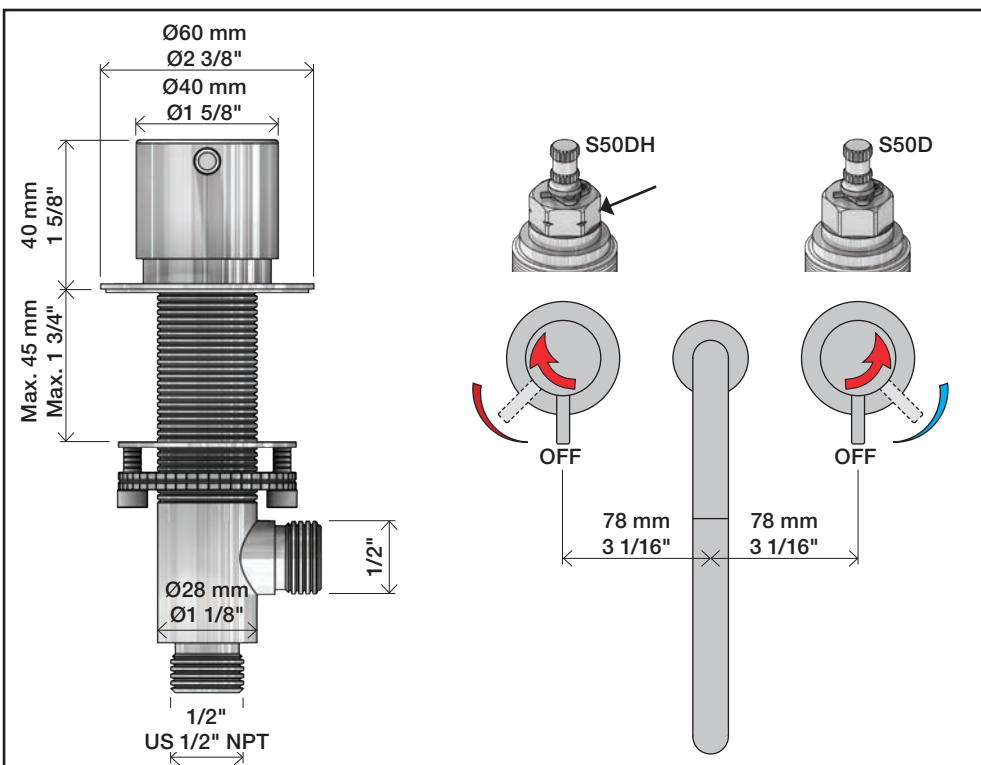

VOLA S50, S50D, S50DH  
 VOLA KV3, KV4, KV9, KV10, KV15  
 VOLA HV5, HV8, HV10  
 VOLA SC2, SC4, SC6, SC8, SC11, SC13

Fitting instruction  
 Montageanleitung  
 Monteringsvejledning  
 Monteringsvægledning  
 Montage hanleiding  
 Manuel de montage

04/00115  
 04/00307  
 04/00340

www.vola.com

vola

S50\_V9\_40999831  
 08-08-2024

**Data, 3 Bar/43.5 Psi:**

	l/min.	Gal/min.
S50:	32,0	8.5
KV3:	30,0	7.9
KV4:	9,0	2.4
KV10, 15:	9,0	2.4
HV5, 8, 10:	9,0	2.4
SC2, 4 (A24):	16,0	4.2
SC6, 8, 11, 13: (C)	26,0	6.9

Max. 65°C, 150°F

4A

mm:	H	D	h
090	210	200	145
090A	110	85	40
090B	185	100	114
090C	185	100	114
090D	220	200	130
090E	170	200	65
090G	185	140	105
090H	265	230	155
090I	325	230	216
090V	355	145	270

Inches:	H	D	h
090	8 1/2"	8"	5 3/4"
090A	4 1/4"	3 1/2"	1 1/2"
090B	7"	4"	4 1/2"
090C	7"	4"	4 1/2"
090D	8 3/4"	8"	5"
090E	6 3/4"	8"	2 1/2"
090G	7"	5 1/2"	4"
090H	10 1/2"	9"	6"
090I	12 3/4"	9"	8 1/2"
090V	14"	5 3/4"	10 1/2"