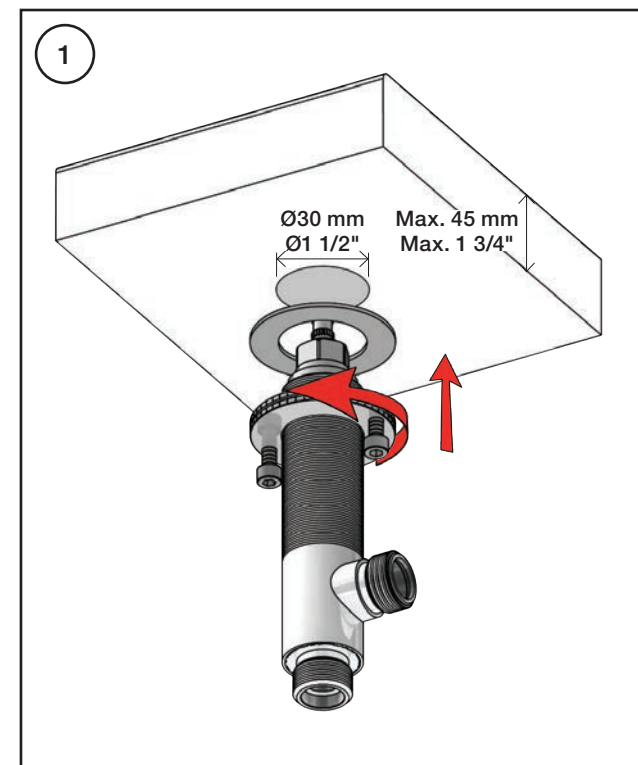

04/00115  
 04/00307  
 04/00340

www.vola.com

vola

S50\_V9\_40999831  
 08-08-2024

**Data, 3 Bar/43.5 Psi:**

	l/min.	Gal/min.
S50:	32,0	8.5
KV3:	30,0	7.9
KV4:	9,0	2.4
KV10, 15:	9,0	2.4
HV5, 8, 10:	9,0	2.4
SC2, 4 (A24):	16,0	4.2
SC6, 8, 11, 13: (C)	26,0	6.9

Max. 65°C, 150°F

4A

mm:	H	D	h
090	210	200	145
090A	110	85	40
090B	185	100	114
090C	185	100	114
090D	220	200	130
090E	170	200	65
090G	185	140	105
090H	265	230	155
090I	325	230	216
090V	355	145	270

Inches:	H	D	h
090	8 1/2"	8"	5 3/4"
090A	4 1/4"	3 1/2"	1 1/2"
090B	7"	4"	4 1/2"
090C	7"	4"	4 1/2"
090D	8 3/4"	8"	5"
090E	6 3/4"	8"	2 1/2"
090G	7"	5 1/2"	4"
090H	10 1/2"	9"	6"
090I	12 3/4"	9"	8 1/2"
090V	14"	5 3/4"	10 1/2"