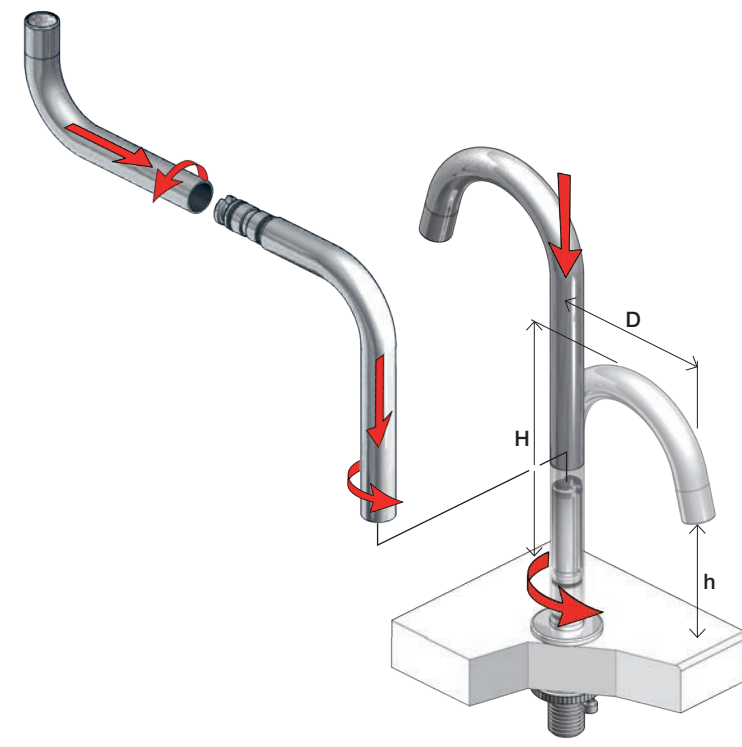

Max. 65°C, 150°F

4A

mm:	H	D	h
090	210	200	145
090A	110	85	40
090B	185	100	114
090C	185	100	114
090D	220	200	130
090E	170	200	65
090G	185	140	105
090H	265	230	155
090I	325	230	216
090V	355	145	270

Inches:	H	D	h
090	8 1/2"	8"	5 3/4"
090A	4 1/4"	3 1/2"	1 1/2"
090B	7"	4"	4 1/2"
090C	7"	4"	4 1/2"
090D	8 3/4"	8"	5"
090E	6 3/4"	8"	2 1/2"
090G	7"	5 1/2"	4"
090H	10 1/2"	9"	6"
090I	12 3/4"	9"	8 1/2"
090V	14"	5 3/4"	10 1/2"