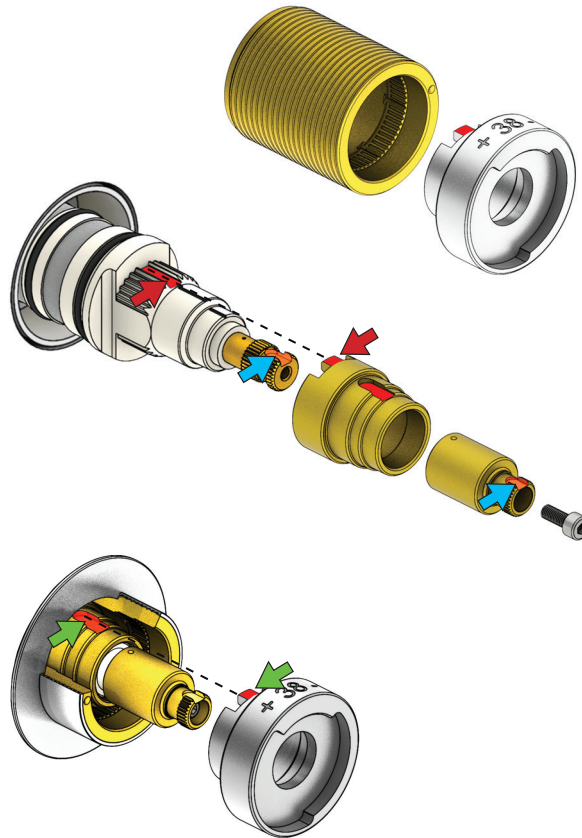

NR 52

5300/5600:

5100/5200/5400:

NR 52 - 1

NR 52 - 2

VR2279

VR2279B

VR2279C

5400:

5600:

NR 52AUS

NR 52AUS - 1

NR 52AUS - 2

	A	
VR2279	16 mm	16 - 22 mm
VR2279B	12 mm	12 - 18 mm
VR2279C	8 mm	8 - 15 mm

Extension NR 52AUS

NR 64 - 1

VR2279 VR2279B VR2279C

	A	
VR2279	16 mm	20 - 27 mm
VR2279B	12 mm	17 - 22 mm
VR2279C	8 mm	13 - 18 mm

NR 64 - 2

5400:

5600:

NR 52AUS - 3

Anti scald settings
Verbrûhschutz
Skoldningssikring
Skållnings skydd
Broeien verzekerigen
Prévention des brûlures

38°C/100°F

				<p>2A* Color</p> <p>VR2A-Steel: Standard VR2A-F60: F17-F27-F60 VR2A-F63: F63-F64 VR2A-F65: F19-F65-F70</p>
--	--	--	--	--

<p>NR51: NR52: NR64: VR3113: VR5250+: VR5250AUS+: VR5257+: VR5258+: VR5268+: VR5410+:</p>	<p>VR5251, VR2279+B+C, VR2A VR2A, VR5252, VR5253, VR5255, VR5256, VR2279+B+C, VR3113, VR2A VR5251, VR2279+B+C, VR2A VR3109, VR3110, VR5255 VR5248+, VR5249+, VR5257, VR5258, VR5259, VR5260 VR5248+, VR5249+, VR5257, VR5258, VR5259, VR5260, VR5275 VR5257+, VR5259+ VR5258+, VR5260+ 2xVR2C, VR1902, VR5268, VR5271+ 2xVR2C, VR5270+, VR5271+</p>
---	--