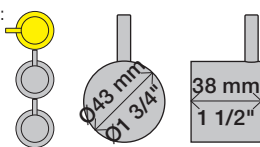

VR5250/VR5410/VR2019		
	37 - 49 mm	Std.
	27 - 37 mm	+10
	17 - 27 mm	+20
	7 - 17 mm	+30
	-3 - 7 mm	+40
	-13 - -3 mm	+50

NR 51

5300/5600: