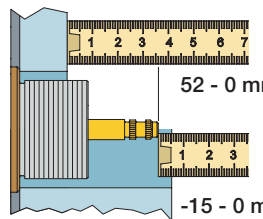

2

5100/5200V:

5300:

5400:

5600:

VR5250/VR5410/VR2019		
	3 - 15 mm	Std.
Tiles:	15 - 25 mm	+10
Fliesen:	25 - 35 mm	+20
Fliser:	35 - 45 mm	+30
Tegels:	45 - 55 mm	+40
Carreaux:	55 - 65 mm	+50

VR5250/VR5410/VR2019		
	37 - 49 mm	Std.
	27 - 37 mm	+10
	17 - 27 mm	+20
	7 - 17 mm	+30
	-3 - 7 mm	+40
	-13 - -3 mm	+50