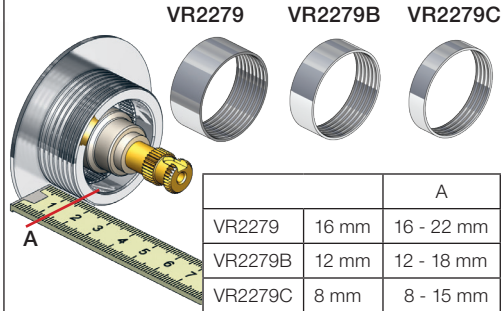

5400:

5600:

NR 52AUS

NR 52AUS - 1

NR 52AUS - 2

	A	
VR2279	16 mm	16 - 22 mm
VR2279B	12 mm	12 - 18 mm
VR2279C	8 mm	8 - 15 mm

Extension NR 52AUS

NR 64 - 1

VR2279 VR2279B VR2279C

	A	
VR2279	16 mm	20 - 27 mm
VR2279B	12 mm	17 - 22 mm
VR2279C	8 mm	13 - 18 mm

NR 64 - 2

5400:

5600:

NR 52AUS - 3

Anti scald settings
Verbrûhschutz
Skoldningssikring
Skållnings skydd
Broeien verzekerigen
Prévention des brûlures