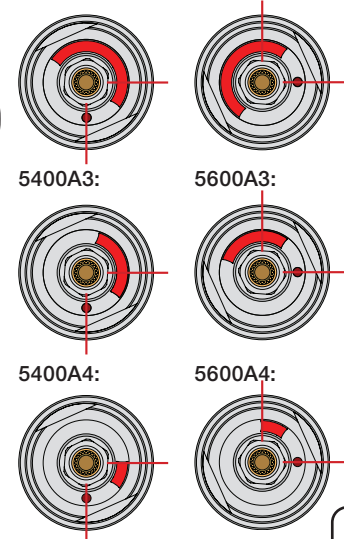

5400:

5600:

NR 52AUS

NR 52AUS - 1

NR 52AUS - 2

	A	
VR2279	16 mm	16 - 22 mm
VR2279B	12 mm	12 - 18 mm
VR2279C	8 mm	8 - 15 mm

Extension NR 52AUS

NR 64 - 1

VR2279 VR2279B VR2279C

	A	
VR2279	16 mm	20 - 27 mm
VR2279B	12 mm	17 - 22 mm
VR2279C	8 mm	13 - 18 mm

NR 64 - 2

5400:

5600:

NR 52AUS - 3

Anti scald settings
Verbrûhschutz
Skoldningssikring
Skållnings skydd
Broeien verzekerigen
Prévention des brûlures

38°C/100°F

				<p>2A* Color</p> <p>VR2A-Steel: Standard VR2A-F60: F17-F27-F60 VR2A-F63: F63-F64 VR2A-F65: F19-F65-F70</p>
--	--	--	--	--

<p>NR51: NR52: NR64: VR3113: VR5250+: VR5250AUS+: VR5257+: VR5258+: VR5268+: VR5410+:</p>	<p>VR5251, VR2279+B+C, VR2A VR2A, VR5252, VR5253, VR5255, VR5256, VR2279+B+C, VR3113, VR2A VR5251, VR2279+B+C, VR2A VR3109, VR3110, VR5255 VR5248+, VR5249+, VR5257, VR5258, VR5259, VR5260 VR5248+, VR5249+, VR5257, VR5258, VR5259, VR5260, VR5275 VR5257+, VR5259+ VR5258+, VR5260+ 2xVR2C, VR1902, VR5268, VR5271+ 2xVR2C, VR5270+, VR5271+</p>
---	--