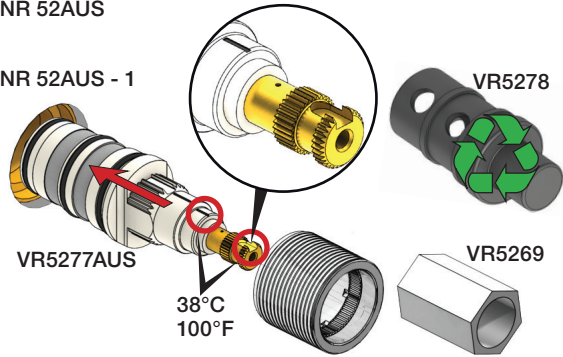

5400:

5600:

NR 52AUS

NR 52AUS - 1

NR 52AUS - 2

	A	
VR2279	16 mm	16 - 22 mm
VR2279B	12 mm	12 - 18 mm
VR2279C	8 mm	8 - 15 mm

Extension NR 52AUS

NR 64 - 1

VR2279 VR2279B VR2279C

	A	
VR2279	16 mm	20 - 27 mm
VR2279B	12 mm	17 - 22 mm
VR2279C	8 mm	13 - 18 mm

NR 64 - 2

5400:

5600:

NR 52AUS - 3

Anti scald settings
Verbrûhschutz
Skoldningssikring
Skållnings skydd
Broeien verzekerigen
Prévention des brûlures

38°C/100°F

				<p>2A* Color</p> <p>VR2A-Steel: Standard VR2A-F60: F17-F27-F60 VR2A-F63: F63-F64 VR2A-F65: F19-F65-F70</p>
--	--	--	--	--

<p>NR51: NR52: NR64: VR3113: VR5250+: VR5250AUS+: VR5257+: VR5258+: VR5268+: VR5410+:</p>	<p>VR5251, VR2279+B+C, VR2A VR2A, VR5252, VR5253, VR5255, VR5256, VR2279+B+C, VR3113, VR2A VR5251, VR2279+B+C, VR2A VR3109, VR3110, VR5255 VR5248+, VR5249+, VR5257, VR5258, VR5259, VR5260 VR5248+, VR5249+, VR5257, VR5258, VR5259, VR5260, VR5275 VR5257+, VR5259+ VR5258+, VR5260+ 2xVR2C, VR1902, VR5268, VR5271+ 2xVR2C, VR5270+, VR5271+</p>
---	--