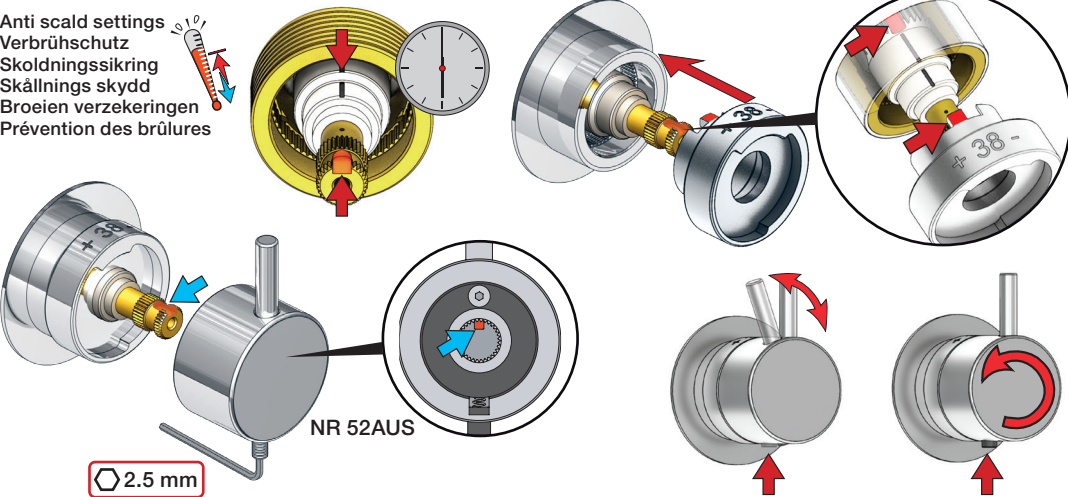

5400:

5600:

NR 52AUS

NR 52AUS - 1

NR 52AUS - 2

	A	
VR2279	16 mm	16 - 22 mm
VR2279B	12 mm	12 - 18 mm
VR2279C	8 mm	8 - 15 mm

Extension NR 52AUS

NR 64 - 1

VR2279 VR2279B VR2279C

	A	
VR2279	16 mm	20 - 27 mm
VR2279B	12 mm	17 - 22 mm
VR2279C	8 mm	13 - 18 mm

NR 64 - 2

5400:

5600:

NR 52AUS - 3

Anti scald settings
Verbrûhschutz
Skoldningssikring
Skållnings skydd
Broeien verzekerigen
Prévention des brûlures

38°C/100°F

				<p>2A* Color</p> <p>VR2A-Steel: Standard VR2A-F60: F17-F27-F60 VR2A-F63: F63-F64 VR2A-F65: F19-F65-F70</p>
--	--	--	--	--

<p>NR51: NR52: NR64: VR3113: VR5250+: VR5250AUS+: VR5257+: VR5258+: VR5268+: VR5410+:</p>	<p>VR5251, VR2279+B+C, VR2A VR2A, VR5252, VR5253, VR5255, VR5256, VR2279+B+C, VR3113, VR2A VR5251, VR2279+B+C, VR2A VR3109, VR3110, VR5255 VR5248+, VR5249+, VR5257, VR5258, VR5259, VR5260 VR5248+, VR5249+, VR5257, VR5258, VR5259, VR5260, VR5275 VR5257+, VR5259+ VR5258+, VR5260+ 2xVR2C, VR1902, VR5268, VR5271+ 2xVR2C, VR5270+, VR5271+</p>
---	--