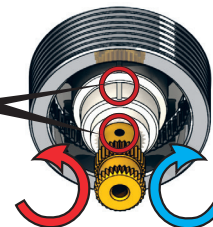

NR 52

5300/5600:

5100/5200/5400:

NR 52 - 1

NR 52 - 2

VR2279

VR2279B

VR2279C

NR 52 - 3

Anti scald settings
 Verbrühschutz
 Skoldningssikring
 Skállnings skydd
 Broeien verzekeringen
 Prévention des brûlures

38°C
 100°F

NR 52 - 4

1

Australia only 5300/5600:

5100/5200/5400:

NR 64

5400:

5600:

NR 52AUS

NR 52AUS - 1

NR 52AUS - 2

	A	
VR2279	16 mm	16 - 22 mm
VR2279B	12 mm	12 - 18 mm
VR2279C	8 mm	8 - 15 mm

Extension NR 52AUS

NR 64 - 1

38°C/100°F

				<p>2A* Color</p> <p>VR2A-Steel: Standard VR2A-F60: F17-F27-F60 VR2A-F63: F63-F64 VR2A-F65: F19-F65-F70</p>
--	--	--	--	--

<p>NR51: NR52: NR64: VR3113: VR5250+: VR5250AUS+: VR5257+: VR5258+: VR5268+: VR5410+:</p>	<p>VR5251, VR2279+B+C, VR2A VR2A, VR5252, VR5253, VR5255, VR5256, VR2279+B+C, VR3113, VR2A VR5251, VR2279+B+C, VR2A VR3109, VR3110, VR5255 VR5248+, VR5249+, VR5257, VR5258, VR5259, VR5260 VR5248+, VR5249+, VR5257, VR5258, VR5259, VR5260, VR5275 VR5257+, VR5259+ VR5258+, VR5260+ 2xVR2C, VR1902, VR5268, VR5271+ 2xVR2C, VR5270+, VR5271+</p>
---	--