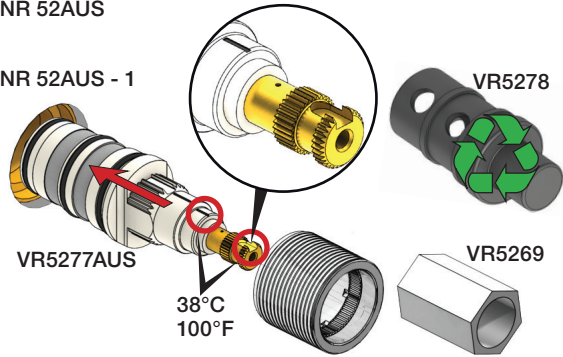

5300/5600:

5100/5200/5400:

NR 52 - 1

NR 52 - 2

VR2279

VR2279B

VR2279C

NR 52 - 3

Anti scald settings  
 Verbrühschutz  
 Skoldningssikring  
 Skállnings skydd  
 Broeien verzekeringen  
 Prévention des brûlures

38°C  
 100°F

NR 52 - 4

1

Australia only 5300/5600:

5100/5200/5400:

NR 64

5400:

5600:

NR 52AUS

NR 52AUS - 1

NR 52AUS - 2

Extension NR 52AUS

NR 64 - 1

VR2279

VR2279B