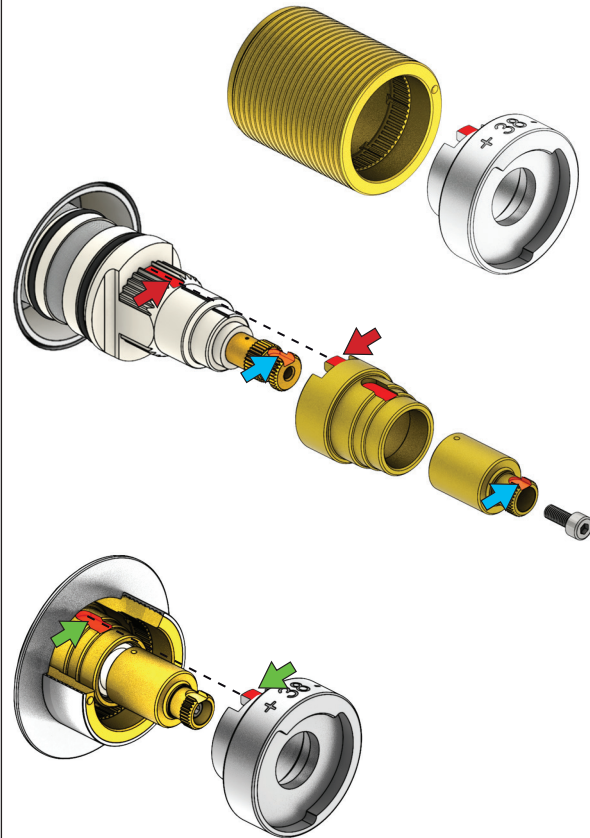

5300/5600:

5100/5200/5400:

NR 52 - 1

NR 52 - 2

VR2279

VR2279B

VR2279C

NR 52 - 3

5600:

NR 52AUS

NR 52AUS - 1

NR 52AUS - 2

Extension NR 52AUS

NR 64 - 1

VR2279

VR2279B

VR2279C

		A
VR2279	16 mm	20 - 27 mm
VR2279B	12 mm	17 - 22 mm
VR2279C	8 mm	13 - 18 mm

NR 64 - 2

5400:

5600:

NR 52AUS - 3

Anti scald settings  
Verbrûhschutz  
Skoldningssikring  
Skållnings skydd  
Broeien verzekerigen  
Prévention des brûlures