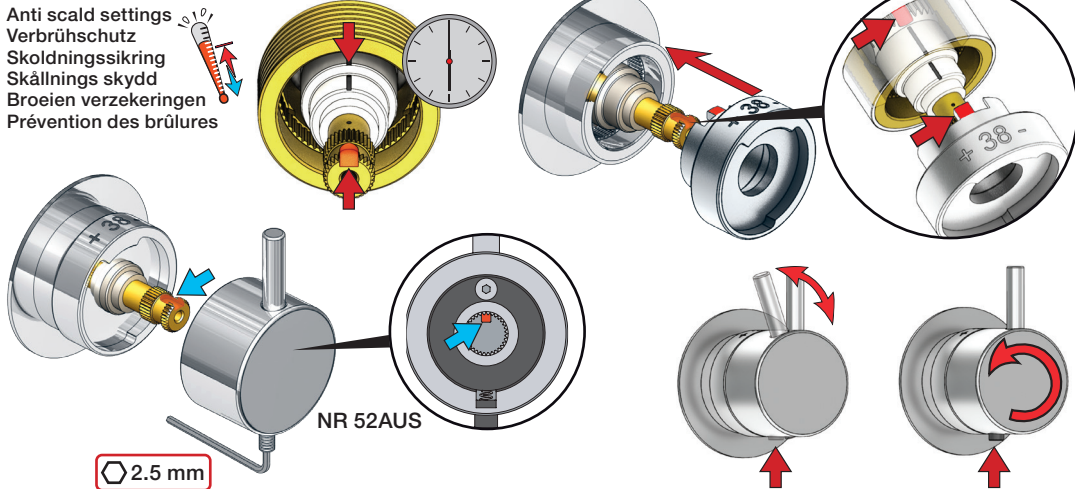

NR 52AUS - 3

Anti scald settings
Verbrûhschutz
Skoldningssikring
Skållnings skydd
Broeien verzekerigen
Prévention des brûlures

38°C/100°F