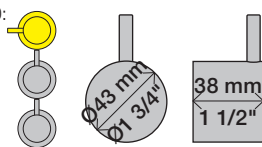

VR5250/VR5410/VR2019		
	37 - 49 mm	Std.
	27 - 37 mm	+10
	17 - 27 mm	+20
	7 - 17 mm	+30
	-3 - 7 mm	+40
	-13 - -3 mm	+50

NR 51

5300/5600: