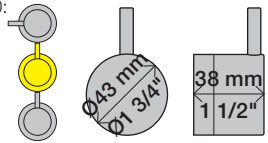

Anti scald settings  
 Verbrühschutz  
 Skoldningssikring  
 Skállnings skydd  
 Broeien verzekeringen  
 Prévention des brûlures

38°C  
 100°F

NR 52 - 4

1

Australia only 5300/5600:

5100/5200/5400:

NR 64

5400: