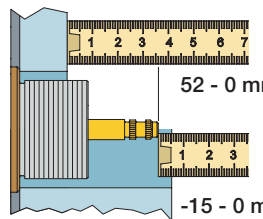

VR5250/VR5410/VR2019		
	3 - 15 mm	Std.
<b>Tiles:</b>	15 - 25 mm	+10
<b>Fliesen:</b>	25 - 35 mm	+20
<b>Fliser:</b>	35 - 45 mm	+30
<b>Tegels:</b>	45 - 55 mm	+40
<b>Carreaux:</b>	55 - 65 mm	+50

VR5250/VR5410/VR2019		
	37 - 49 mm	Std.
	27 - 37 mm	+10
	17 - 27 mm	+20
	7 - 17 mm	+30
	-3 - 7 mm	+40
	-13 - -3 mm	+50