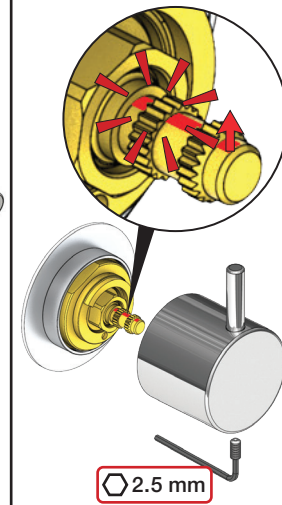

5600:

NR 52AUS

NR 52AUS - 1

NR 52AUS - 2

Extension NR 52AUS

NR 64 - 1

VR2279

VR2279B

VR2279C

		A
VR2279	16 mm	20 - 27 mm
VR2279B	12 mm	17 - 22 mm
VR2279C	8 mm	13 - 18 mm

NR 64 - 2

5400:

5600:

NR 52AUS - 3

Anti scald settings  
Verbrûhschutz  
Skoldningssikring  
Skållnings skydd  
Broeien verzekerigen  
Prévention des brûlures