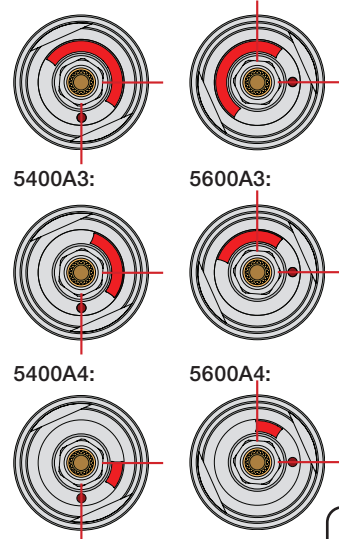

VR5250/VR5410/VR2019		
	3 - 15 mm	Std.
<b>Tiles:</b>	15 - 25 mm	+10
<b>Fliesen:</b>	25 - 35 mm	+20
<b>Fliser:</b>	35 - 45 mm	+30
<b>Tegels:</b>	45 - 55 mm	+40
<b>Carreaux:</b>	55 - 65 mm	+50

VR5250/VR5410/VR2019		
	37 - 49 mm	Std.
	27 - 37 mm	+10
	17 - 27 mm	+20
	7 - 17 mm	+30
	-3 - 7 mm	+40
	-13 - -3 mm	+50

5300/5600:

5100/5200/5400:

NR 52 - 1

NR 52 - 2

VR2279

VR2279B

VR2279C

NR 52 - 3

5600:

NR 52AUS

NR 52AUS - 1

NR 52AUS - 2

Extension NR 52AUS

NR 64 - 1

VR2279

VR2279B

VR2279C

		A
VR2279	16 mm	20 - 27 mm
VR2279B	12 mm	17 - 22 mm
VR2279C	8 mm	13 - 18 mm

NR 64 - 2

5400:

5600:

NR 52AUS - 3

Anti scald settings  
Verbrûhschutz  
Skoldningssikring  
Skållnings skydd  
Broeien verzekerigen  
Prévention des brûlures