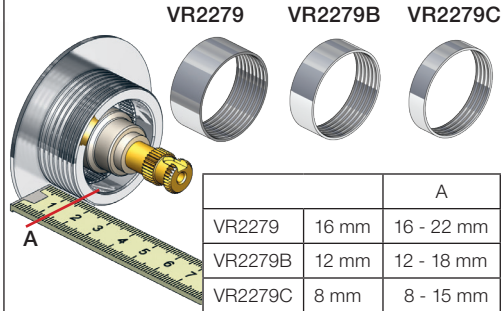

5600:

NR 52AUS

NR 52AUS - 1

NR 52AUS - 2

Extension NR 52AUS

NR 64 - 1

VR2279

VR2279B

VR2279C

		A
VR2279	16 mm	20 - 27 mm
VR2279B	12 mm	17 - 22 mm
VR2279C	8 mm	13 - 18 mm

NR 64 - 2

5400:

5600:

NR 52AUS - 3

Anti scald settings  
Verbrûhschutz  
Skoldningssikring  
Skållnings skydd  
Broeien verzekerigen  
Prévention des brûlures