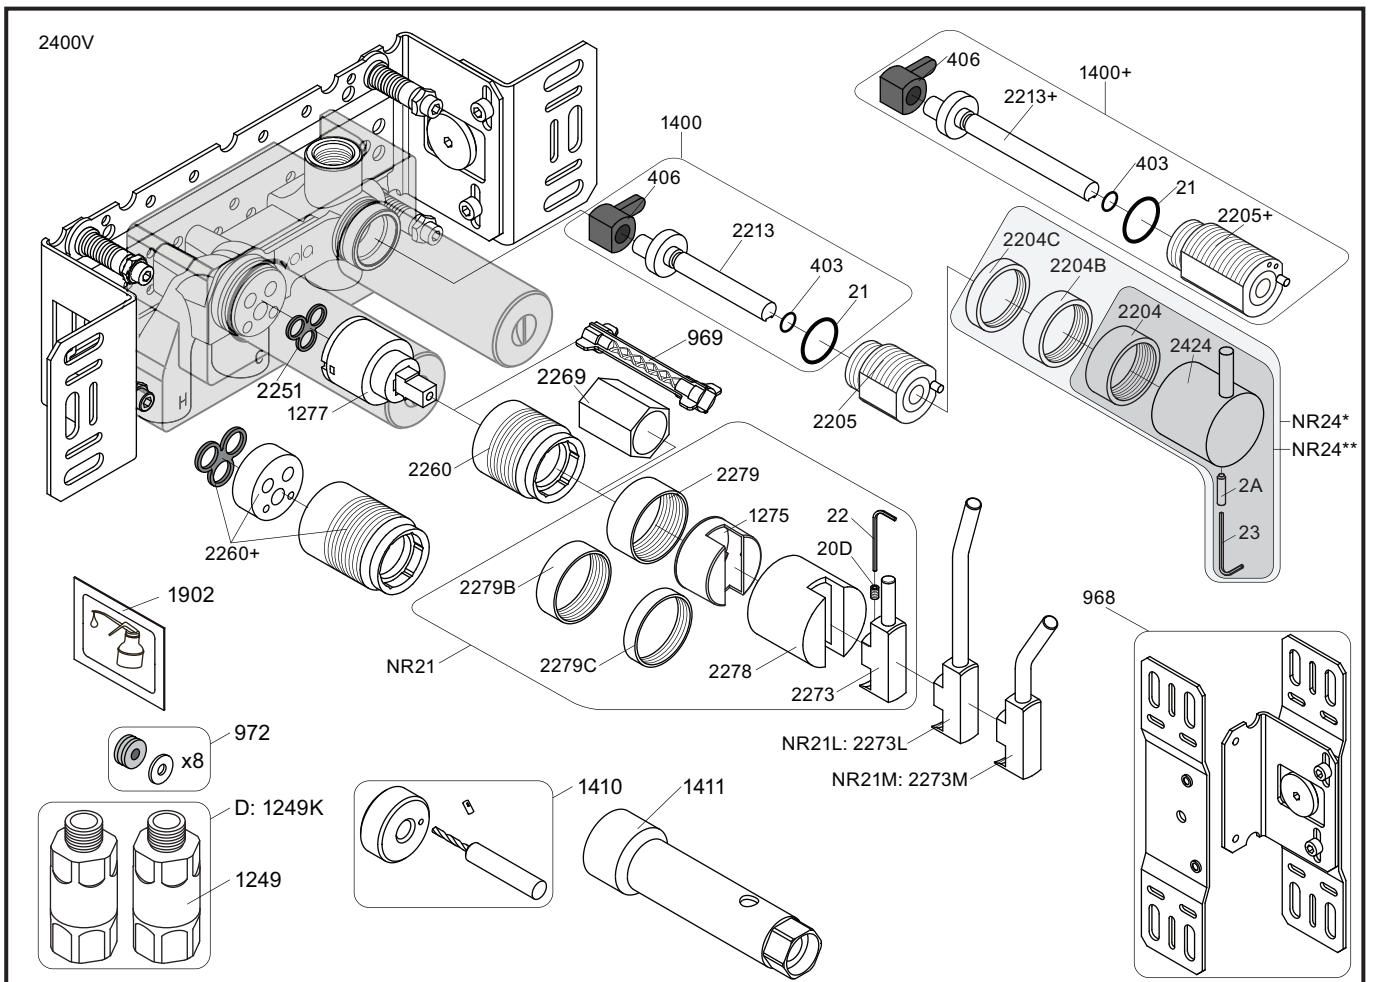

VR1260/VR1400/VR2019		
40 - 52 mm	Std.	
30 - 40 mm	+10	
20 - 30 mm	+20	
10 - 20 mm	+30	
0 - 10 mm	+40	
-10 - 0 mm	+50	

NR 19/NR24

NR 19:  
 Ø40 mm  
 Ø1 5/8"

NR 24:  
 Ø43 mm  
 Ø1 3/4"

38 mm  
 1 1/2"

NR 28 - 1

VR3279 VR3279B VR3279C

	A	
VR3279	16 mm	31 - 36 mm
VR3279B	12 mm	27 - 32 mm
VR3279C	8 mm	23 - 28 mm

NR 19 - 1  
NR 24 - 1

VR2204 VR2204B VR2204C

NR 19 - VR665

	A	
VR665	16 mm	ALL
VR2204	16 mm	16 - 21 mm
VR2204B	12 mm	11 - 17 mm
VR2204C	8 mm	7 - 13 mm