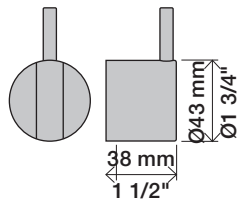

NR.21:

1

NR.28+19+24:

2

VR2260/VR1400/VR2019		
	3 - 15 mm	Std.
Tiles:	15 - 25 mm	+10
Fliesen:	25 - 35 mm	+20
Tegels:	35 - 45 mm	+30
Carreaux:	45 - 55 mm	+40
	55 - 65 mm	+50

VR2260/VR1400/VR2019		
	35 - 47 mm	Std.
	25 - 35 mm	+10
	15 - 25 mm	+20
	5 - 15 mm	+30
	-5 - 5 mm	+40
	-15 - 5 mm	+50

NR 21

NR 21 - 1

		A
VR2279	16 mm	30 - 34 mm
VR2279B	12 mm	26 - 30 mm
VR2279C	8 mm	22 - 26 mm

NR 21 - 2

NR 21 - 3

NR 21 - 4

VR1260/VR1400/VR2019		
Tegels: Carreaux:	3 - 15 mm	Std.
	15 - 25 mm	+10
	25 - 35 mm	+20
	35 - 45 mm	+30
Tiles: Fliesen: Fliser:	45 - 55 mm	+40
	55 - 65 mm	+50

VR1260/VR1400/VR2019		
40 - 52 mm	Std.	
30 - 40 mm	+10	
20 - 30 mm	+20	
10 - 20 mm	+30	
0 - 10 mm	+40	
-10 - 0 mm	+50	

NR 19/NR24

NR 19:  
 Ø40 mm  
 Ø1 5/8"

NR 24:  
 Ø43 mm  
 Ø1 3/4"

38 mm  
 1 1/2"

NR 28 - 1