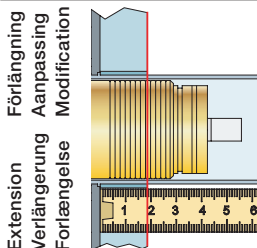

Do not cut the membrane  
 Die Membran nicht schneiden  
 Skær ikke membranen  
 \* Skär inte membranet  
 Snij het membraan niet door  
 Ne coupez pas la membrane  
 No cortar la membrana

\*Membran används inte i SVERIGE, ihop med inbyggnadsboxen.

NR.21:

1

NR.28+19+24:

2

VR2260/VR1400/VR2019		
	3 - 15 mm	Std.
Tiles:	15 - 25 mm	+10
Fliesen:	25 - 35 mm	+20
Tegels:	35 - 45 mm	+30
Carreaux:	45 - 55 mm	+40
	55 - 65 mm	+50

VR2260/VR1400/VR2019		
	35 - 47 mm	Std.
	25 - 35 mm	+10
	15 - 25 mm	+20
	5 - 15 mm	+30
	-5 - 5 mm	+40
	-15 - 5 mm	+50

VR1260/VR1400/VR2019		
40 - 52 mm	Std.	
30 - 40 mm	+10	
20 - 30 mm	+20	
10 - 20 mm	+30	
0 - 10 mm	+40	
-10 - 0 mm	+50	

NR 19/NR24

NR 19:  
 Ø40 mm  
 Ø1 5/8"

NR 24:  
 Ø43 mm  
 Ø1 3/4"

38 mm  
 1 1/2"

NR 28 - 1