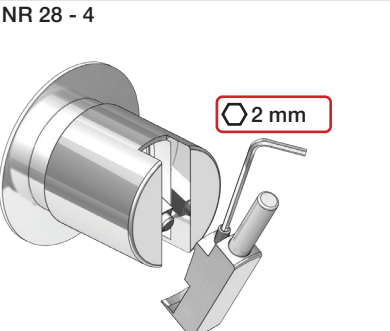

VR1260/VR1400/VR2019		
40 - 52 mm	Std.	
30 - 40 mm	+10	
20 - 30 mm	+20	
10 - 20 mm	+30	
0 - 10 mm	+40	
-10 - 0 mm	+50	

NR 19/NR24

NR 19:  
 Ø40 mm  
 Ø1 5/8"

NR 24:  
 Ø43 mm  
 Ø1 3/4"

38 mm  
 1 1/2"

NR 28 - 1

VR3279 VR3279B VR3279C

	A	
VR3279	16 mm	31 - 36 mm
VR3279B	12 mm	27 - 32 mm
VR3279C	8 mm	23 - 28 mm

NR 19 - 1  
NR 24 - 1

VR2204 VR2204B VR2204C

NR 19 - VR665

	A	
VR665	16 mm	ALL
VR2204	16 mm	16 - 21 mm
VR2204B	12 mm	11 - 17 mm
VR2204C	8 mm	7 - 13 mm