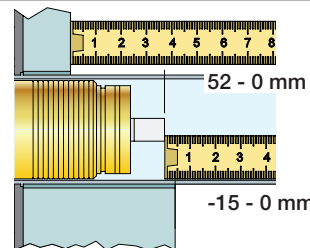

NR.21:

1

NR.28+19+24:

2

VR2260/VR1400/VR2019		
	3 - 15 mm	Std.
Tiles:	15 - 25 mm	+10
Fliesen:	25 - 35 mm	+20
Tegels:	35 - 45 mm	+30
Carreaux:	45 - 55 mm	+40
	55 - 65 mm	+50

VR2260/VR1400/VR2019		
	35 - 47 mm	Std.
	25 - 35 mm	+10
	15 - 25 mm	+20
	5 - 15 mm	+30
	-5 - 5 mm	+40
	-15 - 5 mm	+50

NR 21

NR 21 - 1

		A
VR2279	16 mm	30 - 34 mm
VR2279B	12 mm	26 - 30 mm
VR2279C	8 mm	22 - 26 mm

NR 21 - 2

NR 21 - 3

NR 21 - 4

VR1260/VR1400/VR2019		
Tegels: Carreaux:	3 - 15 mm	Std.
	15 - 25 mm	+10
	25 - 35 mm	+20
	35 - 45 mm	+30
Tiles: Fliesen: Fliser:	45 - 55 mm	+40
	55 - 65 mm	+50

VR1260/VR1400/VR2019		
40 - 52 mm	Std.	
30 - 40 mm	+10	
20 - 30 mm	+20	
10 - 20 mm	+30	
0 - 10 mm	+40	
-10 - 0 mm	+50	

NR 19/NR24

NR 19:  
 Ø40 mm  
 Ø1 5/8"

NR 24:  
 Ø43 mm  
 Ø1 3/4"

38 mm  
 1 1/2"

NR 28 - 1