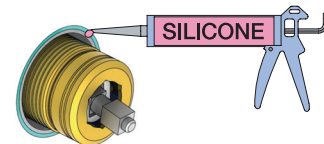

Do not cut the membrane  
 Die Membran nicht schneiden  
 Skær ikke membranen  
 \* Skär inte membranet  
 Snij het membraan niet door  
 Ne coupez pas la membrane  
 No cortar la membrana

\*Membran används inte i SVERIGE, ihop med inbyggnadsboxen.

VR1260/VR1400/VR2019		
40 - 52 mm	Std.	
30 - 40 mm	+10	
20 - 30 mm	+20	
10 - 20 mm	+30	
0 - 10 mm	+40	
-10 - 0 mm	+50	

NR 19/NR24

NR 19:  
 Ø40 mm  
 Ø1 5/8"

NR 24:  
 Ø43 mm  
 Ø1 3/4"

38 mm  
 1 1/2"

NR 28 - 1