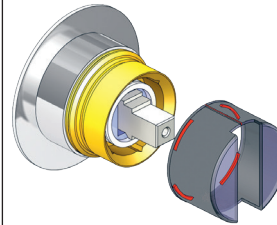

NR 21

NR 21 - 1

		A
VR2279	16 mm	30 - 34 mm
VR2279B	12 mm	26 - 30 mm
VR2279C	8 mm	22 - 26 mm

NR 21 - 2

NR 21 - 3

NR 21 - 4

VR1260/VR1400/VR2019		
Tegels: Carreaux:	3 - 15 mm	Std.
	15 - 25 mm	+10
	25 - 35 mm	+20
	35 - 45 mm	+30
Tiles: Fliesen: Fliser:	45 - 55 mm	+40
	55 - 65 mm	+50

VR1260/VR1400/VR2019		
40 - 52 mm	Std.	
30 - 40 mm	+10	
20 - 30 mm	+20	
10 - 20 mm	+30	
0 - 10 mm	+40	
-10 - 0 mm	+50	

NR 19/NR24

NR 19:  
 Ø40 mm  
 Ø1 5/8"

NR 24:  
 Ø43 mm  
 Ø1 3/4"

38 mm  
 1 1/2"

NR 28 - 1

VR3279 VR3279B VR3279C

	A	
VR3279	16 mm	31 - 36 mm
VR3279B	12 mm	27 - 32 mm
VR3279C	8 mm	23 - 28 mm

NR 19 - 1  
NR 24 - 1

VR2204 VR2204B VR2204C

NR 19 - VR665

	A	
VR665	16 mm	ALL
VR2204	16 mm	16 - 21 mm
VR2204B	12 mm	11 - 17 mm
VR2204C	8 mm	7 - 13 mm