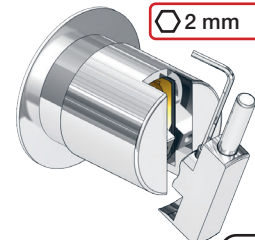

NR 21

NR 21 - 1

		A
VR2279	16 mm	30 - 34 mm
VR2279B	12 mm	26 - 30 mm
VR2279C	8 mm	22 - 26 mm

NR 21 - 2

NR 21 - 3

NR 21 - 4

VR1260/VR1400/VR2019		
Tegels: Carreaux:	3 - 15 mm	Std.
	15 - 25 mm	+10
	25 - 35 mm	+20
	35 - 45 mm	+30
Tiles: Fliesen: Fliser:	45 - 55 mm	+40
	55 - 65 mm	+50

VR1260/VR1400/VR2019		
40 - 52 mm	Std.	
30 - 40 mm	+10	
20 - 30 mm	+20	
10 - 20 mm	+30	
0 - 10 mm	+40	
-10 - 0 mm	+50	

NR 19/NR24

NR 19:  
 Ø40 mm  
 Ø1 5/8"

NR 24:  
 Ø43 mm  
 Ø1 3/4"

38 mm  
 1 1/2"

NR 28 - 1

VR3279 VR3279B VR3279C

	A	
VR3279	16 mm	31 - 36 mm
VR3279B	12 mm	27 - 32 mm
VR3279C	8 mm	23 - 28 mm

NR 19 - 1  
NR 24 - 1

VR2204 VR2204B VR2204C

NR 19 - VR665

	A	
VR665	16 mm	ALL
VR2204	16 mm	16 - 21 mm
VR2204B	12 mm	11 - 17 mm
VR2204C	8 mm	7 - 13 mm