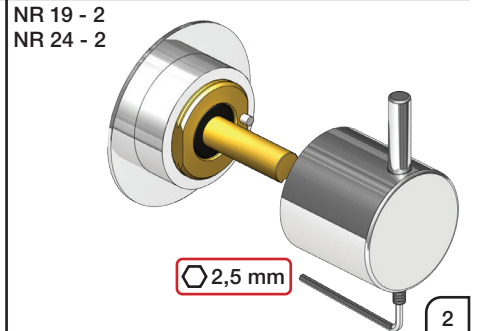

VR1260/VR1400/VR2019		
40 - 52 mm	Std.	
30 - 40 mm	+10	
20 - 30 mm	+20	
10 - 20 mm	+30	
0 - 10 mm	+40	
-10 - 0 mm	+50	

NR 19/NR24

NR 19:  
 Ø40 mm  
 Ø1 5/8"

NR 24:  
 Ø43 mm  
 Ø1 3/4"

38 mm  
 1 1/2"

NR 28 - 1

VR3279 VR3279B VR3279C

	A	
VR3279	16 mm	31 - 36 mm
VR3279B	12 mm	27 - 32 mm
VR3279C	8 mm	23 - 28 mm

NR 19 - 1  
NR 24 - 1

VR2204 VR2204B VR2204C

NR 19 - VR665

	A	
VR665	16 mm	ALL
VR2204	16 mm	16 - 21 mm
VR2204B	12 mm	11 - 17 mm
VR2204C	8 mm	7 - 13 mm