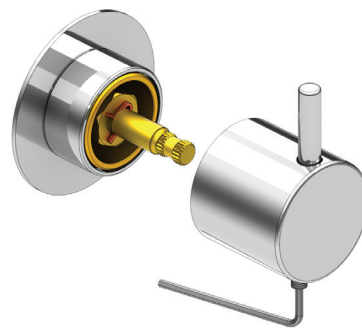

Do not cut the membrane
 Die Membran nicht schneiden
 Skær ikke membranen
 Skär inte membranet
 Snij het membraan niet door
 Ne coupez pas la membrane
 No cortar la membrana

NR.17:

NR.19:

NR 17

NR 17 - 1

NR 17 - 2

2 mm

NR 19

NR 19 - 1

NR 19 - 2

600

NR17: VR2A, VR23, VR665, VR667
 VR697K: VR21, VR23, VR666, VR669, VR697

<p>900</p> <p>2927</p>	<p>700V</p> <p>2927</p>	<p>600</p> <p>2926</p>	
<p>002</p>	<p>1034</p>	<p>003K</p>	
<p>001, 001G</p>	<p>2x001G</p>	<p>001, 2x001G</p>	