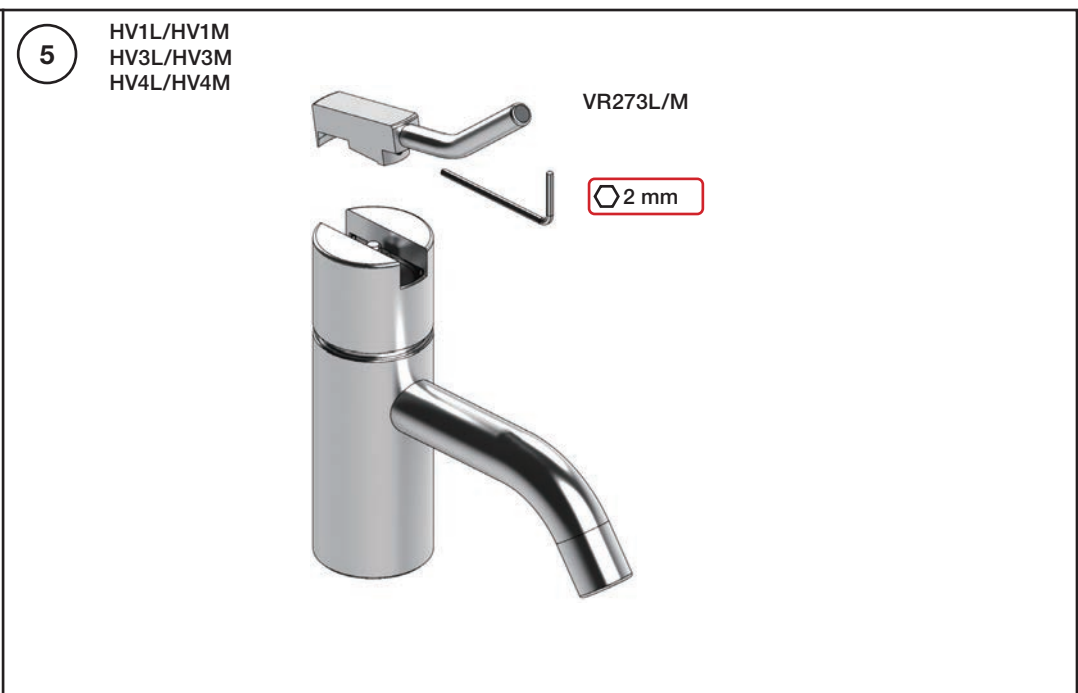

3

4 mm

4

G3/8"
US 9/16"

5

HV1L/HV1M
HV3L/HV3M
HV4L/HV4M

VR273L/M

2 mm

5

Data, 3 Bar/43.5 Psi:

Max.	l/min.	Gal/min.	Note.
HV1/3:	5.0	1.3	Standard
HV1/3:	4.5	1.2	Standard USA
HV1/3:	9.0	1.8	Standard Japan
HV4	9,0	1.8	

Max. 70°C, 158°F

HV1

HV3

HV4