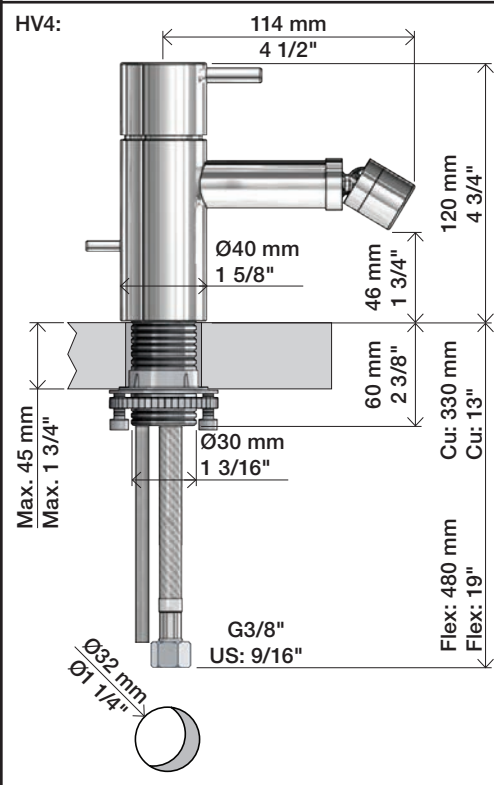

VOLA HV1, HV3, HV4

Fitting instruction
 Montageanleitung
 Monteringsvejledning
 Monteringsvægledning
 Montage hanleiding
 Manuel de montage

 **GODKENDT
 TIL DRILLEKENDT**
 HV1, HV3:
 04/00295
 04/00300

HV1, HV3	L	H	h
Std.:	114 mm 4 1/2"	120 mm 4 3/4"	27 mm 1"
+30:	114 mm 4 1/2"	150 mm 6"	56 mm 2 1/4"
/150:	150 mm 6"	120 mm 4 3/4"	27 mm 1"
+30/150:	150 mm 6"	150 mm 6"	56 mm 2 1/4"
+170:	114 mm 4 1/2"	290 mm 11 1/2"	197 mm 7 3/4"
+170/150:	150 mm 6"	290 mm 11 1/2"	197 mm 7 3/4"

3

4 mm

4

G3/8"
US 9/16"

5

HV1L/HV1M
HV3L/HV3M
HV4L/HV4M

VR273L/M

2 mm

5

Data, 3 Bar/43.5 Psi:

Max.	l/min.	Gal/min.	Note.
HV1/3:	5.0	1.3	Standard
HV1/3:	4.5	1.2	Standard USA
HV1/3:	9.0	1.8	Standard Japan
HV4	9,0	1.8	

Max. 70°C, 158°F

HV1

HV3

HV4

HV1: Ø10
 HV1JP: Ø10
 HV1US: Ø3/8"
 HV1Q: Ø3/8"

- VR277K: VR22, VR269, VR277
- *VR17L4K: VR15P, VR16L4, VR17L (US-Standard)
- *VR17L5K: VR15P, VR16L5, VR17L (Standard)
- *VR17L9K: VR15P, VR16L9, VR17L (Japan Standard)
- *VR17LSK: VR15P, VR16LS, VR17L
- VR297/L/M: VR20, VR22, VR269, VR273/L/M, VR277, VR294, VR295, VR296
- VR433: VR261, VR263, VR440, VR442, 2xVR444
- NR.10/L/M: VR20, VR22, VR273/L/M, VR294, VR295