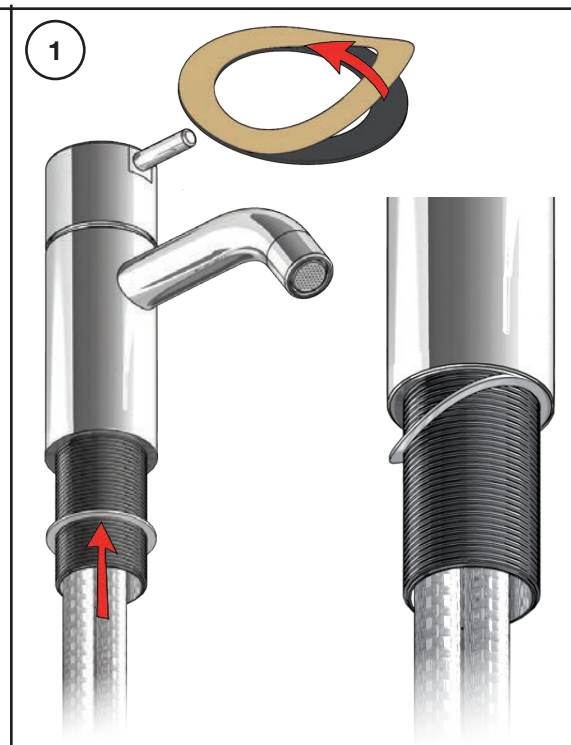

VOLA HV1, HV3, HV4

Fitting instruction
 Montageanleitung
 Monteringsvejledning
 Monteringsvægledning
 Montage hanleiding
 Manuel de montage

 **GODKENDT
 TIL DRILLEKENDT**
 HV1, HV3:
 04/00295
 04/00300

HV1, HV3	L	H	h
Std.:	114 mm 4 1/2"	120 mm 4 3/4"	27 mm 1"
+30:	114 mm 4 1/2"	150 mm 6"	56 mm 2 1/4"
/150:	150 mm 6"	120 mm 4 3/4"	27 mm 1"
+30/150:	150 mm 6"	150 mm 6"	56 mm 2 1/4"
+170:	114 mm 4 1/2"	290 mm 11 1/2"	197 mm 7 3/4"
+170/150:	150 mm 6"	290 mm 11 1/2"	197 mm 7 3/4"

3

4 mm

4

G3/8"
US 9/16"

5

HV1L/HV1M
HV3L/HV3M
HV4L/HV4M

VR273L/M

2 mm