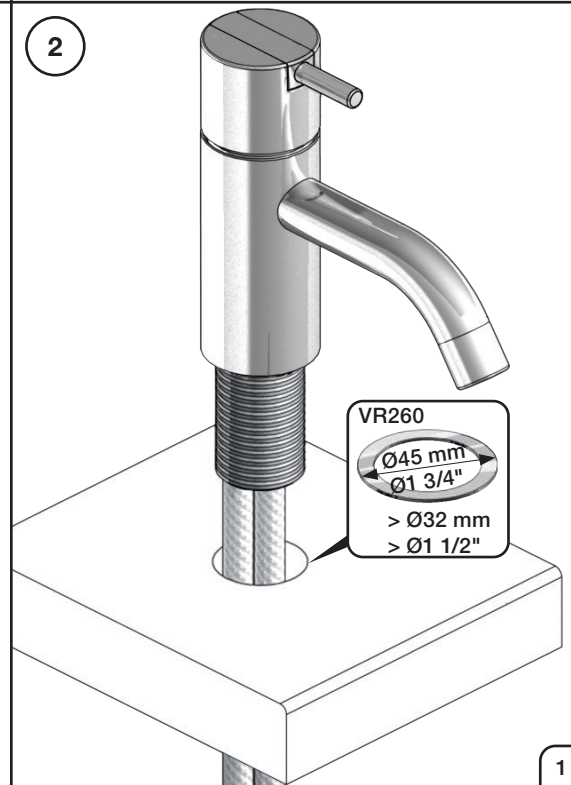

VOLA HV1, HV3, HV4

Fitting instruction
 Montageanleitung
 Monteringsvejledning
 Monteringsvægledning
 Montage hanleiding
 Manuel de montage

 **GODKENDT
 TIL DRILLEKENDT**
 HV1, HV3:
 04/00295
 04/00300

HV1, HV3	L	H	h
Std.:	114 mm 4 1/2"	120 mm 4 3/4"	27 mm 1"
+30:	114 mm 4 1/2"	150 mm 6"	56 mm 2 1/4"
/150:	150 mm 6"	120 mm 4 3/4"	27 mm 1"
+30/150:	150 mm 6"	150 mm 6"	56 mm 2 1/4"
+170:	114 mm 4 1/2"	290 mm 11 1/2"	197 mm 7 3/4"
+170/150:	150 mm 6"	290 mm 11 1/2"	197 mm 7 3/4"

3

4 mm

4

G3/8"
US 9/16"

5

HV1L/HV1M
HV3L/HV3M
HV4L/HV4M

VR273L/M

2 mm

5

Data, 3 Bar/43.5 Psi:

Max.	l/min.	Gal/min.	Note.
HV1/3:	5.0	1.3	Standard
HV1/3:	4.5	1.2	Standard USA
HV1/3:	9.0	1.8	Standard Japan
HV4	9,0	1.8	

Max. 70°C, 158°F

HV1

HV3

HV4

HV1: Ø10
 HV1JP: Ø10
 HV1US: Ø3/8"
 HV1Q: Ø3/8"