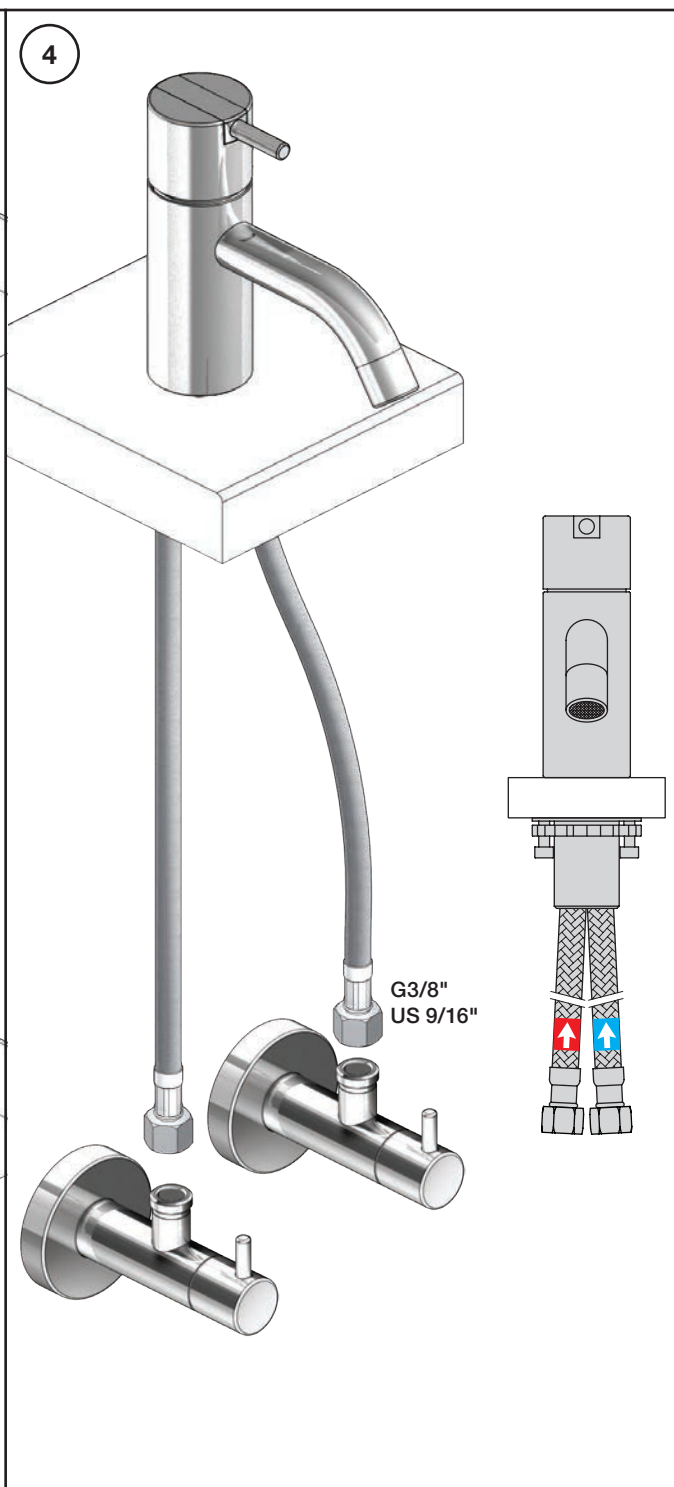

VOLA HV1, HV3, HV4

Fitting instruction
 Montageanleitung
 Monteringsvejledning
 Monteringsvægledning
 Montage hanleiding
 Manuel de montage

 **GODKENDT
 TIL DRILLEKENDT**
 HV1, HV3:
 04/00295
 04/00300

HV1, HV3	L	H	h
Std.:	114 mm 4 1/2"	120 mm 4 3/4"	27 mm 1"
+30:	114 mm 4 1/2"	150 mm 6"	56 mm 2 1/4"
/150:	150 mm 6"	120 mm 4 3/4"	27 mm 1"
+30/150:	150 mm 6"	150 mm 6"	56 mm 2 1/4"
+170:	114 mm 4 1/2"	290 mm 11 1/2"	197 mm 7 3/4"
+170/150:	150 mm 6"	290 mm 11 1/2"	197 mm 7 3/4"

3

4 mm

4

G3/8"
US 9/16"

5

HV1L/HV1M
HV3L/HV3M
HV4L/HV4M

VR273L/M

2 mm

5

Data, 3 Bar/43.5 Psi:

Max.	l/min.	Gal/min.	Note.
HV1/3:	5.0	1.3	Standard
HV1/3:	4.5	1.2	Standard USA
HV1/3:	9.0	1.8	Standard Japan
HV4	9,0	1.8	

Max. 70°C, 158°F

HV1

HV3

HV4

HV1: Ø10
 HV1JP: Ø10
 HV1US: Ø3/8"
 HV1Q: Ø3/8"

- VR277K: VR22, VR269, VR277
- *VR17L4K: VR15P, VR16L4, VR17L (US-Standard)
- *VR17L5K: VR15P, VR16L5, VR17L (Standard)
- *VR17L9K: VR15P, VR16L9, VR17L (Japan Standard)
- *VR17LSK: VR15P, VR16LS, VR17L
- VR297/L/M: VR20, VR22, VR269, VR273/L/M, VR277, VR294, VR295, VR296
- VR433: VR261, VR263, VR440, VR442, 2xVR444
- NR.10/L/M: VR20, VR22, VR273/L/M, VR294, VR295