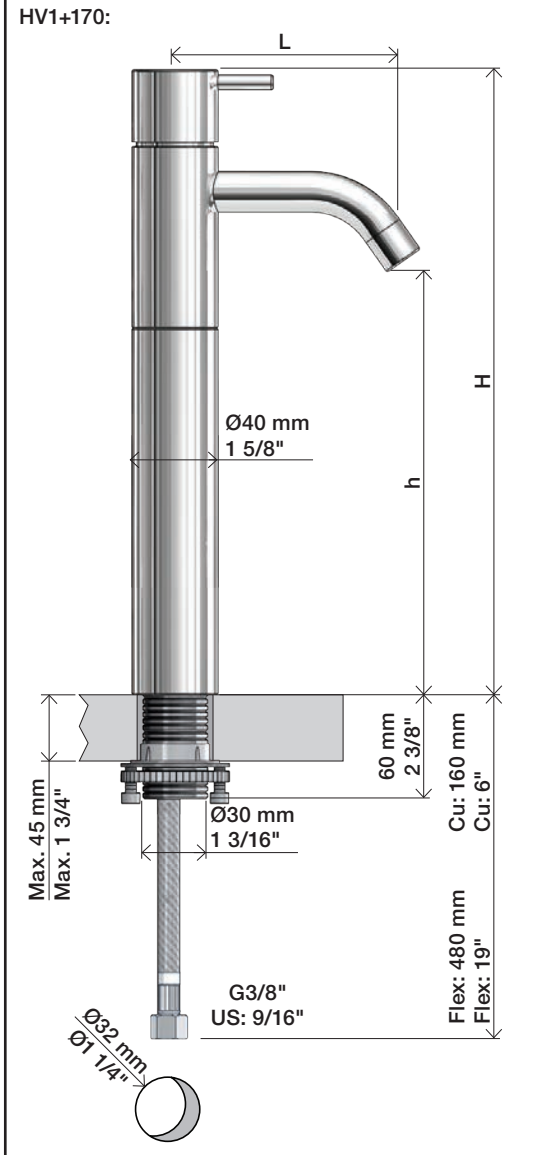

VOLA HV1, HV3, HV4

Fitting instruction
 Montageanleitung
 Monteringsvejledning
 Monteringsvægledning
 Montage hanleiding
 Manuel de montage

 **GODKENDT
 TIL DRILLEKENDT**
 HV1, HV3:
 04/00295
 04/00300

HV1, HV3	L	H	h
Std.:	114 mm 4 1/2"	120 mm 4 3/4"	27 mm 1"
+30:	114 mm 4 1/2"	150 mm 6"	56 mm 2 1/4"
/150:	150 mm 6"	120 mm 4 3/4"	27 mm 1"
+30/150:	150 mm 6"	150 mm 6"	56 mm 2 1/4"
+170:	114 mm 4 1/2"	290 mm 11 1/2"	197 mm 7 3/4"
+170/150:	150 mm 6"	290 mm 11 1/2"	197 mm 7 3/4"

3

4 mm

4

G3/8"
US 9/16"

5

HV1L/HV1M
HV3L/HV3M
HV4L/HV4M

VR273L/M

2 mm

5

Data, 3 Bar/43.5 Psi:

Max.	l/min.	Gal/min.	Note.
HV1/3:	5.0	1.3	Standard
HV1/3:	4.5	1.2	Standard USA
HV1/3:	9.0	1.8	Standard Japan
HV4	9,0	1.8	

Max. 70°C, 158°F

HV1

HV3

HV4

HV1: Ø10
 HV1JP: Ø10
 HV1US: Ø3/8"
 HV1Q: Ø3/8"

- VR277K: VR22, VR269, VR277
- *VR17L4K: VR15P, VR16L4, VR17L (US-Standard)
- *VR17L5K: VR15P, VR16L5, VR17L (Standard)
- *VR17L9K: VR15P, VR16L9, VR17L (Japan Standard)
- *VR17LSK: VR15P, VR16LS, VR17L
- VR297/L/M: VR20, VR22, VR269, VR273/L/M, VR277, VR294, VR295, VR296
- VR433: VR261, VR263, VR440, VR442, 2xVR444
- NR.10/L/M: VR20, VR22, VR273/L/M, VR294, VR295