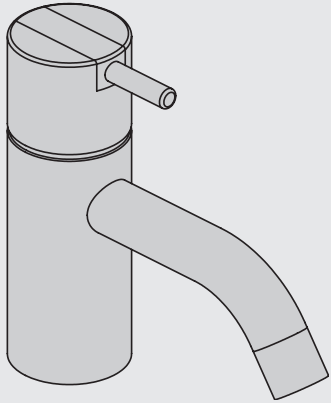

VOLA HV1, HV3, HV4

Fitting instruction
 Montageanleitung
 Monteringsvejledning
 Monteringsvægledning
 Montage hanleiding
 Manuel de montage

 **GODKENDT
 TIL DRILLEKENDT**
 HV1, HV3:
 04/00295
 04/00300

HV1, HV3	L	H	h
Std.:	114 mm 4 1/2"	120 mm 4 3/4"	27 mm 1"
+30:	114 mm 4 1/2"	150 mm 6"	56 mm 2 1/4"
/150:	150 mm 6"	120 mm 4 3/4"	27 mm 1"
+30/150:	150 mm 6"	150 mm 6"	56 mm 2 1/4"
+170:	114 mm 4 1/2"	290 mm 11 1/2"	197 mm 7 3/4"
+170/150:	150 mm 6"	290 mm 11 1/2"	197 mm 7 3/4"

3

4 mm

4

G3/8"
US 9/16"

5

HV1L/HV1M
HV3L/HV3M
HV4L/HV4M

VR273L/M

2 mm