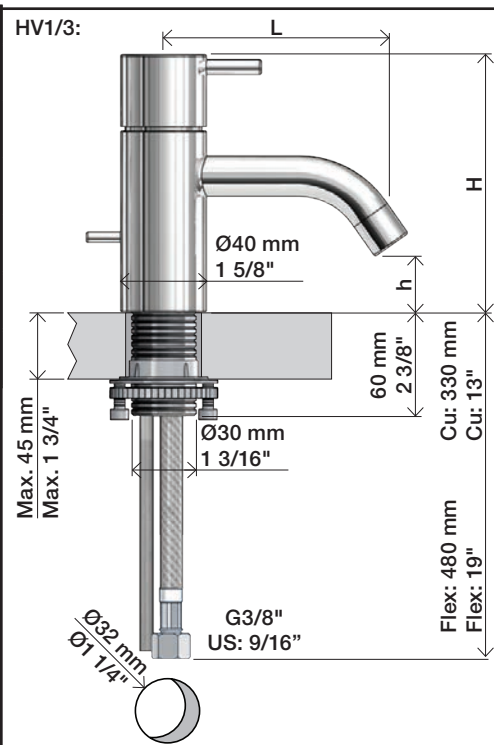

VOLA HV1, HV3, HV4

Fitting instruction
 Montageanleitung
 Monteringsvejledning
 Monteringsvægledning
 Montage hanleiding
 Manuel de montage

 **GODKENDT
 TIL DRILLEKENDT**
 HV1, HV3:
 04/00295
 04/00300

HV1, HV3	L	H	h
Std.:	114 mm 4 1/2"	120 mm 4 3/4"	27 mm 1"
+30:	114 mm 4 1/2"	150 mm 6"	56 mm 2 1/4"
/150:	150 mm 6"	120 mm 4 3/4"	27 mm 1"
+30/150:	150 mm 6"	150 mm 6"	56 mm 2 1/4"
+170:	114 mm 4 1/2"	290 mm 11 1/2"	197 mm 7 3/4"
+170/150:	150 mm 6"	290 mm 11 1/2"	197 mm 7 3/4"

3

4 mm

4

G3/8"
US 9/16"

5

HV1L/HV1M
HV3L/HV3M
HV4L/HV4M

VR273L/M

2 mm

5

Data, 3 Bar/43.5 Psi:

Max.	l/min.	Gal/min.	Note.
HV1/3:	5.0	1.3	Standard
HV1/3:	4.5	1.2	Standard USA
HV1/3:	9.0	1.8	Standard Japan
HV4	9,0	1.8	

Max. 70°C, 158°F

HV1

HV3

HV4

HV1: Ø10
 HV1JP: Ø10
 HV1US: Ø3/8"
 HV1Q: Ø3/8"

- VR277K: VR22, VR269, VR277
- *VR17L4K: VR15P, VR16L4, VR17L (US-Standard)
- *VR17L5K: VR15P, VR16L5, VR17L (Standard)
- *VR17L9K: VR15P, VR16L9, VR17L (Japan Standard)
- *VR17LSK: VR15P, VR16LS, VR17L
- VR297/L/M: VR20, VR22, VR269, VR273/L/M, VR277, VR294, VR295, VR296
- VR433: VR261, VR263, VR440, VR442, 2xVR444
- NR.10/L/M: VR20, VR22, VR273/L/M, VR294, VR295