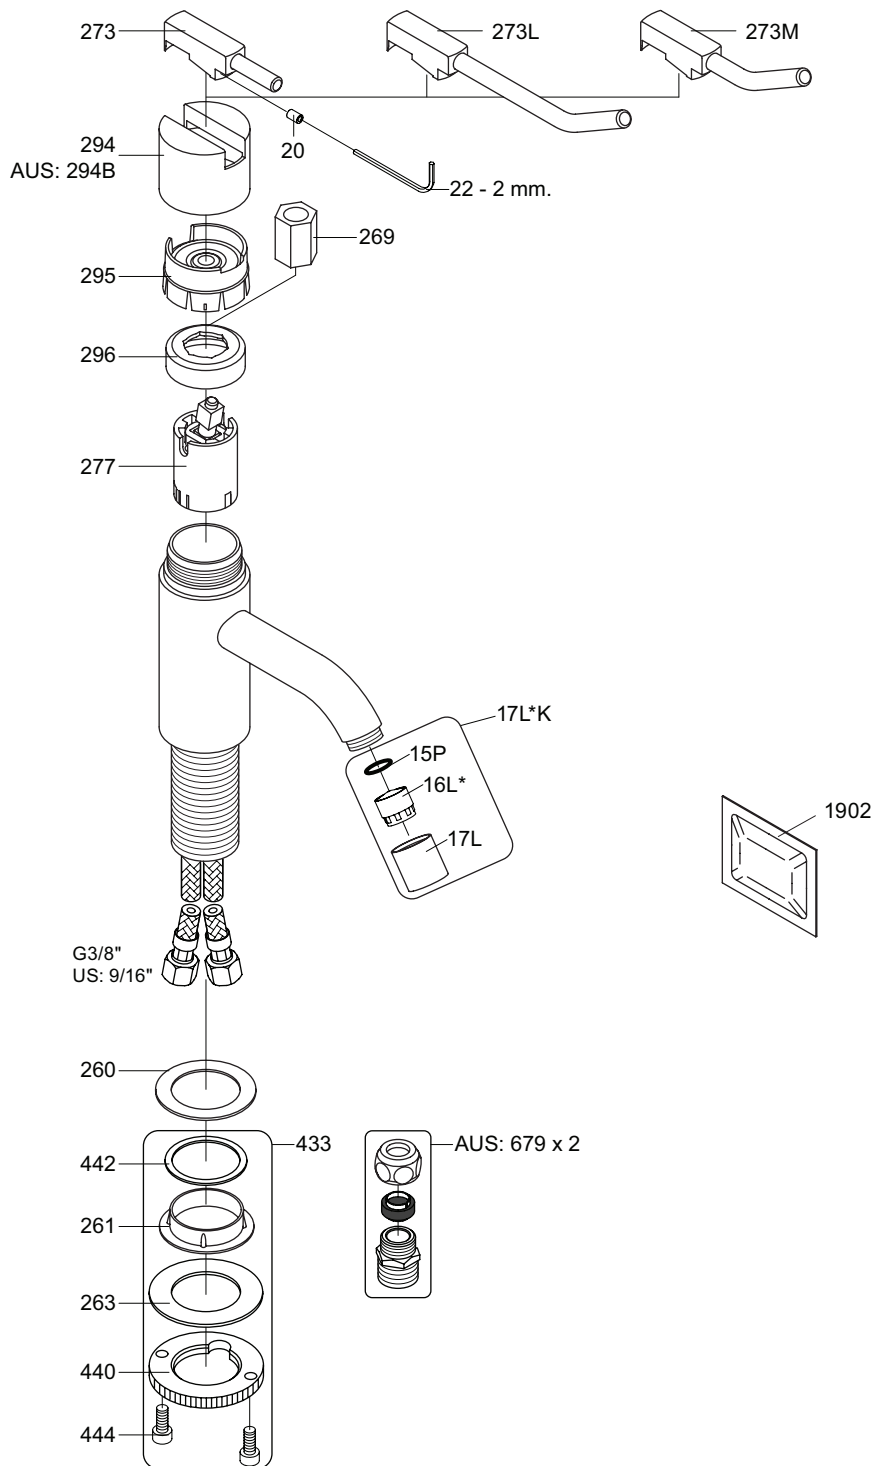

VOLA HV1, HV3, HV4

Fitting instruction
 Montageanleitung
 Monteringsvejledning
 Monteringsvægledning
 Montage hanleiding
 Manuel de montage

 **GODKENDT
 TIL DRILLEKENDT**
 HV1, HV3:
 04/00295
 04/00300

HV1, HV3	L	H	h
Std.:	114 mm 4 1/2"	120 mm 4 3/4"	27 mm 1"
+30:	114 mm 4 1/2"	150 mm 6"	56 mm 2 1/4"
/150:	150 mm 6"	120 mm 4 3/4"	27 mm 1"
+30/150:	150 mm 6"	150 mm 6"	56 mm 2 1/4"
+170:	114 mm 4 1/2"	290 mm 11 1/2"	197 mm 7 3/4"
+170/150:	150 mm 6"	290 mm 11 1/2"	197 mm 7 3/4"

5

Data, 3 Bar/43.5 Psi:

Max.	l/min.	Gal/min.	Note.
HV1/3:	5.0	1.3	Standard
HV1/3:	4.5	1.2	Standard USA
HV1/3:	9.0	1.8	Standard Japan
HV4	9,0	1.8	

Max. 70°C, 158°F

HV1

HV3

HV4

HV1: Ø10
 HV1JP: Ø10
 HV1US: Ø3/8"
 HV1Q: Ø3/8"

- VR277K: VR22, VR269, VR277
- *VR17L4K: VR15P, VR16L4, VR17L (US-Standard)
- *VR17L5K: VR15P, VR16L5, VR17L (Standard)
- *VR17L9K: VR15P, VR16L9, VR17L (Japan Standard)
- *VR17LSK: VR15P, VR16LS, VR17L
- VR297/L/M: VR20, VR22, VR269, VR273/L/M, VR277, VR294, VR295, VR296
- VR433: VR261, VR263, VR440, VR442, 2xVR444
- NR.10/L/M: VR20, VR22, VR273/L/M, VR294, VR295