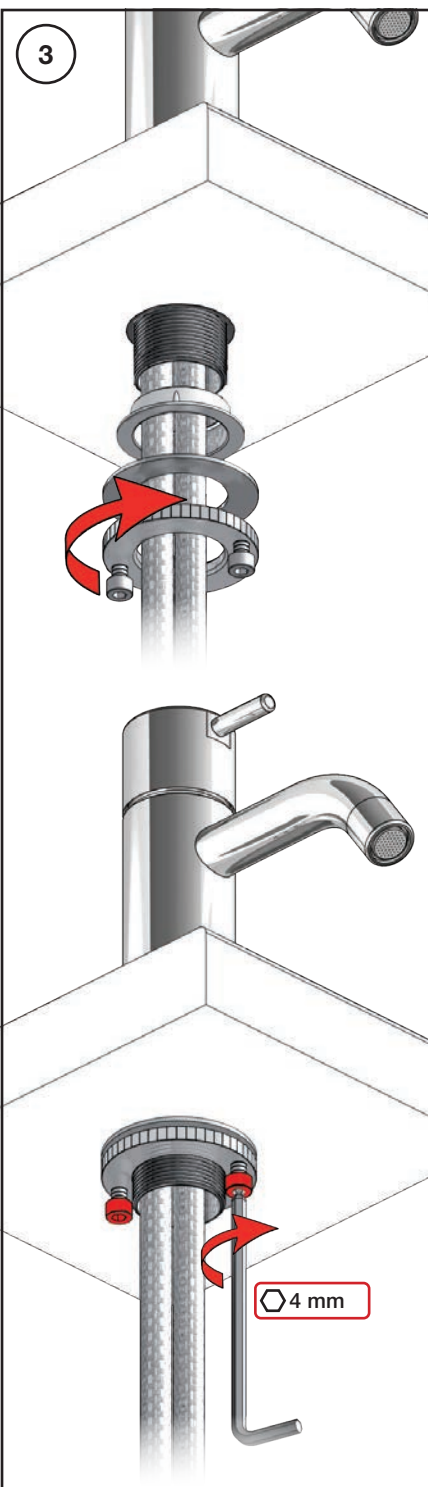

VOLA HV1, HV3, HV4

Fitting instruction
 Montageanleitung
 Monteringsvejledning
 Monteringsvægledning
 Montage hanleiding
 Manuel de montage

 **GODKENDT
 TIL DRILLEKENDT**
 HV1, HV3:
 04/00295
 04/00300

HV1, HV3	L	H	h
Std.:	114 mm 4 1/2"	120 mm 4 3/4"	27 mm 1"
+30:	114 mm 4 1/2"	150 mm 6"	56 mm 2 1/4"
/150:	150 mm 6"	120 mm 4 3/4"	27 mm 1"
+30/150:	150 mm 6"	150 mm 6"	56 mm 2 1/4"
+170:	114 mm 4 1/2"	290 mm 11 1/2"	197 mm 7 3/4"
+170/150:	150 mm 6"	290 mm 11 1/2"	197 mm 7 3/4"

3

4 mm

4

G3/8"
US 9/16"

5

HV1L/HV1M
HV3L/HV3M
HV4L/HV4M

VR273L/M

2 mm

5

Data, 3 Bar/43.5 Psi:

Max.	l/min.	Gal/min.	Note.
HV1/3:	5.0	1.3	Standard
HV1/3:	4.5	1.2	Standard USA
HV1/3:	9.0	1.8	Standard Japan
HV4	9,0	1.8	

Max. 70°C, 158°F

HV1

HV3

HV4

HV1: Ø10
 HV1JP: Ø10
 HV1US: Ø3/8"
 HV1Q: Ø3/8"

- VR277K: VR22, VR269, VR277
- *VR17L4K: VR15P, VR16L4, VR17L (US-Standard)
- *VR17L5K: VR15P, VR16L5, VR17L (Standard)
- *VR17L9K: VR15P, VR16L9, VR17L (Japan Standard)
- *VR17LSK: VR15P, VR16LS, VR17L
- VR297/L/M: VR20, VR22, VR269, VR273/L/M, VR277, VR294, VR295, VR296
- VR433: VR261, VR263, VR440, VR442, 2xVR444
- NR.10/L/M: VR20, VR22, VR273/L/M, VR294, VR295