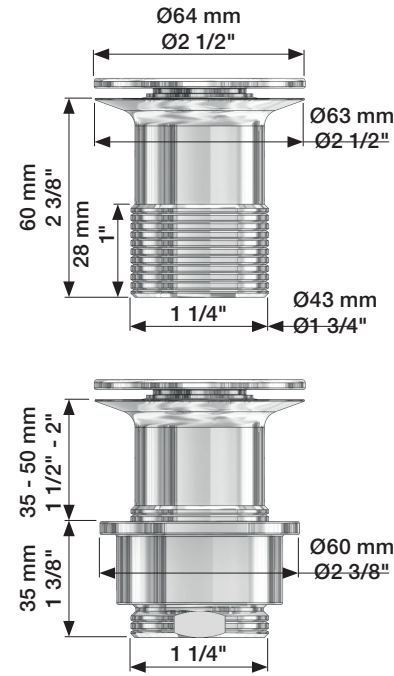

VOLA A62, A63, A63F
 VOLA VR1795

Fitting instruction
 Montageanleitung
 Monteringsvejledning
 Monteringsvægledning
 Montage hanleiding
 Manuel de montage

A62

A63, A63F

A63F

VR1795

VR1795 & A63:

VR1795 & A62: