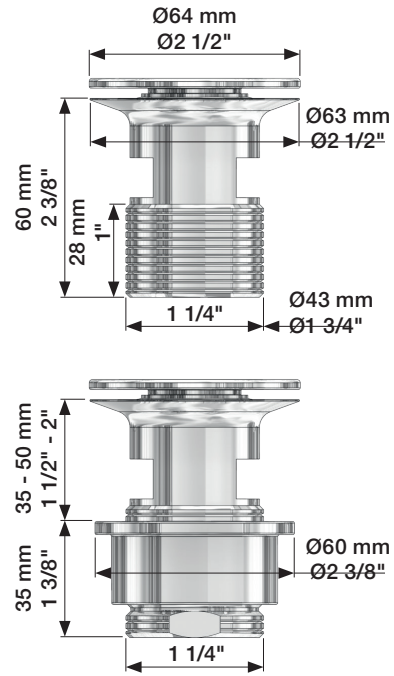

VOLA A62, A63, A63F
 VOLA VR1795

Fitting instruction
 Montageanleitung
 Monteringsvejledning
 Monteringsvægledning
 Montage hanleiding
 Manuel de montage

A62

A63, A63F

A63F

VR1795

VR1795 & A63:

VR1795 & A62: