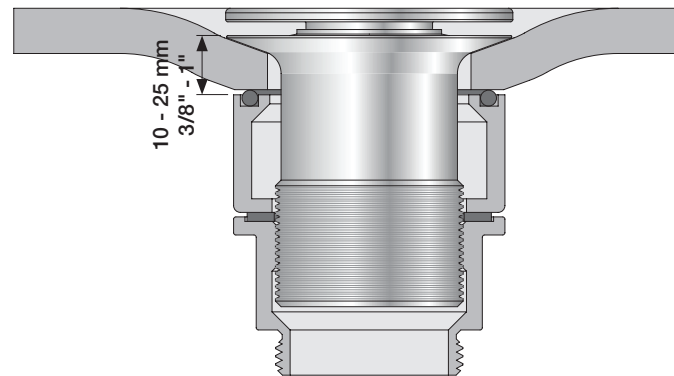

VOLA A62, A63, A63F
 VOLA VR1795

Fitting instruction
 Montageanleitung
 Monteringsvejledning
 Monteringsvægledning
 Montage hanleiding
 Manuel de montage

A62

A63, A63F

A63F

VR1795

VR1795 & A63:

VR1795 & A62: