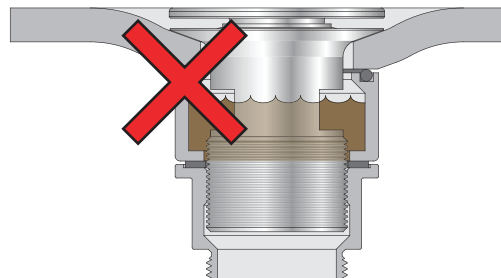

VOLA A62, A63, A63F
 VOLA VR1795

Fitting instruction
 Montageanleitung
 Monteringsvejledning
 Monteringsvægledning
 Montage hanleiding
 Manuel de montage

A62

A63, A63F

A63F

VR1795

VR1795 & A63:

VR1795 & A62:

2

Operating
Bedienung
Betjening
Not/Nicht/Ikke/Inte/Niet/Pas: A63F

Bruk
Bedienung
Fonctionnement

3

1795 + A63 ~~1795 + A62~~

Distance collar. Not included in the delivery.
 Distanzring. Nicht im Lieferumfang enthalten.
 Afstandsring. Indgår ikke i leverancen.
 Avståndsring. Ingår inte i leveransen.
 Afstandsring. Niet inbegrepen in de levering
 Anneau de distance. Non inclus dans la livraison.