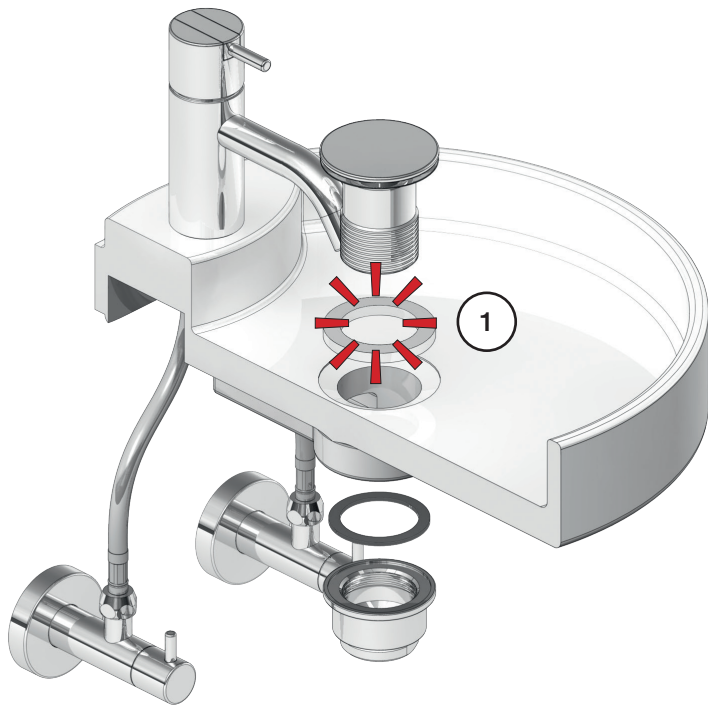

VOLA A62, A63, A63F
 VOLA VR1795

Fitting instruction
 Montageanleitung
 Monteringsvejledning
 Monteringsvægledning
 Montage hanleiding
 Manuel de montage

A62

A63, A63F

A63F

VR1795

VR1795 & A63:

VR1795 & A62:

2

Operating
Bedienung
Betjening
Not/Nicht/Ikke/Inte/Niet/Pas: A63F

Bruk
Bedienung
Fonctionnement

3

1795 + A63 ~~1795 + A62~~

Distance collar. Not included in the delivery.
 Distanzring. Nicht im Lieferumfang enthalten.
 Afstandsring. Indgår ikke i leverancen.
 Avståndsring. Ingår inte i leveransen.
 Afstandsring. Niet inbegrepen in de levering
 Anneau de distance. Non inclus dans la livraison.