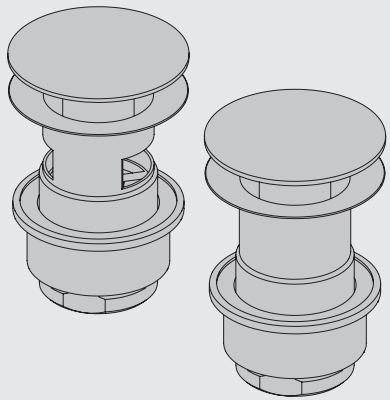

VOLA A62, A63, A63F
 VOLA VR1795

Fitting instruction
 Montageanleitung
 Monteringsvejledning
 Monteringsvægledning
 Montage hanleiding
 Manuel de montage

A62

A63, A63F

A63F

VR1795

VR1795 & A63:

VR1795 & A62: