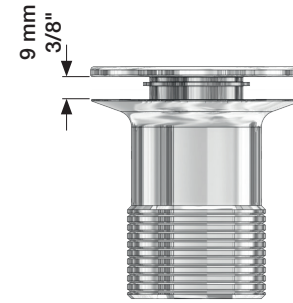

VOLA A62, A63, A63F
 VOLA VR1795

Fitting instruction
 Montageanleitung
 Monteringsvejledning
 Monteringsvægledning
 Montage hanleiding
 Manuel de montage

A62

A63, A63F

A63F

VR1795

VR1795 & A63:

VR1795 & A62: