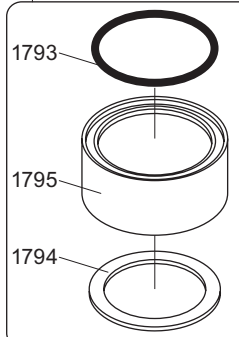

2

Operating
Bedienung
Betjening
Not/Nicht/Ikke/Inte/Niet/Pas: A63F

Bruk
Bedienung
Fonctionnement

3

1795 + A63 ~~1795 + A62~~

Distance collar. Not included in the delivery.
 Distanzring. Nicht im Lieferumfang enthalten.
 Afstandsring. Indgår ikke i leverancen.
 Avståndsring. Ingår inte i leveransen.
 Afstandsring. Niet inbegrepen in de levering
 Anneau de distance. Non inclus dans la livraison.