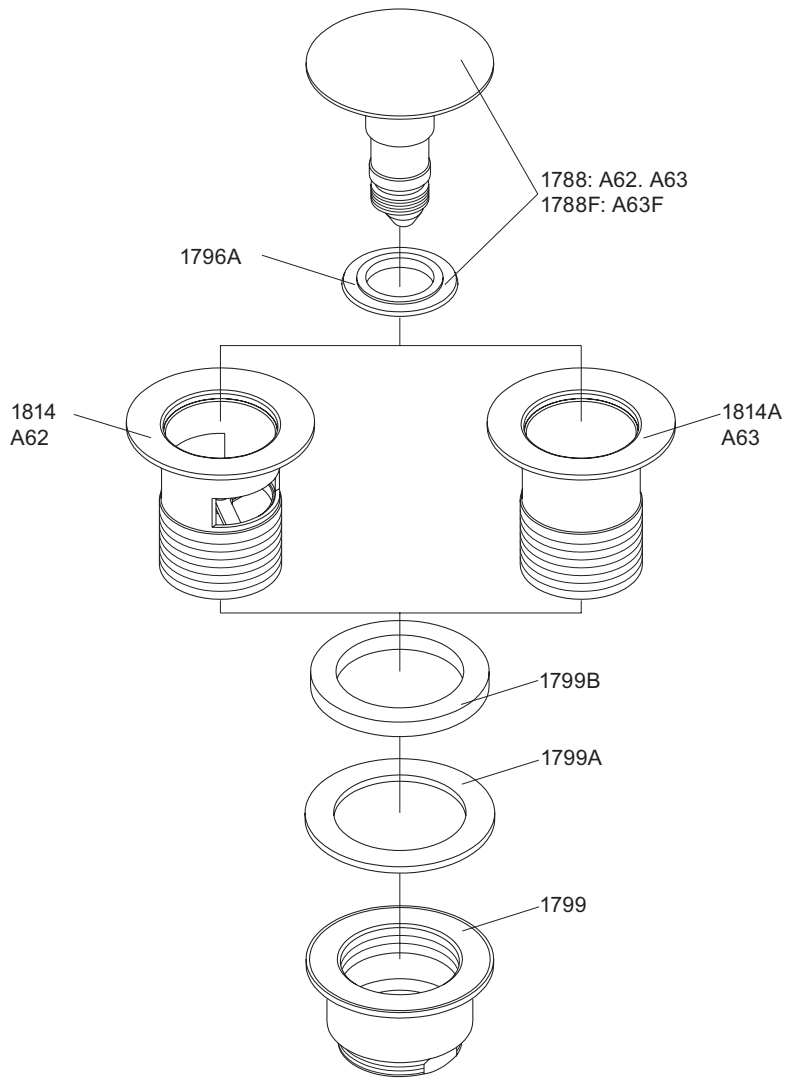

VOLA A62, A63, A63F
 VOLA VR1795

Fitting instruction
 Montageanleitung
 Monteringsvejledning
 Monteringsvægledning
 Montage hanleiding
 Manuel de montage

A62

A63, A63F

A63F

VR1795

VR1795 & A63:

VR1795 & A62:

2

Operating
Bedienung
Betjening
Not/Nicht/Ikke/Inte/Niet/Pas: A63F

Bruk
Bedienung
Fonctionnement

3

1795 + A63 ~~1795 + A62~~

Distance collar. Not included in the delivery.
 Distanzring. Nicht im Lieferumfang enthalten.
 Afstandsring. Indgår ikke i leverancen.
 Avståndsring. Ingår inte i leveransen.
 Afstandsring. Niet inbegrepen in de levering
 Anneau de distance. Non inclus dans la livraison.