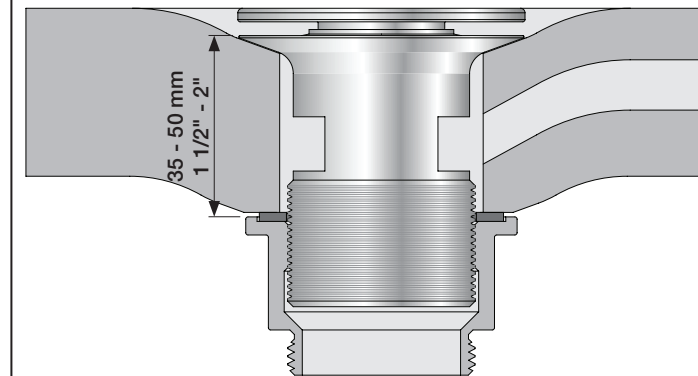

VOLA A62, A63, A63F
VOLA VR1795

Fitting instruction
Montageanleitung
Monteringsvejledning
Monteringsvægledning
Montage hanleiding
Manuel de montage

A62

A63, A63F

A63F

VR1795

VR1795 & A63:

VR1795 & A62:

A62:

A63:

www.vola.com

A62 V2_40999693

vola