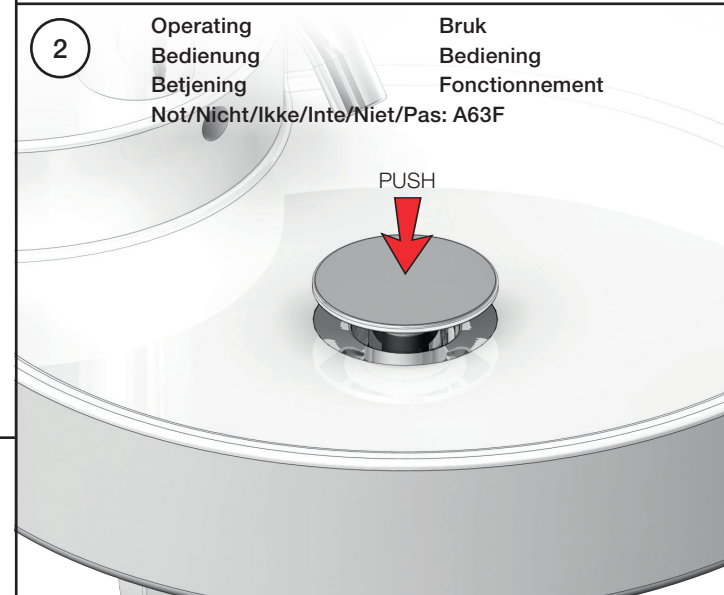

VOLA A62, A63, A63F
 VOLA VR1795

Fitting instruction
 Montageanleitung
 Monteringsvejledning
 Monteringsvægledning
 Montage hanleiding
 Manuel de montage

A62

A63, A63F

A63F

VR1795

VR1795 & A63:

VR1795 & A62:

A62:

A63:

www.vola.com

A62 V2_40999693

vola

1

Plumbers putty
Installationskit
Sanitetskit

Sanitetskit
loodgieters mastiek
Mastic sanitaire

2

Operating
Bedienung
Betjening
Not/Nicht/Ikke/Inte/Niet/Pas: A63F

Bruk
Bedienung
Fonctionnement

3

1795 + A63 ~~1795 + A62~~

Distance collar. Not included in the delivery.
 Distanzring. Nicht im Lieferumfang enthalten.
 Afstandsring. Indgår ikke i leverancen.
 Avståndsring. Ingår inte i leveransen.
 Afstandsring. Niet inbegrepen in de levering
 Anneau de distance. Non inclus dans la livraison.