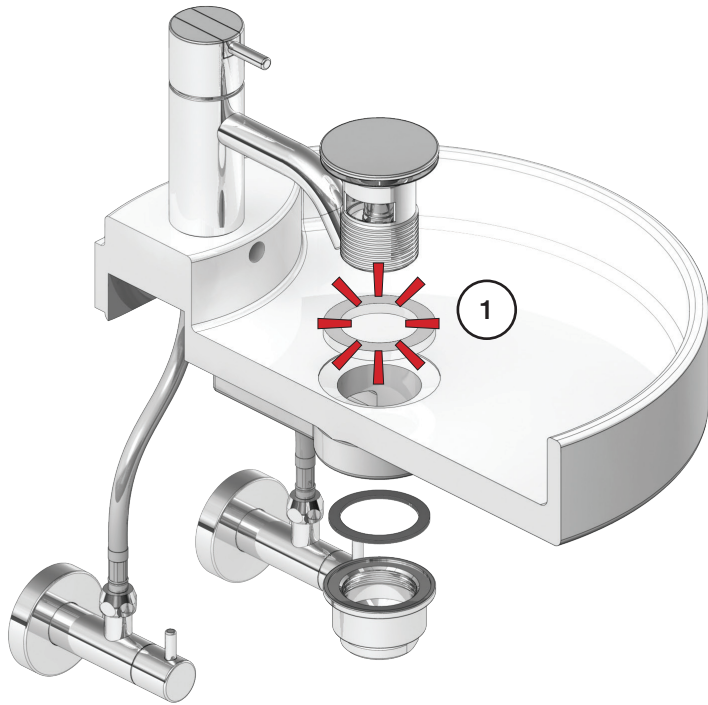

VOLA A62, A63, A63F
 VOLA VR1795

Fitting instruction
 Montageanleitung
 Monteringsvejledning
 Monteringsvægledning
 Montage hanleiding
 Manuel de montage

A62

A63, A63F

A63F

VR1795

VR1795 & A63:

VR1795 & A62:

A62:

A63:

www.vola.com

A62 V2_40999693

vola

1

Plumbers putty
Installationskit
Sanitetskit

Sanitetskit
loodgieters mastiek
Mastic sanitaire

2

Operating
Bedienung
Betjening
Not/Nicht/Ikke/Inte/Niet/Pas: A63F

Bruk
Bedienung
Fonctionnement

3

1795 + A63 ~~1795 + A62~~

Distance collar. Not included in the delivery.
 Distanzring. Nicht im Lieferumfang enthalten.
 Afstandsring. Indgår ikke i leverancen.
 Avståndsring. Ingår inte i leveransen.
 Afstandsring. Niet inbegrepen in de levering
 Anneau de distance. Non inclus dans la livraison.