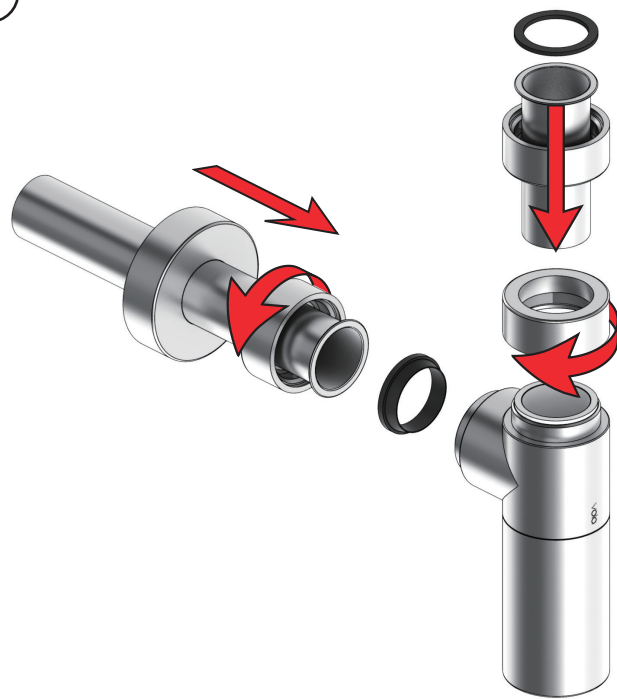

2 Y

3

3

4

5

Cleaning
Reinigung

Rengøring
Rengøring

Reinigen
Nettoyage