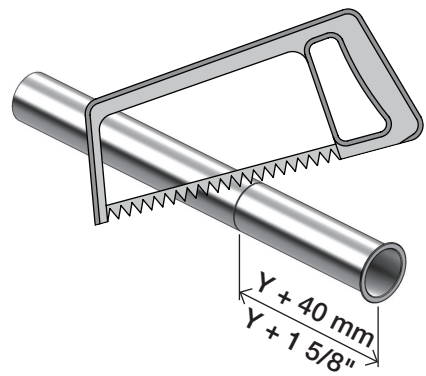

2 Y

3

3

4

5

Cleaning
Reinigung

Rengøring
Rengøring

Reinigen
Nettoyage