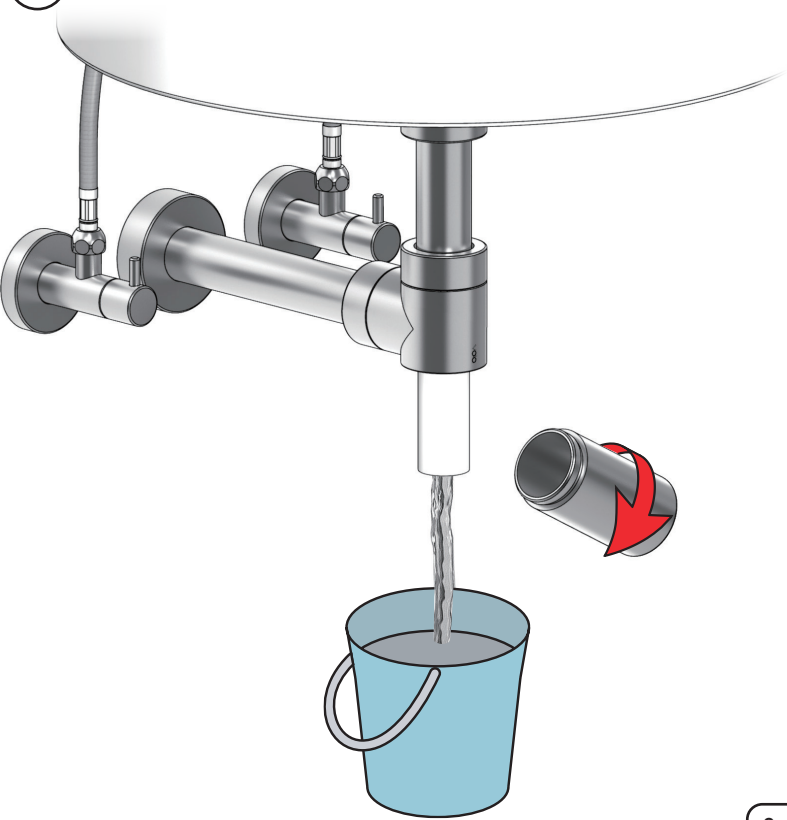

5

Cleaning
Reinigung

Rengøring
Rengøring

Reinigen
Nettoyage