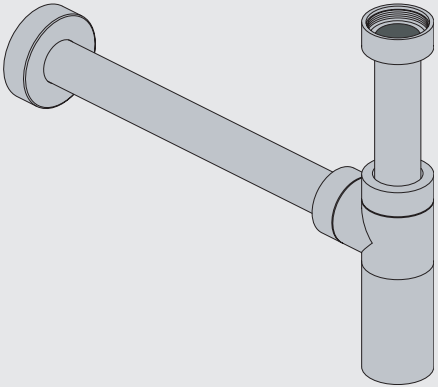

VOLA A34, A34UK

Fitting instruction
 Montageanleitung
 Monteringsvejledning
 Monteringsvægledning
 Montage hanleiding
 Manuel de montage

Std.:	A42/400:	A42/700:
300 mm	400 mm	700 mm
11 3/4"	15 3/4"	27 1/2"