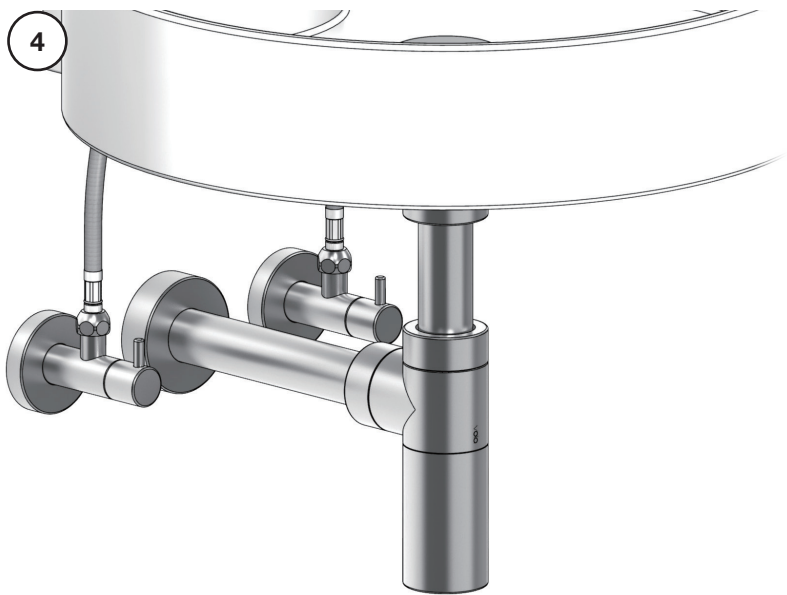

2 Y

3

3

4

5

Cleaning
Reinigung

Rengøring
Rengøring

Reinigen
Nettoyage