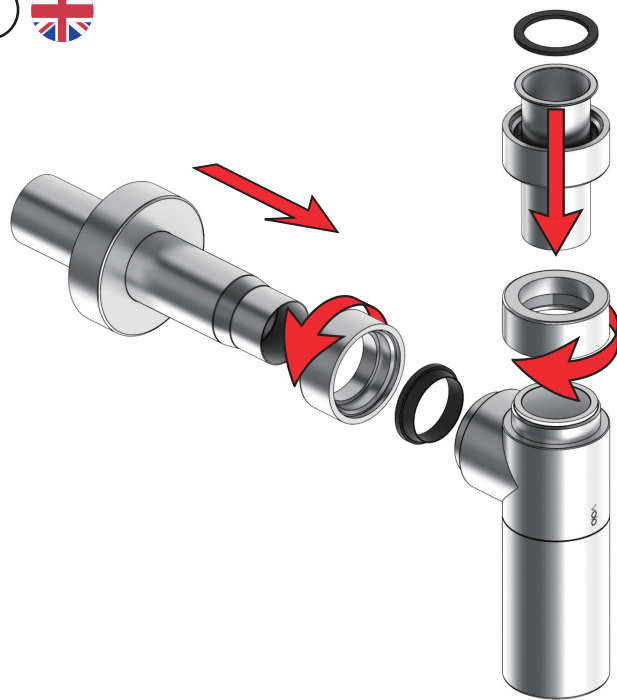

2 Y

3

3

4

5

Cleaning
Reinigung

Rengøring
Rengøring

Reinigen
Nettoyage