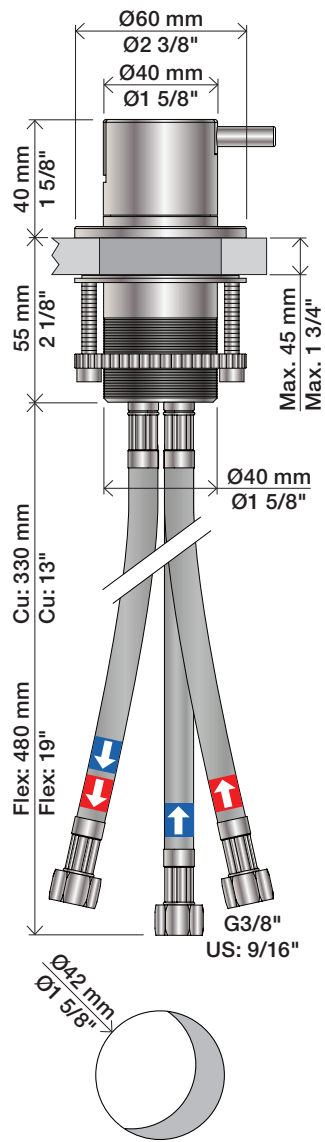

VOLA 500, 590, 500T1
 VOLA 2500
 VOLA SC1, SC3, SC5, SC7, SC9, SC10, SC12

Fitting instruction
 Montageanleitung
 Monteringsvejledning
 Monteringsvægledning
 Montage hanleiding
 Manuel de montage

04/00027
 04/00038

Data, 3 Bar /43.5 Psi:

	l/min.	Gal/min.
500:	14,5	3,8
590:	9,0	2,4
500-T1:	11,0	2,9
2500:	18,7	4,9
SC1:	18,7	4,9
SC5, 7:	18,0	4,8
SC9:	11,0	2,9

Max. 65°C, 150°F

500/2500:

www.vola.com
 500 - 2500_V0_40998137
 02-10-2023

mm:	H	D	h
090	210	200	145
090A	110	85	40
090B	185	100	114
090C	185	100	114
090D	220	200	130
090E	170	200	65
090G	185	140	105
090H	265	220	155
090I	325	220	215
090V	355	145	270

Inches:	H	D	h
090	8 1/2"	8"	5 3/4"
090A	4 1/4"	3 1/2"	1 1/2"
090B	7"	4"	4 1/2"
090C	7"	4"	4 1/2"
090D	8 3/4"	8"	5"
090E	6 3/4"	8"	2 1/2"
090G	7"	5 1/2"	4"
090H	10 1/2"	8 5/8"	6"
090I	12 3/4"	8 5/8"	8 1/2"
090V	14"	5 3/4"	10 1/2"

500:

500: Ø10
500US: Ø3/8"

- | | |
|---------|--|
| VR277K: | VR22, VR269, VR277 |
| VR297: | VR20, VR22, VR269, VR273, VR277, VR294, VR295, VR296 |
| VR434: | 2xVR444, VR445, 2xVR455, VR502 |
| NR.10: | VR20, VR22, VR273, VR294, VR295 |