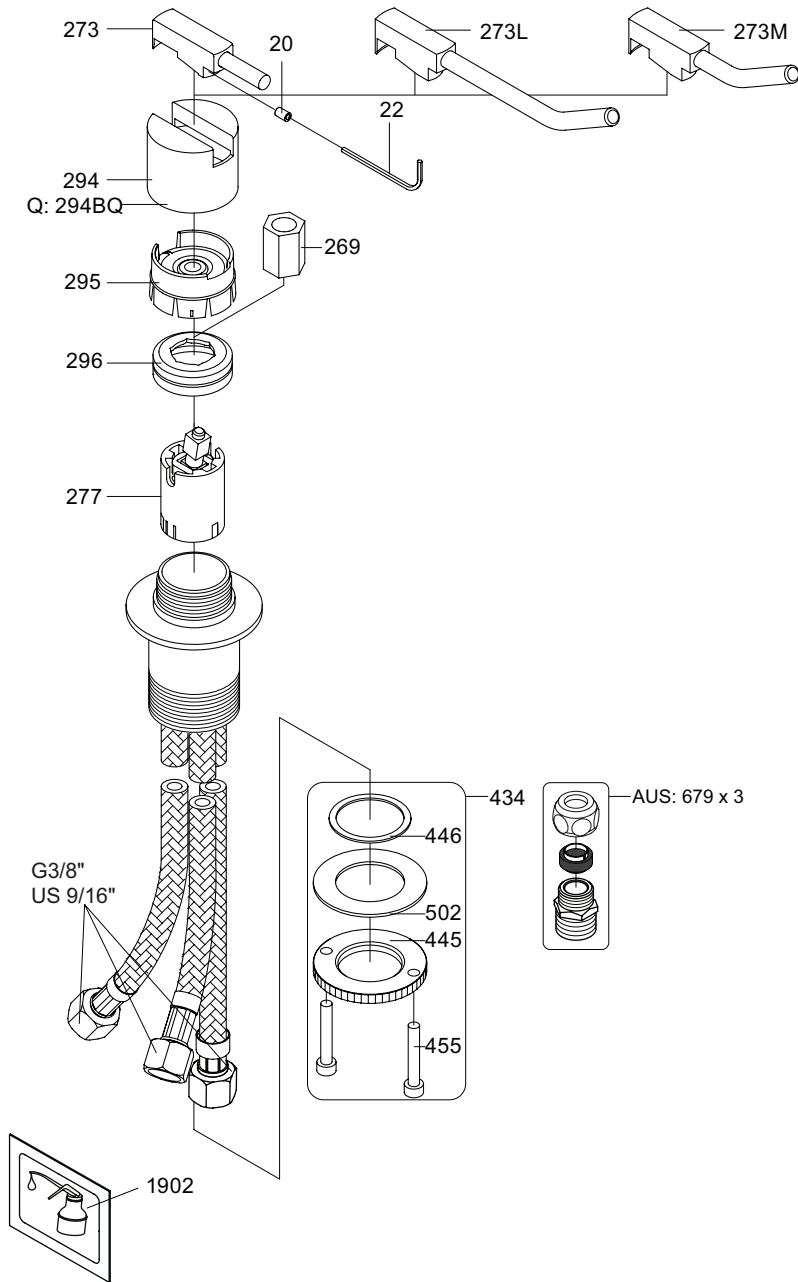

VOLA 500, 590, 500T1
 VOLA 2500
 VOLA SC1, SC3, SC5, SC7, SC9, SC10, SC12

Fitting instruction
 Montageanleitung
 Monteringsvejledning
 Monteringsvægledning
 Montage hanleiding
 Manuel de montage

04/00027
 04/00038

Data, 3 Bar /43.5 Psi:

	l/min.	Gal/min.
500:	14,5	3,8
590:	9,0	2,4
500-T1:	11,0	2,9
2500:	18,7	4,9
SC1:	18,7	4,9
SC5, 7:	18,0	4,8
SC9:	11,0	2,9

Max. 65°C, 150°F

500/2500:

www.vola.com
 500 - 2500_V0_40998137
 02-10-2023

mm:	H	D	h
090	210	200	145
090A	110	85	40
090B	185	100	114
090C	185	100	114
090D	220	200	130
090E	170	200	65
090G	185	140	105
090H	265	220	155
090I	325	220	215
090V	355	145	270

Inches:	H	D	h
090	8 1/2"	8"	5 3/4"
090A	4 1/4"	3 1/2"	1 1/2"
090B	7"	4"	4 1/2"
090C	7"	4"	4 1/2"
090D	8 3/4"	8"	5"
090E	6 3/4"	8"	2 1/2"
090G	7"	5 1/2"	4"
090H	10 1/2"	8 5/8"	6"
090I	12 3/4"	8 5/8"	8 1/2"
090V	14"	5 3/4"	10 1/2"

500:

500: Ø10
500US: Ø3/8"

- | | |
|---------|--|
| VR277K: | VR22, VR269, VR277 |
| VR297: | VR20, VR22, VR269, VR273, VR277, VR294, VR295, VR296 |
| VR434: | 2xVR444, VR445, 2xVR455, VR502 |
| NR.10: | VR20, VR22, VR273, VR294, VR295 |