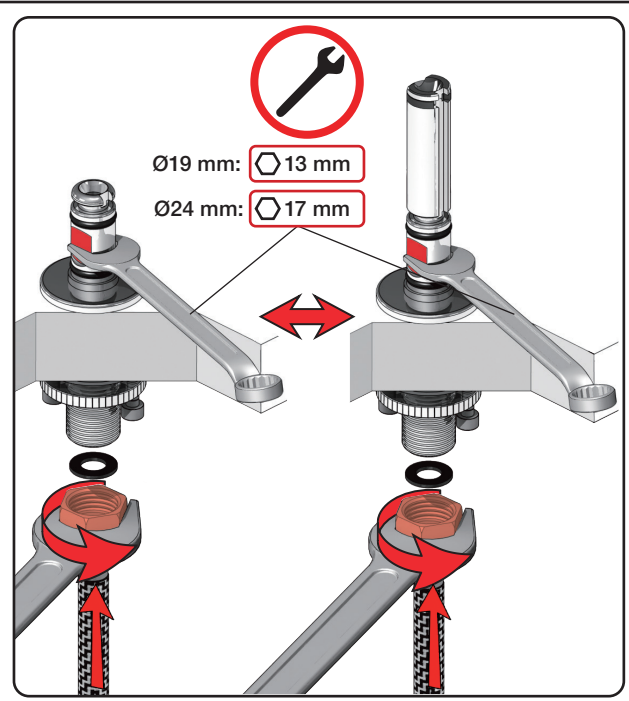

VOLA 500, 590, 500T1
 VOLA 2500
 VOLA SC1, SC3, SC5, SC7, SC9, SC10, SC12

Fitting instruction
 Montageanleitung
 Monteringsvejledning
 Monteringsvægledning
 Montage hanleiding
 Manuel de montage

04/00027
 04/00038

mm:	H	D	h
090	210	200	145
090A	110	85	40
090B	185	100	114
090C	185	100	114
090D	220	200	130
090E	170	200	65
090G	185	140	105
090H	265	220	155
090I	325	220	215
090V	355	145	270

Inches:	H	D	h
090	8 1/2"	8"	5 3/4"
090A	4 1/4"	3 1/2"	1 1/2"
090B	7"	4"	4 1/2"
090C	7"	4"	4 1/2"
090D	8 3/4"	8"	5"
090E	6 3/4"	8"	2 1/2"
090G	7"	5 1/2"	4"
090H	10 1/2"	8 5/8"	6"
090I	12 3/4"	8 5/8"	8 1/2"
090V	14"	5 3/4"	10 1/2"

500:

500: Ø10
500US: Ø3/8"

- | | |
|---------|--|
| VR277K: | VR22, VR269, VR277 |
| VR297: | VR20, VR22, VR269, VR273, VR277, VR294, VR295, VR296 |
| VR434: | 2xVR444, VR445, 2xVR455, VR502 |
| NR.10: | VR20, VR22, VR273, VR294, VR295 |