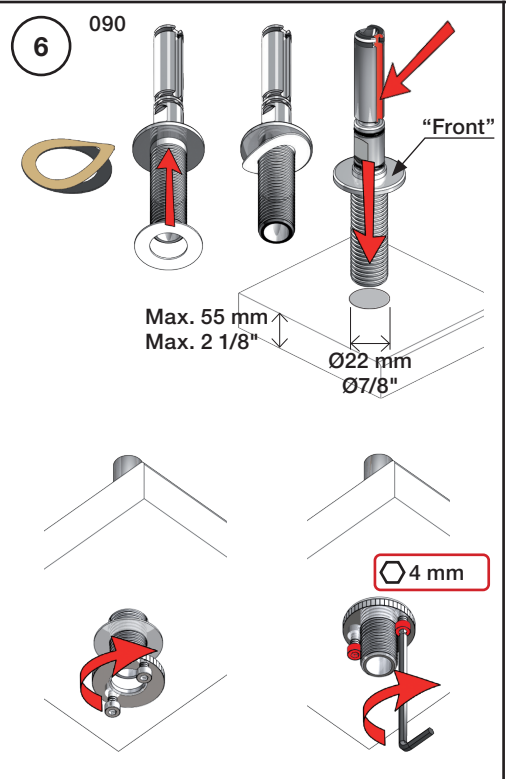

VOLA 500, 590, 500T1
 VOLA 2500
 VOLA SC1, SC3, SC5, SC7, SC9, SC10, SC12

Fitting instruction
 Montageanleitung
 Monteringsvejledning
 Monteringsvægledning
 Montage hanleiding
 Manuel de montage

04/00027
 04/00038

Data, 3 Bar /43.5 Psi:

	l/min.	Gal/min.
500:	14,5	3,8
590:	9,0	2,4
500-T1:	11,0	2,9
2500:	18,7	4,9
SC1:	18,7	4,9
SC5, 7:	18,0	4,8
SC9:	11,0	2,9

Max. 65°C, 150°F

500/2500:

www.vola.com
 500 - 2500_V0_40998137
 02-10-2023

mm:	H	D	h
090	210	200	145
090A	110	85	40
090B	185	100	114
090C	185	100	114
090D	220	200	130
090E	170	200	65
090G	185	140	105
090H	265	220	155
090I	325	220	215
090V	355	145	270

Inches:	H	D	h
090	8 1/2"	8"	5 3/4"
090A	4 1/4"	3 1/2"	1 1/2"
090B	7"	4"	4 1/2"
090C	7"	4"	4 1/2"
090D	8 3/4"	8"	5"
090E	6 3/4"	8"	2 1/2"
090G	7"	5 1/2"	4"
090H	10 1/2"	8 5/8"	6"
090I	12 3/4"	8 5/8"	8 1/2"
090V	14"	5 3/4"	10 1/2"

500:

500: Ø10
500US: Ø3/8"

- | | |
|---------|--|
| VR277K: | VR22, VR269, VR277 |
| VR297: | VR20, VR22, VR269, VR273, VR277, VR294, VR295, VR296 |
| VR434: | 2xVR444, VR445, 2xVR455, VR502 |
| NR.10: | VR20, VR22, VR273, VR294, VR295 |