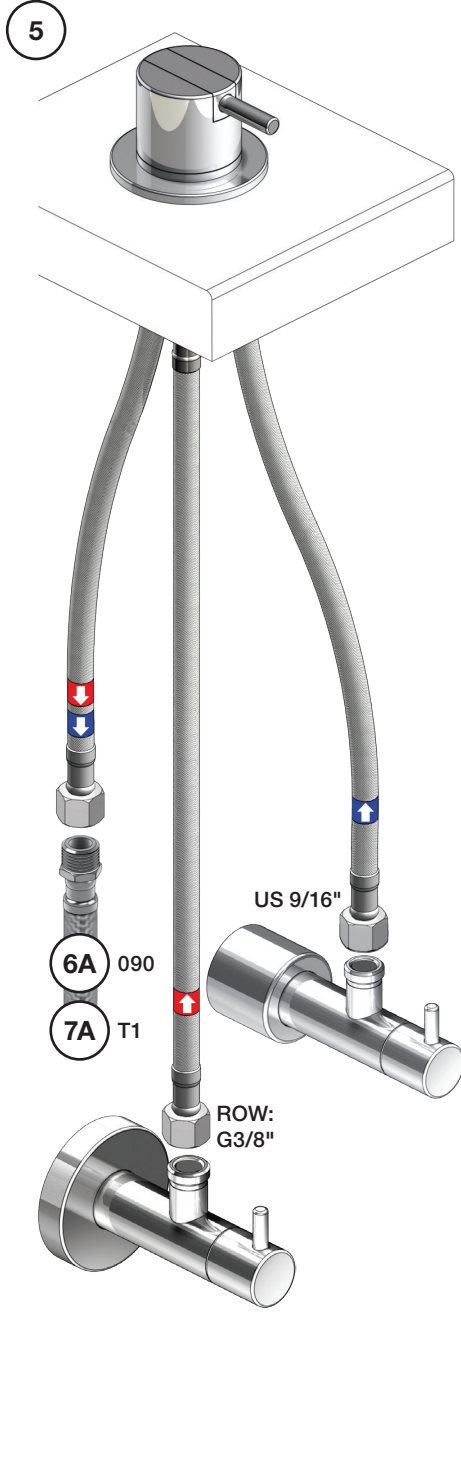

VOLA 500, 590, 500T1
 VOLA 2500
 VOLA SC1, SC3, SC5, SC7, SC9, SC10, SC12

Fitting instruction
 Montageanleitung
 Monteringsvejledning
 Monteringsvægledning
 Montage hanleiding
 Manuel de montage

04/00027
 04/00038

Data, 3 Bar /43.5 Psi:

	l/min.	Gal/min.
500:	14,5	3,8
590:	9,0	2,4
500-T1:	11,0	2,9
2500:	18,7	4,9
SC1:	18,7	4,9
SC5, 7:	18,0	4,8
SC9:	11,0	2,9

Max. 65°C, 150°F

500/2500:

www.vola.com
 500 - 2500_V0_40998137
 02-10-2023

mm:	H	D	h
090	210	200	145
090A	110	85	40
090B	185	100	114
090C	185	100	114
090D	220	200	130
090E	170	200	65
090G	185	140	105
090H	265	220	155
090I	325	220	215
090V	355	145	270

Inches:	H	D	h
090	8 1/2"	8"	5 3/4"
090A	4 1/4"	3 1/2"	1 1/2"
090B	7"	4"	4 1/2"
090C	7"	4"	4 1/2"
090D	8 3/4"	8"	5"
090E	6 3/4"	8"	2 1/2"
090G	7"	5 1/2"	4"
090H	10 1/2"	8 5/8"	6"
090I	12 3/4"	8 5/8"	8 1/2"
090V	14"	5 3/4"	10 1/2"

500:

500: Ø10
500US: Ø3/8"

- | | |
|---------|--|
| VR277K: | VR22, VR269, VR277 |
| VR297: | VR20, VR22, VR269, VR273, VR277, VR294, VR295, VR296 |
| VR434: | 2xVR444, VR445, 2xVR455, VR502 |
| NR.10: | VR20, VR22, VR273, VR294, VR295 |