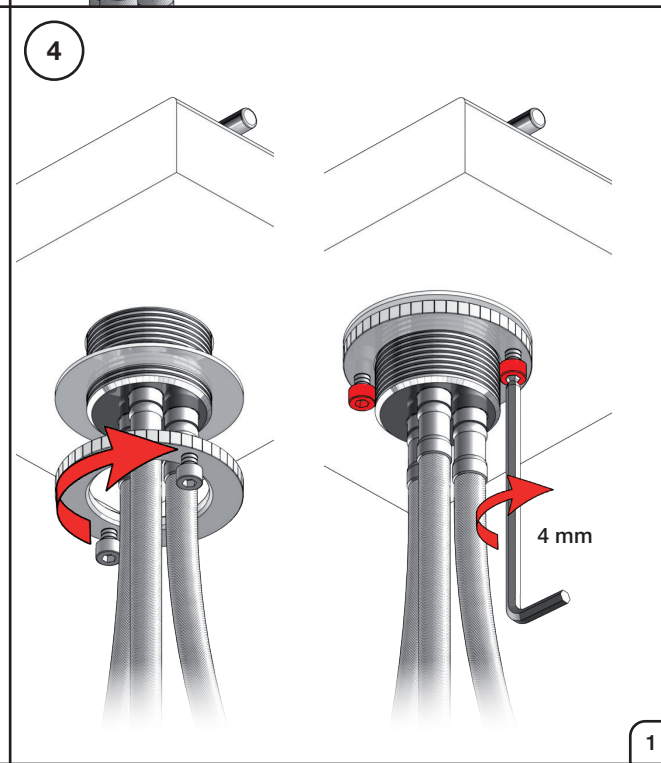

Data, 3 Bar /43.5 Psi:

	l/min.	Gal/min.
500:	14,5	3,8
590:	9,0	2,4
500-T1:	11,0	2,9
2500:	18,7	4,9
SC1:	18,7	4,9
SC5, 7:	18,0	4,8
SC9:	11,0	2,9

Max. 65°C, 150°F

500/2500: