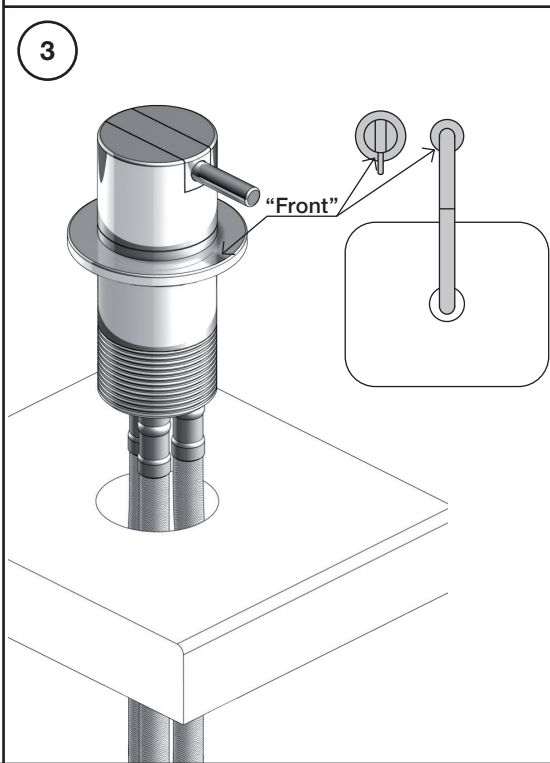

Data, 3 Bar /43.5 Psi:

	l/min.	Gal/min.
500:	14,5	3,8
590:	9,0	2,4
500-T1:	11,0	2,9
2500:	18,7	4,9
SC1:	18,7	4,9
SC5, 7:	18,0	4,8
SC9:	11,0	2,9

Max. 65°C, 150°F

500/2500: