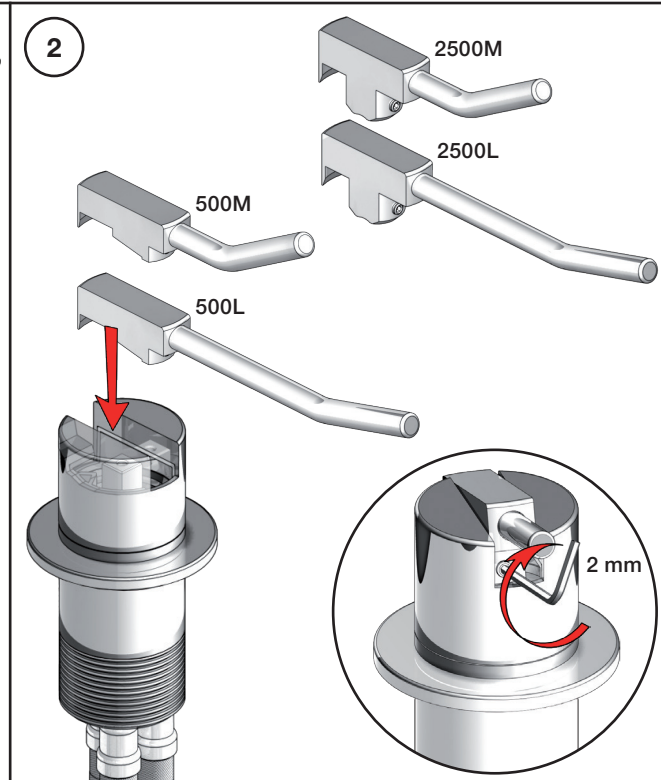

Data, 3 Bar /43.5 Psi:

	l/min.	Gal/min.
500:	14,5	3,8
590:	9,0	2,4
500-T1:	11,0	2,9
2500:	18,7	4,9
SC1:	18,7	4,9
SC5, 7:	18,0	4,8
SC9:	11,0	2,9

Max. 65°C, 150°F

500/2500: