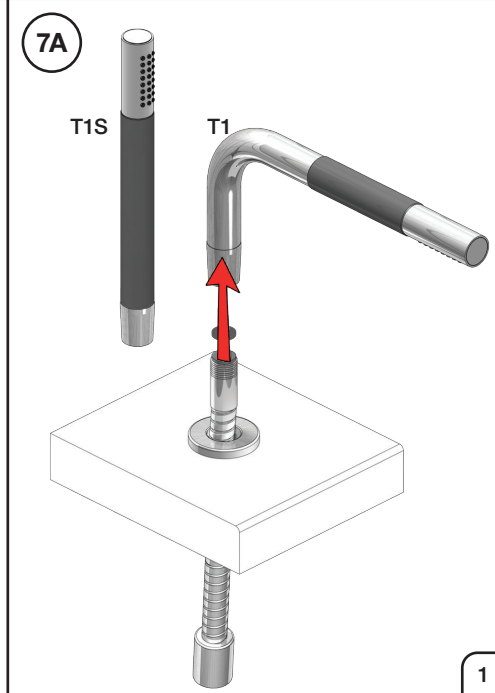

VOLA 500, 590, 500T1
 VOLA 2500
 VOLA SC1, SC3, SC5, SC7, SC9, SC10, SC12

Fitting instruction
 Montageanleitung
 Monteringsvejledning
 Monteringsvægledning
 Montage hanleiding
 Manuel de montage

04/00027
 04/00038

mm:	H	D	h
090	210	200	145
090A	110	85	40
090B	185	100	114
090C	185	100	114
090D	220	200	130
090E	170	200	65
090G	185	140	105
090H	265	220	155
090I	325	220	215
090V	355	145	270

Inches:	H	D	h
090	8 1/2"	8"	5 3/4"
090A	4 1/4"	3 1/2"	1 1/2"
090B	7"	4"	4 1/2"
090C	7"	4"	4 1/2"
090D	8 3/4"	8"	5"
090E	6 3/4"	8"	2 1/2"
090G	7"	5 1/2"	4"
090H	10 1/2"	8 5/8"	6"
090I	12 3/4"	8 5/8"	8 1/2"
090V	14"	5 3/4"	10 1/2"

500:

500: Ø10
500US: Ø3/8"

- | | |
|---------|--|
| VR277K: | VR22, VR269, VR277 |
| VR297: | VR20, VR22, VR269, VR273, VR277, VR294, VR295, VR296 |
| VR434: | 2xVR444, VR445, 2xVR455, VR502 |
| NR.10: | VR20, VR22, VR273, VR294, VR295 |