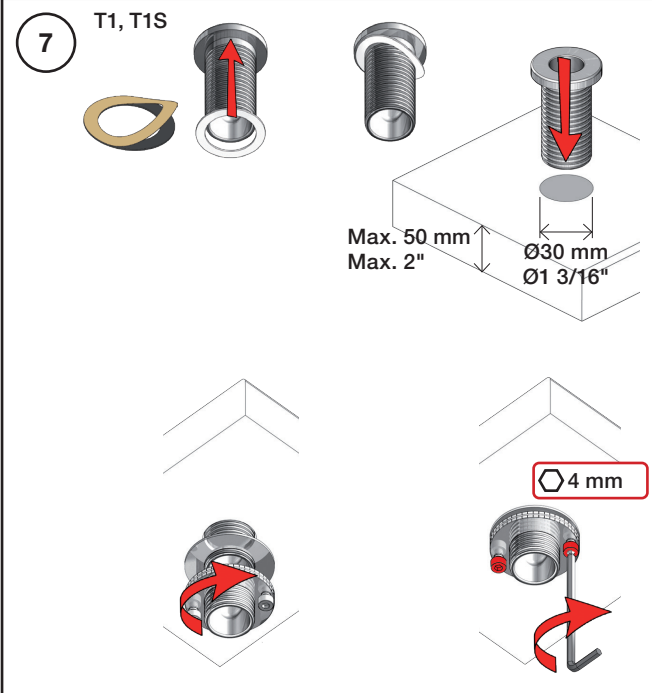

VOLA 500, 590, 500T1
 VOLA 2500
 VOLA SC1, SC3, SC5, SC7, SC9, SC10, SC12

Fitting instruction
 Montageanleitung
 Monteringsvejledning
 Monteringsvægledning
 Montage hanleiding
 Manuel de montage

04/00027
 04/00038

Data, 3 Bar /43.5 Psi:

	l/min.	Gal/min.
500:	14,5	3,8
590:	9,0	2,4
500-T1:	11,0	2,9
2500:	18,7	4,9
SC1:	18,7	4,9
SC5, 7:	18,0	4,8
SC9:	11,0	2,9

Max. 65°C, 150°F

500/2500:

www.vola.com
 500 - 2500_V0_40998137
 02-10-2023

mm:	H	D	h
090	210	200	145
090A	110	85	40
090B	185	100	114
090C	185	100	114
090D	220	200	130
090E	170	200	65
090G	185	140	105
090H	265	220	155
090I	325	220	215
090V	355	145	270

Inches:	H	D	h
090	8 1/2"	8"	5 3/4"
090A	4 1/4"	3 1/2"	1 1/2"
090B	7"	4"	4 1/2"
090C	7"	4"	4 1/2"
090D	8 3/4"	8"	5"
090E	6 3/4"	8"	2 1/2"
090G	7"	5 1/2"	4"
090H	10 1/2"	8 5/8"	6"
090I	12 3/4"	8 5/8"	8 1/2"
090V	14"	5 3/4"	10 1/2"

500:

500: Ø10
500US: Ø3/8"

- | | |
|---------|--|
| VR277K: | VR22, VR269, VR277 |
| VR297: | VR20, VR22, VR269, VR273, VR277, VR294, VR295, VR296 |
| VR434: | 2xVR444, VR445, 2xVR455, VR502 |
| NR.10: | VR20, VR22, VR273, VR294, VR295 |