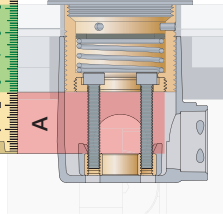

NR.41:

1

VR512:
 4002/L/V:
 4003:

2

NR 41

NR 41 - 1

		A
VR3279	16 mm	31 - 36 mm
VR3279B	12 mm	27 - 32 mm
VR3279C	8 mm	23 - 28 mm

NR 41 - 2

www.vola.com

vola

mnt_NR41_40998512_V1

©VOLA A/S 5 705230 296593

VR512
4002L

4002V
4003

4002L/V:
4003:

A: 10 - 20 mm = M5x25
A: 20 - 29 mm = M5x35

VR513A:	Standard
Tiles:	3 - 15 mm
Fliessen:	15 - 25 mm
Fliiser:	25 - 35 mm
Tegels:	35 - 45 mm
Carreaux:	45 - 55 mm
	55 - 65 mm