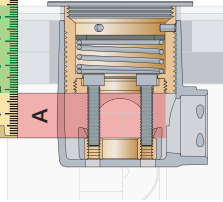

NR.41:

1

VR512:
 4002/L/V:
 4003:

2

NR 41

NR 41 - 1

		A
VR3279	16 mm	31 - 36 mm
VR3279B	12 mm	27 - 32 mm
VR3279C	8 mm	23 - 28 mm

NR 41 - 2

www.vola.com

vola

mnt_NR41_40998512_V1

©VOLA A/S 5 705230 296593

VR512
4002L

4002V
4003

4002L/V:
4003:

A: 10 - 20 mm = M5x25
A: 20 - 29 mm = M5x35

VR513A:	Standard
Tiles:	3 - 15 mm
Fliessen:	15 - 25 mm
Fliiser:	25 - 35 mm
Tegels:	35 - 45 mm
Carreaux:	45 - 55 mm
	55 - 65 mm