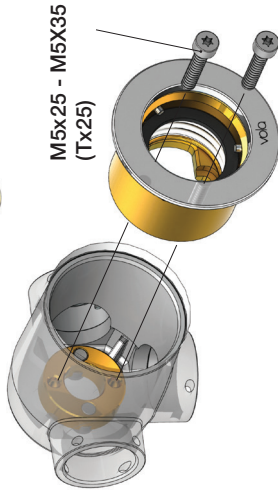

VOLA NR.41
 VOLA VR512
 VOLA 4002/L/V, 4003

Do not cut the membrane
Die Membran nicht schneiden
Skær ikke membranen
Skär inte membranet
Snij het membraan niet door
Ne coupez pas la membrane
No cortar la membrana

NR.41:

1

VR512:
 4002/L/V:
 4003:

2

NR 41

NR 41 - 1

		A
VR3279	16 mm	31 - 36 mm
VR3279B	12 mm	27 - 32 mm
VR3279C	8 mm	23 - 28 mm

NR 41 - 2

www.vola.com

vola

mnt_NR41_40998512_V1

©VOLA A/S 5 705230 296593

VR512
4002L

4002V
4003

4002L/V:
4003:

A: 10 - 20 mm = M5x25
A: 20 - 29 mm = M5x35

VR513A:	Standard
Tiles:	3 - 15 mm
Fliessen:	15 - 25 mm
Fliiser:	25 - 35 mm
Tegels:	35 - 45 mm
Carreaux:	45 - 55 mm
	55 - 65 mm