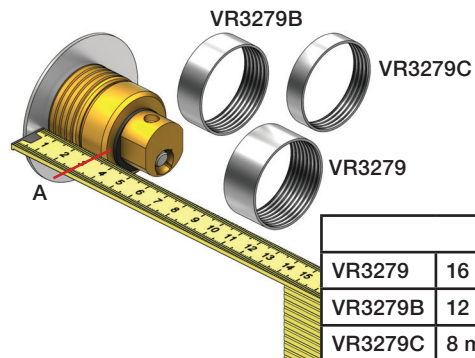

NR.41:

1

VR512:
 4002/L/V:
 4003:

2

NR 41

NR 41 - 1

		A
VR3279	16 mm	31 - 36 mm
VR3279B	12 mm	27 - 32 mm
VR3279C	8 mm	23 - 28 mm

NR 41 - 2

www.vola.com

vola

mnt_NR41_40998512_V1

©VOLA A/S 5 705230 296593

VR512
4002L

4002V
4003

4002L/V:
4003:

A: 10 - 20 mm = M5x25
A: 20 - 29 mm = M5x35

VR513A:	Standard
Tiles:	3 - 15 mm
Fliessen:	15 - 25 mm
Fliiser:	25 - 35 mm
Tegels:	35 - 45 mm
Carreaux:	45 - 55 mm
	55 - 65 mm