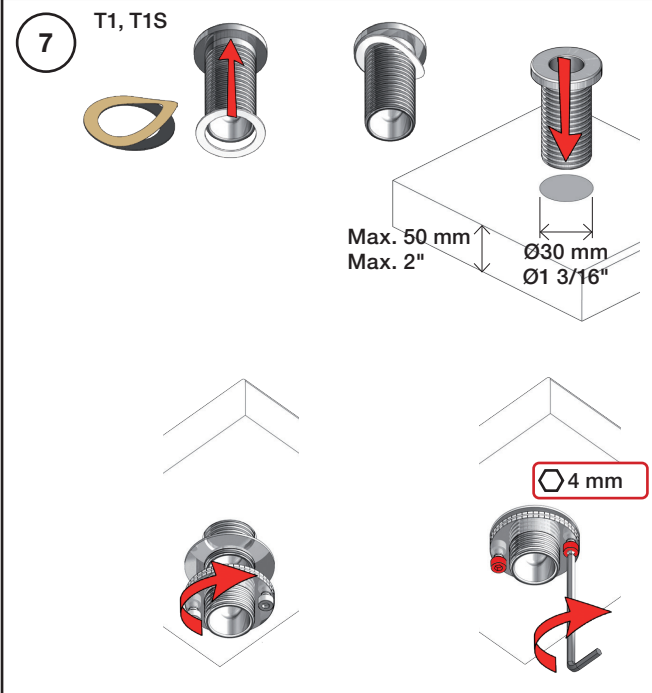

VOLA 500, 590, 500T1
 VOLA 2500
 VOLA SC1, SC3, SC5, SC7, SC9, SC10, SC12

Fitting instruction
 Montageanleitung
 Monteringsvejledning
 Monteringsvægledning
 Montage hanleiding
 Manuel de montage

04/00027
 04/00038

Data, 3 Bar /43.5 Psi:

	l/min.	Gal/min.
500:	14,5	3,8
590:	9,0	2,4
500-T1:	11,0	2,9
2500:	18,7	4,9
SC1:	18,7	4,9
SC5, 7:	18,0	4,8
SC9:	11,0	2,9

Max. 65°C, 150°F

500/2500:

www.vola.com
 500 - 2500_V0_40998137
 02-10-2023

vola

mm:	H	D	h
090	210	200	145
090A	110	85	40
090B	185	100	114
090C	185	100	114
090D	220	200	130
090E	170	200	65
090G	185	140	105
090H	265	220	155
090I	325	220	215
090V	355	145	270

Inches:	H	D	h
090	8 1/2"	8"	5 3/4"
090A	4 1/4"	3 1/2"	1 1/2"
090B	7"	4"	4 1/2"
090C	7"	4"	4 1/2"
090D	8 3/4"	8"	5"
090E	6 3/4"	8"	2 1/2"
090G	7"	5 1/2"	4"
090H	10 1/2"	8 5/8"	6"
090I	12 3/4"	8 5/8"	8 1/2"
090V	14"	5 3/4"	10 1/2"

2500:

500: Ø10
500US: Ø3/8"

VR1277K: VR22, VR2269, VR1277
 VR434: 2xVR455, VR445, VR446, VR502
 NR.11: VR20, VR22, VR1273, VR1274, VR1275

vola
 Lunavej 2
 DK-8700 Horsens
 Tlf : + 45 7023 5500
 sales@vola.com
 www.vola.com