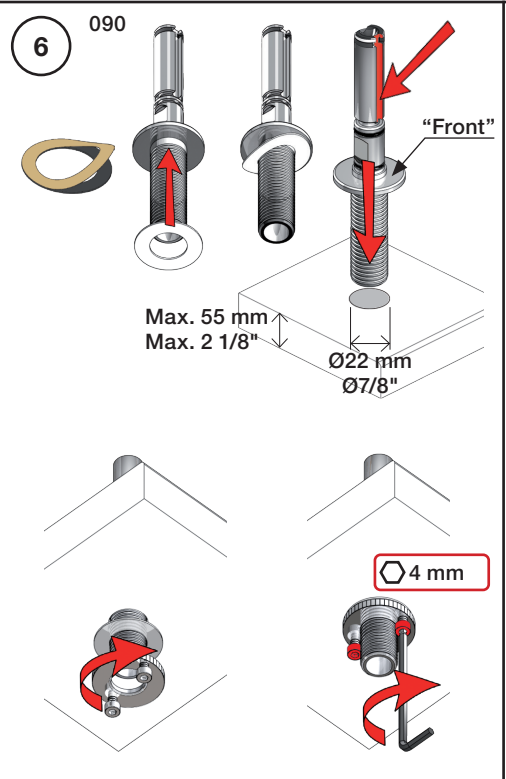

VOLA 500, 590, 500T1
 VOLA 2500
 VOLA SC1, SC3, SC5, SC7, SC9, SC10, SC12

Fitting instruction
 Montageanleitung
 Monteringsvejledning
 Monteringsvægledning
 Montage hanleiding
 Manuel de montage

04/00027
 04/00038

Data, 3 Bar /43.5 Psi:

	l/min.	Gal/min.
500:	14,5	3,8
590:	9,0	2,4
500-T1:	11,0	2,9
2500:	18,7	4,9
SC1:	18,7	4,9
SC5, 7:	18,0	4,8
SC9:	11,0	2,9

Max. 65°C, 150°F

500/2500:

www.vola.com
 500 - 2500_V0_40998137
 02-10-2023

vola

mm:	H	D	h
090	210	200	145
090A	110	85	40
090B	185	100	114
090C	185	100	114
090D	220	200	130
090E	170	200	65
090G	185	140	105
090H	265	220	155
090I	325	220	215
090V	355	145	270

Inches:	H	D	h
090	8 1/2"	8"	5 3/4"
090A	4 1/4"	3 1/2"	1 1/2"
090B	7"	4"	4 1/2"
090C	7"	4"	4 1/2"
090D	8 3/4"	8"	5"
090E	6 3/4"	8"	2 1/2"
090G	7"	5 1/2"	4"
090H	10 1/2"	8 5/8"	6"
090I	12 3/4"	8 5/8"	8 1/2"
090V	14"	5 3/4"	10 1/2"

2500:

500: Ø10
500US: Ø3/8"

VR1277K: VR22, VR2269, VR1277
 VR434: 2xVR455, VR445, VR446, VR502
 NR.11: VR20, VR22, VR1273, VR1274, VR1275

vola
 Lunavej 2
 DK-8700 Horsens
 Tlf : + 45 7023 5500
 sales@vola.com
 www.vola.com