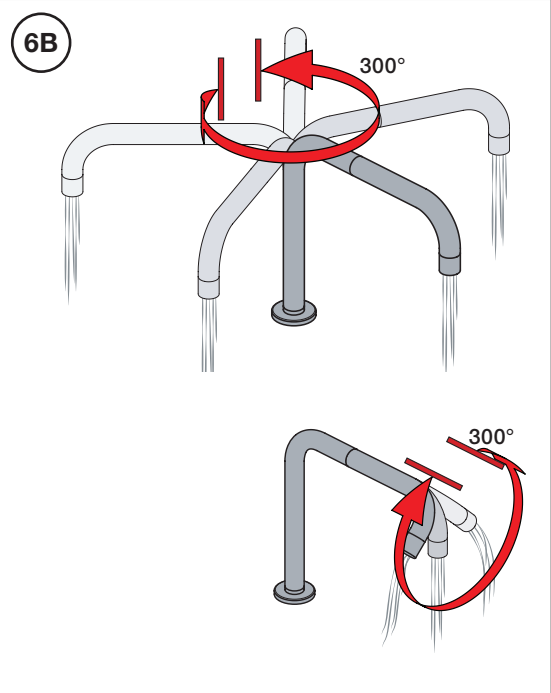

vola

mm:	H	D	h
090	210	200	145
090A	110	85	40
090B	185	100	114
090C	185	100	114
090D	220	200	130
090E	170	200	65
090G	185	140	105
090H	265	220	155
090I	325	220	215
090V	355	145	270

Inches:	H	D	h
090	8 1/2"	8"	5 3/4"
090A	4 1/4"	3 1/2"	1 1/2"
090B	7"	4"	4 1/2"
090C	7"	4"	4 1/2"
090D	8 3/4"	8"	5"
090E	6 3/4"	8"	2 1/2"
090G	7"	5 1/2"	4"
090H	10 1/2"	8 5/8"	6"
090I	12 3/4"	8 5/8"	8 1/2"
090V	14"	5 3/4"	10 1/2"

2500:

500: Ø10
500US: Ø3/8"

VR1277K: VR22, VR2269, VR1277
 VR434: 2xVR455, VR445, VR446, VR502
 NR.11: VR20, VR22, VR1273, VR1274, VR1275

vola
 Lunavej 2
 DK-8700 Horsens
 Tlf : + 45 7023 5500
 sales@vola.com
 www.vola.com