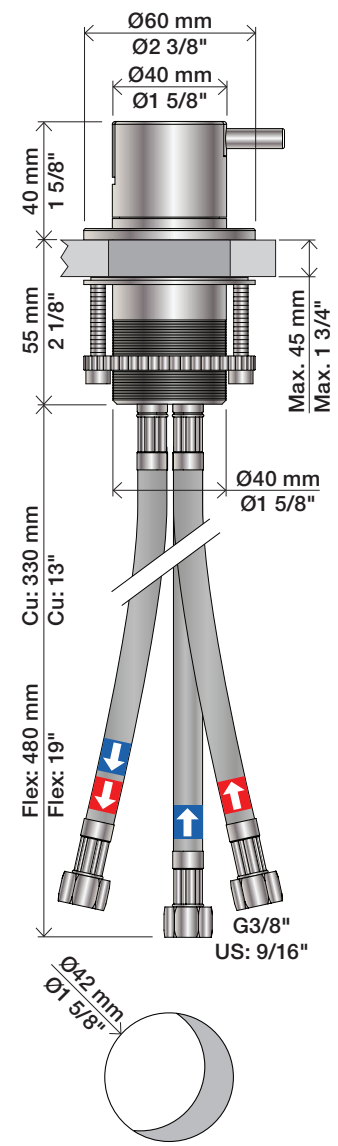

VOLA 500, 590, 500T1
 VOLA 2500
 VOLA SC1, SC3, SC5, SC7, SC9, SC10, SC12

Fitting instruction
 Montageanleitung
 Monteringsvejledning
 Monteringsvægledning
 Montage hanleiding
 Manuel de montage

04/00027
 04/00038

Data, 3 Bar /43.5 Psi:

	l/min.	Gal/min.
500:	14,5	3,8
590:	9,0	2,4
500-T1:	11,0	2,9
2500:	18,7	4,9
SC1:	18,7	4,9
SC5, 7:	18,0	4,8
SC9:	11,0	2,9

Max. 65°C, 150°F

500/2500:

www.vola.com
 500 - 2500_V0_40998137
 02-10-2023

vola

mm:	H	D	h
090	210	200	145
090A	110	85	40
090B	185	100	114
090C	185	100	114
090D	220	200	130
090E	170	200	65
090G	185	140	105
090H	265	220	155
090I	325	220	215
090V	355	145	270

Inches:	H	D	h
090	8 1/2"	8"	5 3/4"
090A	4 1/4"	3 1/2"	1 1/2"
090B	7"	4"	4 1/2"
090C	7"	4"	4 1/2"
090D	8 3/4"	8"	5"
090E	6 3/4"	8"	2 1/2"
090G	7"	5 1/2"	4"
090H	10 1/2"	8 5/8"	6"
090I	12 3/4"	8 5/8"	8 1/2"
090V	14"	5 3/4"	10 1/2"

2500:

500: Ø10
500US: Ø3/8"

VR1277K: VR22, VR2269, VR1277
 VR434: 2xVR455, VR445, VR446, VR502
 NR.11: VR20, VR22, VR1273, VR1274, VR1275

vola
 Lunavej 2
 DK-8700 Horsens
 Tlf : + 45 7023 5500
 sales@vola.com
 www.vola.com