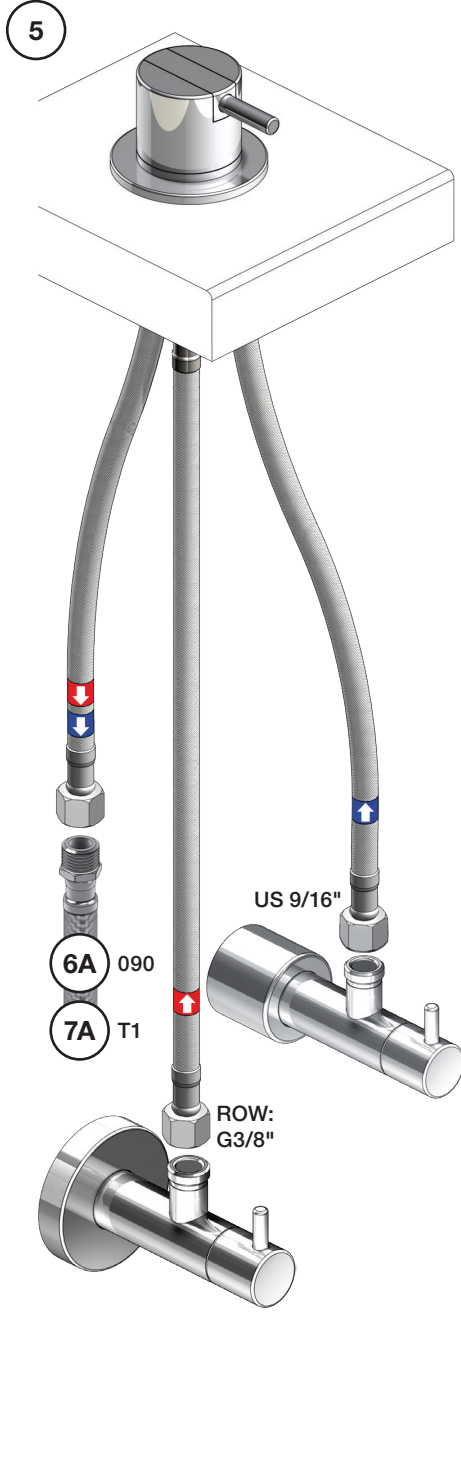

VOLA 500, 590, 500T1
 VOLA 2500
 VOLA SC1, SC3, SC5, SC7, SC9, SC10, SC12

Fitting instruction
 Montageanleitung
 Monteringsvejledning
 Monteringsvægledning
 Montage hanleiding
 Manuel de montage

04/00027
 04/00038

Data, 3 Bar /43.5 Psi:

	l/min.	Gal/min.
500:	14,5	3,8
590:	9,0	2,4
500-T1:	11,0	2,9
2500:	18,7	4,9
SC1:	18,7	4,9
SC5, 7:	18,0	4,8
SC9:	11,0	2,9

Max. 65°C, 150°F

500/2500:

www.vola.com
 500 - 2500_V0_40998137
 02-10-2023

vola

mm:	H	D	h
090	210	200	145
090A	110	85	40
090B	185	100	114
090C	185	100	114
090D	220	200	130
090E	170	200	65
090G	185	140	105
090H	265	220	155
090I	325	220	215
090V	355	145	270

Inches:	H	D	h
090	8 1/2"	8"	5 3/4"
090A	4 1/4"	3 1/2"	1 1/2"
090B	7"	4"	4 1/2"
090C	7"	4"	4 1/2"
090D	8 3/4"	8"	5"
090E	6 3/4"	8"	2 1/2"
090G	7"	5 1/2"	4"
090H	10 1/2"	8 5/8"	6"
090I	12 3/4"	8 5/8"	8 1/2"
090V	14"	5 3/4"	10 1/2"

2500:

500: Ø10
500US: Ø3/8"

VR1277K: VR22, VR2269, VR1277
 VR434: 2xVR455, VR445, VR446, VR502
 NR.11: VR20, VR22, VR1273, VR1274, VR1275

vola
 Lunavej 2
 DK-8700 Horsens
 Tlf : + 45 7023 5500
 sales@vola.com
 www.vola.com