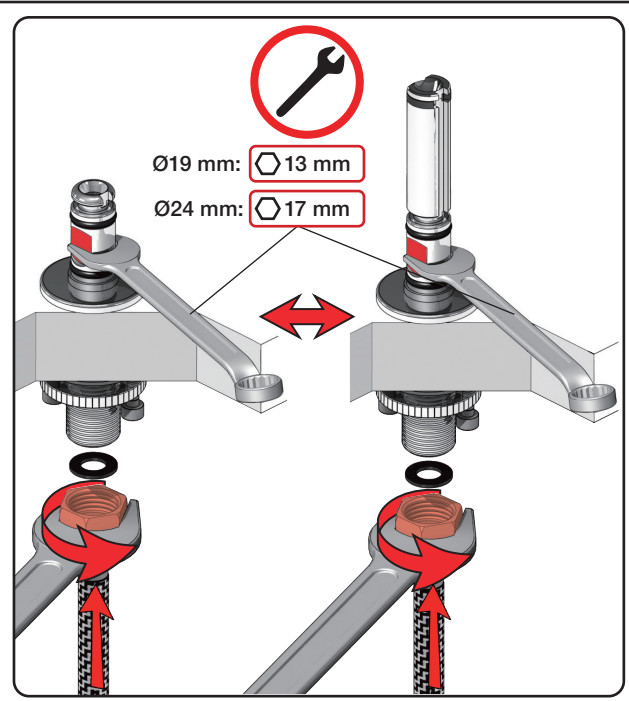

VOLA 500, 590, 500T1
 VOLA 2500
 VOLA SC1, SC3, SC5, SC7, SC9, SC10, SC12

Fitting instruction
 Montageanleitung
 Monteringsvejledning
 Monteringsvægledning
 Montage hanleiding
 Manuel de montage

04/00027
 04/00038

vola

mm:	H	D	h
090	210	200	145
090A	110	85	40
090B	185	100	114
090C	185	100	114
090D	220	200	130
090E	170	200	65
090G	185	140	105
090H	265	220	155
090I	325	220	215
090V	355	145	270

Inches:	H	D	h
090	8 1/2"	8"	5 3/4"
090A	4 1/4"	3 1/2"	1 1/2"
090B	7"	4"	4 1/2"
090C	7"	4"	4 1/2"
090D	8 3/4"	8"	5"
090E	6 3/4"	8"	2 1/2"
090G	7"	5 1/2"	4"
090H	10 1/2"	8 5/8"	6"
090I	12 3/4"	8 5/8"	8 1/2"
090V	14"	5 3/4"	10 1/2"

2500:

500: Ø10
500US: Ø3/8"

VR1277K: VR22, VR2269, VR1277
 VR434: 2xVR455, VR445, VR446, VR502
 NR.11: VR20, VR22, VR1273, VR1274, VR1275

vola
 Lunavej 2
 DK-8700 Horsens
 Tlf : + 45 7023 5500
 sales@vola.com
 www.vola.com