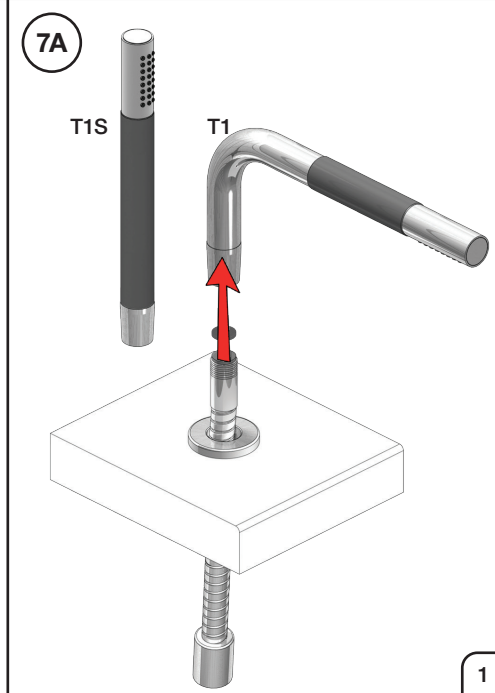

VOLA 500, 590, 500T1
 VOLA 2500
 VOLA SC1, SC3, SC5, SC7, SC9, SC10, SC12

Fitting instruction
 Montageanleitung
 Monteringsvejledning
 Monteringsvægledning
 Montage hanleiding
 Manuel de montage

04/00027
 04/00038

vola

mm:	H	D	h
090	210	200	145
090A	110	85	40
090B	185	100	114
090C	185	100	114
090D	220	200	130
090E	170	200	65
090G	185	140	105
090H	265	220	155
090I	325	220	215
090V	355	145	270

Inches:	H	D	h
090	8 1/2"	8"	5 3/4"
090A	4 1/4"	3 1/2"	1 1/2"
090B	7"	4"	4 1/2"
090C	7"	4"	4 1/2"
090D	8 3/4"	8"	5"
090E	6 3/4"	8"	2 1/2"
090G	7"	5 1/2"	4"
090H	10 1/2"	8 5/8"	6"
090I	12 3/4"	8 5/8"	8 1/2"
090V	14"	5 3/4"	10 1/2"

2500:

500: Ø10
500US: Ø3/8"

VR1277K: VR22, VR2269, VR1277
 VR434: 2xVR455, VR445, VR446, VR502
 NR.11: VR20, VR22, VR1273, VR1274, VR1275

vola
 Lunavej 2
 DK-8700 Horsens
 Tlf : + 45 7023 5500
 sales@vola.com
 www.vola.com