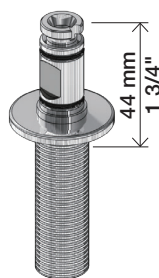

VOLA 090, 090A, 090B:
 VOLA 090C, 090D, 090E:
 VOLA 090G, 090H, 090I, 090V:

1 - 4

VOLA 090FM:

5

Fitting instruction Monteringsvægledning
 Montageanleitung Montage hanledning
 Monteringsvejledning Manuel de montage

04/00045
 04/00109

www.vola.com

vola

mnt_090_V4_40999824
 21-11-2023

mm:	Ø	H	D	h
090	19	210	200	145
090A	19	110	85	40
090B	19	185	100	114
090C	24	185	100	114
090D	24	220	200	130
090E	24	170	200	65
090G	19	185	140	105
090H	19	265	220	155
090I	19	325	220	215
090V	19	355	145	270

Inches:	Ø	H	D	h
090	3/4"	8 1/4"	8"	5 3/4"
090A	3/4"	4 1/4"	3 1/2"	1 1/2"
090B	3/4"	7"	4"	4 1/2"
090C	1"	7"	4"	4 1/2"
090D	1"	8 3/4"	8"	5"
090E	1"	6 3/4"	8"	2 1/2"
090G	3/4"	7"	5 1/2"	4"
090H	3/4"	10 1/2"	8 5/8"	6"
090I	3/4"	12 3/4"	8 5/8"	8 1/2"
090V	3/4"	14"	5 3/4"	10 1/2"

Ø19: (VR38)
 090A

Ø19-40: (VR38A)
 090A

Ø19: (VR38L)
 090
 090B
 090G
 090H
 090I
 090V

Ø19-40: (VR38)

090
 090B
 090G
 090H
 090I
 090V

Ø24: (VR638)

090C
 090D
 090E

Ø24-40: (VR633)