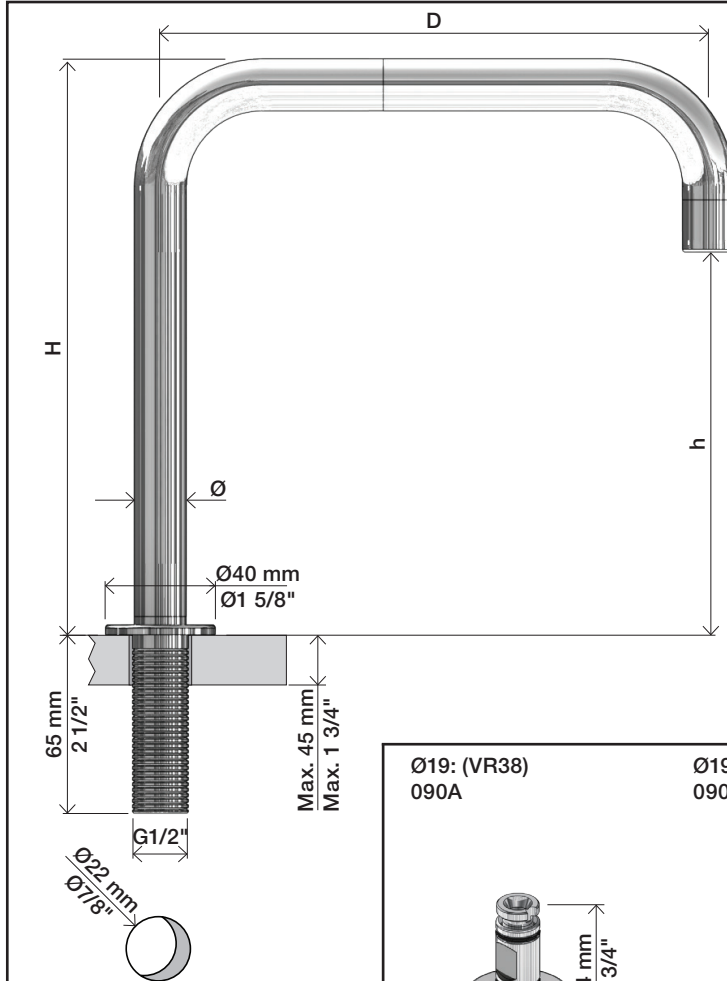

VOLA 090, 090A, 090B:
 VOLA 090C, 090D, 090E:
 VOLA 090G, 090H, 090I, 090V:

1 - 4

VOLA 090FM:

5

Fitting instruction Monteringsvægledning
 Montageanleitung Montage hanledning
 Monteringsvejledning Manuel de montage

04/00045
 04/00109

www.vola.com

vola

mnt_090_V4_40999824
 21-11-2023

mm:	Ø	H	D	h
090	19	210	200	145
090A	19	110	85	40
090B	19	185	100	114
090C	24	185	100	114
090D	24	220	200	130
090E	24	170	200	65
090G	19	185	140	105
090H	19	265	220	155
090I	19	325	220	215
090V	19	355	145	270

Inches:	Ø	H	D	h
090	3/4"	8 1/4"	8"	5 3/4"
090A	3/4"	4 1/4"	3 1/2"	1 1/2"
090B	3/4"	7"	4"	4 1/2"
090C	1"	7"	4"	4 1/2"
090D	1"	8 3/4"	8"	5"
090E	1"	6 3/4"	8"	2 1/2"
090G	3/4"	7"	5 1/2"	4"
090H	3/4"	10 1/2"	8 5/8"	6"
090I	3/4"	12 3/4"	8 5/8"	8 1/2"
090V	3/4"	14"	5 3/4"	10 1/2"

Ø19: (VR38)
 090A

Ø19-40: (VR38A)
 090A

Ø19: (VR38L)
 090
 090B
 090G
 090H
 090I
 090V

Ø19-40: (VR38)

090
 090B
 090G
 090H
 090I
 090V

Ø24: (VR638)

090C
 090D
 090E

Ø24-40: (VR633)