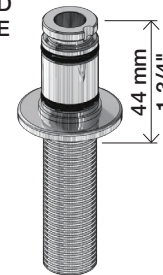

04/00045
 04/00109

www.vola.com

vola

mnt_090_V4_40999824
 21-11-2023

mm:	Ø	H	D	h
090	19	210	200	145
090A	19	110	85	40
090B	19	185	100	114
090C	24	185	100	114
090D	24	220	200	130
090E	24	170	200	65
090G	19	185	140	105
090H	19	265	220	155
090I	19	325	220	215
090V	19	355	145	270

Inches:	Ø	H	D	h
090	3/4"	8 1/4"	8"	5 3/4"
090A	3/4"	4 1/4"	3 1/2"	1 1/2"
090B	3/4"	7"	4"	4 1/2"
090C	1"	7"	4"	4 1/2"
090D	1"	8 3/4"	8"	5"
090E	1"	6 3/4"	8"	2 1/2"
090G	3/4"	7"	5 1/2"	4"
090H	3/4"	10 1/2"	8 5/8"	6"
090I	3/4"	12 3/4"	8 5/8"	8 1/2"
090V	3/4"	14"	5 3/4"	10 1/2"

Ø19: (VR38)
 090A

Ø19-40: (VR38A)
 090A

Ø19: (VR38L)
 090
 090B
 090G
 090H
 090I
 090V

Ø19-40: (VR38)

090
 090B
 090G
 090H
 090I
 090V

Ø24: (VR638)

090C
 090D
 090E

Ø24-40: (VR633)