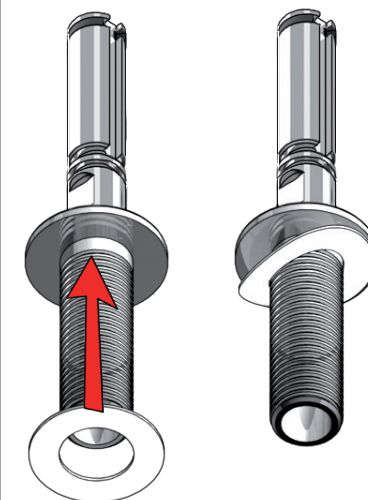

VOLA 090, 090A, 090B:
 VOLA 090C, 090D, 090E:
 VOLA 090G, 090H, 090I, 090V:

1 - 4

VOLA 090FM:

5

Fitting instruction Monteringsvægledning
 Montageanleitung Montage hanledning
 Monteringsvejledning Manuel de montage

04/00045
 04/00109

www.vola.com

vola

mnt_090_V4_40999824
 21-11-2023

mm:	Ø	H	D	h
090	19	210	200	145
090A	19	110	85	40
090B	19	185	100	114
090C	24	185	100	114
090D	24	220	200	130
090E	24	170	200	65
090G	19	185	140	105
090H	19	265	220	155
090I	19	325	220	215
090V	19	355	145	270

Inches:	Ø	H	D	h
090	3/4"	8 1/4"	8"	5 3/4"
090A	3/4"	4 1/4"	3 1/2"	1 1/2"
090B	3/4"	7"	4"	4 1/2"
090C	1"	7"	4"	4 1/2"
090D	1"	8 3/4"	8"	5"
090E	1"	6 3/4"	8"	2 1/2"
090G	3/4"	7"	5 1/2"	4"
090H	3/4"	10 1/2"	8 5/8"	6"
090I	3/4"	12 3/4"	8 5/8"	8 1/2"
090V	3/4"	14"	5 3/4"	10 1/2"

Ø19: (VR38)
 090A

Ø19-40: (VR38A)
 090A

Ø19: (VR38L)
 090
 090B
 090G
 090H
 090I
 090V

Ø19-40: (VR38)

090
 090B
 090G
 090H
 090I
 090V

Ø24: (VR638)

090C
 090D
 090E

Ø24-40: (VR633)