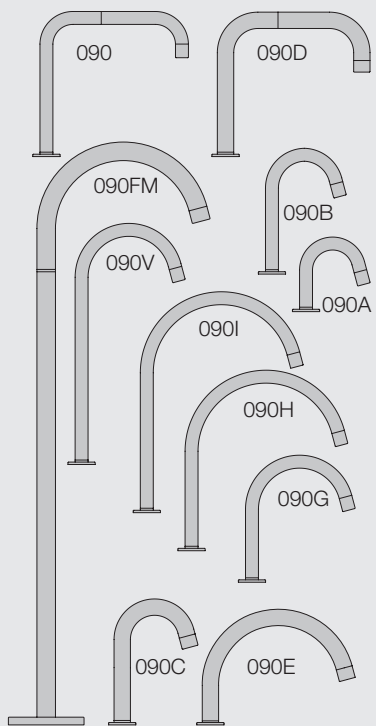

VOLA 090, 090A, 090B:
 VOLA 090C, 090D, 090E:
 VOLA 090G, 090H, 090I, 090V:

1 - 4

VOLA 090FM:

5

Fitting instruction Monteringsvægledning
 Montageanleitung Montage hanledning
 Monteringsvejledning Manuel de montage

04/00045
 04/00109

www.vola.com

vola

mnt_090_V4_40999824
 21-11-2023

mm:	Ø	H	D	h
090	19	210	200	145
090A	19	110	85	40
090B	19	185	100	114
090C	24	185	100	114
090D	24	220	200	130
090E	24	170	200	65
090G	19	185	140	105
090H	19	265	220	155
090I	19	325	220	215
090V	19	355	145	270

Inches:	Ø	H	D	h
090	3/4"	8 1/4"	8"	5 3/4"
090A	3/4"	4 1/4"	3 1/2"	1 1/2"
090B	3/4"	7"	4"	4 1/2"
090C	1"	7"	4"	4 1/2"
090D	1"	8 3/4"	8"	5"
090E	1"	6 3/4"	8"	2 1/2"
090G	3/4"	7"	5 1/2"	4"
090H	3/4"	10 1/2"	8 5/8"	6"
090I	3/4"	12 3/4"	8 5/8"	8 1/2"
090V	3/4"	14"	5 3/4"	10 1/2"

Ø19: (VR38)
 090A

Ø19-40: (VR38A)
 090A

Ø19: (VR38L)
 090
 090B
 090G
 090H
 090I
 090V

Ø19-40: (VR38)

090
 090B
 090G
 090H
 090I
 090V

Ø24: (VR638)

090C
 090D
 090E

Ø24-40: (VR633)