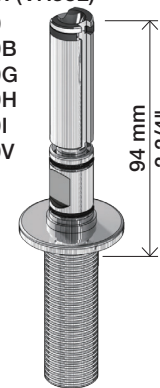

VOLA 090, 090A, 090B:
 VOLA 090C, 090D, 090E:
 VOLA 090G, 090H, 090I, 090V:

1 - 4

VOLA 090FM:

5

Fitting instruction Monteringsvægledning
 Montageanleitung Montage hanledning
 Monteringsvejledning Manuel de montage

04/00045
 04/00109

www.vola.com

vola

mnt_090_V4_40999824
 21-11-2023

mm:	Ø	H	D	h
090	19	210	200	145
090A	19	110	85	40
090B	19	185	100	114
090C	24	185	100	114
090D	24	220	200	130
090E	24	170	200	65
090G	19	185	140	105
090H	19	265	220	155
090I	19	325	220	215
090V	19	355	145	270

Inches:	Ø	H	D	h
090	3/4"	8 1/4"	8"	5 3/4"
090A	3/4"	4 1/4"	3 1/2"	1 1/2"
090B	3/4"	7"	4"	4 1/2"
090C	1"	7"	4"	4 1/2"
090D	1"	8 3/4"	8"	5"
090E	1"	6 3/4"	8"	2 1/2"
090G	3/4"	7"	5 1/2"	4"
090H	3/4"	10 1/2"	8 5/8"	6"
090I	3/4"	12 3/4"	8 5/8"	8 1/2"
090V	3/4"	14"	5 3/4"	10 1/2"

Ø19: (VR38)
 090A

Ø19-40: (VR38A)
 090A

Ø19: (VR38L)
 090
 090B
 090G
 090H
 090I
 090V

Ø19-40: (VR38)

090
 090B
 090G
 090H
 090I
 090V

Ø24: (VR638)

090C
 090D
 090E

Ø24-40: (VR633)