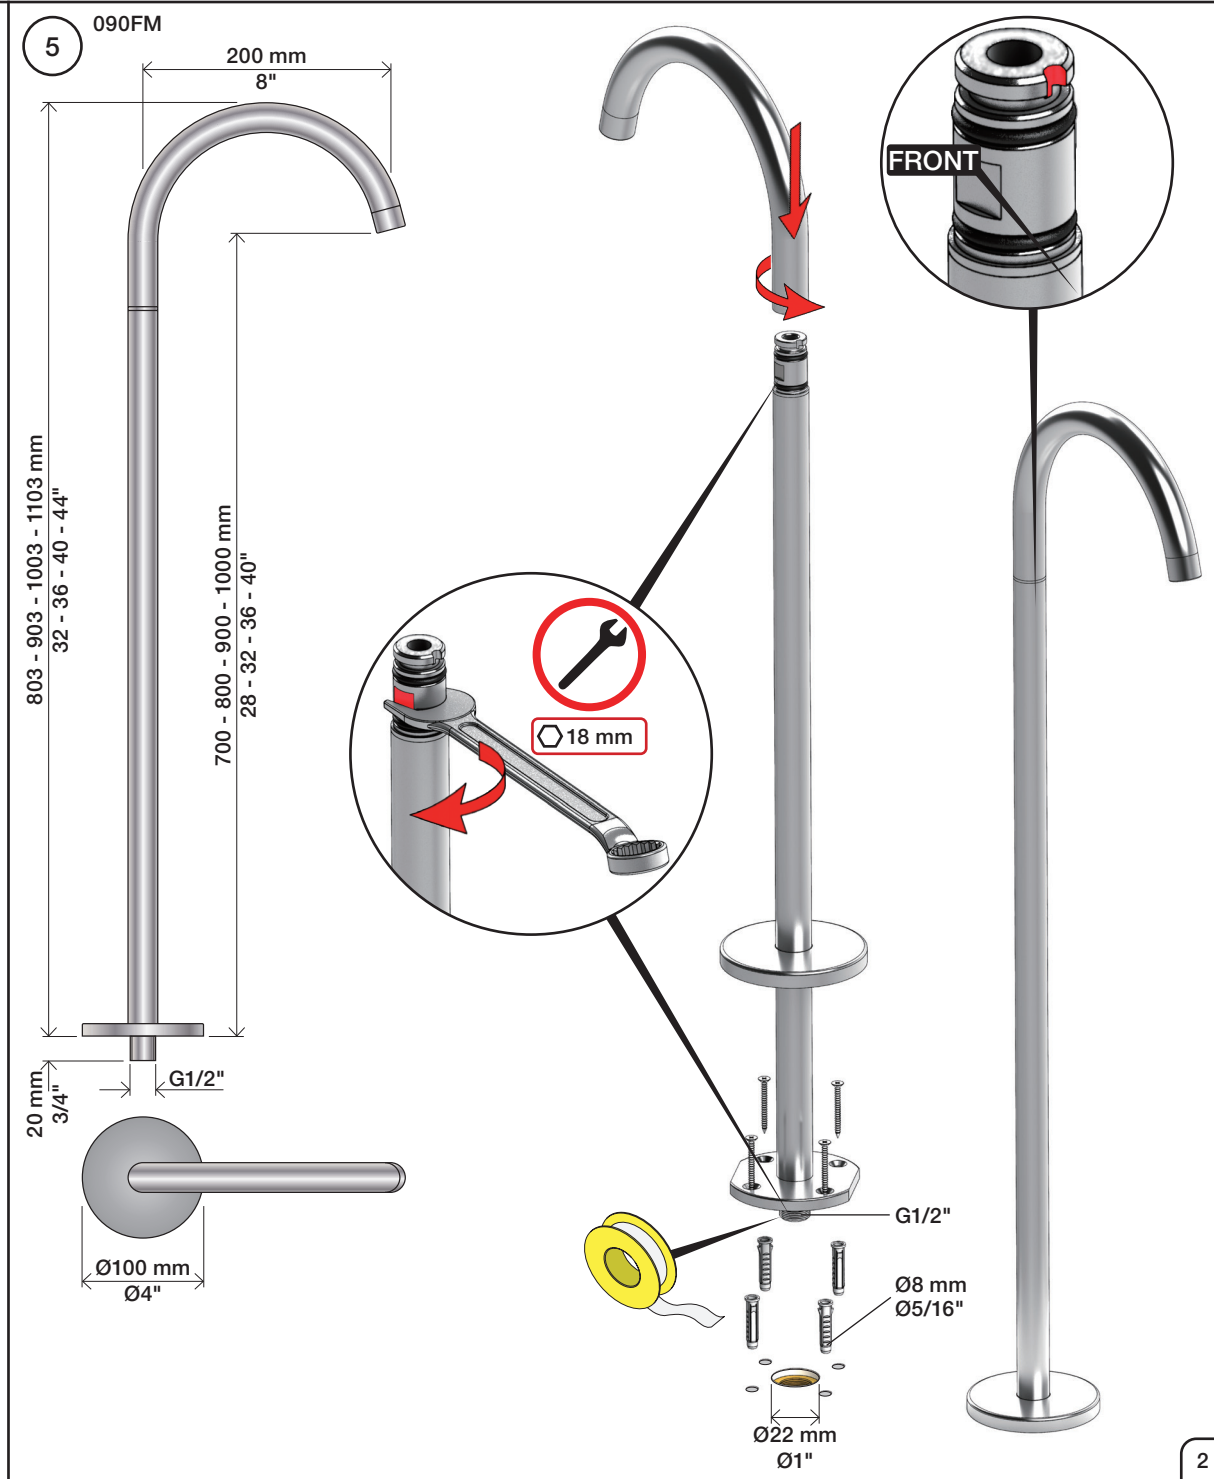

VOLA 090, 090A, 090B:  
 VOLA 090C, 090D, 090E:  
 VOLA 090G, 090H, 090I, 090V:

1 - 4

VOLA 090FM:

5

Fitting instruction      Monteringsvægledning  
 Montageanleitung      Montage hanledning  
 Monteringsvejledning    Manuel de montage

04/00045  
 04/00109

www.vola.com

vola

mnt\_090\_V4\_40999824  
 21-11-2023

| mm:  | Ø  | H   | D   | h   |
|------|----|-----|-----|-----|
| 090  | 19 | 210 | 200 | 145 |
| 090A | 19 | 110 | 85  | 40  |
| 090B | 19 | 185 | 100 | 114 |
| 090C | 24 | 185 | 100 | 114 |
| 090D | 24 | 220 | 200 | 130 |
| 090E | 24 | 170 | 200 | 65  |
| 090G | 19 | 185 | 140 | 105 |
| 090H | 19 | 265 | 220 | 155 |
| 090I | 19 | 325 | 220 | 215 |
| 090V | 19 | 355 | 145 | 270 |

| Inches: | Ø    | H       | D      | h       |
|---------|------|---------|--------|---------|
| 090     | 3/4" | 8 1/4"  | 8"     | 5 3/4"  |
| 090A    | 3/4" | 4 1/4"  | 3 1/2" | 1 1/2"  |
| 090B    | 3/4" | 7"      | 4"     | 4 1/2"  |
| 090C    | 1"   | 7"      | 4"     | 4 1/2"  |
| 090D    | 1"   | 8 3/4"  | 8"     | 5"      |
| 090E    | 1"   | 6 3/4"  | 8"     | 2 1/2"  |
| 090G    | 3/4" | 7"      | 5 1/2" | 4"      |
| 090H    | 3/4" | 10 1/2" | 8 5/8" | 6"      |
| 090I    | 3/4" | 12 3/4" | 8 5/8" | 8 1/2"  |
| 090V    | 3/4" | 14"     | 5 3/4" | 10 1/2" |