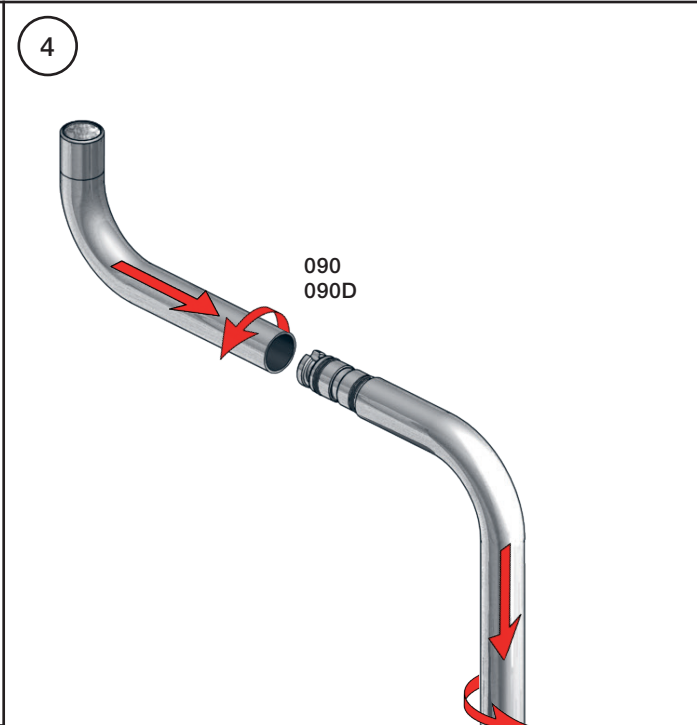

VOLA 090, 090A, 090B:  
 VOLA 090C, 090D, 090E:  
 VOLA 090G, 090H, 090I, 090V:

1 - 4

VOLA 090FM:

5

Fitting instruction      Monteringsvægledning  
 Montageanleitung      Montage hanledning  
 Monteringsvejledning    Manuel de montage

04/00045  
 04/00109

www.vola.com

vola

mnt\_090\_V4\_40999824  
 21-11-2023

| mm:  | Ø  | H   | D   | h   |
|------|----|-----|-----|-----|
| 090  | 19 | 210 | 200 | 145 |
| 090A | 19 | 110 | 85  | 40  |
| 090B | 19 | 185 | 100 | 114 |
| 090C | 24 | 185 | 100 | 114 |
| 090D | 24 | 220 | 200 | 130 |
| 090E | 24 | 170 | 200 | 65  |
| 090G | 19 | 185 | 140 | 105 |
| 090H | 19 | 265 | 220 | 155 |
| 090I | 19 | 325 | 220 | 215 |
| 090V | 19 | 355 | 145 | 270 |

| Inches: | Ø    | H       | D      | h       |
|---------|------|---------|--------|---------|
| 090     | 3/4" | 8 1/4"  | 8"     | 5 3/4"  |
| 090A    | 3/4" | 4 1/4"  | 3 1/2" | 1 1/2"  |
| 090B    | 3/4" | 7"      | 4"     | 4 1/2"  |
| 090C    | 1"   | 7"      | 4"     | 4 1/2"  |
| 090D    | 1"   | 8 3/4"  | 8"     | 5"      |
| 090E    | 1"   | 6 3/4"  | 8"     | 2 1/2"  |
| 090G    | 3/4" | 7"      | 5 1/2" | 4"      |
| 090H    | 3/4" | 10 1/2" | 8 5/8" | 6"      |
| 090I    | 3/4" | 12 3/4" | 8 5/8" | 8 1/2"  |
| 090V    | 3/4" | 14"     | 5 3/4" | 10 1/2" |