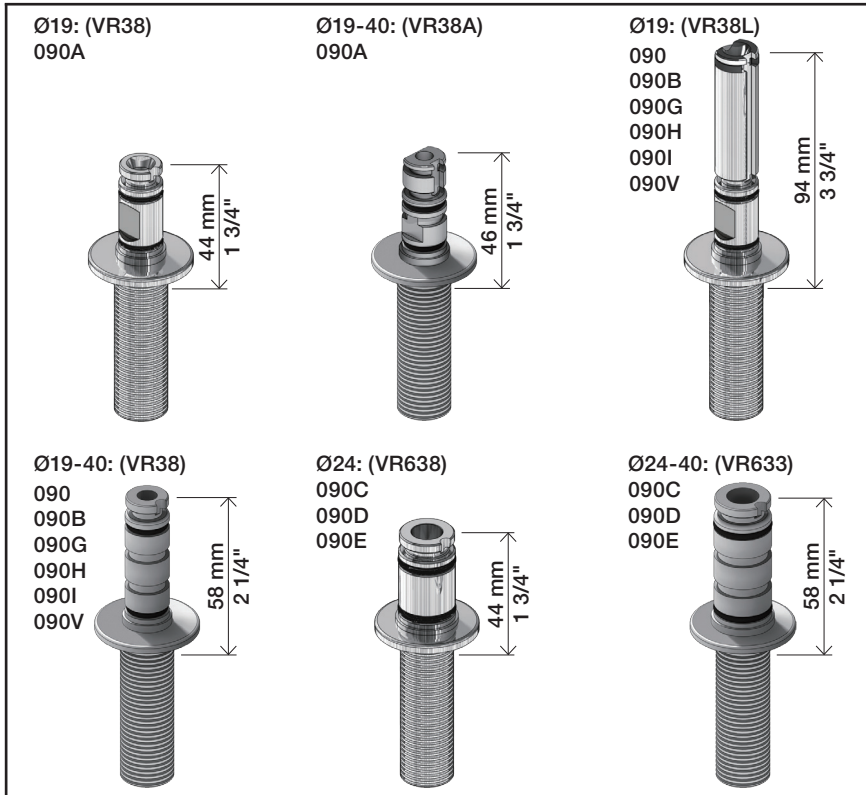

VOLA 090, 090A, 090B:  
 VOLA 090C, 090D, 090E:  
 VOLA 090G, 090H, 090I, 090V:

1 - 4

VOLA 090FM:

5

Fitting instruction      Monteringsvægledning  
 Montageanleitung      Montage hanledning  
 Monteringsvejledning    Manuel de montage

04/00045  
 04/00109

www.vola.com

vola

mnt\_090\_V4\_40999824  
 21-11-2023

| mm:  | Ø  | H   | D   | h   |
|------|----|-----|-----|-----|
| 090  | 19 | 210 | 200 | 145 |
| 090A | 19 | 110 | 85  | 40  |
| 090B | 19 | 185 | 100 | 114 |
| 090C | 24 | 185 | 100 | 114 |
| 090D | 24 | 220 | 200 | 130 |
| 090E | 24 | 170 | 200 | 65  |
| 090G | 19 | 185 | 140 | 105 |
| 090H | 19 | 265 | 220 | 155 |
| 090I | 19 | 325 | 220 | 215 |
| 090V | 19 | 355 | 145 | 270 |

| Inches: | Ø    | H       | D      | h       |
|---------|------|---------|--------|---------|
| 090     | 3/4" | 8 1/4"  | 8"     | 5 3/4"  |
| 090A    | 3/4" | 4 1/4"  | 3 1/2" | 1 1/2"  |
| 090B    | 3/4" | 7"      | 4"     | 4 1/2"  |
| 090C    | 1"   | 7"      | 4"     | 4 1/2"  |
| 090D    | 1"   | 8 3/4"  | 8"     | 5"      |
| 090E    | 1"   | 6 3/4"  | 8"     | 2 1/2"  |
| 090G    | 3/4" | 7"      | 5 1/2" | 4"      |
| 090H    | 3/4" | 10 1/2" | 8 5/8" | 6"      |
| 090I    | 3/4" | 12 3/4" | 8 5/8" | 8 1/2"  |
| 090V    | 3/4" | 14"     | 5 3/4" | 10 1/2" |