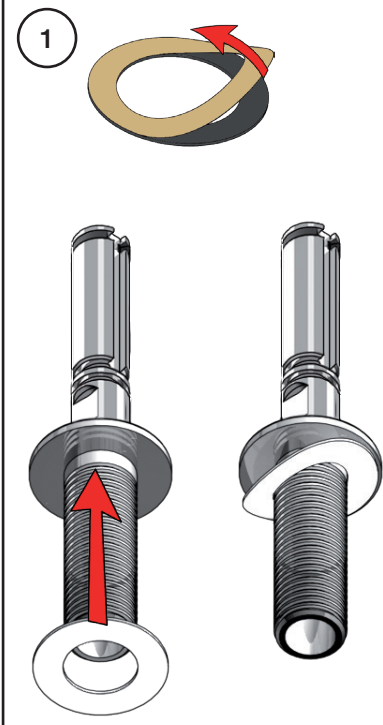

VOLA 090, 090A, 090B:  
 VOLA 090C, 090D, 090E:  
 VOLA 090G, 090H, 090I, 090V:

1 - 4

VOLA 090FM:

5

Fitting instruction      Monteringsvægledning  
 Montageanleitung      Montage hanledning  
 Monteringsvejledning    Manuel de montage

04/00045  
 04/00109

www.vola.com

vola

mnt\_090\_V4\_40999824  
 21-11-2023

| mm:  | Ø  | H   | D   | h   |
|------|----|-----|-----|-----|
| 090  | 19 | 210 | 200 | 145 |
| 090A | 19 | 110 | 85  | 40  |
| 090B | 19 | 185 | 100 | 114 |
| 090C | 24 | 185 | 100 | 114 |
| 090D | 24 | 220 | 200 | 130 |
| 090E | 24 | 170 | 200 | 65  |
| 090G | 19 | 185 | 140 | 105 |
| 090H | 19 | 265 | 220 | 155 |
| 090I | 19 | 325 | 220 | 215 |
| 090V | 19 | 355 | 145 | 270 |

| Inches: | Ø    | H       | D      | h       |
|---------|------|---------|--------|---------|
| 090     | 3/4" | 8 1/4"  | 8"     | 5 3/4"  |
| 090A    | 3/4" | 4 1/4"  | 3 1/2" | 1 1/2"  |
| 090B    | 3/4" | 7"      | 4"     | 4 1/2"  |
| 090C    | 1"   | 7"      | 4"     | 4 1/2"  |
| 090D    | 1"   | 8 3/4"  | 8"     | 5"      |
| 090E    | 1"   | 6 3/4"  | 8"     | 2 1/2"  |
| 090G    | 3/4" | 7"      | 5 1/2" | 4"      |
| 090H    | 3/4" | 10 1/2" | 8 5/8" | 6"      |
| 090I    | 3/4" | 12 3/4" | 8 5/8" | 8 1/2"  |
| 090V    | 3/4" | 14"     | 5 3/4" | 10 1/2" |