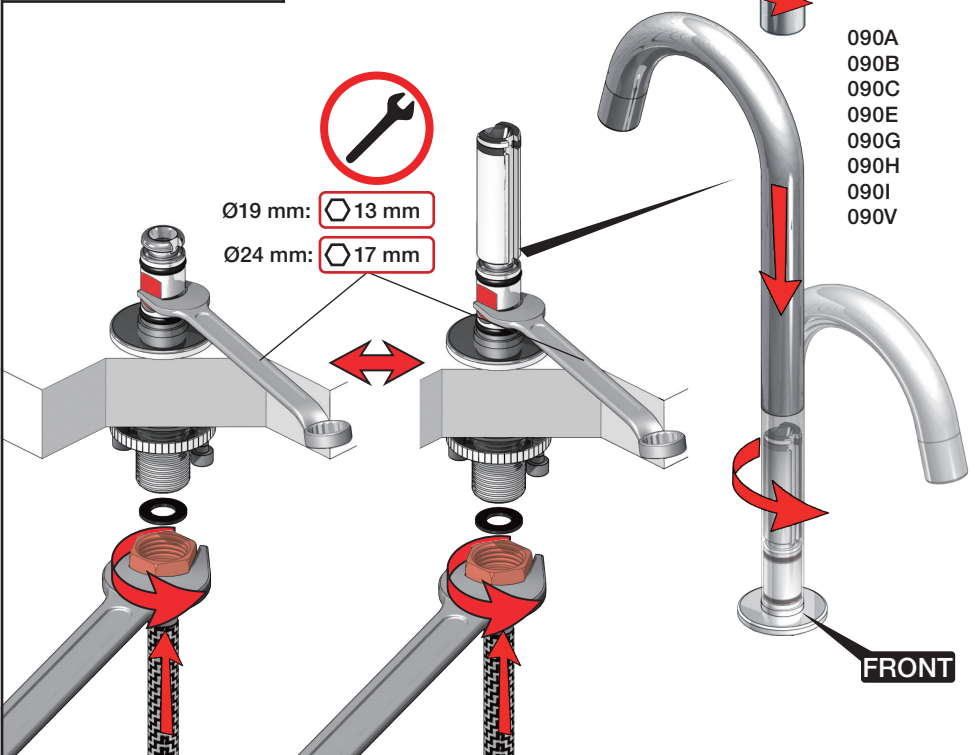

VOLA 090, 090A, 090B:  
 VOLA 090C, 090D, 090E:  
 VOLA 090G, 090H, 090I, 090V:

1 - 4

VOLA 090FM:

5

Fitting instruction      Monteringsvægledning  
 Montageanleitung      Montage hanledning  
 Monteringsvejledning    Manuel de montage

| Inches: | Ø    | H       | D      | h       |
|---------|------|---------|--------|---------|
| 090     | 3/4" | 8 1/4"  | 8"     | 5 3/4"  |
| 090A    | 3/4" | 4 1/4"  | 3 1/2" | 1 1/2"  |
| 090B    | 3/4" | 7"      | 4"     | 4 1/2"  |
| 090C    | 1"   | 7"      | 4"     | 4 1/2"  |
| 090D    | 1"   | 8 3/4"  | 8"     | 5"      |
| 090E    | 1"   | 6 3/4"  | 8"     | 2 1/2"  |
| 090G    | 3/4" | 7"      | 5 1/2" | 4"      |
| 090H    | 3/4" | 10 1/2" | 8 5/8" | 6"      |
| 090I    | 3/4" | 12 3/4" | 8 5/8" | 8 1/2"  |
| 090V    | 3/4" | 14"     | 5 3/4" | 10 1/2" |