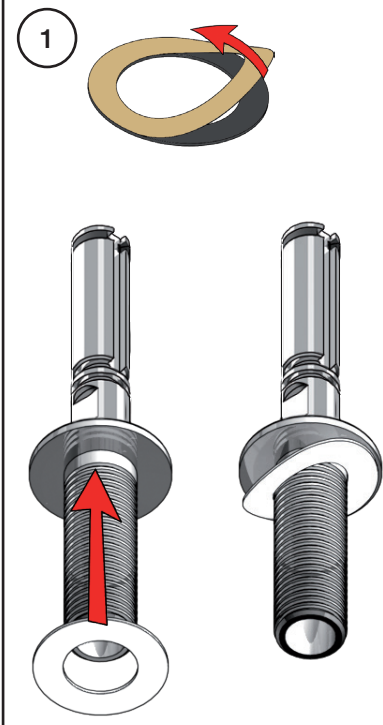

VOLA 090, 090A, 090B:
 VOLA 090C, 090D, 090E:
 VOLA 090G, 090H, 090I, 090V:

1 - 4

VOLA 090FM:

5

Fitting instruction Monteringsvægledning
 Montageanleitung Montage hanledning
 Monteringsvejledning Manuel de montage

04/00045
 04/00109

www.vola.com

vola

mnt_090_V4_40999824
 21-11-2023

mm:	Ø	H	D	h
090	19	210	200	145
090A	19	110	85	40
090B	19	185	100	114
090C	24	185	100	114
090D	24	220	200	130
090E	24	170	200	65
090G	19	185	140	105
090H	19	265	220	155
090I	19	325	220	215
090V	19	355	145	270

Inches:	Ø	H	D	h
090	3/4"	8 1/4"	8"	5 3/4"
090A	3/4"	4 1/4"	3 1/2"	1 1/2"
090B	3/4"	7"	4"	4 1/2"
090C	1"	7"	4"	4 1/2"
090D	1"	8 3/4"	8"	5"
090E	1"	6 3/4"	8"	2 1/2"
090G	3/4"	7"	5 1/2"	4"
090H	3/4"	10 1/2"	8 5/8"	6"
090I	3/4"	12 3/4"	8 5/8"	8 1/2"
090V	3/4"	14"	5 3/4"	10 1/2"