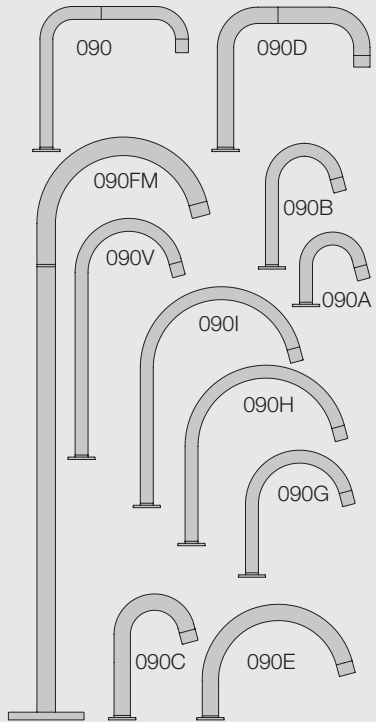

VOLA 090, 090A, 090B:
 VOLA 090C, 090D, 090E:
 VOLA 090G, 090H, 090I, 090V:

1 - 4

VOLA 090FM:

5

Fitting instruction Monteringsvægledning
 Montageanleitung Montage hanledning
 Monteringsvejledning Manuel de montage

04/00045
 04/00109

www.vola.com

vola

mnt_090_V4_40999824
 21-11-2023

mm:	Ø	H	D	h
090	19	210	200	145
090A	19	110	85	40
090B	19	185	100	114
090C	24	185	100	114
090D	24	220	200	130
090E	24	170	200	65
090G	19	185	140	105
090H	19	265	220	155
090I	19	325	220	215
090V	19	355	145	270

Inches:	Ø	H	D	h
090	3/4"	8 1/4"	8"	5 3/4"
090A	3/4"	4 1/4"	3 1/2"	1 1/2"
090B	3/4"	7"	4"	4 1/2"
090C	1"	7"	4"	4 1/2"
090D	1"	8 3/4"	8"	5"
090E	1"	6 3/4"	8"	2 1/2"
090G	3/4"	7"	5 1/2"	4"
090H	3/4"	10 1/2"	8 5/8"	6"
090I	3/4"	12 3/4"	8 5/8"	8 1/2"
090V	3/4"	14"	5 3/4"	10 1/2"

VR17L9K: VR15P, VR16L9, VR17L
 VR437: VR98, 2xVR444, VR450, VR451

vola
 Lunavej 2
 DK-8700 Horsens
 Tlf : + 45 7023 5500
 sales@vola.com
 www.vola.com

VOLA 090G

Date
 Apr. 12

Rev.
 3

Sheet
 SB 19.3