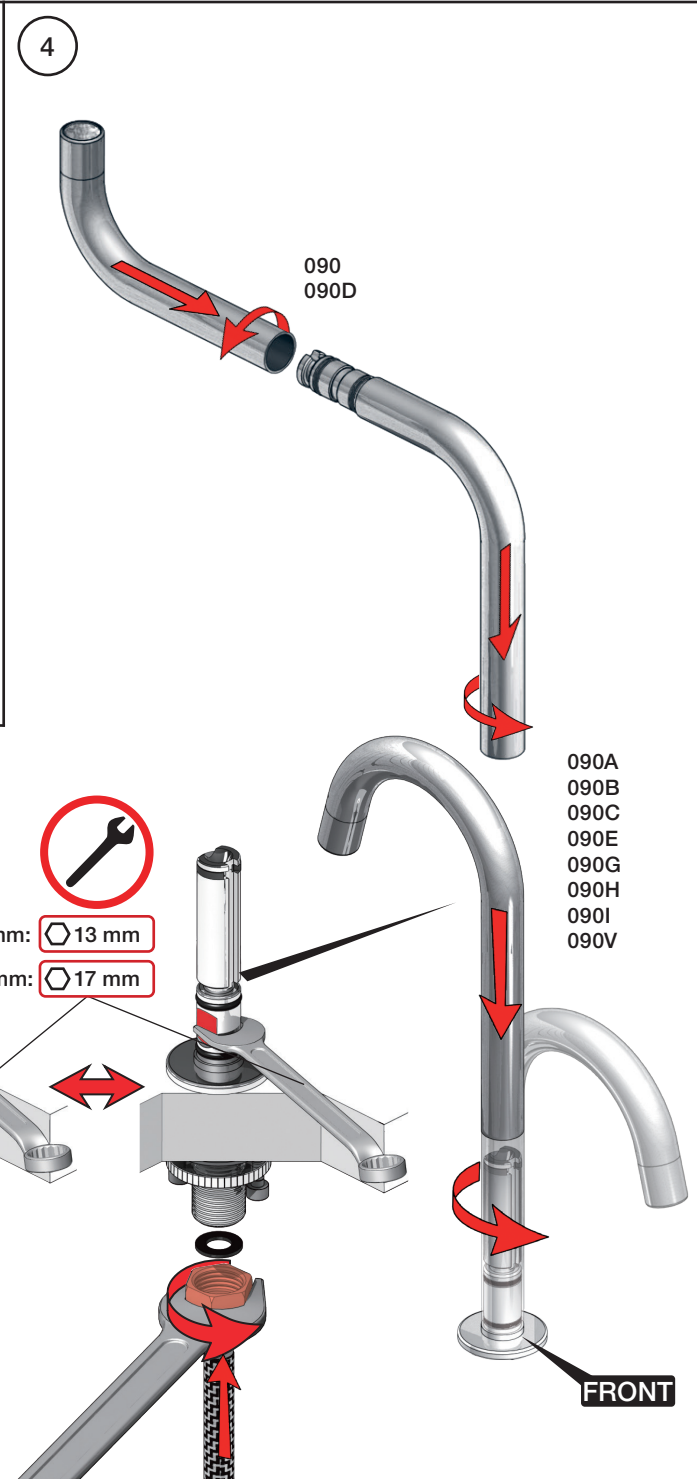

VOLA 090, 090A, 090B:
 VOLA 090C, 090D, 090E:
 VOLA 090G, 090H, 090I, 090V:

1 - 4

VOLA 090FM:

5

Fitting instruction Monteringsvægledning
 Montageanleitung Montage hanledning
 Monteringsvejledning Manuel de montage

04/00045
 04/00109

www.vola.com

vola

mnt_090_V4_40999824
 21-11-2023

mm:	Ø	H	D	h
090	19	210	200	145
090A	19	110	85	40
090B	19	185	100	114
090C	24	185	100	114
090D	24	220	200	130
090E	24	170	200	65
090G	19	185	140	105
090H	19	265	220	155
090I	19	325	220	215
090V	19	355	145	270

Inches:	Ø	H	D	h
090	3/4"	8 1/4"	8"	5 3/4"
090A	3/4"	4 1/4"	3 1/2"	1 1/2"
090B	3/4"	7"	4"	4 1/2"
090C	1"	7"	4"	4 1/2"
090D	1"	8 3/4"	8"	5"
090E	1"	6 3/4"	8"	2 1/2"
090G	3/4"	7"	5 1/2"	4"
090H	3/4"	10 1/2"	8 5/8"	6"
090I	3/4"	12 3/4"	8 5/8"	8 1/2"
090V	3/4"	14"	5 3/4"	10 1/2"