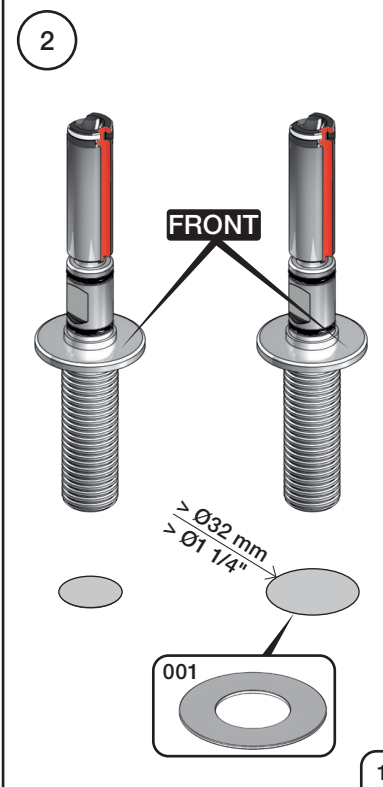

VOLA 090, 090A, 090B:
 VOLA 090C, 090D, 090E:
 VOLA 090G, 090H, 090I, 090V:

1 - 4

VOLA 090FM:

5

Fitting instruction Monteringsvægledning
 Montageanleitung Montage hanledning
 Monteringsvejledning Manuel de montage

04/00045
 04/00109

www.vola.com

vola

mnt_090_V4_40999824
 21-11-2023

mm:	Ø	H	D	h
090	19	210	200	145
090A	19	110	85	40
090B	19	185	100	114
090C	24	185	100	114
090D	24	220	200	130
090E	24	170	200	65
090G	19	185	140	105
090H	19	265	220	155
090I	19	325	220	215
090V	19	355	145	270

Inches:	Ø	H	D	h
090	3/4"	8 1/4"	8"	5 3/4"
090A	3/4"	4 1/4"	3 1/2"	1 1/2"
090B	3/4"	7"	4"	4 1/2"
090C	1"	7"	4"	4 1/2"
090D	1"	8 3/4"	8"	5"
090E	1"	6 3/4"	8"	2 1/2"
090G	3/4"	7"	5 1/2"	4"
090H	3/4"	10 1/2"	8 5/8"	6"
090I	3/4"	12 3/4"	8 5/8"	8 1/2"
090V	3/4"	14"	5 3/4"	10 1/2"