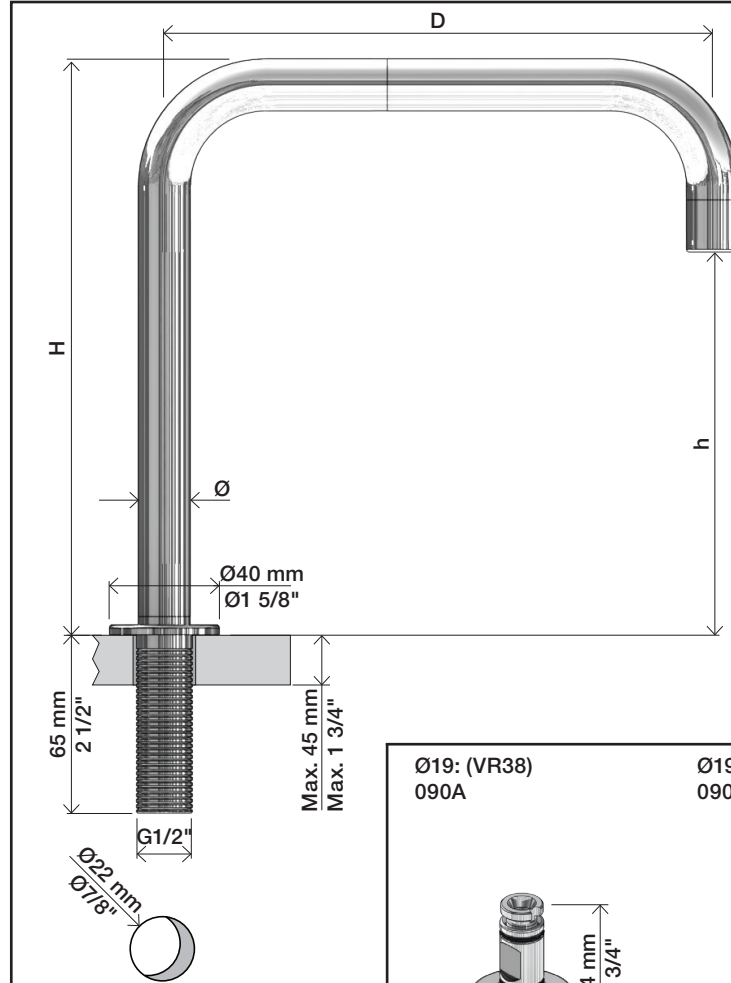

VOLA 090, 090A, 090B:
 VOLA 090C, 090D, 090E:
 VOLA 090G, 090H, 090I, 090V:

1 - 4

VOLA 090FM:

5

Fitting instruction Monteringsvægledning
 Montageanleitung Montage hanledning
 Monteringsvejledning Manuel de montage

04/00045
 04/00109

www.vola.com

vola

mnt_090_V4_40999824
 21-11-2023

mm:	Ø	H	D	h
090	19	210	200	145
090A	19	110	85	40
090B	19	185	100	114
090C	24	185	100	114
090D	24	220	200	130
090E	24	170	200	65
090G	19	185	140	105
090H	19	265	220	155
090I	19	325	220	215
090V	19	355	145	270

Inches:	Ø	H	D	h
090	3/4"	8 1/4"	8"	5 3/4"
090A	3/4"	4 1/4"	3 1/2"	1 1/2"
090B	3/4"	7"	4"	4 1/2"
090C	1"	7"	4"	4 1/2"
090D	1"	8 3/4"	8"	5"
090E	1"	6 3/4"	8"	2 1/2"
090G	3/4"	7"	5 1/2"	4"
090H	3/4"	10 1/2"	8 5/8"	6"
090I	3/4"	12 3/4"	8 5/8"	8 1/2"
090V	3/4"	14"	5 3/4"	10 1/2"

VR17L9K: VR15P, VR16L9, VR17L
 VR437: VR98, 2xVR444, VR450, VR451

vola
 Lunavej 2
 DK-8700 Horsens
 Tlf : + 45 7023 5500
 sales@vola.com
 www.vola.com

VOLA 090G

Date
 Apr. 12

Rev.
 3

Sheet
 SB 19.3