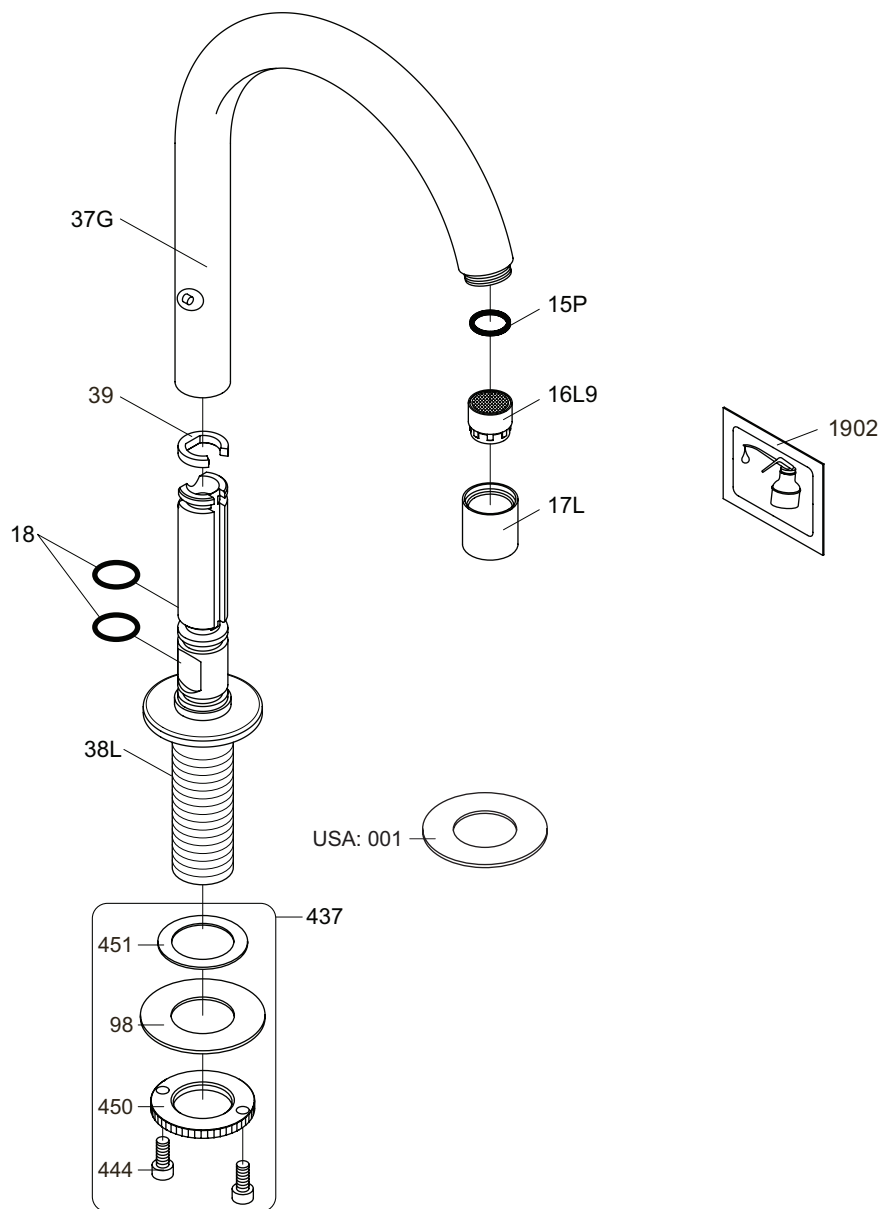

VOLA 090, 090A, 090B:
 VOLA 090C, 090D, 090E:
 VOLA 090G, 090H, 090I, 090V:

1 - 4

VOLA 090FM:

5

Fitting instruction Monteringsvægledning
 Montageanleitung Montage hanledning
 Monteringsvejledning Manuel de montage

04/00045
 04/00109

www.vola.com

vola

mnt_090_V4_40999824
 21-11-2023

mm:	Ø	H	D	h
090	19	210	200	145
090A	19	110	85	40
090B	19	185	100	114
090C	24	185	100	114
090D	24	220	200	130
090E	24	170	200	65
090G	19	185	140	105
090H	19	265	220	155
090I	19	325	220	215
090V	19	355	145	270

Inches:	Ø	H	D	h
090	3/4"	8 1/4"	8"	5 3/4"
090A	3/4"	4 1/4"	3 1/2"	1 1/2"
090B	3/4"	7"	4"	4 1/2"
090C	1"	7"	4"	4 1/2"
090D	1"	8 3/4"	8"	5"
090E	1"	6 3/4"	8"	2 1/2"
090G	3/4"	7"	5 1/2"	4"
090H	3/4"	10 1/2"	8 5/8"	6"
090I	3/4"	12 3/4"	8 5/8"	8 1/2"
090V	3/4"	14"	5 3/4"	10 1/2"