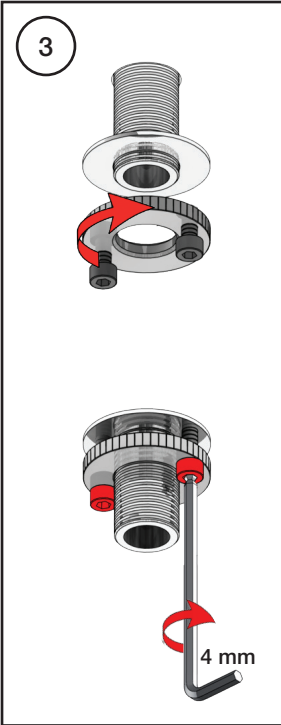

VOLA 090, 090A, 090B:
 VOLA 090C, 090D, 090E:
 VOLA 090G, 090H, 090I, 090V:

1 - 4

VOLA 090FM:

5

Fitting instruction Monteringsvægledning
 Montageanleitung Montage hanledning
 Monteringsvejledning Manuel de montage

04/00045
 04/00109

www.vola.com

vola

mnt_090_V4_40999824
 21-11-2023

mm:	Ø	H	D	h
090	19	210	200	145
090A	19	110	85	40
090B	19	185	100	114
090C	24	185	100	114
090D	24	220	200	130
090E	24	170	200	65
090G	19	185	140	105
090H	19	265	220	155
090I	19	325	220	215
090V	19	355	145	270

Inches:	Ø	H	D	h
090	3/4"	8 1/4"	8"	5 3/4"
090A	3/4"	4 1/4"	3 1/2"	1 1/2"
090B	3/4"	7"	4"	4 1/2"
090C	1"	7"	4"	4 1/2"
090D	1"	8 3/4"	8"	5"
090E	1"	6 3/4"	8"	2 1/2"
090G	3/4"	7"	5 1/2"	4"
090H	3/4"	10 1/2"	8 5/8"	6"
090I	3/4"	12 3/4"	8 5/8"	8 1/2"
090V	3/4"	14"	5 3/4"	10 1/2"