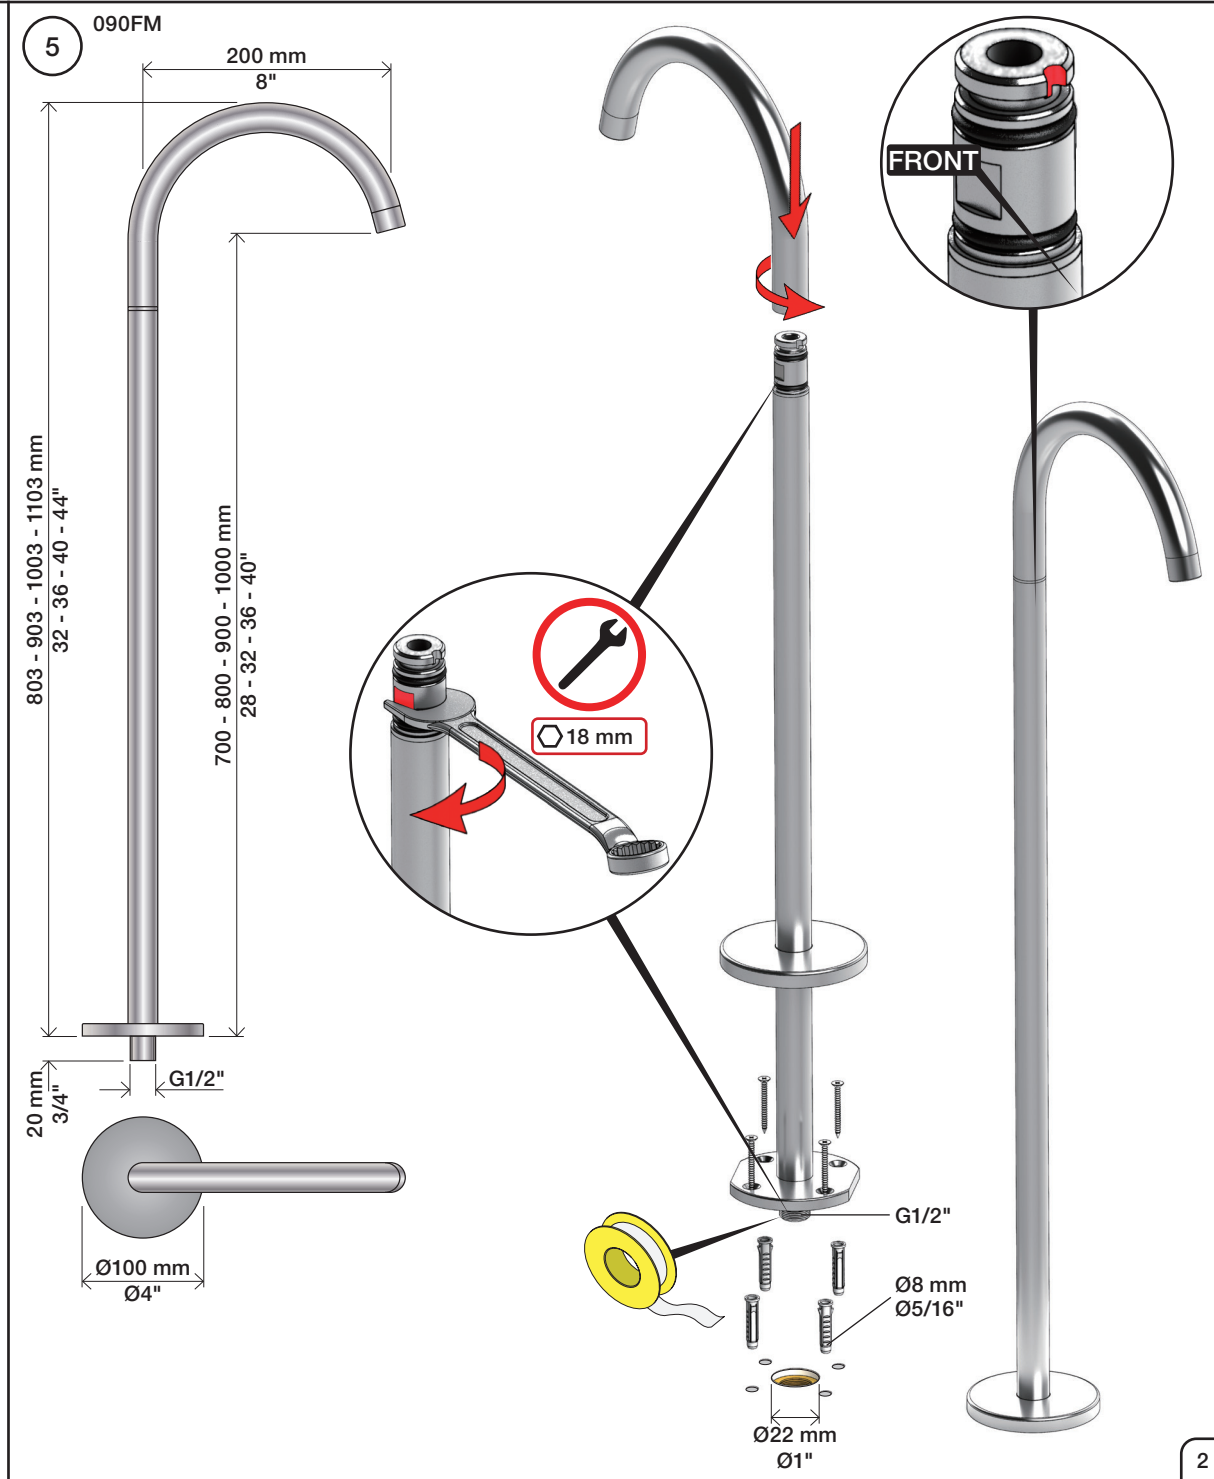

VOLA 090, 090A, 090B:
 VOLA 090C, 090D, 090E:
 VOLA 090G, 090H, 090I, 090V:

1 - 4

VOLA 090FM:

5

Fitting instruction Monteringsvægledning
 Montageanleitung Montage hanledning
 Monteringsvejledning Manuel de montage

04/00045
 04/00109

www.vola.com

vola

mnt_090_V4_40999824
 21-11-2023

mm:	Ø	H	D	h
090	19	210	200	145
090A	19	110	85	40
090B	19	185	100	114
090C	24	185	100	114
090D	24	220	200	130
090E	24	170	200	65
090G	19	185	140	105
090H	19	265	220	155
090I	19	325	220	215
090V	19	355	145	270

Inches:	Ø	H	D	h
090	3/4"	8 1/4"	8"	5 3/4"
090A	3/4"	4 1/4"	3 1/2"	1 1/2"
090B	3/4"	7"	4"	4 1/2"
090C	1"	7"	4"	4 1/2"
090D	1"	8 3/4"	8"	5"
090E	1"	6 3/4"	8"	2 1/2"
090G	3/4"	7"	5 1/2"	4"
090H	3/4"	10 1/2"	8 5/8"	6"
090I	3/4"	12 3/4"	8 5/8"	8 1/2"
090V	3/4"	14"	5 3/4"	10 1/2"