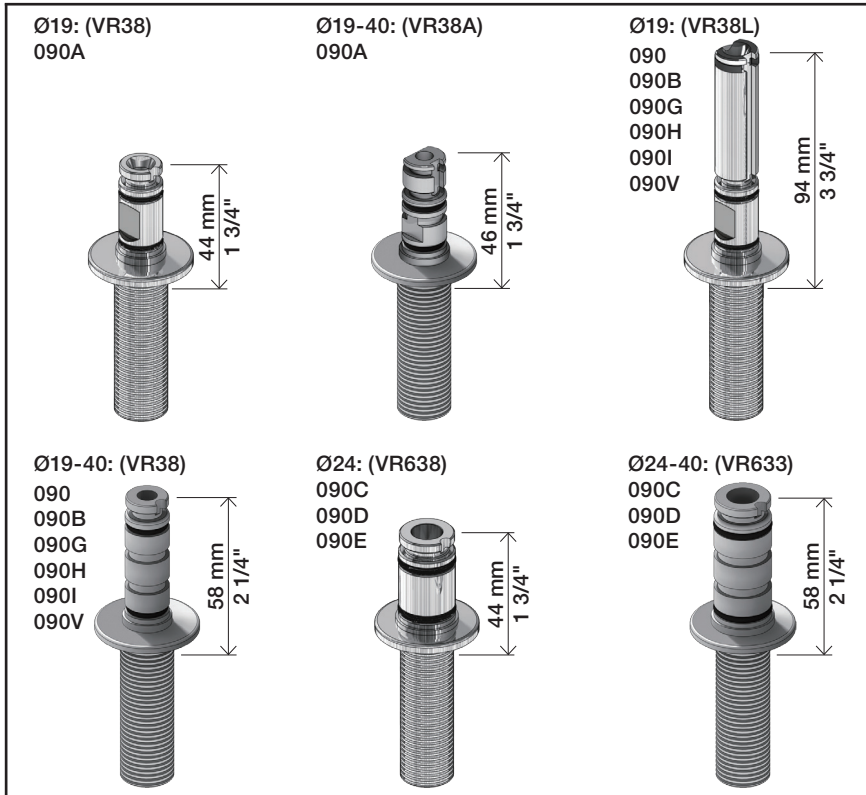

VOLA 090, 090A, 090B:
 VOLA 090C, 090D, 090E:
 VOLA 090G, 090H, 090I, 090V:

1 - 4

VOLA 090FM:

5

Fitting instruction Monteringsvægledning
 Montageanleitung Montage hanledning
 Monteringsvejledning Manuel de montage

04/00045
 04/00109

www.vola.com

vola

mnt_090_V4_40999824
 21-11-2023

mm:	Ø	H	D	h
090	19	210	200	145
090A	19	110	85	40
090B	19	185	100	114
090C	24	185	100	114
090D	24	220	200	130
090E	24	170	200	65
090G	19	185	140	105
090H	19	265	220	155
090I	19	325	220	215
090V	19	355	145	270

Inches:	Ø	H	D	h
090	3/4"	8 1/4"	8"	5 3/4"
090A	3/4"	4 1/4"	3 1/2"	1 1/2"
090B	3/4"	7"	4"	4 1/2"
090C	1"	7"	4"	4 1/2"
090D	1"	8 3/4"	8"	5"
090E	1"	6 3/4"	8"	2 1/2"
090G	3/4"	7"	5 1/2"	4"
090H	3/4"	10 1/2"	8 5/8"	6"
090I	3/4"	12 3/4"	8 5/8"	8 1/2"
090V	3/4"	14"	5 3/4"	10 1/2"