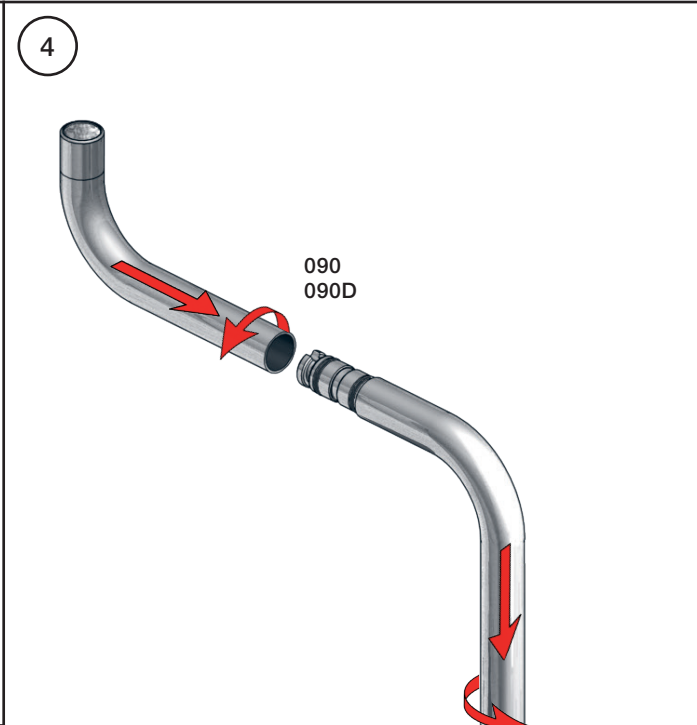

VOLA 090, 090A, 090B:  
 VOLA 090C, 090D, 090E:  
 VOLA 090G, 090H, 090I, 090V:

1 - 4

VOLA 090FM:

5

Fitting instruction      Monteringsvægledning  
 Montageanleitung      Montage hanledning  
 Monteringsvejledning    Manuel de montage

04/00045  
 04/00109

www.vola.com

mnt\_090\_V4\_40999824  
 21-11-2023

| mm:  | Ø  | H   | D   | h   |
|------|----|-----|-----|-----|
| 090  | 19 | 210 | 200 | 145 |
| 090A | 19 | 110 | 85  | 40  |
| 090B | 19 | 185 | 100 | 114 |
| 090C | 24 | 185 | 100 | 114 |
| 090D | 24 | 220 | 200 | 130 |
| 090E | 24 | 170 | 200 | 65  |
| 090G | 19 | 185 | 140 | 105 |
| 090H | 19 | 265 | 220 | 155 |
| 090I | 19 | 325 | 220 | 215 |
| 090V | 19 | 355 | 145 | 270 |

| Inches: | Ø    | H       | D      | h       |
|---------|------|---------|--------|---------|
| 090     | 3/4" | 8 1/4"  | 8"     | 5 3/4"  |
| 090A    | 3/4" | 4 1/4"  | 3 1/2" | 1 1/2"  |
| 090B    | 3/4" | 7"      | 4"     | 4 1/2"  |
| 090C    | 1"   | 7"      | 4"     | 4 1/2"  |
| 090D    | 1"   | 8 3/4"  | 8"     | 5"      |
| 090E    | 1"   | 6 3/4"  | 8"     | 2 1/2"  |
| 090G    | 3/4" | 7"      | 5 1/2" | 4"      |
| 090H    | 3/4" | 10 1/2" | 8 5/8" | 6"      |
| 090I    | 3/4" | 12 3/4" | 8 5/8" | 8 1/2"  |
| 090V    | 3/4" | 14"     | 5 3/4" | 10 1/2" |