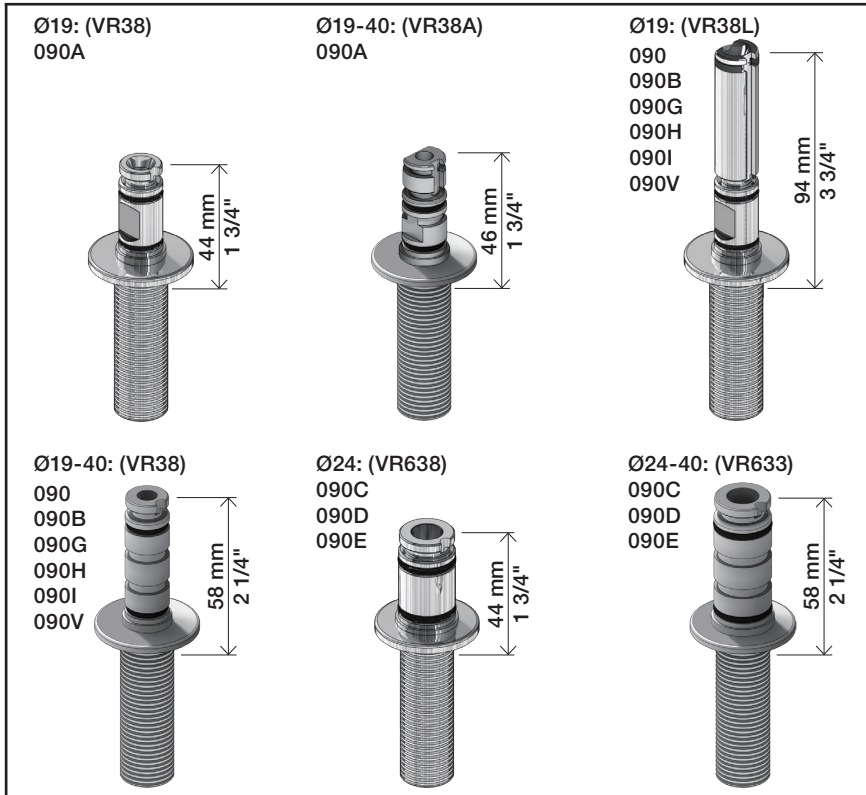

VOLA 090, 090A, 090B:  
 VOLA 090C, 090D, 090E:  
 VOLA 090G, 090H, 090I, 090V:

1 - 4

VOLA 090FM:

5

Fitting instruction      Monteringsvægledning  
 Montageanleitung      Montage hanledning  
 Monteringsvejledning    Manuel de montage

04/00045  
 04/00109

www.vola.com

mnt\_090\_V4\_40999824  
 21-11-2023

| mm:  | Ø  | H   | D   | h   |
|------|----|-----|-----|-----|
| 090  | 19 | 210 | 200 | 145 |
| 090A | 19 | 110 | 85  | 40  |
| 090B | 19 | 185 | 100 | 114 |
| 090C | 24 | 185 | 100 | 114 |
| 090D | 24 | 220 | 200 | 130 |
| 090E | 24 | 170 | 200 | 65  |
| 090G | 19 | 185 | 140 | 105 |
| 090H | 19 | 265 | 220 | 155 |
| 090I | 19 | 325 | 220 | 215 |
| 090V | 19 | 355 | 145 | 270 |

| Inches: | Ø    | H       | D      | h       |
|---------|------|---------|--------|---------|
| 090     | 3/4" | 8 1/4"  | 8"     | 5 3/4"  |
| 090A    | 3/4" | 4 1/4"  | 3 1/2" | 1 1/2"  |
| 090B    | 3/4" | 7"      | 4"     | 4 1/2"  |
| 090C    | 1"   | 7"      | 4"     | 4 1/2"  |
| 090D    | 1"   | 8 3/4"  | 8"     | 5"      |
| 090E    | 1"   | 6 3/4"  | 8"     | 2 1/2"  |
| 090G    | 3/4" | 7"      | 5 1/2" | 4"      |
| 090H    | 3/4" | 10 1/2" | 8 5/8" | 6"      |
| 090I    | 3/4" | 12 3/4" | 8 5/8" | 8 1/2"  |
| 090V    | 3/4" | 14"     | 5 3/4" | 10 1/2" |