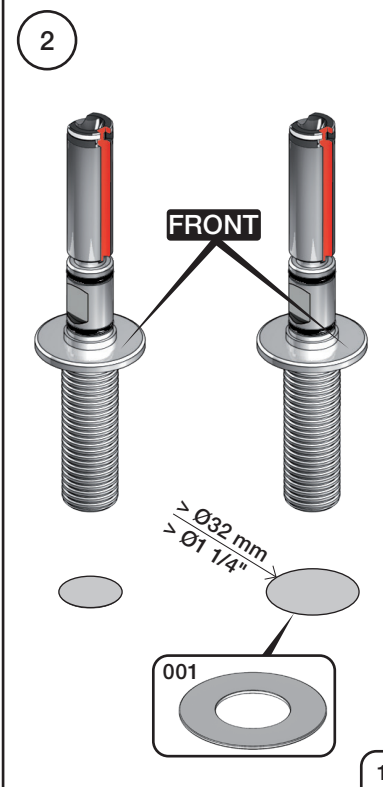

VOLA 090, 090A, 090B:  
 VOLA 090C, 090D, 090E:  
 VOLA 090G, 090H, 090I, 090V:

1 - 4

VOLA 090FM:

5

Fitting instruction      Monteringsvægledning  
 Montageanleitung      Montage hanledning  
 Monteringsvejledning    Manuel de montage

04/00045  
 04/00109

www.vola.com

mnt\_090\_V4\_40999824  
 21-11-2023

| mm:  | Ø  | H   | D   | h   |
|------|----|-----|-----|-----|
| 090  | 19 | 210 | 200 | 145 |
| 090A | 19 | 110 | 85  | 40  |
| 090B | 19 | 185 | 100 | 114 |
| 090C | 24 | 185 | 100 | 114 |
| 090D | 24 | 220 | 200 | 130 |
| 090E | 24 | 170 | 200 | 65  |
| 090G | 19 | 185 | 140 | 105 |
| 090H | 19 | 265 | 220 | 155 |
| 090I | 19 | 325 | 220 | 215 |
| 090V | 19 | 355 | 145 | 270 |

| Inches: | Ø    | H       | D      | h       |
|---------|------|---------|--------|---------|
| 090     | 3/4" | 8 1/4"  | 8"     | 5 3/4"  |
| 090A    | 3/4" | 4 1/4"  | 3 1/2" | 1 1/2"  |
| 090B    | 3/4" | 7"      | 4"     | 4 1/2"  |
| 090C    | 1"   | 7"      | 4"     | 4 1/2"  |
| 090D    | 1"   | 8 3/4"  | 8"     | 5"      |
| 090E    | 1"   | 6 3/4"  | 8"     | 2 1/2"  |
| 090G    | 3/4" | 7"      | 5 1/2" | 4"      |
| 090H    | 3/4" | 10 1/2" | 8 5/8" | 6"      |
| 090I    | 3/4" | 12 3/4" | 8 5/8" | 8 1/2"  |
| 090V    | 3/4" | 14"     | 5 3/4" | 10 1/2" |