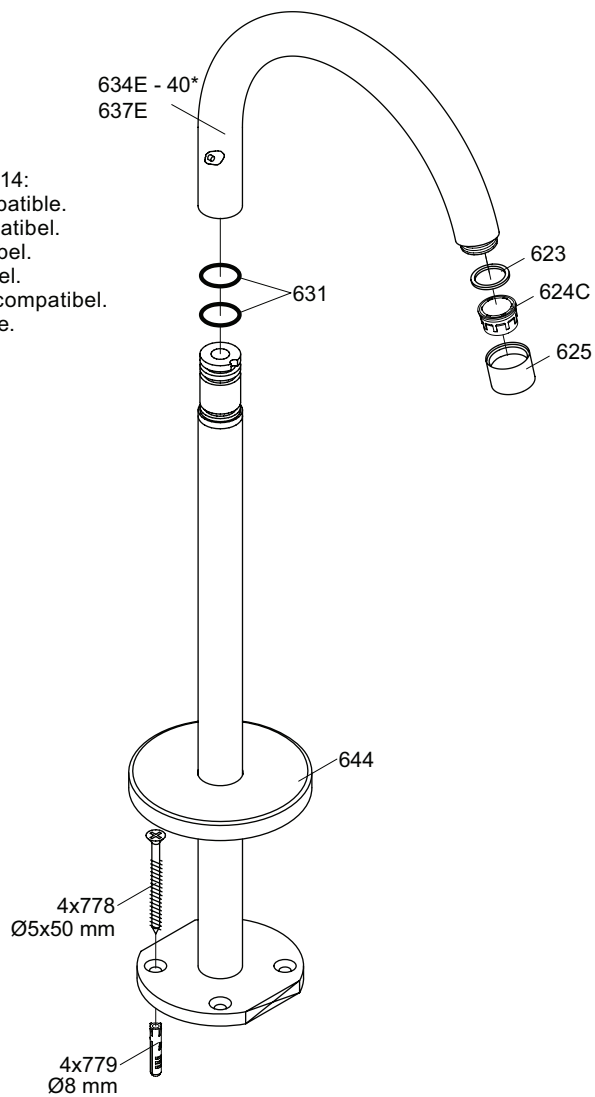

634E-40* - Oct. 2014:
Not backward compatible.
Nicht abwärtskompatibel.
Ikke bagudkompatibel.
Inte bakåtcompatibel.
Niet achterwaarts compatibel.
Pas rétrocompatible.

VR090D/C: VR623, VR624C, 4xVR631, VR1902
VR1992: VR97, VR98, VR99

vola®

Lunavej 2
DK-8700 Horsens
Tlf : + 45 7023 5500
sales@vola.com
www.vola.com

VOLA 090FM

Date
Oct. 14

Rev.
2

Sheet
SB 18.3