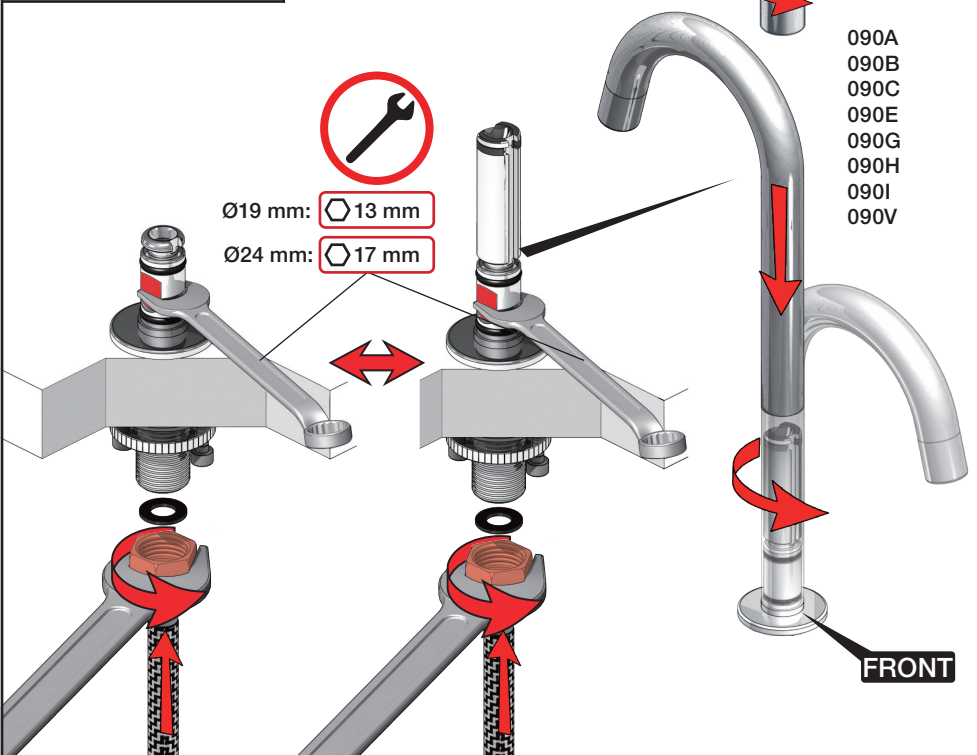

VOLA 090, 090A, 090B:  
 VOLA 090C, 090D, 090E:  
 VOLA 090G, 090H, 090I, 090V:

1 - 4

VOLA 090FM:

5

Fitting instruction      Monteringsvægledning  
 Montageanleitung      Montage hanledning  
 Monteringsvejledning    Manuel de montage

04/00045  
 04/00109

www.vola.com

mnt\_090\_V4\_40999824  
 21-11-2023

| mm:  | Ø  | H   | D   | h   |
|------|----|-----|-----|-----|
| 090  | 19 | 210 | 200 | 145 |
| 090A | 19 | 110 | 85  | 40  |
| 090B | 19 | 185 | 100 | 114 |
| 090C | 24 | 185 | 100 | 114 |
| 090D | 24 | 220 | 200 | 130 |
| 090E | 24 | 170 | 200 | 65  |
| 090G | 19 | 185 | 140 | 105 |
| 090H | 19 | 265 | 220 | 155 |
| 090I | 19 | 325 | 220 | 215 |
| 090V | 19 | 355 | 145 | 270 |

| Inches: | Ø    | H       | D      | h       |
|---------|------|---------|--------|---------|
| 090     | 3/4" | 8 1/4"  | 8"     | 5 3/4"  |
| 090A    | 3/4" | 4 1/4"  | 3 1/2" | 1 1/2"  |
| 090B    | 3/4" | 7"      | 4"     | 4 1/2"  |
| 090C    | 1"   | 7"      | 4"     | 4 1/2"  |
| 090D    | 1"   | 8 3/4"  | 8"     | 5"      |
| 090E    | 1"   | 6 3/4"  | 8"     | 2 1/2"  |
| 090G    | 3/4" | 7"      | 5 1/2" | 4"      |
| 090H    | 3/4" | 10 1/2" | 8 5/8" | 6"      |
| 090I    | 3/4" | 12 3/4" | 8 5/8" | 8 1/2"  |
| 090V    | 3/4" | 14"     | 5 3/4" | 10 1/2" |