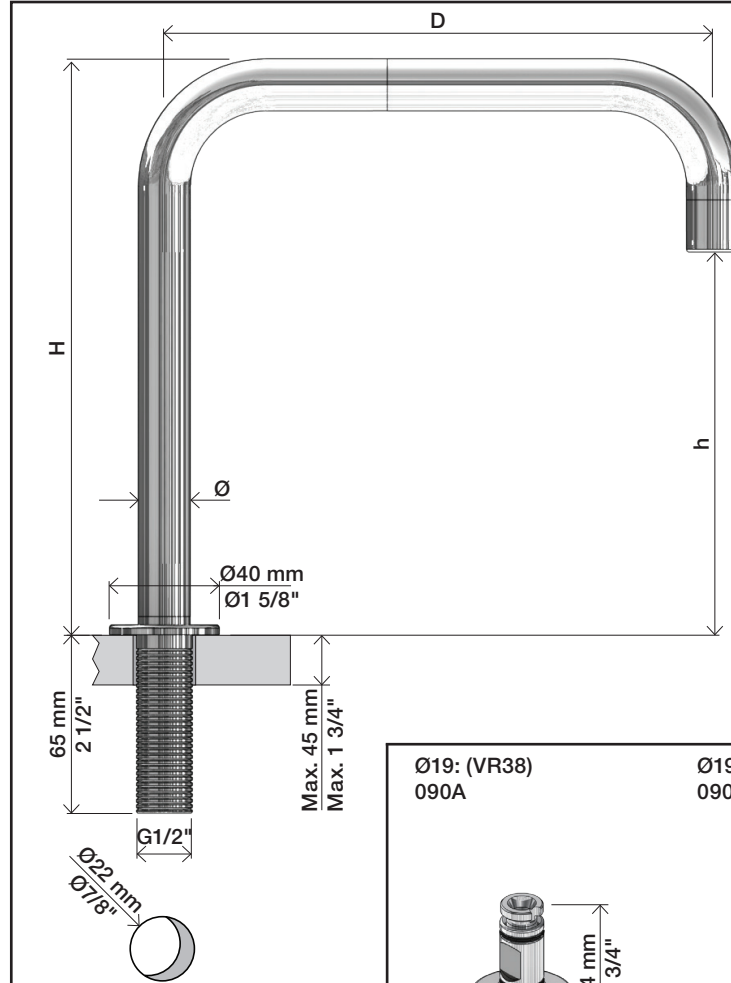

VOLA 090, 090A, 090B:  
 VOLA 090C, 090D, 090E:  
 VOLA 090G, 090H, 090I, 090V:

1 - 4

VOLA 090FM:

5

Fitting instruction      Monteringsvægledning  
 Montageanleitung      Montage hanledning  
 Monteringsvejledning    Manuel de montage

04/00045  
 04/00109

www.vola.com

mnt\_090\_V4\_40999824  
 21-11-2023

| mm:  | Ø  | H   | D   | h   |
|------|----|-----|-----|-----|
| 090  | 19 | 210 | 200 | 145 |
| 090A | 19 | 110 | 85  | 40  |
| 090B | 19 | 185 | 100 | 114 |
| 090C | 24 | 185 | 100 | 114 |
| 090D | 24 | 220 | 200 | 130 |
| 090E | 24 | 170 | 200 | 65  |
| 090G | 19 | 185 | 140 | 105 |
| 090H | 19 | 265 | 220 | 155 |
| 090I | 19 | 325 | 220 | 215 |
| 090V | 19 | 355 | 145 | 270 |

| Inches: | Ø    | H       | D      | h       |
|---------|------|---------|--------|---------|
| 090     | 3/4" | 8 1/4"  | 8"     | 5 3/4"  |
| 090A    | 3/4" | 4 1/4"  | 3 1/2" | 1 1/2"  |
| 090B    | 3/4" | 7"      | 4"     | 4 1/2"  |
| 090C    | 1"   | 7"      | 4"     | 4 1/2"  |
| 090D    | 1"   | 8 3/4"  | 8"     | 5"      |
| 090E    | 1"   | 6 3/4"  | 8"     | 2 1/2"  |
| 090G    | 3/4" | 7"      | 5 1/2" | 4"      |
| 090H    | 3/4" | 10 1/2" | 8 5/8" | 6"      |
| 090I    | 3/4" | 12 3/4" | 8 5/8" | 8 1/2"  |
| 090V    | 3/4" | 14"     | 5 3/4" | 10 1/2" |