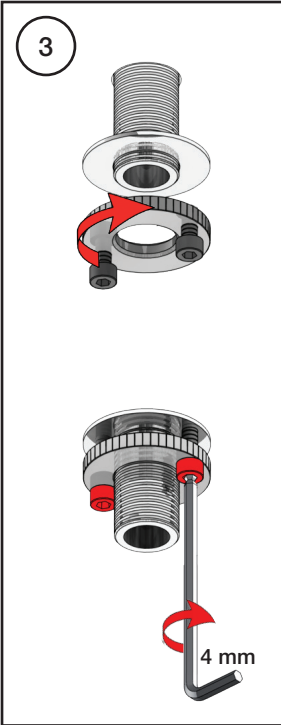

VOLA 090, 090A, 090B:  
 VOLA 090C, 090D, 090E:  
 VOLA 090G, 090H, 090I, 090V:

1 - 4

VOLA 090FM:

5

Fitting instruction      Monteringsvægledning  
 Montageanleitung      Montage hanledning  
 Monteringsvejledning    Manuel de montage

04/00045  
 04/00109

www.vola.com

mnt\_090\_V4\_40999824  
 21-11-2023

| mm:  | Ø  | H   | D   | h   |
|------|----|-----|-----|-----|
| 090  | 19 | 210 | 200 | 145 |
| 090A | 19 | 110 | 85  | 40  |
| 090B | 19 | 185 | 100 | 114 |
| 090C | 24 | 185 | 100 | 114 |
| 090D | 24 | 220 | 200 | 130 |
| 090E | 24 | 170 | 200 | 65  |
| 090G | 19 | 185 | 140 | 105 |
| 090H | 19 | 265 | 220 | 155 |
| 090I | 19 | 325 | 220 | 215 |
| 090V | 19 | 355 | 145 | 270 |

| Inches: | Ø    | H       | D      | h       |
|---------|------|---------|--------|---------|
| 090     | 3/4" | 8 1/4"  | 8"     | 5 3/4"  |
| 090A    | 3/4" | 4 1/4"  | 3 1/2" | 1 1/2"  |
| 090B    | 3/4" | 7"      | 4"     | 4 1/2"  |
| 090C    | 1"   | 7"      | 4"     | 4 1/2"  |
| 090D    | 1"   | 8 3/4"  | 8"     | 5"      |
| 090E    | 1"   | 6 3/4"  | 8"     | 2 1/2"  |
| 090G    | 3/4" | 7"      | 5 1/2" | 4"      |
| 090H    | 3/4" | 10 1/2" | 8 5/8" | 6"      |
| 090I    | 3/4" | 12 3/4" | 8 5/8" | 8 1/2"  |
| 090V    | 3/4" | 14"     | 5 3/4" | 10 1/2" |