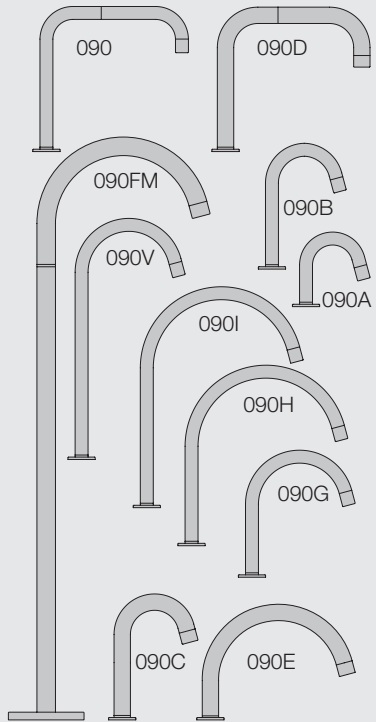

VOLA 090, 090A, 090B:  
 VOLA 090C, 090D, 090E:  
 VOLA 090G, 090H, 090I, 090V:

1 - 4

VOLA 090FM:

5

Fitting instruction      Monteringsvægledning  
 Montageanleitung      Montage hanledning  
 Monteringsvejledning    Manuel de montage

04/00045  
 04/00109

www.vola.com

mnt\_090\_V4\_40999824  
 21-11-2023

| mm:  | Ø  | H   | D   | h   |
|------|----|-----|-----|-----|
| 090  | 19 | 210 | 200 | 145 |
| 090A | 19 | 110 | 85  | 40  |
| 090B | 19 | 185 | 100 | 114 |
| 090C | 24 | 185 | 100 | 114 |
| 090D | 24 | 220 | 200 | 130 |
| 090E | 24 | 170 | 200 | 65  |
| 090G | 19 | 185 | 140 | 105 |
| 090H | 19 | 265 | 220 | 155 |
| 090I | 19 | 325 | 220 | 215 |
| 090V | 19 | 355 | 145 | 270 |

| Inches: | Ø    | H       | D      | h       |
|---------|------|---------|--------|---------|
| 090     | 3/4" | 8 1/4"  | 8"     | 5 3/4"  |
| 090A    | 3/4" | 4 1/4"  | 3 1/2" | 1 1/2"  |
| 090B    | 3/4" | 7"      | 4"     | 4 1/2"  |
| 090C    | 1"   | 7"      | 4"     | 4 1/2"  |
| 090D    | 1"   | 8 3/4"  | 8"     | 5"      |
| 090E    | 1"   | 6 3/4"  | 8"     | 2 1/2"  |
| 090G    | 3/4" | 7"      | 5 1/2" | 4"      |
| 090H    | 3/4" | 10 1/2" | 8 5/8" | 6"      |
| 090I    | 3/4" | 12 3/4" | 8 5/8" | 8 1/2"  |
| 090V    | 3/4" | 14"     | 5 3/4" | 10 1/2" |