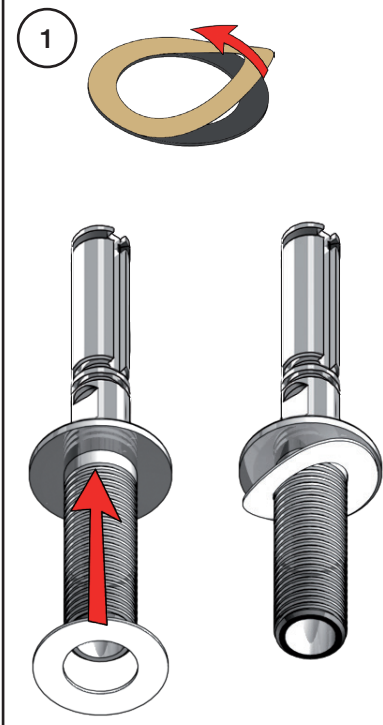

VOLA 090, 090A, 090B:  
 VOLA 090C, 090D, 090E:  
 VOLA 090G, 090H, 090I, 090V:

1 - 4

VOLA 090FM:

5

Fitting instruction      Monteringsvægledning  
 Montageanleitung      Montage hanledning  
 Monteringsvejledning    Manuel de montage

04/00045  
 04/00109

www.vola.com

mnt\_090\_V4\_40999824  
 21-11-2023

| mm:  | Ø  | H   | D   | h   |
|------|----|-----|-----|-----|
| 090  | 19 | 210 | 200 | 145 |
| 090A | 19 | 110 | 85  | 40  |
| 090B | 19 | 185 | 100 | 114 |
| 090C | 24 | 185 | 100 | 114 |
| 090D | 24 | 220 | 200 | 130 |
| 090E | 24 | 170 | 200 | 65  |
| 090G | 19 | 185 | 140 | 105 |
| 090H | 19 | 265 | 220 | 155 |
| 090I | 19 | 325 | 220 | 215 |
| 090V | 19 | 355 | 145 | 270 |

| Inches: | Ø    | H       | D      | h       |
|---------|------|---------|--------|---------|
| 090     | 3/4" | 8 1/4"  | 8"     | 5 3/4"  |
| 090A    | 3/4" | 4 1/4"  | 3 1/2" | 1 1/2"  |
| 090B    | 3/4" | 7"      | 4"     | 4 1/2"  |
| 090C    | 1"   | 7"      | 4"     | 4 1/2"  |
| 090D    | 1"   | 8 3/4"  | 8"     | 5"      |
| 090E    | 1"   | 6 3/4"  | 8"     | 2 1/2"  |
| 090G    | 3/4" | 7"      | 5 1/2" | 4"      |
| 090H    | 3/4" | 10 1/2" | 8 5/8" | 6"      |
| 090I    | 3/4" | 12 3/4" | 8 5/8" | 8 1/2"  |
| 090V    | 3/4" | 14"     | 5 3/4" | 10 1/2" |