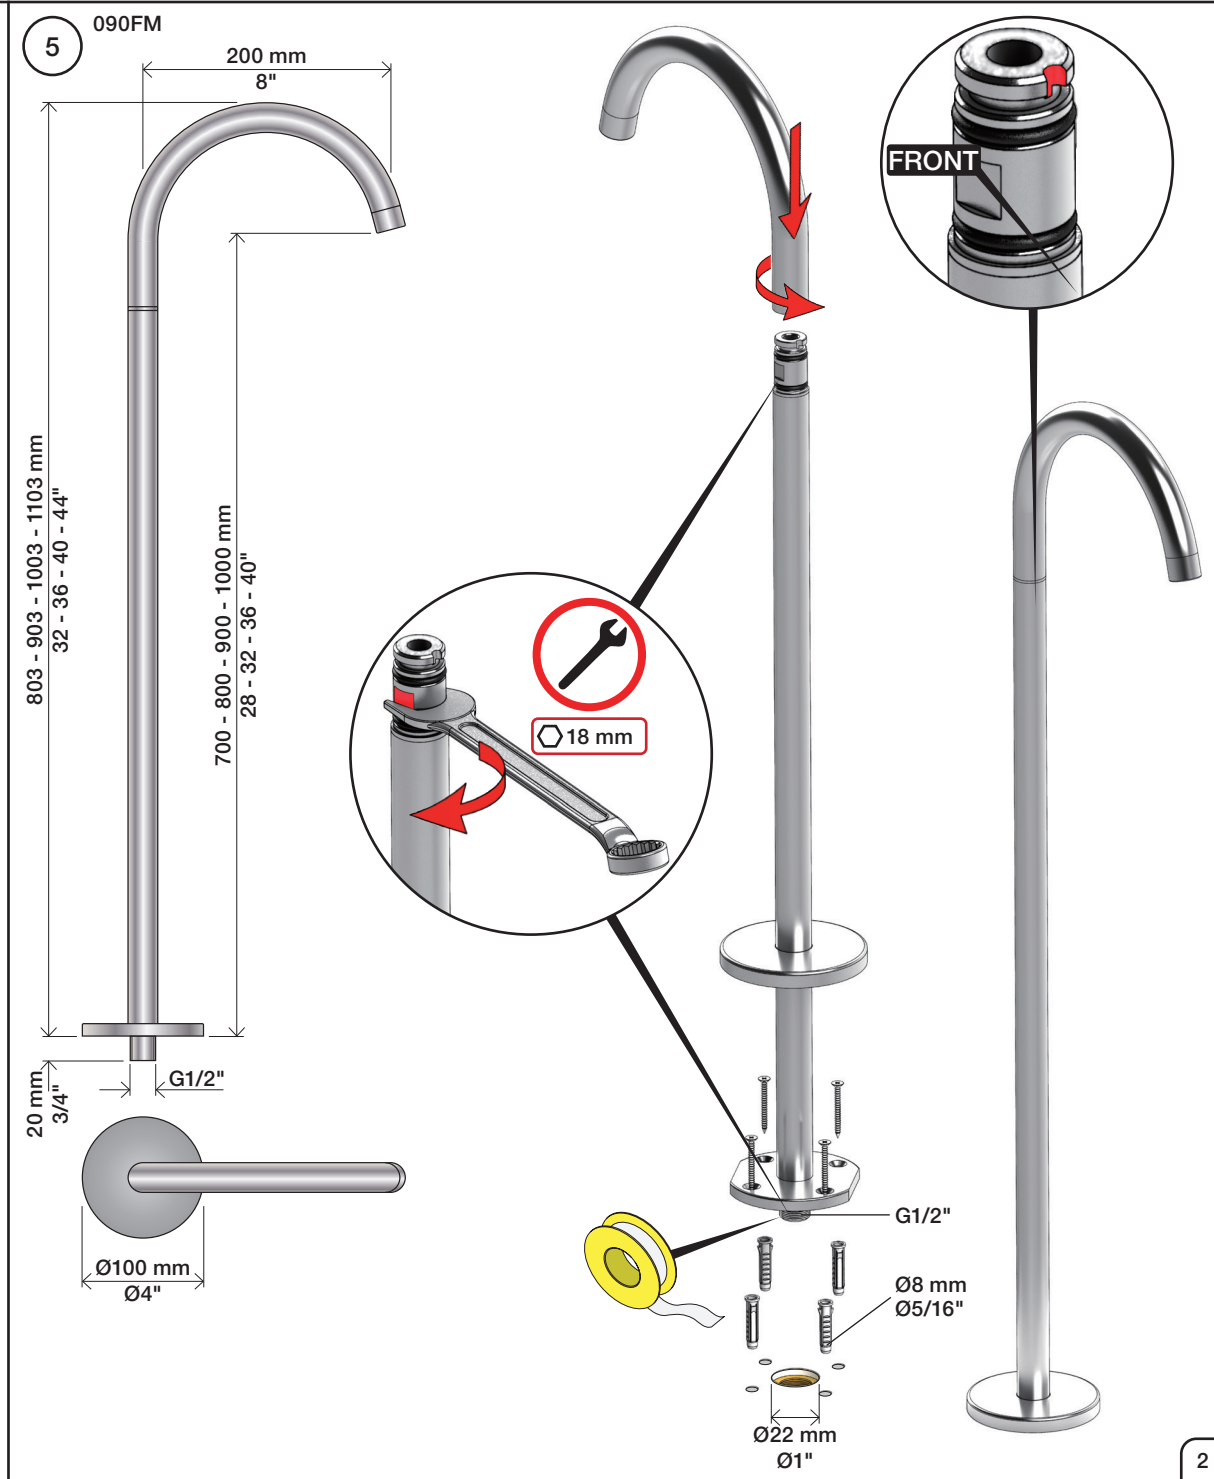

VOLA 090, 090A, 090B:  
 VOLA 090C, 090D, 090E:  
 VOLA 090G, 090H, 090I, 090V:

1 - 4

VOLA 090FM:

5

Fitting instruction      Monteringsvægledning  
 Montageanleitung      Montage hanledning  
 Monteringsvejledning    Manuel de montage

04/00045  
 04/00109

www.vola.com

mnt\_090\_V4\_40999824  
 21-11-2023

| mm:  | Ø  | H   | D   | h   |
|------|----|-----|-----|-----|
| 090  | 19 | 210 | 200 | 145 |
| 090A | 19 | 110 | 85  | 40  |
| 090B | 19 | 185 | 100 | 114 |
| 090C | 24 | 185 | 100 | 114 |
| 090D | 24 | 220 | 200 | 130 |
| 090E | 24 | 170 | 200 | 65  |
| 090G | 19 | 185 | 140 | 105 |
| 090H | 19 | 265 | 220 | 155 |
| 090I | 19 | 325 | 220 | 215 |
| 090V | 19 | 355 | 145 | 270 |

| Inches: | Ø    | H       | D      | h       |
|---------|------|---------|--------|---------|
| 090     | 3/4" | 8 1/4"  | 8"     | 5 3/4"  |
| 090A    | 3/4" | 4 1/4"  | 3 1/2" | 1 1/2"  |
| 090B    | 3/4" | 7"      | 4"     | 4 1/2"  |
| 090C    | 1"   | 7"      | 4"     | 4 1/2"  |
| 090D    | 1"   | 8 3/4"  | 8"     | 5"      |
| 090E    | 1"   | 6 3/4"  | 8"     | 2 1/2"  |
| 090G    | 3/4" | 7"      | 5 1/2" | 4"      |
| 090H    | 3/4" | 10 1/2" | 8 5/8" | 6"      |
| 090I    | 3/4" | 12 3/4" | 8 5/8" | 8 1/2"  |
| 090V    | 3/4" | 14"     | 5 3/4" | 10 1/2" |

634E-40\* - Oct. 2014:  
 Not backward compatible.  
 Nicht abwärtskompatibel.  
 Ikke bagudkompatibel.  
 Inte bakåtcompatibel.  
 Niet achterwaarts compatibel.  
 Pas rétrocompatible.

VR090D/C: VR623, VR624C, 4xVR631, VR1902  
 VR1992: VR97, VR98, VR99