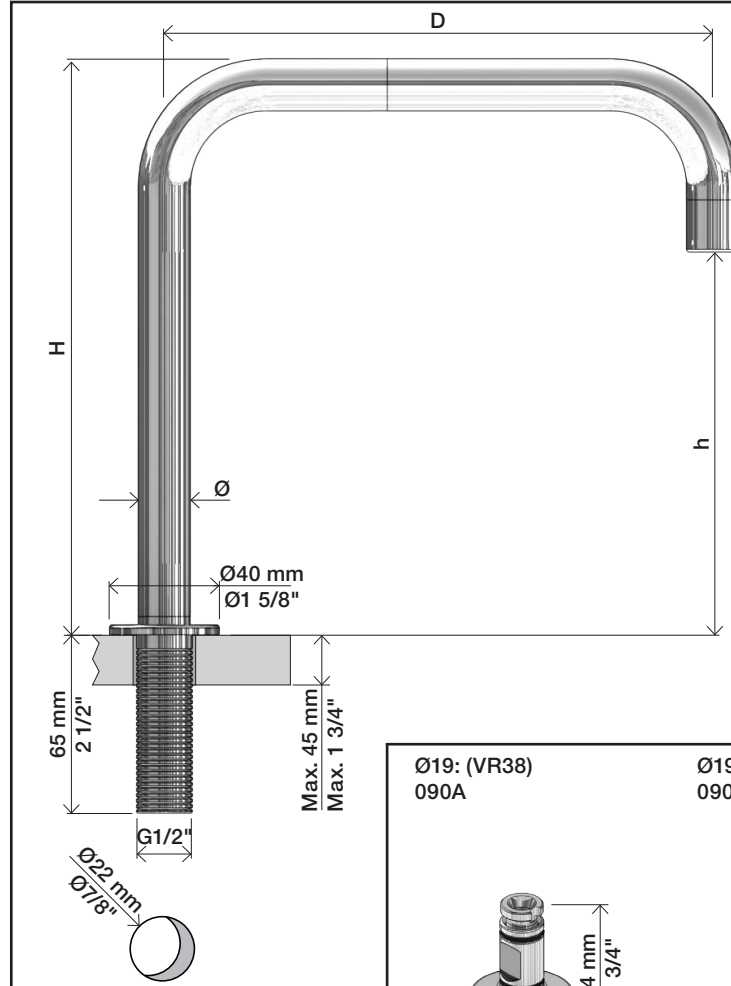

VOLA 090, 090A, 090B:
 VOLA 090C, 090D, 090E:
 VOLA 090G, 090H, 090I, 090V:

1 - 4

VOLA 090FM:

5

Fitting instruction Monteringsvægledning
 Montageanleitung Montage hanledning
 Monteringsvejledning Manuel de montage

04/00045
 04/00109

www.vola.com

vola

mnt_090_V4_40999824
 21-11-2023

mm:	Ø	H	D	h
090	19	210	200	145
090A	19	110	85	40
090B	19	185	100	114
090C	24	185	100	114
090D	24	220	200	130
090E	24	170	200	65
090G	19	185	140	105
090H	19	265	220	155
090I	19	325	220	215
090V	19	355	145	270

Inches:	Ø	H	D	h
090	3/4"	8 1/4"	8"	5 3/4"
090A	3/4"	4 1/4"	3 1/2"	1 1/2"
090B	3/4"	7"	4"	4 1/2"
090C	1"	7"	4"	4 1/2"
090D	1"	8 3/4"	8"	5"
090E	1"	6 3/4"	8"	2 1/2"
090G	3/4"	7"	5 1/2"	4"
090H	3/4"	10 1/2"	8 5/8"	6"
090I	3/4"	12 3/4"	8 5/8"	8 1/2"
090V	3/4"	14"	5 3/4"	10 1/2"