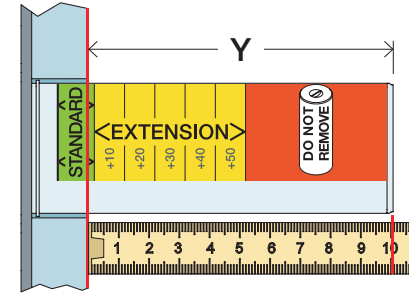

VOLA 080, 080D, 080DK, 080K, 080W

Fitting instruction  
 Montageanleitung  
 Monteringsvejledning  
 Monteringsvægledning  
 Montage hanleiding  
 Manuel de montage

Data	Bar:	1	2	3	4	5
081/081K	(l/min)	8	12	14	17	19
	(Gal/min)	2.1	3.2	3.7	4.5	5.0
081D	(l/min)	14	20	25	29	32
	(Gal/min)	3.7	5.3	6.6	7.7	8.5
080W	(l/min)	23	33	40	46	52
	(Gal/min)	6.1	8.6	11	12	14
 Max. 65°C. 150°F						

**VR161:**  
 VR161K: 7 l/min - 1.8 Gal/min  
 VR161D: 9 l/min - 2.5 Gal/min  
 VR161F: 14 l/min - 3.7 Gal/min

080W: Min. flow: 14 l/min - 3.7 Gal/min.

www.vola.com

mnt\_080\_V1\_40998355

5 705230 341507

vola

Extension  
Verlängerung

Forlængerdele  
Förlängning

Verlengstücken  
Modification

**T** Min. 3 mm  
Max. 65 mm

**Y** Min. 48 mm  
Max. 110 mm

T	Y	VR2019/2020
3 - 15 mm	110 - 98 mm	Std.
15 - 25 mm	98 - 88 mm	+10
25 - 35 mm	88 - 78 mm	+20
35 - 45 mm	78 - 68 mm	+30
45 - 55 mm	68 - 58 mm	+40
55 - 65 mm	58 - 48 mm	+50