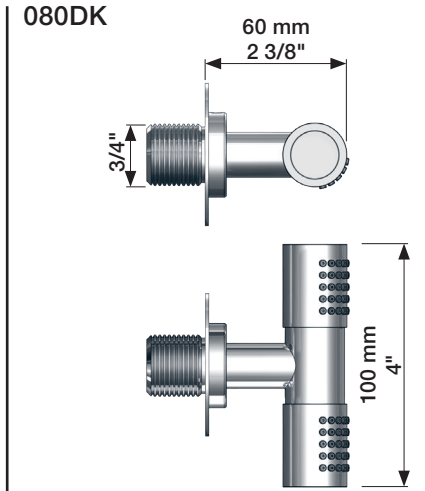

VOLA 080, 080D, 080DK, 080K, 080W

Fitting instruction  
 Montageanleitung  
 Monteringsvejledning  
 Monteringsvægledning  
 Montage hanleiding  
 Manuel de montage

Data	Bar:	1	2	3	4	5
081/081K	(l/min)	8	12	14	17	19
	(Gal/min)	2.1	3.2	3.7	4.5	5.0
081D	(l/min)	14	20	25	29	32
	(Gal/min)	3.7	5.3	6.6	7.7	8.5
080W	(l/min)	23	33	40	46	52
	(Gal/min)	6.1	8.6	11	12	14
 Max. 65°C. 150°F						

**VR161:**  
 VR161K: 7 l/min - 1.8 Gal/min  
 VR161D: 9 l/min - 2.5 Gal/min  
 VR161F: 14 l/min - 3.7 Gal/min

080W: Min. flow: 14 l/min - 3.7 Gal/min.

www.vola.com

mnt\_080\_V1\_40998355

5 705230 341507

vola

Extension  
Verlängerung

Forlængerdele  
Förlängning

Verlengstücken  
Modification

**T** Min. 3 mm  
Max. 65 mm

**Y** Min. 48 mm  
Max. 110 mm

T	Y	VR2019/2020
3 - 15 mm	110 - 98 mm	Std.
15 - 25 mm	98 - 88 mm	+10
25 - 35 mm	88 - 78 mm	+20
35 - 45 mm	78 - 68 mm	+30
45 - 55 mm	68 - 58 mm	+40
55 - 65 mm	58 - 48 mm	+50