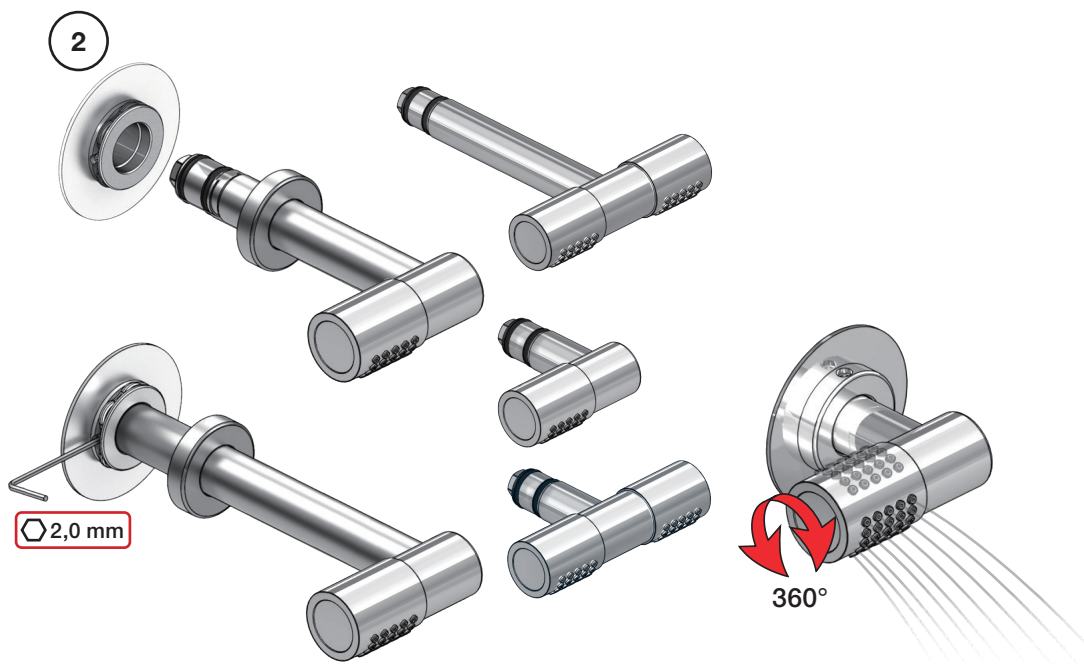

**VR161:**  
 VR161K: 7 l/min - 1.8 Gal/min  
 VR161D: 9 l/min - 2.5 Gal/min  
 VR161F: 14 l/min - 3.7 Gal/min

080W: Min. flow: 14 l/min - 3.7 Gal/min.

www.vola.com

mnt\_080\_V1\_40998355

5 705230 341507

vola

Extension  
Verlängerung

Forlængerdele  
Förlängning

Verlengstücken  
Modification

**T** Min. 3 mm  
Max. 65 mm

**Y** Min. 48 mm  
Max. 110 mm

T	Y	VR2019/2020
3 - 15 mm	110 - 98 mm	Std.
15 - 25 mm	98 - 88 mm	+10
25 - 35 mm	88 - 78 mm	+20
35 - 45 mm	78 - 68 mm	+30
45 - 55 mm	68 - 58 mm	+40
55 - 65 mm	58 - 48 mm	+50