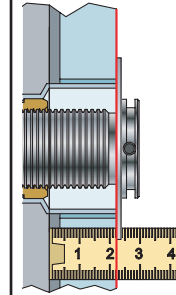

VOLA 080, 080D, 080DK, 080K, 080W

Fitting instruction  
 Montageanleitung  
 Monteringsvejledning  
 Monteringsvægledning  
 Montage hanleiding  
 Manuel de montage

Data	Bar:	1	2	3	4	5
081/081K	(l/min)	8	12	14	17	19
	(Gal/min)	2.1	3.2	3.7	4.5	5.0
081D	(l/min)	14	20	25	29	32
	(Gal/min)	3.7	5.3	6.6	7.7	8.5
080W	(l/min)	23	33	40	46	52
	(Gal/min)	6.1	8.6	11	12	14
 Max. 65°C. 150°F						

**VR161:**  
 VR161K: 7 l/min - 1.8 Gal/min  
 VR161D: 9 l/min - 2.5 Gal/min  
 VR161F: 14 l/min - 3.7 Gal/min

080W: Min. flow: 14 l/min - 3.7 Gal/min.

www.vola.com

mnt\_080\_V1\_40998355

5 705230 341507

vola

Extension  
Verlängerung

Forlængerdele  
Förlängning

Verlengstücken  
Modification

**T** Min. 3 mm  
Max. 65 mm

**Y** Min. 48 mm  
Max. 110 mm

T	Y	VR2019/2020
3 - 15 mm	110 - 98 mm	Std.
15 - 25 mm	98 - 88 mm	+10
25 - 35 mm	88 - 78 mm	+20
35 - 45 mm	78 - 68 mm	+30
45 - 55 mm	68 - 58 mm	+40
55 - 65 mm	58 - 48 mm	+50