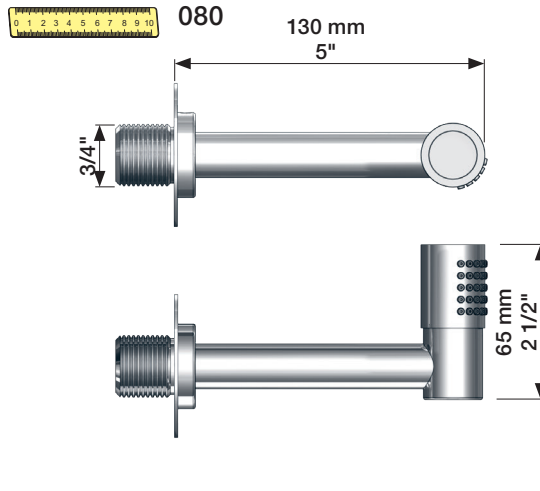

VOLA 080, 080D, 080DK, 080K, 080W

Fitting instruction  
 Montageanleitung  
 Monteringsvejledning  
 Monteringsvægledning  
 Montage hanleiding  
 Manuel de montage

Data	Bar:	1	2	3	4	5
081/081K	(l/min)	8	12	14	17	19
	(Gal/min)	2.1	3.2	3.7	4.5	5.0
081D	(l/min)	14	20	25	29	32
	(Gal/min)	3.7	5.3	6.6	7.7	8.5
080W	(l/min)	23	33	40	46	52
	(Gal/min)	6.1	8.6	11	12	14
 Max. 65°C. 150°F						

**VR161:**  
 VR161K: 7 l/min - 1.8 Gal/min  
 VR161D: 9 l/min - 2.5 Gal/min  
 VR161F: 14 l/min - 3.7 Gal/min

080W: Min. flow: 14 l/min - 3.7 Gal/min.

www.vola.com

mnt\_080\_V1\_40998355

5 705230 341507

vola

Extension  
Verlängerung

Forlængerdele  
Förlängning

Verlengstücken  
Modification

**T** Min. 3 mm  
Max. 65 mm

**Y** Min. 48 mm  
Max. 110 mm

T	Y	VR2019/2020
3 - 15 mm	110 - 98 mm	Std.
15 - 25 mm	98 - 88 mm	+10
25 - 35 mm	88 - 78 mm	+20
35 - 45 mm	78 - 68 mm	+30
45 - 55 mm	68 - 58 mm	+40
55 - 65 mm	58 - 48 mm	+50