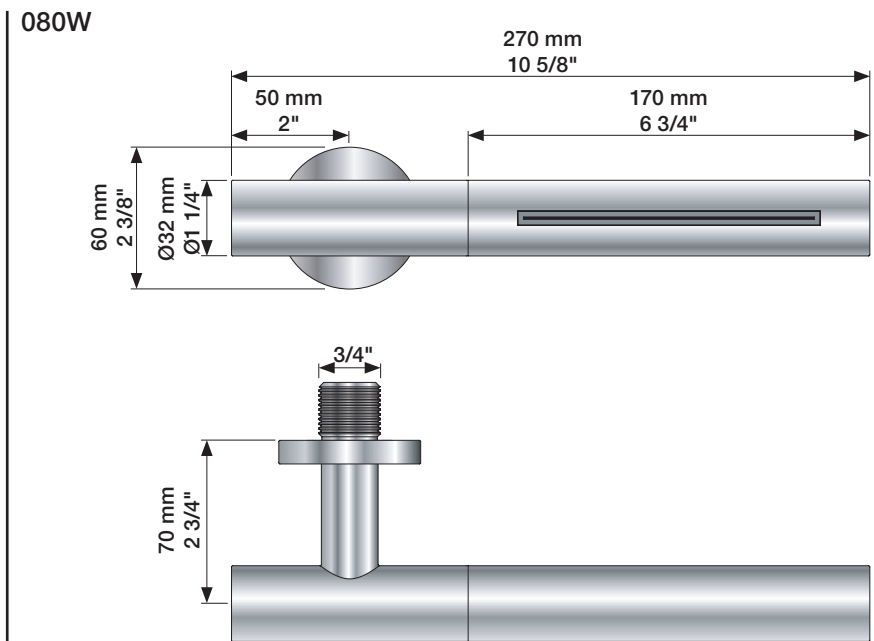

VOLA 080, 080D, 080DK, 080K, 080W

Fitting instruction  
 Montageanleitung  
 Monteringsvejledning  
 Monteringsvægledning  
 Montage hanleiding  
 Manuel de montage

Data	Bar:	1	2	3	4	5
081/081K	(l/min)	8	12	14	17	19
	(Gal/min)	2.1	3.2	3.7	4.5	5.0
081D	(l/min)	14	20	25	29	32
	(Gal/min)	3.7	5.3	6.6	7.7	8.5
080W	(l/min)	23	33	40	46	52
	(Gal/min)	6.1	8.6	11	12	14
 Max. 65°C. 150°F						

**VR161:**  
 VR161K: 7 l/min - 1.8 Gal/min  
 VR161D: 9 l/min - 2.5 Gal/min  
 VR161F: 14 l/min - 3.7 Gal/min

080W: Min. flow: 14 l/min - 3.7 Gal/min.

www.vola.com

mnt\_080\_V1\_40998355

5 705230 341507

vola

Extension  
Verlängerung

Forlængerdele  
Förlängning

Verlengstücken  
Modification

**T** Min. 3 mm  
Max. 65 mm

**Y** Min. 48 mm  
Max. 110 mm

T	Y	VR2019/2020
3 - 15 mm	110 - 98 mm	Std.
15 - 25 mm	98 - 88 mm	+10
25 - 35 mm	88 - 78 mm	+20
35 - 45 mm	78 - 68 mm	+30
45 - 55 mm	68 - 58 mm	+40
55 - 65 mm	58 - 48 mm	+50