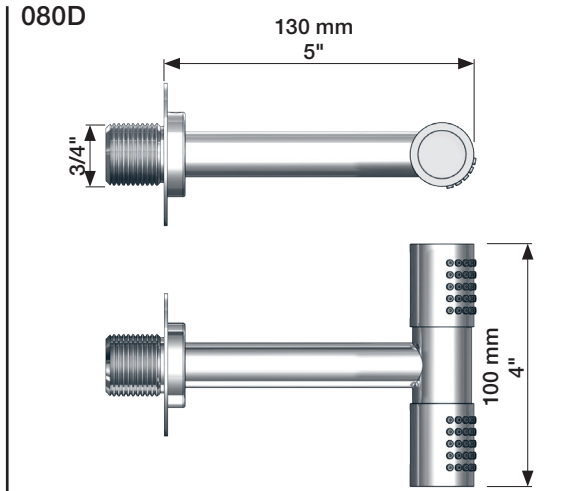

VOLA 080, 080D, 080DK, 080K, 080W

Fitting instruction  
 Montageanleitung  
 Monteringsvejledning  
 Monteringsvægledning  
 Montage hanleiding  
 Manuel de montage

Data	Bar:	1	2	3	4	5
081/081K	(l/min)	8	12	14	17	19
	(Gal/min)	2.1	3.2	3.7	4.5	5.0
081D	(l/min)	14	20	25	29	32
	(Gal/min)	3.7	5.3	6.6	7.7	8.5
080W	(l/min)	23	33	40	46	52
	(Gal/min)	6.1	8.6	11	12	14
 Max. 65°C. 150°F						

**VR161:**  
 VR161K: 7 l/min - 1.8 Gal/min  
 VR161D: 9 l/min - 2.5 Gal/min  
 VR161F: 14 l/min - 3.7 Gal/min

080W: Min. flow: 14 l/min - 3.7 Gal/min.

www.vola.com

mnt\_080\_V1\_40998355

5 705230 341507

vola

Extension  
Verlängerung

Forlængerdele  
Förlängning

Verlengstücken  
Modification

**T** Min. 3 mm  
Max. 65 mm

**Y** Min. 48 mm  
Max. 110 mm

T	Y	VR2019/2020
3 - 15 mm	110 - 98 mm	Std.
15 - 25 mm	98 - 88 mm	+10
25 - 35 mm	88 - 78 mm	+20
35 - 45 mm	78 - 68 mm	+30
45 - 55 mm	68 - 58 mm	+40
55 - 65 mm	58 - 48 mm	+50