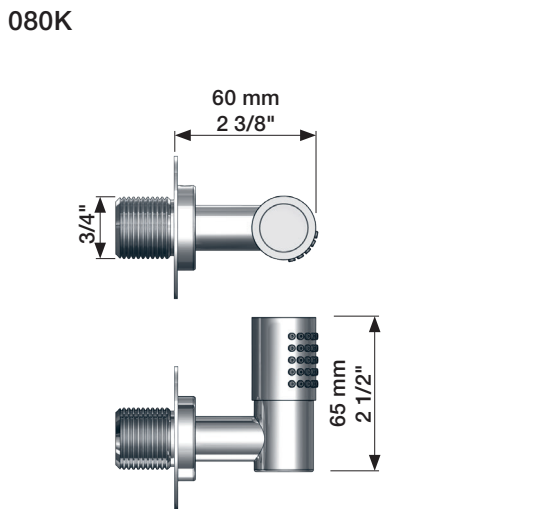

VOLA 080, 080D, 080DK, 080K, 080W

Fitting instruction  
 Montageanleitung  
 Monteringsvejledning  
 Monteringsvægledning  
 Montage hanleiding  
 Manuel de montage

Data	Bar:	1	2	3	4	5
081/081K	(l/min)	8	12	14	17	19
	(Gal/min)	2.1	3.2	3.7	4.5	5.0
081D	(l/min)	14	20	25	29	32
	(Gal/min)	3.7	5.3	6.6	7.7	8.5
080W	(l/min)	23	33	40	46	52
	(Gal/min)	6.1	8.6	11	12	14
 Max. 65°C. 150°F						

**VR161:**  
 VR161K: 7 l/min - 1.8 Gal/min  
 VR161D: 9 l/min - 2.5 Gal/min  
 VR161F: 14 l/min - 3.7 Gal/min

080W: Min. flow: 14 l/min - 3.7 Gal/min.

www.vola.com

mnt\_080\_V1\_40998355

5 705230 341507

vola

Extension  
Verlängerung

Forlængerdele  
Förlängning

Verlengstücken  
Modification

**T** Min. 3 mm  
Max. 65 mm

**Y** Min. 48 mm  
Max. 110 mm

T	Y	VR2019/2020
3 - 15 mm	110 - 98 mm	Std.
15 - 25 mm	98 - 88 mm	+10
25 - 35 mm	88 - 78 mm	+20
35 - 45 mm	78 - 68 mm	+30
45 - 55 mm	68 - 58 mm	+40
55 - 65 mm	58 - 48 mm	+50