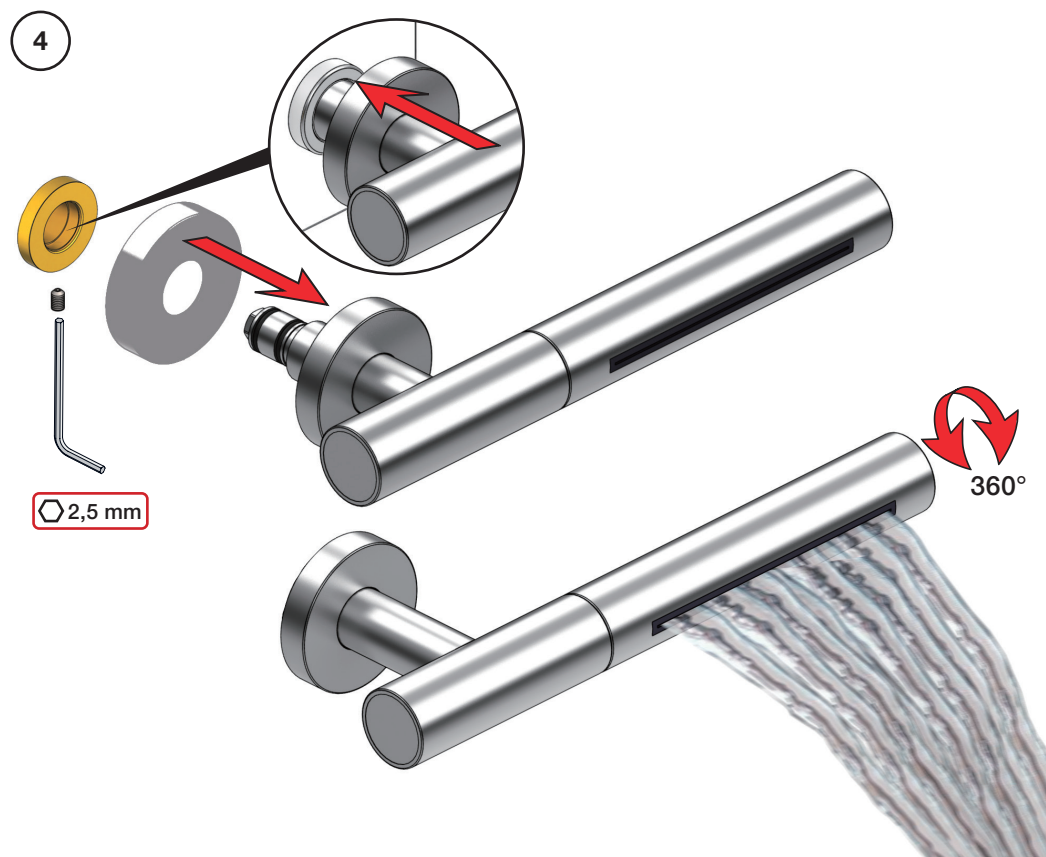

Extension  
Verlängerung

Forlængerdele  
Förlängning

Verlengstücken  
Modification

**T** Min. 3 mm  
Max. 65 mm

**Y** Min. 48 mm  
Max. 110 mm

T	Y	VR2019/2020
3 - 15 mm	110 - 98 mm	Std.
15 - 25 mm	98 - 88 mm	+10
25 - 35 mm	88 - 78 mm	+20
35 - 45 mm	78 - 68 mm	+30
45 - 55 mm	68 - 58 mm	+40
55 - 65 mm	58 - 48 mm	+50