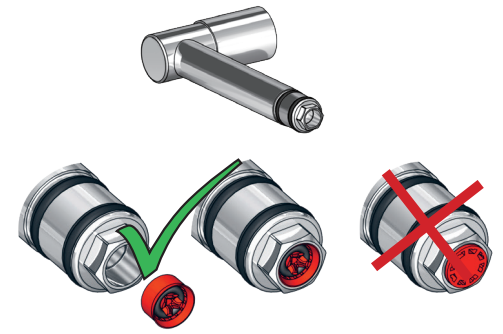

VOLA 080, 080D, 080DK, 080K, 080W

Fitting instruction
Montageanleitung
Monteringsvejledning
Monteringsvægledning
Montage hanleiding
Manuel de montage

Data	Bar:	1	2	3	4	5
081/081K	(l/min)	8	12	14	17	19
	(Gal/min)	2.1	3.2	3.7	4.5	5.0
081D	(l/min)	14	20	25	29	32
	(Gal/min)	3.7	5.3	6.6	7.7	8.5
080W	(l/min)	23	33	40	46	52
	(Gal/min)	6.1	8.6	11	12	14
Max. 65°C. 150°F						

VR161:
VR161K: 7 l/min - 1.8 Gal/min
VR161D: 9 l/min - 2.5 Gal/min
VR161F: 14 l/min - 3.7 Gal/min

080W: Min. flow: 14 l/min - 3.7 Gal/min.