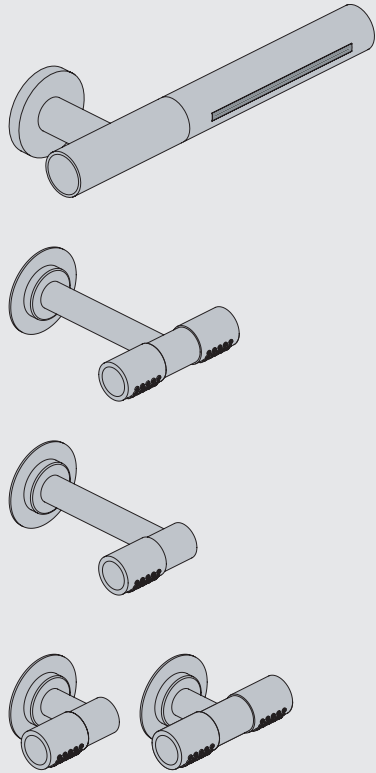

VOLA 080, 080D, 080DK, 080K, 080W

Fitting instruction  
 Montageanleitung  
 Monteringsvejledning  
 Monteringsvægledning  
 Montage hanleiding  
 Manuel de montage

Data	Bar:	1	2	3	4	5
081/081K	(l/min)	8	12	14	17	19
	(Gal/min)	2.1	3.2	3.7	4.5	5.0
081D	(l/min)	14	20	25	29	32
	(Gal/min)	3.7	5.3	6.6	7.7	8.5
080W	(l/min)	23	33	40	46	52
	(Gal/min)	6.1	8.6	11	12	14
 Max. 65°C. 150°F						

**VR161:**  
 VR161K: 7 l/min - 1.8 Gal/min  
 VR161D: 9 l/min - 2.5 Gal/min  
 VR161F: 14 l/min - 3.7 Gal/min

080W: Min. flow: 14 l/min - 3.7 Gal/min.

www.vola.com

mnt\_080\_V1\_40998355

5 705230 341507

vola

Extension  
Verlängerung

Forlængerdele  
Förlängning

Verlengstücken  
Modification

**T** Min. 3 mm  
Max. 65 mm

**Y** Min. 48 mm  
Max. 110 mm

T	Y	VR2019/2020
3 - 15 mm	110 - 98 mm	Std.
15 - 25 mm	98 - 88 mm	+10
25 - 35 mm	88 - 78 mm	+20
35 - 45 mm	78 - 68 mm	+30
45 - 55 mm	68 - 58 mm	+40
55 - 65 mm	58 - 48 mm	+50