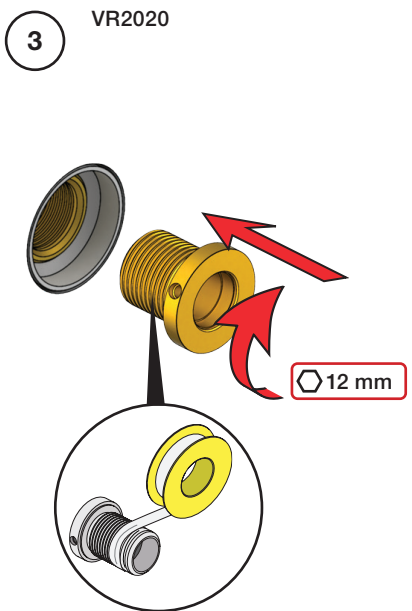

VOLA 080, 080D, 080DK, 080K, 080W

Fitting instruction  
 Montageanleitung  
 Monteringsvejledning  
 Monteringsvægledning  
 Montage hanleiding  
 Manuel de montage

Data	Bar:	1	2	3	4	5
081/081K	(l/min)	8	12	14	17	19
	(Gal/min)	2.1	3.2	3.7	4.5	5.0
081D	(l/min)	14	20	25	29	32
	(Gal/min)	3.7	5.3	6.6	7.7	8.5
080W	(l/min)	23	33	40	46	52
	(Gal/min)	6.1	8.6	11	12	14
 Max. 65°C. 150°F						

Extension  
Verlängerung

Forlængerdele  
Förlängning

Verlengstücken  
Modification

**T** Min. 3 mm  
Max. 65 mm

**Y** Min. 48 mm  
Max. 110 mm

T	Y	VR2019/2020
3 - 15 mm	110 - 98 mm	Std.
15 - 25 mm	98 - 88 mm	+10
25 - 35 mm	88 - 78 mm	+20
35 - 45 mm	78 - 68 mm	+30
45 - 55 mm	68 - 58 mm	+40
55 - 65 mm	58 - 48 mm	+50