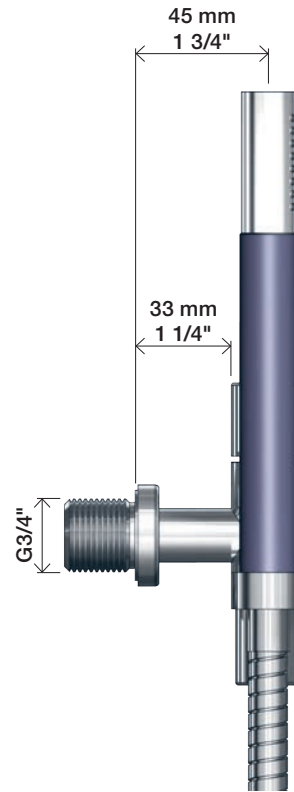

**VOLA 070, 070R, 070-HT2**

Fitting instruction  
 Montageanleitung  
 Monteringsvejledning  
 Monteringsvægledning  
 Montage hanleiding  
 Manuel de montage

Data	Bar:	1	2	3	4	5
070/070R	(l/min) (Gal/min)	9 2.5	9 2.5	9 2.5	9 2.5	9 2.5
070-HT2	(l/min) (Gal/min)	9 2.5	12 3.2	15 4.0	17 4.5	19 5
	Max. 65°C. 150°F					

**VR161:**  
 VR161K: 7 l/min - 1.8 Gal/min (Cal Green)

**070**

**070R**

**070-HT2**

1

2

3

2

Extension Verlängerung      Forlængerdele Förlängning      Verlengstukken Modification

**T** Min. 3 mm  
Max. 65 mm

**Y** Min. 48 mm  
Max. 110 mm

T	Y	VR2019
3 - 15 mm	110 - 98 mm	Std.
15 - 25 mm	98 - 88 mm	+10
25 - 35 mm	88 - 78 mm	+20
35 - 45 mm	78 - 68 mm	+30
45 - 55 mm	68 - 58 mm	+40
55 - 65 mm	58 - 48 mm	+50