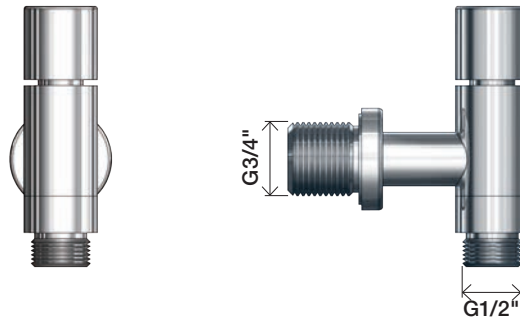

**VOLA 070, 070R, 070-HT2**

Fitting instruction  
 Montageanleitung  
 Monteringsvejledning  
 Monteringsvægledning  
 Montage hanleiding  
 Manuel de montage

Data	Bar:	1	2	3	4	5
070/070R	(l/min) (Gal/min)	9 2.5	9 2.5	9 2.5	9 2.5	9 2.5
070-HT2	(l/min) (Gal/min)	9 2.5	12 3.2	15 4.0	17 4.5	19 5
	Max. 65°C. 150°F					

**VR161:**  
 VR161K: 7 l/min - 1.8 Gal/min (Cal Green)

**070**

**070R**

**070-HT2**

1

2

3

2

Extension Verlängerung      Forlængerdele Förlängning      Verlengstukken Modification

**T** Min. 3 mm  
Max. 65 mm

**Y** Min. 48 mm  
Max. 110 mm

T	Y	VR2019
3 - 15 mm	110 - 98 mm	Std.
15 - 25 mm	98 - 88 mm	+10
25 - 35 mm	88 - 78 mm	+20
35 - 45 mm	78 - 68 mm	+30
45 - 55 mm	68 - 58 mm	+40
55 - 65 mm	58 - 48 mm	+50