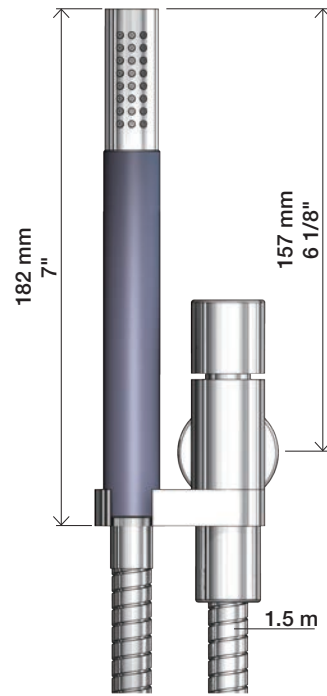

**VOLA 070, 070R, 070-HT2**

Fitting instruction  
 Montageanleitung  
 Monteringsvejledning  
 Monteringsvægledning  
 Montage hanleiding  
 Manuel de montage

Data	Bar:	1	2	3	4	5
070/070R	(l/min) (Gal/min)	9 2.5	9 2.5	9 2.5	9 2.5	9 2.5
070-HT2	(l/min) (Gal/min)	9 2.5	12 3.2	15 4.0	17 4.5	19 5
	Max. 65°C. 150°F					

**VR161:**  
 VR161K: 7 l/min - 1.8 Gal/min (Cal Green)

**070**

**070R**

**070-HT2**

1

2

3

2

Extension Verlängerung      Forlængerdele Förlängning      Verlengstukken Modification

**T** Min. 3 mm  
Max. 65 mm

**Y** Min. 48 mm  
Max. 110 mm

T	Y	VR2019
3 - 15 mm	110 - 98 mm	Std.
15 - 25 mm	98 - 88 mm	+10
25 - 35 mm	88 - 78 mm	+20
35 - 45 mm	78 - 68 mm	+30
45 - 55 mm	68 - 58 mm	+40
55 - 65 mm	58 - 48 mm	+50