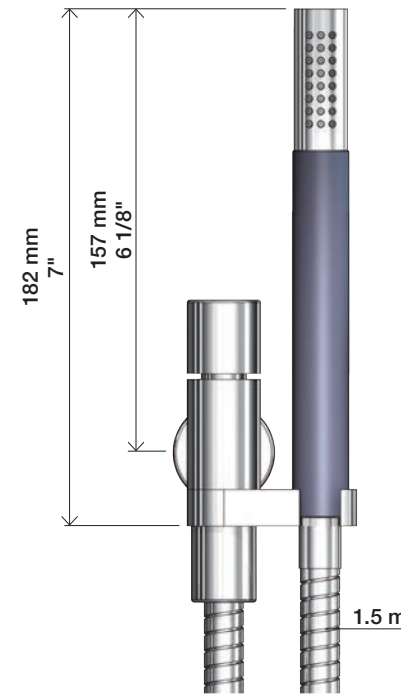

**VOLA 070, 070R, 070-HT2**

Fitting instruction  
 Montageanleitung  
 Monteringsvejledning  
 Monteringsvægledning  
 Montage hanleiding  
 Manuel de montage

Data	Bar:	1	2	3	4	5
070/070R	(l/min) (Gal/min)	9 2.5	9 2.5	9 2.5	9 2.5	9 2.5
070-HT2	(l/min) (Gal/min)	9 2.5	12 3.2	15 4.0	17 4.5	19 5
	Max. 65°C. 150°F					

**VR161:**  
 VR161K: 7 l/min - 1.8 Gal/min (Cal Green)

**070**

**070R**

**070-HT2**

1

2

3

2

Extension Verlängerung      Forlængerdele Förlängning      Verlengstukken Modification

**T** Min. 3 mm  
Max. 65 mm

**Y** Min. 48 mm  
Max. 110 mm

T	Y	VR2019
3 - 15 mm	110 - 98 mm	Std.
15 - 25 mm	98 - 88 mm	+10
25 - 35 mm	88 - 78 mm	+20
35 - 45 mm	78 - 68 mm	+30
45 - 55 mm	68 - 58 mm	+40
55 - 65 mm	58 - 48 mm	+50