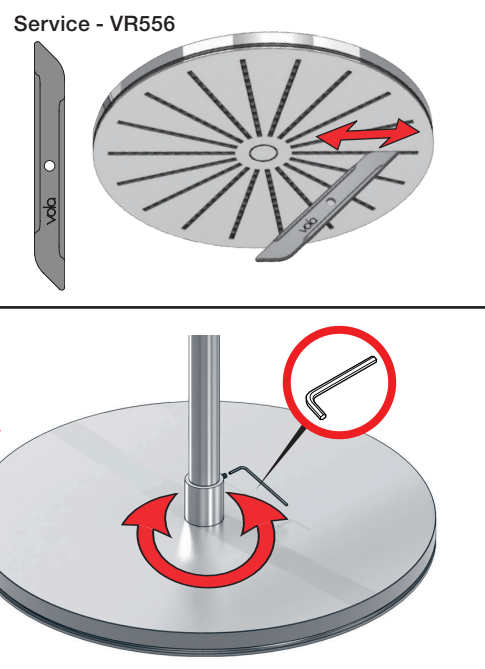

VR161 - 060, 060A:
 VR161K: 1.8 Gal/min - 7 l/min
 VR161D: 2.5 Gal/min - 9 l/min
 VR161F: 3.7 Gal/min - 14 l/min

+ +

060:
 1 - 6 + 11

060A:
 7 - 11

T: VR2219	T: VR648	Y	
3 - 15 mm	3 - 19 mm	110 - 98 mm	Std.
15 - 25 mm	17 - 28 mm	98 - 88 mm	+10
25 - 35 mm	27 - 38 mm	88 - 78 mm	+20
35 - 45 mm	37 - 48 mm	78 - 68 mm	+30
45 - 55 mm	47 - 58 mm	68 - 58 mm	+40
55 - 65 mm	57 - 68 mm	58 - 48 mm	+50