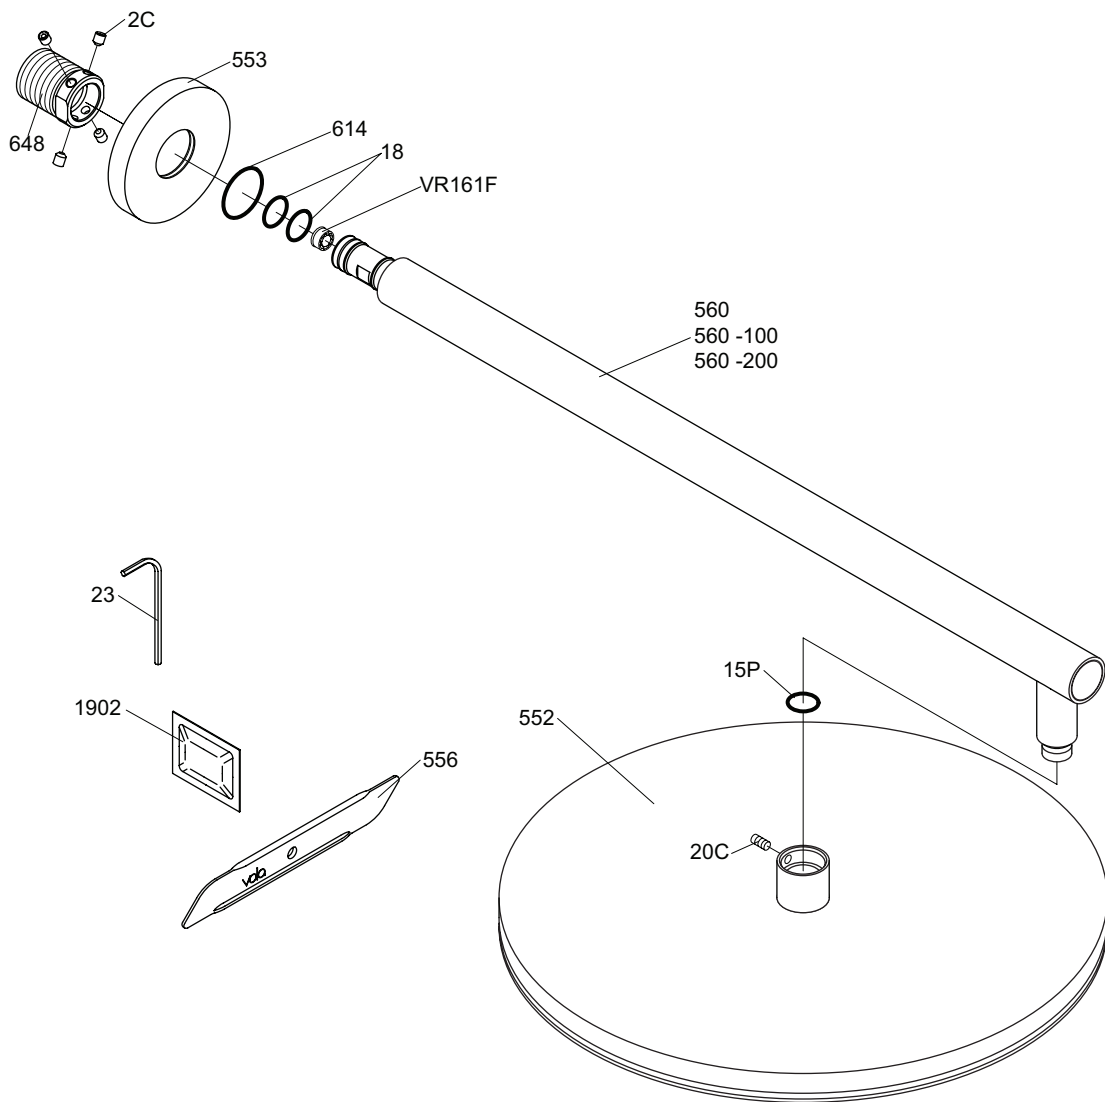

Fitting instruction
 Montageanleitung
 Monteringsvejledning
 Monteringsvægledning
 Montageanleitung
 Manuel de montage

Data	Bar:	1	2	3	4	5
	(l/min)	12	18	22	25	29
	(Gal/min)	3.4	4.8	5.8	6.6	7.7
Max. 65°C. 150°F						

VR161 - 060, 060A:
 VR161K: 1.8 Gal/min - 7 l/min
 VR161D: 2.5 Gal/min - 9 l/min
 VR161F: 3.7 Gal/min - 14 l/min

+ +

060:
 1 - 6 + 11

060A:
 7 - 11

T: VR2219	T: VR648	Y	
3 - 15 mm	3 - 19 mm	110 - 98 mm	Std.
15 - 25 mm	17 - 28 mm	98 - 88 mm	+10
25 - 35 mm	27 - 38 mm	88 - 78 mm	+20
35 - 45 mm	37 - 48 mm	78 - 68 mm	+30
45 - 55 mm	47 - 58 mm	68 - 58 mm	+40
55 - 65 mm	57 - 68 mm	58 - 48 mm	+50