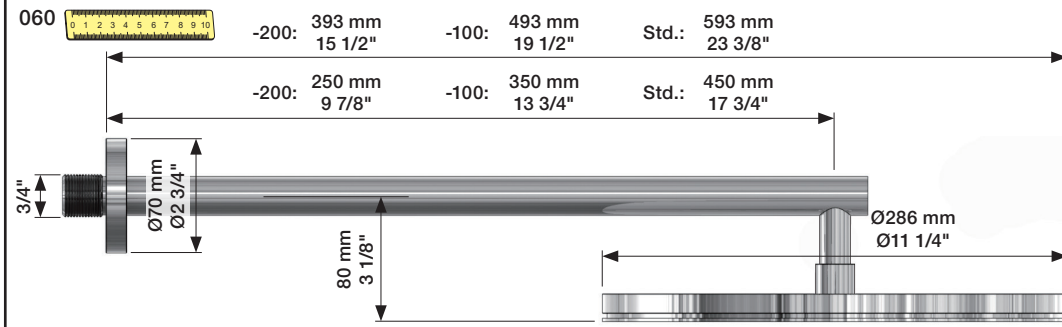

Fitting instruction
 Montageanleitung
 Monteringsvejledning
 Monteringsvægledning
 Montageanleitung
 Manuel de montage

Data	Bar:	1	2	3	4	5
	(l/min)	12	18	22	25	29
	(Gal/min)	3.4	4.8	5.8	6.6	7.7
Max. 65°C. 150°F						

VR161 - 060, 060A:
 VR161K: 1.8 Gal/min - 7 l/min
 VR161D: 2.5 Gal/min - 9 l/min
 VR161F: 3.7 Gal/min - 14 l/min

+ +

060:
 1 - 6 + 11

060A:
 7 - 11

T: VR2219	T: VR648	Y	
3 - 15 mm	3 - 19 mm	110 - 98 mm	Std.
15 - 25 mm	17 - 28 mm	98 - 88 mm	+10
25 - 35 mm	27 - 38 mm	88 - 78 mm	+20
35 - 45 mm	37 - 48 mm	78 - 68 mm	+30
45 - 55 mm	47 - 58 mm	68 - 58 mm	+40
55 - 65 mm	57 - 68 mm	58 - 48 mm	+50