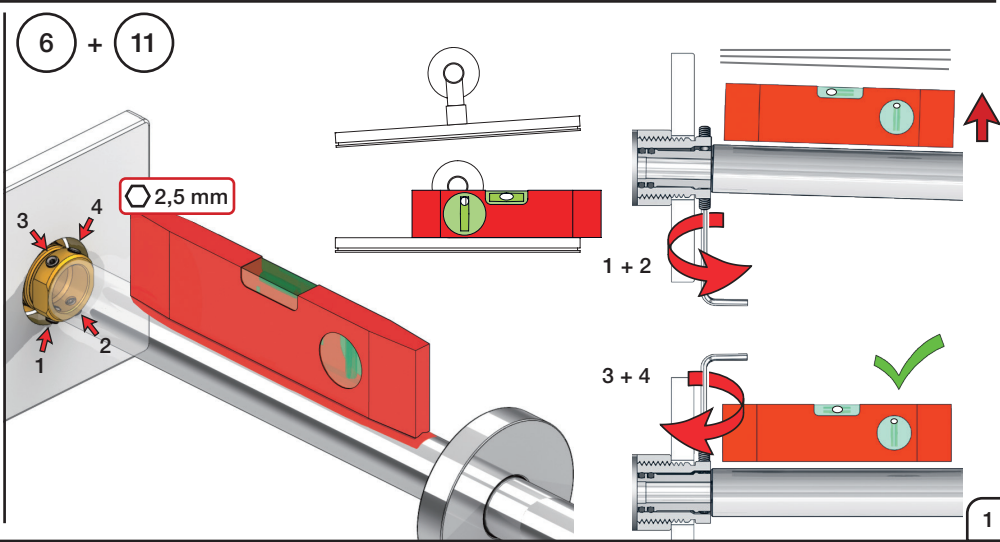

Fitting instruction
 Montageanleitung
 Monteringsvejledning
 Monteringsvægledning
 Montageanleitung
 Manuel de montage

Data	Bar:	1	2	3	4	5
	(l/min)	12	18	22	25	29
	(Gal/min)	3.4	4.8	5.8	6.6	7.7
Max. 65°C. 150°F						

VR161 - 060, 060A:
 VR161K: 1.8 Gal/min - 7 l/min
 VR161D: 2.5 Gal/min - 9 l/min
 VR161F: 3.7 Gal/min - 14 l/min

+ +

060:
 1 - 6 + 11

060A:
 7 - 11

T: VR2219	T: VR648	Y	
3 - 15 mm	3 - 19 mm	110 - 98 mm	Std.
15 - 25 mm	17 - 28 mm	98 - 88 mm	+10
25 - 35 mm	27 - 38 mm	88 - 78 mm	+20
35 - 45 mm	37 - 48 mm	78 - 68 mm	+30
45 - 55 mm	47 - 58 mm	68 - 58 mm	+40
55 - 65 mm	57 - 68 mm	58 - 48 mm	+50