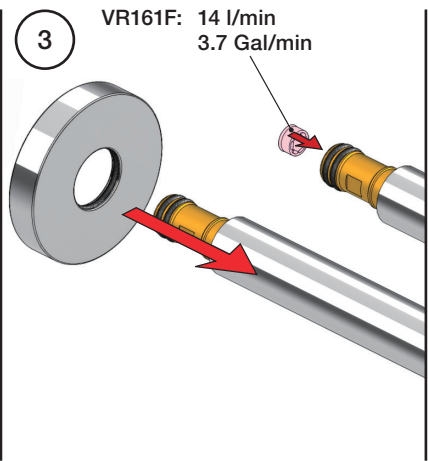

Fitting instruction
 Montageanleitung
 Monteringsvejledning
 Monteringsvægledning
 Montageanleitung
 Manuel de montage

Data	Bar:	1	2	3	4	5
	(l/min)	12	18	22	25	29
	(Gal/min)	3.4	4.8	5.8	6.6	7.7
Max. 65°C. 150°F						

VR161 - 060, 060A:
 VR161K: 1.8 Gal/min - 7 l/min
 VR161D: 2.5 Gal/min - 9 l/min
 VR161F: 3.7 Gal/min - 14 l/min

+ +

060:
 1 - 6 + 11

060A:
 7 - 11

T: VR2219	T: VR648	Y	
3 - 15 mm	3 - 19 mm	110 - 98 mm	Std.
15 - 25 mm	17 - 28 mm	98 - 88 mm	+10
25 - 35 mm	27 - 38 mm	88 - 78 mm	+20
35 - 45 mm	37 - 48 mm	78 - 68 mm	+30
45 - 55 mm	47 - 58 mm	68 - 58 mm	+40
55 - 65 mm	57 - 68 mm	58 - 48 mm	+50