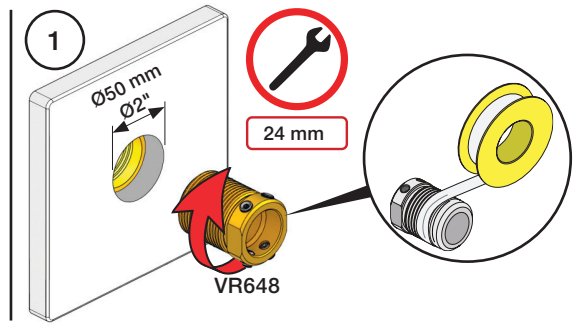

Fitting instruction
 Montageanleitung
 Monteringsvejledning
 Monteringsvægledning
 Montageanleitung
 Manuel de montage

Data	Bar:	1	2	3	4	5
	(l/min)	12	18	22	25	29
	(Gal/min)	3.4	4.8	5.8	6.6	7.7
Max. 65°C. 150°F						

VR161 - 060, 060A:
 VR161K: 1.8 Gal/min - 7 l/min
 VR161D: 2.5 Gal/min - 9 l/min
 VR161F: 3.7 Gal/min - 14 l/min

+ +

060:
 1 - 6 + 11

060A:
 7 - 11

T: VR2219	T: VR648	Y	
3 - 15 mm	3 - 19 mm	110 - 98 mm	Std.
15 - 25 mm	17 - 28 mm	98 - 88 mm	+10
25 - 35 mm	27 - 38 mm	88 - 78 mm	+20
35 - 45 mm	37 - 48 mm	78 - 68 mm	+30
45 - 55 mm	47 - 58 mm	68 - 58 mm	+40
55 - 65 mm	57 - 68 mm	58 - 48 mm	+50