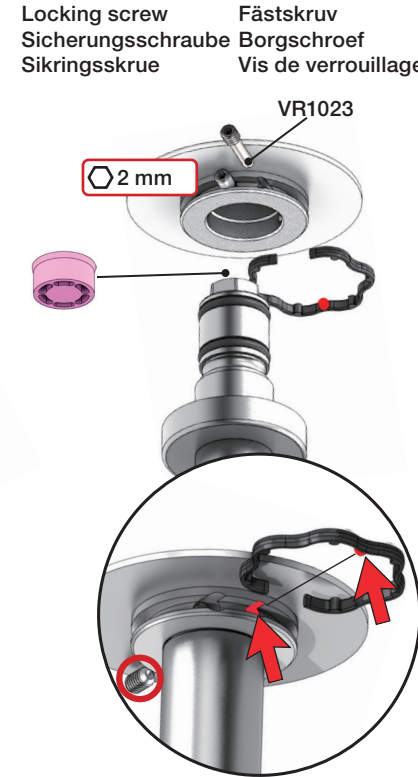

VR161 - 060, 060A:
 VR161K: 1.8 Gal/min - 7 l/min
 VR161D: 2.5 Gal/min - 9 l/min
 VR161F: 3.7 Gal/min - 14 l/min

+ +

060:
 1 - 6 + 11

060A:
 7 - 11

T: VR2219	T: VR648	Y	
3 - 15 mm	3 - 19 mm	110 - 98 mm	Std.
15 - 25 mm	17 - 28 mm	98 - 88 mm	+10
25 - 35 mm	27 - 38 mm	88 - 78 mm	+20
35 - 45 mm	37 - 48 mm	78 - 68 mm	+30
45 - 55 mm	47 - 58 mm	68 - 58 mm	+40
55 - 65 mm	57 - 68 mm	58 - 48 mm	+50