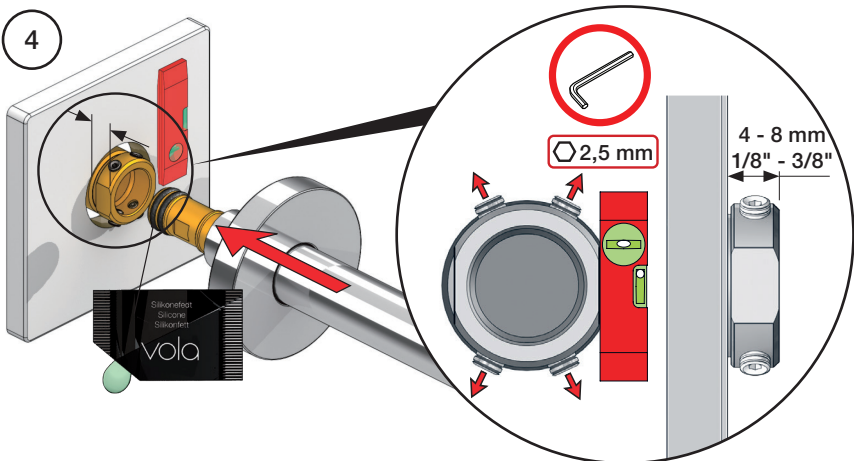

Fitting instruction
 Montageanleitung
 Monteringsvejledning
 Monteringsvægledning
 Montageanleitung
 Manuel de montage

Data	Bar:	1	2	3	4	5
	(l/min)	12	18	22	25	29
	(Gal/min)	3.4	4.8	5.8	6.6	7.7
Max. 65°C. 150°F						

VR161 - 060, 060A:
 VR161K: 1.8 Gal/min - 7 l/min
 VR161D: 2.5 Gal/min - 9 l/min
 VR161F: 3.7 Gal/min - 14 l/min

+ +

060:
 1 - 6 + 11

060A:
 7 - 11

T: VR2219	T: VR648	Y	
3 - 15 mm	3 - 19 mm	110 - 98 mm	Std.
15 - 25 mm	17 - 28 mm	98 - 88 mm	+10
25 - 35 mm	27 - 38 mm	88 - 78 mm	+20
35 - 45 mm	37 - 48 mm	78 - 68 mm	+30
45 - 55 mm	47 - 58 mm	68 - 58 mm	+40
55 - 65 mm	57 - 68 mm	58 - 48 mm	+50