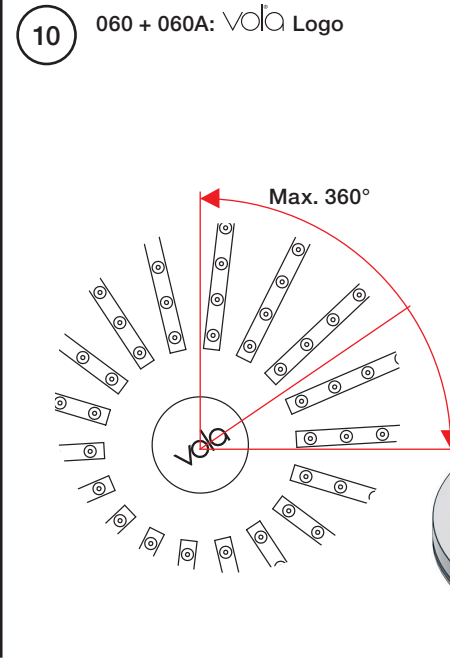

Fitting instruction
 Montageanleitung
 Monteringsvejledning
 Monteringsvægledning
 Montageanleitung
 Manuel de montage

Data	Bar:	1	2	3	4	5
	(l/min)	12	18	22	25	29
	(Gal/min)	3.4	4.8	5.8	6.6	7.7
Max. 65°C. 150°F						

VR161 - 060, 060A:
 VR161K: 1.8 Gal/min - 7 l/min
 VR161D: 2.5 Gal/min - 9 l/min
 VR161F: 3.7 Gal/min - 14 l/min

+ +

060:
 1 - 6 + 11

060A:
 7 - 11

T: VR2219	T: VR648	Y	
3 - 15 mm	3 - 19 mm	110 - 98 mm	Std.
15 - 25 mm	17 - 28 mm	98 - 88 mm	+10
25 - 35 mm	27 - 38 mm	88 - 78 mm	+20
35 - 45 mm	37 - 48 mm	78 - 68 mm	+30
45 - 55 mm	47 - 58 mm	68 - 58 mm	+40
55 - 65 mm	57 - 68 mm	58 - 48 mm	+50