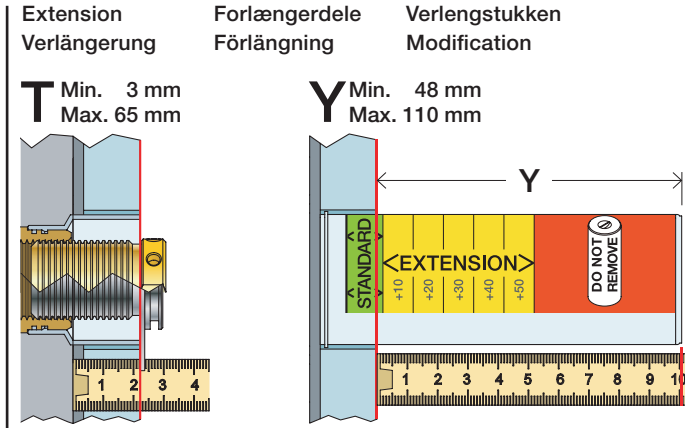

Fitting instruction
 Montageanleitung
 Monteringsvejledning
 Monteringsvægledning
 Montageanleitung
 Manuel de montage

Data	Bar:	1	2	3	4	5
	(l/min)	12	18	22	25	29
	(Gal/min)	3.4	4.8	5.8	6.6	7.7
Max. 65°C. 150°F						

VR161 - 060, 060A:
 VR161K: 1.8 Gal/min - 7 l/min
 VR161D: 2.5 Gal/min - 9 l/min
 VR161F: 3.7 Gal/min - 14 l/min

+ +

060:
 1 - 6 + 11

060A:
 7 - 11

T: VR2219	T: VR648	Y	
3 - 15 mm	3 - 19 mm	110 - 98 mm	Std.
15 - 25 mm	17 - 28 mm	98 - 88 mm	+10
25 - 35 mm	27 - 38 mm	88 - 78 mm	+20
35 - 45 mm	37 - 48 mm	78 - 68 mm	+30
45 - 55 mm	47 - 58 mm	68 - 58 mm	+40
55 - 65 mm	57 - 68 mm	58 - 48 mm	+50