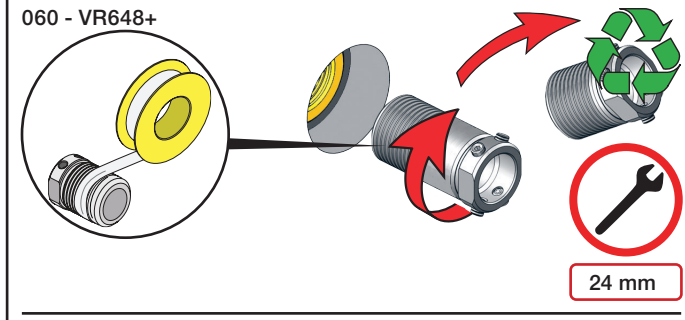

VR161 - 060, 060A:
 VR161K: 1.8 Gal/min - 7 l/min
 VR161D: 2.5 Gal/min - 9 l/min
 VR161F: 3.7 Gal/min - 14 l/min

+ +

060:
 1 - 6 + 11

060A:
 7 - 11

T: VR2219	T: VR648	Y	
3 - 15 mm	3 - 19 mm	110 - 98 mm	Std.
15 - 25 mm	17 - 28 mm	98 - 88 mm	+10
25 - 35 mm	27 - 38 mm	88 - 78 mm	+20
35 - 45 mm	37 - 48 mm	78 - 68 mm	+30
45 - 55 mm	47 - 58 mm	68 - 58 mm	+40
55 - 65 mm	57 - 68 mm	58 - 48 mm	+50