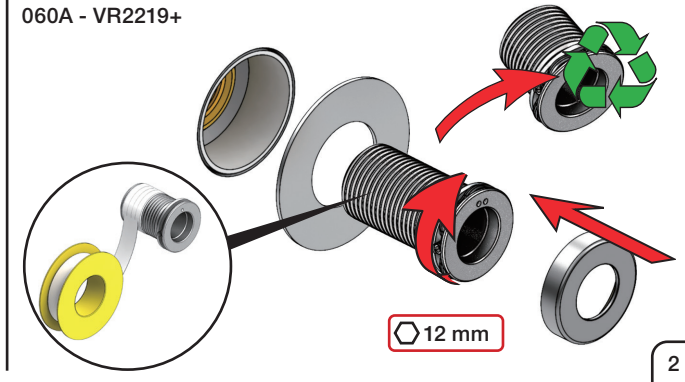

VR161 - 060, 060A:
 VR161K: 1.8 Gal/min - 7 l/min
 VR161D: 2.5 Gal/min - 9 l/min
 VR161F: 3.7 Gal/min - 14 l/min

+ +

060:
 1 - 6 + 11

060A:
 7 - 11

T: VR2219	T: VR648	Y	
3 - 15 mm	3 - 19 mm	110 - 98 mm	Std.
15 - 25 mm	17 - 28 mm	98 - 88 mm	+10
25 - 35 mm	27 - 38 mm	88 - 78 mm	+20
35 - 45 mm	37 - 48 mm	78 - 68 mm	+30
45 - 55 mm	47 - 58 mm	68 - 58 mm	+40
55 - 65 mm	57 - 68 mm	58 - 48 mm	+50