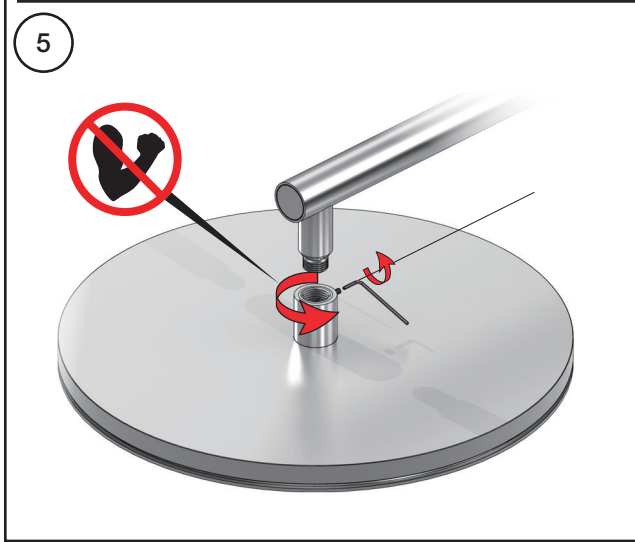

VR161 - 060, 060A:
 VR161K: 1.8 Gal/min - 7 l/min
 VR161D: 2.5 Gal/min - 9 l/min
 VR161F: 3.7 Gal/min - 14 l/min

+ +

060:
 1 - 6 + 11

060A:
 7 - 11

T: VR2219	T: VR648	Y	
3 - 15 mm	3 - 19 mm	110 - 98 mm	Std.
15 - 25 mm	17 - 28 mm	98 - 88 mm	+10
25 - 35 mm	27 - 38 mm	88 - 78 mm	+20
35 - 45 mm	37 - 48 mm	78 - 68 mm	+30
45 - 55 mm	47 - 58 mm	68 - 58 mm	+40
55 - 65 mm	57 - 68 mm	58 - 48 mm	+50