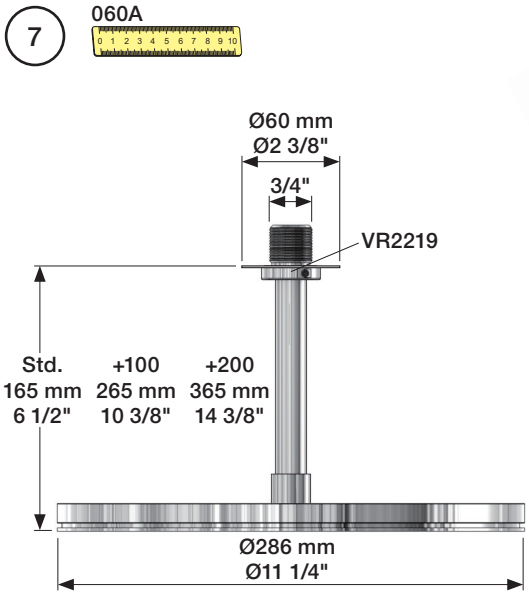

Fitting instruction
 Montageanleitung
 Monteringsvejledning
 Monteringsvægledning
 Montageanleitung
 Manuel de montage

Data	Bar:	1	2	3	4	5
	(l/min)	12	18	22	25	29
	(Gal/min)	3.4	4.8	5.8	6.6	7.7
Max. 65°C. 150°F						

VR161 - 060, 060A:
 VR161K: 1.8 Gal/min - 7 l/min
 VR161D: 2.5 Gal/min - 9 l/min
 VR161F: 3.7 Gal/min - 14 l/min

+ +

060:
 1 - 6 + 11

060A:
 7 - 11

T: VR2219	T: VR648	Y	
3 - 15 mm	3 - 19 mm	110 - 98 mm	Std.
15 - 25 mm	17 - 28 mm	98 - 88 mm	+10
25 - 35 mm	27 - 38 mm	88 - 78 mm	+20
35 - 45 mm	37 - 48 mm	78 - 68 mm	+30
45 - 55 mm	47 - 58 mm	68 - 58 mm	+40
55 - 65 mm	57 - 68 mm	58 - 48 mm	+50