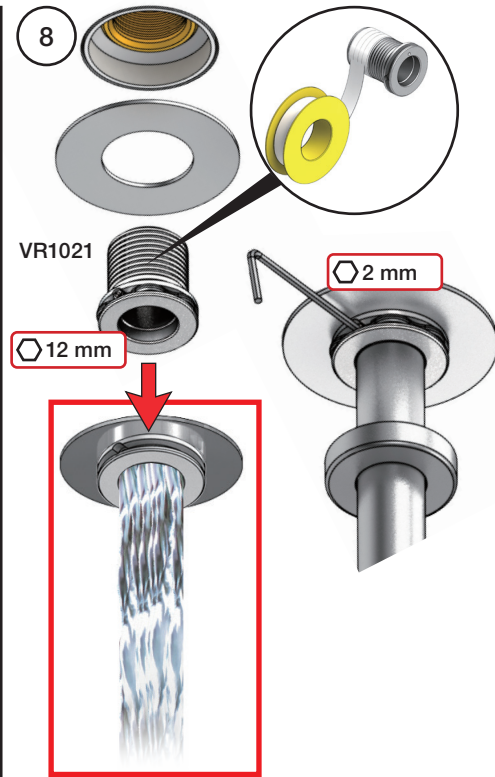

VR161 - 060, 060A:
 VR161K: 1.8 Gal/min - 7 l/min
 VR161D: 2.5 Gal/min - 9 l/min
 VR161F: 3.7 Gal/min - 14 l/min

+ +

060:
 1 - 6 + 11

060A:
 7 - 11

T: VR2219	T: VR648	Y	
3 - 15 mm	3 - 19 mm	110 - 98 mm	Std.
15 - 25 mm	17 - 28 mm	98 - 88 mm	+10
25 - 35 mm	27 - 38 mm	88 - 78 mm	+20
35 - 45 mm	37 - 48 mm	78 - 68 mm	+30
45 - 55 mm	47 - 58 mm	68 - 58 mm	+40
55 - 65 mm	57 - 68 mm	58 - 48 mm	+50