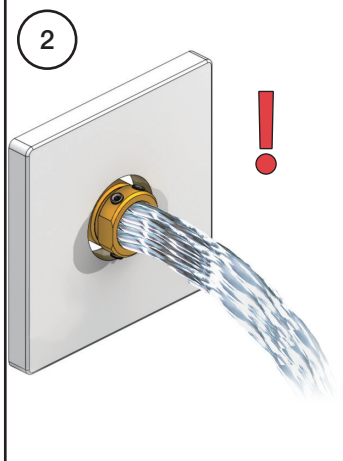

Fitting instruction
 Montageanleitung
 Monteringsvejledning
 Monteringsvægledning
 Montageanleitung
 Manuel de montage

Data	Bar:	1	2	3	4	5
	(l/min)	12	18	22	25	29
	(Gal/min)	3.4	4.8	5.8	6.6	7.7
Max. 65°C. 150°F						

VR161 - 060, 060A:
 VR161K: 1.8 Gal/min - 7 l/min
 VR161D: 2.5 Gal/min - 9 l/min
 VR161F: 3.7 Gal/min - 14 l/min

+ +

060:
 1 - 6 + 11

060A:
 7 - 11

T: VR2219	T: VR648	Y	
3 - 15 mm	3 - 19 mm	110 - 98 mm	Std.
15 - 25 mm	17 - 28 mm	98 - 88 mm	+10
25 - 35 mm	27 - 38 mm	88 - 78 mm	+20
35 - 45 mm	37 - 48 mm	78 - 68 mm	+30
45 - 55 mm	47 - 58 mm	68 - 58 mm	+40
55 - 65 mm	57 - 68 mm	58 - 48 mm	+50