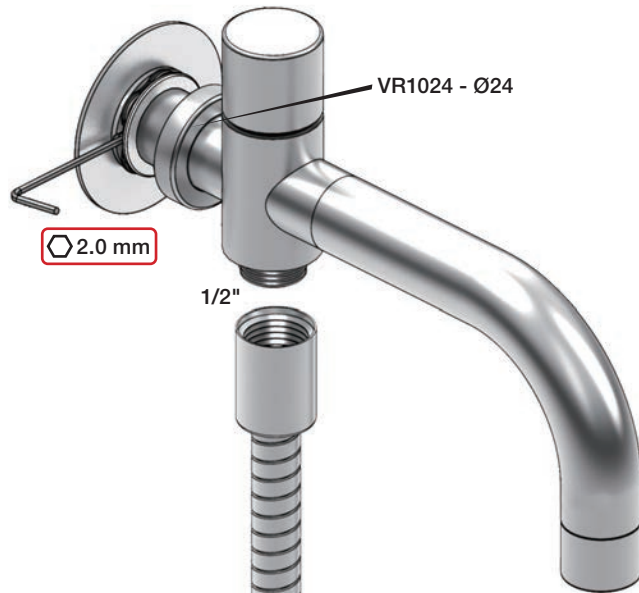

040

040D

	L (mm)	L (Inch)
040	185	7 3/4"
040D	200	7 3/4"
040D/250	250	9 3/4"
040D/300	300	11 3/4"

1

010, 010C, 020, 020C, 030, 040, 040D

12 mm

2

3

Ø19: 010, 020, 030, 040

2.0 mm

Ø24: 010C, 020C, 040D

2.0 mm

1/2"

Extension
Verlängerung

Forlængerdele
Förlängning

Verlengstukken
Modification