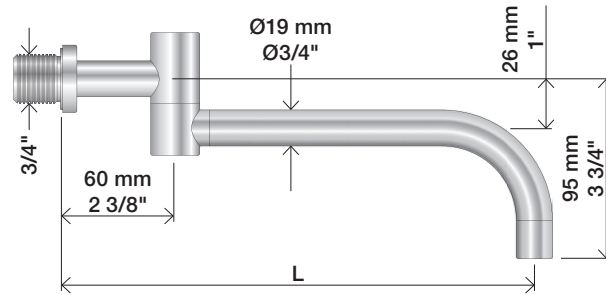

www.vola.com

010, 020

010C, 020C

	L (mm)	L (Inch)
010(C)/100	100	4"
010(C)/130	130	5"
010(C)/160	160	6"
020(C)/200	200	7 3/4"
020(C)/225	225	8 3/4"
020(C)/260	260	10 1/4"
020(C)/300	300	11 3/4"

030

	L (mm)	L (Inch)
030/200	200	7 3/4"
030/250	250	9 3/4"
030/300	300	11 3/4"
030/350	350	13 3/4"

040

040D

	L (mm)	L (Inch)
040	185	7 3/4"
040D	200	7 3/4"
040D/250	250	9 3/4"
040D/300	300	11 3/4"

1

010, 010C, 020, 020C, 030, 040, 040D

2

3

Ø19: 010, 020, 030, 040

Extension
VerlängerungForlængerdele
FörlängningVerlengstukken
ModificationT Min. 3 mm
Max. 65 mmY Min. 48 mm
Max. 110 mm

T	Y	VR1020K	VR2019 (Ø19) VR2119 (Ø24)
3 - 15 mm	110 - 98 mm		Std.
15 - 25 mm	98 - 88 mm		+10
25 - 35 mm	88 - 78 mm		+20
35 - 45 mm	78 - 68 mm		+30
45 - 55 mm	68 - 58 mm		+40
55 - 65 mm	58 - 48 mm		+50