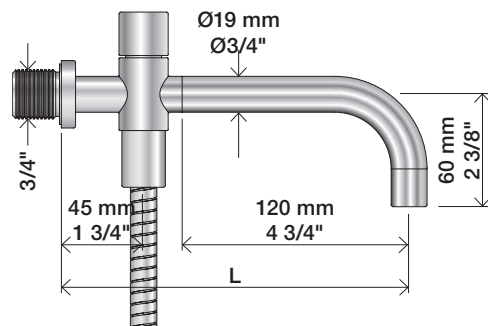

www.vola.com

010, 020

010C, 020C

	L (mm)	L (Inch)
010(C)/100	100	4"
010(C)/130	130	5"
010(C)/160	160	6"
020(C)/200	200	7 3/4"
020(C)/225	225	8 3/4"
020(C)/260	260	10 1/4"
020(C)/300	300	11 3/4"

030

	L (mm)	L (Inch)
030/200	200	7 3/4"
030/250	250	9 3/4"
030/300	300	11 3/4"
030/350	350	13 3/4"

040

040D

	L (mm)	L (Inch)
040	185	7 3/4"
040D	200	7 3/4"
040D/250	250	9 3/4"
040D/300	300	11 3/4"

1

010, 010C, 020, 020C, 030, 040, 040D

2

3

Ø19: 010, 020, 030, 040

Extension
VerlängerungForlængerdele
FörlängningVerlengstukken
ModificationT Min. 3 mm
Max. 65 mmY Min. 48 mm
Max. 110 mm

T	Y	VR1020K	VR2019 (Ø19) VR2119 (Ø24)
3 - 15 mm	110 - 98 mm		Std.
15 - 25 mm	98 - 88 mm		+10
25 - 35 mm	88 - 78 mm		+20
35 - 45 mm	78 - 68 mm		+30
45 - 55 mm	68 - 58 mm		+40
55 - 65 mm	58 - 48 mm		+50