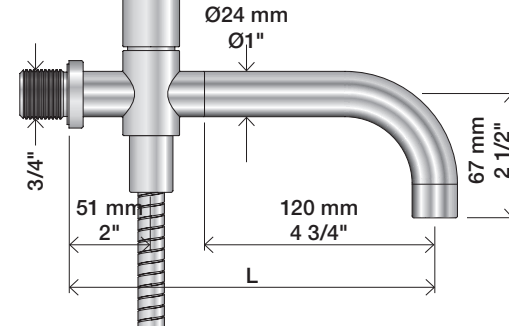

www.vola.com

010, 020

010C, 020C

	L (mm)	L (Inch)
010(C)/100	100	4"
010(C)/130	130	5"
010(C)/160	160	6"
020(C)/200	200	7 3/4"
020(C)/225	225	8 3/4"
020(C)/260	260	10 1/4"
020(C)/300	300	11 3/4"

030

	L (mm)	L (Inch)
030/200	200	7 3/4"
030/250	250	9 3/4"
030/300	300	11 3/4"
030/350	350	13 3/4"

040

040D

	L (mm)	L (Inch)
040	185	7 3/4"
040D	200	7 3/4"
040D/250	250	9 3/4"
040D/300	300	11 3/4"

1

010, 010C, 020, 020C, 030, 040, 040D

2

3

Ø19: 010, 020, 030, 040

Extension
VerlängerungForlængerdele
FörlängningVerlengstukken
ModificationT Min. 3 mm
Max. 65 mmY Min. 48 mm
Max. 110 mm

T	Y	VR1020K	VR2019 (Ø19) VR2119 (Ø24)
3 - 15 mm	110 - 98 mm		Std.
15 - 25 mm	98 - 88 mm		+10
25 - 35 mm	88 - 78 mm		+20
35 - 45 mm	78 - 68 mm		+30
45 - 55 mm	68 - 58 mm		+40
55 - 65 mm	58 - 48 mm		+50