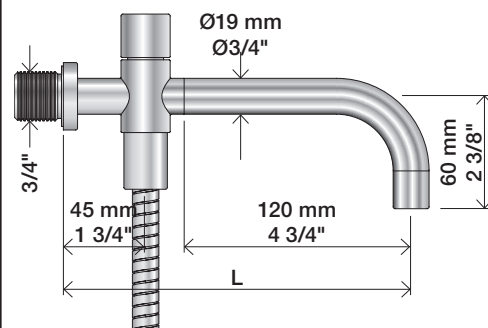

[www.vola.com](http://www.vola.com)

**010, 020**

**010C, 020C**

	L (mm)	L (Inch)
010(C)/100	100	4"
010(C)/130	130	5"
010(C)/160	160	6"
020(C)/200	200	7 3/4"
020(C)/225	225	8 3/4"
020(C)/260	260	10 1/4"
020(C)/300	300	11 3/4"

**030**

	L (mm)	L (Inch)
030/200	200	7 3/4"
030/250	250	9 3/4"
030/300	300	11 3/4"
030/350	350	13 3/4"

**040**

**040D**

	L (mm)	L (Inch)
040	185	7 3/4"
040D	200	7 3/4"
040D/250	250	9 3/4"
040D/300	300	11 3/4"

Verlengstukken  
Modification

T Min. 3 mm  
Max. 65 mm

Y Min. 48 mm  
Max. 110 mm

T	Y	VR1020K	VR2019 (Ø19) VR2119 (Ø24)
3 - 15 mm	110 - 98 mm		Std.
15 - 25 mm	98 - 88 mm		+10
25 - 35 mm	88 - 78 mm		+20
35 - 45 mm	78 - 68 mm		+30
45 - 55 mm	68 - 58 mm		+40
55 - 65 mm	58 - 48 mm		+50