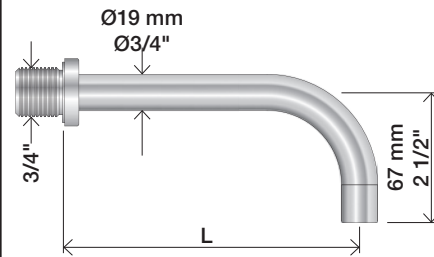

[www.vola.com](http://www.vola.com)

**010, 020**

**010C, 020C**

	L (mm)	L (Inch)
010(C)/100	100	4"
010(C)/130	130	5"
010(C)/160	160	6"
020(C)/200	200	7 3/4"
020(C)/225	225	8 3/4"
020(C)/260	260	10 1/4"
020(C)/300	300	11 3/4"

**030**

	L (mm)	L (Inch)
030/200	200	7 3/4"
030/250	250	9 3/4"
030/300	300	11 3/4"
030/350	350	13 3/4"

**040**

**040D**

	L (mm)	L (Inch)
040	185	7 3/4"
040D	200	7 3/4"
040D/250	250	9 3/4"
040D/300	300	11 3/4"

Verlengstukken  
Modification

T Min. 3 mm  
Max. 65 mm

Y Min. 48 mm  
Max. 110 mm

T	Y	VR1020K	VR2019 (Ø19) VR2119 (Ø24)
3 - 15 mm	110 - 98 mm		Std.
15 - 25 mm	98 - 88 mm		+10
25 - 35 mm	88 - 78 mm		+20
35 - 45 mm	78 - 68 mm		+30
45 - 55 mm	68 - 58 mm		+40
55 - 65 mm	58 - 48 mm		+50