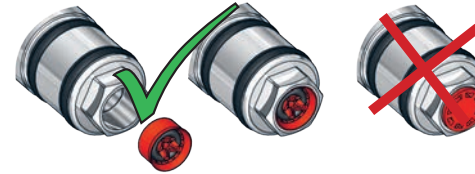

For more water saving possibilities please see:
Weitere Wassersparmöglichkeiten finden Sie auf:
For flere vandbesparende muligheder se venligst:
För mer vattenbesparande möjligheter hänvisas till:
Voor meer waterbesparende mogelijkheden zie:
Pour plus d'informations sur les options : économie d'eau, voir le site:

www.vola.com