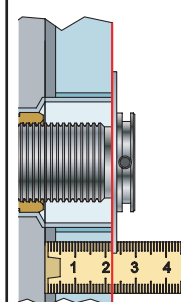

[www.vola.com](http://www.vola.com)

**010, 020**

**010C, 020C**

	L (mm)	L (Inch)
010(C)/100	100	4"
010(C)/130	130	5"
010(C)/160	160	6"
020(C)/200	200	7 3/4"
020(C)/225	225	8 3/4"
020(C)/260	260	10 1/4"
020(C)/300	300	11 3/4"

**030**

	L (mm)	L (Inch)
030/200	200	7 3/4"
030/250	250	9 3/4"
030/300	300	11 3/4"
030/350	350	13 3/4"

**040**

**040D**

	L (mm)	L (Inch)
040	185	7 3/4"
040D	200	7 3/4"
040D/250	250	9 3/4"
040D/300	300	11 3/4"

1

010, 010C, 020, 020C, 030, 040, 040D

2

3

Ø19: 010, 020, 030, 040

Ø24: 010C, 020C, 040D

Extension  
Verlängerung

Forlængerdele  
Förlängning

Verlengstukken  
Modification

T Min. 3 mm  
Max. 65 mm

Y Min. 48 mm  
Max. 110 mm

T	Y	VR1020K	VR2019 (Ø19) VR2119 (Ø24)
3 - 15 mm	110 - 98 mm		Std.
15 - 25 mm	98 - 88 mm		+10
25 - 35 mm	88 - 78 mm		+20
35 - 45 mm	78 - 68 mm		+30
45 - 55 mm	68 - 58 mm		+40
55 - 65 mm	58 - 48 mm		+50