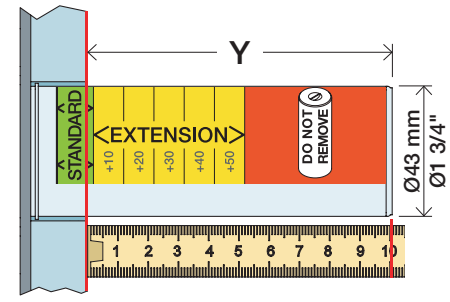

[www.vola.com](http://www.vola.com)

**010, 020**

**010C, 020C**

	L (mm)	L (Inch)
010(C)/100	100	4"
010(C)/130	130	5"
010(C)/160	160	6"
020(C)/200	200	7 3/4"
020(C)/225	225	8 3/4"
020(C)/260	260	10 1/4"
020(C)/300	300	11 3/4"

**030**

	L (mm)	L (Inch)
030/200	200	7 3/4"
030/250	250	9 3/4"
030/300	300	11 3/4"
030/350	350	13 3/4"

**040**

**040D**

	L (mm)	L (Inch)
040	185	7 3/4"
040D	200	7 3/4"
040D/250	250	9 3/4"
040D/300	300	11 3/4"

Verlengstukken  
Modification

T Min. 3 mm  
Max. 65 mm

Y Min. 48 mm  
Max. 110 mm

T	Y	VR1020K	VR2019 (Ø19) VR2119 (Ø24)
3 - 15 mm	110 - 98 mm		Std.
15 - 25 mm	98 - 88 mm		+10
25 - 35 mm	88 - 78 mm		+20
35 - 45 mm	78 - 68 mm		+30
45 - 55 mm	68 - 58 mm		+40
55 - 65 mm	58 - 48 mm		+50