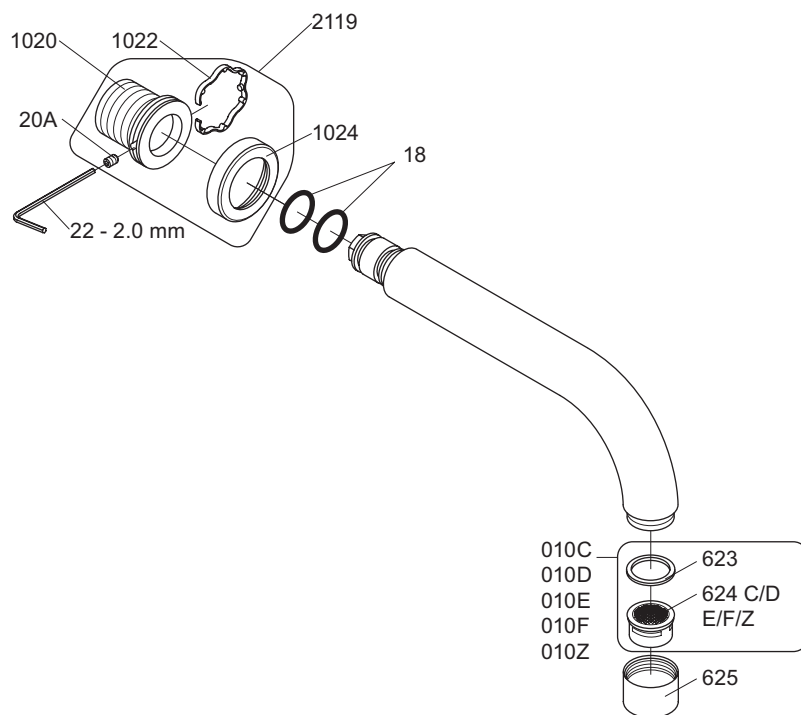

VR010C: VR623, VR624C
VR010D: VR623, VR624D
VR010E: VR623, VR624E
VR010F: VR623, VR624F
VR010Z: VR623, VR624Z
VR1020K: VR20A, VR22, VR1020, VR1022
VR2119: VR20A, VR22, VR1020, VR1022, VR1024

vola
Lunavej 2
DK-8700 Horsens
Tlf : + 45 7023 5500
sales@vola.com
www.vola.com

VOLA 010C/020C

Date
Apr. 21

Rev.
2

Sheet
SB 11.1