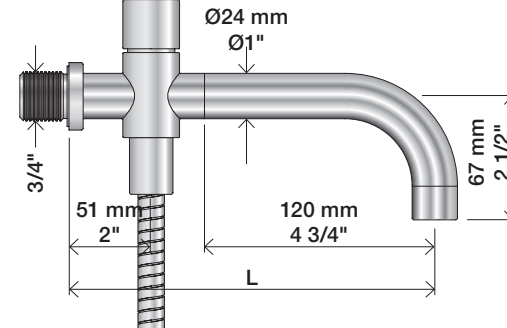

[www.vola.com](http://www.vola.com)

**010, 020**

**010C, 020C**

	L (mm)	L (Inch)
010(C)/100	100	4"
010(C)/130	130	5"
010(C)/160	160	6"
020(C)/200	200	7 3/4"
020(C)/225	225	8 3/4"
020(C)/260	260	10 1/4"
020(C)/300	300	11 3/4"

**030**

	L (mm)	L (Inch)
030/200	200	7 3/4"
030/250	250	9 3/4"
030/300	300	11 3/4"
030/350	350	13 3/4"

**040**

**040D**

	L (mm)	L (Inch)
040	185	7 3/4"
040D	200	7 3/4"
040D/250	250	9 3/4"
040D/300	300	11 3/4"

1

010, 010C, 020, 020C, 030, 040, 040D

2

3

Ø19: 010, 020, 030, 040

Ø24: 010C, 020C, 040D

Extension  
Verlängerung

Forlængerdele  
Förlängning

Verlengstukken  
Modification

T Min. 3 mm  
Max. 65 mm

Y Min. 48 mm  
Max. 110 mm

T	Y	VR1020K	VR2019 (Ø19) VR2119 (Ø24)
3 - 15 mm	110 - 98 mm		Std.
15 - 25 mm	98 - 88 mm		+10
25 - 35 mm	88 - 78 mm		+20
35 - 45 mm	78 - 68 mm		+30
45 - 55 mm	68 - 58 mm		+40
55 - 65 mm	58 - 48 mm		+50