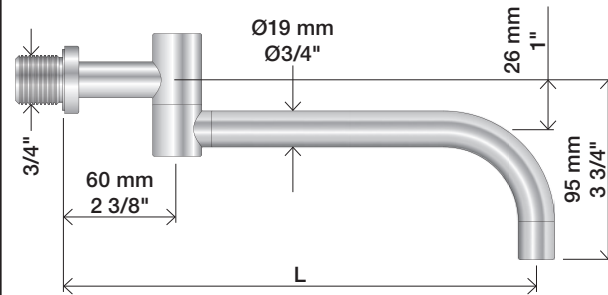

[www.vola.com](http://www.vola.com)

**010, 020**

**010C, 020C**

	L (mm)	L (Inch)
010(C)/100	100	4"
010(C)/130	130	5"
010(C)/160	160	6"
020(C)/200	200	7 3/4"
020(C)/225	225	8 3/4"
020(C)/260	260	10 1/4"
020(C)/300	300	11 3/4"

**030**

	L (mm)	L (Inch)
030/200	200	7 3/4"
030/250	250	9 3/4"
030/300	300	11 3/4"
030/350	350	13 3/4"

**040**

**040D**

	L (mm)	L (Inch)
040	185	7 3/4"
040D	200	7 3/4"
040D/250	250	9 3/4"
040D/300	300	11 3/4"

Verlengstukken  
Modification

T Min. 3 mm  
Max. 65 mm

Y Min. 48 mm  
Max. 110 mm

T	Y	VR1020K	VR2019 (Ø19) VR2119 (Ø24)
3 - 15 mm	110 - 98 mm		Std.
15 - 25 mm	98 - 88 mm		+10
25 - 35 mm	88 - 78 mm		+20
35 - 45 mm	78 - 68 mm		+30
45 - 55 mm	68 - 58 mm		+40
55 - 65 mm	58 - 48 mm		+50