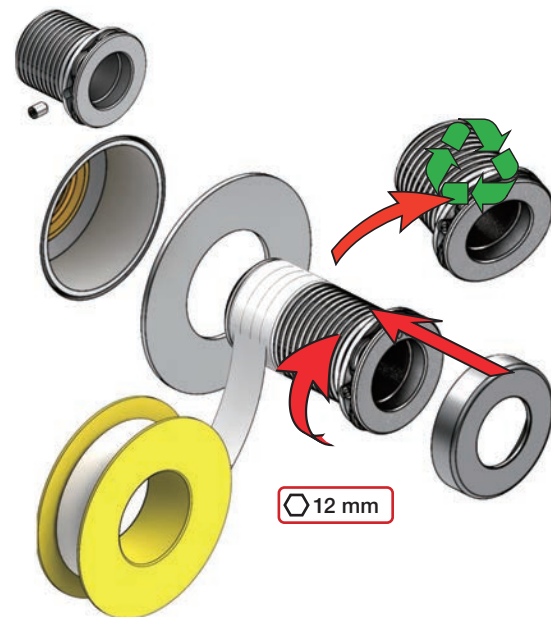

T	Y	VR1020K	VR2019 (Ø19) VR2119 (Ø24)
3 - 15 mm	110 - 98 mm		Std.
15 - 25 mm	98 - 88 mm		+10
25 - 35 mm	88 - 78 mm		+20
35 - 45 mm	78 - 68 mm		+30
45 - 55 mm	68 - 58 mm		+40
55 - 65 mm	58 - 48 mm		+50

VR1020K+ / VR2019+ / VR2219+