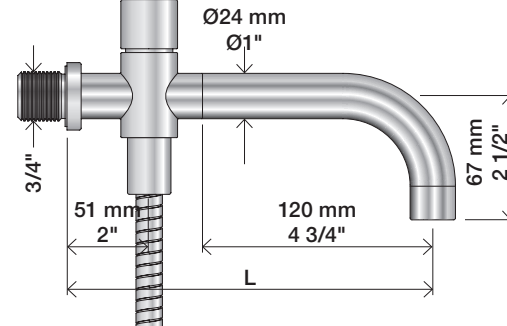

[www.vola.com](http://www.vola.com)

**010, 020**

**010C, 020C**

	L (mm)	L (Inch)
010(C)/100	100	4"
010(C)/130	130	5"
010(C)/160	160	6"
020(C)/200	200	7 3/4"
020(C)/225	225	8 3/4"
020(C)/260	260	10 1/4"
020(C)/300	300	11 3/4"

**030**

	L (mm)	L (Inch)
030/200	200	7 3/4"
030/250	250	9 3/4"
030/300	300	11 3/4"
030/350	350	13 3/4"

**040**

**040D**

	L (mm)	L (Inch)
040	185	7 3/4"
040D	200	7 3/4"
040D/250	250	9 3/4"
040D/300	300	11 3/4"

1

010, 010C, 020, 020C, 030, 040, 040D

2

3

Ø19: 010, 020, 030, 040

Extension  
VerlängerungForlængerdele  
FörlängningVerlengstukken  
ModificationT Min. 3 mm  
Max. 65 mmY Min. 48 mm  
Max. 110 mm

T	Y	VR1020K	VR2019 (Ø19) VR2119 (Ø24)
3 - 15 mm	110 - 98 mm		Std.
15 - 25 mm	98 - 88 mm		+10
25 - 35 mm	88 - 78 mm		+20
35 - 45 mm	78 - 68 mm		+30
45 - 55 mm	68 - 58 mm		+40
55 - 65 mm	58 - 48 mm		+50