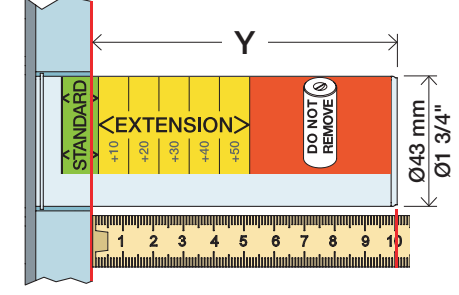

[www.vola.com](http://www.vola.com)

**010, 020**

**010C, 020C**

	L (mm)	L (Inch)
010(C)/100	100	4"
010(C)/130	130	5"
010(C)/160	160	6"
020(C)/200	200	7 3/4"
020(C)/225	225	8 3/4"
020(C)/260	260	10 1/4"
020(C)/300	300	11 3/4"

**030**

	L (mm)	L (Inch)
030/200	200	7 3/4"
030/250	250	9 3/4"
030/300	300	11 3/4"
030/350	350	13 3/4"

**040**

**040D**

	L (mm)	L (Inch)
040	185	7 3/4"
040D	200	7 3/4"
040D/250	250	9 3/4"
040D/300	300	11 3/4"

1

010, 010C, 020, 020C, 030, 040, 040D

2

3

Ø19: 010, 020, 030, 040

Extension  
VerlängerungForlængerdele  
FörlängningVerlengstukken  
ModificationT Min. 3 mm  
Max. 65 mmY Min. 48 mm  
Max. 110 mm

T	Y	VR1020K	VR2019 (Ø19) VR2119 (Ø24)
3 - 15 mm	110 - 98 mm		Std.
15 - 25 mm	98 - 88 mm		+10
25 - 35 mm	88 - 78 mm		+20
35 - 45 mm	78 - 68 mm		+30
45 - 55 mm	68 - 58 mm		+40
55 - 65 mm	58 - 48 mm		+50