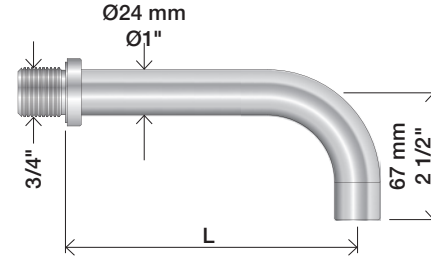

[www.vola.com](http://www.vola.com)

**010, 020**

**010C, 020C**

	L (mm)	L (Inch)
010(C)/100	100	4"
010(C)/130	130	5"
010(C)/160	160	6"
020(C)/200	200	7 3/4"
020(C)/225	225	8 3/4"
020(C)/260	260	10 1/4"
020(C)/300	300	11 3/4"

**030**

	L (mm)	L (Inch)
030/200	200	7 3/4"
030/250	250	9 3/4"
030/300	300	11 3/4"
030/350	350	13 3/4"

**040**

**040D**

	L (mm)	L (Inch)
040	185	7 3/4"
040D	200	7 3/4"
040D/250	250	9 3/4"
040D/300	300	11 3/4"

1

010, 010C, 020, 020C, 030, 040, 040D

2

3

Ø19: 010, 020, 030, 040

Extension  
VerlängerungForlængerdele  
FörlängningVerlengstukken  
ModificationT Min. 3 mm  
Max. 65 mmY Min. 48 mm  
Max. 110 mm

T	Y	VR1020K	VR2019 (Ø19) VR2119 (Ø24)
3 - 15 mm	110 - 98 mm		Std.
15 - 25 mm	98 - 88 mm		+10
25 - 35 mm	88 - 78 mm		+20
35 - 45 mm	78 - 68 mm		+30
45 - 55 mm	68 - 58 mm		+40
55 - 65 mm	58 - 48 mm		+50