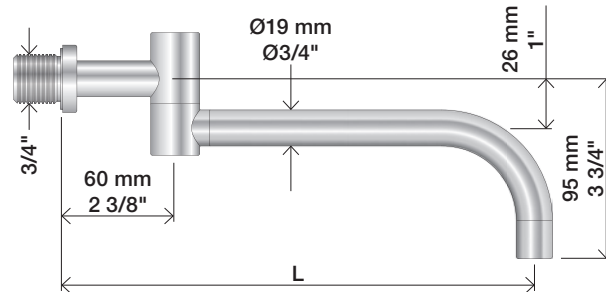

[www.vola.com](http://www.vola.com)

**010, 020**

**010C, 020C**

	L (mm)	L (Inch)
010(C)/100	100	4"
010(C)/130	130	5"
010(C)/160	160	6"
020(C)/200	200	7 3/4"
020(C)/225	225	8 3/4"
020(C)/260	260	10 1/4"
020(C)/300	300	11 3/4"

**030**

	L (mm)	L (Inch)
030/200	200	7 3/4"
030/250	250	9 3/4"
030/300	300	11 3/4"
030/350	350	13 3/4"

**040**

**040D**

	L (mm)	L (Inch)
040	185	7 3/4"
040D	200	7 3/4"
040D/250	250	9 3/4"
040D/300	300	11 3/4"

1

010, 010C, 020, 020C, 030, 040, 040D

2

3

Ø19: 010, 020, 030, 040

Extension  
VerlängerungForlængerdele  
FörlängningVerlengstukken  
ModificationT Min. 3 mm  
Max. 65 mmY Min. 48 mm  
Max. 110 mm

T	Y	VR1020K	VR2019 (Ø19) VR2119 (Ø24)
3 - 15 mm	110 - 98 mm		Std.
15 - 25 mm	98 - 88 mm		+10
25 - 35 mm	88 - 78 mm		+20
35 - 45 mm	78 - 68 mm		+30
45 - 55 mm	68 - 58 mm		+40
55 - 65 mm	58 - 48 mm		+50