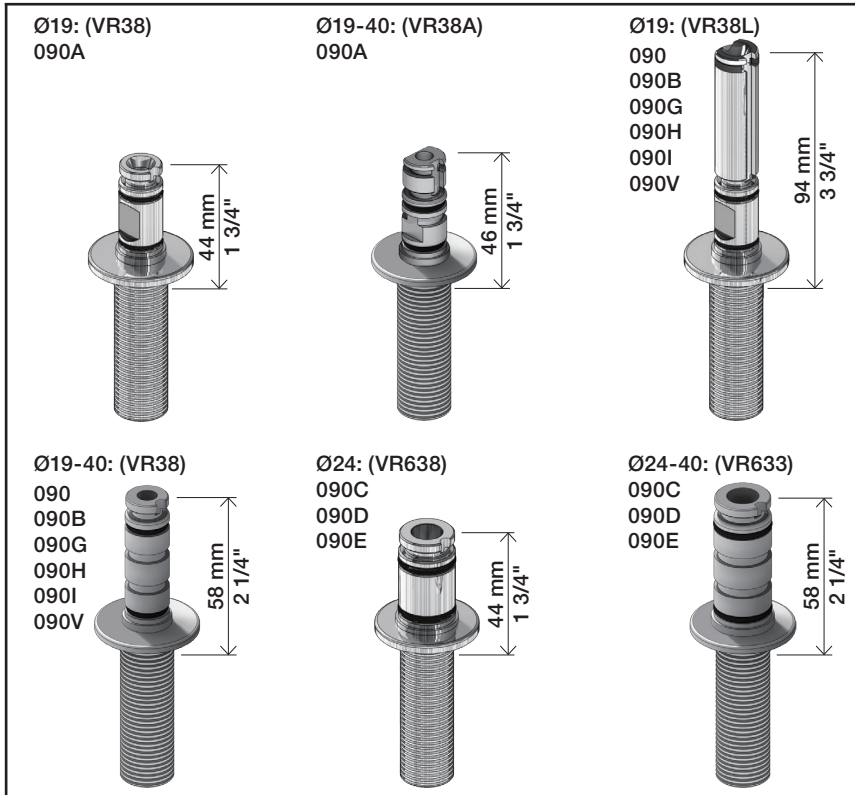

VOLA 090, 090A, 090B:
 VOLA 090C, 090D, 090E:
 VOLA 090G, 090H, 090I, 090V:

1 - 4

VOLA 090FM:

5

Fitting instruction Monteringsvægledning
 Montageanleitung Montage hanledning
 Monteringsvejledning Manuel de montage

Inches:	Ø	H	D	h
090	3/4"	8 1/4"	8"	5 3/4"
090A	3/4"	4 1/4"	3 1/2"	1 1/2"
090B	3/4"	7"	4"	4 1/2"
090C	1"	7"	4"	4 1/2"
090D	1"	8 3/4"	8"	5"
090E	1"	6 3/4"	8"	2 1/2"
090G	3/4"	7"	5 1/2"	4"
090H	3/4"	10 1/2"	8 5/8"	6"
090I	3/4"	12 3/4"	8 5/8"	8 1/2"
090V	3/4"	14"	5 3/4"	10 1/2"

vola

mm:	H	D	h
090	210	200	145
090A	110	85	40
090B	185	100	114
090C	185	100	114
090D	220	200	130
090E	170	200	65
090G	185	140	105
090H	265	220	155
090I	325	220	215
090V	355	145	270

Inches:	H	D	h
090	8 1/2"	8"	5 3/4"
090A	4 1/4"	3 1/2"	1 1/2"
090B	7"	4"	4 1/2"
090C	7"	4"	4 1/2"
090D	8 3/4"	8"	5"
090E	6 3/4"	8"	2 1/2"
090G	7"	5 1/2"	4"
090H	10 1/2"	8 5/8"	6"
090I	12 3/4"	8 5/8"	8 1/2"
090V	14"	5 3/4"	10 1/2"

VOLA 090E

Date
 Oct. 2014

Rev.
 1

Sheet
 SB 18.2

2500:

500: Ø10
500US: Ø3/8"

- VR1277K: VR22, VR2269, VR1277
- VR434: 2xVR455, VR445, VR446, VR502
- NR.11: VR20, VR22, VR1273, VR1274, VR1275

vola
Lunavej 2
DK-8700 Horsens
Tlf : + 45 7023 5500
sales@vola.com
www.vola.com