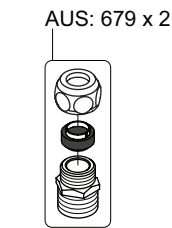

Inches:	Ø	H	D	h
090	3/4"	8 1/4"	8"	5 3/4"
090A	3/4"	4 1/4"	3 1/2"	1 1/2"
090B	3/4"	7"	4"	4 1/2"
090C	1"	7"	4"	4 1/2"
090D	1"	8 3/4"	8"	5"
090E	1"	6 3/4"	8"	2 1/2"
090G	3/4"	7"	5 1/2"	4"
090H	3/4"	10 1/2"	8 5/8"	6"
090I	3/4"	12 3/4"	8 5/8"	8 1/2"
090V	3/4"	14"	5 3/4"	10 1/2"

VOLA 500, 590, 500T1
 VOLA 2500
 VOLA SC1, SC3, SC5, SC7, SC9, SC10, SC12

Fitting instruction
 Montageanleitung
 Monteringsvejledning
 Monteringsvægledning
 Montage hanleiding
 Manuel de montage

04/00027
 04/00038

vola

mm:	H	D	h
090	210	200	145
090A	110	85	40
090B	185	100	114
090C	185	100	114
090D	220	200	130
090E	170	200	65
090G	185	140	105
090H	265	220	155
090I	325	220	215
090V	355	145	270

Inches:	H	D	h
090	8 1/2"	8"	5 3/4"
090A	4 1/4"	3 1/2"	1 1/2"
090B	7"	4"	4 1/2"
090C	7"	4"	4 1/2"
090D	8 3/4"	8"	5"
090E	6 3/4"	8"	2 1/2"
090G	7"	5 1/2"	4"
090H	10 1/2"	8 5/8"	6"
090I	12 3/4"	8 5/8"	8 1/2"
090V	14"	5 3/4"	10 1/2"

VOLA 090E

Date
 Oct. 2014

Rev.
 1

Sheet
 SB 18.2

2500:

500: Ø10
500US: Ø3/8"

- VR1277K: VR22, VR2269, VR1277
- VR434: 2xVR455, VR445, VR446, VR502
- NR.11: VR20, VR22, VR1273, VR1274, VR1275

vola
Lunavej 2
DK-8700 Horsens
Tlf : + 45 7023 5500
sales@vola.com
www.vola.com