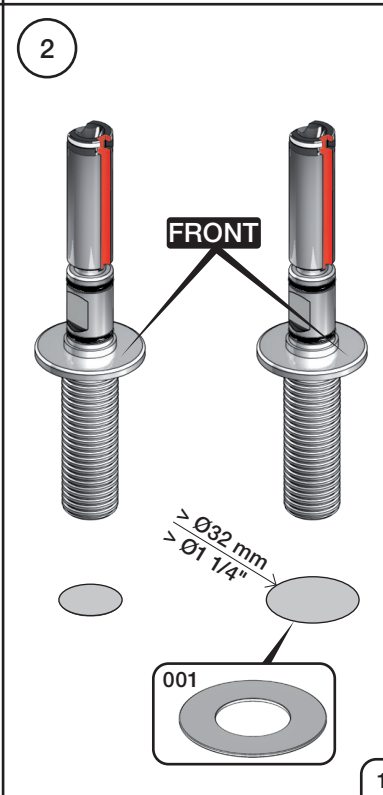

VOLA 090, 090A, 090B:
 VOLA 090C, 090D, 090E:
 VOLA 090G, 090H, 090I, 090V:

1 - 4

VOLA 090FM:

5

Fitting instruction Monteringsvægledning
 Montageanleitung Montage hanledning
 Monteringsvejledning Manuel de montage

Inches:	Ø	H	D	h
090	3/4"	8 1/4"	8"	5 3/4"
090A	3/4"	4 1/4"	3 1/2"	1 1/2"
090B	3/4"	7"	4"	4 1/2"
090C	1"	7"	4"	4 1/2"
090D	1"	8 3/4"	8"	5"
090E	1"	6 3/4"	8"	2 1/2"
090G	3/4"	7"	5 1/2"	4"
090H	3/4"	10 1/2"	8 5/8"	6"
090I	3/4"	12 3/4"	8 5/8"	8 1/2"
090V	3/4"	14"	5 3/4"	10 1/2"

vola

mm:	H	D	h
090	210	200	145
090A	110	85	40
090B	185	100	114
090C	185	100	114
090D	220	200	130
090E	170	200	65
090G	185	140	105
090H	265	220	155
090I	325	220	215
090V	355	145	270

Inches:	H	D	h
090	8 1/2"	8"	5 3/4"
090A	4 1/4"	3 1/2"	1 1/2"
090B	7"	4"	4 1/2"
090C	7"	4"	4 1/2"
090D	8 3/4"	8"	5"
090E	6 3/4"	8"	2 1/2"
090G	7"	5 1/2"	4"
090H	10 1/2"	8 5/8"	6"
090I	12 3/4"	8 5/8"	8 1/2"
090V	14"	5 3/4"	10 1/2"

VOLA 090E

Date
 Oct. 2014

Rev.
 1

Sheet
 SB 18.2

2500:

500: Ø10
500US: Ø3/8"

- VR1277K: VR22, VR2269, VR1277
- VR434: 2xVR455, VR445, VR446, VR502
- NR.11: VR20, VR22, VR1273, VR1274, VR1275

vola
Lunavej 2
DK-8700 Horsens
Tlf : + 45 7023 5500
sales@vola.com
www.vola.com