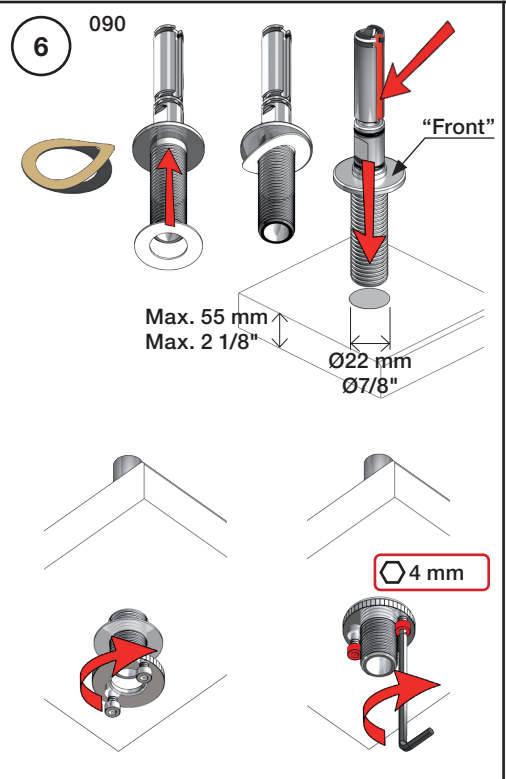

Inches:	Ø	H	D	h
090	3/4"	8 1/4"	8"	5 3/4"
090A	3/4"	4 1/4"	3 1/2"	1 1/2"
090B	3/4"	7"	4"	4 1/2"
090C	1"	7"	4"	4 1/2"
090D	1"	8 3/4"	8"	5"
090E	1"	6 3/4"	8"	2 1/2"
090G	3/4"	7"	5 1/2"	4"
090H	3/4"	10 1/2"	8 5/8"	6"
090I	3/4"	12 3/4"	8 5/8"	8 1/2"
090V	3/4"	14"	5 3/4"	10 1/2"

VOLA 500, 590, 500T1
 VOLA 2500
 VOLA SC1, SC3, SC5, SC7, SC9, SC10, SC12

Fitting instruction
 Montageanleitung
 Monteringsvejledning
 Monteringsvægledning
 Montage hanleiding
 Manuel de montage

04/00027
 04/00038

vola

mm:	H	D	h
090	210	200	145
090A	110	85	40
090B	185	100	114
090C	185	100	114
090D	220	200	130
090E	170	200	65
090G	185	140	105
090H	265	220	155
090I	325	220	215
090V	355	145	270

Inches:	H	D	h
090	8 1/2"	8"	5 3/4"
090A	4 1/4"	3 1/2"	1 1/2"
090B	7"	4"	4 1/2"
090C	7"	4"	4 1/2"
090D	8 3/4"	8"	5"
090E	6 3/4"	8"	2 1/2"
090G	7"	5 1/2"	4"
090H	10 1/2"	8 5/8"	6"
090I	12 3/4"	8 5/8"	8 1/2"
090V	14"	5 3/4"	10 1/2"

VOLA 090E

Date
 Oct. 2014

Rev.
 1

Sheet
 SB 18.2

2500:

500: Ø10
500US: Ø3/8"

- VR1277K: VR22, VR2269, VR1277
- VR434: 2xVR455, VR445, VR446, VR502
- NR.11: VR20, VR22, VR1273, VR1274, VR1275

vola
Lunavej 2
DK-8700 Horsens
Tlf : + 45 7023 5500
sales@vola.com
www.vola.com