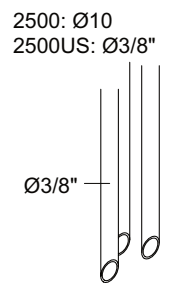

Inches:	Ø	H	D	h
090	3/4"	8 1/4"	8"	5 3/4"
090A	3/4"	4 1/4"	3 1/2"	1 1/2"
090B	3/4"	7"	4"	4 1/2"
090C	1"	7"	4"	4 1/2"
090D	1"	8 3/4"	8"	5"
090E	1"	6 3/4"	8"	2 1/2"
090G	3/4"	7"	5 1/2"	4"
090H	3/4"	10 1/2"	8 5/8"	6"
090I	3/4"	12 3/4"	8 5/8"	8 1/2"
090V	3/4"	14"	5 3/4"	10 1/2"

Data, 3 Bar /43.5 Psi:

	l/min.	Gal/min.
500:	14,5	3.8
590:	9,0	2.4
500-T1:	11,0	2.9
2500:	18,7	4.9
SC1:	18,7	4.9
SC5, 7:	18,0	4.8
SC9:	11,0	2.9

Max. 65°C, 150°F

500/2500:

www.vola.com
 500 - 2500_V0_40998137
 02-10-2023

vola

mm:	H	D	h
090	210	200	145
090A	110	85	40
090B	185	100	114
090C	185	100	114
090D	220	200	130
090E	170	200	65
090G	185	140	105
090H	265	220	155
090I	325	220	215
090V	355	145	270

Inches:	H	D	h
090	8 1/2"	8"	5 3/4"
090A	4 1/4"	3 1/2"	1 1/2"
090B	7"	4"	4 1/2"
090C	7"	4"	4 1/2"
090D	8 3/4"	8"	5"
090E	6 3/4"	8"	2 1/2"
090G	7"	5 1/2"	4"
090H	10 1/2"	8 5/8"	6"
090I	12 3/4"	8 5/8"	8 1/2"
090V	14"	5 3/4"	10 1/2"

VOLA 090E

Date
 Oct. 2014

Rev.
 1

Sheet
 SB 18.2

2500:

500: Ø10
500US: Ø3/8"

- VR1277K: VR22, VR2269, VR1277
- VR434: 2xVR455, VR445, VR446, VR502
- NR.11: VR20, VR22, VR1273, VR1274, VR1275

vola
Lunavej 2
DK-8700 Horsens
Tlf : + 45 7023 5500
sales@vola.com
www.vola.com