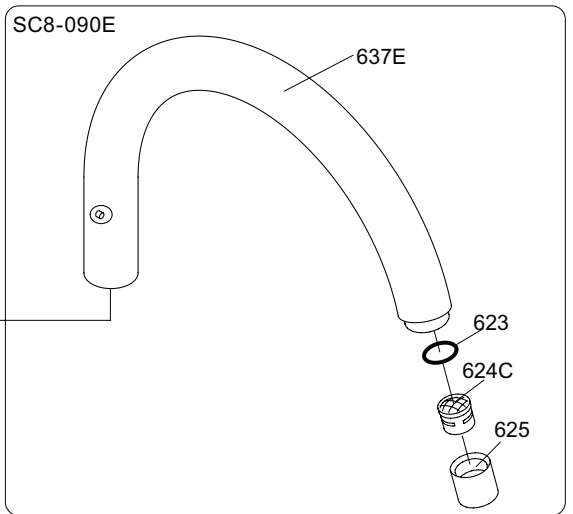

Inches:	Ø	H	D	h
090	3/4"	8 1/4"	8"	5 3/4"
090A	3/4"	4 1/4"	3 1/2"	1 1/2"
090B	3/4"	7"	4"	4 1/2"
090C	1"	7"	4"	4 1/2"
090D	1"	8 3/4"	8"	5"
090E	1"	6 3/4"	8"	2 1/2"
090G	3/4"	7"	5 1/2"	4"
090H	3/4"	10 1/2"	8 5/8"	6"
090I	3/4"	12 3/4"	8 5/8"	8 1/2"
090V	3/4"	14"	5 3/4"	10 1/2"

VOLA 500, 590, 500T1
 VOLA 2500
 VOLA SC1, SC3, SC5, SC7, SC9, SC10, SC12

Fitting instruction
 Montageanleitung
 Monteringsvejledning
 Monteringsvægledning
 Montage hanleiding
 Manuel de montage

04/00027
 04/00038

vola

mm:	H	D	h
090	210	200	145
090A	110	85	40
090B	185	100	114
090C	185	100	114
090D	220	200	130
090E	170	200	65
090G	185	140	105
090H	265	220	155
090I	325	220	215
090V	355	145	270

Inches:	H	D	h
090	8 1/2"	8"	5 3/4"
090A	4 1/4"	3 1/2"	1 1/2"
090B	7"	4"	4 1/2"
090C	7"	4"	4 1/2"
090D	8 3/4"	8"	5"
090E	6 3/4"	8"	2 1/2"
090G	7"	5 1/2"	4"
090H	10 1/2"	8 5/8"	6"
090I	12 3/4"	8 5/8"	8 1/2"
090V	14"	5 3/4"	10 1/2"

VOLA 090E

Date
 Oct. 2014

Rev.
 1

Sheet
 SB 18.2

2500:

500: Ø10
500US: Ø3/8"

- VR1277K: VR22, VR2269, VR1277
- VR434: 2xVR455, VR445, VR446, VR502
- NR.11: VR20, VR22, VR1273, VR1274, VR1275

vola
Lunavej 2
DK-8700 Horsens
Tlf : + 45 7023 5500
sales@vola.com
www.vola.com