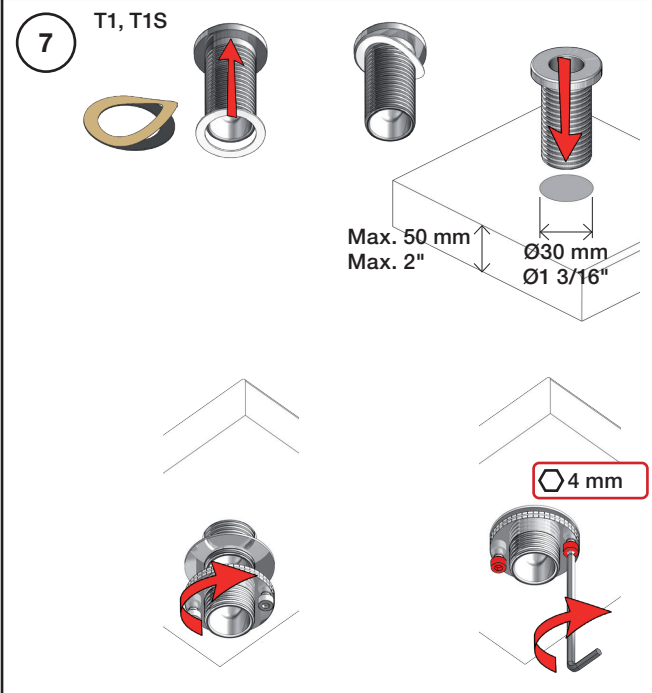

Inches:	Ø	H	D	h
090	3/4"	8 1/4"	8"	5 3/4"
090A	3/4"	4 1/4"	3 1/2"	1 1/2"
090B	3/4"	7"	4"	4 1/2"
090C	1"	7"	4"	4 1/2"
090D	1"	8 3/4"	8"	5"
090E	1"	6 3/4"	8"	2 1/2"
090G	3/4"	7"	5 1/2"	4"
090H	3/4"	10 1/2"	8 5/8"	6"
090I	3/4"	12 3/4"	8 5/8"	8 1/2"
090V	3/4"	14"	5 3/4"	10 1/2"

vola

mm:	H	D	h
090	210	200	145
090A	110	85	40
090B	185	100	114
090C	185	100	114
090D	220	200	130
090E	170	200	65
090G	185	140	105
090H	265	220	155
090I	325	220	215
090V	355	145	270

Inches:	H	D	h
090	8 1/2"	8"	5 3/4"
090A	4 1/4"	3 1/2"	1 1/2"
090B	7"	4"	4 1/2"
090C	7"	4"	4 1/2"
090D	8 3/4"	8"	5"
090E	6 3/4"	8"	2 1/2"
090G	7"	5 1/2"	4"
090H	10 1/2"	8 5/8"	6"
090I	12 3/4"	8 5/8"	8 1/2"
090V	14"	5 3/4"	10 1/2"

VOLA 090E

Date
 Oct. 2014

Rev.
 1

Sheet
 SB 18.2

2500:

500: Ø10
500US: Ø3/8"

- VR1277K: VR22, VR2269, VR1277
- VR434: 2xVR455, VR445, VR446, VR502
- NR.11: VR20, VR22, VR1273, VR1274, VR1275

vola
Lunavej 2
DK-8700 Horsens
Tlf : + 45 7023 5500
sales@vola.com
www.vola.com