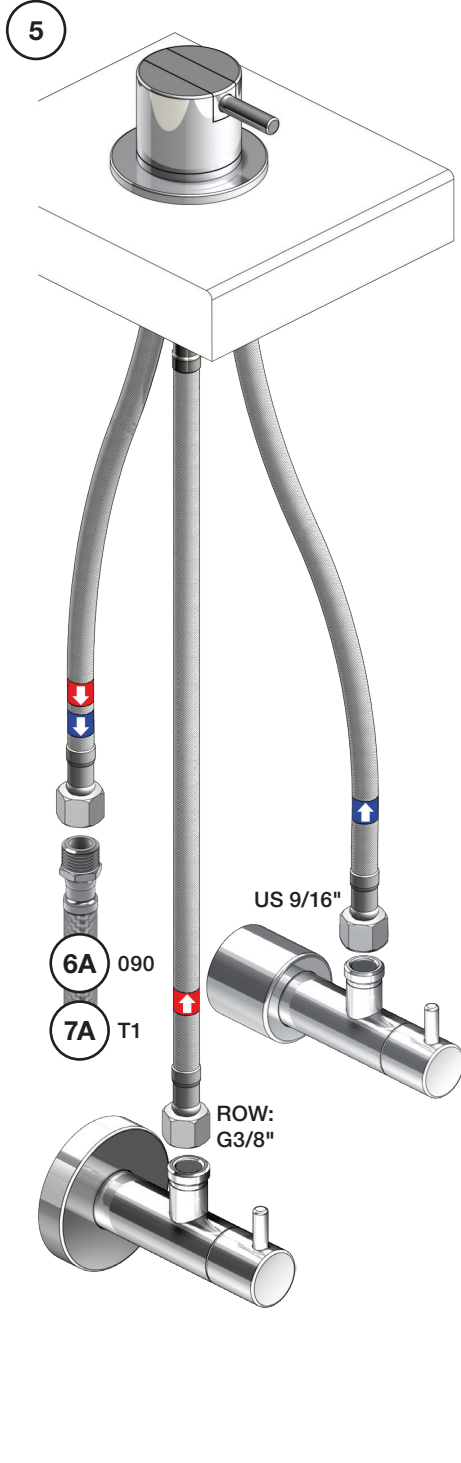

Inches:	Ø	H	D	h
090	3/4"	8 1/4"	8"	5 3/4"
090A	3/4"	4 1/4"	3 1/2"	1 1/2"
090B	3/4"	7"	4"	4 1/2"
090C	1"	7"	4"	4 1/2"
090D	1"	8 3/4"	8"	5"
090E	1"	6 3/4"	8"	2 1/2"
090G	3/4"	7"	5 1/2"	4"
090H	3/4"	10 1/2"	8 5/8"	6"
090I	3/4"	12 3/4"	8 5/8"	8 1/2"
090V	3/4"	14"	5 3/4"	10 1/2"

VOLA 500, 590, 500T1
 VOLA 2500
 VOLA SC1, SC3, SC5, SC7, SC9, SC10, SC12

Fitting instruction
 Montageanleitung
 Monteringsvejledning
 Monteringsvægledning
 Montage hanleiding
 Manuel de montage

04/00027
 04/00038

vola

mm:	H	D	h
090	210	200	145
090A	110	85	40
090B	185	100	114
090C	185	100	114
090D	220	200	130
090E	170	200	65
090G	185	140	105
090H	265	220	155
090I	325	220	215
090V	355	145	270

Inches:	H	D	h
090	8 1/2"	8"	5 3/4"
090A	4 1/4"	3 1/2"	1 1/2"
090B	7"	4"	4 1/2"
090C	7"	4"	4 1/2"
090D	8 3/4"	8"	5"
090E	6 3/4"	8"	2 1/2"
090G	7"	5 1/2"	4"
090H	10 1/2"	8 5/8"	6"
090I	12 3/4"	8 5/8"	8 1/2"
090V	14"	5 3/4"	10 1/2"

VOLA 090E

Date
 Oct. 2014

Rev.
 1

Sheet
 SB 18.2

2500:

500: Ø10
500US: Ø3/8"

- VR1277K: VR22, VR2269, VR1277
- VR434: 2xVR455, VR445, VR446, VR502
- NR.11: VR20, VR22, VR1273, VR1274, VR1275

vola
Lunavej 2
DK-8700 Horsens
Tlf : + 45 7023 5500
sales@vola.com
www.vola.com