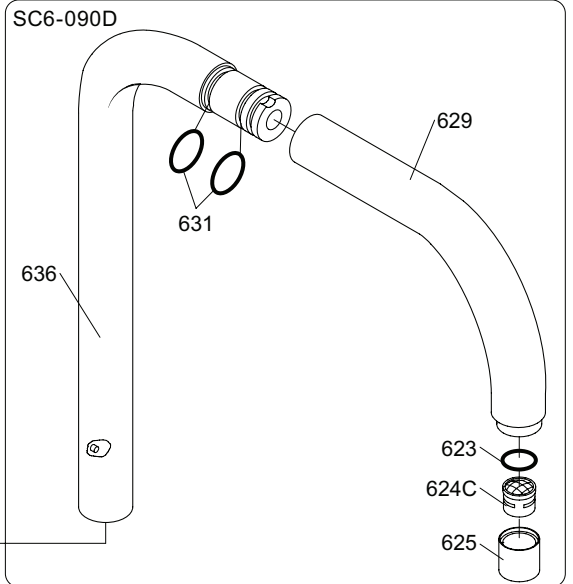

Inches:	Ø	H	D	h
090	3/4"	8 1/4"	8"	5 3/4"
090A	3/4"	4 1/4"	3 1/2"	1 1/2"
090B	3/4"	7"	4"	4 1/2"
090C	1"	7"	4"	4 1/2"
090D	1"	8 3/4"	8"	5"
090E	1"	6 3/4"	8"	2 1/2"
090G	3/4"	7"	5 1/2"	4"
090H	3/4"	10 1/2"	8 5/8"	6"
090I	3/4"	12 3/4"	8 5/8"	8 1/2"
090V	3/4"	14"	5 3/4"	10 1/2"

VOLA 500, 590, 500T1
 VOLA 2500
 VOLA SC1, SC3, SC5, SC7, SC9, SC10, SC12

Fitting instruction
 Montageanleitung
 Monteringsvejledning
 Monteringsvægledning
 Montage hanleiding
 Manuel de montage

04/00027
 04/00038

vola

mm:	H	D	h
090	210	200	145
090A	110	85	40
090B	185	100	114
090C	185	100	114
090D	220	200	130
090E	170	200	65
090G	185	140	105
090H	265	220	155
090I	325	220	215
090V	355	145	270

Inches:	H	D	h
090	8 1/2"	8"	5 3/4"
090A	4 1/4"	3 1/2"	1 1/2"
090B	7"	4"	4 1/2"
090C	7"	4"	4 1/2"
090D	8 3/4"	8"	5"
090E	6 3/4"	8"	2 1/2"
090G	7"	5 1/2"	4"
090H	10 1/2"	8 5/8"	6"
090I	12 3/4"	8 5/8"	8 1/2"
090V	14"	5 3/4"	10 1/2"

VOLA 090E

Date
 Oct. 2014

Rev.
 1

Sheet
 SB 18.2

2500:

500: Ø10
500US: Ø3/8"

- VR1277K: VR22, VR2269, VR1277
- VR434: 2xVR455, VR445, VR446, VR502
- NR.11: VR20, VR22, VR1273, VR1274, VR1275

vola
Lunavej 2
DK-8700 Horsens
Tlf : + 45 7023 5500
sales@vola.com
www.vola.com