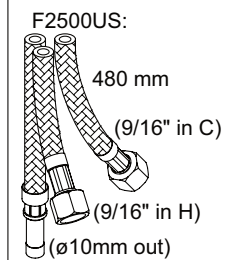

Inches:	Ø	H	D	h
090	3/4"	8 1/4"	8"	5 3/4"
090A	3/4"	4 1/4"	3 1/2"	1 1/2"
090B	3/4"	7"	4"	4 1/2"
090C	1"	7"	4"	4 1/2"
090D	1"	8 3/4"	8"	5"
090E	1"	6 3/4"	8"	2 1/2"
090G	3/4"	7"	5 1/2"	4"
090H	3/4"	10 1/2"	8 5/8"	6"
090I	3/4"	12 3/4"	8 5/8"	8 1/2"
090V	3/4"	14"	5 3/4"	10 1/2"

VOLA 500, 590, 500T1
 VOLA 2500
 VOLA SC1, SC3, SC5, SC7, SC9, SC10, SC12

Fitting instruction
 Montageanleitung
 Monteringsvejledning
 Monteringsvægledning
 Montage hanleiding
 Manuel de montage

04/00027
 04/00038

vola

mm:	H	D	h
090	210	200	145
090A	110	85	40
090B	185	100	114
090C	185	100	114
090D	220	200	130
090E	170	200	65
090G	185	140	105
090H	265	220	155
090I	325	220	215
090V	355	145	270

Inches:	H	D	h
090	8 1/2"	8"	5 3/4"
090A	4 1/4"	3 1/2"	1 1/2"
090B	7"	4"	4 1/2"
090C	7"	4"	4 1/2"
090D	8 3/4"	8"	5"
090E	6 3/4"	8"	2 1/2"
090G	7"	5 1/2"	4"
090H	10 1/2"	8 5/8"	6"
090I	12 3/4"	8 5/8"	8 1/2"
090V	14"	5 3/4"	10 1/2"

VOLA 090E

Date
 Oct. 2014

Rev.
 1

Sheet
 SB 18.2

2500:

500: Ø10
500US: Ø3/8"

- VR1277K: VR22, VR2269, VR1277
- VR434: 2xVR455, VR445, VR446, VR502
- NR.11: VR20, VR22, VR1273, VR1274, VR1275

vola
Lunavej 2
DK-8700 Horsens
Tlf : + 45 7023 5500
sales@vola.com
www.vola.com