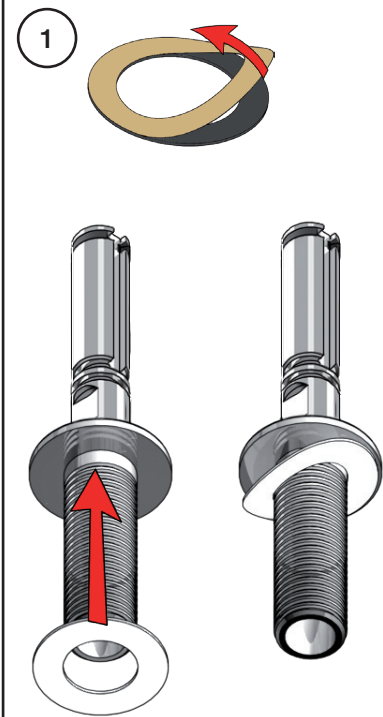

VOLA 090, 090A, 090B:  
 VOLA 090C, 090D, 090E:  
 VOLA 090G, 090H, 090I, 090V:

1 - 4

VOLA 090FM:

5

Fitting instruction    Monteringsvægledning  
 Montageanleitung    Montage hanledning  
 Monteringsvejledning    Manuel de montage

04/00045  
 04/00109

www.vola.com

mnt\_090\_V4\_40999824  
 21-11-2023

mm:	Ø	H	D	h
090	19	210	200	145
090A	19	110	85	40
090B	19	185	100	114
090C	24	185	100	114
090D	24	220	200	130
090E	24	170	200	65
090G	19	185	140	105
090H	19	265	220	155
090I	19	325	220	215
090V	19	355	145	270

Inches:	Ø	H	D	h
090	3/4"	8 1/4"	8"	5 3/4"
090A	3/4"	4 1/4"	3 1/2"	1 1/2"
090B	3/4"	7"	4"	4 1/2"
090C	1"	7"	4"	4 1/2"
090D	1"	8 3/4"	8"	5"
090E	1"	6 3/4"	8"	2 1/2"
090G	3/4"	7"	5 1/2"	4"
090H	3/4"	10 1/2"	8 5/8"	6"
090I	3/4"	12 3/4"	8 5/8"	8 1/2"
090V	3/4"	14"	5 3/4"	10 1/2"

**VOLA 090D**

Date  
 Oct. 14

Rev.  
 1

Sheet  
 SB 18.1

2500:

500: Ø10  
500US: Ø3/8"

- VR1277K: VR22, VR2269, VR1277
- VR434: 2xVR455, VR445, VR446, VR502
- NR.11: VR20, VR22, VR1273, VR1274, VR1275

**vola**  
Lunavej 2  
DK-8700 Horsens  
Tlf : + 45 7023 5500  
sales@vola.com  
www.vola.com