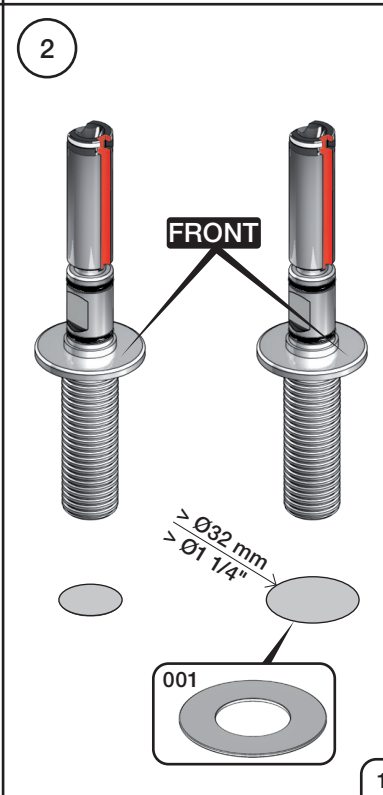

VOLA 090, 090A, 090B:  
 VOLA 090C, 090D, 090E:  
 VOLA 090G, 090H, 090I, 090V:

1 - 4

VOLA 090FM:

5

Fitting instruction    Monteringsvægledning  
 Montageanleitung    Montage hanledning  
 Monteringsvejledning    Manuel de montage

04/00045  
 04/00109

www.vola.com

mnt\_090\_V4\_40999824  
 21-11-2023

mm:	Ø	H	D	h
090	19	210	200	145
090A	19	110	85	40
090B	19	185	100	114
090C	24	185	100	114
090D	24	220	200	130
090E	24	170	200	65
090G	19	185	140	105
090H	19	265	220	155
090I	19	325	220	215
090V	19	355	145	270

Inches:	Ø	H	D	h
090	3/4"	8 1/4"	8"	5 3/4"
090A	3/4"	4 1/4"	3 1/2"	1 1/2"
090B	3/4"	7"	4"	4 1/2"
090C	1"	7"	4"	4 1/2"
090D	1"	8 3/4"	8"	5"
090E	1"	6 3/4"	8"	2 1/2"
090G	3/4"	7"	5 1/2"	4"
090H	3/4"	10 1/2"	8 5/8"	6"
090I	3/4"	12 3/4"	8 5/8"	8 1/2"
090V	3/4"	14"	5 3/4"	10 1/2"

**VOLA 090D**

Date  
 Oct. 14

Rev.  
 1

Sheet  
 SB 18.1

2500:

500: Ø10  
500US: Ø3/8"

- VR1277K: VR22, VR2269, VR1277
- VR434: 2xVR455, VR445, VR446, VR502
- NR.11: VR20, VR22, VR1273, VR1274, VR1275

**vola**  
Lunavej 2  
DK-8700 Horsens  
Tlf : + 45 7023 5500  
sales@vola.com  
www.vola.com