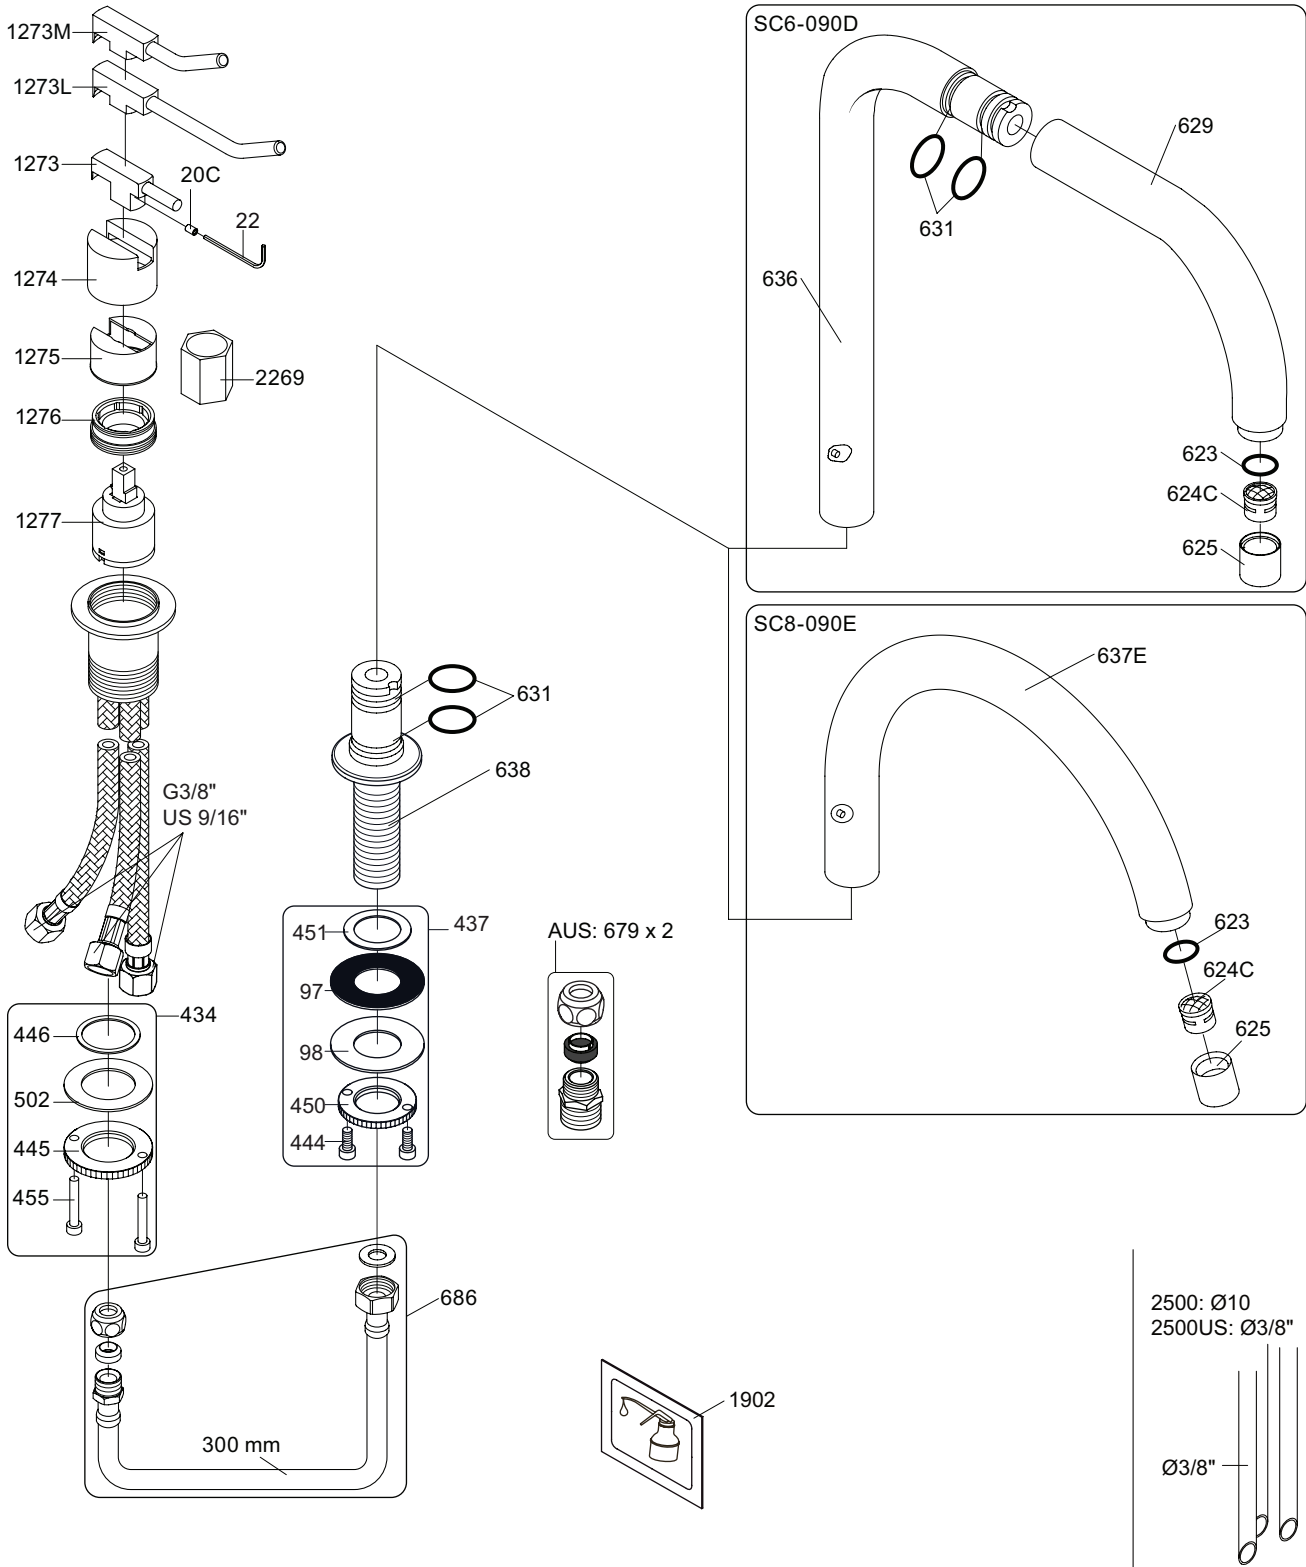

- NR11: VR20, VR22, VR1273, VR1274, VR1275
- VR090D/C: VR623, VR624C, 4xVR631, VR1902
- VR1277K: VR22, VR2269, VR1277
- VR434: VR261, VR263, VR440, VR442, 2xVR455
- VR437: VR97, VR98, 2xVR444, VR450, VR451

vola
Lunavej 2
DK-8700 Horsens
Tlf : + 45 7023 5500
sales@vola.com
www.vola.com

VOLA SC5, SC7

Date
Jan. 23

Rev.
2

Sheet
SB 27.64