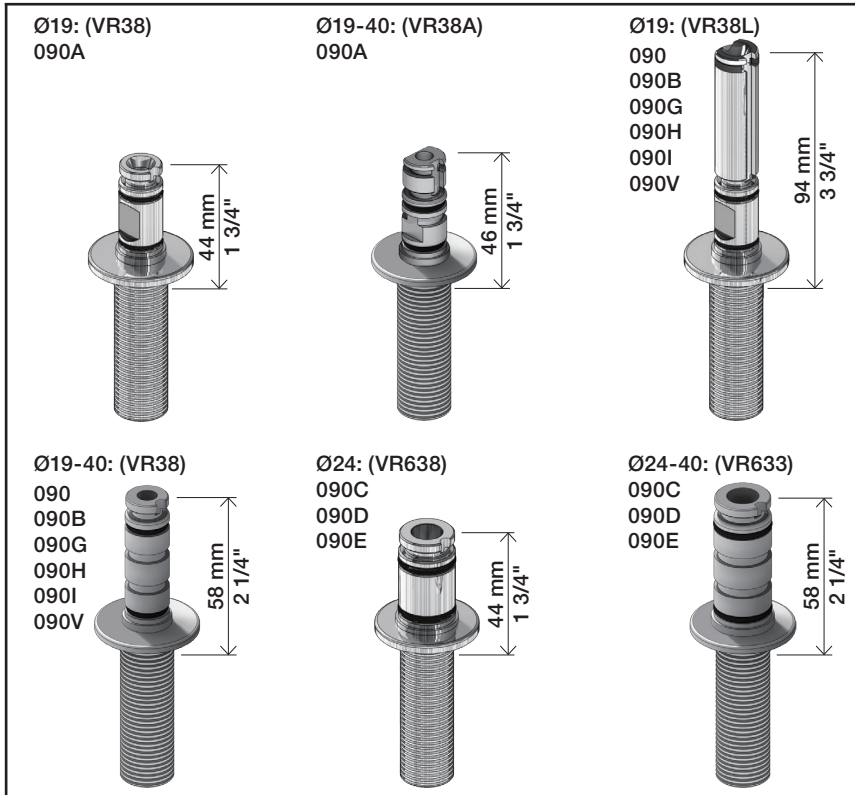

VOLA 090, 090A, 090B:  
 VOLA 090C, 090D, 090E:  
 VOLA 090G, 090H, 090I, 090V:

1 - 4

VOLA 090FM:

5

Fitting instruction    Monteringsvægledning  
 Montageanleitung    Montage hanledning  
 Monteringsvejledning    Manuel de montage

04/00045  
 04/00109

www.vola.com

mnt\_090\_V4\_40999824  
 21-11-2023

mm:	Ø	H	D	h
090	19	210	200	145
090A	19	110	85	40
090B	19	185	100	114
090C	24	185	100	114
090D	24	220	200	130
090E	24	170	200	65
090G	19	185	140	105
090H	19	265	220	155
090I	19	325	220	215
090V	19	355	145	270

Inches:	Ø	H	D	h
090	3/4"	8 1/4"	8"	5 3/4"
090A	3/4"	4 1/4"	3 1/2"	1 1/2"
090B	3/4"	7"	4"	4 1/2"
090C	1"	7"	4"	4 1/2"
090D	1"	8 3/4"	8"	5"
090E	1"	6 3/4"	8"	2 1/2"
090G	3/4"	7"	5 1/2"	4"
090H	3/4"	10 1/2"	8 5/8"	6"
090I	3/4"	12 3/4"	8 5/8"	8 1/2"
090V	3/4"	14"	5 3/4"	10 1/2"

**VOLA 090D**

Date  
 Oct. 14

Rev.  
 1

Sheet  
 SB 18.1

2500:

500: Ø10  
500US: Ø3/8"

- VR1277K: VR22, VR2269, VR1277
- VR434: 2xVR455, VR445, VR446, VR502
- NR.11: VR20, VR22, VR1273, VR1274, VR1275

**vola**  
Lunavej 2  
DK-8700 Horsens  
Tlf : + 45 7023 5500  
sales@vola.com  
www.vola.com