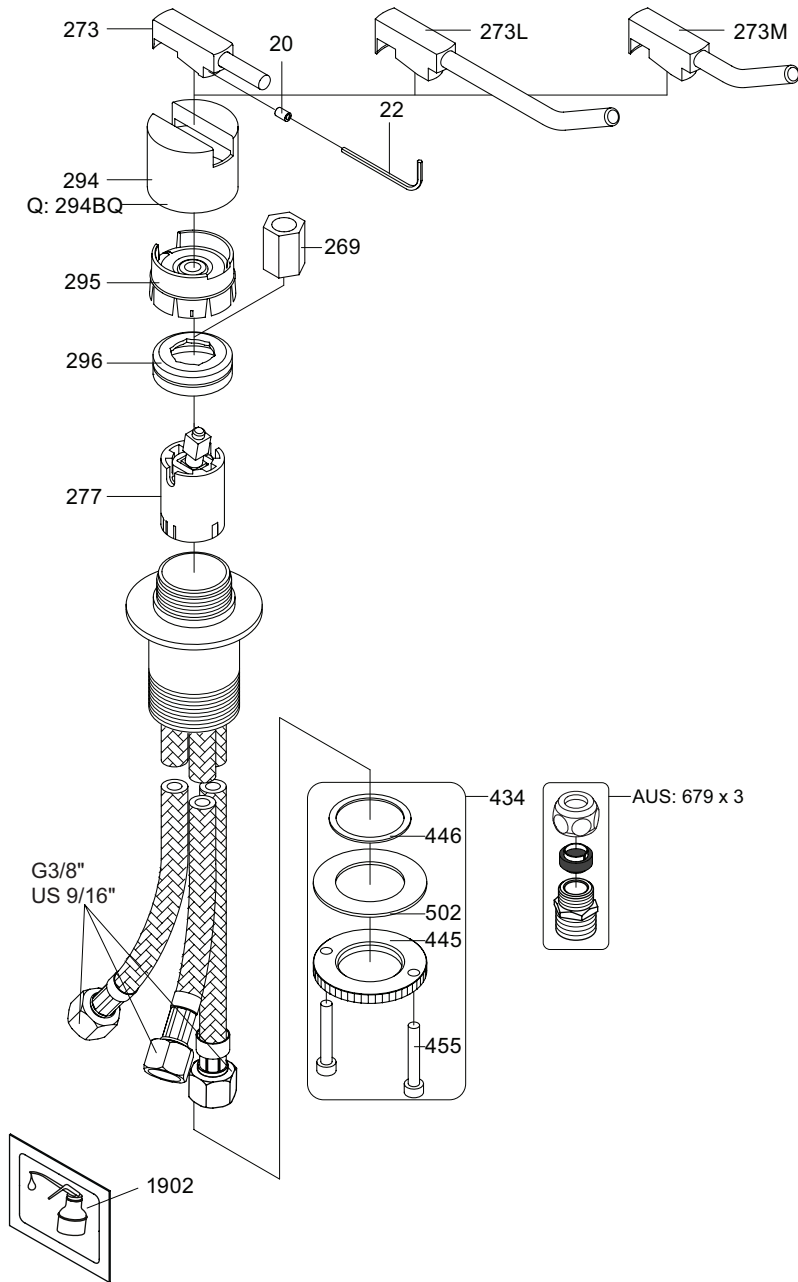

Max. 65°C, 150°F

4A

mm:	H	D	h
090	210	200	145
090A	110	85	40
090B	185	100	114
090C	185	100	114
090D	220	200	130
090E	170	200	65
090G	185	140	105
090H	265	230	155
090I	325	230	216
090V	355	145	270

Inches:	H	D	h
090	8 1/2"	8"	5 3/4"
090A	4 1/4"	3 1/2"	1 1/2"
090B	7"	4"	4 1/2"
090C	7"	4"	4 1/2"
090D	8 3/4"	8"	5"
090E	6 3/4"	8"	2 1/2"
090G	7"	5 1/2"	4"
090H	10 1/2"	9"	6"
090I	12 3/4"	9"	8 1/2"
090V	14"	5 3/4"	10 1/2"

vola

Fitting instruction
 Montageanleitung
 Monteringsvejledning
 Monteringsvægledning
 Montage hanleiding
 Manuel de montage

3

4

5

VR277K: VR22, VR269, VR277
 VR297: VR20, VR22, VR269, VR273, VR277, VR294, VR295, VR296
 VR434: VR261, VR263, VR440, VR442, 2xVR455
 VR435: VR63, 2xVR444, VR447, VR448
 VR436: VR63, 2xVR444, VR448, VR449

VR691K: VR23, VR691
 VR692K: VR23, VR692
 NR.7: VR2A, VR23, VR677
 NR.10: VR20, VR22, VR293, VR294, VR295

vola
 Lunavej 2
 DK-8700 Horsens
 Tlf : + 45 7023 5500
 sales@vola.com
 www.vola.com

VOLA SC4

Date
Jan. 23

Rev.
3

Sheet
SB 27.63

500:

500: Ø10
500US: Ø3/8"

- VR277K: VR22, VR269, VR277
- VR297: VR20, VR22, VR269, VR273, VR277, VR294, VR295, VR296
- VR434: 2xVR444, VR445, 2xVR455, VR502
- NR.10: VR20, VR22, VR273, VR294, VR295