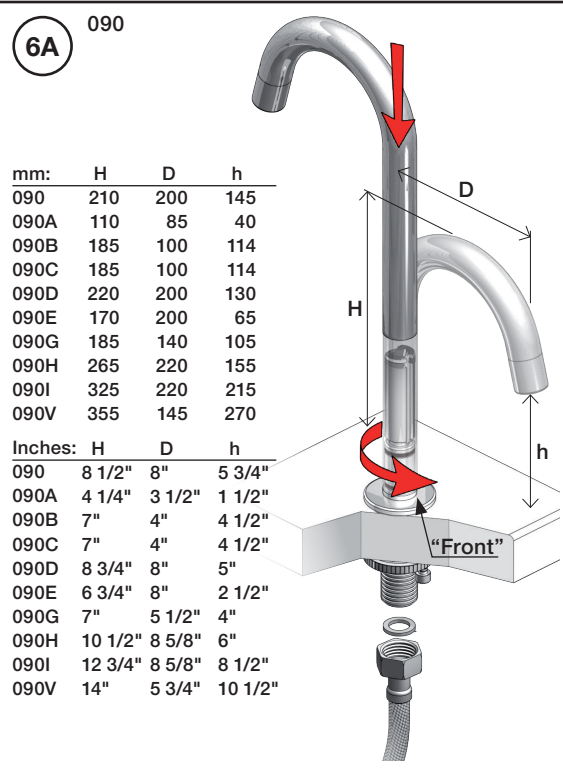

Max. 65°C, 150°F

4A

mm:	H	D	h
090	210	200	145
090A	110	85	40
090B	185	100	114
090C	185	100	114
090D	220	200	130
090E	170	200	65
090G	185	140	105
090H	265	230	155
090I	325	230	216
090V	355	145	270

Inches:	H	D	h
090	8 1/2"	8"	5 3/4"
090A	4 1/4"	3 1/2"	1 1/2"
090B	7"	4"	4 1/2"
090C	7"	4"	4 1/2"
090D	8 3/4"	8"	5"
090E	6 3/4"	8"	2 1/2"
090G	7"	5 1/2"	4"
090H	10 1/2"	9"	6"
090I	12 3/4"	9"	8 1/2"
090V	14"	5 3/4"	10 1/2"

VOLA 500, 590, 500T1
 VOLA 2500
 VOLA SC1, SC3, SC5, SC7, SC9, SC10, SC12

Fitting instruction
 Montageanleitung
 Monteringsvejledning
 Monteringsvægledning
 Montage hanleiding
 Manuel de montage

04/00027
 04/00038

vola

Fitting instruction
 Montageanleitung
 Monteringsvejledning
 Monteringsvægledning
 Montage hanleiding
 Manuel de montage

3

4

5

VR277K: VR22, VR269, VR277
 VR297: VR20, VR22, VR269, VR273, VR277, VR294, VR295, VR296
 VR434: VR261, VR263, VR440, VR442, 2xVR455
 VR435: VR63, 2xVR444, VR447, VR448
 VR436: VR63, 2xVR444, VR448, VR449

Rev.
3

Sheet
SB 27.63

500:

500: Ø10
500US: Ø3/8"

- VR277K: VR22, VR269, VR277
- VR297: VR20, VR22, VR269, VR273, VR277, VR294, VR295, VR296
- VR434: 2xVR444, VR445, 2xVR455, VR502
- NR.10: VR20, VR22, VR273, VR294, VR295