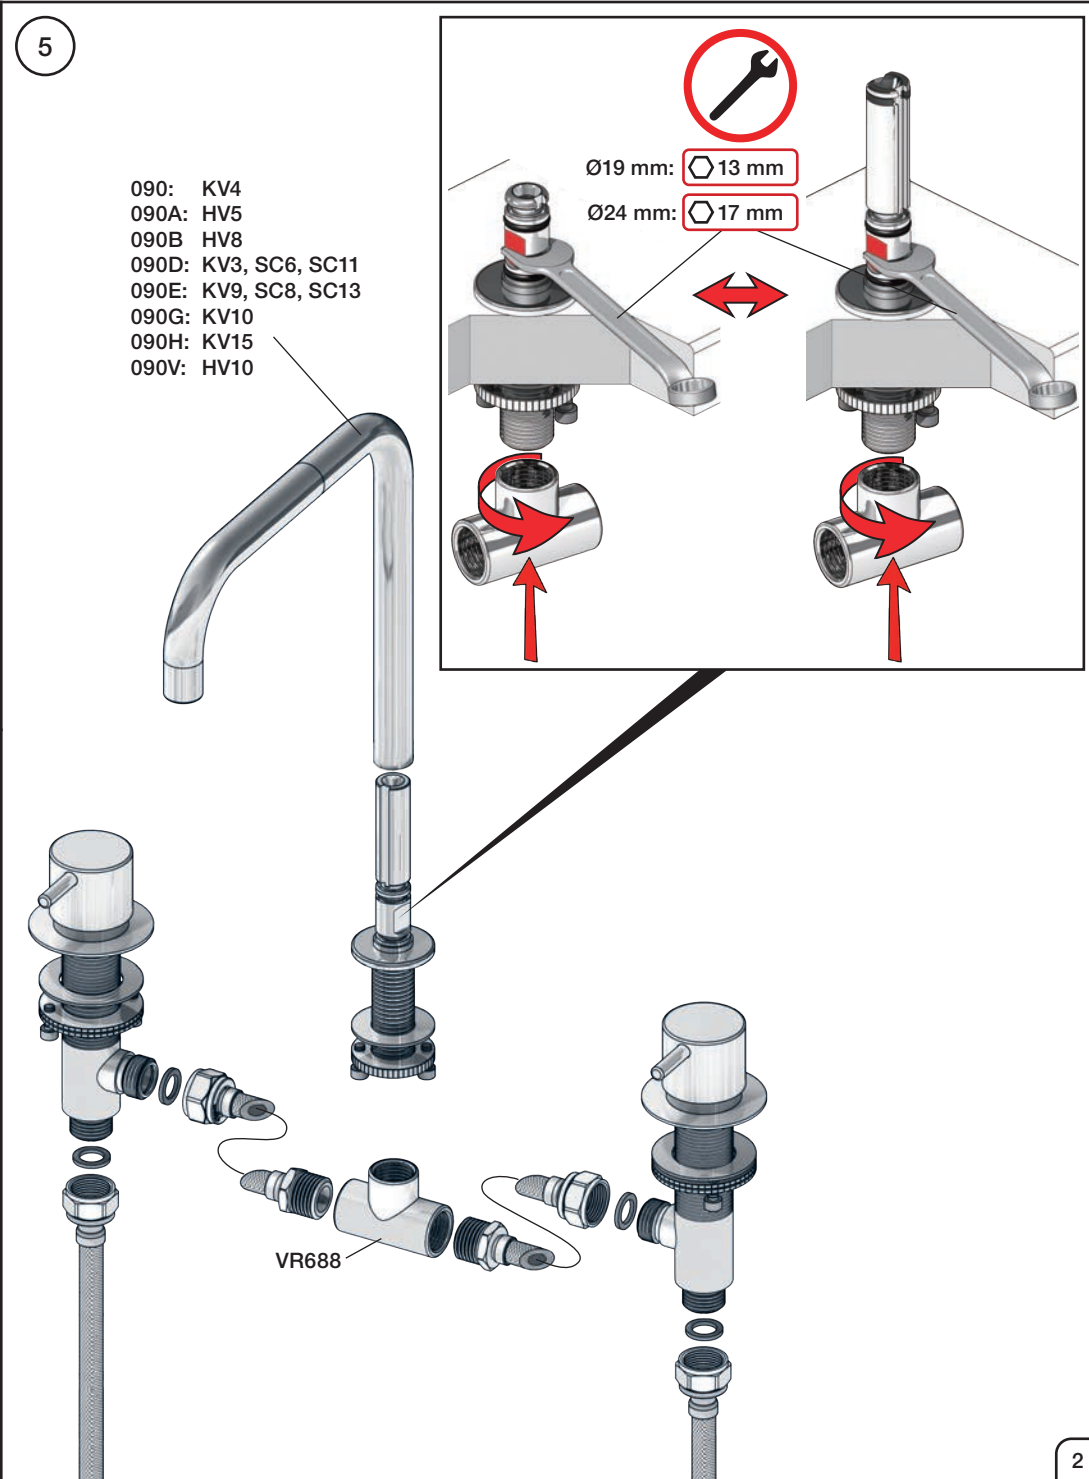

Max. 65°C, 150°F

4A

mm:	H	D	h
090	210	200	145
090A	110	85	40
090B	185	100	114
090C	185	100	114
090D	220	200	130
090E	170	200	65
090G	185	140	105
090H	265	230	155
090I	325	230	216
090V	355	145	270

Inches:	H	D	h
090	8 1/2"	8"	5 3/4"
090A	4 1/4"	3 1/2"	1 1/2"
090B	7"	4"	4 1/2"
090C	7"	4"	4 1/2"
090D	8 3/4"	8"	5"
090E	6 3/4"	8"	2 1/2"
090G	7"	5 1/2"	4"
090H	10 1/2"	9"	6"
090I	12 3/4"	9"	8 1/2"
090V	14"	5 3/4"	10 1/2"

VOLA 500, 590, 500T1
 VOLA 2500
 VOLA SC1, SC3, SC5, SC7, SC9, SC10, SC12

Fitting instruction
 Montageanleitung
 Monteringsvejledning
 Monteringsvægledning
 Montage hanleiding
 Manuel de montage

04/00027
 04/00038

Rev.
3

Sheet
SB 27.63

500:

500: Ø10
500US: Ø3/8"

- VR277K: VR22, VR269, VR277
- VR297: VR20, VR22, VR269, VR273, VR277, VR294, VR295, VR296
- VR434: 2xVR444, VR445, 2xVR455, VR502
- NR.10: VR20, VR22, VR273, VR294, VR295