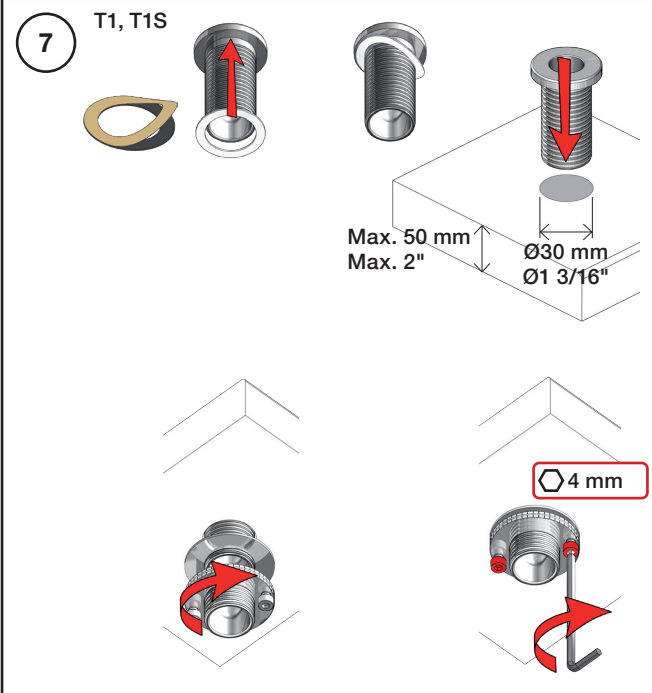

Max. 65°C, 150°F

4A

mm:	H	D	h
090	210	200	145
090A	110	85	40
090B	185	100	114
090C	185	100	114
090D	220	200	130
090E	170	200	65
090G	185	140	105
090H	265	230	155
090I	325	230	216
090V	355	145	270

Inches:	H	D	h
090	8 1/2"	8"	5 3/4"
090A	4 1/4"	3 1/2"	1 1/2"
090B	7"	4"	4 1/2"
090C	7"	4"	4 1/2"
090D	8 3/4"	8"	5"
090E	6 3/4"	8"	2 1/2"
090G	7"	5 1/2"	4"
090H	10 1/2"	9"	6"
090I	12 3/4"	9"	8 1/2"
090V	14"	5 3/4"	10 1/2"

vola

Fitting instruction
 Montageanleitung
 Monteringsvejledning
 Monteringsvægledning
 Montage hanleiding
 Manuel de montage

3

4

5

VR277K: VR22, VR269, VR277
 VR297: VR20, VR22, VR269, VR273, VR277, VR294, VR295, VR296
 VR434: VR261, VR263, VR440, VR442, 2xVR455
 VR435: VR63, 2xVR444, VR447, VR448
 VR436: VR63, 2xVR444, VR448, VR449

Rev.
3

Sheet
SB 27.63

500:

500: Ø10
500US: Ø3/8"

- VR277K: VR22, VR269, VR277
- VR297: VR20, VR22, VR269, VR273, VR277, VR294, VR295, VR296
- VR434: 2xVR444, VR445, 2xVR455, VR502
- NR.10: VR20, VR22, VR273, VR294, VR295