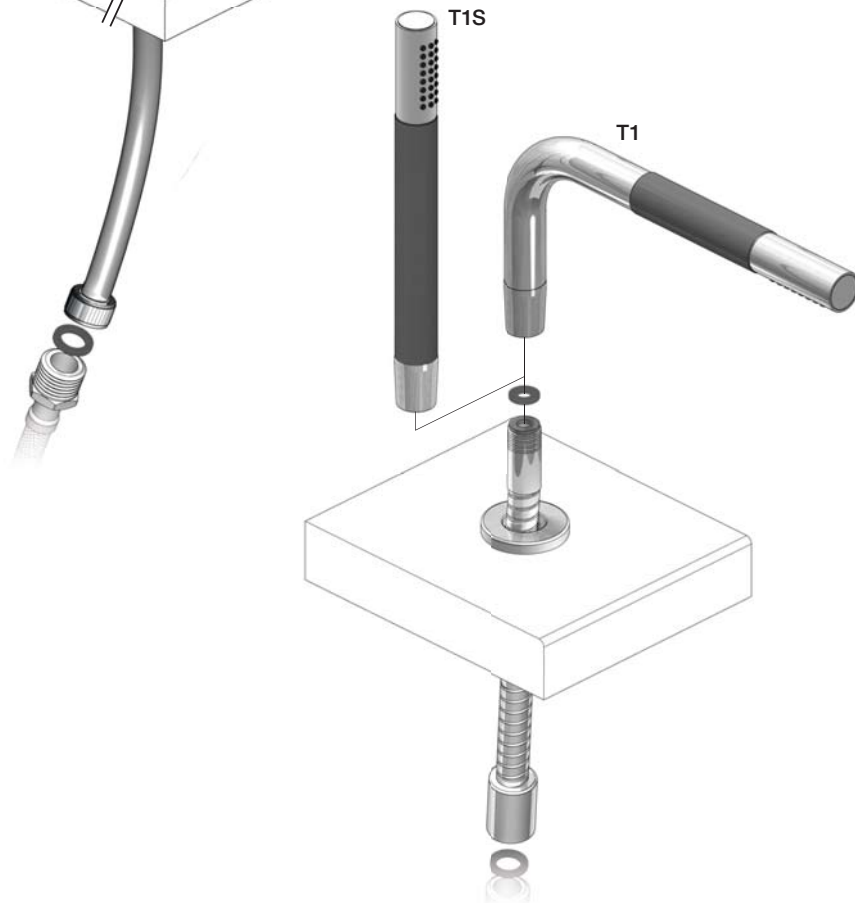

vola

Fitting instruction
 Montageanleitung
 Monteringsvejledning
 Monteringsvægledning
 Montage hanleiding
 Manuel de montage

3

4

5

VR277K: VR22, VR269, VR277
 VR297: VR20, VR22, VR269, VR273, VR277, VR294, VR295, VR296
 VR434: VR261, VR263, VR440, VR442, 2xVR455
 VR435: VR63, 2xVR444, VR447, VR448
 VR436: VR63, 2xVR444, VR448, VR449

Rev.
3

Sheet
SB 27.63

500:

500: Ø10
500US: Ø3/8"

- VR277K: VR22, VR269, VR277
- VR297: VR20, VR22, VR269, VR273, VR277, VR294, VR295, VR296
- VR434: 2xVR444, VR445, 2xVR455, VR502
- NR.10: VR20, VR22, VR273, VR294, VR295