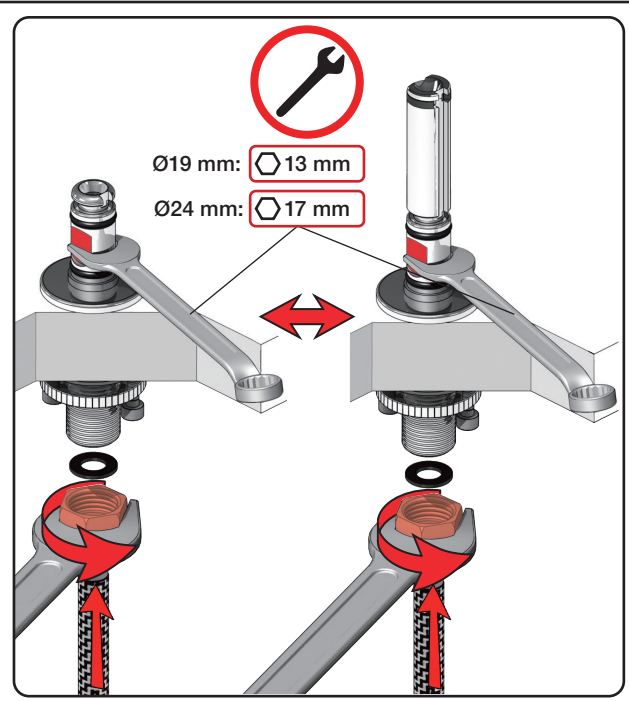

Max. 65°C, 150°F

4A

mm:	H	D	h
090	210	200	145
090A	110	85	40
090B	185	100	114
090C	185	100	114
090D	220	200	130
090E	170	200	65
090G	185	140	105
090H	265	230	155
090I	325	230	216
090V	355	145	270

Inches:	H	D	h
090	8 1/2"	8"	5 3/4"
090A	4 1/4"	3 1/2"	1 1/2"
090B	7"	4"	4 1/2"
090C	7"	4"	4 1/2"
090D	8 3/4"	8"	5"
090E	6 3/4"	8"	2 1/2"
090G	7"	5 1/2"	4"
090H	10 1/2"	9"	6"
090I	12 3/4"	9"	8 1/2"
090V	14"	5 3/4"	10 1/2"

vola

Fitting instruction
 Montageanleitung
 Monteringsvejledning
 Monteringsvægledning
 Montage hanleiding
 Manuel de montage

3

4

5

VR277K: VR22, VR269, VR277
 VR297: VR20, VR22, VR269, VR273, VR277, VR294, VR295, VR296
 VR434: VR261, VR263, VR440, VR442, 2xVR455
 VR435: VR63, 2xVR444, VR447, VR448
 VR436: VR63, 2xVR444, VR448, VR449

Rev.
3

Sheet
SB 27.63

500:

500: Ø10
500US: Ø3/8"

- VR277K: VR22, VR269, VR277
- VR297: VR20, VR22, VR269, VR273, VR277, VR294, VR295, VR296
- VR434: 2xVR444, VR445, 2xVR455, VR502
- NR.10: VR20, VR22, VR273, VR294, VR295