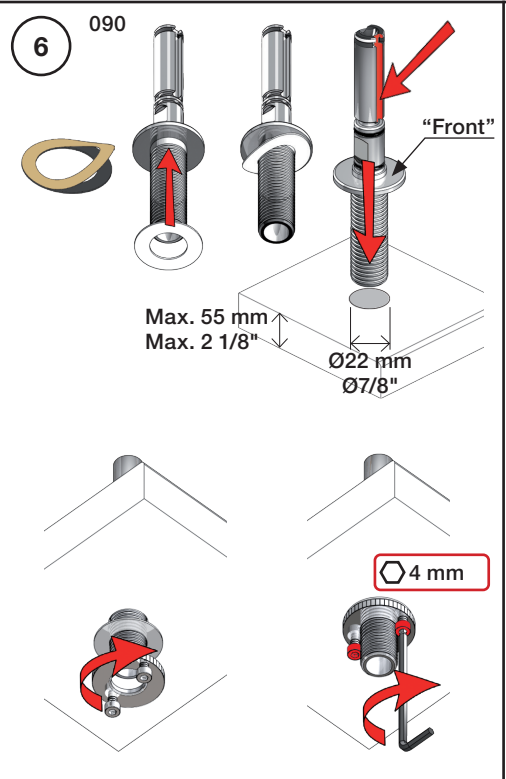

Max. 65°C, 150°F

4A

mm:	H	D	h
090	210	200	145
090A	110	85	40
090B	185	100	114
090C	185	100	114
090D	220	200	130
090E	170	200	65
090G	185	140	105
090H	265	230	155
090I	325	230	216
090V	355	145	270

Inches:	H	D	h
090	8 1/2"	8"	5 3/4"
090A	4 1/4"	3 1/2"	1 1/2"
090B	7"	4"	4 1/2"
090C	7"	4"	4 1/2"
090D	8 3/4"	8"	5"
090E	6 3/4"	8"	2 1/2"
090G	7"	5 1/2"	4"
090H	10 1/2"	9"	6"
090I	12 3/4"	9"	8 1/2"
090V	14"	5 3/4"	10 1/2"

VOLA 500, 590, 500T1
 VOLA 2500
 VOLA SC1, SC3, SC5, SC7, SC9, SC10, SC12

Fitting instruction
 Montageanleitung
 Monteringsvejledning
 Monteringsvægledning
 Montage hanleiding
 Manuel de montage

04/00027
 04/00038

vola

Fitting instruction
 Montageanleitung
 Monteringsvejledning
 Monteringsvægledning
 Montage hanleiding
 Manuel de montage

3

4

5

VR277K: VR22, VR269, VR277
 VR297: VR20, VR22, VR269, VR273, VR277, VR294, VR295, VR296
 VR434: VR261, VR263, VR440, VR442, 2xVR455
 VR435: VR63, 2xVR444, VR447, VR448
 VR436: VR63, 2xVR444, VR448, VR449

Rev.
3

Sheet
SB 27.63

500:

500: Ø10
500US: Ø3/8"

- VR277K: VR22, VR269, VR277
- VR297: VR20, VR22, VR269, VR273, VR277, VR294, VR295, VR296
- VR434: 2xVR444, VR445, 2xVR455, VR502
- NR.10: VR20, VR22, VR273, VR294, VR295