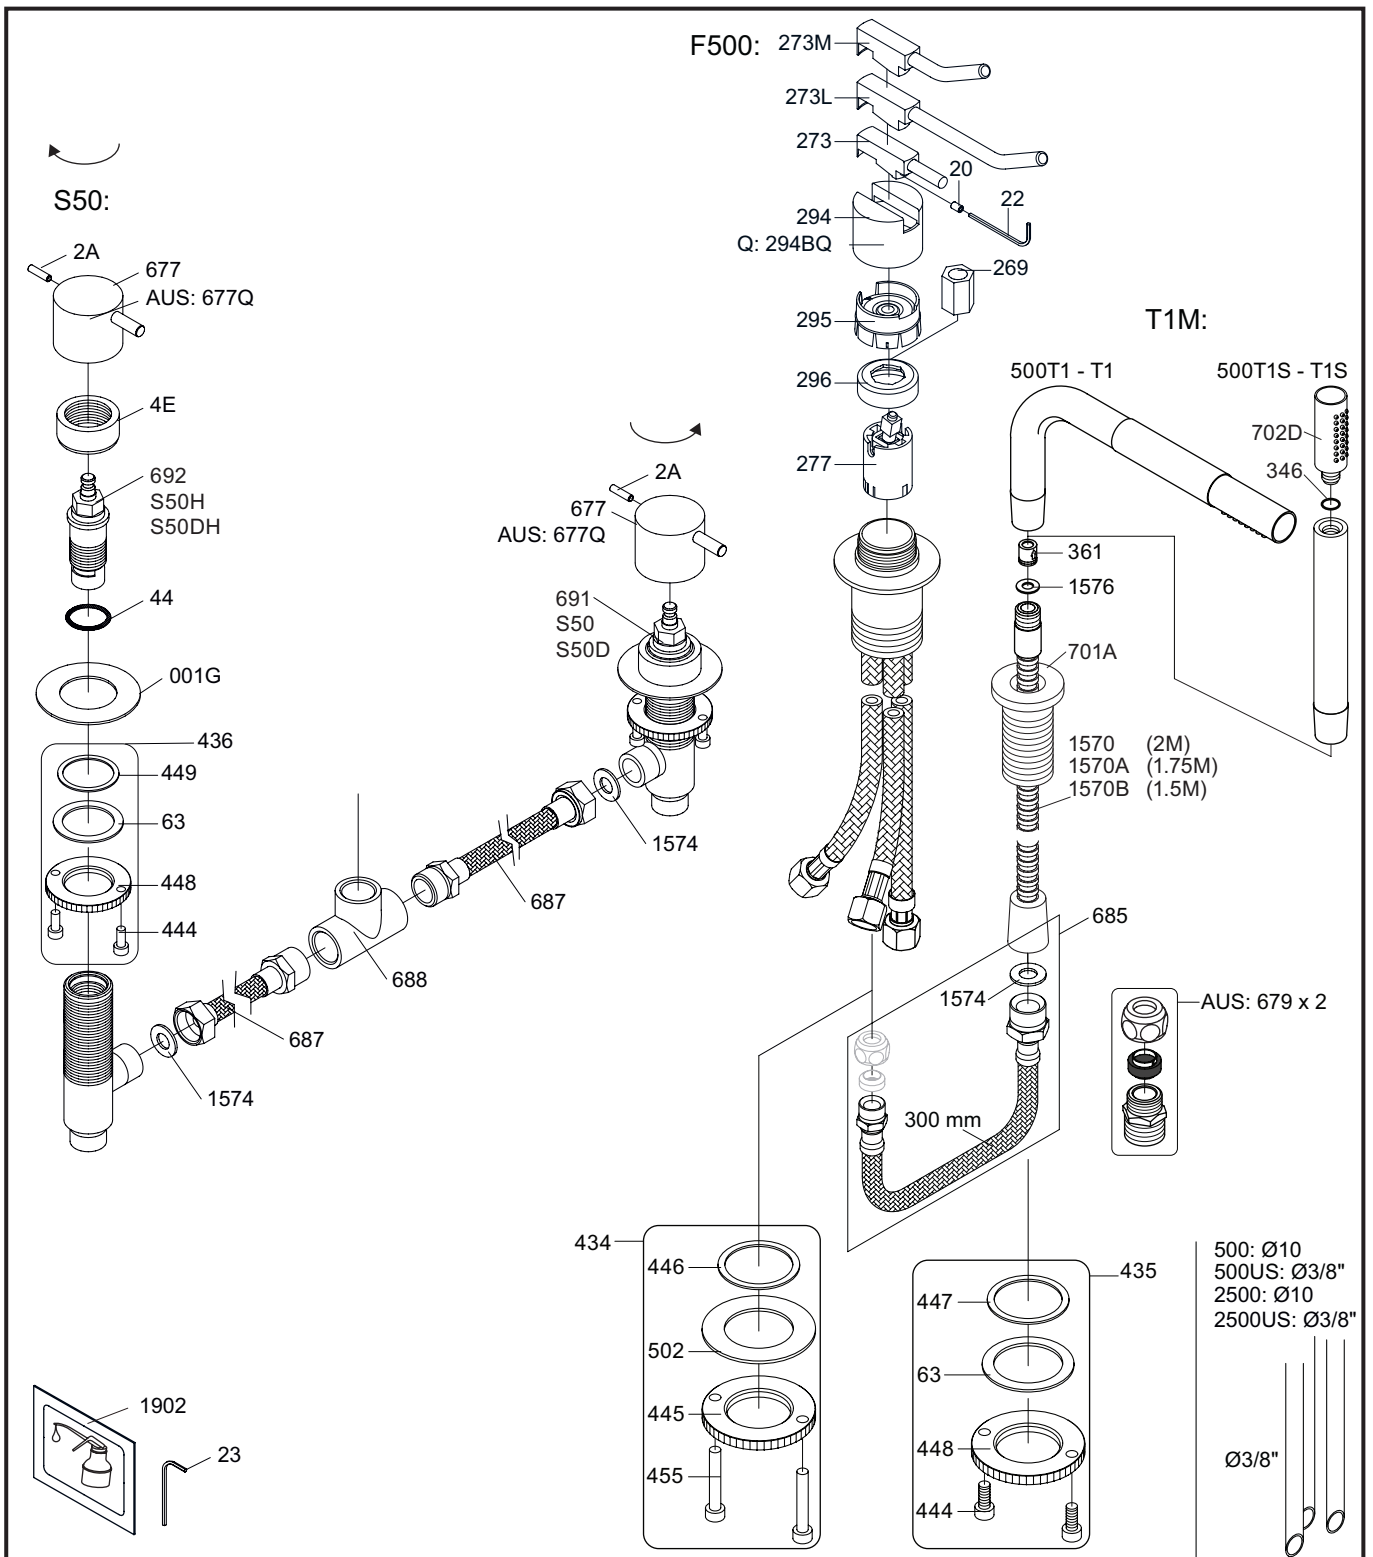

Max. 65°C, 150°F

4A

mm:	H	D	h
090	210	200	145
090A	110	85	40
090B	185	100	114
090C	185	100	114
090D	220	200	130
090E	170	200	65
090G	185	140	105
090H	265	230	155
090I	325	230	216
090V	355	145	270

Inches:	H	D	h
090	8 1/2"	8"	5 3/4"
090A	4 1/4"	3 1/2"	1 1/2"
090B	7"	4"	4 1/2"
090C	7"	4"	4 1/2"
090D	8 3/4"	8"	5"
090E	6 3/4"	8"	2 1/2"
090G	7"	5 1/2"	4"
090H	10 1/2"	9"	6"
090I	12 3/4"	9"	8 1/2"
090V	14"	5 3/4"	10 1/2"

vola

Fitting instruction
 Montageanleitung
 Monteringsvejledning
 Monteringsvægledning
 Montage hanleiding
 Manuel de montage

3

4

5

VR277K: VR22, VR269, VR277
 VR297: VR20, VR22, VR269, VR273, VR277, VR294, VR295, VR296
 VR434: VR261, VR263, VR440, VR442, 2xVR455
 VR435: VR63, 2xVR444, VR447, VR448
 VR436: VR63, 2xVR444, VR448, VR449

Rev.
3

Sheet
SB 27.63

500:

500: Ø10
500US: Ø3/8"

- VR277K: VR22, VR269, VR277
- VR297: VR20, VR22, VR269, VR273, VR277, VR294, VR295, VR296
- VR434: 2xVR444, VR445, 2xVR455, VR502
- NR.10: VR20, VR22, VR273, VR294, VR295