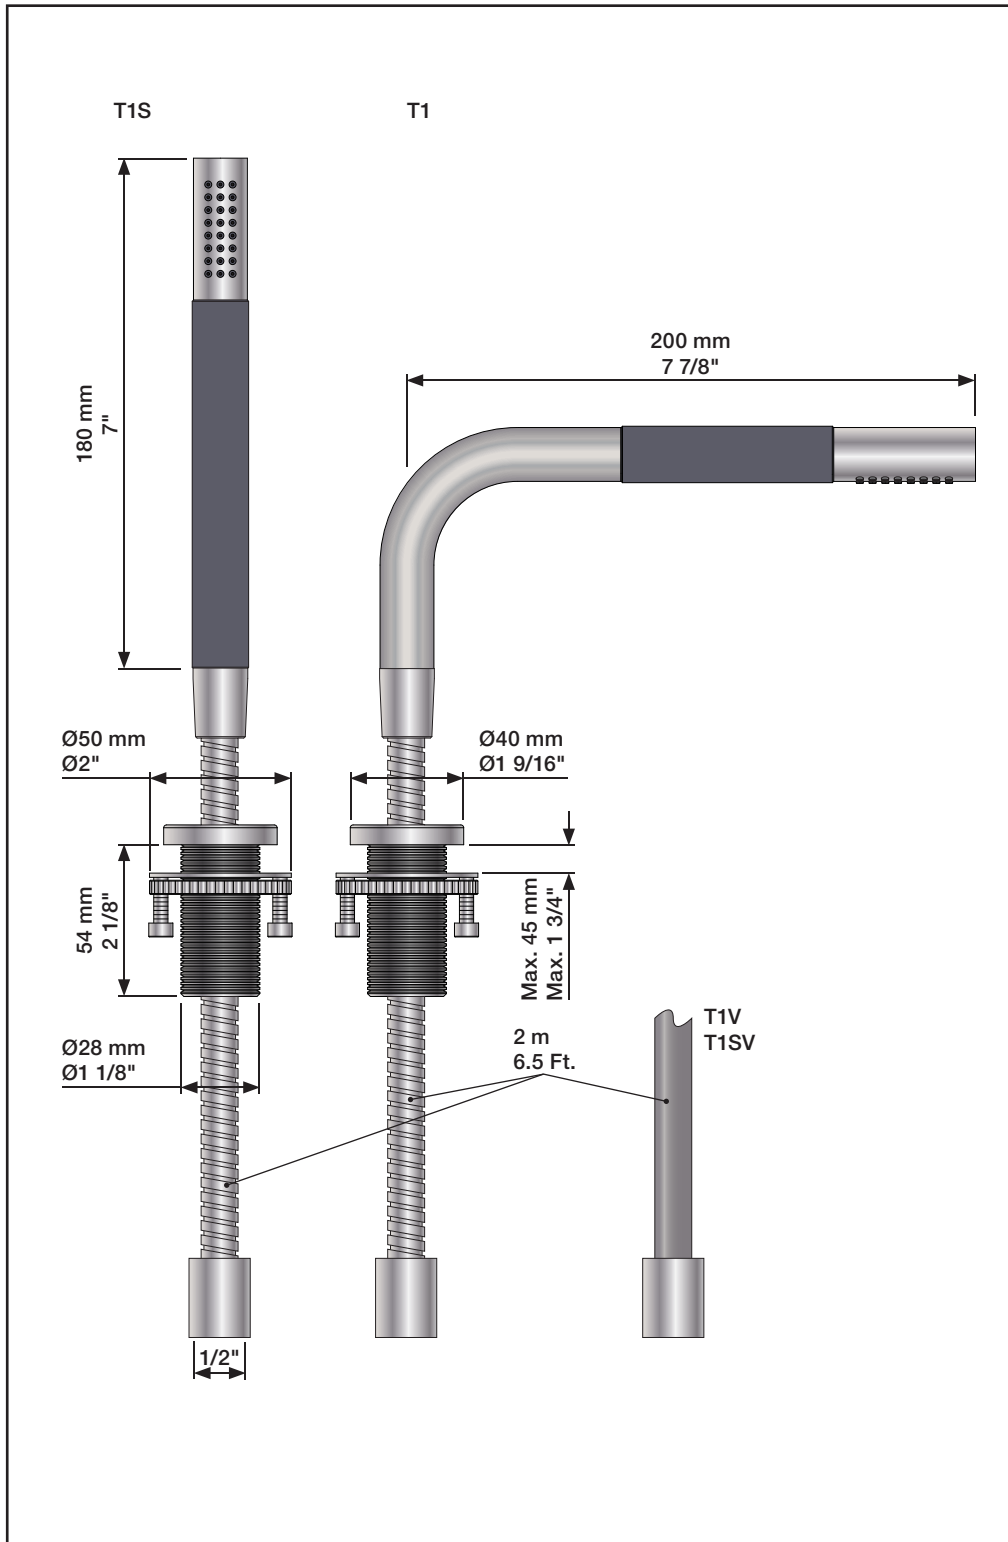

Max. 65°C, 150°F

4A

mm:	H	D	h
090	210	200	145
090A	110	85	40
090B	185	100	114
090C	185	100	114
090D	220	200	130
090E	170	200	65
090G	185	140	105
090H	265	230	155
090I	325	230	216
090V	355	145	270

Inches:	H	D	h
090	8 1/2"	8"	5 3/4"
090A	4 1/4"	3 1/2"	1 1/2"
090B	7"	4"	4 1/2"
090C	7"	4"	4 1/2"
090D	8 3/4"	8"	5"
090E	6 3/4"	8"	2 1/2"
090G	7"	5 1/2"	4"
090H	10 1/2"	9"	6"
090I	12 3/4"	9"	8 1/2"
090V	14"	5 3/4"	10 1/2"

vola

Fitting instruction
 Montageanleitung
 Monteringsvejledning
 Monteringsvægledning
 Montage hanleiding
 Manuel de montage

3

4

5

VR277K: VR22, VR269, VR277
 VR297: VR20, VR22, VR269, VR273, VR277, VR294, VR295, VR296
 VR434: VR261, VR263, VR440, VR442, 2xVR455
 VR435: VR63, 2xVR444, VR447, VR448
 VR436: VR63, 2xVR444, VR448, VR449

Rev.
3

Sheet
SB 27.63

500:

500: Ø10
500US: Ø3/8"

- VR277K: VR22, VR269, VR277
- VR297: VR20, VR22, VR269, VR273, VR277, VR294, VR295, VR296
- VR434: 2xVR444, VR445, 2xVR455, VR502
- NR.10: VR20, VR22, VR273, VR294, VR295