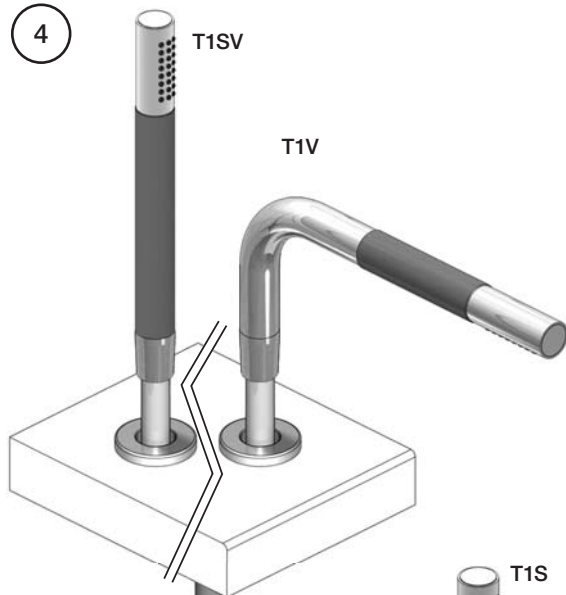

vola

Fitting instruction
 Montageanleitung
 Monteringsvejledning
 Monteringsvægledning
 Montage hanleiding
 Manuel de montage

3

4

5

VR277K: VR22, VR269, VR277
 VR297: VR20, VR22, VR269, VR273, VR277, VR294, VR295, VR296
 VR434: VR261, VR263, VR440, VR442, 2xVR455
 VR435: VR63, 2xVR444, VR447, VR448
 VR436: VR63, 2xVR444, VR448, VR449

Rev.
3

Sheet
SB 27.63

500:

500: Ø10
500US: Ø3/8"

- VR277K: VR22, VR269, VR277
- VR297: VR20, VR22, VR269, VR273, VR277, VR294, VR295, VR296
- VR434: 2xVR444, VR445, 2xVR455, VR502
- NR.10: VR20, VR22, VR273, VR294, VR295