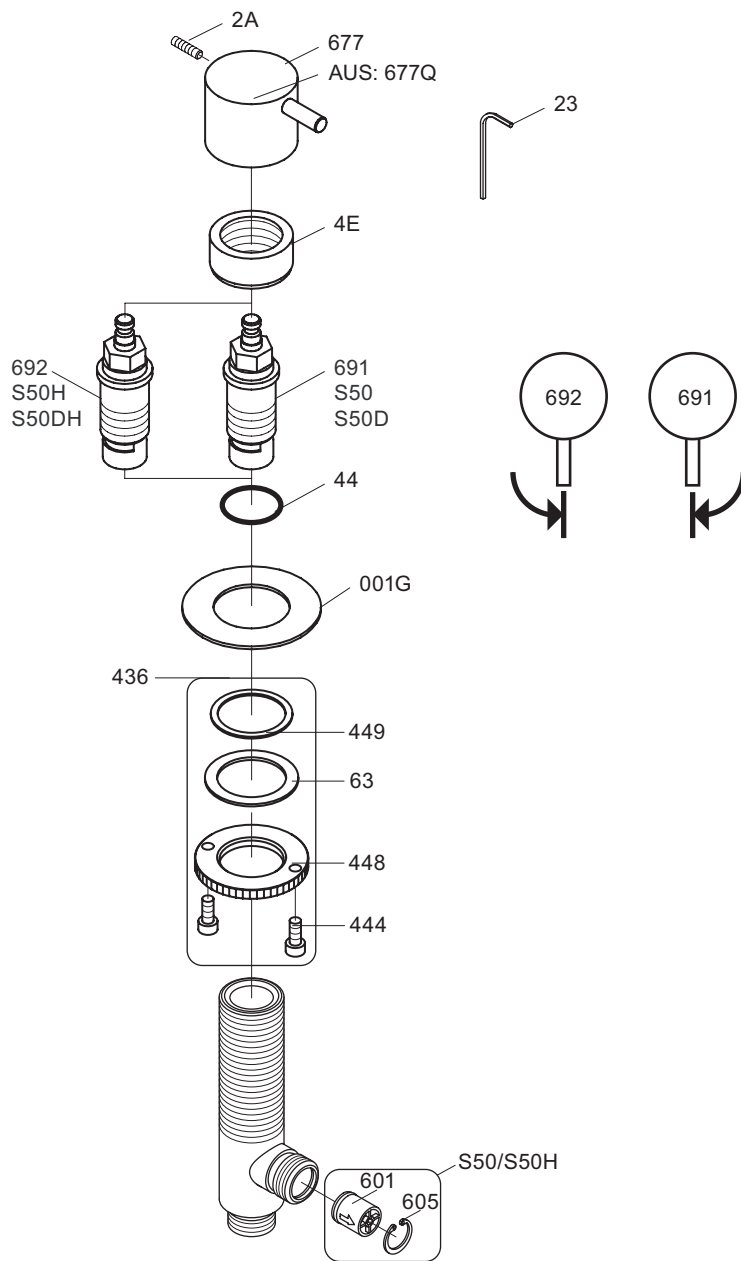

Max. 65°C, 150°F

4A

mm:	H	D	h
090	210	200	145
090A	110	85	40
090B	185	100	114
090C	185	100	114
090D	220	200	130
090E	170	200	65
090G	185	140	105
090H	265	230	155
090I	325	230	216
090V	355	145	270

Inches:	H	D	h
090	8 1/2"	8"	5 3/4"
090A	4 1/4"	3 1/2"	1 1/2"
090B	7"	4"	4 1/2"
090C	7"	4"	4 1/2"
090D	8 3/4"	8"	5"
090E	6 3/4"	8"	2 1/2"
090G	7"	5 1/2"	4"
090H	10 1/2"	9"	6"
090I	12 3/4"	9"	8 1/2"
090V	14"	5 3/4"	10 1/2"

vola

Fitting instruction
 Montageanleitung
 Monteringsvejledning
 Monteringsvægledning
 Montage hanleiding
 Manuel de montage

3

4

5

VR277K: VR22, VR269, VR277
 VR297: VR20, VR22, VR269, VR273, VR277, VR294, VR295, VR296
 VR434: VR261, VR263, VR440, VR442, 2xVR455
 VR435: VR63, 2xVR444, VR447, VR448
 VR436: VR63, 2xVR444, VR448, VR449

Rev.
3

Sheet
SB 27.63

500:

500: Ø10
500US: Ø3/8"

- VR277K: VR22, VR269, VR277
- VR297: VR20, VR22, VR269, VR273, VR277, VR294, VR295, VR296
- VR434: 2xVR444, VR445, 2xVR455, VR502
- NR.10: VR20, VR22, VR273, VR294, VR295

vola
 Lunavej 2
 DK-8700 Horsens
 Tlf : + 45 7023 5500
 sales@vola.com
 www.vola.com

VOLA 500/M/L

Date
Jan. 23

Rev.
4

Sheet
SB 4.1

VR691i: VR23, VR44, VR691
 VR692i: VR23, VR44, VR692
 VR436: VR63, 2xVR444, VR448, VR449
 NR.7: VR2A, VR23, VR677