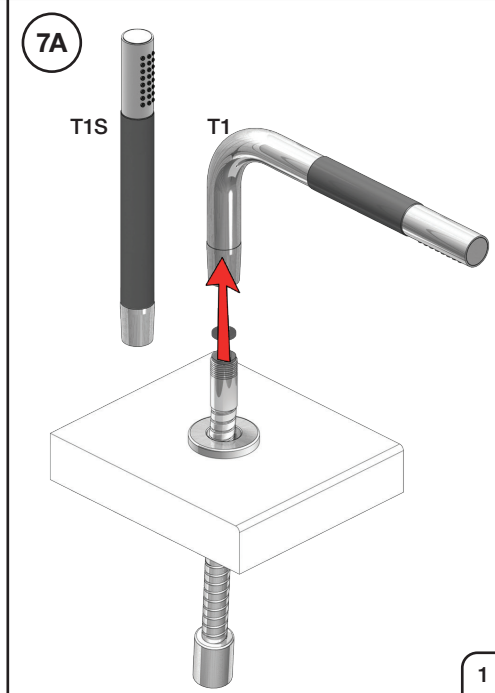

Max. 65°C, 150°F

4A

mm:	H	D	h
090	210	200	145
090A	110	85	40
090B	185	100	114
090C	185	100	114
090D	220	200	130
090E	170	200	65
090G	185	140	105
090H	265	230	155
090I	325	230	216
090V	355	145	270

Inches:	H	D	h
090	8 1/2"	8"	5 3/4"
090A	4 1/4"	3 1/2"	1 1/2"
090B	7"	4"	4 1/2"
090C	7"	4"	4 1/2"
090D	8 3/4"	8"	5"
090E	6 3/4"	8"	2 1/2"
090G	7"	5 1/2"	4"
090H	10 1/2"	9"	6"
090I	12 3/4"	9"	8 1/2"
090V	14"	5 3/4"	10 1/2"

vola

Fitting instruction
 Montageanleitung
 Monteringsvejledning
 Monteringsvægledning
 Montage hanleiding
 Manuel de montage

3

4

5

VR277K: VR22, VR269, VR277
 VR297: VR20, VR22, VR269, VR273, VR277, VR294, VR295, VR296
 VR434: VR261, VR263, VR440, VR442, 2xVR455
 VR435: VR63, 2xVR444, VR447, VR448
 VR436: VR63, 2xVR444, VR448, VR449