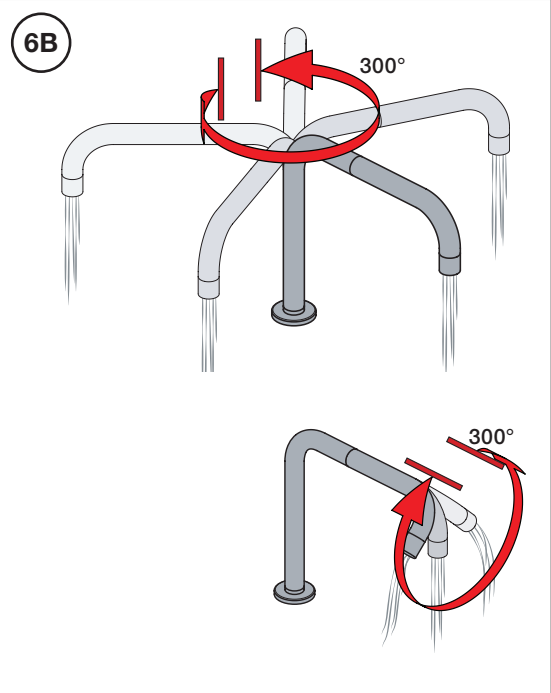

Max. 65°C, 150°F

4A

mm:	H	D	h
090	210	200	145
090A	110	85	40
090B	185	100	114
090C	185	100	114
090D	220	200	130
090E	170	200	65
090G	185	140	105
090H	265	230	155
090I	325	230	216
090V	355	145	270

Inches:	H	D	h
090	8 1/2"	8"	5 3/4"
090A	4 1/4"	3 1/2"	1 1/2"
090B	7"	4"	4 1/2"
090C	7"	4"	4 1/2"
090D	8 3/4"	8"	5"
090E	6 3/4"	8"	2 1/2"
090G	7"	5 1/2"	4"
090H	10 1/2"	9"	6"
090I	12 3/4"	9"	8 1/2"
090V	14"	5 3/4"	10 1/2"

vola

Fitting instruction
 Montageanleitung
 Monteringsvejledning
 Monteringsvægledning
 Montage hanleiding
 Manuel de montage

3

4

5

VR277K: VR22, VR269, VR277
 VR297: VR20, VR22, VR269, VR273, VR277, VR294, VR295, VR296
 VR434: VR261, VR263, VR440, VR442, 2xVR455
 VR435: VR63, 2xVR444, VR447, VR448
 VR436: VR63, 2xVR444, VR448, VR449

Rev.
3

Sheet
SB 27.63

500:

500: Ø10
500US: Ø3/8"

- VR277K: VR22, VR269, VR277
- VR297: VR20, VR22, VR269, VR273, VR277, VR294, VR295, VR296
- VR434: 2xVR444, VR445, 2xVR455, VR502
- NR.10: VR20, VR22, VR273, VR294, VR295