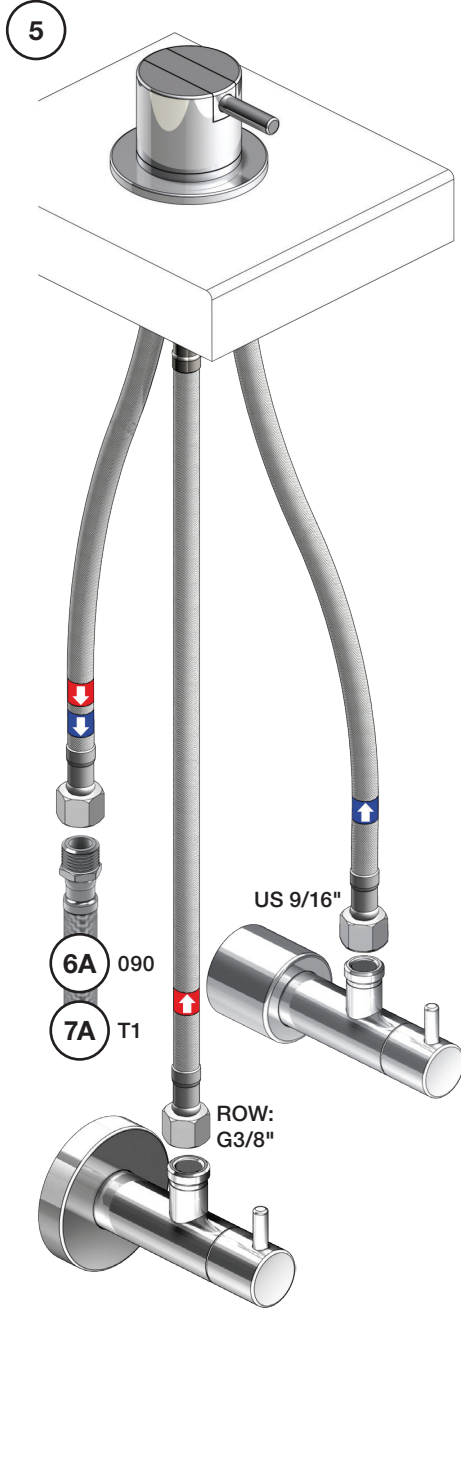

04/00115
 04/00307
 04/00340

www.vola.com

vola

S50_V9_40999831
 08-08-2024

Data, 3 Bar/43.5 Psi:

	l/min.	Gal/min.
S50:	32,0	8.5
KV3:	30,0	7.9
KV4:	9,0	2.4
KV10, 15:	9,0	2.4
HV5, 8, 10:	9,0	2.4
SC2, 4 (A24):	16,0	4.2
SC6, 8, 11, 13: (C)	26,0	6.9

Max. 65°C, 150°F

4A

mm:	H	D	h
090	210	200	145
090A	110	85	40
090B	185	100	114
090C	185	100	114
090D	220	200	130
090E	170	200	65
090G	185	140	105
090H	265	230	155
090I	325	230	216
090V	355	145	270

Inches:	H	D	h
090	8 1/2"	8"	5 3/4"
090A	4 1/4"	3 1/2"	1 1/2"
090B	7"	4"	4 1/2"
090C	7"	4"	4 1/2"
090D	8 3/4"	8"	5"
090E	6 3/4"	8"	2 1/2"
090G	7"	5 1/2"	4"
090H	10 1/2"	9"	6"
090I	12 3/4"	9"	8 1/2"
090V	14"	5 3/4"	10 1/2"

vola

Fitting instruction
 Montageanleitung
 Monteringsvejledning
 Monteringsvægledning
 Montage hanleiding
 Manuel de montage

3

4

5

VR277K: VR22, VR269, VR277
 VR297: VR20, VR22, VR269, VR273, VR277, VR294, VR295, VR296
 VR434: VR261, VR263, VR440, VR442, 2xVR455
 VR435: VR63, 2xVR444, VR447, VR448
 VR436: VR63, 2xVR444, VR448, VR449

Rev.
3

Sheet
SB 27.63

500:

500: Ø10
500US: Ø3/8"

- VR277K: VR22, VR269, VR277
- VR297: VR20, VR22, VR269, VR273, VR277, VR294, VR295, VR296
- VR434: 2xVR444, VR445, 2xVR455, VR502
- NR.10: VR20, VR22, VR273, VR294, VR295