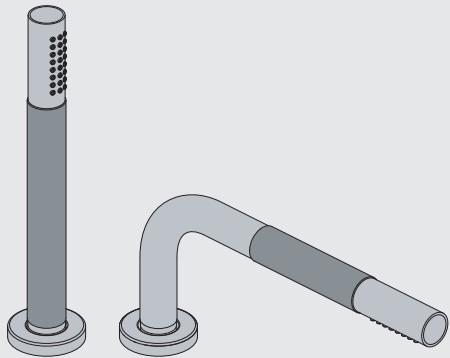

Max. 65°C, 150°F

4A

mm:	H	D	h
090	210	200	145
090A	110	85	40
090B	185	100	114
090C	185	100	114
090D	220	200	130
090E	170	200	65
090G	185	140	105
090H	265	230	155
090I	325	230	216
090V	355	145	270

Inches:	H	D	h
090	8 1/2"	8"	5 3/4"
090A	4 1/4"	3 1/2"	1 1/2"
090B	7"	4"	4 1/2"
090C	7"	4"	4 1/2"
090D	8 3/4"	8"	5"
090E	6 3/4"	8"	2 1/2"
090G	7"	5 1/2"	4"
090H	10 1/2"	9"	6"
090I	12 3/4"	9"	8 1/2"
090V	14"	5 3/4"	10 1/2"

VOLA 500, 590, 500T1
 VOLA 2500
 VOLA SC1, SC3, SC5, SC7, SC9, SC10, SC12

Fitting instruction
 Montageanleitung
 Monteringsvejledning
 Monteringsvægledning
 Montage hanleiding
 Manuel de montage

04/00027
 04/00038

vola

Fitting instruction
 Montageanleitung
 Monteringsvejledning
 Monteringsvægledning
 Montage hanleiding
 Manuel de montage

3

4

5

VR277K: VR22, VR269, VR277
 VR297: VR20, VR22, VR269, VR273, VR277, VR294, VR295, VR296
 VR434: VR261, VR263, VR440, VR442, 2xVR455
 VR435: VR63, 2xVR444, VR447, VR448
 VR436: VR63, 2xVR444, VR448, VR449

Rev.
3

Sheet
SB 27.63

500:

500: Ø10
500US: Ø3/8"

- VR277K: VR22, VR269, VR277
- VR297: VR20, VR22, VR269, VR273, VR277, VR294, VR295, VR296
- VR434: 2xVR444, VR445, 2xVR455, VR502
- NR.10: VR20, VR22, VR273, VR294, VR295