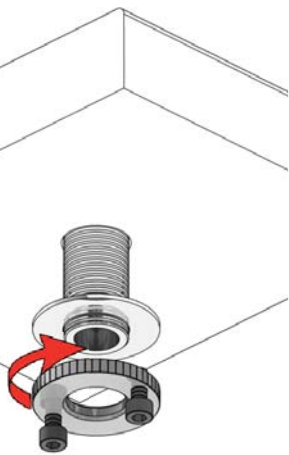

Max. 65°C, 150°F

4A

mm:	H	D	h
090	210	200	145
090A	110	85	40
090B	185	100	114
090C	185	100	114
090D	220	200	130
090E	170	200	65
090G	185	140	105
090H	265	230	155
090I	325	230	216
090V	355	145	270

Inches:	H	D	h
090	8 1/2"	8"	5 3/4"
090A	4 1/4"	3 1/2"	1 1/2"
090B	7"	4"	4 1/2"
090C	7"	4"	4 1/2"
090D	8 3/4"	8"	5"
090E	6 3/4"	8"	2 1/2"
090G	7"	5 1/2"	4"
090H	10 1/2"	9"	6"
090I	12 3/4"	9"	8 1/2"
090V	14"	5 3/4"	10 1/2"

vola

Fitting instruction
 Montageanleitung
 Monteringsvejledning
 Monteringsvægledning
 Montage hanleiding
 Manuel de montage

3

4

5

VR277K: VR22, VR269, VR277
 VR297: VR20, VR22, VR269, VR273, VR277, VR294, VR295, VR296
 VR434: VR261, VR263, VR440, VR442, 2xVR455
 VR435: VR63, 2xVR444, VR447, VR448
 VR436: VR63, 2xVR444, VR448, VR449

Rev.
3

Sheet
SB 27.63

500:

500: Ø10
500US: Ø3/8"

- VR277K: VR22, VR269, VR277
- VR297: VR20, VR22, VR269, VR273, VR277, VR294, VR295, VR296
- VR434: 2xVR444, VR445, 2xVR455, VR502
- NR.10: VR20, VR22, VR273, VR294, VR295