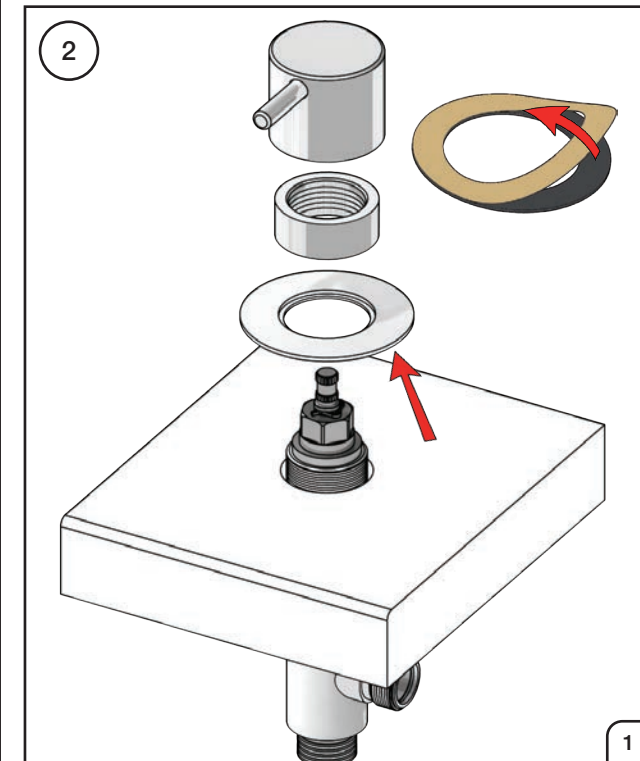

04/00115
 04/00307
 04/00340

www.vola.com

vola

S50_V9_40999831
 08-08-2024

Data, 3 Bar/43.5 Psi:

	l/min.	Gal/min.
S50:	32,0	8.5
KV3:	30,0	7.9
KV4:	9,0	2.4
KV10, 15:	9,0	2.4
HV5, 8, 10:	9,0	2.4
SC2, 4 (A24):	16,0	4.2
SC6, 8, 11, 13: (C)	26,0	6.9

Max. 65°C, 150°F

4A

mm:	H	D	h
090	210	200	145
090A	110	85	40
090B	185	100	114
090C	185	100	114
090D	220	200	130
090E	170	200	65
090G	185	140	105
090H	265	230	155
090I	325	230	216
090V	355	145	270

Inches:	H	D	h
090	8 1/2"	8"	5 3/4"
090A	4 1/4"	3 1/2"	1 1/2"
090B	7"	4"	4 1/2"
090C	7"	4"	4 1/2"
090D	8 3/4"	8"	5"
090E	6 3/4"	8"	2 1/2"
090G	7"	5 1/2"	4"
090H	10 1/2"	9"	6"
090I	12 3/4"	9"	8 1/2"
090V	14"	5 3/4"	10 1/2"