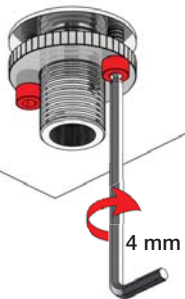

Max. 65°C, 150°F

4A

mm:	H	D	h
090	210	200	145
090A	110	85	40
090B	185	100	114
090C	185	100	114
090D	220	200	130
090E	170	200	65
090G	185	140	105
090H	265	230	155
090I	325	230	216
090V	355	145	270

Inches:	H	D	h
090	8 1/2"	8"	5 3/4"
090A	4 1/4"	3 1/2"	1 1/2"
090B	7"	4"	4 1/2"
090C	7"	4"	4 1/2"
090D	8 3/4"	8"	5"
090E	6 3/4"	8"	2 1/2"
090G	7"	5 1/2"	4"
090H	10 1/2"	9"	6"
090I	12 3/4"	9"	8 1/2"
090V	14"	5 3/4"	10 1/2"

VOLA 500, 590, 500T1
 VOLA 2500
 VOLA SC1, SC3, SC5, SC7, SC9, SC10, SC12

Fitting instruction
 Montageanleitung
 Monteringsvejledning
 Monteringsvægledning
 Montage hanleiding
 Manuel de montage

04/00027
 04/00038

vola

Fitting instruction
 Montageanleitung
 Monteringsvejledning
 Monteringsvægledning
 Montage hanleiding
 Manuel de montage

3

4

5

VR277K: VR22, VR269, VR277
 VR297: VR20, VR22, VR269, VR273, VR277, VR294, VR295, VR296
 VR434: VR261, VR263, VR440, VR442, 2xVR455
 VR435: VR63, 2xVR444, VR447, VR448
 VR436: VR63, 2xVR444, VR448, VR449