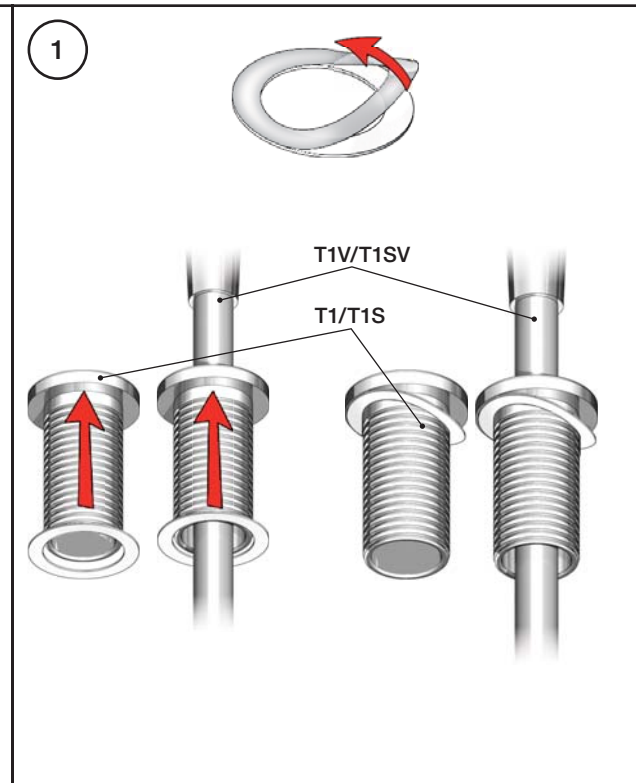

Max. 65°C, 150°F

4A

mm:	H	D	h
090	210	200	145
090A	110	85	40
090B	185	100	114
090C	185	100	114
090D	220	200	130
090E	170	200	65
090G	185	140	105
090H	265	230	155
090I	325	230	216
090V	355	145	270

Inches:	H	D	h
090	8 1/2"	8"	5 3/4"
090A	4 1/4"	3 1/2"	1 1/2"
090B	7"	4"	4 1/2"
090C	7"	4"	4 1/2"
090D	8 3/4"	8"	5"
090E	6 3/4"	8"	2 1/2"
090G	7"	5 1/2"	4"
090H	10 1/2"	9"	6"
090I	12 3/4"	9"	8 1/2"
090V	14"	5 3/4"	10 1/2"

VOLA 500, 590, 500T1
 VOLA 2500
 VOLA SC1, SC3, SC5, SC7, SC9, SC10, SC12

Fitting instruction
 Montageanleitung
 Monteringsvejledning
 Monteringsvægledning
 Montage hanleiding
 Manuel de montage

04/00027
 04/00038

vola

Fitting instruction
 Montageanleitung
 Monteringsvejledning
 Monteringsvægledning
 Montage hanleiding
 Manuel de montage

3

4

5

VR277K: VR22, VR269, VR277
 VR297: VR20, VR22, VR269, VR273, VR277, VR294, VR295, VR296
 VR434: VR261, VR263, VR440, VR442, 2xVR455
 VR435: VR63, 2xVR444, VR447, VR448
 VR436: VR63, 2xVR444, VR448, VR449

Rev.
3

Sheet
SB 27.63

500:

500: Ø10
500US: Ø3/8"

- VR277K: VR22, VR269, VR277
- VR297: VR20, VR22, VR269, VR273, VR277, VR294, VR295, VR296
- VR434: 2xVR444, VR445, 2xVR455, VR502
- NR.10: VR20, VR22, VR273, VR294, VR295