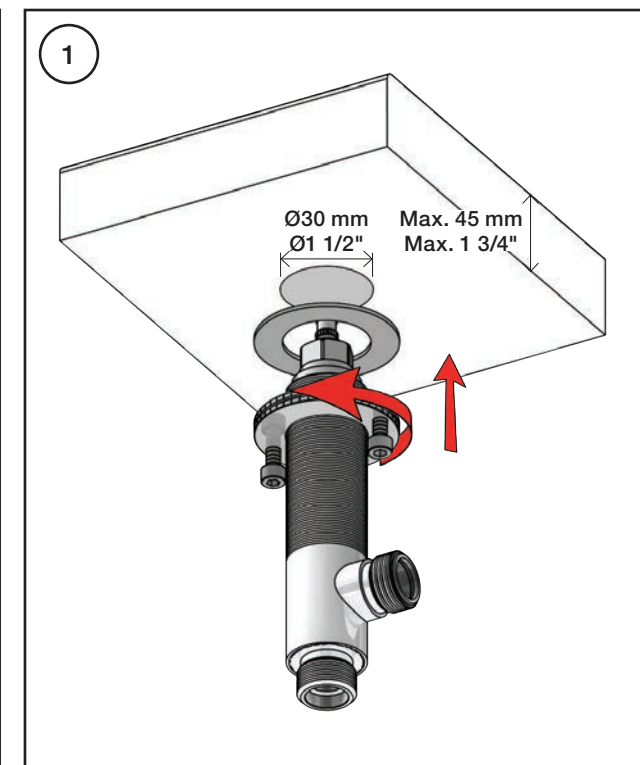

04/00115
 04/00307
 04/00340

www.vola.com

vola

S50_V9_40999831
 08-08-2024

Data, 3 Bar/43.5 Psi:

	l/min.	Gal/min.
S50:	32,0	8.5
KV3:	30,0	7.9
KV4:	9,0	2.4
KV10, 15:	9,0	2.4
HV5, 8, 10:	9,0	2.4
SC2, 4 (A24):	16,0	4.2
SC6, 8, 11, 13: (C)	26,0	6.9

Max. 65°C, 150°F

4A

mm:	H	D	h
090	210	200	145
090A	110	85	40
090B	185	100	114
090C	185	100	114
090D	220	200	130
090E	170	200	65
090G	185	140	105
090H	265	230	155
090I	325	230	216
090V	355	145	270

Inches:	H	D	h
090	8 1/2"	8"	5 3/4"
090A	4 1/4"	3 1/2"	1 1/2"
090B	7"	4"	4 1/2"
090C	7"	4"	4 1/2"
090D	8 3/4"	8"	5"
090E	6 3/4"	8"	2 1/2"
090G	7"	5 1/2"	4"
090H	10 1/2"	9"	6"
090I	12 3/4"	9"	8 1/2"
090V	14"	5 3/4"	10 1/2"