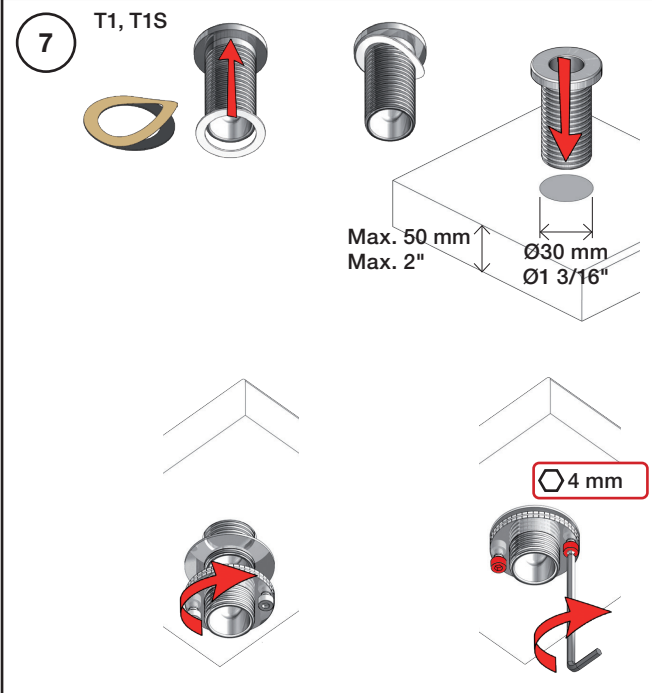

VOLA 500, 590, 500T1  
 VOLA 2500  
 VOLA SC1, SC3, SC5, SC7, SC9, SC10, SC12

Fitting instruction  
 Montageanleitung  
 Monteringsvejledning  
 Monteringsvægledning  
 Montage hanleiding  
 Manuel de montage

04/00027  
 04/00038

**Data, 3 Bar /43.5 Psi:**

	l/min.	Gal/min.
500:	14,5	3,8
590:	9,0	2,4
500-T1:	11,0	2,9
2500:	18,7	4,9
SC1:	18,7	4,9
SC5, 7:	18,0	4,8
SC9:	11,0	2,9

Max. 65°C, 150°F

500/2500:

www.vola.com

500 - 2500\_V0\_40998137  
 02-10-2023

vola

Fitting instruction  
 Montageanleitung  
 Monteringsvejledning  
 Monteringsvægledning  
 Montage hanleiding  
 Manuel de montage

3

4

5

2 x 2500

1 x T1

# VOLA SC3

Date	Jan. 23
Rev.	4
Sheet	SB 27.62

2500:

500: Ø10  
500US: Ø3/8"

VR1277K: VR22, VR2269, VR1277  
 VR434: 2xVR455, VR445, VR446, VR502  
 NR.11: VR20, VR22, VR1273, VR1274, VR1275

vola  
 Lunavej 2  
 DK-8700 Horsens  
 Tlf : + 45 7023 5500  
 sales@vola.com  
 www.vola.com