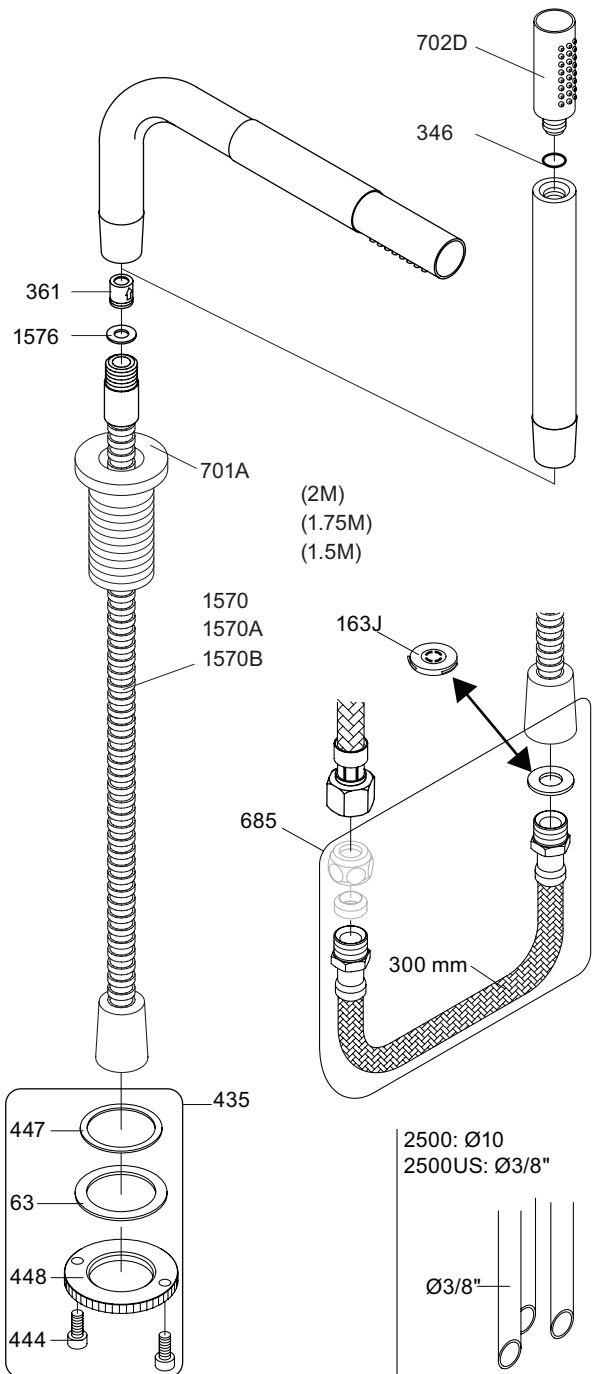

04/00027  
 04/00038

**Data, 3 Bar /43.5 Psi:**

	l/min.	Gal/min.
500:	14,5	3,8
590:	9,0	2,4
500-T1:	11,0	2,9
2500:	18,7	4,9
SC1:	18,7	4,9
SC5, 7:	18,0	4,8
SC9:	11,0	2,9

Max. 65°C, 150°F

500/2500:

www.vola.com

500 - 2500\_V0\_40998137  
 02-10-2023

vola

Fitting instruction  
 Montageanleitung  
 Monteringsvejledning  
 Monteringsvægledning  
 Montage hanleiding  
 Manuel de montage

3

4

5

2 x 2500

1 x T1

T1S

- VR1277K: VR22, VR2269, VR1277
- VR434: VR445, VR446, VR502, 2xVR455
- VR435: VR63, VR447, VR448, 2xVR455
- NR.11: VR20, VR22, VR1273, VR1274, VR1275

**vola**  
 Lunavej 2  
 DK-8700 Horsens  
 Tlf : + 45 7023 5500  
 sales@vola.com  
 www.vola.com

# VOLA SC3

Date	Jan. 23
Rev.	4
Sheet	SB 27.62

2500:

500: Ø10  
500US: Ø3/8"

VR1277K: VR22, VR2269, VR1277  
 VR434: 2xVR455, VR445, VR446, VR502  
 NR.11: VR20, VR22, VR1273, VR1274, VR1275

vola  
 Lunavej 2  
 DK-8700 Horsens  
 Tlf : + 45 7023 5500  
 sales@vola.com  
 www.vola.com