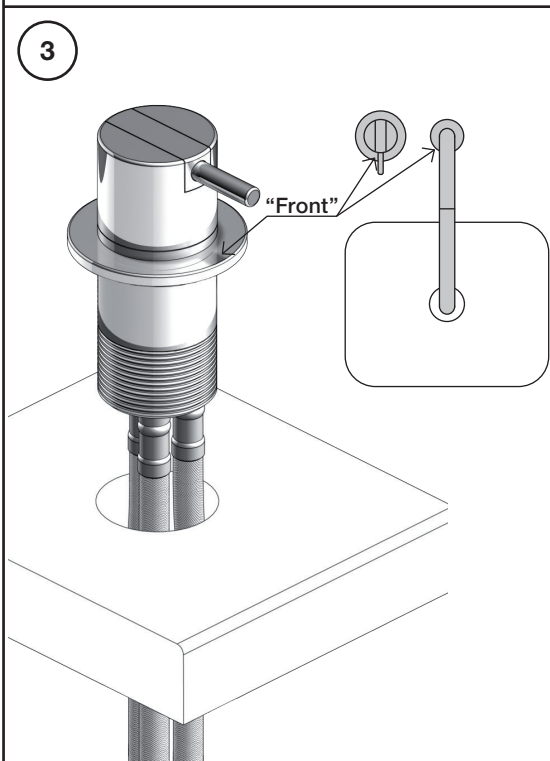

04/00027  
 04/00038

**Data, 3 Bar /43.5 Psi:**

	l/min.	Gal/min.
500:	14,5	3,8
590:	9,0	2,4
500-T1:	11,0	2,9
2500:	18,7	4,9
SC1:	18,7	4,9
SC5, 7:	18,0	4,8
SC9:	11,0	2,9

Max. 65°C, 150°F

500/2500:

www.vola.com

# VOLA SC3

Date	Jan. 23
Rev.	4
Sheet	SB 27.62

2500:

500: Ø10  
500US: Ø3/8"

VR1277K: VR22, VR2269, VR1277  
 VR434: 2xVR455, VR445, VR446, VR502  
 NR.11: VR20, VR22, VR1273, VR1274, VR1275

vola  
 Lunavej 2  
 DK-8700 Horsens  
 Tlf : + 45 7023 5500  
 sales@vola.com  
 www.vola.com