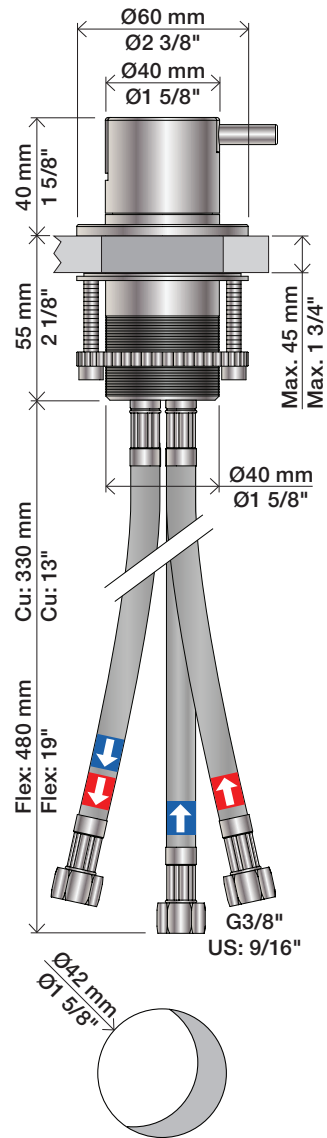

VOLA 500, 590, 500T1  
 VOLA 2500  
 VOLA SC1, SC3, SC5, SC7, SC9, SC10, SC12

Fitting instruction  
 Montageanleitung  
 Monteringsvejledning  
 Monteringsvægledning  
 Montage hanleiding  
 Manuel de montage

04/00027  
 04/00038

**Data, 3 Bar /43.5 Psi:**

	l/min.	Gal/min.
500:	14,5	3,8
590:	9,0	2,4
500-T1:	11,0	2,9
2500:	18,7	4,9
SC1:	18,7	4,9
SC5, 7:	18,0	4,8
SC9:	11,0	2,9

Max. 65°C, 150°F

500/2500:

www.vola.com

500 - 2500\_V0\_40998137  
 02-10-2023

vola

Fitting instruction  
 Montageanleitung  
 Monteringsvejledning  
 Monteringsvægledning  
 Montage hanleiding  
 Manuel de montage

3

4

5

2 x 2500

1 x T1

# VOLA SC3

Date	Jan. 23
Rev.	4
Sheet	SB 27.62

2500:

500: Ø10  
500US: Ø3/8"

VR1277K: VR22, VR2269, VR1277  
 VR434: 2xVR455, VR445, VR446, VR502  
 NR.11: VR20, VR22, VR1273, VR1274, VR1275

vola  
 Lunavej 2  
 DK-8700 Horsens  
 Tlf : + 45 7023 5500  
 sales@vola.com  
 www.vola.com