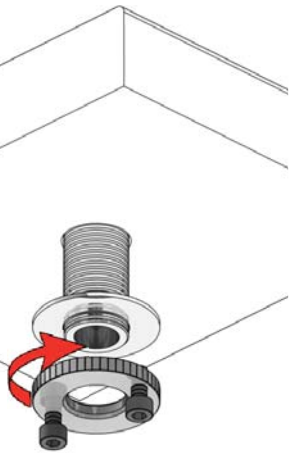

500 - 2500\_V0\_40998137  
 02-10-2023

vola

Fitting instruction  
 Montageanleitung  
 Monteringsvejledning  
 Monteringsvægledning  
 Montage hanleiding  
 Manuel de montage

3

4

5

2 x 2500

1 x T1

# VOLA SC3

Date	Jan. 23
Rev.	4
Sheet	SB 27.62

2500:

500: Ø10  
500US: Ø3/8"

VR1277K: VR22, VR2269, VR1277  
 VR434: 2xVR455, VR445, VR446, VR502  
 NR.11: VR20, VR22, VR1273, VR1274, VR1275

vola  
 Lunavej 2  
 DK-8700 Horsens  
 Tlf : + 45 7023 5500  
 sales@vola.com  
 www.vola.com