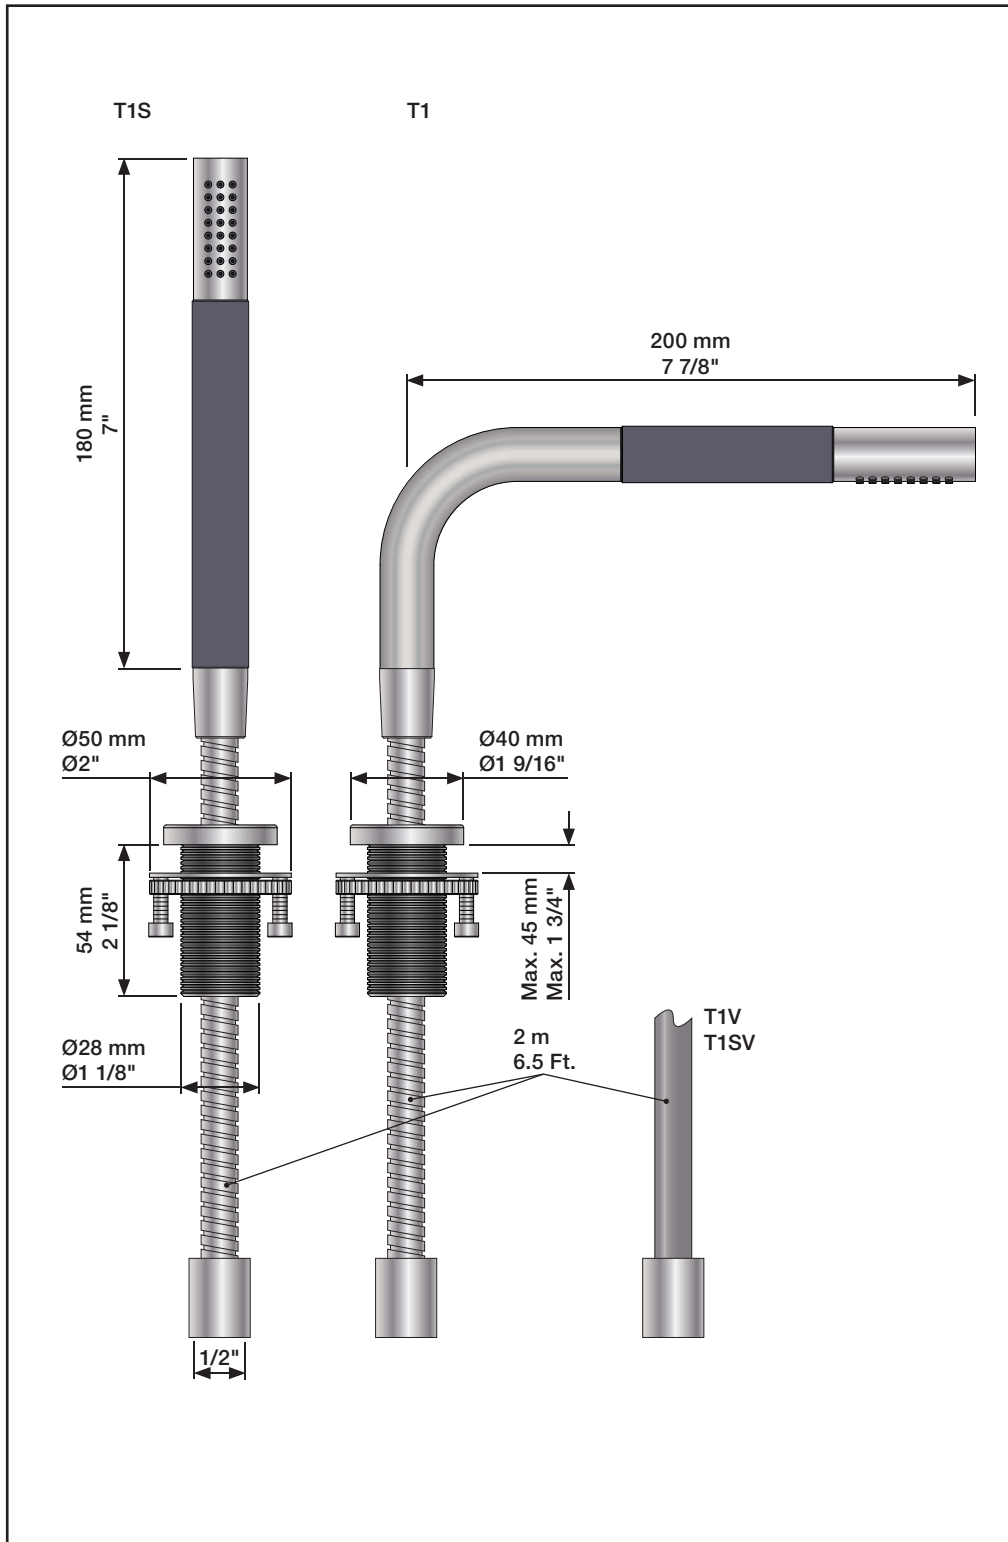

VOLA 500, 590, 500T1  
 VOLA 2500  
 VOLA SC1, SC3, SC5, SC7, SC9, SC10, SC12

Fitting instruction  
 Montageanleitung  
 Monteringsvejledning  
 Monteringsvægledning  
 Montage hanleiding  
 Manuel de montage

04/00027  
 04/00038

**Data, 3 Bar /43.5 Psi:**

	l/min.	Gal/min.
500:	14,5	3,8
590:	9,0	2,4
500-T1:	11,0	2,9
2500:	18,7	4,9
SC1:	18,7	4,9
SC5, 7:	18,0	4,8
SC9:	11,0	2,9

Max. 65°C, 150°F

500/2500:

www.vola.com

500 - 2500\_V0\_40998137  
 02-10-2023

vola

Fitting instruction  
 Montageanleitung  
 Monteringsvejledning  
 Monteringsvægledning  
 Montage hanleiding  
 Manuel de montage

3

4

5

2 x 2500

1 x T1

# VOLA SC3

Date	Jan. 23
Rev.	4
Sheet	SB 27.62

2500:

500: Ø10  
500US: Ø3/8"

VR1277K: VR22, VR2269, VR1277  
 VR434: 2xVR455, VR445, VR446, VR502  
 NR.11: VR20, VR22, VR1273, VR1274, VR1275

vola  
 Lunavej 2  
 DK-8700 Horsens  
 Tlf : + 45 7023 5500  
 sales@vola.com  
 www.vola.com