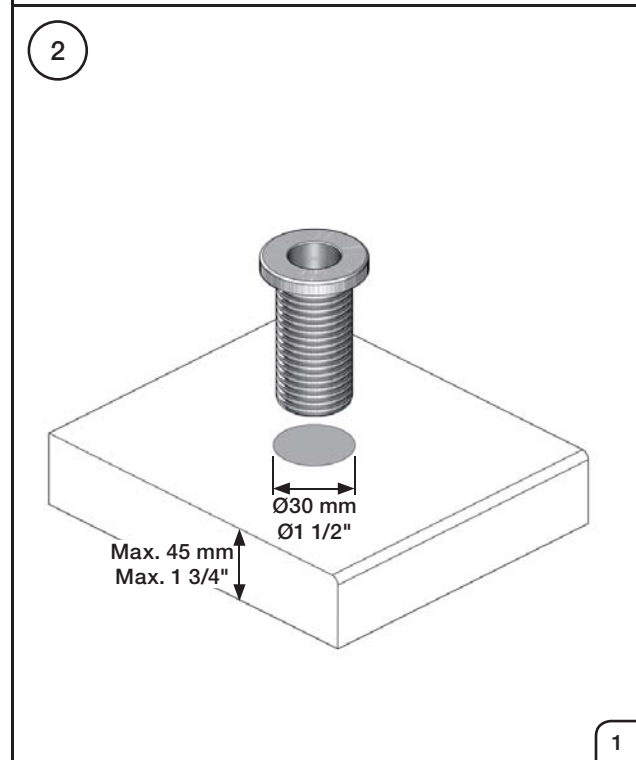

VOLA 500, 590, 500T1  
 VOLA 2500  
 VOLA SC1, SC3, SC5, SC7, SC9, SC10, SC12

Fitting instruction  
 Montageanleitung  
 Monteringsvejledning  
 Monteringsvægledning  
 Montage hanleiding  
 Manuel de montage

04/00027  
 04/00038

**Data, 3 Bar /43.5 Psi:**

	l/min.	Gal/min.
500:	14,5	3,8
590:	9,0	2,4
500-T1:	11,0	2,9
2500:	18,7	4,9
SC1:	18,7	4,9
SC5, 7:	18,0	4,8
SC9:	11,0	2,9

Max. 65°C, 150°F

500/2500:

www.vola.com

500 - 2500\_V0\_40998137  
 02-10-2023

vola

Fitting instruction  
 Montageanleitung  
 Monteringsvejledning  
 Monteringsvægledning  
 Montage hanleiding  
 Manuel de montage

3

4

5

2 x 2500

1 x T1

# VOLA SC3

Date	Jan. 23
Rev.	4
Sheet	SB 27.62

2500:

500: Ø10  
500US: Ø3/8"

VR1277K: VR22, VR2269, VR1277  
 VR434: 2xVR455, VR445, VR446, VR502  
 NR.11: VR20, VR22, VR1273, VR1274, VR1275

vola  
 Lunavej 2  
 DK-8700 Horsens  
 Tlf : + 45 7023 5500  
 sales@vola.com  
 www.vola.com