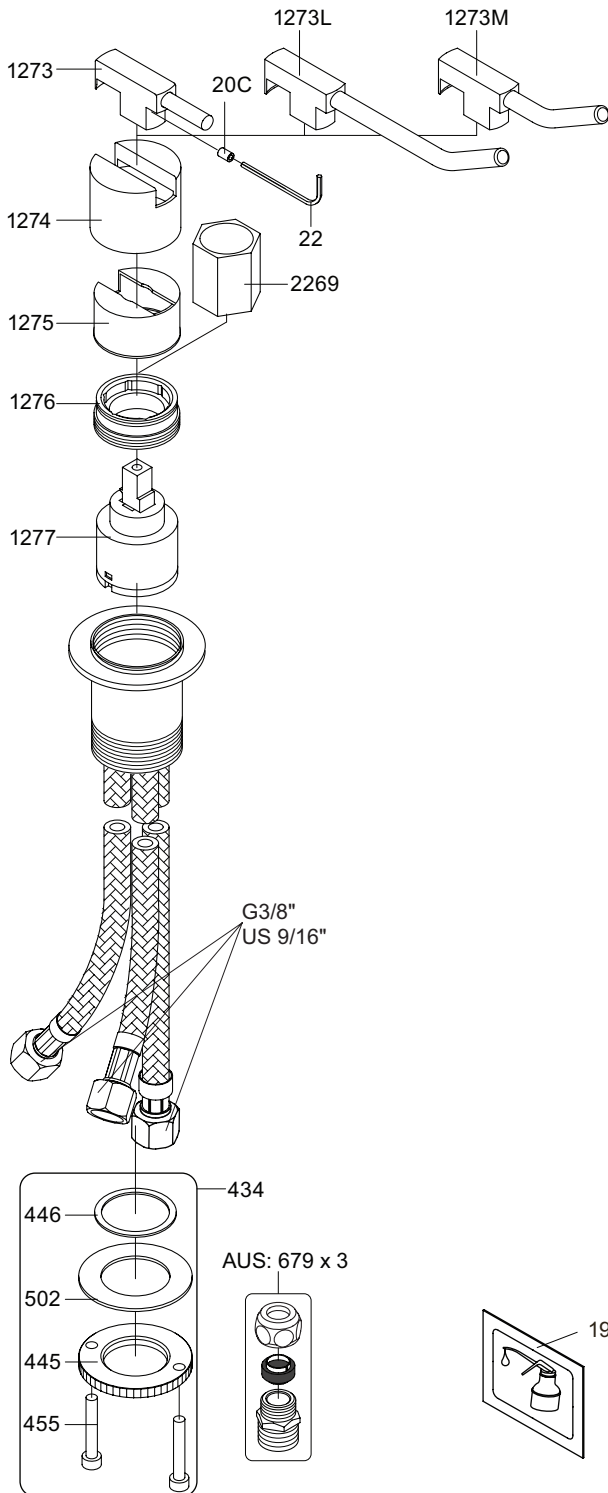

04/00027  
 04/00038

**Data, 3 Bar /43.5 Psi:**

	l/min.	Gal/min.
500:	14,5	3,8
590:	9,0	2,4
500-T1:	11,0	2,9
2500:	18,7	4,9
SC1:	18,7	4,9
SC5, 7:	18,0	4,8
SC9:	11,0	2,9

Max. 65°C, 150°F

500/2500:

www.vola.com

500 - 2500\_V0\_40998137  
 02-10-2023

vola

Fitting instruction  
 Montageanleitung  
 Monteringsvejledning  
 Monteringsvægledning  
 Montage hanleiding  
 Manuel de montage

3

4

5

2 x 2500

1 x T1

T1S

- VR1277K: VR22, VR2269, VR1277
- VR434: VR445, VR446, VR502, 2xVR455
- VR435: VR63, VR447, VR448, 2xVR455
- NR.11: VR20, VR22, VR1273, VR1274, VR1275

**vola**  
 Lunavej 2  
 DK-8700 Horsens  
 Tlf : + 45 7023 5500  
 sales@vola.com  
 www.vola.com

# VOLA SC3

Date	Jan. 23
Rev.	4
Sheet	SB 27.62

2500:

500: Ø10  
500US: Ø3/8"

VR1277K: VR22, VR2269, VR1277  
 VR434: 2xVR455, VR445, VR446, VR502  
 NR.11: VR20, VR22, VR1273, VR1274, VR1275

vola  
 Lunavej 2  
 DK-8700 Horsens  
 Tlf : + 45 7023 5500  
 sales@vola.com  
 www.vola.com