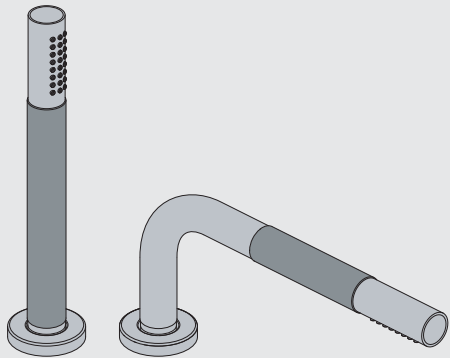

VOLA 500, 590, 500T1  
 VOLA 2500  
 VOLA SC1, SC3, SC5, SC7, SC9, SC10, SC12

Fitting instruction  
 Montageanleitung  
 Monteringsvejledning  
 Monteringsvægledning  
 Montage hanleiding  
 Manuel de montage

04/00027  
 04/00038

**Data, 3 Bar /43.5 Psi:**

	l/min.	Gal/min.
500:	14,5	3,8
590:	9,0	2,4
500-T1:	11,0	2,9
2500:	18,7	4,9
SC1:	18,7	4,9
SC5, 7:	18,0	4,8
SC9:	11,0	2,9

Max. 65°C, 150°F

500/2500:

www.vola.com

500 - 2500\_V0\_40998137  
 02-10-2023

vola

Fitting instruction  
 Montageanleitung  
 Monteringsvejledning  
 Monteringsvægledning  
 Montage hanleiding  
 Manuel de montage

3

4

5

2 x 2500

1 x T1

# VOLA SC3

Date	Jan. 23
Rev.	4
Sheet	SB 27.62

2500:

500: Ø10  
500US: Ø3/8"

VR1277K: VR22, VR2269, VR1277  
 VR434: 2xVR455, VR445, VR446, VR502  
 NR.11: VR20, VR22, VR1273, VR1274, VR1275

vola  
 Lunavej 2  
 DK-8700 Horsens  
 Tlf : + 45 7023 5500  
 sales@vola.com  
 www.vola.com