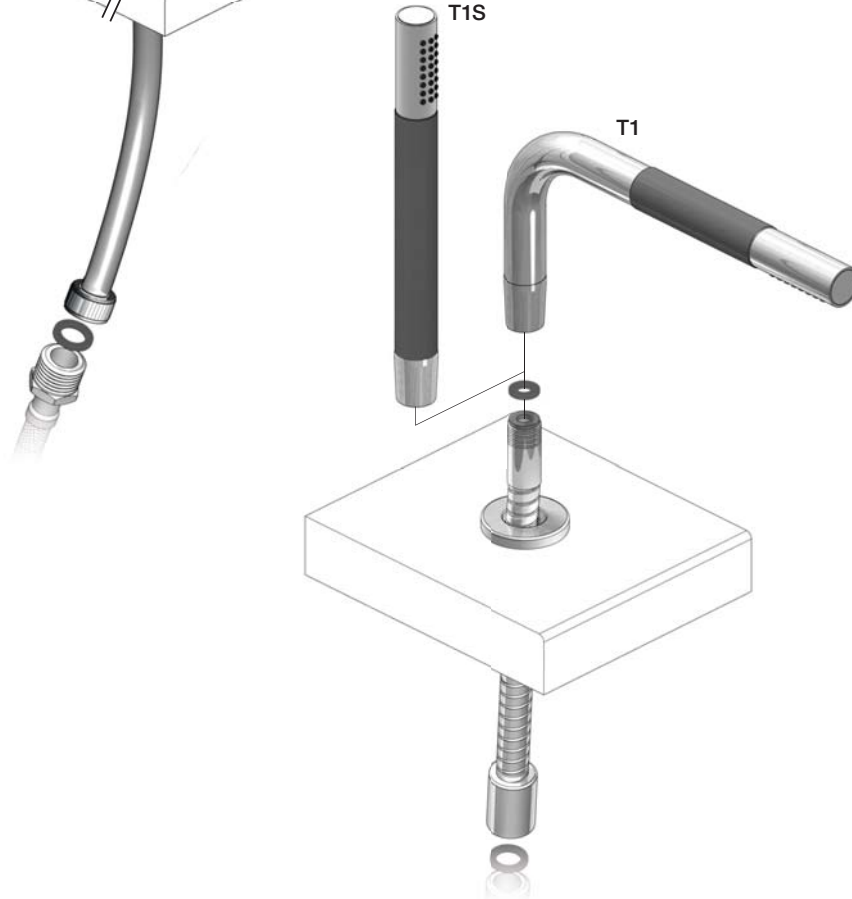

500 - 2500\_V0\_40998137  
 02-10-2023

vola

Fitting instruction  
 Montageanleitung  
 Monteringsvejledning  
 Monteringsvægledning  
 Montage hanleiding  
 Manuel de montage

3

4

5

2 x 2500

1 x T1

# VOLA SC3

Date	Jan. 23
Rev.	4
Sheet	SB 27.62

2500:

500: Ø10  
500US: Ø3/8"

VR1277K: VR22, VR2269, VR1277  
 VR434: 2xVR455, VR445, VR446, VR502  
 NR.11: VR20, VR22, VR1273, VR1274, VR1275

vola  
 Lunavej 2  
 DK-8700 Horsens  
 Tlf : + 45 7023 5500  
 sales@vola.com  
 www.vola.com