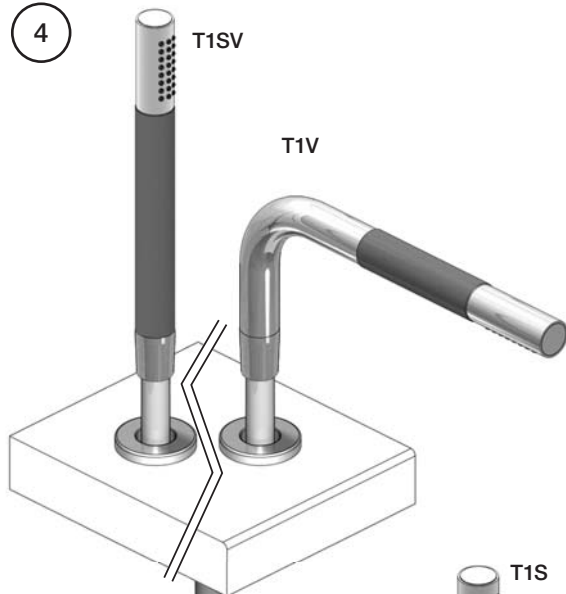

500 - 2500\_V0\_40998137  
 02-10-2023

vola

Fitting instruction  
 Montageanleitung  
 Monteringsvejledning  
 Monteringsvægledning  
 Montage hanleiding  
 Manuel de montage

3

4

5

2 x 2500

1 x T1

# VOLA SC3

Date	Jan. 23
Rev.	4
Sheet	SB 27.62

2500:

500: Ø10  
500US: Ø3/8"

VR1277K: VR22, VR2269, VR1277  
 VR434: 2xVR455, VR445, VR446, VR502  
 NR.11: VR20, VR22, VR1273, VR1274, VR1275

vola  
 Lunavej 2  
 DK-8700 Horsens  
 Tlf : + 45 7023 5500  
 sales@vola.com  
 www.vola.com