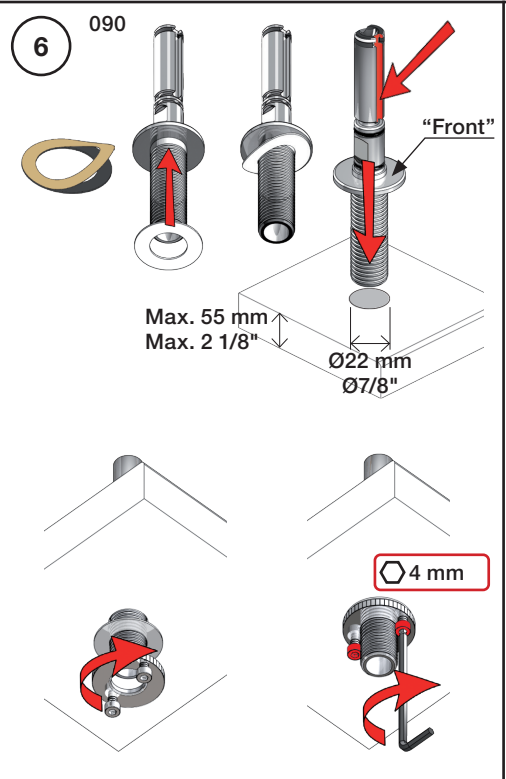

VOLA 500, 590, 500T1  
 VOLA 2500  
 VOLA SC1, SC3, SC5, SC7, SC9, SC10, SC12

Fitting instruction  
 Montageanleitung  
 Monteringsvejledning  
 Monteringsvægledning  
 Montage hanleiding  
 Manuel de montage

04/00027  
 04/00038

**Data, 3 Bar /43.5 Psi:**

	l/min.	Gal/min.
500:	14,5	3,8
590:	9,0	2,4
500-T1:	11,0	2,9
2500:	18,7	4,9
SC1:	18,7	4,9
SC5, 7:	18,0	4,8
SC9:	11,0	2,9

Max. 65°C, 150°F

500/2500:

www.vola.com

500 - 2500\_V0\_40998137  
 02-10-2023

vola

Fitting instruction  
 Montageanleitung  
 Monteringsvejledning  
 Monteringsvægledning  
 Montage hanleiding  
 Manuel de montage

3

4

5

2 x 2500

1 x T1

# VOLA SC3

Date	Jan. 23
Rev.	4
Sheet	SB 27.62

2500:

500: Ø10  
500US: Ø3/8"

VR1277K: VR22, VR2269, VR1277  
 VR434: 2xVR455, VR445, VR446, VR502  
 NR.11: VR20, VR22, VR1273, VR1274, VR1275

vola  
 Lunavej 2  
 DK-8700 Horsens  
 Tlf : + 45 7023 5500  
 sales@vola.com  
 www.vola.com