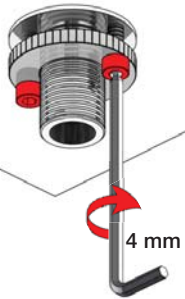

500 - 2500\_V0\_40998137  
 02-10-2023

vola

Fitting instruction  
 Montageanleitung  
 Monteringsvejledning  
 Monteringsvægledning  
 Montage hanleiding  
 Manuel de montage

3

4

5

2 x 2500

1 x T1

# VOLA SC3

Date	Jan. 23
Rev.	4
Sheet	SB 27.62

2500:

500: Ø10  
500US: Ø3/8"

VR1277K: VR22, VR2269, VR1277  
 VR434: 2xVR455, VR445, VR446, VR502  
 NR.11: VR20, VR22, VR1273, VR1274, VR1275

vola  
 Lunavej 2  
 DK-8700 Horsens  
 Tlf : + 45 7023 5500  
 sales@vola.com  
 www.vola.com