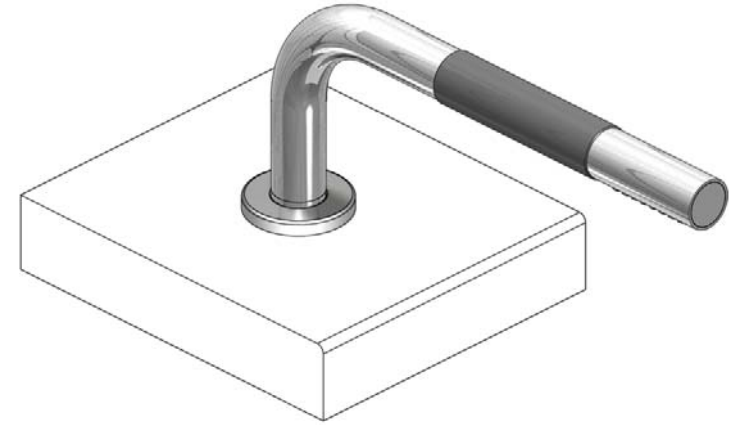

500 - 2500\_V0\_40998137  
 02-10-2023

vola

Fitting instruction  
 Montageanleitung  
 Monteringsvejledning  
 Monteringsvægledning  
 Montage hanleiding  
 Manuel de montage

3

4

5

2 x 2500

1 x T1