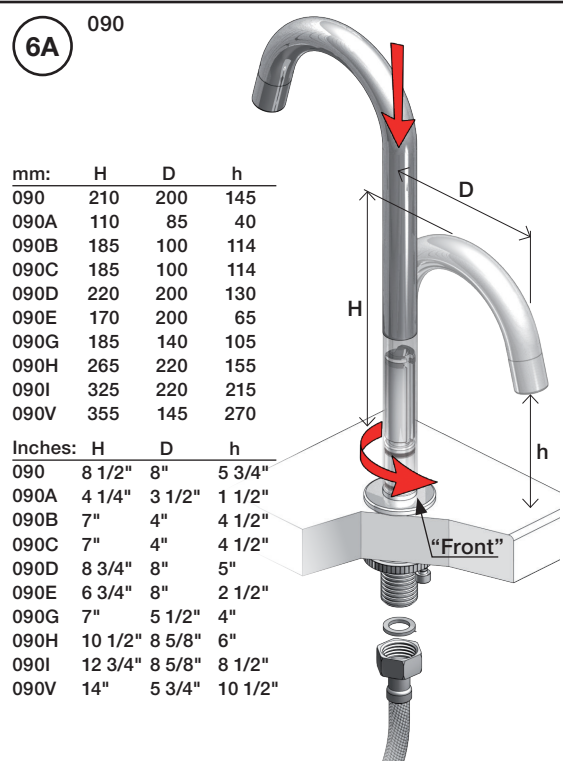

VOLA 500, 590, 500T1  
 VOLA 2500  
 VOLA SC1, SC3, SC5, SC7, SC9, SC10, SC12

Fitting instruction  
 Montageanleitung  
 Monteringsvejledning  
 Monteringsvægledning  
 Montage hanleiding  
 Manuel de montage

04/00027  
 04/00038

**Data, 3 Bar /43.5 Psi:**

	l/min.	Gal/min.
500:	14,5	3,8
590:	9,0	2,4
500-T1:	11,0	2,9
2500:	18,7	4,9
SC1:	18,7	4,9
SC5, 7:	18,0	4,8
SC9:	11,0	2,9

Max. 65°C, 150°F

500/2500:

www.vola.com

500 - 2500\_V0\_40998137  
 02-10-2023

vola

Fitting instruction  
 Montageanleitung  
 Monteringsvejledning  
 Monteringsvægledning  
 Montage hanleiding  
 Manuel de montage

3

4

5

2 x 2500

1 x T1

# VOLA SC3

Date	Jan. 23
Rev.	4
Sheet	SB 27.62

2500:

500: Ø10  
500US: Ø3/8"

VR1277K: VR22, VR2269, VR1277  
 VR434: 2xVR455, VR445, VR446, VR502  
 NR.11: VR20, VR22, VR1273, VR1274, VR1275

vola  
 Lunavej 2  
 DK-8700 Horsens  
 Tlf : + 45 7023 5500  
 sales@vola.com  
 www.vola.com