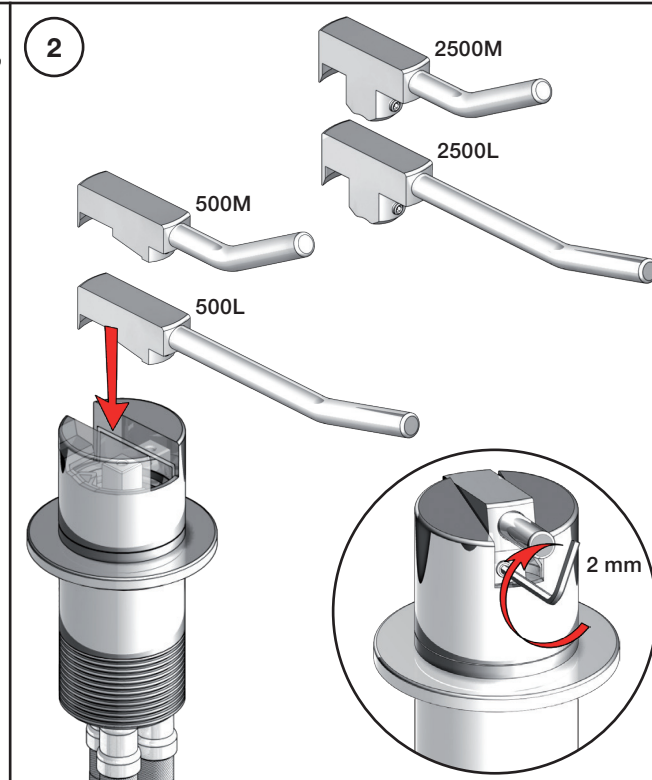

04/00027  
 04/00038

**Data, 3 Bar /43.5 Psi:**

	l/min.	Gal/min.
500:	14,5	3,8
590:	9,0	2,4
500-T1:	11,0	2,9
2500:	18,7	4,9
SC1:	18,7	4,9
SC5, 7:	18,0	4,8
SC9:	11,0	2,9

Max. 65°C, 150°F

500/2500:

www.vola.com

500 - 2500\_V0\_40998137  
 02-10-2023

vola

Fitting instruction  
 Montageanleitung  
 Monteringsvejledning  
 Monteringsvægledning  
 Montage hanleiding  
 Manuel de montage

3

4

5

2 x 2500

1 x T1

# VOLA SC3

Date	Jan. 23
Rev.	4
Sheet	SB 27.62

2500:

500: Ø10  
500US: Ø3/8"

VR1277K: VR22, VR2269, VR1277  
 VR434: 2xVR455, VR445, VR446, VR502  
 NR.11: VR20, VR22, VR1273, VR1274, VR1275

vola  
 Lunavej 2  
 DK-8700 Horsens  
 Tlf : + 45 7023 5500  
 sales@vola.com  
 www.vola.com