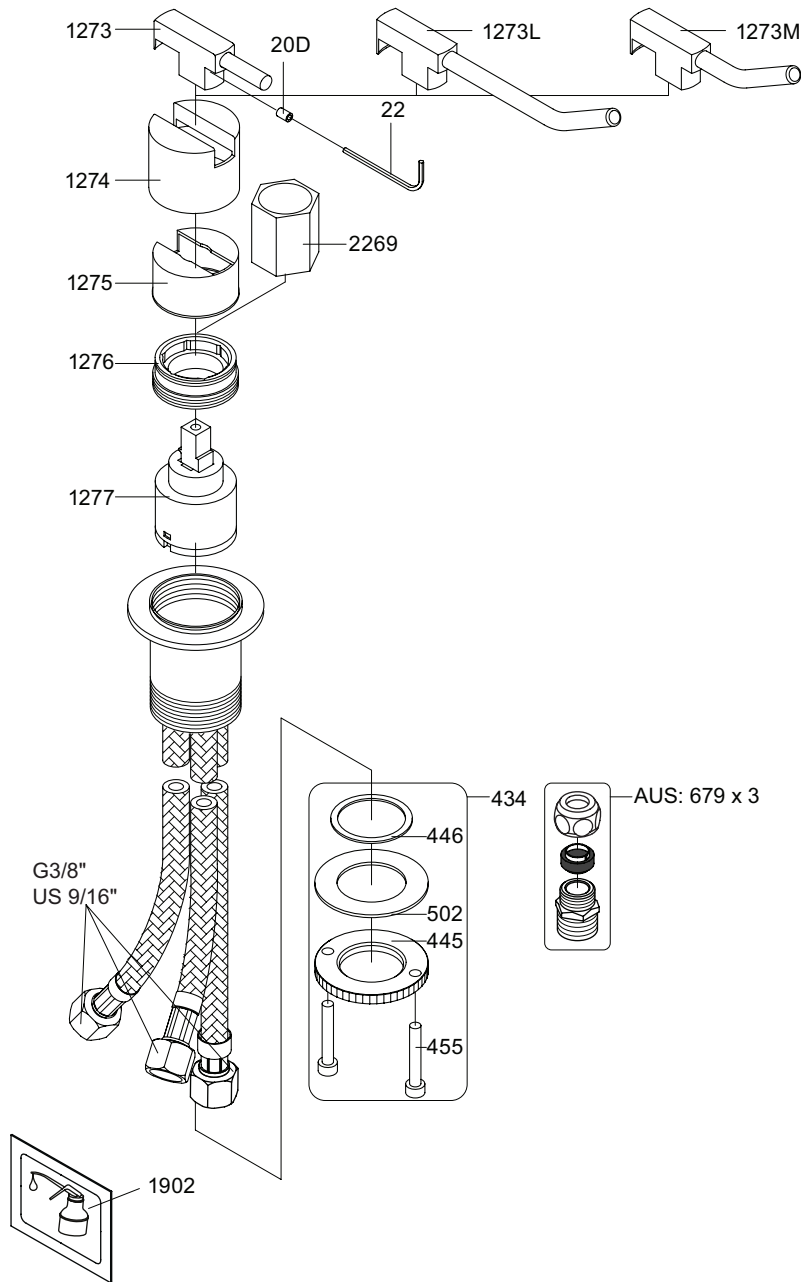

500 - 2500\_V0\_40998137  
 02-10-2023

vola

Fitting instruction  
 Montageanleitung  
 Monteringsvejledning  
 Monteringsvægledning  
 Montage hanleiding  
 Manuel de montage

3

4

5

2 x 2500

1 x T1

T1S

- VR1277K: VR22, VR2269, VR1277
- VR434: VR445, VR446, VR502, 2xVR455
- VR435: VR63, VR447, VR448, 2xVR455
- NR.11: VR20, VR22, VR1273, VR1274, VR1275

**vola**  
 Lunavej 2  
 DK-8700 Horsens  
 Tlf : + 45 7023 5500  
 sales@vola.com  
 www.vola.com

# VOLA SC3

Date	Jan. 23
Rev.	4
Sheet	SB 27.62

2500:

500: Ø10  
500US: Ø3/8"

VR1277K: VR22, VR2269, VR1277  
 VR434: 2xVR455, VR445, VR446, VR502  
 NR.11: VR20, VR22, VR1273, VR1274, VR1275

vola  
 Lunavej 2  
 DK-8700 Horsens  
 Tlf : + 45 7023 5500  
 sales@vola.com  
 www.vola.com