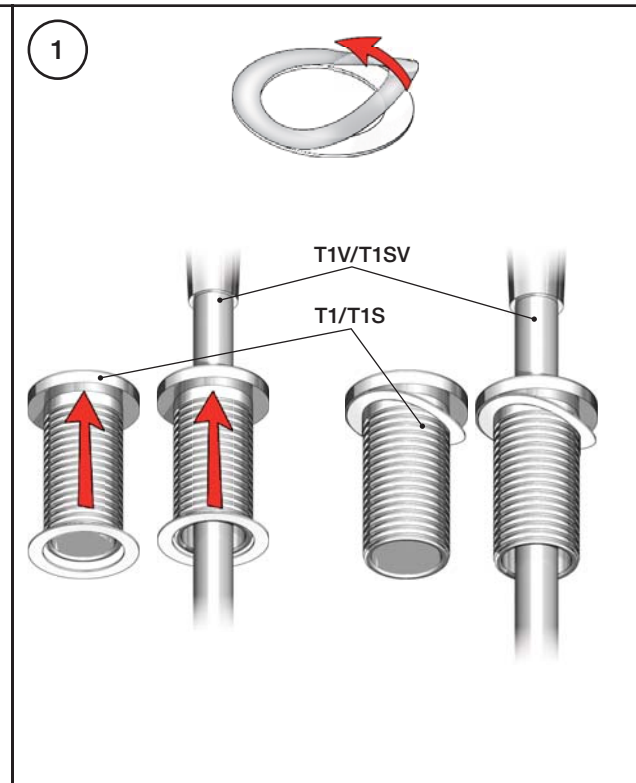

VOLA 500, 590, 500T1  
 VOLA 2500  
 VOLA SC1, SC3, SC5, SC7, SC9, SC10, SC12

Fitting instruction  
 Montageanleitung  
 Monteringsvejledning  
 Monteringsvægledning  
 Montage hanleiding  
 Manuel de montage

04/00027  
 04/00038

**Data, 3 Bar /43.5 Psi:**

	l/min.	Gal/min.
500:	14,5	3,8
590:	9,0	2,4
500-T1:	11,0	2,9
2500:	18,7	4,9
SC1:	18,7	4,9
SC5, 7:	18,0	4,8
SC9:	11,0	2,9

Max. 65°C, 150°F

500/2500:

www.vola.com

500 - 2500\_V0\_40998137  
 02-10-2023

vola

Fitting instruction  
 Montageanleitung  
 Monteringsvejledning  
 Monteringsvægledning  
 Montage hanleiding  
 Manuel de montage

3

4

5

2 x 2500

1 x T1

# VOLA SC3

Date	Jan. 23
Rev.	4
Sheet	SB 27.62

2500:

500: Ø10  
500US: Ø3/8"

VR1277K: VR22, VR2269, VR1277  
 VR434: 2xVR455, VR445, VR446, VR502  
 NR.11: VR20, VR22, VR1273, VR1274, VR1275

vola  
 Lunavej 2  
 DK-8700 Horsens  
 Tlf : + 45 7023 5500  
 sales@vola.com  
 www.vola.com