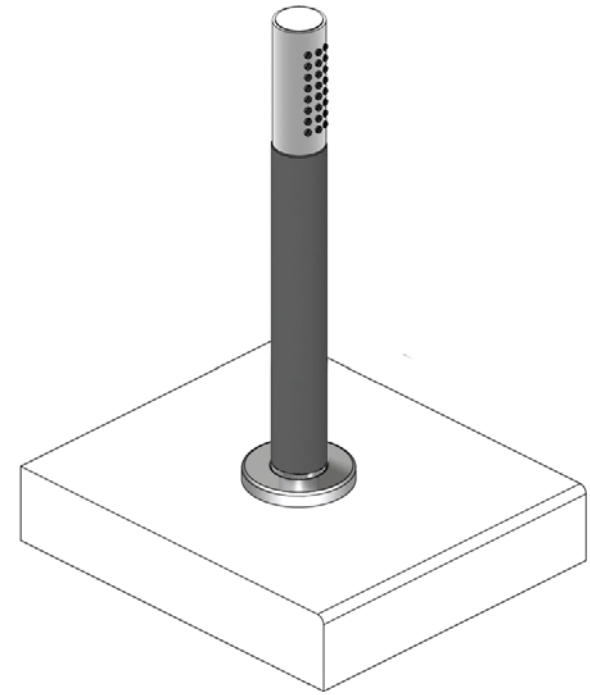

500 - 2500\_V0\_40998137  
 02-10-2023

vola

Fitting instruction  
 Montageanleitung  
 Monteringsvejledning  
 Monteringsvægledning  
 Montage hanleiding  
 Manuel de montage

3

4

5

2 x 2500

1 x T1

# VOLA SC3

Date	Jan. 23
Rev.	4
Sheet	SB 27.62

2500:

500: Ø10  
500US: Ø3/8"

VR1277K: VR22, VR2269, VR1277  
 VR434: 2xVR455, VR445, VR446, VR502  
 NR.11: VR20, VR22, VR1273, VR1274, VR1275

vola  
 Lunavej 2  
 DK-8700 Horsens  
 Tlf : + 45 7023 5500  
 sales@vola.com  
 www.vola.com