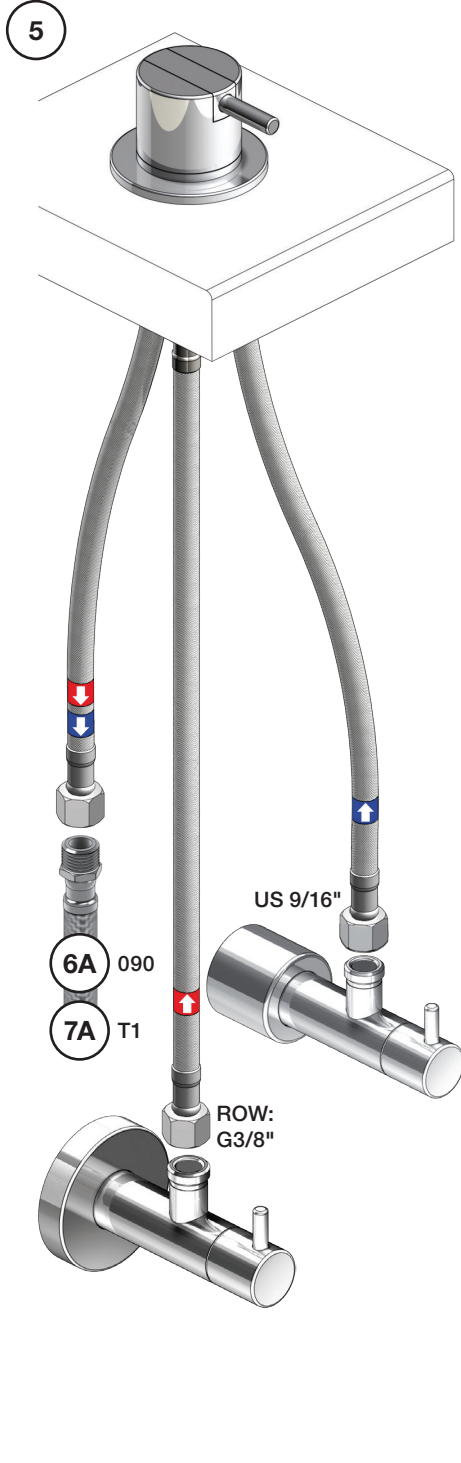

VOLA 500, 590, 500T1  
 VOLA 2500  
 VOLA SC1, SC3, SC5, SC7, SC9, SC10, SC12

Fitting instruction  
 Montageanleitung  
 Monteringsvejledning  
 Monteringsvægledning  
 Montage hanleiding  
 Manuel de montage

04/00027  
 04/00038

**Data, 3 Bar /43.5 Psi:**

	l/min.	Gal/min.
500:	14,5	3,8
590:	9,0	2,4
500-T1:	11,0	2,9
2500:	18,7	4,9
SC1:	18,7	4,9
SC5, 7:	18,0	4,8
SC9:	11,0	2,9

Max. 65°C, 150°F

500/2500:

www.vola.com

500 - 2500\_V0\_40998137  
 02-10-2023

vola

Fitting instruction  
 Montageanleitung  
 Monteringsvejledning  
 Monteringsvægledning  
 Montage hanleiding  
 Manuel de montage

3

4

5

2 x 2500

1 x T1

# VOLA SC3

Date	Jan. 23
Rev.	4
Sheet	SB 27.62

2500:

500: Ø10  
500US: Ø3/8"

VR1277K: VR22, VR2269, VR1277  
 VR434: 2xVR455, VR445, VR446, VR502  
 NR.11: VR20, VR22, VR1273, VR1274, VR1275

vola  
 Lunavej 2  
 DK-8700 Horsens  
 Tlf : + 45 7023 5500  
 sales@vola.com  
 www.vola.com