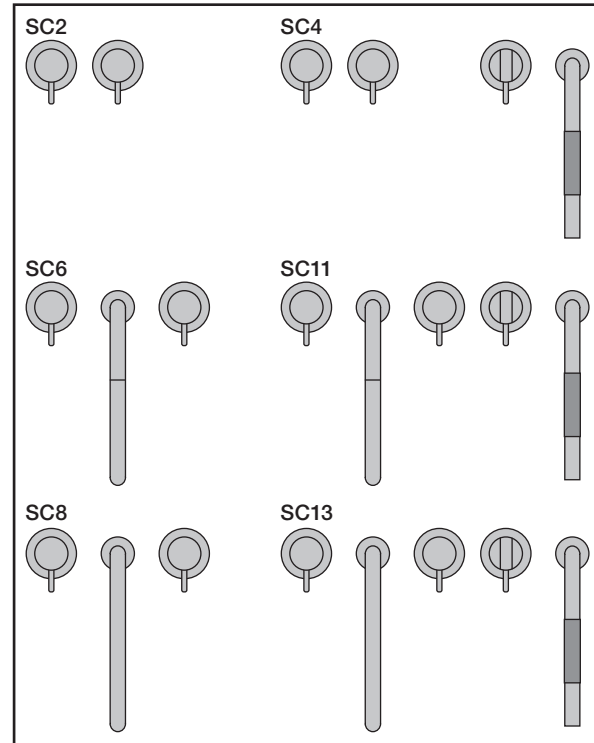

VOLA S50, S50D, S50DH
 VOLA KV3, KV4, KV9, KV10, KV15
 VOLA HV5, HV8, HV10
 VOLA SC2, SC4, SC6, SC8, SC11, SC13

Fitting instruction
 Montageanleitung
 Monteringsvejledning
 Monteringsvægledning
 Montage hanleiding
 Manuel de montage

04/00115
 04/00307
 04/00340

www.vola.com

vola

S50_V9_40999831
 08-08-2024

Data, 3 Bar/43.5 Psi:

	l/min.	Gal/min.
S50:	32,0	8.5
KV3:	30,0	7.9
KV4:	9,0	2.4
KV10, 15:	9,0	2.4
HV5, 8, 10:	9,0	2.4
SC2, 4 (A24):	16,0	4.2
SC6, 8, 11, 13: (C)	26,0	6.9

Max. 65°C, 150°F

4A

mm:	H	D	h
090	210	200	145
090A	110	85	40
090B	185	100	114
090C	185	100	114
090D	220	200	130
090E	170	200	65
090G	185	140	105
090H	265	230	155
090I	325	230	216
090V	355	145	270

Inches:	H	D	h
090	8 1/2"	8"	5 3/4"
090A	4 1/4"	3 1/2"	1 1/2"
090B	7"	4"	4 1/2"
090C	7"	4"	4 1/2"
090D	8 3/4"	8"	5"
090E	6 3/4"	8"	2 1/2"
090G	7"	5 1/2"	4"
090H	10 1/2"	9"	6"
090I	12 3/4"	9"	8 1/2"
090V	14"	5 3/4"	10 1/2"

Rev.
1

Sheet
SB 27.61

VR691i: VR23, VR44, VR691
 VR692i: VR23, VR44, VR692
 VR436: VR63, 2xVR444, VR448, VR449
 NR.7: VR2A, VR23, VR677

vola
 Lunavej 2
 DK-8700 Horsens
 Tlf : + 45 7023 5500
 sales@vola.com
 www.vola.com