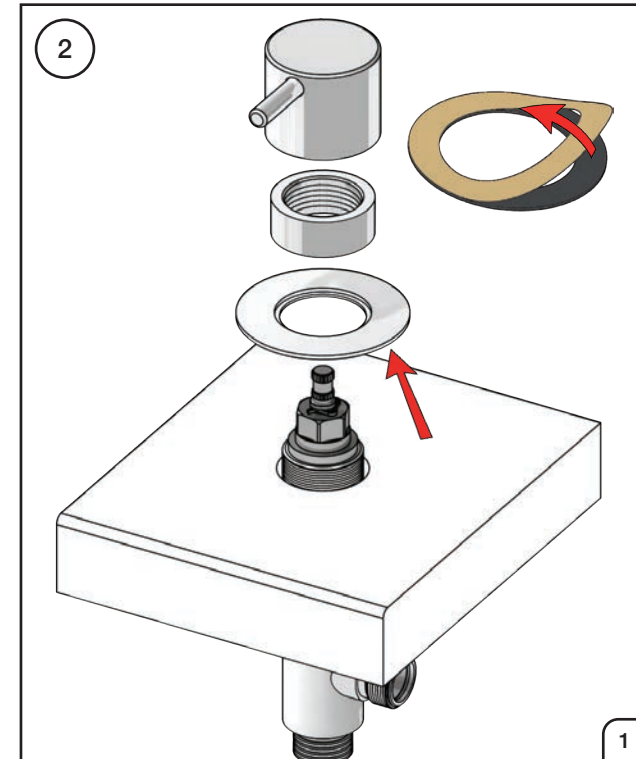

04/00115
 04/00307
 04/00340

www.vola.com

vola

S50_V9_40999831
 08-08-2024

Data, 3 Bar/43.5 Psi:

	l/min.	Gal/min.
S50:	32,0	8.5
KV3:	30,0	7.9
KV4:	9,0	2.4
KV10, 15:	9,0	2.4
HV5, 8, 10:	9,0	2.4
SC2, 4 (A24):	16,0	4.2
SC6, 8, 11, 13: (C)	26,0	6.9

Max. 65°C, 150°F

4A

mm:	H	D	h
090	210	200	145
090A	110	85	40
090B	185	100	114
090C	185	100	114
090D	220	200	130
090E	170	200	65
090G	185	140	105
090H	265	230	155
090I	325	230	216
090V	355	145	270

Inches:	H	D	h
090	8 1/2"	8"	5 3/4"
090A	4 1/4"	3 1/2"	1 1/2"
090B	7"	4"	4 1/2"
090C	7"	4"	4 1/2"
090D	8 3/4"	8"	5"
090E	6 3/4"	8"	2 1/2"
090G	7"	5 1/2"	4"
090H	10 1/2"	9"	6"
090I	12 3/4"	9"	8 1/2"
090V	14"	5 3/4"	10 1/2"