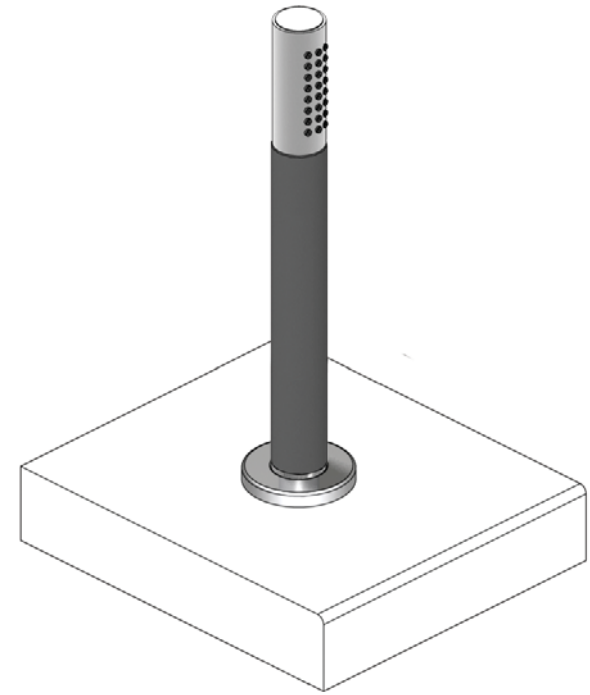

vola

Fitting instruction  
 Montageanleitung  
 Monteringsvejledning  
 Monteringsvægledning  
 Montage hanleiding  
 Manuel de montage

3

4

5

T1M:

500: Ø10  
500US: Ø3/8"  
2500: Ø10  
2500US: Ø3/8"

Ø3/8"