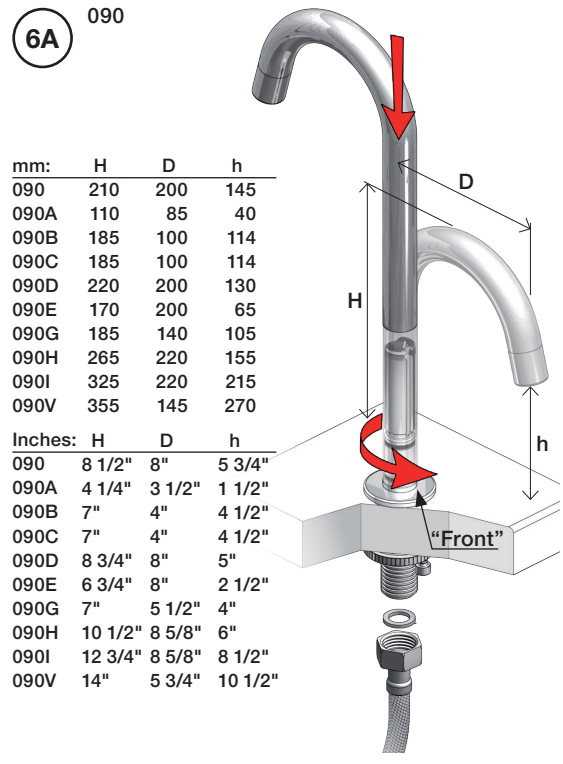

Max. 65°C, 150°F

4A

mm:	H	D	h
090	210	200	145
090A	110	85	40
090B	185	100	114
090C	185	100	114
090D	220	200	130
090E	170	200	65
090G	185	140	105
090H	265	230	155
090I	325	230	216
090V	355	145	270

Inches:	H	D	h
090	8 1/2"	8"	5 3/4"
090A	4 1/4"	3 1/2"	1 1/2"
090B	7"	4"	4 1/2"
090C	7"	4"	4 1/2"
090D	8 3/4"	8"	5"
090E	6 3/4"	8"	2 1/2"
090G	7"	5 1/2"	4"
090H	10 1/2"	9"	6"
090I	12 3/4"	9"	8 1/2"
090V	14"	5 3/4"	10 1/2"

Inches:	Ø	H	D	h
090	3/4"	8 1/4"	8"	5 3/4"
090A	3/4"	4 1/4"	3 1/2"	1 1/2"
090B	3/4"	7"	4"	4 1/2"
090C	1"	7"	4"	4 1/2"
090D	1"	8 3/4"	8"	5"
090E	1"	6 3/4"	8"	2 1/2"
090G	3/4"	7"	5 1/2"	4"
090H	3/4"	10 1/2"	8 5/8"	6"
090I	3/4"	12 3/4"	8 5/8"	8 1/2"
090V	3/4"	14"	5 3/4"	10 1/2"

vola

Fitting instruction  
 Montageanleitung  
 Monteringsvejledning  
 Monteringsvægledning  
 Montage hanleiding  
 Manuel de montage

3

4

5

T1M:

500: Ø10  
500US: Ø3/8"  
2500: Ø10  
2500US: Ø3/8"

Ø3/8"

**VOLA 090D**

Date  
 Oct. 14

Rev.  
 1

Sheet  
 SB 18.1

500:

500: Ø10  
500US: Ø3/8"

- VR277K: VR22, VR269, VR277
- VR297: VR20, VR22, VR269, VR273, VR277, VR294, VR295, VR296
- VR434: 2xVR444, VR445, 2xVR455, VR502
- NR.10: VR20, VR22, VR273, VR294, VR295