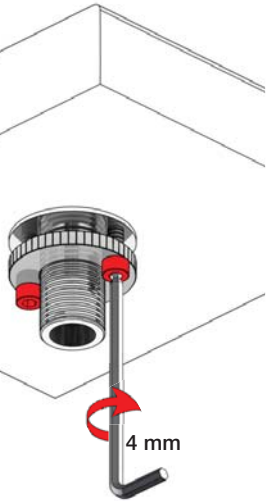

Max. 65°C, 150°F

4A

mm:	H	D	h
090	210	200	145
090A	110	85	40
090B	185	100	114
090C	185	100	114
090D	220	200	130
090E	170	200	65
090G	185	140	105
090H	265	230	155
090I	325	230	216
090V	355	145	270

Inches:	H	D	h
090	8 1/2"	8"	5 3/4"
090A	4 1/4"	3 1/2"	1 1/2"
090B	7"	4"	4 1/2"
090C	7"	4"	4 1/2"
090D	8 3/4"	8"	5"
090E	6 3/4"	8"	2 1/2"
090G	7"	5 1/2"	4"
090H	10 1/2"	9"	6"
090I	12 3/4"	9"	8 1/2"
090V	14"	5 3/4"	10 1/2"

Inches:	Ø	H	D	h
090	3/4"	8 1/4"	8"	5 3/4"
090A	3/4"	4 1/4"	3 1/2"	1 1/2"
090B	3/4"	7"	4"	4 1/2"
090C	1"	7"	4"	4 1/2"
090D	1"	8 3/4"	8"	5"
090E	1"	6 3/4"	8"	2 1/2"
090G	3/4"	7"	5 1/2"	4"
090H	3/4"	10 1/2"	8 5/8"	6"
090I	3/4"	12 3/4"	8 5/8"	8 1/2"
090V	3/4"	14"	5 3/4"	10 1/2"

vola

Fitting instruction  
 Montageanleitung  
 Monteringsvejledning  
 Monteringsvægledning  
 Montage hanleiding  
 Manuel de montage

3

4

5

T1M:

500: Ø10  
500US: Ø3/8"  
2500: Ø10  
2500US: Ø3/8"

Ø3/8"