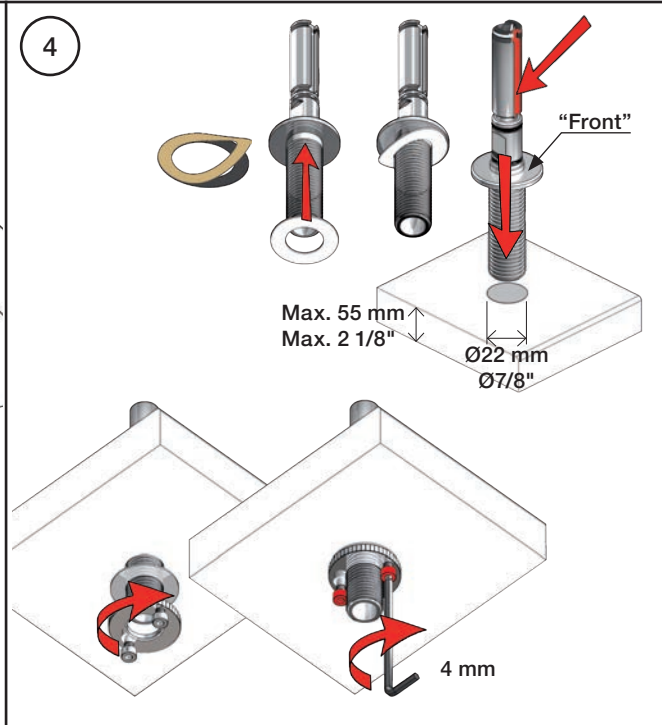

Max. 65°C, 150°F

4A

mm:	H	D	h
090	210	200	145
090A	110	85	40
090B	185	100	114
090C	185	100	114
090D	220	200	130
090E	170	200	65
090G	185	140	105
090H	265	230	155
090I	325	230	216
090V	355	145	270

Inches:	H	D	h
090	8 1/2"	8"	5 3/4"
090A	4 1/4"	3 1/2"	1 1/2"
090B	7"	4"	4 1/2"
090C	7"	4"	4 1/2"
090D	8 3/4"	8"	5"
090E	6 3/4"	8"	2 1/2"
090G	7"	5 1/2"	4"
090H	10 1/2"	9"	6"
090I	12 3/4"	9"	8 1/2"
090V	14"	5 3/4"	10 1/2"

Inches:	Ø	H	D	h
090	3/4"	8 1/4"	8"	5 3/4"
090A	3/4"	4 1/4"	3 1/2"	1 1/2"
090B	3/4"	7"	4"	4 1/2"
090C	1"	7"	4"	4 1/2"
090D	1"	8 3/4"	8"	5"
090E	1"	6 3/4"	8"	2 1/2"
090G	3/4"	7"	5 1/2"	4"
090H	3/4"	10 1/2"	8 5/8"	6"
090I	3/4"	12 3/4"	8 5/8"	8 1/2"
090V	3/4"	14"	5 3/4"	10 1/2"

**VOLA 090D**

Date  
 Oct. 14

Rev.  
 1

Sheet  
 SB 18.1

500:

500: Ø10  
500US: Ø3/8"

- VR277K: VR22, VR269, VR277
- VR297: VR20, VR22, VR269, VR273, VR277, VR294, VR295, VR296
- VR434: 2xVR444, VR445, 2xVR455, VR502
- NR.10: VR20, VR22, VR273, VR294, VR295