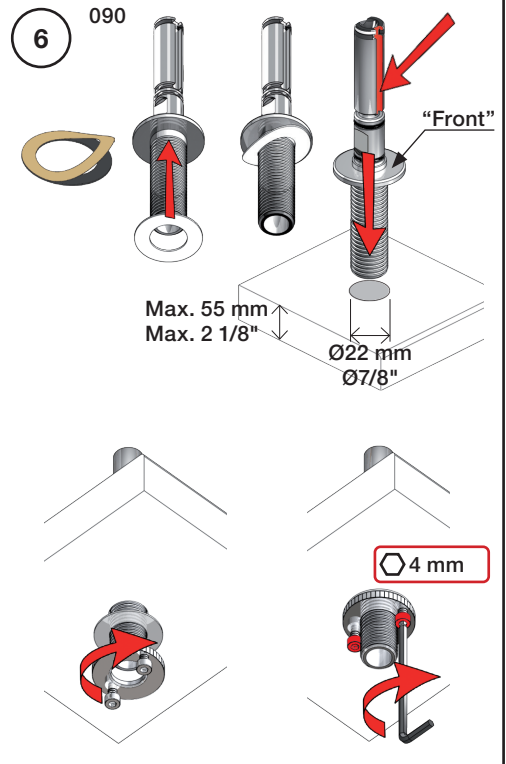

Max. 65°C, 150°F

4A

mm:	H	D	h
090	210	200	145
090A	110	85	40
090B	185	100	114
090C	185	100	114
090D	220	200	130
090E	170	200	65
090G	185	140	105
090H	265	230	155
090I	325	230	216
090V	355	145	270

Inches:	H	D	h
090	8 1/2"	8"	5 3/4"
090A	4 1/4"	3 1/2"	1 1/2"
090B	7"	4"	4 1/2"
090C	7"	4"	4 1/2"
090D	8 3/4"	8"	5"
090E	6 3/4"	8"	2 1/2"
090G	7"	5 1/2"	4"
090H	10 1/2"	9"	6"
090I	12 3/4"	9"	8 1/2"
090V	14"	5 3/4"	10 1/2"

Inches:	Ø	H	D	h
090	3/4"	8 1/4"	8"	5 3/4"
090A	3/4"	4 1/4"	3 1/2"	1 1/2"
090B	3/4"	7"	4"	4 1/2"
090C	1"	7"	4"	4 1/2"
090D	1"	8 3/4"	8"	5"
090E	1"	6 3/4"	8"	2 1/2"
090G	3/4"	7"	5 1/2"	4"
090H	3/4"	10 1/2"	8 5/8"	6"
090I	3/4"	12 3/4"	8 5/8"	8 1/2"
090V	3/4"	14"	5 3/4"	10 1/2"

vola

Fitting instruction  
 Montageanleitung  
 Monteringsvejledning  
 Monteringsvægledning  
 Montage hanleiding  
 Manuel de montage

3

4

5

T1M:

500: Ø10  
500US: Ø3/8"  
2500: Ø10  
2500US: Ø3/8"

Ø3/8"

**VOLA 090D**

Date  
 Oct. 14

Rev.  
 1

Sheet  
 SB 18.1

500:

500: Ø10  
500US: Ø3/8"

- VR277K: VR22, VR269, VR277
- VR297: VR20, VR22, VR269, VR273, VR277, VR294, VR295, VR296
- VR434: 2xVR444, VR445, 2xVR455, VR502
- NR.10: VR20, VR22, VR273, VR294, VR295