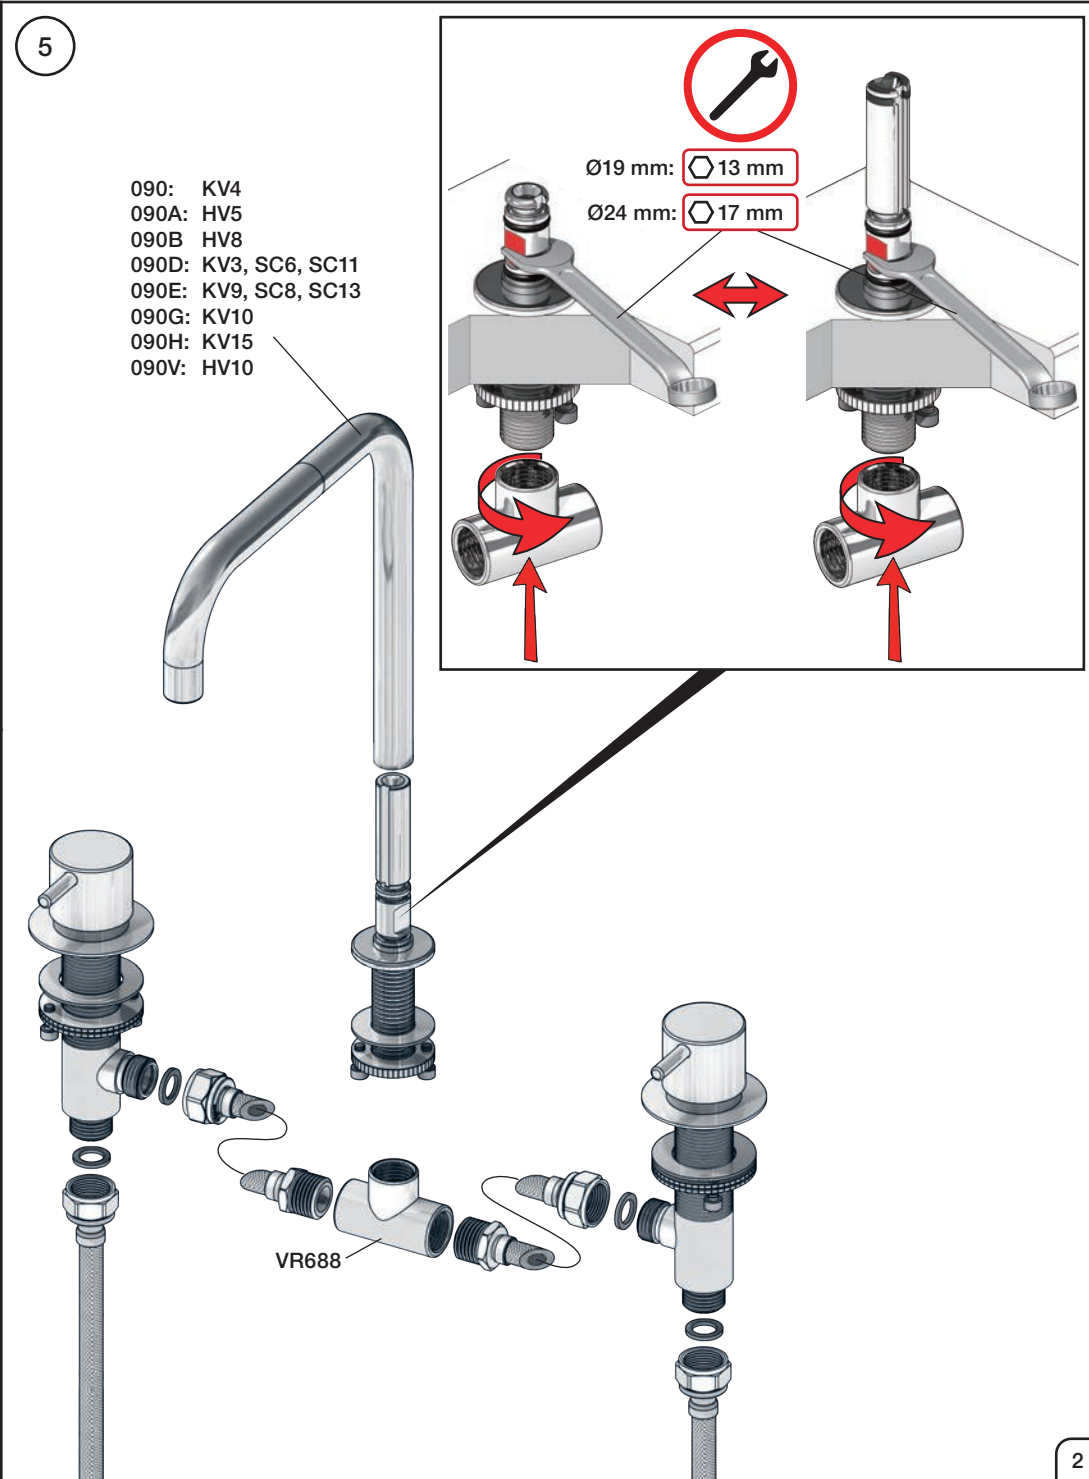

Max. 65°C, 150°F

4A

mm:	H	D	h
090	210	200	145
090A	110	85	40
090B	185	100	114
090C	185	100	114
090D	220	200	130
090E	170	200	65
090G	185	140	105
090H	265	230	155
090I	325	230	216
090V	355	145	270

Inches:	H	D	h
090	8 1/2"	8"	5 3/4"
090A	4 1/4"	3 1/2"	1 1/2"
090B	7"	4"	4 1/2"
090C	7"	4"	4 1/2"
090D	8 3/4"	8"	5"
090E	6 3/4"	8"	2 1/2"
090G	7"	5 1/2"	4"
090H	10 1/2"	9"	6"
090I	12 3/4"	9"	8 1/2"
090V	14"	5 3/4"	10 1/2"

VOLA 090, 090A, 090B:  
 VOLA 090C, 090D, 090E:  
 VOLA 090G, 090H, 090I, 090V:

1 - 4

VOLA 090FM:

5

Fitting instruction      Monteringsvægledning  
 Montageanleitung      Montage hanledning  
 Monteringsvejledning    Manuel de montage