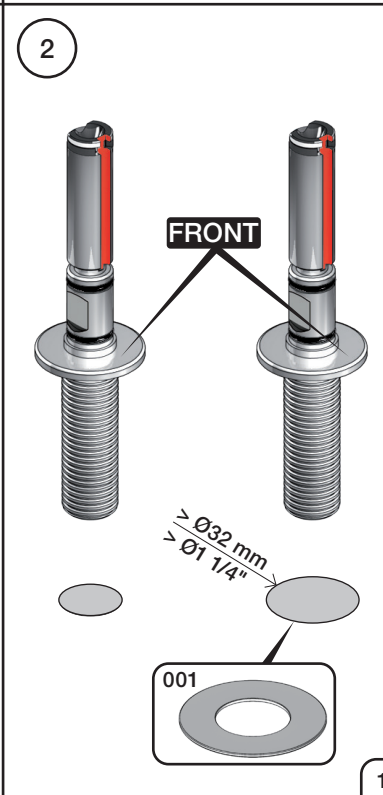

Max. 65°C, 150°F

4A

mm:	H	D	h
090	210	200	145
090A	110	85	40
090B	185	100	114
090C	185	100	114
090D	220	200	130
090E	170	200	65
090G	185	140	105
090H	265	230	155
090I	325	230	216
090V	355	145	270

Inches:	H	D	h
090	8 1/2"	8"	5 3/4"
090A	4 1/4"	3 1/2"	1 1/2"
090B	7"	4"	4 1/2"
090C	7"	4"	4 1/2"
090D	8 3/4"	8"	5"
090E	6 3/4"	8"	2 1/2"
090G	7"	5 1/2"	4"
090H	10 1/2"	9"	6"
090I	12 3/4"	9"	8 1/2"
090V	14"	5 3/4"	10 1/2"

VOLA 090, 090A, 090B:  
 VOLA 090C, 090D, 090E:  
 VOLA 090G, 090H, 090I, 090V:

1 - 4

VOLA 090FM:

5

Fitting instruction      Monteringsvægledning  
 Montageanleitung      Montage hanledning  
 Monteringsvejledning    Manuel de montage

Inches:	Ø	H	D	h
090	3/4"	8 1/4"	8"	5 3/4"
090A	3/4"	4 1/4"	3 1/2"	1 1/2"
090B	3/4"	7"	4"	4 1/2"
090C	1"	7"	4"	4 1/2"
090D	1"	8 3/4"	8"	5"
090E	1"	6 3/4"	8"	2 1/2"
090G	3/4"	7"	5 1/2"	4"
090H	3/4"	10 1/2"	8 5/8"	6"
090I	3/4"	12 3/4"	8 5/8"	8 1/2"
090V	3/4"	14"	5 3/4"	10 1/2"

**VOLA 090D**

Date  
 Oct. 14

Rev.  
 1

Sheet  
 SB 18.1

500:

500: Ø10  
500US: Ø3/8"

- VR277K: VR22, VR269, VR277
- VR297: VR20, VR22, VR269, VR273, VR277, VR294, VR295, VR296
- VR434: 2xVR444, VR445, 2xVR455, VR502
- NR.10: VR20, VR22, VR273, VR294, VR295