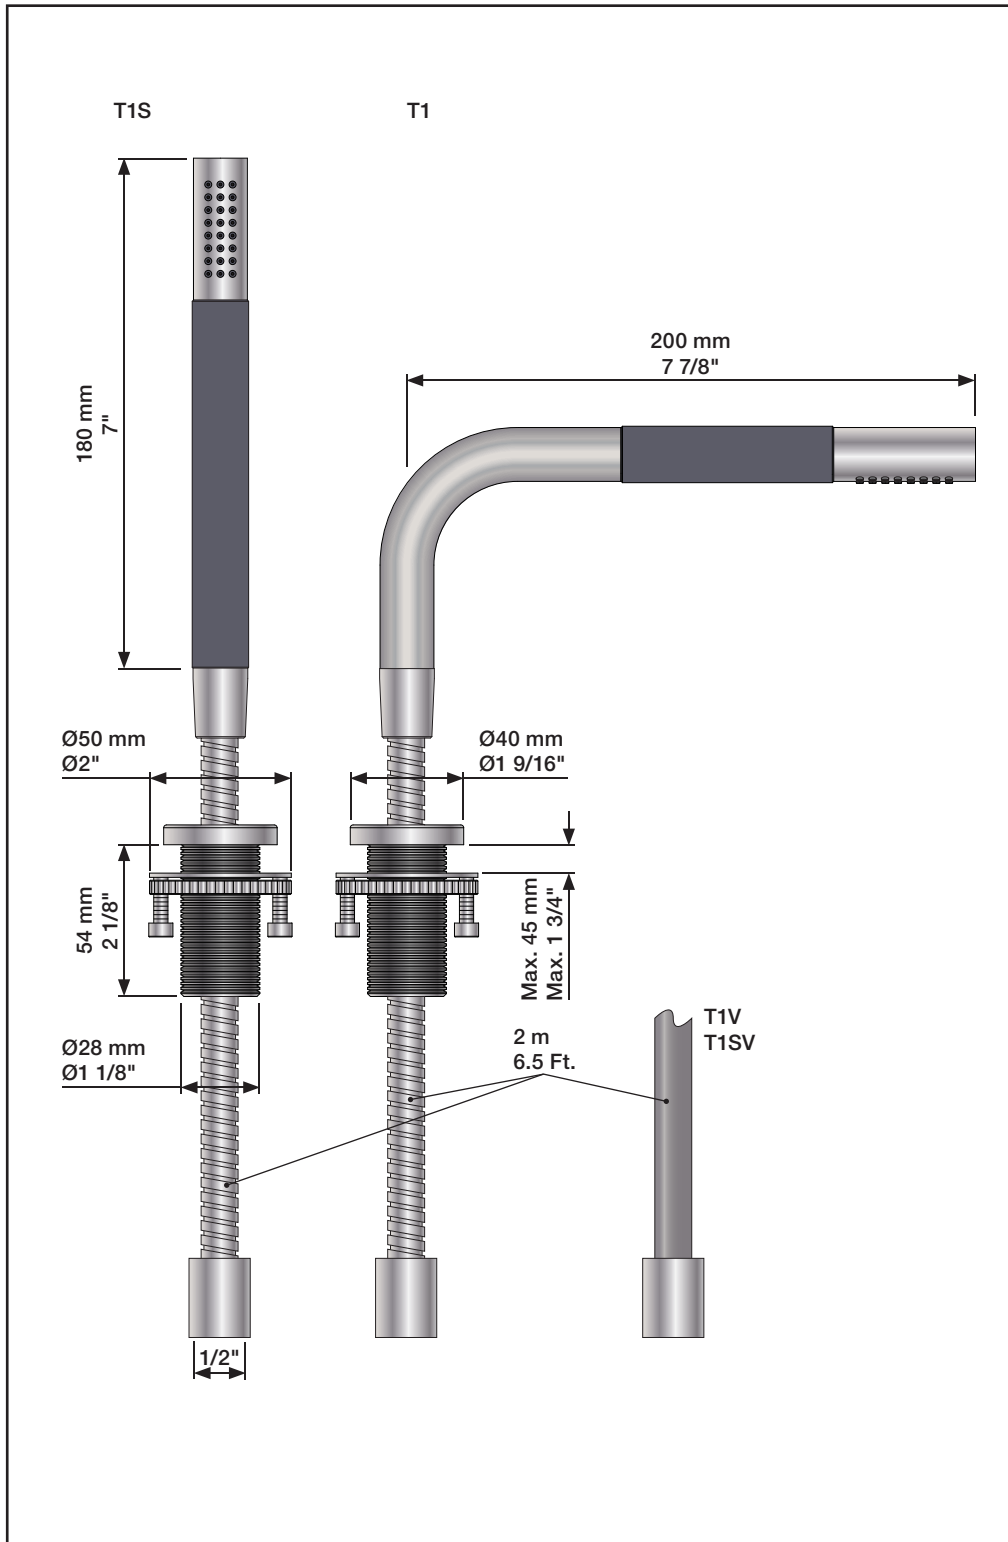

Max. 65°C, 150°F

4A

mm:	H	D	h
090	210	200	145
090A	110	85	40
090B	185	100	114
090C	185	100	114
090D	220	200	130
090E	170	200	65
090G	185	140	105
090H	265	230	155
090I	325	230	216
090V	355	145	270

Inches:	H	D	h
090	8 1/2"	8"	5 3/4"
090A	4 1/4"	3 1/2"	1 1/2"
090B	7"	4"	4 1/2"
090C	7"	4"	4 1/2"
090D	8 3/4"	8"	5"
090E	6 3/4"	8"	2 1/2"
090G	7"	5 1/2"	4"
090H	10 1/2"	9"	6"
090I	12 3/4"	9"	8 1/2"
090V	14"	5 3/4"	10 1/2"

Inches:	Ø	H	D	h
090	3/4"	8 1/4"	8"	5 3/4"
090A	3/4"	4 1/4"	3 1/2"	1 1/2"
090B	3/4"	7"	4"	4 1/2"
090C	1"	7"	4"	4 1/2"
090D	1"	8 3/4"	8"	5"
090E	1"	6 3/4"	8"	2 1/2"
090G	3/4"	7"	5 1/2"	4"
090H	3/4"	10 1/2"	8 5/8"	6"
090I	3/4"	12 3/4"	8 5/8"	8 1/2"
090V	3/4"	14"	5 3/4"	10 1/2"

vola

Fitting instruction  
 Montageanleitung  
 Monteringsvejledning  
 Monteringsvægledning  
 Montage hanleiding  
 Manuel de montage

3

4

5

T1M:

500: Ø10  
500US: Ø3/8"  
2500: Ø10  
2500US: Ø3/8"

Ø3/8"

**VOLA 090D**

Date  
 Oct. 14

Rev.  
 1

Sheet  
 SB 18.1

500:

500: Ø10  
500US: Ø3/8"

- VR277K: VR22, VR269, VR277
- VR297: VR20, VR22, VR269, VR273, VR277, VR294, VR295, VR296
- VR434: 2xVR444, VR445, 2xVR455, VR502
- NR.10: VR20, VR22, VR273, VR294, VR295