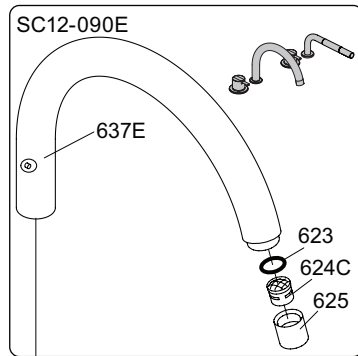

Max. 65°C, 150°F

4A

mm:	H	D	h
090	210	200	145
090A	110	85	40
090B	185	100	114
090C	185	100	114
090D	220	200	130
090E	170	200	65
090G	185	140	105
090H	265	230	155
090I	325	230	216
090V	355	145	270

Inches:	H	D	h
090	8 1/2"	8"	5 3/4"
090A	4 1/4"	3 1/2"	1 1/2"
090B	7"	4"	4 1/2"
090C	7"	4"	4 1/2"
090D	8 3/4"	8"	5"
090E	6 3/4"	8"	2 1/2"
090G	7"	5 1/2"	4"
090H	10 1/2"	9"	6"
090I	12 3/4"	9"	8 1/2"
090V	14"	5 3/4"	10 1/2"

Inches:	Ø	H	D	h
090	3/4"	8 1/4"	8"	5 3/4"
090A	3/4"	4 1/4"	3 1/2"	1 1/2"
090B	3/4"	7"	4"	4 1/2"
090C	1"	7"	4"	4 1/2"
090D	1"	8 3/4"	8"	5"
090E	1"	6 3/4"	8"	2 1/2"
090G	3/4"	7"	5 1/2"	4"
090H	3/4"	10 1/2"	8 5/8"	6"
090I	3/4"	12 3/4"	8 5/8"	8 1/2"
090V	3/4"	14"	5 3/4"	10 1/2"

vola

Fitting instruction  
 Montageanleitung  
 Monteringsvejledning  
 Monteringsvægledning  
 Montage hanleiding  
 Manuel de montage

3

4

5

T1M:

500: Ø10  
500US: Ø3/8"  
2500: Ø10  
2500US: Ø3/8"

Ø3/8"