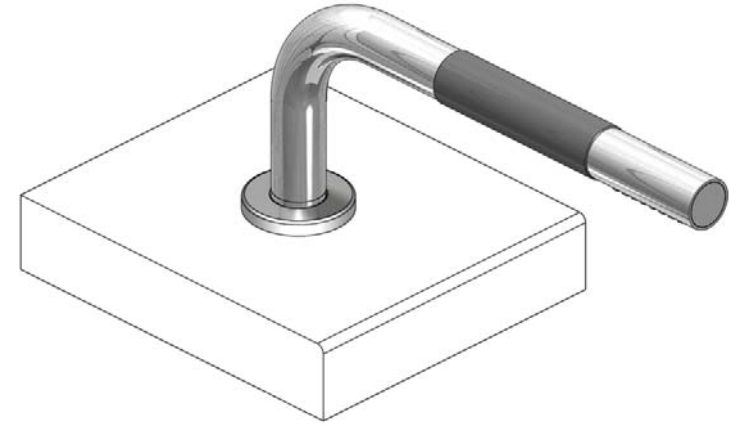

vola

Fitting instruction  
 Montageanleitung  
 Monteringsvejledning  
 Monteringsvægledning  
 Montage hanleiding  
 Manuel de montage

3

4

5

T1M:

500: Ø10  
500US: Ø3/8"  
2500: Ø10  
2500US: Ø3/8"

Ø3/8"