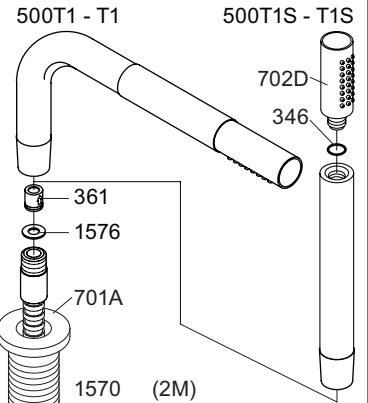

Max. 65°C, 150°F

4A

mm:	H	D	h
090	210	200	145
090A	110	85	40
090B	185	100	114
090C	185	100	114
090D	220	200	130
090E	170	200	65
090G	185	140	105
090H	265	230	155
090I	325	230	216
090V	355	145	270

Inches:	H	D	h
090	8 1/2"	8"	5 3/4"
090A	4 1/4"	3 1/2"	1 1/2"
090B	7"	4"	4 1/2"
090C	7"	4"	4 1/2"
090D	8 3/4"	8"	5"
090E	6 3/4"	8"	2 1/2"
090G	7"	5 1/2"	4"
090H	10 1/2"	9"	6"
090I	12 3/4"	9"	8 1/2"
090V	14"	5 3/4"	10 1/2"

Inches:	Ø	H	D	h
090	3/4"	8 1/4"	8"	5 3/4"
090A	3/4"	4 1/4"	3 1/2"	1 1/2"
090B	3/4"	7"	4"	4 1/2"
090C	1"	7"	4"	4 1/2"
090D	1"	8 3/4"	8"	5"
090E	1"	6 3/4"	8"	2 1/2"
090G	3/4"	7"	5 1/2"	4"
090H	3/4"	10 1/2"	8 5/8"	6"
090I	3/4"	12 3/4"	8 5/8"	8 1/2"
090V	3/4"	14"	5 3/4"	10 1/2"

vola

Fitting instruction  
 Montageanleitung  
 Monteringsvejledning  
 Monteringsvægledning  
 Montage hanleiding  
 Manuel de montage

3

4

5

T1M:

500: Ø10  
500US: Ø3/8"  
2500: Ø10  
2500US: Ø3/8"

Ø3/8"

**VOLA 090D**

Date  
 Oct. 14

Rev.  
 1

Sheet  
 SB 18.1

500:

500: Ø10  
500US: Ø3/8"

- VR277K: VR22, VR269, VR277
- VR297: VR20, VR22, VR269, VR273, VR277, VR294, VR295, VR296
- VR434: 2xVR444, VR445, 2xVR455, VR502
- NR.10: VR20, VR22, VR273, VR294, VR295