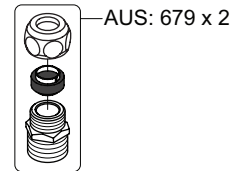

Max. 65°C, 150°F

4A

mm:	H	D	h
090	210	200	145
090A	110	85	40
090B	185	100	114
090C	185	100	114
090D	220	200	130
090E	170	200	65
090G	185	140	105
090H	265	230	155
090I	325	230	216
090V	355	145	270

Inches:	H	D	h
090	8 1/2"	8"	5 3/4"
090A	4 1/4"	3 1/2"	1 1/2"
090B	7"	4"	4 1/2"
090C	7"	4"	4 1/2"
090D	8 3/4"	8"	5"
090E	6 3/4"	8"	2 1/2"
090G	7"	5 1/2"	4"
090H	10 1/2"	9"	6"
090I	12 3/4"	9"	8 1/2"
090V	14"	5 3/4"	10 1/2"

Inches:	Ø	H	D	h
090	3/4"	8 1/4"	8"	5 3/4"
090A	3/4"	4 1/4"	3 1/2"	1 1/2"
090B	3/4"	7"	4"	4 1/2"
090C	1"	7"	4"	4 1/2"
090D	1"	8 3/4"	8"	5"
090E	1"	6 3/4"	8"	2 1/2"
090G	3/4"	7"	5 1/2"	4"
090H	3/4"	10 1/2"	8 5/8"	6"
090I	3/4"	12 3/4"	8 5/8"	8 1/2"
090V	3/4"	14"	5 3/4"	10 1/2"

vola

Fitting instruction  
 Montageanleitung  
 Monteringsvejledning  
 Monteringsvægledning  
 Montage hanleiding  
 Manuel de montage

3

4

5

T1M:

500: Ø10  
500US: Ø3/8"  
2500: Ø10  
2500US: Ø3/8"

Ø3/8"