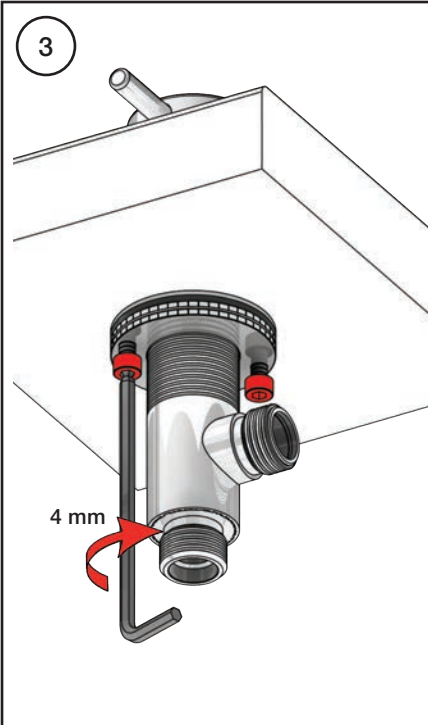

04/00115  
 04/00307  
 04/00340

www.vola.com

vola

S50\_V9\_40999831  
 08-08-2024

**Data, 3 Bar/43.5 Psi:**

	l/min.	Gal/min.
S50:	32,0	8.5
KV3:	30,0	7.9
KV4:	9,0	2.4
KV10, 15:	9,0	2.4
HV5, 8, 10:	9,0	2.4
SC2, 4 (A24):	16,0	4.2
SC6, 8, 11, 13: (C)	26,0	6.9

Max. 65°C, 150°F

4A

mm:	H	D	h
090	210	200	145
090A	110	85	40
090B	185	100	114
090C	185	100	114
090D	220	200	130
090E	170	200	65
090G	185	140	105
090H	265	230	155
090I	325	230	216
090V	355	145	270

Inches:	H	D	h
090	8 1/2"	8"	5 3/4"
090A	4 1/4"	3 1/2"	1 1/2"
090B	7"	4"	4 1/2"
090C	7"	4"	4 1/2"
090D	8 3/4"	8"	5"
090E	6 3/4"	8"	2 1/2"
090G	7"	5 1/2"	4"
090H	10 1/2"	9"	6"
090I	12 3/4"	9"	8 1/2"
090V	14"	5 3/4"	10 1/2"