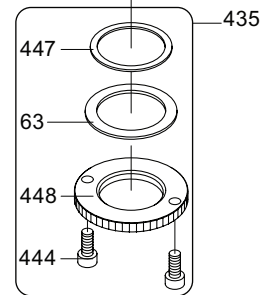

Max. 65°C, 150°F

4A

mm:	H	D	h
090	210	200	145
090A	110	85	40
090B	185	100	114
090C	185	100	114
090D	220	200	130
090E	170	200	65
090G	185	140	105
090H	265	230	155
090I	325	230	216
090V	355	145	270

Inches:	H	D	h
090	8 1/2"	8"	5 3/4"
090A	4 1/4"	3 1/2"	1 1/2"
090B	7"	4"	4 1/2"
090C	7"	4"	4 1/2"
090D	8 3/4"	8"	5"
090E	6 3/4"	8"	2 1/2"
090G	7"	5 1/2"	4"
090H	10 1/2"	9"	6"
090I	12 3/4"	9"	8 1/2"
090V	14"	5 3/4"	10 1/2"

Inches:	Ø	H	D	h
090	3/4"	8 1/4"	8"	5 3/4"
090A	3/4"	4 1/4"	3 1/2"	1 1/2"
090B	3/4"	7"	4"	4 1/2"
090C	1"	7"	4"	4 1/2"
090D	1"	8 3/4"	8"	5"
090E	1"	6 3/4"	8"	2 1/2"
090G	3/4"	7"	5 1/2"	4"
090H	3/4"	10 1/2"	8 5/8"	6"
090I	3/4"	12 3/4"	8 5/8"	8 1/2"
090V	3/4"	14"	5 3/4"	10 1/2"

vola

Fitting instruction  
 Montageanleitung  
 Monteringsvejledning  
 Monteringsvægledning  
 Montage hanleiding  
 Manuel de montage

3

4

5

T1M:

500: Ø10  
500US: Ø3/8"  
2500: Ø10  
2500US: Ø3/8"

Ø3/8"

**VOLA 090D**

Date  
 Oct. 14

Rev.  
 1

Sheet  
 SB 18.1

500:

500: Ø10  
500US: Ø3/8"

- VR277K: VR22, VR269, VR277
- VR297: VR20, VR22, VR269, VR273, VR277, VR294, VR295, VR296
- VR434: 2xVR444, VR445, 2xVR455, VR502
- NR.10: VR20, VR22, VR273, VR294, VR295