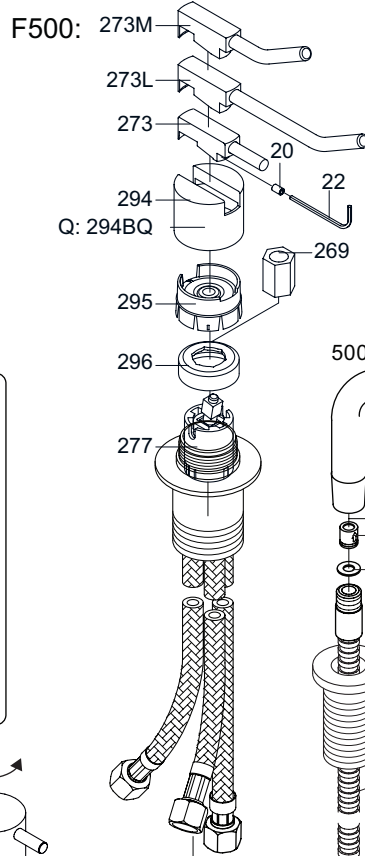

Max. 65°C, 150°F

4A

mm:	H	D	h
090	210	200	145
090A	110	85	40
090B	185	100	114
090C	185	100	114
090D	220	200	130
090E	170	200	65
090G	185	140	105
090H	265	230	155
090I	325	230	216
090V	355	145	270

Inches:	H	D	h
090	8 1/2"	8"	5 3/4"
090A	4 1/4"	3 1/2"	1 1/2"
090B	7"	4"	4 1/2"
090C	7"	4"	4 1/2"
090D	8 3/4"	8"	5"
090E	6 3/4"	8"	2 1/2"
090G	7"	5 1/2"	4"
090H	10 1/2"	9"	6"
090I	12 3/4"	9"	8 1/2"
090V	14"	5 3/4"	10 1/2"

Inches:	Ø	H	D	h
090	3/4"	8 1/4"	8"	5 3/4"
090A	3/4"	4 1/4"	3 1/2"	1 1/2"
090B	3/4"	7"	4"	4 1/2"
090C	1"	7"	4"	4 1/2"
090D	1"	8 3/4"	8"	5"
090E	1"	6 3/4"	8"	2 1/2"
090G	3/4"	7"	5 1/2"	4"
090H	3/4"	10 1/2"	8 5/8"	6"
090I	3/4"	12 3/4"	8 5/8"	8 1/2"
090V	3/4"	14"	5 3/4"	10 1/2"

vola

Fitting instruction  
 Montageanleitung  
 Monteringsvejledning  
 Monteringsvægledning  
 Montage hanleiding  
 Manuel de montage

3

4

5

T1M:

500: Ø10  
500US: Ø3/8"  
2500: Ø10  
2500US: Ø3/8"

Ø3/8"

**VOLA 090D**

Date  
 Oct. 14

Rev.  
 1

Sheet  
 SB 18.1

500:

500: Ø10  
500US: Ø3/8"

- VR277K: VR22, VR269, VR277
- VR297: VR20, VR22, VR269, VR273, VR277, VR294, VR295, VR296
- VR434: 2xVR444, VR445, 2xVR455, VR502
- NR.10: VR20, VR22, VR273, VR294, VR295