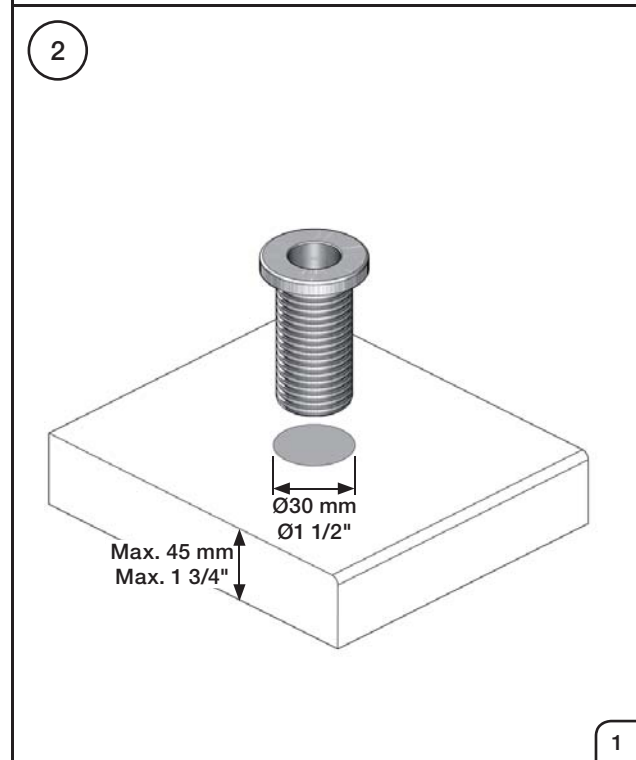

Max. 65°C, 150°F

4A

mm:	H	D	h
090	210	200	145
090A	110	85	40
090B	185	100	114
090C	185	100	114
090D	220	200	130
090E	170	200	65
090G	185	140	105
090H	265	230	155
090I	325	230	216
090V	355	145	270

Inches:	H	D	h
090	8 1/2"	8"	5 3/4"
090A	4 1/4"	3 1/2"	1 1/2"
090B	7"	4"	4 1/2"
090C	7"	4"	4 1/2"
090D	8 3/4"	8"	5"
090E	6 3/4"	8"	2 1/2"
090G	7"	5 1/2"	4"
090H	10 1/2"	9"	6"
090I	12 3/4"	9"	8 1/2"
090V	14"	5 3/4"	10 1/2"

Inches:	Ø	H	D	h
090	3/4"	8 1/4"	8"	5 3/4"
090A	3/4"	4 1/4"	3 1/2"	1 1/2"
090B	3/4"	7"	4"	4 1/2"
090C	1"	7"	4"	4 1/2"
090D	1"	8 3/4"	8"	5"
090E	1"	6 3/4"	8"	2 1/2"
090G	3/4"	7"	5 1/2"	4"
090H	3/4"	10 1/2"	8 5/8"	6"
090I	3/4"	12 3/4"	8 5/8"	8 1/2"
090V	3/4"	14"	5 3/4"	10 1/2"

vola

Fitting instruction  
 Montageanleitung  
 Monteringsvejledning  
 Monteringsvægledning  
 Montage hanleiding  
 Manuel de montage

3

4

5

T1M:

500: Ø10  
500US: Ø3/8"  
2500: Ø10  
2500US: Ø3/8"

Ø3/8"