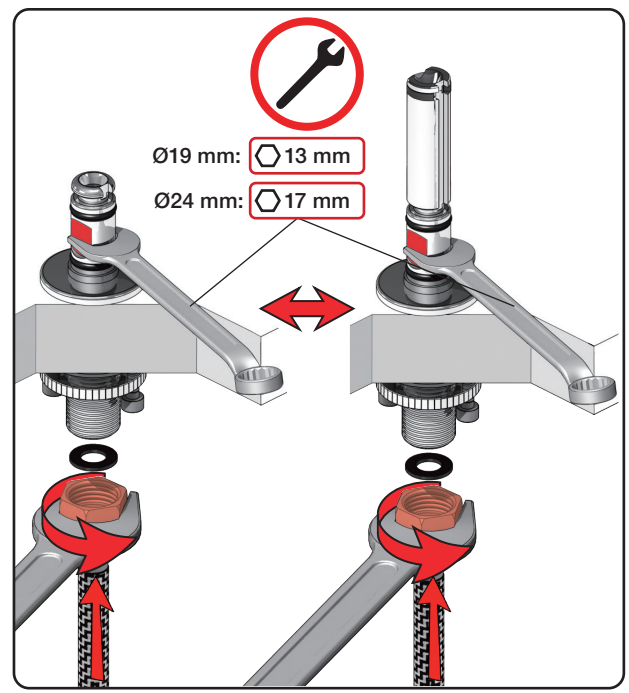

Max. 65°C, 150°F

4A

mm:	H	D	h
090	210	200	145
090A	110	85	40
090B	185	100	114
090C	185	100	114
090D	220	200	130
090E	170	200	65
090G	185	140	105
090H	265	230	155
090I	325	230	216
090V	355	145	270

Inches:	H	D	h
090	8 1/2"	8"	5 3/4"
090A	4 1/4"	3 1/2"	1 1/2"
090B	7"	4"	4 1/2"
090C	7"	4"	4 1/2"
090D	8 3/4"	8"	5"
090E	6 3/4"	8"	2 1/2"
090G	7"	5 1/2"	4"
090H	10 1/2"	9"	6"
090I	12 3/4"	9"	8 1/2"
090V	14"	5 3/4"	10 1/2"

Inches:	Ø	H	D	h
090	3/4"	8 1/4"	8"	5 3/4"
090A	3/4"	4 1/4"	3 1/2"	1 1/2"
090B	3/4"	7"	4"	4 1/2"
090C	1"	7"	4"	4 1/2"
090D	1"	8 3/4"	8"	5"
090E	1"	6 3/4"	8"	2 1/2"
090G	3/4"	7"	5 1/2"	4"
090H	3/4"	10 1/2"	8 5/8"	6"
090I	3/4"	12 3/4"	8 5/8"	8 1/2"
090V	3/4"	14"	5 3/4"	10 1/2"

vola

Fitting instruction  
 Montageanleitung  
 Monteringsvejledning  
 Monteringsvægledning  
 Montage hanleiding  
 Manuel de montage

3

4

5

T1M:

500: Ø10  
500US: Ø3/8"  
2500: Ø10  
2500US: Ø3/8"

Ø3/8"

**VOLA 090D**

Date  
 Oct. 14

Rev.  
 1

Sheet  
 SB 18.1

500:

500: Ø10  
500US: Ø3/8"

- VR277K: VR22, VR269, VR277
- VR297: VR20, VR22, VR269, VR273, VR277, VR294, VR295, VR296
- VR434: 2xVR444, VR445, 2xVR455, VR502
- NR.10: VR20, VR22, VR273, VR294, VR295