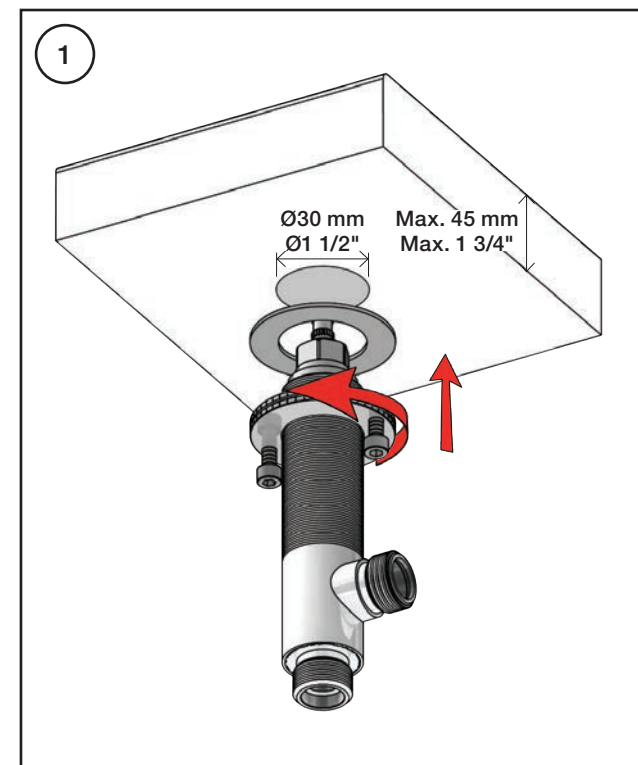

Max. 65°C, 150°F

4A

mm:	H	D	h
090	210	200	145
090A	110	85	40
090B	185	100	114
090C	185	100	114
090D	220	200	130
090E	170	200	65
090G	185	140	105
090H	265	230	155
090I	325	230	216
090V	355	145	270

Inches:	H	D	h
090	8 1/2"	8"	5 3/4"
090A	4 1/4"	3 1/2"	1 1/2"
090B	7"	4"	4 1/2"
090C	7"	4"	4 1/2"
090D	8 3/4"	8"	5"
090E	6 3/4"	8"	2 1/2"
090G	7"	5 1/2"	4"
090H	10 1/2"	9"	6"
090I	12 3/4"	9"	8 1/2"
090V	14"	5 3/4"	10 1/2"