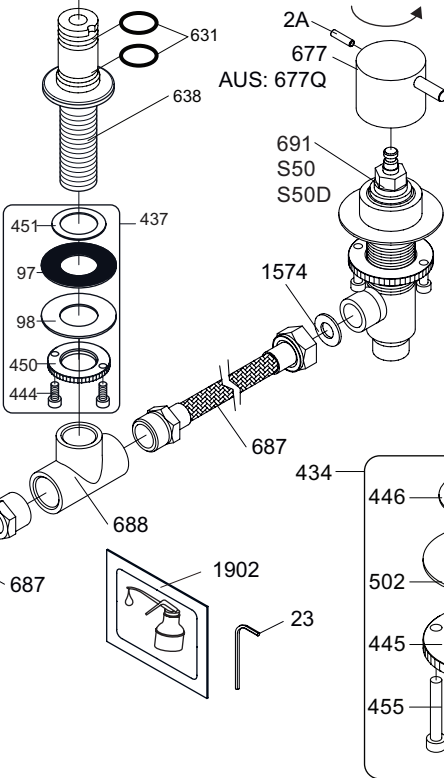

Max. 65°C, 150°F

4A

mm:	H	D	h
090	210	200	145
090A	110	85	40
090B	185	100	114
090C	185	100	114
090D	220	200	130
090E	170	200	65
090G	185	140	105
090H	265	230	155
090I	325	230	216
090V	355	145	270

Inches:	H	D	h
090	8 1/2"	8"	5 3/4"
090A	4 1/4"	3 1/2"	1 1/2"
090B	7"	4"	4 1/2"
090C	7"	4"	4 1/2"
090D	8 3/4"	8"	5"
090E	6 3/4"	8"	2 1/2"
090G	7"	5 1/2"	4"
090H	10 1/2"	9"	6"
090I	12 3/4"	9"	8 1/2"
090V	14"	5 3/4"	10 1/2"

Inches:	Ø	H	D	h
090	3/4"	8 1/4"	8"	5 3/4"
090A	3/4"	4 1/4"	3 1/2"	1 1/2"
090B	3/4"	7"	4"	4 1/2"
090C	1"	7"	4"	4 1/2"
090D	1"	8 3/4"	8"	5"
090E	1"	6 3/4"	8"	2 1/2"
090G	3/4"	7"	5 1/2"	4"
090H	3/4"	10 1/2"	8 5/8"	6"
090I	3/4"	12 3/4"	8 5/8"	8 1/2"
090V	3/4"	14"	5 3/4"	10 1/2"

vola

Fitting instruction  
 Montageanleitung  
 Monteringsvejledning  
 Monteringsvægledning  
 Montage hanleiding  
 Manuel de montage

3

4

5

T1M:

500: Ø10  
500US: Ø3/8"  
2500: Ø10  
2500US: Ø3/8"

Ø3/8"

**VOLA 090D**

Date  
 Oct. 14

Rev.  
 1

Sheet  
 SB 18.1

500:

500: Ø10  
500US: Ø3/8"

- VR277K: VR22, VR269, VR277
- VR297: VR20, VR22, VR269, VR273, VR277, VR294, VR295, VR296
- VR434: 2xVR444, VR445, 2xVR455, VR502
- NR.10: VR20, VR22, VR273, VR294, VR295