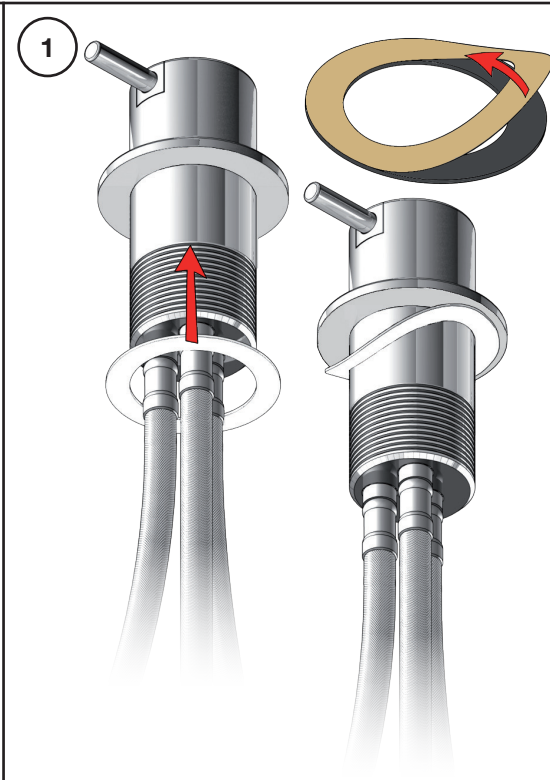

Data, 3 Bar /43.5 Psi:

	l/min.	Gal/min.
500:	14,5	3,8
590:	9,0	2,4
500-T1:	11,0	2,9
2500:	18,7	4,9
SC1:	18,7	4,9
SC5, 7:	18,0	4,8
SC9:	11,0	2,9

Max. 65°C, 150°F

500/2500: