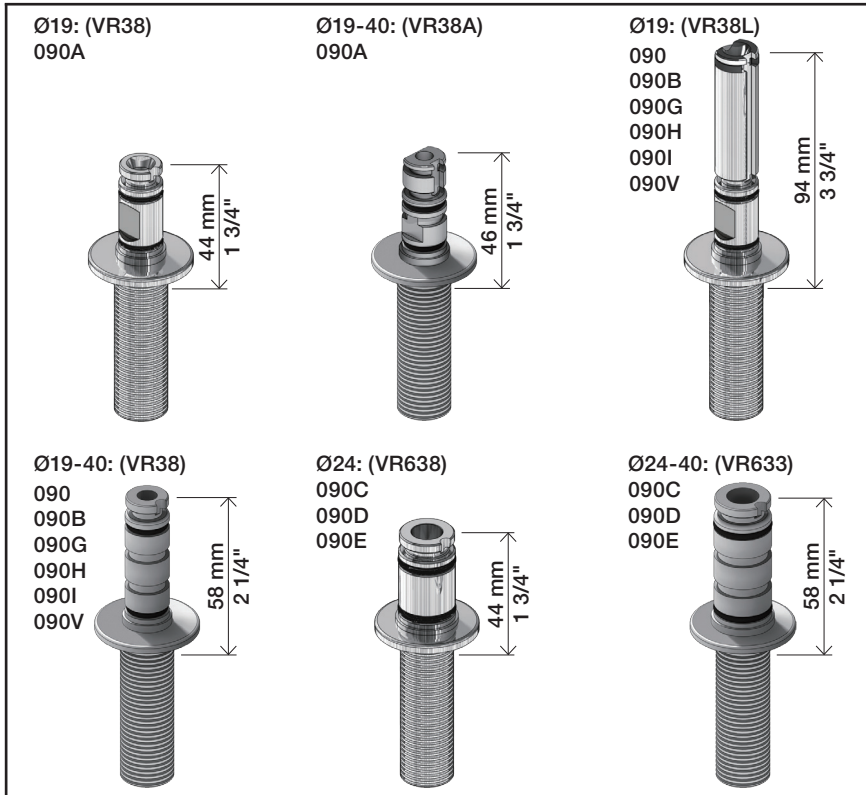

VOLA 090, 090A, 090B:
 VOLA 090C, 090D, 090E:
 VOLA 090G, 090H, 090I, 090V:

1 - 4

VOLA 090FM:

5

Fitting instruction Monteringsvægledning
 Montageanleitung Montage hanledning
 Monteringsvejledning Manuel de montage

04/00045
 04/00109

www.vola.com

mnt_090_V4_40999824
 21-11-2023

mm:	Ø	H	D	h
090	19	210	200	145
090A	19	110	85	40
090B	19	185	100	114
090C	24	185	100	114
090D	24	220	200	130
090E	24	170	200	65
090G	19	185	140	105
090H	19	265	220	155
090I	19	325	220	215
090V	19	355	145	270

Inches:	Ø	H	D	h
090	3/4"	8 1/4"	8"	5 3/4"
090A	3/4"	4 1/4"	3 1/2"	1 1/2"
090B	3/4"	7"	4"	4 1/2"
090C	1"	7"	4"	4 1/2"
090D	1"	8 3/4"	8"	5"
090E	1"	6 3/4"	8"	2 1/2"
090G	3/4"	7"	5 1/2"	4"
090H	3/4"	10 1/2"	8 5/8"	6"
090I	3/4"	12 3/4"	8 5/8"	8 1/2"
090V	3/4"	14"	5 3/4"	10 1/2"

VOLA 090D

Date
 Oct. 14

Rev.
 1

Sheet
 SB 18.1

2500:

500: Ø10
500US: Ø3/8"

- VR1277K: VR22, VR2269, VR1277
- VR434: 2xVR455, VR445, VR446, VR502
- NR.11: VR20, VR22, VR1273, VR1274, VR1275

vola
Lunavej 2
DK-8700 Horsens
Tlf : + 45 7023 5500
sales@vola.com
www.vola.com