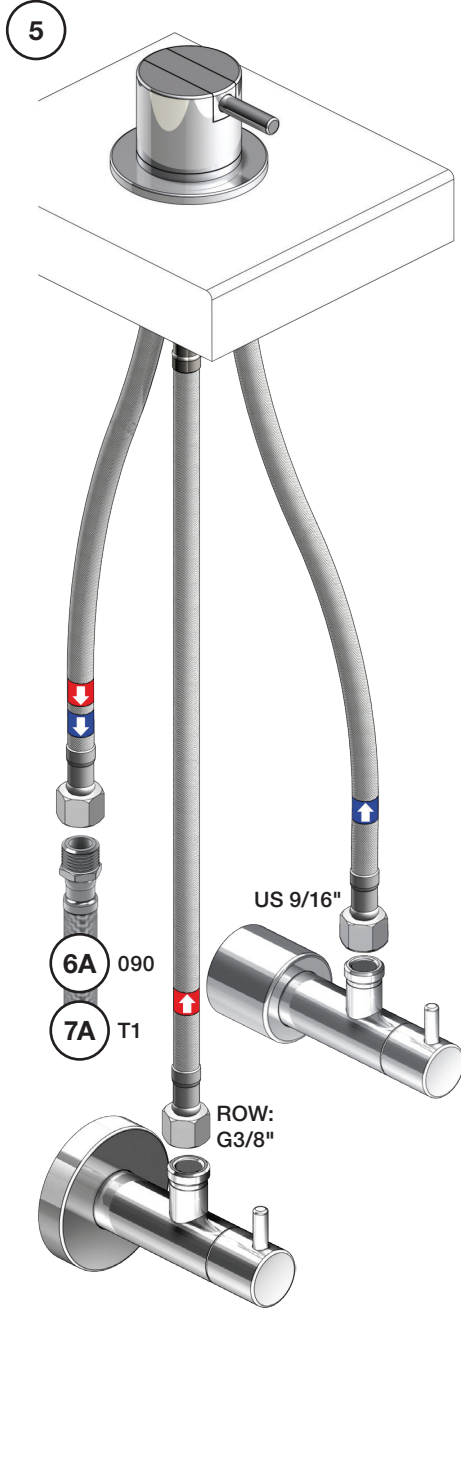

Inches:	Ø	H	D	h
090	3/4"	8 1/4"	8"	5 3/4"
090A	3/4"	4 1/4"	3 1/2"	1 1/2"
090B	3/4"	7"	4"	4 1/2"
090C	1"	7"	4"	4 1/2"
090D	1"	8 3/4"	8"	5"
090E	1"	6 3/4"	8"	2 1/2"
090G	3/4"	7"	5 1/2"	4"
090H	3/4"	10 1/2"	8 5/8"	6"
090I	3/4"	12 3/4"	8 5/8"	8 1/2"
090V	3/4"	14"	5 3/4"	10 1/2"

VOLA 500, 590, 500T1
 VOLA 2500
 VOLA SC1, SC3, SC5, SC7, SC9, SC10, SC12

Fitting instruction
 Montageanleitung
 Monteringsvejledning
 Monteringsvægledning
 Montage hanleiding
 Manuel de montage

04/00027
 04/00038

vola

Fitting instruction
 Montageanleitung
 Monteringsvejledning
 Monteringsvægledning
 Montage hanleiding
 Manuel de montage

3

4

5

- VR1277K: VR22, VR2269, VR1277
 VR090D/C: VR623, VR624C, 4xVR631, VR1902
 VR434: VR261, VR263, VR440, VR442, 2xVR455
 VR435: VR63, 2xVR444, VR447, VR448
 VR437: VR97, VR98, 2xVR444, VR450, VR451
 NR.11: VR20, VR22, VR1273, VR1274, VR1275

VOLA 090D

Date
 Oct. 14

Rev.
 1

Sheet
 SB 18.1

2500:

500: Ø10
500US: Ø3/8"

- VR1277K: VR22, VR2269, VR1277
- VR434: 2xVR455, VR445, VR446, VR502
- NR.11: VR20, VR22, VR1273, VR1274, VR1275

vola
Lunavej 2
DK-8700 Horsens
Tlf : + 45 7023 5500
sales@vola.com
www.vola.com