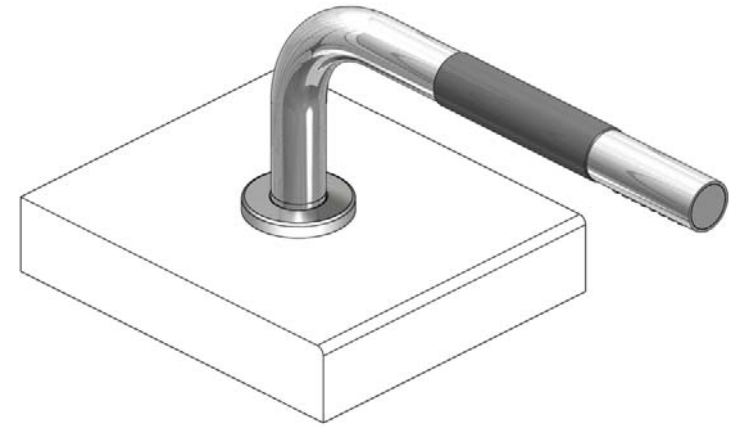

vola

Fitting instruction
 Montageanleitung
 Monteringsvejledning
 Monteringsvægledning
 Montage hanleiding
 Manuel de montage

3

4

5

- VR1277K: VR22, VR2269, VR1277
 VR090D/C: VR623, VR624C, 4xVR631, VR1902
 VR434: VR261, VR263, VR440, VR442, 2xVR455
 VR435: VR63, 2xVR444, VR447, VR448
 VR437: VR97, VR98, 2xVR444, VR450, VR451
 NR.11: VR20, VR22, VR1273, VR1274, VR1275