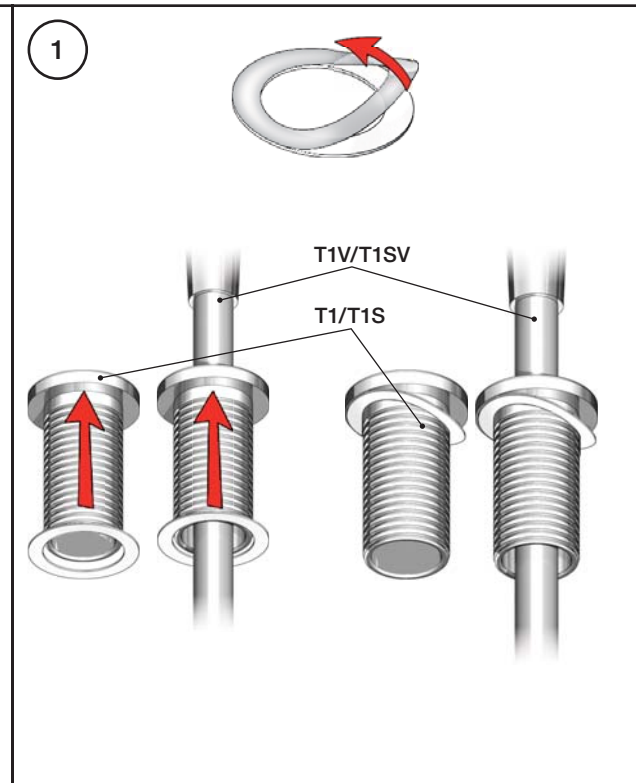

Inches:	Ø	H	D	h
090	3/4"	8 1/4"	8"	5 3/4"
090A	3/4"	4 1/4"	3 1/2"	1 1/2"
090B	3/4"	7"	4"	4 1/2"
090C	1"	7"	4"	4 1/2"
090D	1"	8 3/4"	8"	5"
090E	1"	6 3/4"	8"	2 1/2"
090G	3/4"	7"	5 1/2"	4"
090H	3/4"	10 1/2"	8 5/8"	6"
090I	3/4"	12 3/4"	8 5/8"	8 1/2"
090V	3/4"	14"	5 3/4"	10 1/2"

VOLA 500, 590, 500T1
 VOLA 2500
 VOLA SC1, SC3, SC5, SC7, SC9, SC10, SC12

Fitting instruction
 Montageanleitung
 Monteringsvejledning
 Monteringsvægledning
 Montage hanleiding
 Manuel de montage

04/00027
 04/00038

vola

Fitting instruction
 Montageanleitung
 Monteringsvejledning
 Monteringsvægledning
 Montage hanleiding
 Manuel de montage

3

4

5

- VR1277K: VR22, VR2269, VR1277
 VR090D/C: VR623, VR624C, 4xVR631, VR1902
 VR434: VR261, VR263, VR440, VR442, 2xVR455
 VR435: VR63, 2xVR444, VR447, VR448
 VR437: VR97, VR98, 2xVR444, VR450, VR451
 NR.11: VR20, VR22, VR1273, VR1274, VR1275

VOLA 090D

Date
 Oct. 14

Rev.
 1

Sheet
 SB 18.1

2500:

500: Ø10
500US: Ø3/8"

- VR1277K: VR22, VR2269, VR1277
- VR434: 2xVR455, VR445, VR446, VR502
- NR.11: VR20, VR22, VR1273, VR1274, VR1275

vola
Lunavej 2
DK-8700 Horsens
Tlf : + 45 7023 5500
sales@vola.com
www.vola.com