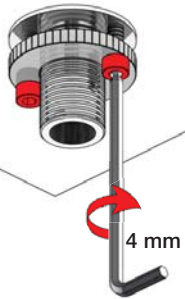

Inches:	Ø	H	D	h
090	3/4"	8 1/4"	8"	5 3/4"
090A	3/4"	4 1/4"	3 1/2"	1 1/2"
090B	3/4"	7"	4"	4 1/2"
090C	1"	7"	4"	4 1/2"
090D	1"	8 3/4"	8"	5"
090E	1"	6 3/4"	8"	2 1/2"
090G	3/4"	7"	5 1/2"	4"
090H	3/4"	10 1/2"	8 5/8"	6"
090I	3/4"	12 3/4"	8 5/8"	8 1/2"
090V	3/4"	14"	5 3/4"	10 1/2"

VOLA 500, 590, 500T1
 VOLA 2500
 VOLA SC1, SC3, SC5, SC7, SC9, SC10, SC12

Fitting instruction
 Montageanleitung
 Monteringsvejledning
 Monteringsvægledning
 Montage hanleiding
 Manuel de montage

04/00027
 04/00038

vola

Fitting instruction
 Montageanleitung
 Monteringsvejledning
 Monteringsvægledning
 Montage hanleiding
 Manuel de montage

3

4

5

- VR1277K: VR22, VR2269, VR1277
 VR090D/C: VR623, VR624C, 4xVR631, VR1902
 VR434: VR261, VR263, VR440, VR442, 2xVR455
 VR435: VR63, 2xVR444, VR447, VR448
 VR437: VR97, VR98, 2xVR444, VR450, VR451
 NR.11: VR20, VR22, VR1273, VR1274, VR1275