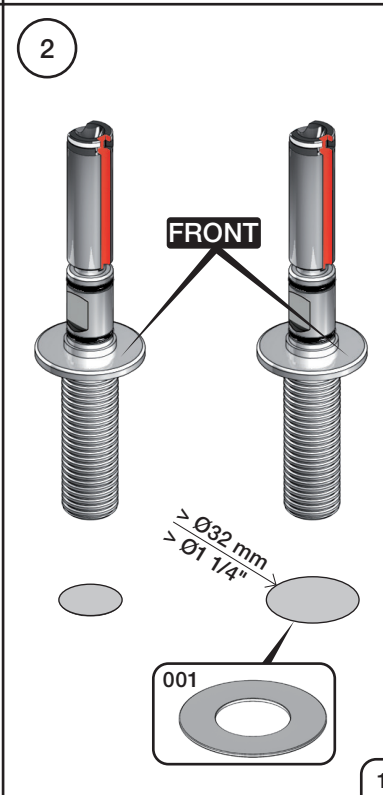

VOLA 090, 090A, 090B:
 VOLA 090C, 090D, 090E:
 VOLA 090G, 090H, 090I, 090V:

1 - 4

VOLA 090FM:

5

Fitting instruction Monteringsvægledning
 Montageanleitung Montage hanledning
 Monteringsvejledning Manuel de montage

04/00045
 04/00109

www.vola.com

mnt_090_V4_40999824
 21-11-2023

mm:	Ø	H	D	h
090	19	210	200	145
090A	19	110	85	40
090B	19	185	100	114
090C	24	185	100	114
090D	24	220	200	130
090E	24	170	200	65
090G	19	185	140	105
090H	19	265	220	155
090I	19	325	220	215
090V	19	355	145	270

Inches:	Ø	H	D	h
090	3/4"	8 1/4"	8"	5 3/4"
090A	3/4"	4 1/4"	3 1/2"	1 1/2"
090B	3/4"	7"	4"	4 1/2"
090C	1"	7"	4"	4 1/2"
090D	1"	8 3/4"	8"	5"
090E	1"	6 3/4"	8"	2 1/2"
090G	3/4"	7"	5 1/2"	4"
090H	3/4"	10 1/2"	8 5/8"	6"
090I	3/4"	12 3/4"	8 5/8"	8 1/2"
090V	3/4"	14"	5 3/4"	10 1/2"

VOLA 090D

Date
 Oct. 14

Rev.
 1

Sheet
 SB 18.1

2500:

500: Ø10
500US: Ø3/8"

- VR1277K: VR22, VR2269, VR1277
- VR434: 2xVR455, VR445, VR446, VR502
- NR.11: VR20, VR22, VR1273, VR1274, VR1275

vola
Lunavej 2
DK-8700 Horsens
Tlf : + 45 7023 5500
sales@vola.com
www.vola.com