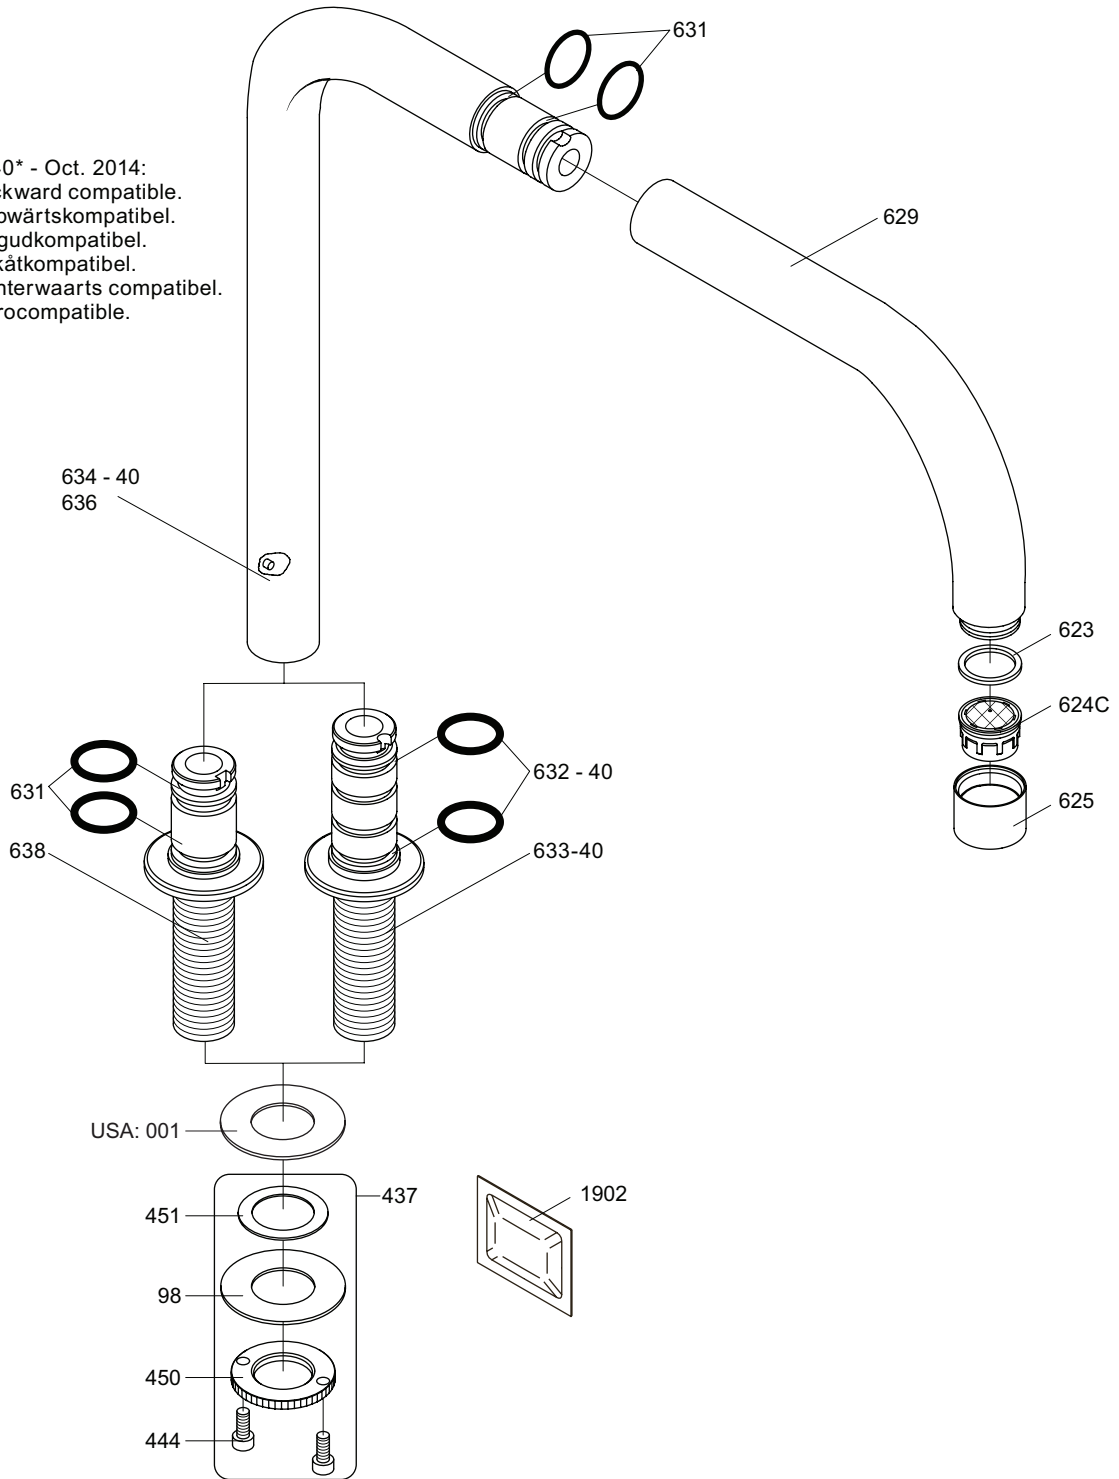

Inches:	Ø	H	D	h
090	3/4"	8 1/4"	8"	5 3/4"
090A	3/4"	4 1/4"	3 1/2"	1 1/2"
090B	3/4"	7"	4"	4 1/2"
090C	1"	7"	4"	4 1/2"
090D	1"	8 3/4"	8"	5"
090E	1"	6 3/4"	8"	2 1/2"
090G	3/4"	7"	5 1/2"	4"
090H	3/4"	10 1/2"	8 5/8"	6"
090I	3/4"	12 3/4"	8 5/8"	8 1/2"
090V	3/4"	14"	5 3/4"	10 1/2"

vola

Fitting instruction
 Montageanleitung
 Monteringsvejledning
 Monteringsvægledning
 Montage hanleiding
 Manuel de montage

3

4

5

- VR1277K: VR22, VR2269, VR1277
 VR090D/C: VR623, VR624C, 4xVR631, VR1902
 VR434: VR261, VR263, VR440, VR442, 2xVR455
 VR435: VR63, 2xVR444, VR447, VR448
 VR437: VR97, VR98, 2xVR444, VR450, VR451
 NR.11: VR20, VR22, VR1273, VR1274, VR1275

vola

Lunavej 2
 DK-8700 Horsens
 Tlf : + 45 7023 5500
 sales@vola.com
 www.vola.com

VOLA SC10, SC12

Date
 Jan. 23

Rev.
 4

Sheet
 SB 27.68

634D-40* - Oct. 2014:
 Not backward compatible.
 Nicht abwärtskompatibel.
 Ikke bagudkompatibel.
 Inte bakåtcompatibel.
 Niet achterwaarts compatibel.
 Pas rétrocompatible.

VOLA 090D

Date
 Oct. 14

Rev.
 1

Sheet
 SB 18.1

2500:

500: Ø10
500US: Ø3/8"

- VR1277K: VR22, VR2269, VR1277
- VR434: 2xVR455, VR445, VR446, VR502
- NR.11: VR20, VR22, VR1273, VR1274, VR1275

vola
Lunavej 2
DK-8700 Horsens
Tlf : + 45 7023 5500
sales@vola.com
www.vola.com