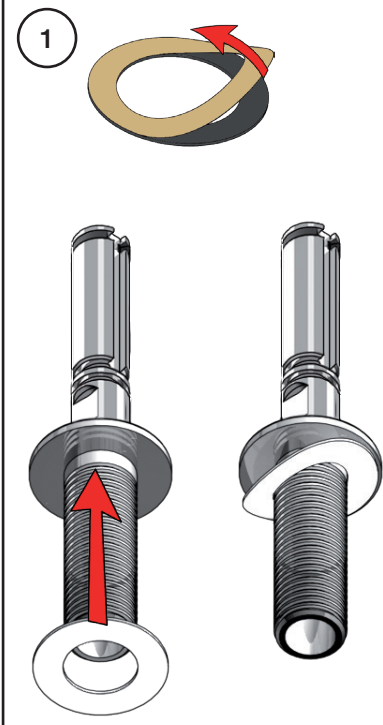

VOLA 090, 090A, 090B:
 VOLA 090C, 090D, 090E:
 VOLA 090G, 090H, 090I, 090V:

1 - 4

VOLA 090FM:

5

Fitting instruction Monteringsvægledning
 Montageanleitung Montage hanledning
 Monteringsvejledning Manuel de montage

04/00045
 04/00109

www.vola.com

mnt_090_V4_40999824
 21-11-2023

mm:	Ø	H	D	h
090	19	210	200	145
090A	19	110	85	40
090B	19	185	100	114
090C	24	185	100	114
090D	24	220	200	130
090E	24	170	200	65
090G	19	185	140	105
090H	19	265	220	155
090I	19	325	220	215
090V	19	355	145	270

Inches:	Ø	H	D	h
090	3/4"	8 1/4"	8"	5 3/4"
090A	3/4"	4 1/4"	3 1/2"	1 1/2"
090B	3/4"	7"	4"	4 1/2"
090C	1"	7"	4"	4 1/2"
090D	1"	8 3/4"	8"	5"
090E	1"	6 3/4"	8"	2 1/2"
090G	3/4"	7"	5 1/2"	4"
090H	3/4"	10 1/2"	8 5/8"	6"
090I	3/4"	12 3/4"	8 5/8"	8 1/2"
090V	3/4"	14"	5 3/4"	10 1/2"

VOLA 090D

Date
 Oct. 14

Rev.
 1

Sheet
 SB 18.1

2500:

500: Ø10
500US: Ø3/8"

- VR1277K: VR22, VR2269, VR1277
- VR434: 2xVR455, VR445, VR446, VR502
- NR.11: VR20, VR22, VR1273, VR1274, VR1275

vola
Lunavej 2
DK-8700 Horsens
Tlf : + 45 7023 5500
sales@vola.com
www.vola.com