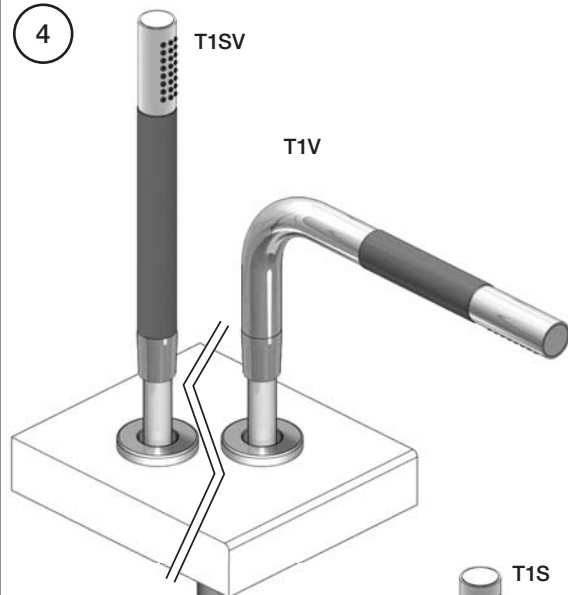

vola

Fitting instruction
 Montageanleitung
 Monteringsvejledning
 Monteringsvægledning
 Montage hanleiding
 Manuel de montage

3

4

5

- VR1277K: VR22, VR2269, VR1277
 VR090D/C: VR623, VR624C, 4xVR631, VR1902
 VR434: VR261, VR263, VR440, VR442, 2xVR455
 VR435: VR63, 2xVR444, VR447, VR448
 VR437: VR97, VR98, 2xVR444, VR450, VR451
 NR.11: VR20, VR22, VR1273, VR1274, VR1275

vola

Lunavej 2
 DK-8700 Horsens
 Tlf : + 45 7023 5500
 sales@vola.com
 www.vola.com

VOLA SC10, SC12

Date
 Jan. 23

Rev.
 4

Sheet
 SB 27.68

634D-40* - Oct. 2014:
 Not backward compatible.
 Nicht abwärtskompatibel.
 Ikke bagudkompatibel.
 Inte bakåtcompatibel.
 Niet achterwaarts compatibel.
 Pas rétrocompatible.