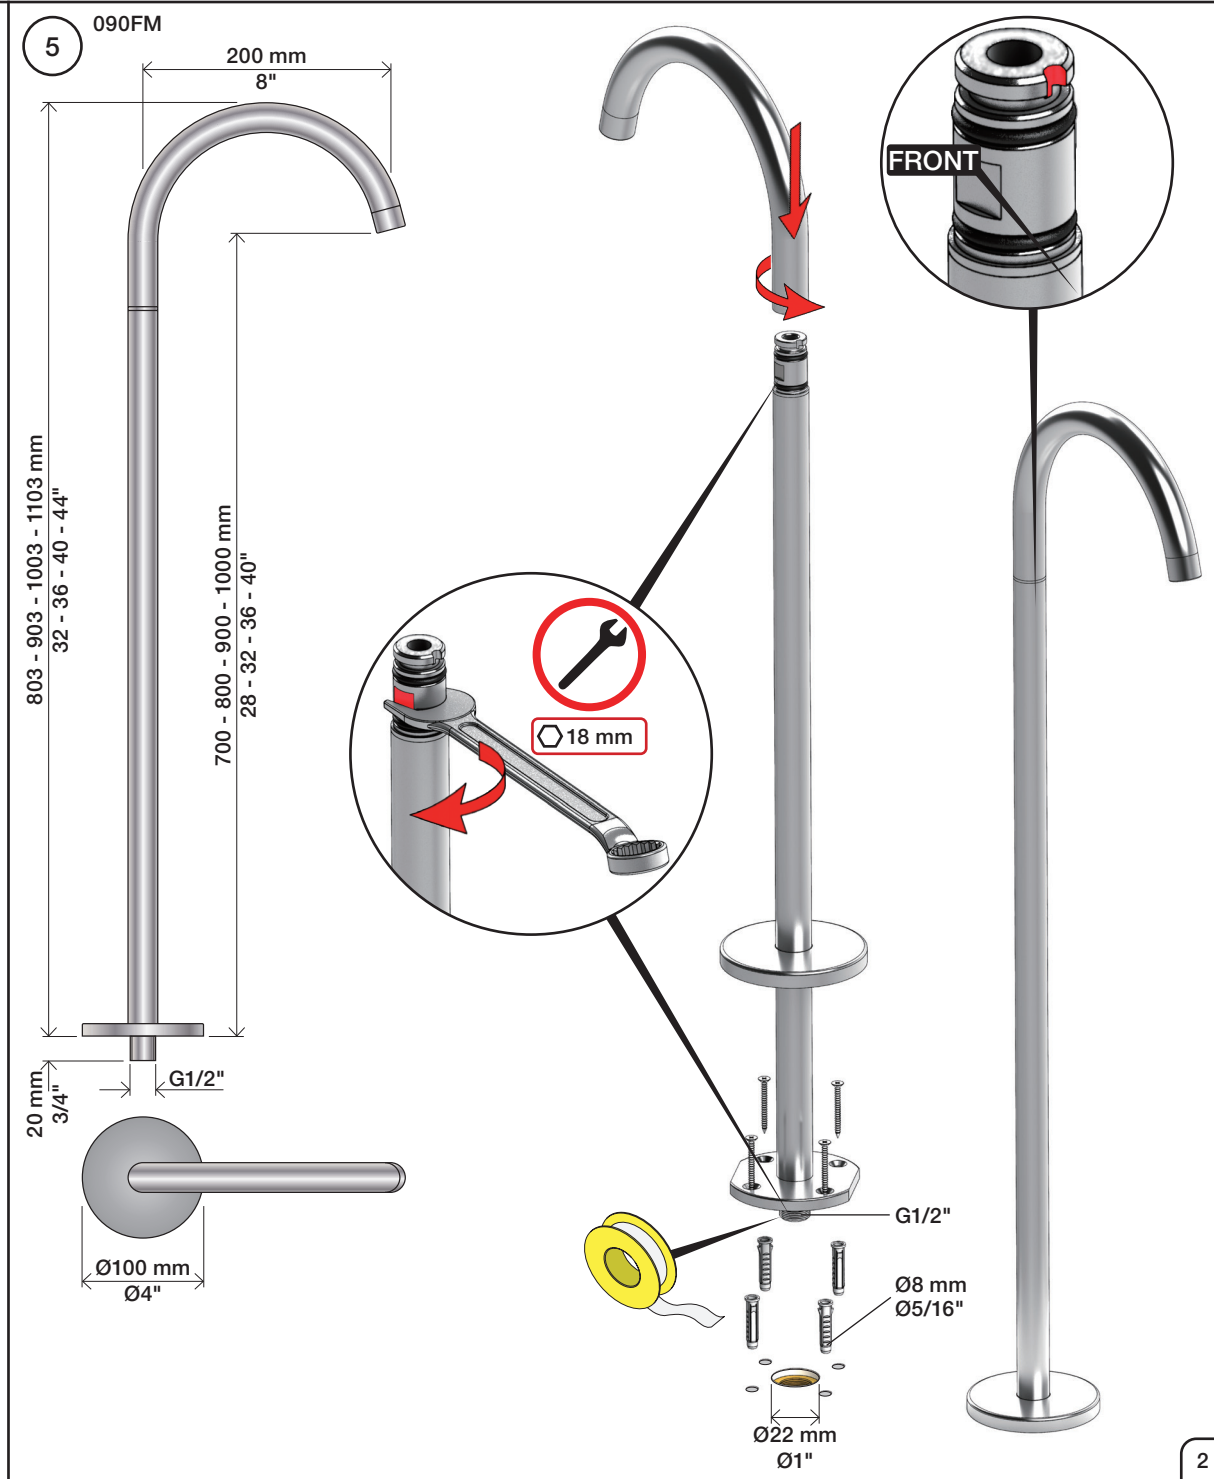

VOLA 090, 090A, 090B:
 VOLA 090C, 090D, 090E:
 VOLA 090G, 090H, 090I, 090V:

1 - 4

VOLA 090FM:

5

Fitting instruction Monteringsvægledning
 Montageanleitung Montage hanledning
 Monteringsvejledning Manuel de montage

Inches:	Ø	H	D	h
090	3/4"	8 1/4"	8"	5 3/4"
090A	3/4"	4 1/4"	3 1/2"	1 1/2"
090B	3/4"	7"	4"	4 1/2"
090C	1"	7"	4"	4 1/2"
090D	1"	8 3/4"	8"	5"
090E	1"	6 3/4"	8"	2 1/2"
090G	3/4"	7"	5 1/2"	4"
090H	3/4"	10 1/2"	8 5/8"	6"
090I	3/4"	12 3/4"	8 5/8"	8 1/2"
090V	3/4"	14"	5 3/4"	10 1/2"