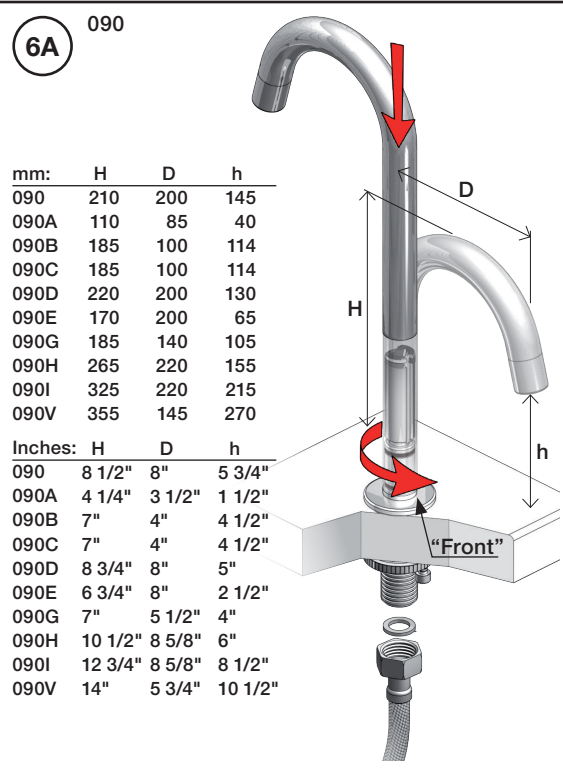

Inches:	Ø	H	D	h
090	3/4"	8 1/4"	8"	5 3/4"
090A	3/4"	4 1/4"	3 1/2"	1 1/2"
090B	3/4"	7"	4"	4 1/2"
090C	1"	7"	4"	4 1/2"
090D	1"	8 3/4"	8"	5"
090E	1"	6 3/4"	8"	2 1/2"
090G	3/4"	7"	5 1/2"	4"
090H	3/4"	10 1/2"	8 5/8"	6"
090I	3/4"	12 3/4"	8 5/8"	8 1/2"
090V	3/4"	14"	5 3/4"	10 1/2"

VOLA 500, 590, 500T1
 VOLA 2500
 VOLA SC1, SC3, SC5, SC7, SC9, SC10, SC12

Fitting instruction
 Montageanleitung
 Monteringsvejledning
 Monteringsvægledning
 Montage hanleiding
 Manuel de montage

04/00027
 04/00038

vola

Fitting instruction
 Montageanleitung
 Monteringsvejledning
 Monteringsvægledning
 Montage hanleiding
 Manuel de montage

3

4

5

- VR1277K: VR22, VR2269, VR1277
 VR090D/C: VR623, VR624C, 4xVR631, VR1902
 VR434: VR261, VR263, VR440, VR442, 2xVR455
 VR435: VR63, 2xVR444, VR447, VR448
 VR437: VR97, VR98, 2xVR444, VR450, VR451
 NR.11: VR20, VR22, VR1273, VR1274, VR1275

VOLA 090D

Date
 Oct. 14

Rev.
 1

Sheet
 SB 18.1

2500:

500: Ø10
500US: Ø3/8"

- VR1277K: VR22, VR2269, VR1277
- VR434: 2xVR455, VR445, VR446, VR502
- NR.11: VR20, VR22, VR1273, VR1274, VR1275

vola
Lunavej 2
DK-8700 Horsens
Tlf : + 45 7023 5500
sales@vola.com
www.vola.com