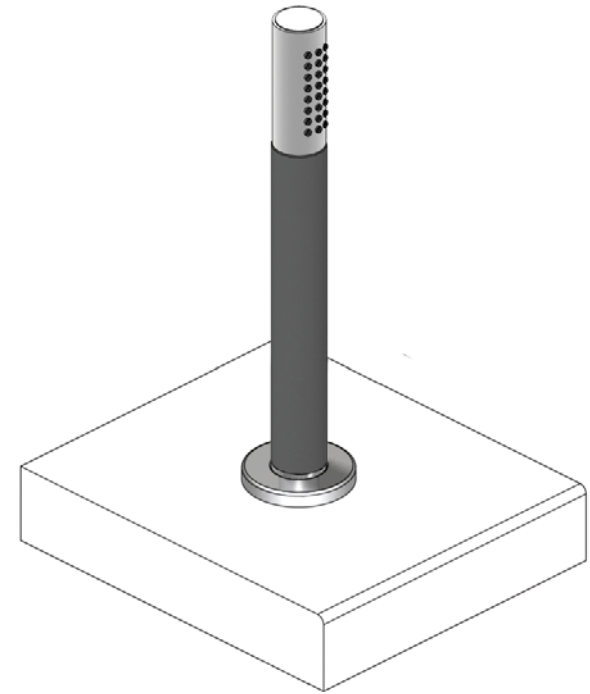

vola

Fitting instruction
 Montageanleitung
 Monteringsvejledning
 Monteringsvægledning
 Montage hanleiding
 Manuel de montage

3

4

5

- VR1277K: VR22, VR2269, VR1277
 VR090D/C: VR623, VR624C, 4xVR631, VR1902
 VR434: VR261, VR263, VR440, VR442, 2xVR455
 VR435: VR63, 2xVR444, VR447, VR448
 VR437: VR97, VR98, 2xVR444, VR450, VR451
 NR.11: VR20, VR22, VR1273, VR1274, VR1275