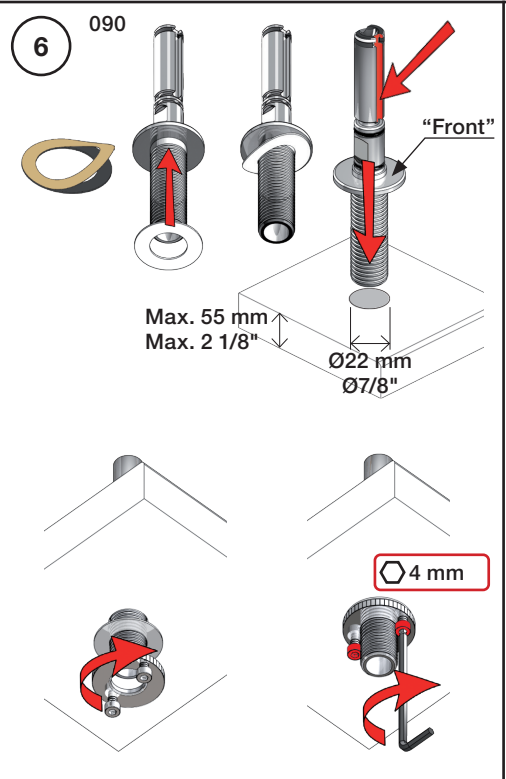

Inches:	Ø	H	D	h
090	3/4"	8 1/4"	8"	5 3/4"
090A	3/4"	4 1/4"	3 1/2"	1 1/2"
090B	3/4"	7"	4"	4 1/2"
090C	1"	7"	4"	4 1/2"
090D	1"	8 3/4"	8"	5"
090E	1"	6 3/4"	8"	2 1/2"
090G	3/4"	7"	5 1/2"	4"
090H	3/4"	10 1/2"	8 5/8"	6"
090I	3/4"	12 3/4"	8 5/8"	8 1/2"
090V	3/4"	14"	5 3/4"	10 1/2"

VOLA 500, 590, 500T1
 VOLA 2500
 VOLA SC1, SC3, SC5, SC7, SC9, SC10, SC12

Fitting instruction
 Montageanleitung
 Monteringsvejledning
 Monteringsvægledning
 Montage hanleiding
 Manuel de montage

04/00027
 04/00038

vola

Fitting instruction
 Montageanleitung
 Monteringsvejledning
 Monteringsvægledning
 Montage hanleiding
 Manuel de montage

3

4

5

- VR1277K: VR22, VR2269, VR1277
 VR090D/C: VR623, VR624C, 4xVR631, VR1902
 VR434: VR261, VR263, VR440, VR442, 2xVR455
 VR435: VR63, 2xVR444, VR447, VR448
 VR437: VR97, VR98, 2xVR444, VR450, VR451
 NR.11: VR20, VR22, VR1273, VR1274, VR1275

VOLA 090D

Date
 Oct. 14

Rev.
 1

Sheet
 SB 18.1

2500:

500: Ø10
500US: Ø3/8"

- VR1277K: VR22, VR2269, VR1277
- VR434: 2xVR455, VR445, VR446, VR502
- NR.11: VR20, VR22, VR1273, VR1274, VR1275

vola
Lunavej 2
DK-8700 Horsens
Tlf : + 45 7023 5500
sales@vola.com
www.vola.com