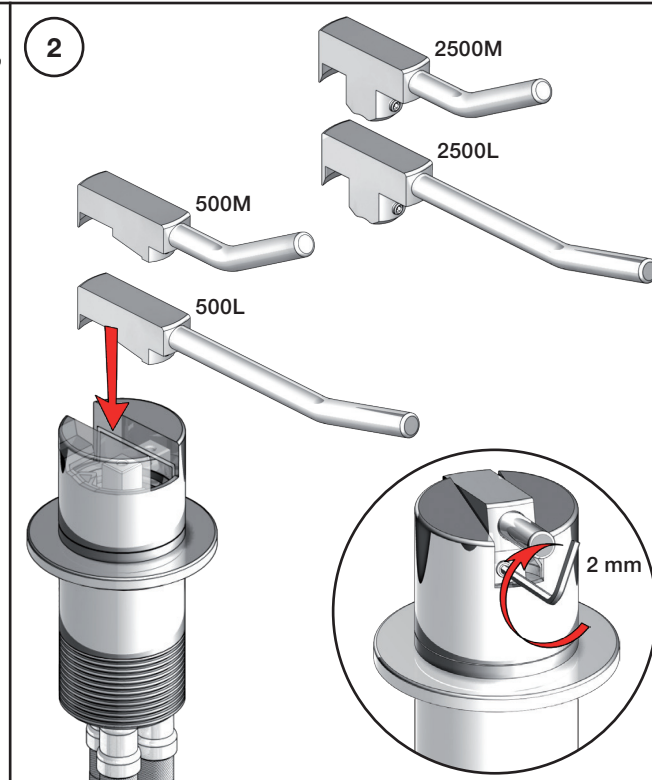

Data, 3 Bar /43.5 Psi:

	l/min.	Gal/min.
500:	14,5	3,8
590:	9,0	2,4
500-T1:	11,0	2,9
2500:	18,7	4,9
SC1:	18,7	4,9
SC5, 7:	18,0	4,8
SC9:	11,0	2,9

Max. 65°C, 150°F

500/2500: