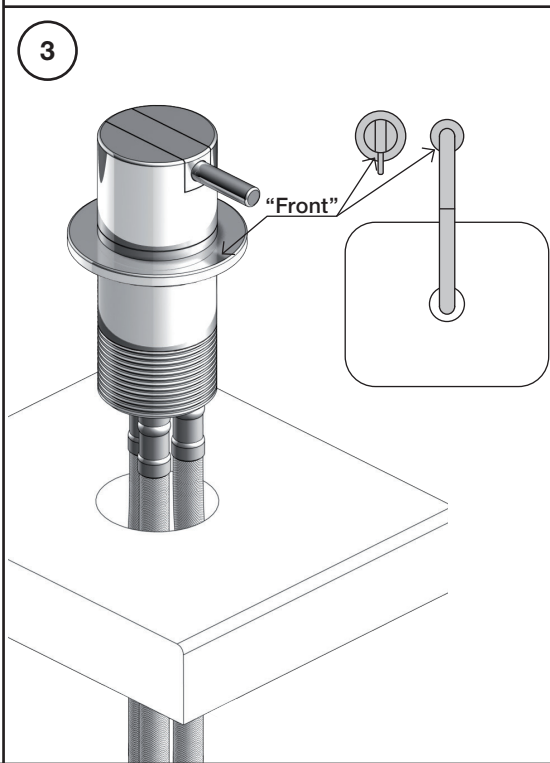

Max. 65°C, 150°F

500/2500:

VOLA 090, 090A, 090B:  
 VOLA 090C, 090D, 090E:  
 VOLA 090G, 090H, 090I, 090V:

1 - 4

VOLA 090FM:

5

Fitting instruction      Monteringsvægledning  
 Montageanleitung      Montage hanledning  
 Monteringsvejledning    Manuel de montage

| Inches: | Ø    | H       | D      | h       |
|---------|------|---------|--------|---------|
| 090     | 3/4" | 8 1/4"  | 8"     | 5 3/4"  |
| 090A    | 3/4" | 4 1/4"  | 3 1/2" | 1 1/2"  |
| 090B    | 3/4" | 7"      | 4"     | 4 1/2"  |
| 090C    | 1"   | 7"      | 4"     | 4 1/2"  |
| 090D    | 1"   | 8 3/4"  | 8"     | 5"      |
| 090E    | 1"   | 6 3/4"  | 8"     | 2 1/2"  |
| 090G    | 3/4" | 7"      | 5 1/2" | 4"      |
| 090H    | 3/4" | 10 1/2" | 8 5/8" | 6"      |
| 090I    | 3/4" | 12 3/4" | 8 5/8" | 8 1/2"  |
| 090V    | 3/4" | 14"     | 5 3/4" | 10 1/2" |