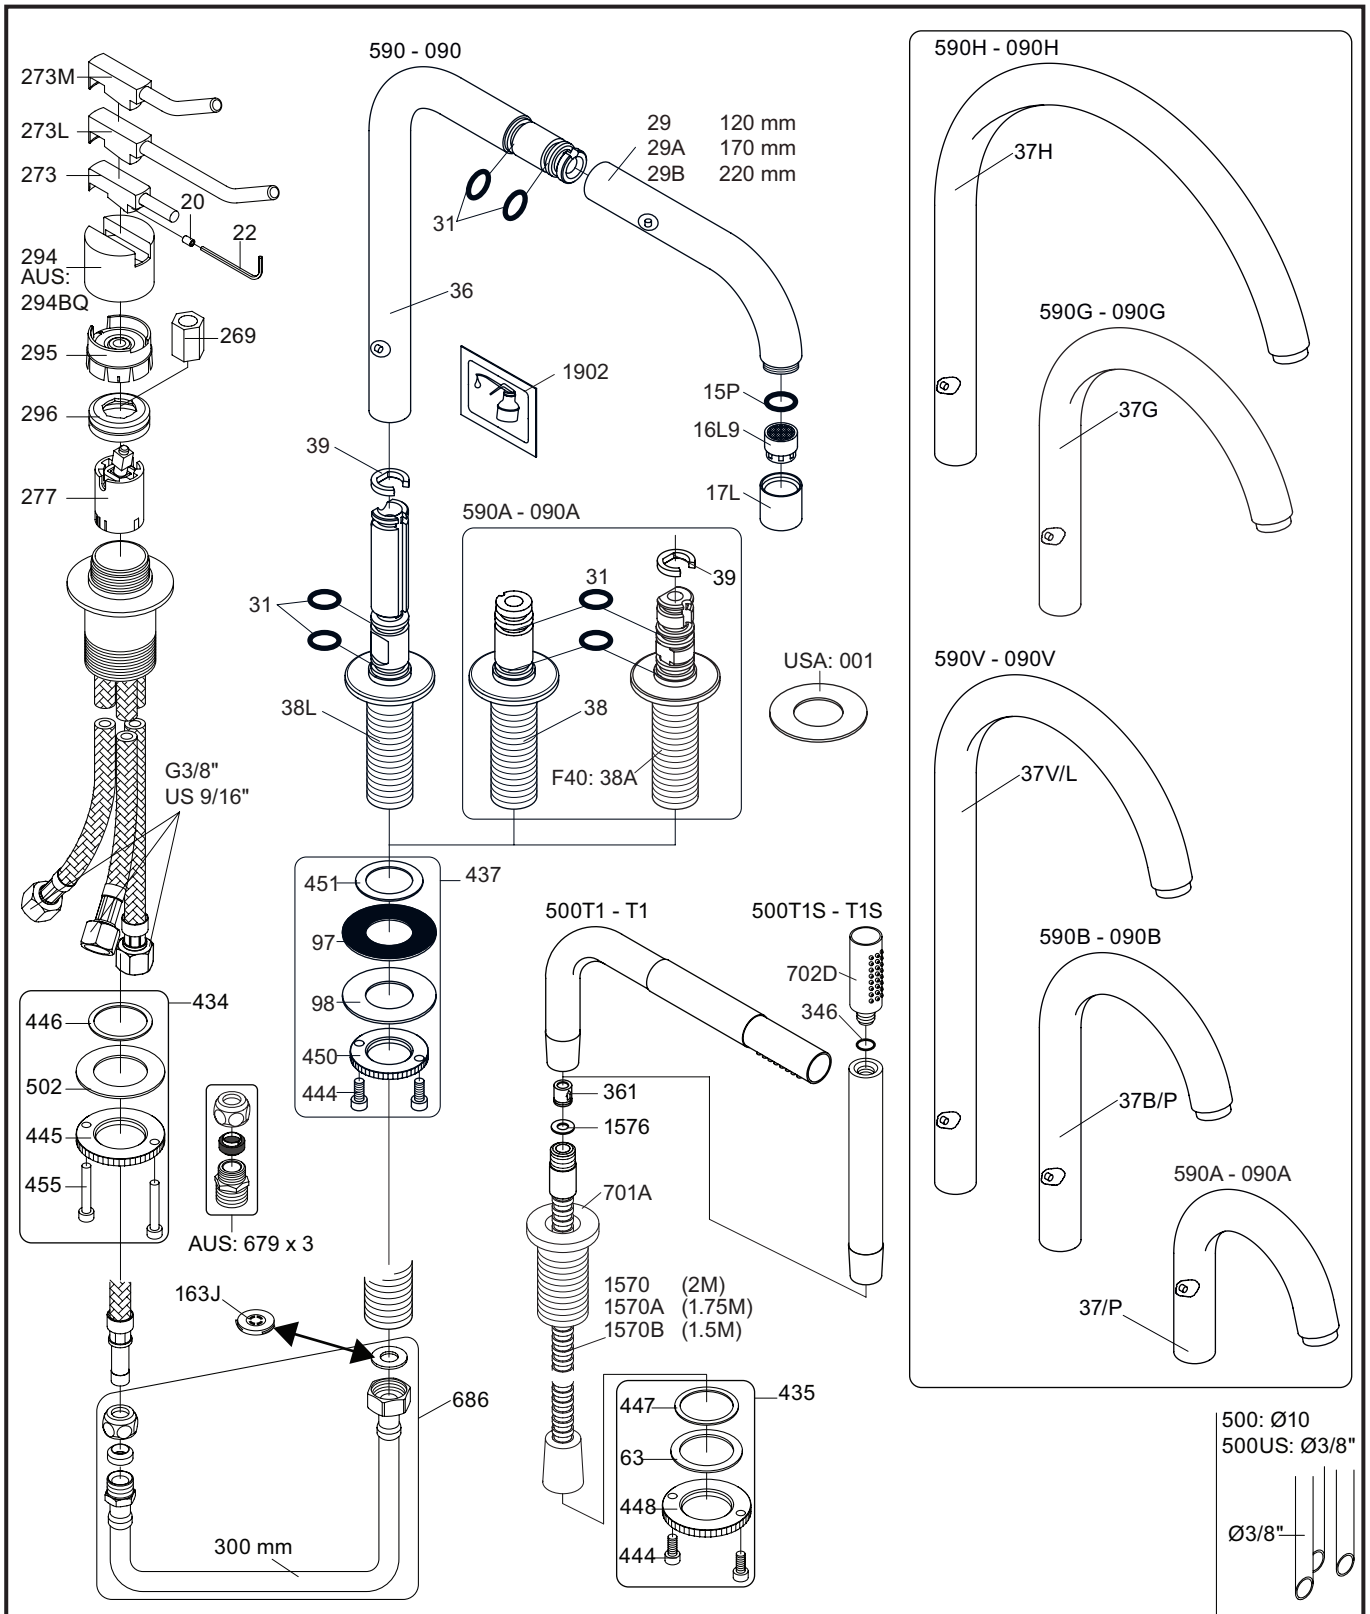

Max. 65°C, 150°F

500/2500:

VOLA 090, 090A, 090B:  
 VOLA 090C, 090D, 090E:  
 VOLA 090G, 090H, 090I, 090V:

1 - 4

VOLA 090FM:

5

Fitting instruction      Monteringsvægledning  
 Montageanleitung      Montage hanledning  
 Monteringsvejledning    Manuel de montage

04/00045  
 04/00109

www.vola.com

vola

mnt\_090\_V4\_40999824  
 21-11-2023

| mm:  | Ø  | H   | D   | h   |
|------|----|-----|-----|-----|
| 090  | 19 | 210 | 200 | 145 |
| 090A | 19 | 110 | 85  | 40  |
| 090B | 19 | 185 | 100 | 114 |
| 090C | 24 | 185 | 100 | 114 |
| 090D | 24 | 220 | 200 | 130 |
| 090E | 24 | 170 | 200 | 65  |
| 090G | 19 | 185 | 140 | 105 |
| 090H | 19 | 265 | 220 | 155 |
| 090I | 19 | 325 | 220 | 215 |
| 090V | 19 | 355 | 145 | 270 |

| Inches: | Ø    | H       | D      | h       |
|---------|------|---------|--------|---------|
| 090     | 3/4" | 8 1/4"  | 8"     | 5 3/4"  |
| 090A    | 3/4" | 4 1/4"  | 3 1/2" | 1 1/2"  |
| 090B    | 3/4" | 7"      | 4"     | 4 1/2"  |
| 090C    | 1"   | 7"      | 4"     | 4 1/2"  |
| 090D    | 1"   | 8 3/4"  | 8"     | 5"      |
| 090E    | 1"   | 6 3/4"  | 8"     | 2 1/2"  |
| 090G    | 3/4" | 7"      | 5 1/2" | 4"      |
| 090H    | 3/4" | 10 1/2" | 8 5/8" | 6"      |
| 090I    | 3/4" | 12 3/4" | 8 5/8" | 8 1/2"  |
| 090V    | 3/4" | 14"     | 5 3/4" | 10 1/2" |

500:

500: Ø10  
500US: Ø3/8"

- VR277K: VR22, VR269, VR277  
 VR297: VR20, VR22, VR269, VR273, VR277, VR294, VR295, VR296  
 VR434: 2xVR444, VR445, 2xVR455, VR502  
 NR.10: VR20, VR22, VR273, VR294, VR295