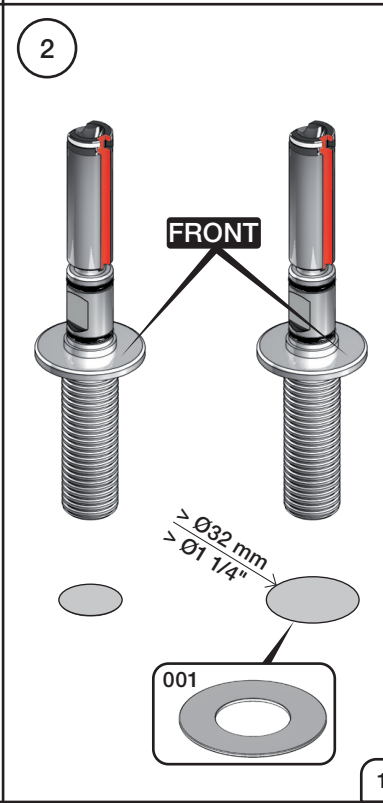

Max. 65°C, 150°F

500/2500:

VOLA 090, 090A, 090B:  
 VOLA 090C, 090D, 090E:  
 VOLA 090G, 090H, 090I, 090V:

1 - 4

VOLA 090FM:

5

Fitting instruction      Monteringsvægledning  
 Montageanleitung      Montage hanledning  
 Monteringsvejledning    Manuel de montage

04/00045  
 04/00109

www.vola.com

vola

mnt\_090\_V4\_40999824  
 21-11-2023

| mm:  | Ø  | H   | D   | h   |
|------|----|-----|-----|-----|
| 090  | 19 | 210 | 200 | 145 |
| 090A | 19 | 110 | 85  | 40  |
| 090B | 19 | 185 | 100 | 114 |
| 090C | 24 | 185 | 100 | 114 |
| 090D | 24 | 220 | 200 | 130 |
| 090E | 24 | 170 | 200 | 65  |
| 090G | 19 | 185 | 140 | 105 |
| 090H | 19 | 265 | 220 | 155 |
| 090I | 19 | 325 | 220 | 215 |
| 090V | 19 | 355 | 145 | 270 |

| Inches: | Ø    | H       | D      | h       |
|---------|------|---------|--------|---------|
| 090     | 3/4" | 8 1/4"  | 8"     | 5 3/4"  |
| 090A    | 3/4" | 4 1/4"  | 3 1/2" | 1 1/2"  |
| 090B    | 3/4" | 7"      | 4"     | 4 1/2"  |
| 090C    | 1"   | 7"      | 4"     | 4 1/2"  |
| 090D    | 1"   | 8 3/4"  | 8"     | 5"      |
| 090E    | 1"   | 6 3/4"  | 8"     | 2 1/2"  |
| 090G    | 3/4" | 7"      | 5 1/2" | 4"      |
| 090H    | 3/4" | 10 1/2" | 8 5/8" | 6"      |
| 090I    | 3/4" | 12 3/4" | 8 5/8" | 8 1/2"  |
| 090V    | 3/4" | 14"     | 5 3/4" | 10 1/2" |

500:

500: Ø10  
500US: Ø3/8"

- VR277K: VR22, VR269, VR277  
 VR297: VR20, VR22, VR269, VR273, VR277, VR294, VR295, VR296  
 VR434: 2xVR444, VR445, 2xVR455, VR502  
 NR.10: VR20, VR22, VR273, VR294, VR295