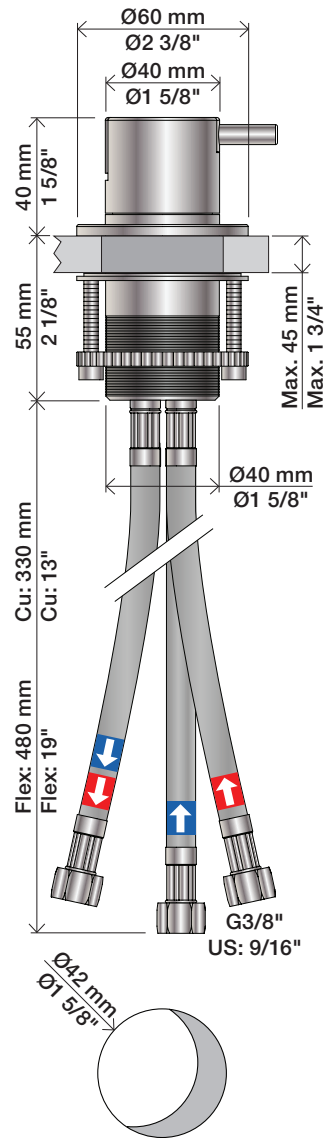

04/00027  
 04/00038

www.vola.com

500 - 2500\_V0\_40998137  
 02-10-2023

vola

**Data, 3 Bar /43.5 Psi:**

|         | l/min. | Gal/min. |
|---------|--------|----------|
| 500:    | 14,5   | 3.8      |
| 590:    | 9,0    | 2.4      |
| 500-T1: | 11,0   | 2.9      |
| 2500:   | 18,7   | 4.9      |
| SC1:    | 18,7   | 4.9      |
| SC5, 7: | 18,0   | 4.8      |
| SC9:    | 11,0   | 2.9      |

Max. 65°C, 150°F

500/2500:

VOLA 090, 090A, 090B:  
 VOLA 090C, 090D, 090E:  
 VOLA 090G, 090H, 090I, 090V:

1 - 4

VOLA 090FM:

5

Fitting instruction      Monteringsvægledning  
 Montageanleitung      Montage hanledning  
 Monteringsvejledning    Manuel de montage

04/00045  
 04/00109

www.vola.com

vola

mnt\_090\_V4\_40999824  
 21-11-2023

| mm:  | Ø  | H   | D   | h   |
|------|----|-----|-----|-----|
| 090  | 19 | 210 | 200 | 145 |
| 090A | 19 | 110 | 85  | 40  |
| 090B | 19 | 185 | 100 | 114 |
| 090C | 24 | 185 | 100 | 114 |
| 090D | 24 | 220 | 200 | 130 |
| 090E | 24 | 170 | 200 | 65  |
| 090G | 19 | 185 | 140 | 105 |
| 090H | 19 | 265 | 220 | 155 |
| 090I | 19 | 325 | 220 | 215 |
| 090V | 19 | 355 | 145 | 270 |

| Inches: | Ø    | H       | D      | h       |
|---------|------|---------|--------|---------|
| 090     | 3/4" | 8 1/4"  | 8"     | 5 3/4"  |
| 090A    | 3/4" | 4 1/4"  | 3 1/2" | 1 1/2"  |
| 090B    | 3/4" | 7"      | 4"     | 4 1/2"  |
| 090C    | 1"   | 7"      | 4"     | 4 1/2"  |
| 090D    | 1"   | 8 3/4"  | 8"     | 5"      |
| 090E    | 1"   | 6 3/4"  | 8"     | 2 1/2"  |
| 090G    | 3/4" | 7"      | 5 1/2" | 4"      |
| 090H    | 3/4" | 10 1/2" | 8 5/8" | 6"      |
| 090I    | 3/4" | 12 3/4" | 8 5/8" | 8 1/2"  |
| 090V    | 3/4" | 14"     | 5 3/4" | 10 1/2" |