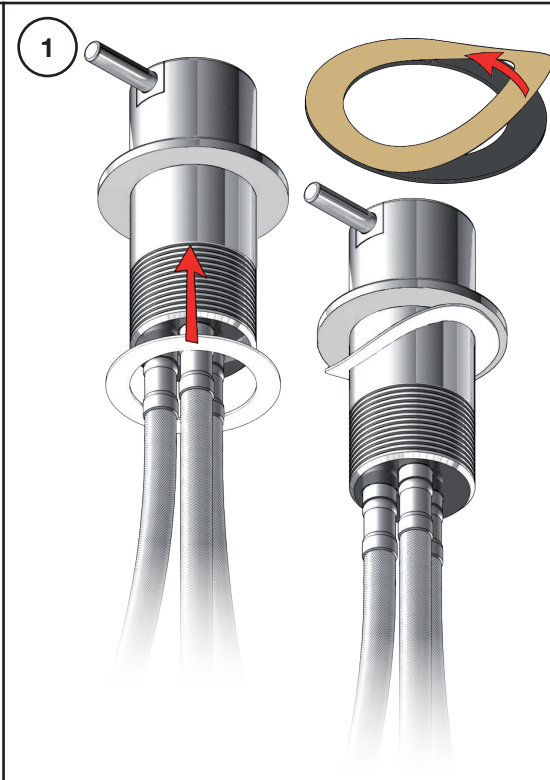

Max. 65°C, 150°F

500/2500:

VOLA 090, 090A, 090B:  
 VOLA 090C, 090D, 090E:  
 VOLA 090G, 090H, 090I, 090V:

1 - 4

VOLA 090FM:

5

Fitting instruction      Monteringsvægledning  
 Montageanleitung      Montage hanledning  
 Monteringsvejledning    Manuel de montage

| Inches: | Ø    | H       | D      | h       |
|---------|------|---------|--------|---------|
| 090     | 3/4" | 8 1/4"  | 8"     | 5 3/4"  |
| 090A    | 3/4" | 4 1/4"  | 3 1/2" | 1 1/2"  |
| 090B    | 3/4" | 7"      | 4"     | 4 1/2"  |
| 090C    | 1"   | 7"      | 4"     | 4 1/2"  |
| 090D    | 1"   | 8 3/4"  | 8"     | 5"      |
| 090E    | 1"   | 6 3/4"  | 8"     | 2 1/2"  |
| 090G    | 3/4" | 7"      | 5 1/2" | 4"      |
| 090H    | 3/4" | 10 1/2" | 8 5/8" | 6"      |
| 090I    | 3/4" | 12 3/4" | 8 5/8" | 8 1/2"  |
| 090V    | 3/4" | 14"     | 5 3/4" | 10 1/2" |