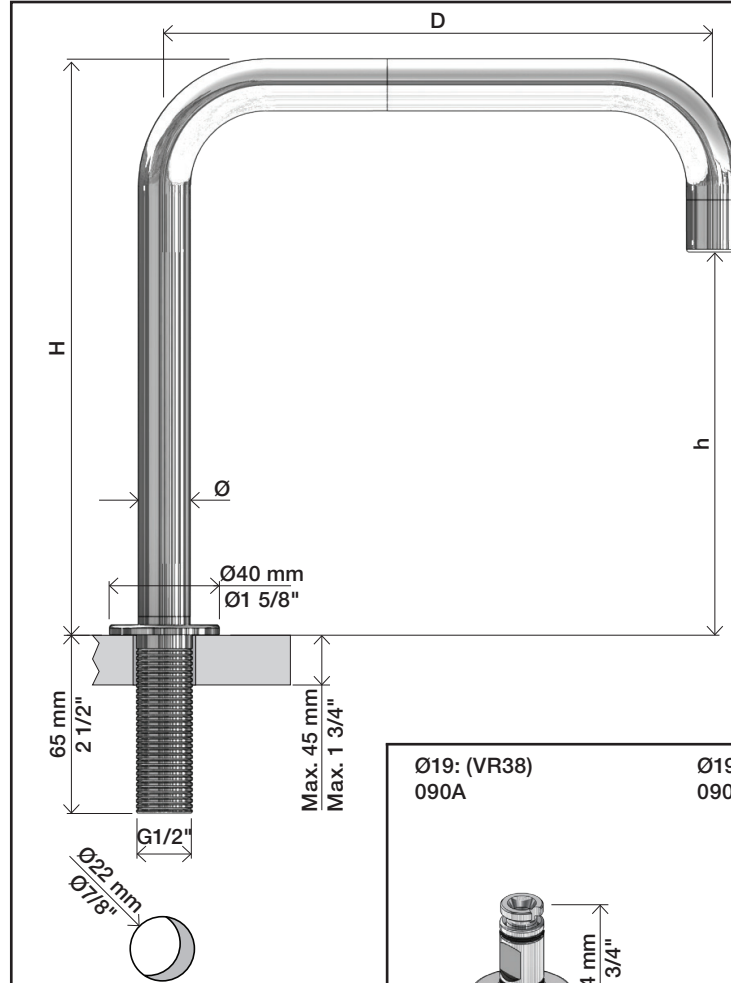

500/2500:

6A 090

mm:	H	D	h
090	210	200	145
090A	110	85	40
090B	185	100	114
090C	185	100	114
090D	220	200	130
090E	170	200	65
090G	185	140	105
090H	265	220	155
090I	325	220	215
090V	355	145	270

Inches:	H	D	h
090	8 1/2"	8"	5 3/4"
090A	4 1/4"	3 1/2"	1 1/2"
090B	7"	4"	4 1/2"
090C	7"	4"	4 1/2"
090D	8 3/4"	8"	5"
090E	6 3/4"	8"	2 1/2"
090G	7"	5 1/2"	4"
090H	10 1/2"	8 5/8"	6"
090I	12 3/4"	8 5/8"	8 1/2"
090V	14"	5 3/4"	10 1/2"

VOLA 090, 090A, 090B:
 VOLA 090C, 090D, 090E:
 VOLA 090G, 090H, 090I, 090V:

1 - 4

VOLA 090FM:

5

Fitting instruction Monteringsvægledning
 Montageanleitung Montage hanledning
 Monteringsvejledning Manuel de montage

04/00045
 04/00109

www.vola.com

vola

mnt_090_V4_40999824
 21-11-2023

mm:	Ø	H	D	h
090	19	210	200	145
090A	19	110	85	40
090B	19	185	100	114
090C	24	185	100	114
090D	24	220	200	130
090E	24	170	200	65
090G	19	185	140	105
090H	19	265	220	155
090I	19	325	220	215
090V	19	355	145	270

Inches:	Ø	H	D	h
090	3/4"	8 1/4"	8"	5 3/4"
090A	3/4"	4 1/4"	3 1/2"	1 1/2"
090B	3/4"	7"	4"	4 1/2"
090C	1"	7"	4"	4 1/2"
090D	1"	8 3/4"	8"	5"
090E	1"	6 3/4"	8"	2 1/2"
090G	3/4"	7"	5 1/2"	4"
090H	3/4"	10 1/2"	8 5/8"	6"
090I	3/4"	12 3/4"	8 5/8"	8 1/2"
090V	3/4"	14"	5 3/4"	10 1/2"