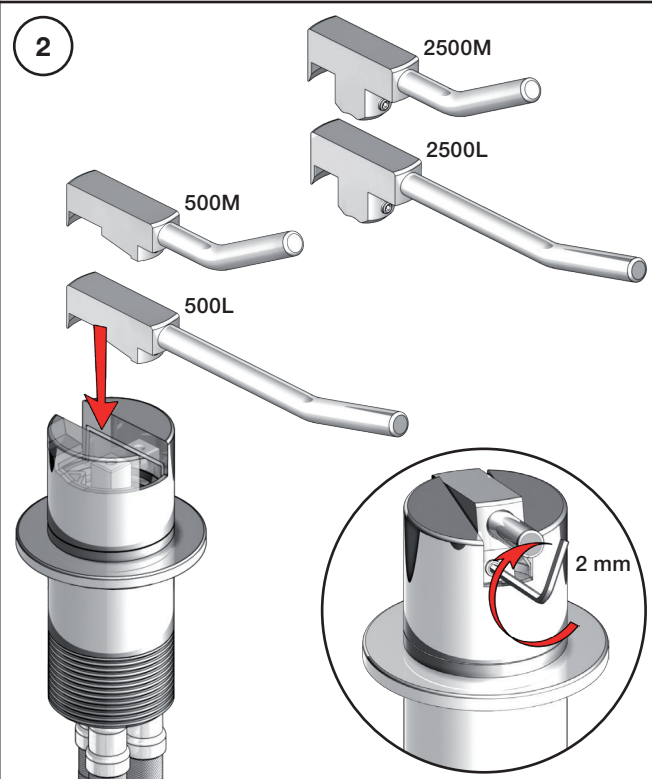

500/2500:

6A 090

mm:	H	D	h
090	210	200	145
090A	110	85	40
090B	185	100	114
090C	185	100	114
090D	220	200	130
090E	170	200	65
090G	185	140	105
090H	265	220	155
090I	325	220	215
090V	355	145	270

Inches:	H	D	h
090	8 1/2"	8"	5 3/4"
090A	4 1/4"	3 1/2"	1 1/2"
090B	7"	4"	4 1/2"
090C	7"	4"	4 1/2"
090D	8 3/4"	8"	5"
090E	6 3/4"	8"	2 1/2"
090G	7"	5 1/2"	4"
090H	10 1/2"	8 5/8"	6"
090I	12 3/4"	8 5/8"	8 1/2"
090V	14"	5 3/4"	10 1/2"

Inches:	Ø	H	D	h
090	3/4"	8 1/4"	8"	5 3/4"
090A	3/4"	4 1/4"	3 1/2"	1 1/2"
090B	3/4"	7"	4"	4 1/2"
090C	1"	7"	4"	4 1/2"
090D	1"	8 3/4"	8"	5"
090E	1"	6 3/4"	8"	2 1/2"
090G	3/4"	7"	5 1/2"	4"
090H	3/4"	10 1/2"	8 5/8"	6"
090I	3/4"	12 3/4"	8 5/8"	8 1/2"
090V	3/4"	14"	5 3/4"	10 1/2"

vola
 Lunavej 2
 DK-8700 Horsens
 Tlf : + 45 7023 5500
 sales@vola.com
 www.vola.com

VOLA 090

Date
Okt. 16

Rev.
3

Sheet
SB 18

500:

500: Ø10
500US: Ø3/8"

VR277K: VR22, VR269, VR277
 VR297: VR20, VR22, VR269, VR273, VR277, VR294, VR295, VR296
 VR434: 2xVR444, VR445, 2xVR455, VR502
 NR.10: VR20, VR22, VR273, VR294, VR295