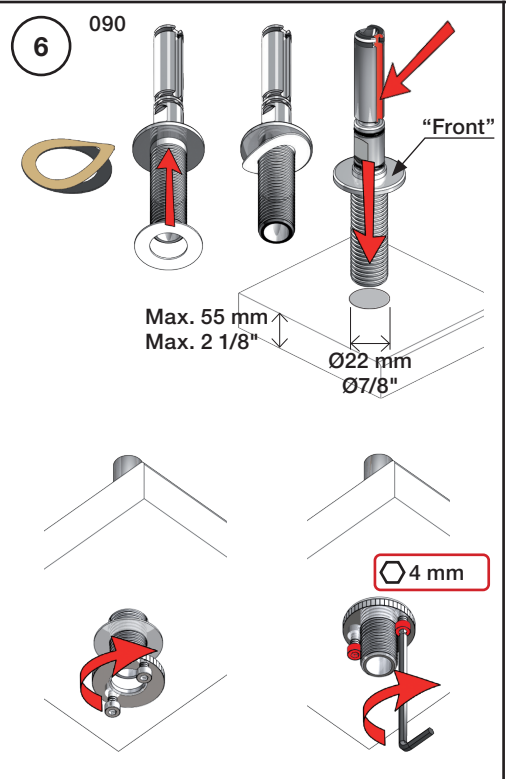

500/2500:

6A 090

mm:	H	D	h
090	210	200	145
090A	110	85	40
090B	185	100	114
090C	185	100	114
090D	220	200	130
090E	170	200	65
090G	185	140	105
090H	265	220	155
090I	325	220	215
090V	355	145	270

Inches:	H	D	h
090	8 1/2"	8"	5 3/4"
090A	4 1/4"	3 1/2"	1 1/2"
090B	7"	4"	4 1/2"
090C	7"	4"	4 1/2"
090D	8 3/4"	8"	5"
090E	6 3/4"	8"	2 1/2"
090G	7"	5 1/2"	4"
090H	10 1/2"	8 5/8"	6"
090I	12 3/4"	8 5/8"	8 1/2"
090V	14"	5 3/4"	10 1/2"

VOLA 090, 090A, 090B:
 VOLA 090C, 090D, 090E:
 VOLA 090G, 090H, 090I, 090V:

1 - 4

VOLA 090FM:

5

Fitting instruction Monteringsvægledning
 Montageanleitung Montage hanledning
 Monteringsvejledning Manuel de montage

Inches:	Ø	H	D	h
090	3/4"	8 1/4"	8"	5 3/4"
090A	3/4"	4 1/4"	3 1/2"	1 1/2"
090B	3/4"	7"	4"	4 1/2"
090C	1"	7"	4"	4 1/2"
090D	1"	8 3/4"	8"	5"
090E	1"	6 3/4"	8"	2 1/2"
090G	3/4"	7"	5 1/2"	4"
090H	3/4"	10 1/2"	8 5/8"	6"
090I	3/4"	12 3/4"	8 5/8"	8 1/2"
090V	3/4"	14"	5 3/4"	10 1/2"

vola
 Lunavej 2
 DK-8700 Horsens
 Tlf : + 45 7023 5500
 sales@vola.com
 www.vola.com

VOLA 090

Date
Okt. 16

Rev.
3

Sheet
SB 18

500:

500: Ø10
500US: Ø3/8"

VR277K: VR22, VR269, VR277
 VR297: VR20, VR22, VR269, VR273, VR277, VR294, VR295, VR296
 VR434: 2xVR444, VR445, 2xVR455, VR502
 NR.10: VR20, VR22, VR273, VR294, VR295