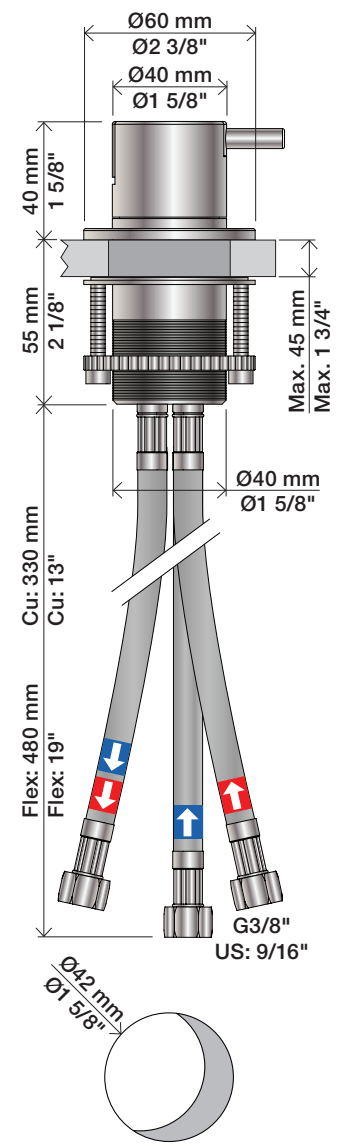

500/2500:

6A 090

mm:	H	D	h
090	210	200	145
090A	110	85	40
090B	185	100	114
090C	185	100	114
090D	220	200	130
090E	170	200	65
090G	185	140	105
090H	265	220	155
090I	325	220	215
090V	355	145	270

Inches:	H	D	h
090	8 1/2"	8"	5 3/4"
090A	4 1/4"	3 1/2"	1 1/2"
090B	7"	4"	4 1/2"
090C	7"	4"	4 1/2"
090D	8 3/4"	8"	5"
090E	6 3/4"	8"	2 1/2"
090G	7"	5 1/2"	4"
090H	10 1/2"	8 5/8"	6"
090I	12 3/4"	8 5/8"	8 1/2"
090V	14"	5 3/4"	10 1/2"

04/00045
 04/00109

www.vola.com

vola

mnt_090_V4_40999824
 21-11-2023

mm:	Ø	H	D	h
090	19	210	200	145
090A	19	110	85	40
090B	19	185	100	114
090C	24	185	100	114
090D	24	220	200	130
090E	24	170	200	65
090G	19	185	140	105
090H	19	265	220	155
090I	19	325	220	215
090V	19	355	145	270

Inches:	Ø	H	D	h
090	3/4"	8 1/4"	8"	5 3/4"
090A	3/4"	4 1/4"	3 1/2"	1 1/2"
090B	3/4"	7"	4"	4 1/2"
090C	1"	7"	4"	4 1/2"
090D	1"	8 3/4"	8"	5"
090E	1"	6 3/4"	8"	2 1/2"
090G	3/4"	7"	5 1/2"	4"
090H	3/4"	10 1/2"	8 5/8"	6"
090I	3/4"	12 3/4"	8 5/8"	8 1/2"
090V	3/4"	14"	5 3/4"	10 1/2"

vola
 Lunavej 2
 DK-8700 Horsens
 Tlf : + 45 7023 5500
 sales@vola.com
 www.vola.com

VOLA 090

Date
Okt. 16

Rev.
3

Sheet
SB 18

500:

500: Ø10
500US: Ø3/8"

VR277K: VR22, VR269, VR277
 VR297: VR20, VR22, VR269, VR273, VR277, VR294, VR295, VR296
 VR434: 2xVR444, VR445, 2xVR455, VR502
 NR.10: VR20, VR22, VR273, VR294, VR295