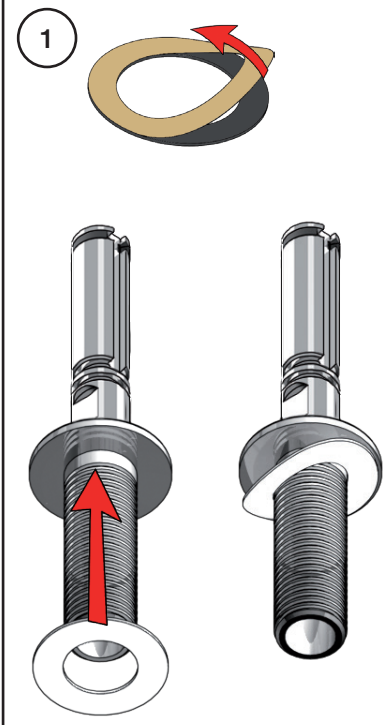

500/2500:

6A 090

mm:	H	D	h
090	210	200	145
090A	110	85	40
090B	185	100	114
090C	185	100	114
090D	220	200	130
090E	170	200	65
090G	185	140	105
090H	265	220	155
090I	325	220	215
090V	355	145	270

Inches:	H	D	h
090	8 1/2"	8"	5 3/4"
090A	4 1/4"	3 1/2"	1 1/2"
090B	7"	4"	4 1/2"
090C	7"	4"	4 1/2"
090D	8 3/4"	8"	5"
090E	6 3/4"	8"	2 1/2"
090G	7"	5 1/2"	4"
090H	10 1/2"	8 5/8"	6"
090I	12 3/4"	8 5/8"	8 1/2"
090V	14"	5 3/4"	10 1/2"

VOLA 090, 090A, 090B:
 VOLA 090C, 090D, 090E:
 VOLA 090G, 090H, 090I, 090V:

1 - 4

VOLA 090FM:

5

Fitting instruction Monteringsvægledning
 Montageanleitung Montage hanledning
 Monteringsvejledning Manuel de montage

04/00045
 04/00109

www.vola.com

vola

mnt_090_V4_40999824
 21-11-2023

mm:	Ø	H	D	h
090	19	210	200	145
090A	19	110	85	40
090B	19	185	100	114
090C	24	185	100	114
090D	24	220	200	130
090E	24	170	200	65
090G	19	185	140	105
090H	19	265	220	155
090I	19	325	220	215
090V	19	355	145	270

Inches:	Ø	H	D	h
090	3/4"	8 1/4"	8"	5 3/4"
090A	3/4"	4 1/4"	3 1/2"	1 1/2"
090B	3/4"	7"	4"	4 1/2"
090C	1"	7"	4"	4 1/2"
090D	1"	8 3/4"	8"	5"
090E	1"	6 3/4"	8"	2 1/2"
090G	3/4"	7"	5 1/2"	4"
090H	3/4"	10 1/2"	8 5/8"	6"
090I	3/4"	12 3/4"	8 5/8"	8 1/2"
090V	3/4"	14"	5 3/4"	10 1/2"