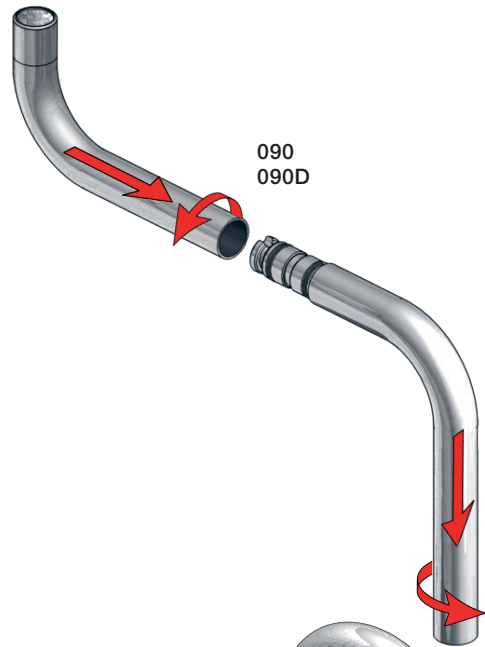

3

4

090A
090B
090C
090E
090G
090H
090I
090V

5