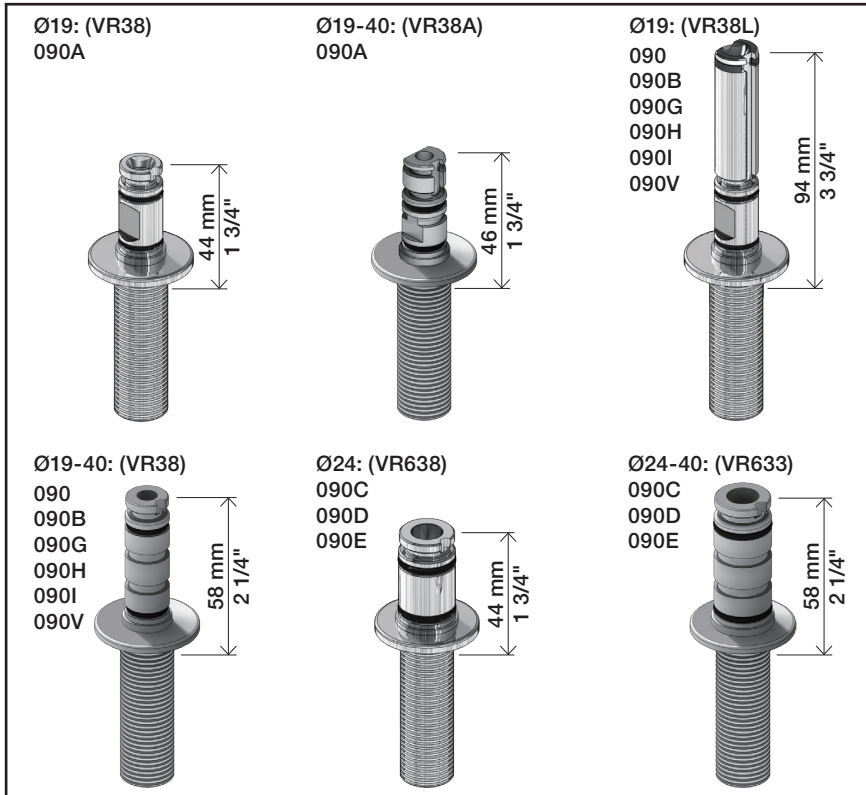

500/2500:

6A 090

mm:	H	D	h
090	210	200	145
090A	110	85	40
090B	185	100	114
090C	185	100	114
090D	220	200	130
090E	170	200	65
090G	185	140	105
090H	265	220	155
090I	325	220	215
090V	355	145	270

Inches:	H	D	h
090	8 1/2"	8"	5 3/4"
090A	4 1/4"	3 1/2"	1 1/2"
090B	7"	4"	4 1/2"
090C	7"	4"	4 1/2"
090D	8 3/4"	8"	5"
090E	6 3/4"	8"	2 1/2"
090G	7"	5 1/2"	4"
090H	10 1/2"	8 5/8"	6"
090I	12 3/4"	8 5/8"	8 1/2"
090V	14"	5 3/4"	10 1/2"

04/00045
 04/00109

www.vola.com

vola

mnt_090_V4_40999824
 21-11-2023

mm:	Ø	H	D	h
090	19	210	200	145
090A	19	110	85	40
090B	19	185	100	114
090C	24	185	100	114
090D	24	220	200	130
090E	24	170	200	65
090G	19	185	140	105
090H	19	265	220	155
090I	19	325	220	215
090V	19	355	145	270

Inches:	Ø	H	D	h
090	3/4"	8 1/4"	8"	5 3/4"
090A	3/4"	4 1/4"	3 1/2"	1 1/2"
090B	3/4"	7"	4"	4 1/2"
090C	1"	7"	4"	4 1/2"
090D	1"	8 3/4"	8"	5"
090E	1"	6 3/4"	8"	2 1/2"
090G	3/4"	7"	5 1/2"	4"
090H	3/4"	10 1/2"	8 5/8"	6"
090I	3/4"	12 3/4"	8 5/8"	8 1/2"
090V	3/4"	14"	5 3/4"	10 1/2"

vola
 Lunavej 2
 DK-8700 Horsens
 Tlf : + 45 7023 5500
 sales@vola.com
 www.vola.com

VOLA 090

Date
Okt. 16

Rev.
3

Sheet
SB 18

500:

500: Ø10
500US: Ø3/8"

VR277K: VR22, VR269, VR277
 VR297: VR20, VR22, VR269, VR273, VR277, VR294, VR295, VR296
 VR434: 2xVR444, VR445, 2xVR455, VR502
 NR.10: VR20, VR22, VR273, VR294, VR295