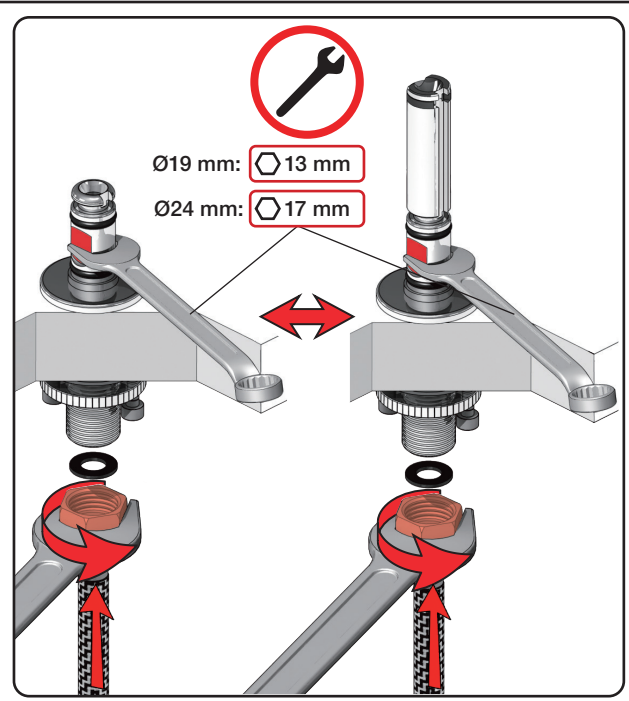

500/2500:

6A 090

mm:	H	D	h
090	210	200	145
090A	110	85	40
090B	185	100	114
090C	185	100	114
090D	220	200	130
090E	170	200	65
090G	185	140	105
090H	265	220	155
090I	325	220	215
090V	355	145	270

Inches:	H	D	h
090	8 1/2"	8"	5 3/4"
090A	4 1/4"	3 1/2"	1 1/2"
090B	7"	4"	4 1/2"
090C	7"	4"	4 1/2"
090D	8 3/4"	8"	5"
090E	6 3/4"	8"	2 1/2"
090G	7"	5 1/2"	4"
090H	10 1/2"	8 5/8"	6"
090I	12 3/4"	8 5/8"	8 1/2"
090V	14"	5 3/4"	10 1/2"

VOLA 090, 090A, 090B:
 VOLA 090C, 090D, 090E:
 VOLA 090G, 090H, 090I, 090V:

1 - 4

VOLA 090FM:

5

Fitting instruction Monteringsvægledning
 Montageanleitung Montage hanledning
 Monteringsvejledning Manuel de montage

Inches:	Ø	H	D	h
090	3/4"	8 1/4"	8"	5 3/4"
090A	3/4"	4 1/4"	3 1/2"	1 1/2"
090B	3/4"	7"	4"	4 1/2"
090C	1"	7"	4"	4 1/2"
090D	1"	8 3/4"	8"	5"
090E	1"	6 3/4"	8"	2 1/2"
090G	3/4"	7"	5 1/2"	4"
090H	3/4"	10 1/2"	8 5/8"	6"
090I	3/4"	12 3/4"	8 5/8"	8 1/2"
090V	3/4"	14"	5 3/4"	10 1/2"

vola
 Lunavej 2
 DK-8700 Horsens
 Tlf : + 45 7023 5500
 sales@vola.com
 www.vola.com

VOLA 090

Date
Okt. 16

Rev.
3

Sheet
SB 18

500:

500: Ø10
500US: Ø3/8"

VR277K: VR22, VR269, VR277
 VR297: VR20, VR22, VR269, VR273, VR277, VR294, VR295, VR296
 VR434: 2xVR444, VR445, 2xVR455, VR502
 NR.10: VR20, VR22, VR273, VR294, VR295