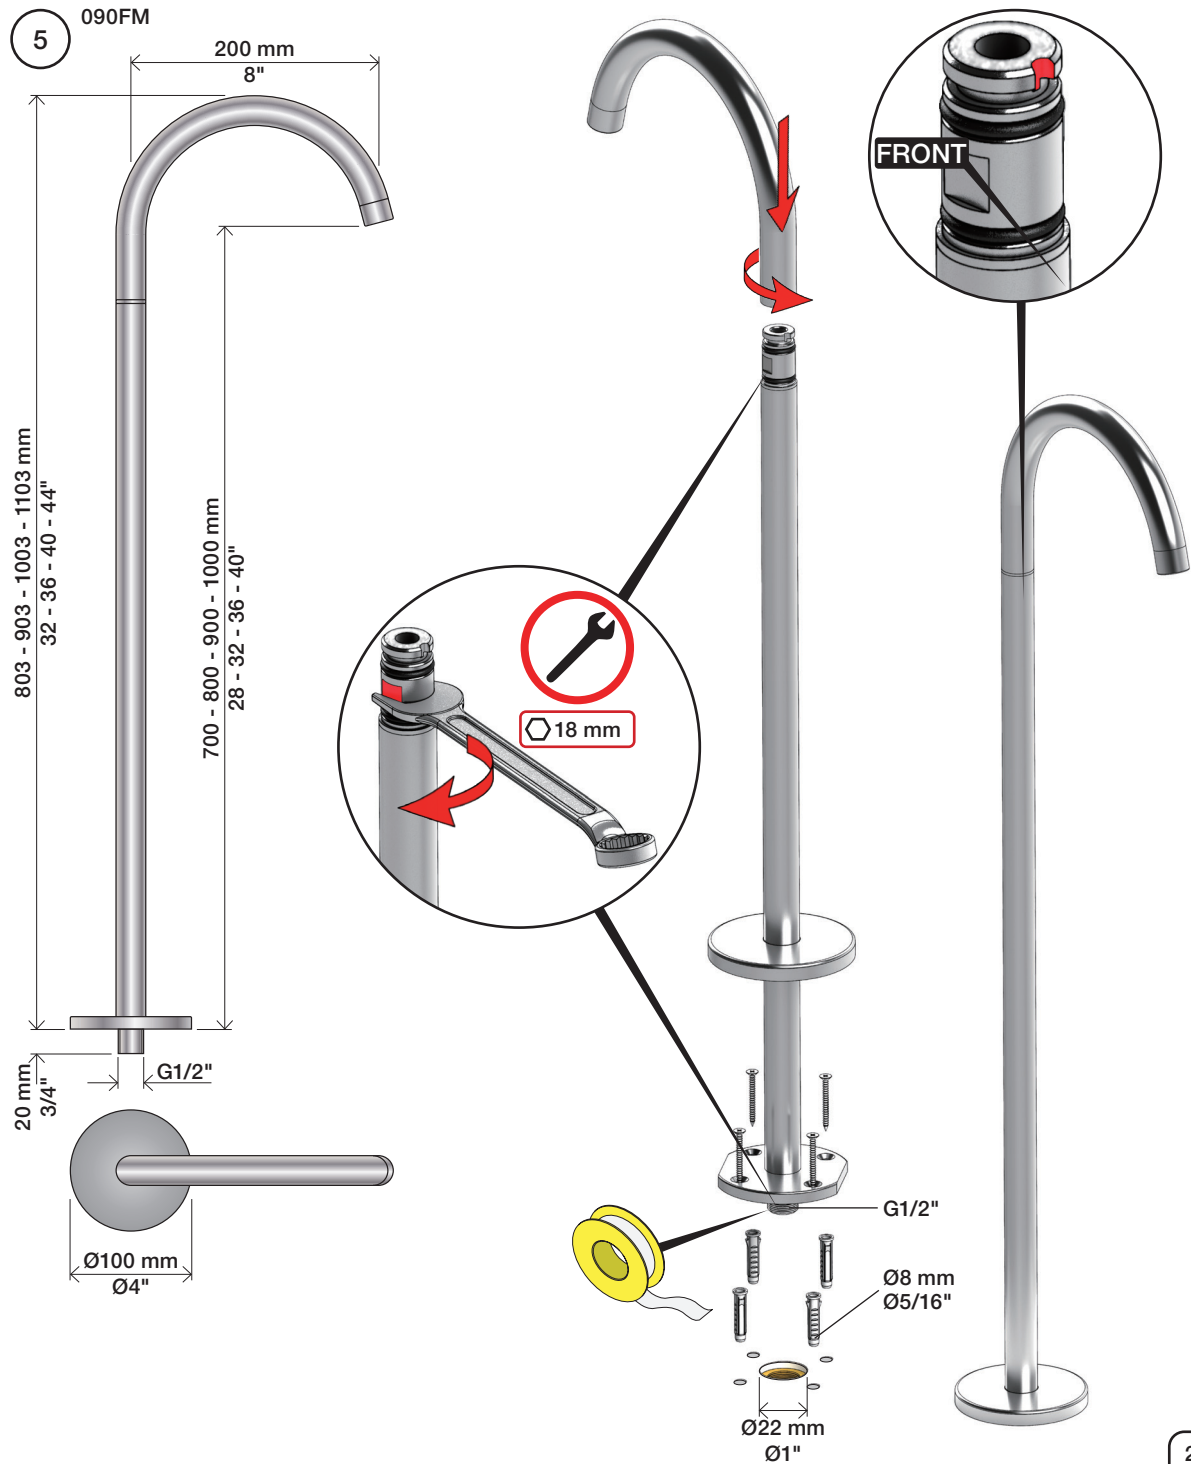

500/2500:

6A 090

mm:	H	D	h
090	210	200	145
090A	110	85	40
090B	185	100	114
090C	185	100	114
090D	220	200	130
090E	170	200	65
090G	185	140	105
090H	265	220	155
090I	325	220	215
090V	355	145	270

Inches:	H	D	h
090	8 1/2"	8"	5 3/4"
090A	4 1/4"	3 1/2"	1 1/2"
090B	7"	4"	4 1/2"
090C	7"	4"	4 1/2"
090D	8 3/4"	8"	5"
090E	6 3/4"	8"	2 1/2"
090G	7"	5 1/2"	4"
090H	10 1/2"	8 5/8"	6"
090I	12 3/4"	8 5/8"	8 1/2"
090V	14"	5 3/4"	10 1/2"

Inches:	Ø	H	D	h
090	3/4"	8 1/4"	8"	5 3/4"
090A	3/4"	4 1/4"	3 1/2"	1 1/2"
090B	3/4"	7"	4"	4 1/2"
090C	1"	7"	4"	4 1/2"
090D	1"	8 3/4"	8"	5"
090E	1"	6 3/4"	8"	2 1/2"
090G	3/4"	7"	5 1/2"	4"
090H	3/4"	10 1/2"	8 5/8"	6"
090I	3/4"	12 3/4"	8 5/8"	8 1/2"
090V	3/4"	14"	5 3/4"	10 1/2"

3

4

090A
090B
090C
090E
090G
090H
090I
090V

5

- VR277K: VR22, VR269, VR277
 VR297: VR20, VR22, VR269, VR273, VR277, VR294, VR295, VR296
 VR434: VR445, VR446, 2xVR455, VR502
 VR437: VR97, VR98, 2xVR444, VR450, VR451
 NR.10: VR20, VR22, VR273, VR294, VR295
 VR090: VR15P, VR16L9

vola
 Lunavej 2
 DK-8700 Horsens
 Tlf : + 45 7023 5500
 sales@vola.com
 www.vola.com

VOLA 090

Date
Okt. 16

Rev.
3

Sheet
SB 18

500:

500: Ø10
500US: Ø3/8"

VR277K: VR22, VR269, VR277
 VR297: VR20, VR22, VR269, VR273, VR277, VR294, VR295, VR296
 VR434: 2xVR444, VR445, 2xVR455, VR502
 NR.10: VR20, VR22, VR273, VR294, VR295