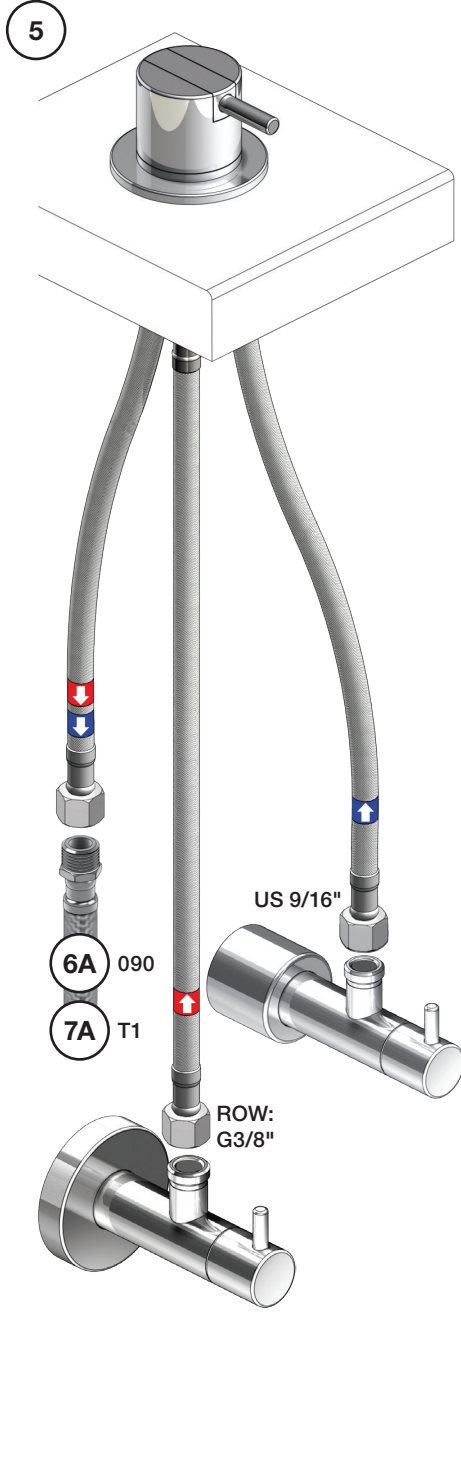

VOLA 500, 590, 500T1
 VOLA 2500
 VOLA SC1, SC3, SC5, SC7, SC9, SC10, SC12

Fitting instruction
 Montageanleitung
 Monteringsvejledning
 Monteringsvægledning
 Montage hanleiding
 Manuel de montage

04/00027
 04/00038

500/2500:

6A 090

mm:	H	D	h
090	210	200	145
090A	110	85	40
090B	185	100	114
090C	185	100	114
090D	220	200	130
090E	170	200	65
090G	185	140	105
090H	265	220	155
090I	325	220	215
090V	355	145	270

Inches:	H	D	h
090	8 1/2"	8"	5 3/4"
090A	4 1/4"	3 1/2"	1 1/2"
090B	7"	4"	4 1/2"
090C	7"	4"	4 1/2"
090D	8 3/4"	8"	5"
090E	6 3/4"	8"	2 1/2"
090G	7"	5 1/2"	4"
090H	10 1/2"	8 5/8"	6"
090I	12 3/4"	8 5/8"	8 1/2"
090V	14"	5 3/4"	10 1/2"

VOLA 090, 090A, 090B:
 VOLA 090C, 090D, 090E:
 VOLA 090G, 090H, 090I, 090V:

1 - 4

VOLA 090FM:

5

Fitting instruction Monteringsvægledning
 Montageanleitung Montage hanledning
 Monteringsvejledning Manuel de montage

Inches:	Ø	H	D	h
090	3/4"	8 1/4"	8"	5 3/4"
090A	3/4"	4 1/4"	3 1/2"	1 1/2"
090B	3/4"	7"	4"	4 1/2"
090C	1"	7"	4"	4 1/2"
090D	1"	8 3/4"	8"	5"
090E	1"	6 3/4"	8"	2 1/2"
090G	3/4"	7"	5 1/2"	4"
090H	3/4"	10 1/2"	8 5/8"	6"
090I	3/4"	12 3/4"	8 5/8"	8 1/2"
090V	3/4"	14"	5 3/4"	10 1/2"