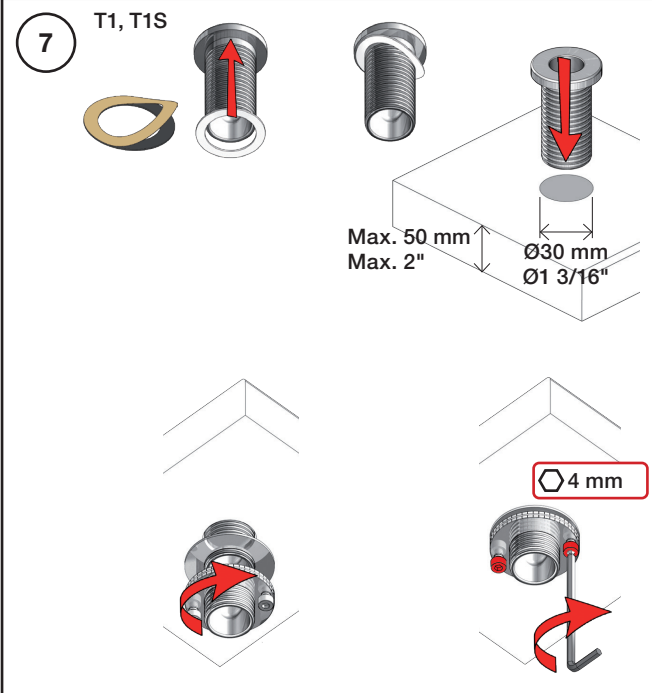

500/2500:

6A 090

mm:	H	D	h
090	210	200	145
090A	110	85	40
090B	185	100	114
090C	185	100	114
090D	220	200	130
090E	170	200	65
090G	185	140	105
090H	265	220	155
090I	325	220	215
090V	355	145	270

Inches:	H	D	h
090	8 1/2"	8"	5 3/4"
090A	4 1/4"	3 1/2"	1 1/2"
090B	7"	4"	4 1/2"
090C	7"	4"	4 1/2"
090D	8 3/4"	8"	5"
090E	6 3/4"	8"	2 1/2"
090G	7"	5 1/2"	4"
090H	10 1/2"	8 5/8"	6"
090I	12 3/4"	8 5/8"	8 1/2"
090V	14"	5 3/4"	10 1/2"

VOLA 090, 090A, 090B:
 VOLA 090C, 090D, 090E:
 VOLA 090G, 090H, 090I, 090V:

1 - 4

VOLA 090FM:

5

Fitting instruction Monteringsvægledning
 Montageanleitung Montage hanledning
 Monteringsvejledning Manuel de montage

Inches:	Ø	H	D	h
090	3/4"	8 1/4"	8"	5 3/4"
090A	3/4"	4 1/4"	3 1/2"	1 1/2"
090B	3/4"	7"	4"	4 1/2"
090C	1"	7"	4"	4 1/2"
090D	1"	8 3/4"	8"	5"
090E	1"	6 3/4"	8"	2 1/2"
090G	3/4"	7"	5 1/2"	4"
090H	3/4"	10 1/2"	8 5/8"	6"
090I	3/4"	12 3/4"	8 5/8"	8 1/2"
090V	3/4"	14"	5 3/4"	10 1/2"

vola
 Lunavej 2
 DK-8700 Horsens
 Tlf : + 45 7023 5500
 sales@vola.com
 www.vola.com

VOLA 090

Date
Okt. 16

Rev.
3

Sheet
SB 18

500:

500: Ø10
500US: Ø3/8"

VR277K: VR22, VR269, VR277
 VR297: VR20, VR22, VR269, VR273, VR277, VR294, VR295, VR296
 VR434: 2xVR444, VR445, 2xVR455, VR502
 NR.10: VR20, VR22, VR273, VR294, VR295