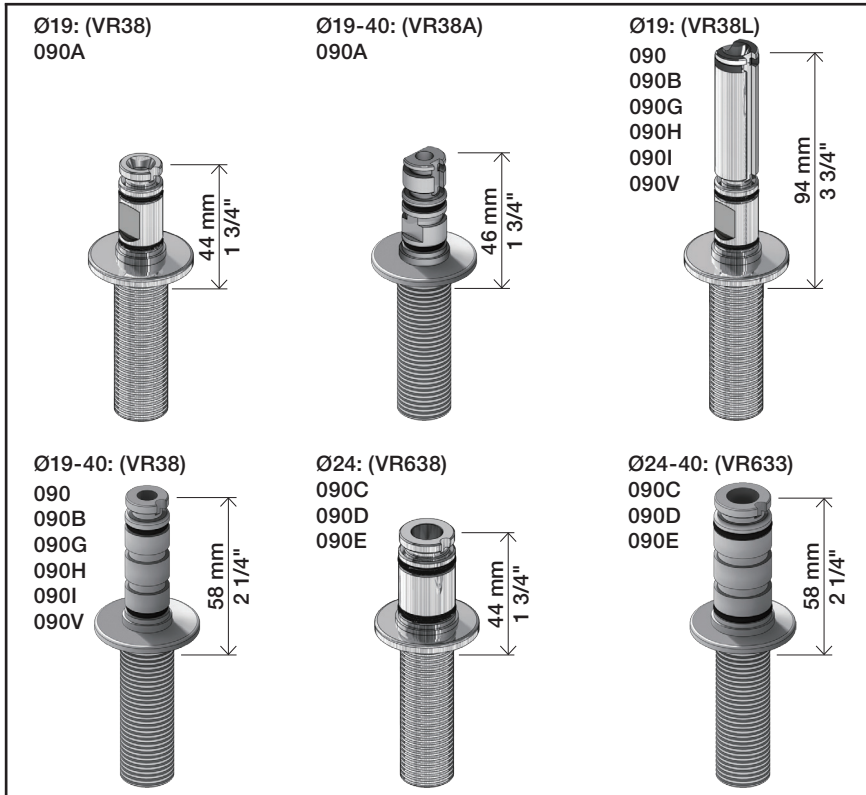

500/2500:

VOLA 090, 090A, 090B:
 VOLA 090C, 090D, 090E:
 VOLA 090G, 090H, 090I, 090V:

1 - 4

VOLA 090FM:

5

Fitting instruction Monteringsvægledning
 Montageanleitung Montage hanledning
 Monteringsvejledning Manuel de montage

04/00045
 04/00109

www.vola.com

mnt_090_V4_40999824
 21-11-2023

mm:	Ø	H	D	h
090	19	210	200	145
090A	19	110	85	40
090B	19	185	100	114
090C	24	185	100	114
090D	24	220	200	130
090E	24	170	200	65
090G	19	185	140	105
090H	19	265	220	155
090I	19	325	220	215
090V	19	355	145	270

Inches:	Ø	H	D	h
090	3/4"	8 1/4"	8"	5 3/4"
090A	3/4"	4 1/4"	3 1/2"	1 1/2"
090B	3/4"	7"	4"	4 1/2"
090C	1"	7"	4"	4 1/2"
090D	1"	8 3/4"	8"	5"
090E	1"	6 3/4"	8"	2 1/2"
090G	3/4"	7"	5 1/2"	4"
090H	3/4"	10 1/2"	8 5/8"	6"
090I	3/4"	12 3/4"	8 5/8"	8 1/2"
090V	3/4"	14"	5 3/4"	10 1/2"