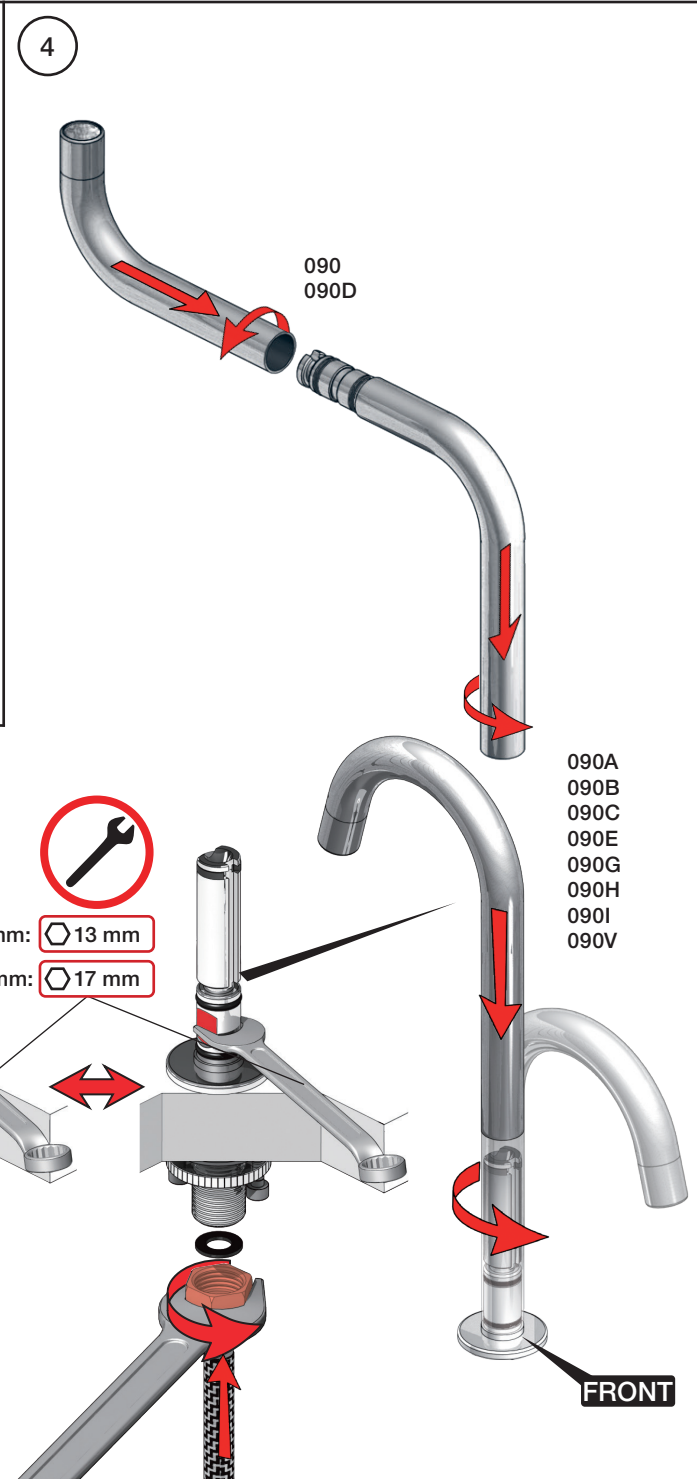

500/2500:

VOLA 090, 090A, 090B:
 VOLA 090C, 090D, 090E:
 VOLA 090G, 090H, 090I, 090V:

1 - 4

VOLA 090FM:

5

Fitting instruction Monteringsvægledning
 Montageanleitung Montage hanledning
 Monteringsvejledning Manuel de montage

04/00045
 04/00109

www.vola.com

mnt_090_V4_40999824
 21-11-2023

mm:	Ø	H	D	h
090	19	210	200	145
090A	19	110	85	40
090B	19	185	100	114
090C	24	185	100	114
090D	24	220	200	130
090E	24	170	200	65
090G	19	185	140	105
090H	19	265	220	155
090I	19	325	220	215
090V	19	355	145	270

Inches:	Ø	H	D	h
090	3/4"	8 1/4"	8"	5 3/4"
090A	3/4"	4 1/4"	3 1/2"	1 1/2"
090B	3/4"	7"	4"	4 1/2"
090C	1"	7"	4"	4 1/2"
090D	1"	8 3/4"	8"	5"
090E	1"	6 3/4"	8"	2 1/2"
090G	3/4"	7"	5 1/2"	4"
090H	3/4"	10 1/2"	8 5/8"	6"
090I	3/4"	12 3/4"	8 5/8"	8 1/2"
090V	3/4"	14"	5 3/4"	10 1/2"