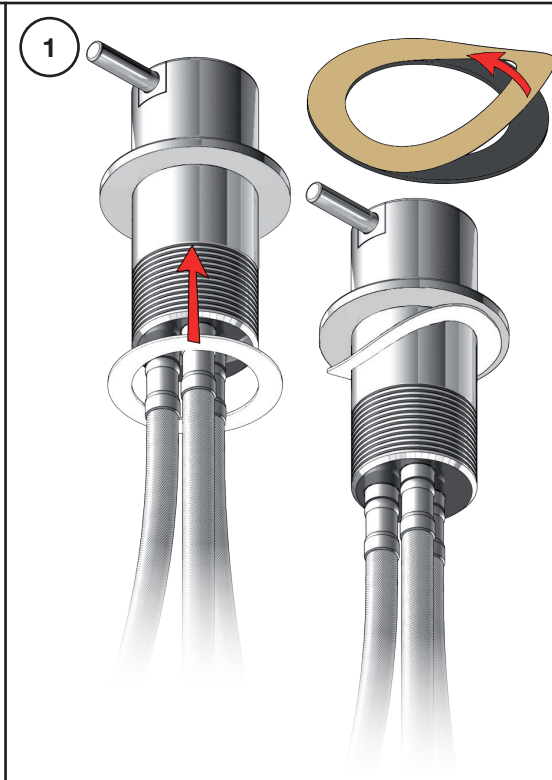

500/2500:

VOLA 090, 090A, 090B:
 VOLA 090C, 090D, 090E:
 VOLA 090G, 090H, 090I, 090V:

1 - 4

VOLA 090FM:

5

Fitting instruction Monteringsvægledning
 Montageanleitung Montage hanledning
 Monteringsvejledning Manuel de montage

Inches:	Ø	H	D	h
090	3/4"	8 1/4"	8"	5 3/4"
090A	3/4"	4 1/4"	3 1/2"	1 1/2"
090B	3/4"	7"	4"	4 1/2"
090C	1"	7"	4"	4 1/2"
090D	1"	8 3/4"	8"	5"
090E	1"	6 3/4"	8"	2 1/2"
090G	3/4"	7"	5 1/2"	4"
090H	3/4"	10 1/2"	8 5/8"	6"
090I	3/4"	12 3/4"	8 5/8"	8 1/2"
090V	3/4"	14"	5 3/4"	10 1/2"