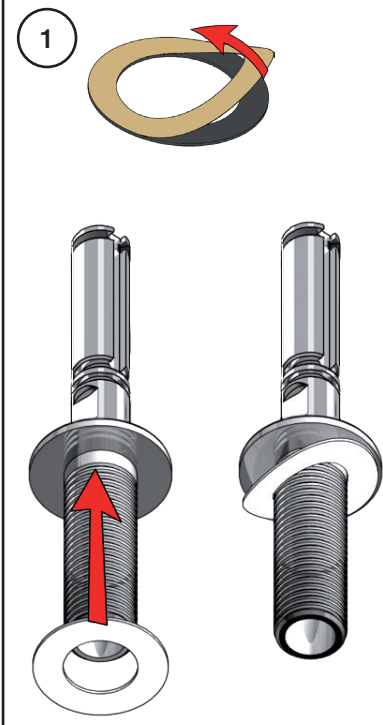

500/2500:

VOLA 090, 090A, 090B:
 VOLA 090C, 090D, 090E:
 VOLA 090G, 090H, 090I, 090V:

1 - 4

VOLA 090FM:

5

Fitting instruction Monteringsvægledning
 Montageanleitung Montage hanledning
 Monteringsvejledning Manuel de montage

04/00045
 04/00109

www.vola.com

mnt_090_V4_40999824
 21-11-2023

mm:	Ø	H	D	h
090	19	210	200	145
090A	19	110	85	40
090B	19	185	100	114
090C	24	185	100	114
090D	24	220	200	130
090E	24	170	200	65
090G	19	185	140	105
090H	19	265	220	155
090I	19	325	220	215
090V	19	355	145	270

Inches:	Ø	H	D	h
090	3/4"	8 1/4"	8"	5 3/4"
090A	3/4"	4 1/4"	3 1/2"	1 1/2"
090B	3/4"	7"	4"	4 1/2"
090C	1"	7"	4"	4 1/2"
090D	1"	8 3/4"	8"	5"
090E	1"	6 3/4"	8"	2 1/2"
090G	3/4"	7"	5 1/2"	4"
090H	3/4"	10 1/2"	8 5/8"	6"
090I	3/4"	12 3/4"	8 5/8"	8 1/2"
090V	3/4"	14"	5 3/4"	10 1/2"