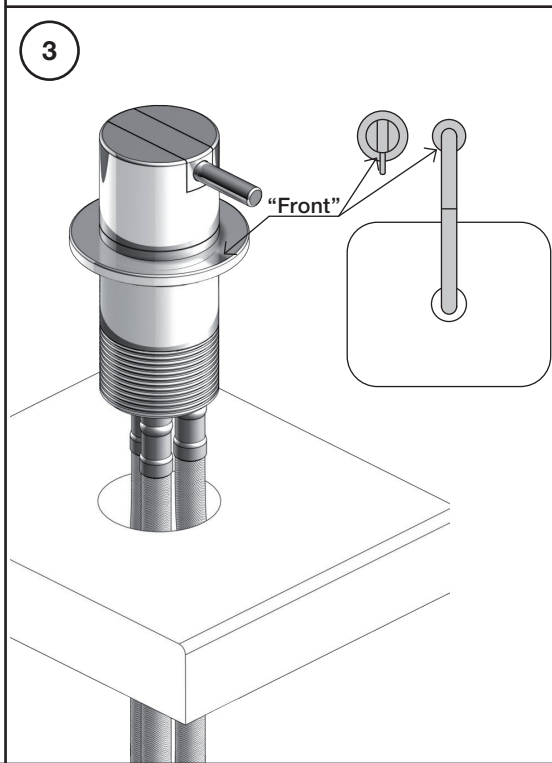

VOLA 500, 590, 500T1
 VOLA 2500
 VOLA SC1, SC3, SC5, SC7, SC9, SC10, SC12

Fitting instruction
 Montageanleitung
 Monteringsvejledning
 Monteringsvægledning
 Montage hanleiding
 Manuel de montage

04/00027
 04/00038

500/2500:

VOLA 090, 090A, 090B:
 VOLA 090C, 090D, 090E:
 VOLA 090G, 090H, 090I, 090V:

1 - 4

VOLA 090FM:

5

Fitting instruction Monteringsvægledning
 Montageanleitung Montage hanledning
 Monteringsvejledning Manuel de montage

Inches:	Ø	H	D	h
090	3/4"	8 1/4"	8"	5 3/4"
090A	3/4"	4 1/4"	3 1/2"	1 1/2"
090B	3/4"	7"	4"	4 1/2"
090C	1"	7"	4"	4 1/2"
090D	1"	8 3/4"	8"	5"
090E	1"	6 3/4"	8"	2 1/2"
090G	3/4"	7"	5 1/2"	4"
090H	3/4"	10 1/2"	8 5/8"	6"
090I	3/4"	12 3/4"	8 5/8"	8 1/2"
090V	3/4"	14"	5 3/4"	10 1/2"