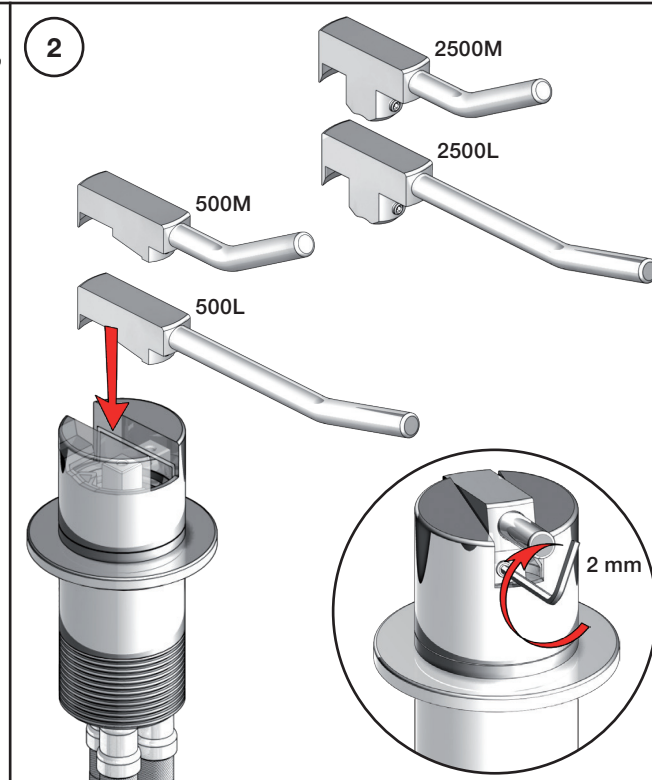

500/2500:

VOLA 090, 090A, 090B:
 VOLA 090C, 090D, 090E:
 VOLA 090G, 090H, 090I, 090V:

1 - 4

VOLA 090FM:

5

Fitting instruction Monteringsvægledning
 Montageanleitung Montage hanledning
 Monteringsvejledning Manuel de montage

Inches:	Ø	H	D	h
090	3/4"	8 1/4"	8"	5 3/4"
090A	3/4"	4 1/4"	3 1/2"	1 1/2"
090B	3/4"	7"	4"	4 1/2"
090C	1"	7"	4"	4 1/2"
090D	1"	8 3/4"	8"	5"
090E	1"	6 3/4"	8"	2 1/2"
090G	3/4"	7"	5 1/2"	4"
090H	3/4"	10 1/2"	8 5/8"	6"
090I	3/4"	12 3/4"	8 5/8"	8 1/2"
090V	3/4"	14"	5 3/4"	10 1/2"