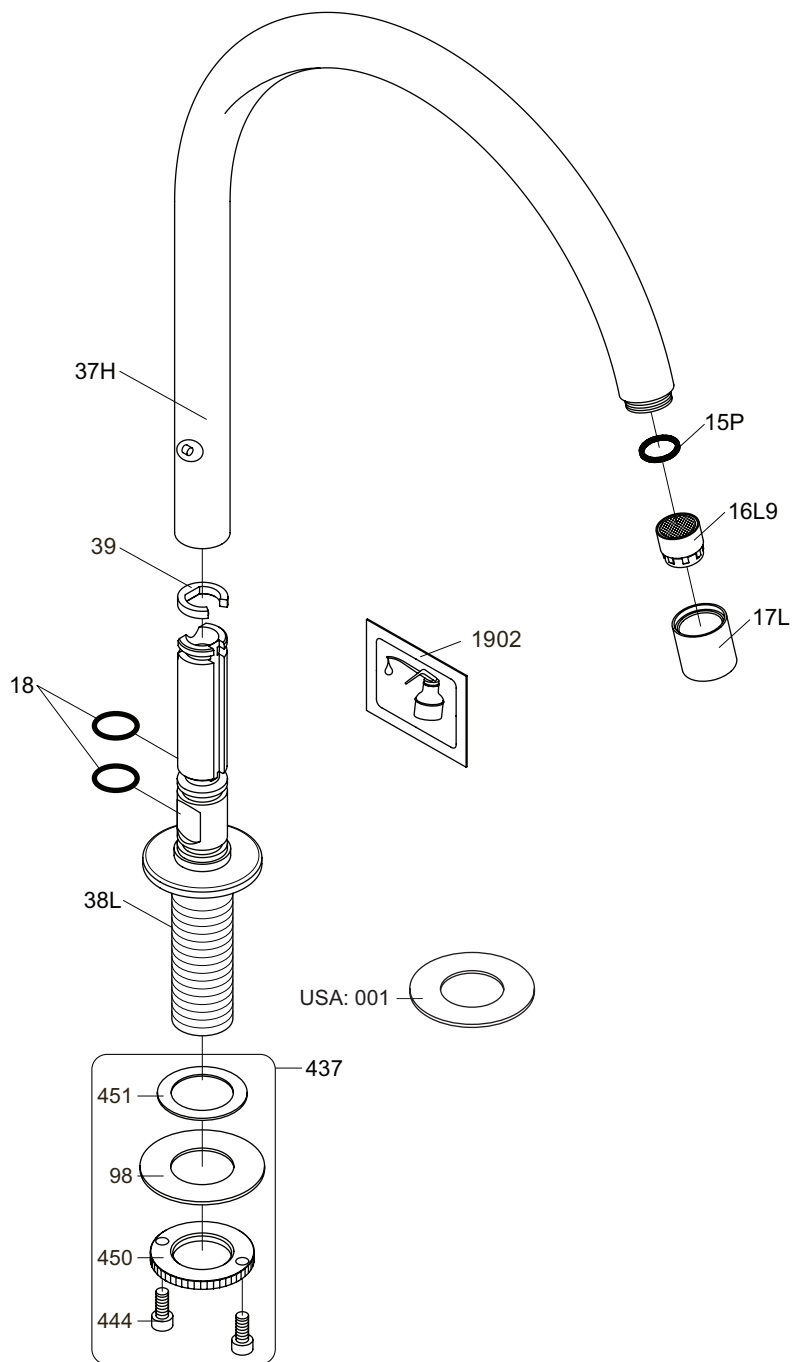

500/2500:

VOLA 090, 090A, 090B:
 VOLA 090C, 090D, 090E:
 VOLA 090G, 090H, 090I, 090V:

1 - 4

VOLA 090FM:

5

Fitting instruction Monteringsvægledning
 Montageanleitung Montage hanledning
 Monteringsvejledning Manuel de montage

04/00045
 04/00109

www.vola.com

mnt_090_V4_40999824
 21-11-2023

mm:	Ø	H	D	h
090	19	210	200	145
090A	19	110	85	40
090B	19	185	100	114
090C	24	185	100	114
090D	24	220	200	130
090E	24	170	200	65
090G	19	185	140	105
090H	19	265	220	155
090I	19	325	220	215
090V	19	355	145	270

Inches:	Ø	H	D	h
090	3/4"	8 1/4"	8"	5 3/4"
090A	3/4"	4 1/4"	3 1/2"	1 1/2"
090B	3/4"	7"	4"	4 1/2"
090C	1"	7"	4"	4 1/2"
090D	1"	8 3/4"	8"	5"
090E	1"	6 3/4"	8"	2 1/2"
090G	3/4"	7"	5 1/2"	4"
090H	3/4"	10 1/2"	8 5/8"	6"
090I	3/4"	12 3/4"	8 5/8"	8 1/2"
090V	3/4"	14"	5 3/4"	10 1/2"

VR17L9K: VR15P, VR16L9, VR17L
 VR437: VR98, 2xVR444, VR450, VR451

vola
 Lunavej 2
 DK-8700 Horsens
 Tlf : + 45 7023 5500
 sales@vola.com
 www.vola.com

VOLA 090H

Date
 Apr. 12

Rev.
 3

Sheet
 SB 19.4

500:

500: Ø10
500US: Ø3/8"