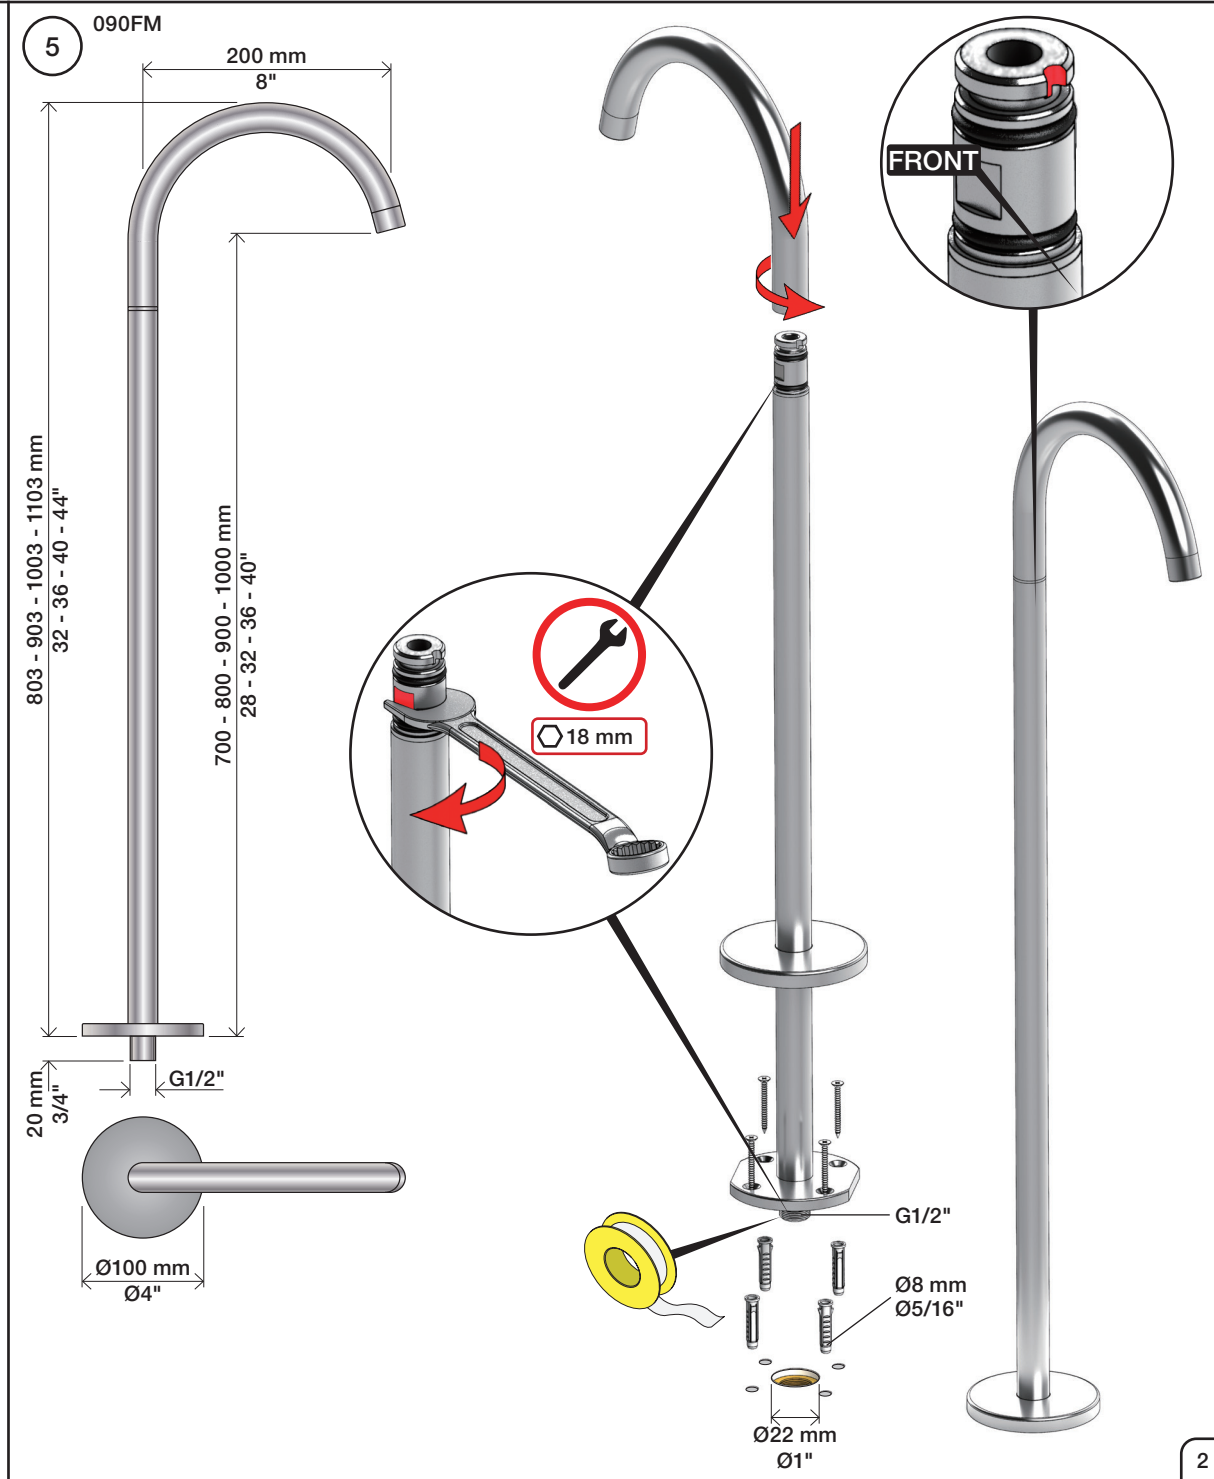

500/2500:

VOLA 090, 090A, 090B:
 VOLA 090C, 090D, 090E:
 VOLA 090G, 090H, 090I, 090V:

1 - 4

VOLA 090FM:

5

Fitting instruction Monteringsvægledning
 Montageanleitung Montage hanledning
 Monteringsvejledning Manuel de montage

Inches:	Ø	H	D	h
090	3/4"	8 1/4"	8"	5 3/4"
090A	3/4"	4 1/4"	3 1/2"	1 1/2"
090B	3/4"	7"	4"	4 1/2"
090C	1"	7"	4"	4 1/2"
090D	1"	8 3/4"	8"	5"
090E	1"	6 3/4"	8"	2 1/2"
090G	3/4"	7"	5 1/2"	4"
090H	3/4"	10 1/2"	8 5/8"	6"
090I	3/4"	12 3/4"	8 5/8"	8 1/2"
090V	3/4"	14"	5 3/4"	10 1/2"