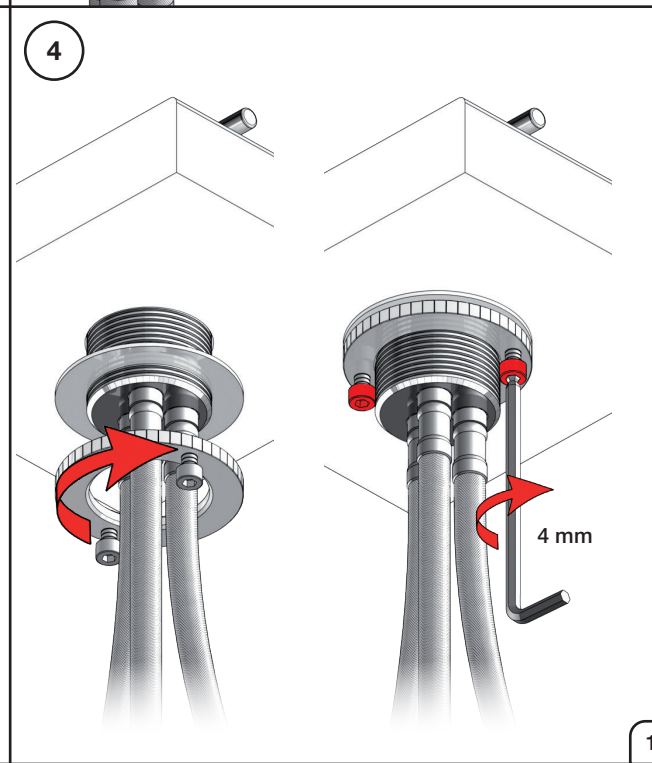

500/2500:

VOLA 090, 090A, 090B:
 VOLA 090C, 090D, 090E:
 VOLA 090G, 090H, 090I, 090V:

1 - 4

VOLA 090FM:

5

Fitting instruction Monteringsvægledning
 Montageanleitung Montage hanledning
 Monteringsvejledning Manuel de montage

Inches:	Ø	H	D	h
090	3/4"	8 1/4"	8"	5 3/4"
090A	3/4"	4 1/4"	3 1/2"	1 1/2"
090B	3/4"	7"	4"	4 1/2"
090C	1"	7"	4"	4 1/2"
090D	1"	8 3/4"	8"	5"
090E	1"	6 3/4"	8"	2 1/2"
090G	3/4"	7"	5 1/2"	4"
090H	3/4"	10 1/2"	8 5/8"	6"
090I	3/4"	12 3/4"	8 5/8"	8 1/2"
090V	3/4"	14"	5 3/4"	10 1/2"