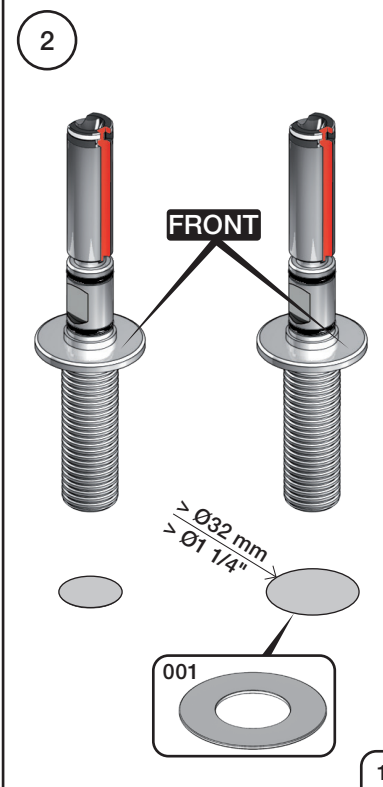

500/2500:

VOLA 090, 090A, 090B:
 VOLA 090C, 090D, 090E:
 VOLA 090G, 090H, 090I, 090V:

1 - 4

VOLA 090FM:

5

Fitting instruction Monteringsvægledning
 Montageanleitung Montage hanledning
 Monteringsvejledning Manuel de montage

04/00045
 04/00109

www.vola.com

mnt_090_V4_40999824
 21-11-2023

mm:	Ø	H	D	h
090	19	210	200	145
090A	19	110	85	40
090B	19	185	100	114
090C	24	185	100	114
090D	24	220	200	130
090E	24	170	200	65
090G	19	185	140	105
090H	19	265	220	155
090I	19	325	220	215
090V	19	355	145	270

Inches:	Ø	H	D	h
090	3/4"	8 1/4"	8"	5 3/4"
090A	3/4"	4 1/4"	3 1/2"	1 1/2"
090B	3/4"	7"	4"	4 1/2"
090C	1"	7"	4"	4 1/2"
090D	1"	8 3/4"	8"	5"
090E	1"	6 3/4"	8"	2 1/2"
090G	3/4"	7"	5 1/2"	4"
090H	3/4"	10 1/2"	8 5/8"	6"
090I	3/4"	12 3/4"	8 5/8"	8 1/2"
090V	3/4"	14"	5 3/4"	10 1/2"

VR17L9K: VR15P, VR16L9, VR17L
 VR437: VR98, 2xVR444, VR450, VR451

vola
 Lunavej 2
 DK-8700 Horsens
 Tlf : + 45 7023 5500
 sales@vola.com
 www.vola.com

VOLA 090H

Date
 Apr. 12

Rev.
 3

Sheet
 SB 19.4

500:

500: Ø10
500US: Ø3/8"