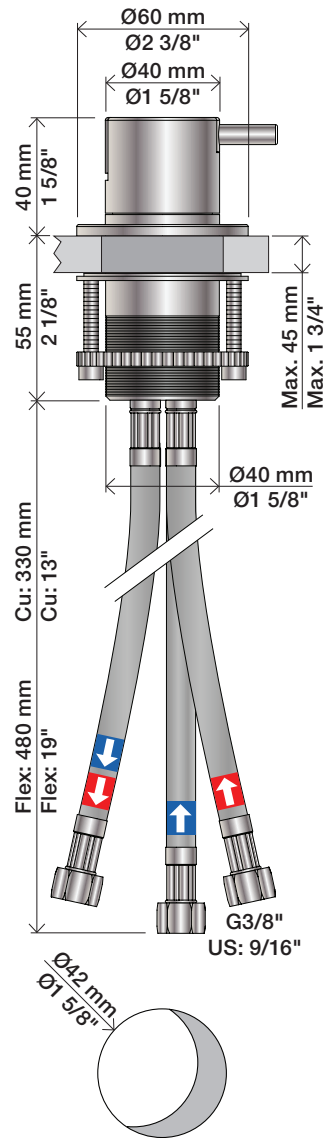

www.vola.com

500 - 2500_V0_40998137
 02-10-2023

vola

Data, 3 Bar /43.5 Psi:

	l/min.	Gal/min.
500:	14,5	3,8
590:	9,0	2,4
500-T1:	11,0	2,9
2500:	18,7	4,9
SC1:	18,7	4,9
SC5, 7:	18,0	4,8
SC9:	11,0	2,9

Max. 65°C, 150°F

500/2500:

VOLA 090, 090A, 090B:
 VOLA 090C, 090D, 090E:
 VOLA 090G, 090H, 090I, 090V:

1 - 4

VOLA 090FM:

5

Fitting instruction Monteringsvægledning
 Montageanleitung Montage hanledning
 Monteringsvejledning Manuel de montage

04/00045
 04/00109

www.vola.com

mnt_090_V4_40999824
 21-11-2023

mm:	Ø	H	D	h
090	19	210	200	145
090A	19	110	85	40
090B	19	185	100	114
090C	24	185	100	114
090D	24	220	200	130
090E	24	170	200	65
090G	19	185	140	105
090H	19	265	220	155
090I	19	325	220	215
090V	19	355	145	270

Inches:	Ø	H	D	h
090	3/4"	8 1/4"	8"	5 3/4"
090A	3/4"	4 1/4"	3 1/2"	1 1/2"
090B	3/4"	7"	4"	4 1/2"
090C	1"	7"	4"	4 1/2"
090D	1"	8 3/4"	8"	5"
090E	1"	6 3/4"	8"	2 1/2"
090G	3/4"	7"	5 1/2"	4"
090H	3/4"	10 1/2"	8 5/8"	6"
090I	3/4"	12 3/4"	8 5/8"	8 1/2"
090V	3/4"	14"	5 3/4"	10 1/2"