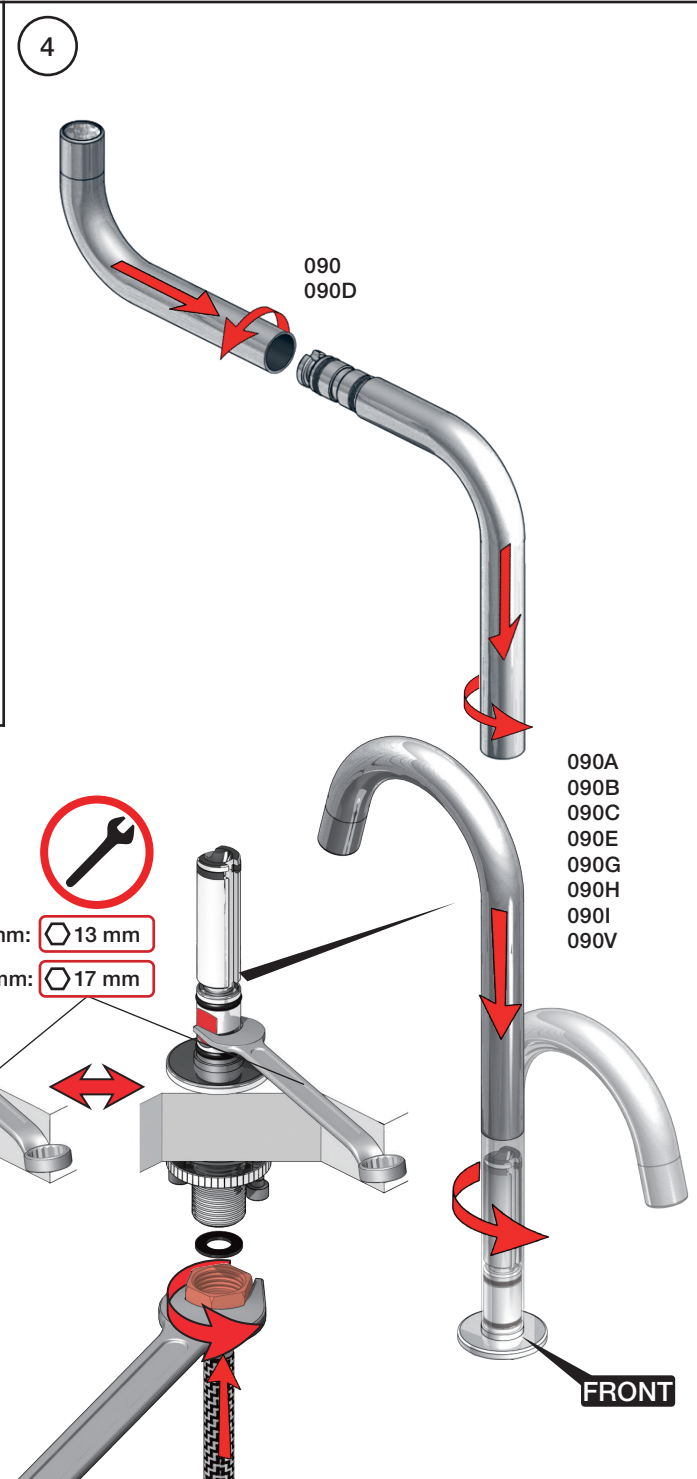

vola

VOLA 090, 090A, 090B:  
 VOLA 090C, 090D, 090E:  
 VOLA 090G, 090H, 090I, 090V:

1 - 4

VOLA 090FM:

5

Fitting instruction      Monteringsvægledning  
 Montageanleitung      Montage hanledning  
 Monteringsvejledning    Manuel de montage

Inches:	Ø	H	D	h
090	3/4"	8 1/4"	8"	5 3/4"
090A	3/4"	4 1/4"	3 1/2"	1 1/2"
090B	3/4"	7"	4"	4 1/2"
090C	1"	7"	4"	4 1/2"
090D	1"	8 3/4"	8"	5"
090E	1"	6 3/4"	8"	2 1/2"
090G	3/4"	7"	5 1/2"	4"
090H	3/4"	10 1/2"	8 5/8"	6"
090I	3/4"	12 3/4"	8 5/8"	8 1/2"
090V	3/4"	14"	5 3/4"	10 1/2"

- VR277K: VR22, VR269, VR277  
 VR297: VR20, VR22, VR269, VR273, VR277, VR294, VR295, VR296  
 VR434: VR445, VR446, 2xVR455, VR502  
 VR437: VR97, VR98, 2xVR444, VR450, VR451  
 NR.10: VR20, VR22, VR273, VR294, VR295  
 VR090: VR15P, VR16L9

# VOLA 090H

Date  
 Apr. 12

Rev.  
 3

Sheet  
 SB 19.4

500:

500: Ø10  
500US: Ø3/8"

- VR277K: VR22, VR269, VR277
- VR297: VR20, VR22, VR269, VR273, VR277, VR294, VR295, VR296
- VR434: 2xVR444, VR445, 2xVR455, VR502
- NR.10: VR20, VR22, VR273, VR294, VR295