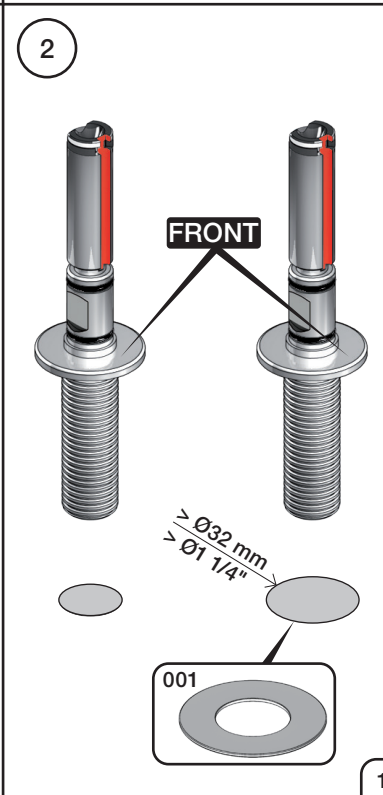

vola

VOLA 090, 090A, 090B:  
 VOLA 090C, 090D, 090E:  
 VOLA 090G, 090H, 090I, 090V:

1 - 4

VOLA 090FM:

5

Fitting instruction      Monteringsvægledning  
 Montageanleitung      Montage hanledning  
 Monteringsvejledning    Manuel de montage

04/00045  
 04/00109

www.vola.com

vola

mnt\_090\_V4\_40999824  
 21-11-2023

mm:	Ø	H	D	h
090	19	210	200	145
090A	19	110	85	40
090B	19	185	100	114
090C	24	185	100	114
090D	24	220	200	130
090E	24	170	200	65
090G	19	185	140	105
090H	19	265	220	155
090I	19	325	220	215
090V	19	355	145	270

Inches:	Ø	H	D	h
090	3/4"	8 1/4"	8"	5 3/4"
090A	3/4"	4 1/4"	3 1/2"	1 1/2"
090B	3/4"	7"	4"	4 1/2"
090C	1"	7"	4"	4 1/2"
090D	1"	8 3/4"	8"	5"
090E	1"	6 3/4"	8"	2 1/2"
090G	3/4"	7"	5 1/2"	4"
090H	3/4"	10 1/2"	8 5/8"	6"
090I	3/4"	12 3/4"	8 5/8"	8 1/2"
090V	3/4"	14"	5 3/4"	10 1/2"

# VOLA 090H

Date  
 Apr. 12

Rev.  
 3

Sheet  
 SB 19.4

500:

500: Ø10  
500US: Ø3/8"

- VR277K: VR22, VR269, VR277
- VR297: VR20, VR22, VR269, VR273, VR277, VR294, VR295, VR296
- VR434: 2xVR444, VR445, 2xVR455, VR502
- NR.10: VR20, VR22, VR273, VR294, VR295