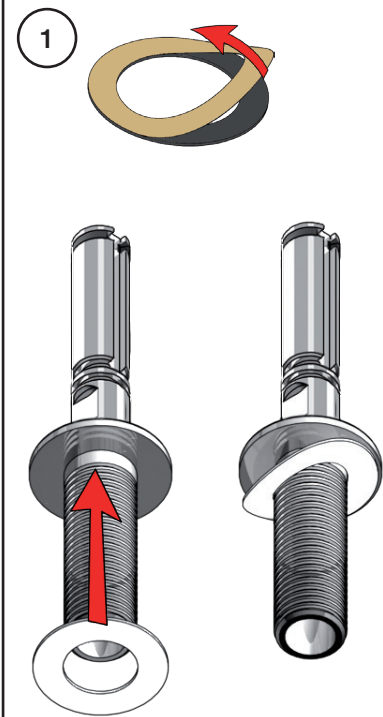

vola

VOLA 090, 090A, 090B:  
 VOLA 090C, 090D, 090E:  
 VOLA 090G, 090H, 090I, 090V:

1 - 4

VOLA 090FM:

5

Fitting instruction      Monteringsvægledning  
 Montageanleitung      Montage hanledning  
 Monteringsvejledning    Manuel de montage

04/00045  
 04/00109

www.vola.com

vola

mnt\_090\_V4\_40999824  
 21-11-2023

mm:	Ø	H	D	h
090	19	210	200	145
090A	19	110	85	40
090B	19	185	100	114
090C	24	185	100	114
090D	24	220	200	130
090E	24	170	200	65
090G	19	185	140	105
090H	19	265	220	155
090I	19	325	220	215
090V	19	355	145	270

Inches:	Ø	H	D	h
090	3/4"	8 1/4"	8"	5 3/4"
090A	3/4"	4 1/4"	3 1/2"	1 1/2"
090B	3/4"	7"	4"	4 1/2"
090C	1"	7"	4"	4 1/2"
090D	1"	8 3/4"	8"	5"
090E	1"	6 3/4"	8"	2 1/2"
090G	3/4"	7"	5 1/2"	4"
090H	3/4"	10 1/2"	8 5/8"	6"
090I	3/4"	12 3/4"	8 5/8"	8 1/2"
090V	3/4"	14"	5 3/4"	10 1/2"

# VOLA 090H

Date  
 Apr. 12

Rev.  
 3

Sheet  
 SB 19.4

500:

500: Ø10  
500US: Ø3/8"

- VR277K: VR22, VR269, VR277
- VR297: VR20, VR22, VR269, VR273, VR277, VR294, VR295, VR296
- VR434: 2xVR444, VR445, 2xVR455, VR502
- NR.10: VR20, VR22, VR273, VR294, VR295