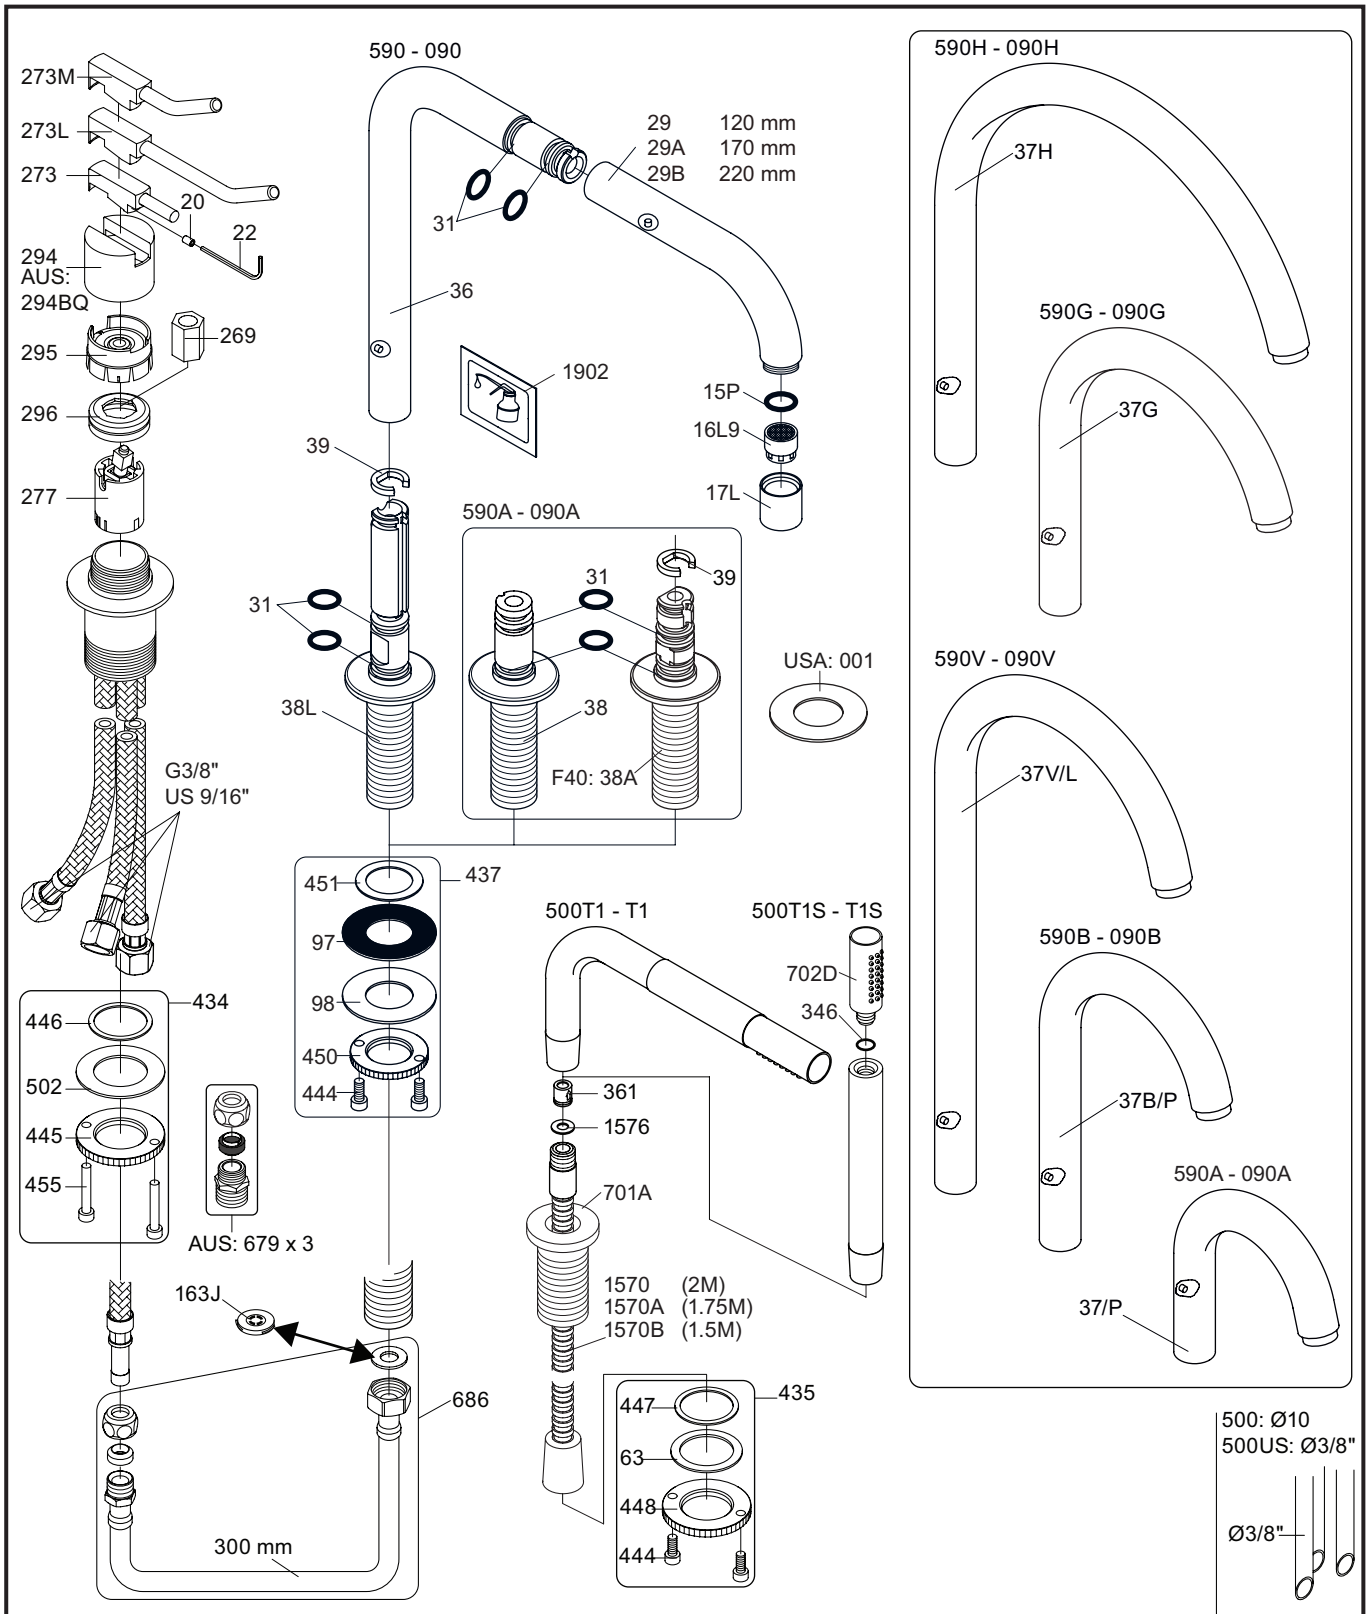

vola

VOLA 090, 090A, 090B:  
 VOLA 090C, 090D, 090E:  
 VOLA 090G, 090H, 090I, 090V:

1 - 4

VOLA 090FM:

5

Fitting instruction      Monteringsvægledning  
 Montageanleitung      Montage hanledning  
 Monteringsvejledning    Manuel de montage

04/00045  
 04/00109

www.vola.com

vola

mnt\_090\_V4\_40999824  
 21-11-2023

mm:	Ø	H	D	h
090	19	210	200	145
090A	19	110	85	40
090B	19	185	100	114
090C	24	185	100	114
090D	24	220	200	130
090E	24	170	200	65
090G	19	185	140	105
090H	19	265	220	155
090I	19	325	220	215
090V	19	355	145	270

Inches:	Ø	H	D	h
090	3/4"	8 1/4"	8"	5 3/4"
090A	3/4"	4 1/4"	3 1/2"	1 1/2"
090B	3/4"	7"	4"	4 1/2"
090C	1"	7"	4"	4 1/2"
090D	1"	8 3/4"	8"	5"
090E	1"	6 3/4"	8"	2 1/2"
090G	3/4"	7"	5 1/2"	4"
090H	3/4"	10 1/2"	8 5/8"	6"
090I	3/4"	12 3/4"	8 5/8"	8 1/2"
090V	3/4"	14"	5 3/4"	10 1/2"

# VOLA 090H

Date  
 Apr. 12

Rev.  
 3

Sheet  
 SB 19.4

500:

500: Ø10  
500US: Ø3/8"

- VR277K: VR22, VR269, VR277
- VR297: VR20, VR22, VR269, VR273, VR277, VR294, VR295, VR296
- VR434: 2xVR444, VR445, 2xVR455, VR502
- NR.10: VR20, VR22, VR273, VR294, VR295