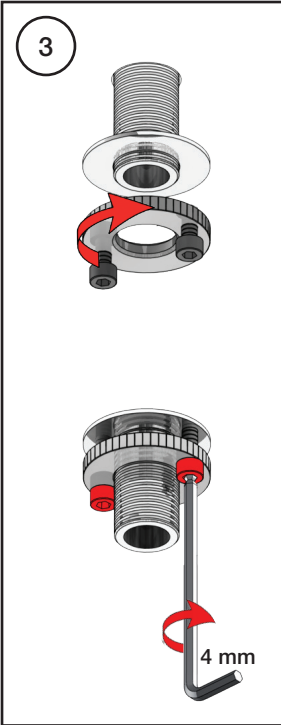

vola

VOLA 090, 090A, 090B:  
 VOLA 090C, 090D, 090E:  
 VOLA 090G, 090H, 090I, 090V:

1 - 4

VOLA 090FM:

5

Fitting instruction      Monteringsvægledning  
 Montageanleitung      Montage hanledning  
 Monteringsvejledning    Manuel de montage

04/00045  
 04/00109

www.vola.com

vola

mnt\_090\_V4\_40999824  
 21-11-2023

mm:	Ø	H	D	h
090	19	210	200	145
090A	19	110	85	40
090B	19	185	100	114
090C	24	185	100	114
090D	24	220	200	130
090E	24	170	200	65
090G	19	185	140	105
090H	19	265	220	155
090I	19	325	220	215
090V	19	355	145	270

Inches:	Ø	H	D	h
090	3/4"	8 1/4"	8"	5 3/4"
090A	3/4"	4 1/4"	3 1/2"	1 1/2"
090B	3/4"	7"	4"	4 1/2"
090C	1"	7"	4"	4 1/2"
090D	1"	8 3/4"	8"	5"
090E	1"	6 3/4"	8"	2 1/2"
090G	3/4"	7"	5 1/2"	4"
090H	3/4"	10 1/2"	8 5/8"	6"
090I	3/4"	12 3/4"	8 5/8"	8 1/2"
090V	3/4"	14"	5 3/4"	10 1/2"

# VOLA 090H

Date  
 Apr. 12

Rev.  
 3

Sheet  
 SB 19.4

500:

500: Ø10  
500US: Ø3/8"

- VR277K: VR22, VR269, VR277
- VR297: VR20, VR22, VR269, VR273, VR277, VR294, VR295, VR296
- VR434: 2xVR444, VR445, 2xVR455, VR502
- NR.10: VR20, VR22, VR273, VR294, VR295