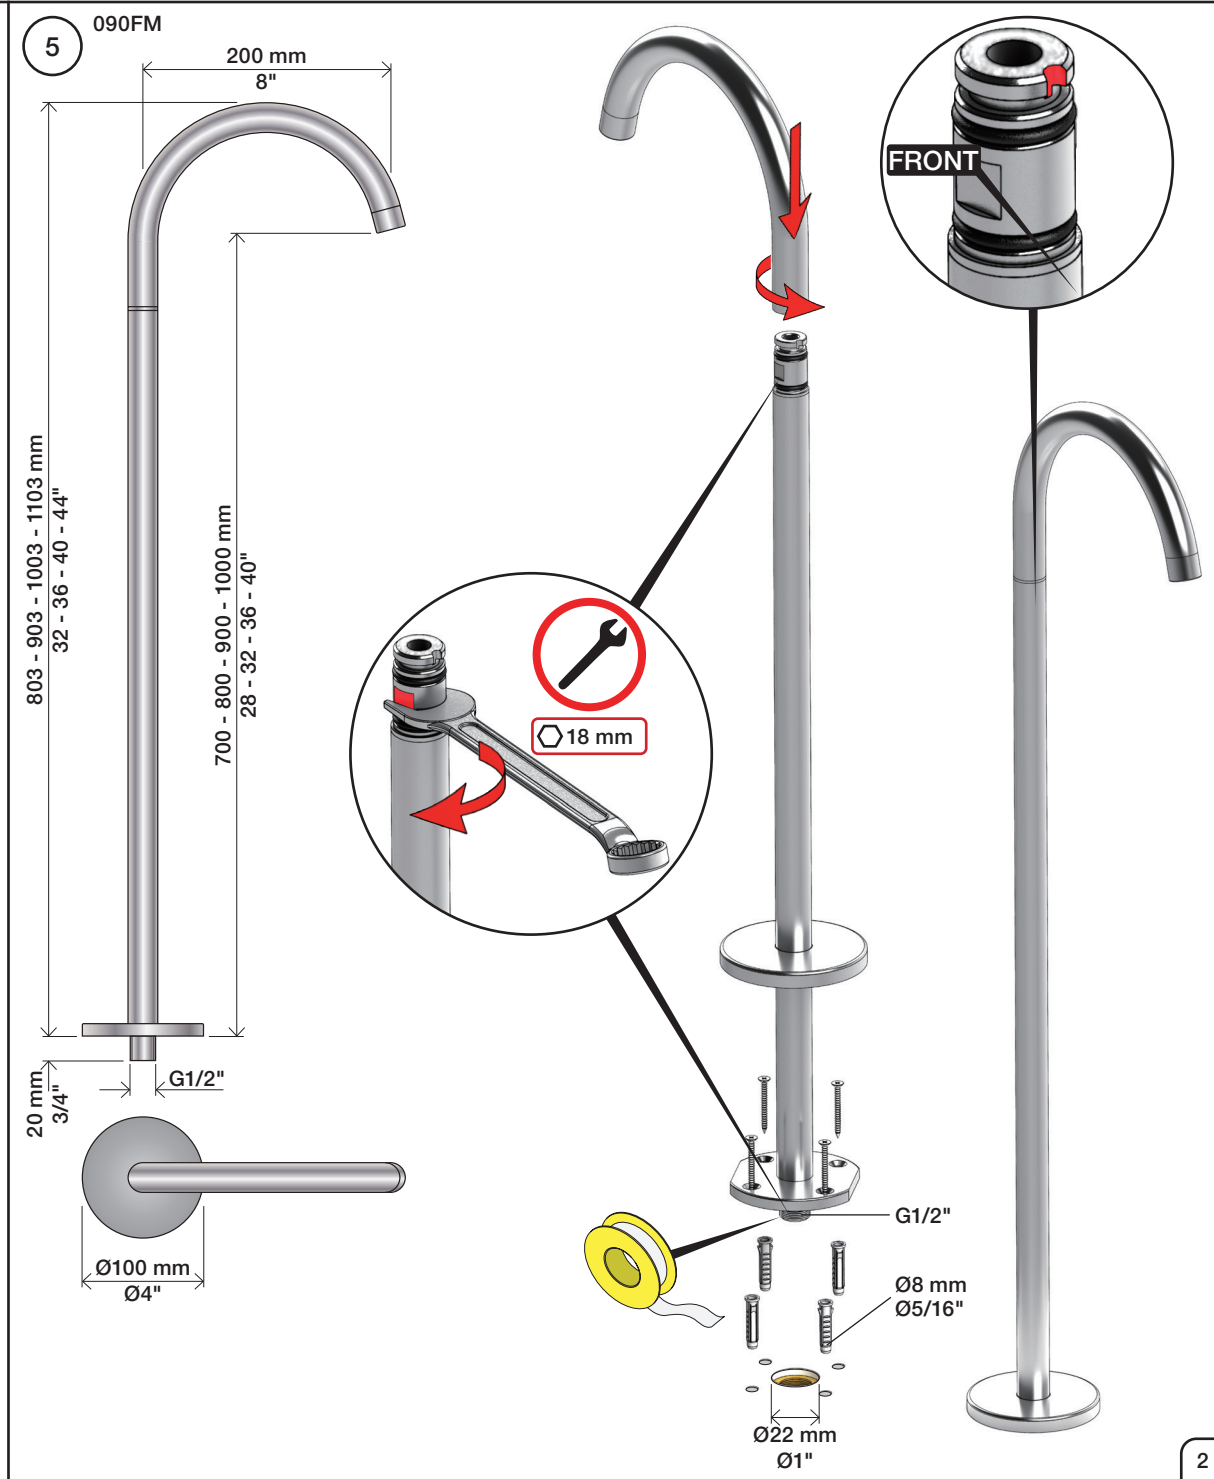

vola

VOLA 090, 090A, 090B:  
 VOLA 090C, 090D, 090E:  
 VOLA 090G, 090H, 090I, 090V:

1 - 4

VOLA 090FM:

5

Fitting instruction      Monteringsvægledning  
 Montageanleitung      Montage hanledning  
 Monteringsvejledning    Manuel de montage

Inches:	Ø	H	D	h
090	3/4"	8 1/4"	8"	5 3/4"
090A	3/4"	4 1/4"	3 1/2"	1 1/2"
090B	3/4"	7"	4"	4 1/2"
090C	1"	7"	4"	4 1/2"
090D	1"	8 3/4"	8"	5"
090E	1"	6 3/4"	8"	2 1/2"
090G	3/4"	7"	5 1/2"	4"
090H	3/4"	10 1/2"	8 5/8"	6"
090I	3/4"	12 3/4"	8 5/8"	8 1/2"
090V	3/4"	14"	5 3/4"	10 1/2"

# VOLA 090H

Date  
 Apr. 12

Rev.  
 3

Sheet  
 SB 19.4

500:

500: Ø10  
500US: Ø3/8"

- VR277K: VR22, VR269, VR277
- VR297: VR20, VR22, VR269, VR273, VR277, VR294, VR295, VR296
- VR434: 2xVR444, VR445, 2xVR455, VR502
- NR.10: VR20, VR22, VR273, VR294, VR295