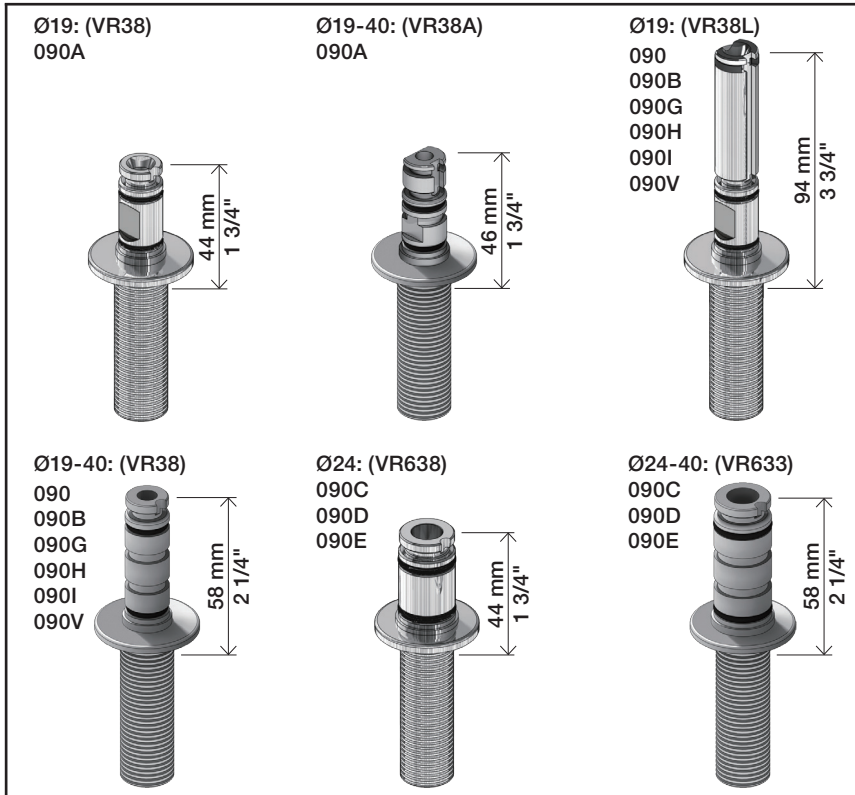

vola

VOLA 090, 090A, 090B:  
 VOLA 090C, 090D, 090E:  
 VOLA 090G, 090H, 090I, 090V:

1 - 4

VOLA 090FM:

5

Fitting instruction      Monteringsvægledning  
 Montageanleitung      Montage hanledning  
 Monteringsvejledning    Manuel de montage

04/00045  
 04/00109

www.vola.com

vola

mnt\_090\_V4\_40999824  
 21-11-2023

mm:	Ø	H	D	h
090	19	210	200	145
090A	19	110	85	40
090B	19	185	100	114
090C	24	185	100	114
090D	24	220	200	130
090E	24	170	200	65
090G	19	185	140	105
090H	19	265	220	155
090I	19	325	220	215
090V	19	355	145	270

Inches:	Ø	H	D	h
090	3/4"	8 1/4"	8"	5 3/4"
090A	3/4"	4 1/4"	3 1/2"	1 1/2"
090B	3/4"	7"	4"	4 1/2"
090C	1"	7"	4"	4 1/2"
090D	1"	8 3/4"	8"	5"
090E	1"	6 3/4"	8"	2 1/2"
090G	3/4"	7"	5 1/2"	4"
090H	3/4"	10 1/2"	8 5/8"	6"
090I	3/4"	12 3/4"	8 5/8"	8 1/2"
090V	3/4"	14"	5 3/4"	10 1/2"

# VOLA 090H

Date  
 Apr. 12

Rev.  
 3

Sheet  
 SB 19.4

500:

500: Ø10  
500US: Ø3/8"

- VR277K: VR22, VR269, VR277
- VR297: VR20, VR22, VR269, VR273, VR277, VR294, VR295, VR296
- VR434: 2xVR444, VR445, 2xVR455, VR502
- NR.10: VR20, VR22, VR273, VR294, VR295