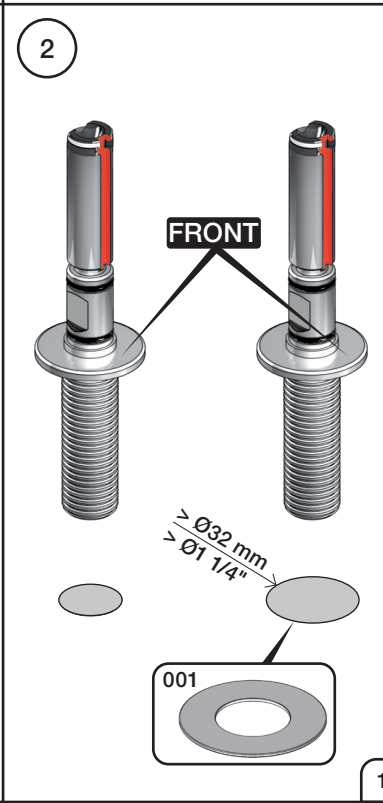

vola

VOLA 090, 090A, 090B:
 VOLA 090C, 090D, 090E:
 VOLA 090G, 090H, 090I, 090V:

1 - 4

VOLA 090FM:

5

Fitting instruction Monteringsvægledning
 Montageanleitung Montage hanledning
 Monteringsvejledning Manuel de montage

04/00045
 04/00109

www.vola.com

vola

mnt_090_V4_40999824
 21-11-2023

mm:	Ø	H	D	h
090	19	210	200	145
090A	19	110	85	40
090B	19	185	100	114
090C	24	185	100	114
090D	24	220	200	130
090E	24	170	200	65
090G	19	185	140	105
090H	19	265	220	155
090I	19	325	220	215
090V	19	355	145	270

Inches:	Ø	H	D	h
090	3/4"	8 1/4"	8"	5 3/4"
090A	3/4"	4 1/4"	3 1/2"	1 1/2"
090B	3/4"	7"	4"	4 1/2"
090C	1"	7"	4"	4 1/2"
090D	1"	8 3/4"	8"	5"
090E	1"	6 3/4"	8"	2 1/2"
090G	3/4"	7"	5 1/2"	4"
090H	3/4"	10 1/2"	8 5/8"	6"
090I	3/4"	12 3/4"	8 5/8"	8 1/2"
090V	3/4"	14"	5 3/4"	10 1/2"

vola
 Lunavej 2
 DK-8700 Horsens
 Tlf : + 45 7023 5500
 sales@vola.com
 www.vola.com

VOLA 090

Date
Okt. 16

Rev.
3

Sheet
SB 18

500:

500: Ø10
500US: Ø3/8"

- VR277K: VR22, VR269, VR277
- VR297: VR20, VR22, VR269, VR273, VR277, VR294, VR295, VR296
- VR434: 2xVR444, VR445, 2xVR455, VR502
- NR.10: VR20, VR22, VR273, VR294, VR295