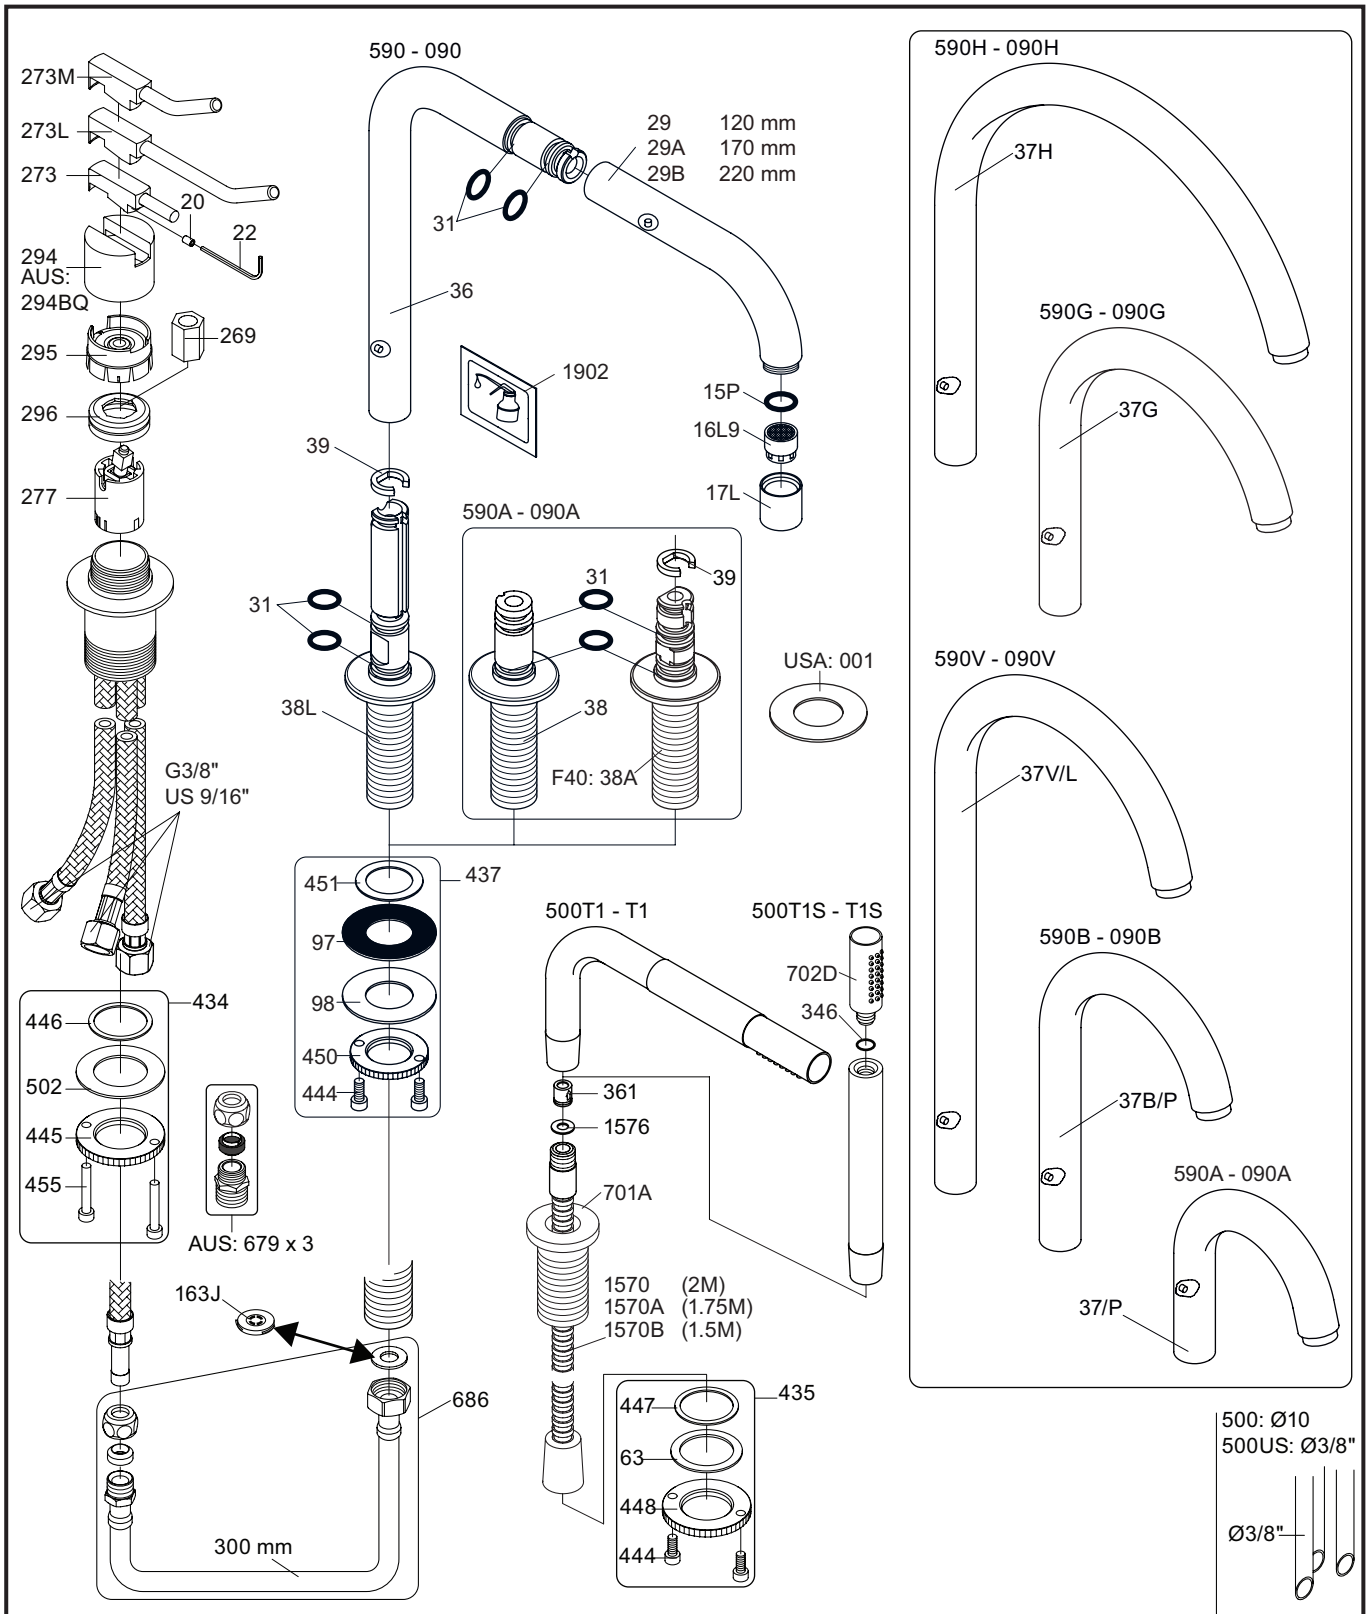

vola

VOLA 090, 090A, 090B:
 VOLA 090C, 090D, 090E:
 VOLA 090G, 090H, 090I, 090V:

1 - 4

VOLA 090FM:

5

Fitting instruction Monteringsvægledning
 Montageanleitung Montage hanledning
 Monteringsvejledning Manuel de montage

04/00045
 04/00109

www.vola.com

vola

mnt_090_V4_40999824
 21-11-2023

mm:	Ø	H	D	h
090	19	210	200	145
090A	19	110	85	40
090B	19	185	100	114
090C	24	185	100	114
090D	24	220	200	130
090E	24	170	200	65
090G	19	185	140	105
090H	19	265	220	155
090I	19	325	220	215
090V	19	355	145	270

Inches:	Ø	H	D	h
090	3/4"	8 1/4"	8"	5 3/4"
090A	3/4"	4 1/4"	3 1/2"	1 1/2"
090B	3/4"	7"	4"	4 1/2"
090C	1"	7"	4"	4 1/2"
090D	1"	8 3/4"	8"	5"
090E	1"	6 3/4"	8"	2 1/2"
090G	3/4"	7"	5 1/2"	4"
090H	3/4"	10 1/2"	8 5/8"	6"
090I	3/4"	12 3/4"	8 5/8"	8 1/2"
090V	3/4"	14"	5 3/4"	10 1/2"

vola
 Lunavej 2
 DK-8700 Horsens
 Tlf : + 45 7023 5500
 sales@vola.com
 www.vola.com

VOLA 090

Date
Okt. 16

Rev.
3

Sheet
SB 18

500:

500: Ø10
500US: Ø3/8"

- VR277K: VR22, VR269, VR277
- VR297: VR20, VR22, VR269, VR273, VR277, VR294, VR295, VR296
- VR434: 2xVR444, VR445, 2xVR455, VR502
- NR.10: VR20, VR22, VR273, VR294, VR295