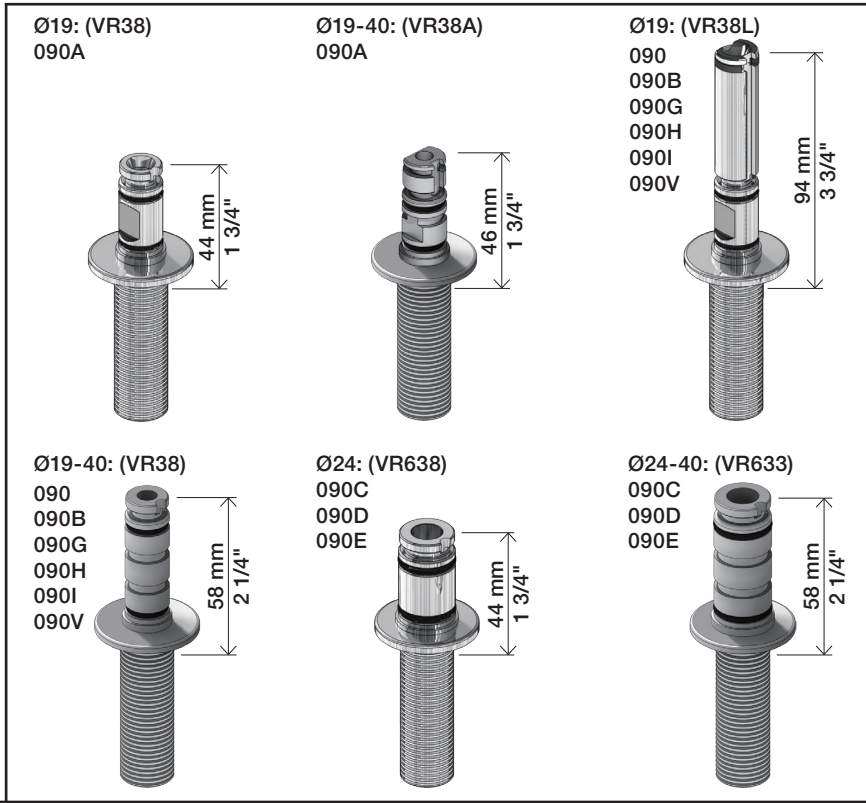

vola

VOLA 090, 090A, 090B:
 VOLA 090C, 090D, 090E:
 VOLA 090G, 090H, 090I, 090V:

1 - 4

VOLA 090FM:

5

Fitting instruction Monteringsvægledning
 Montageanleitung Montage hanledning
 Monteringsvejledning Manuel de montage

04/00045
 04/00109

www.vola.com

vola

mnt_090_V4_40999824
 21-11-2023

mm:	Ø	H	D	h
090	19	210	200	145
090A	19	110	85	40
090B	19	185	100	114
090C	24	185	100	114
090D	24	220	200	130
090E	24	170	200	65
090G	19	185	140	105
090H	19	265	220	155
090I	19	325	220	215
090V	19	355	145	270

Inches:	Ø	H	D	h
090	3/4"	8 1/4"	8"	5 3/4"
090A	3/4"	4 1/4"	3 1/2"	1 1/2"
090B	3/4"	7"	4"	4 1/2"
090C	1"	7"	4"	4 1/2"
090D	1"	8 3/4"	8"	5"
090E	1"	6 3/4"	8"	2 1/2"
090G	3/4"	7"	5 1/2"	4"
090H	3/4"	10 1/2"	8 5/8"	6"
090I	3/4"	12 3/4"	8 5/8"	8 1/2"
090V	3/4"	14"	5 3/4"	10 1/2"

vola
 Lunavej 2
 DK-8700 Horsens
 Tlf : + 45 7023 5500
 sales@vola.com
 www.vola.com

VOLA 090

Date
Okt. 16

Rev.
3

Sheet
SB 18

500:

500: Ø10
500US: Ø3/8"

- VR277K: VR22, VR269, VR277
- VR297: VR20, VR22, VR269, VR273, VR277, VR294, VR295, VR296
- VR434: 2xVR444, VR445, 2xVR455, VR502
- NR.10: VR20, VR22, VR273, VR294, VR295