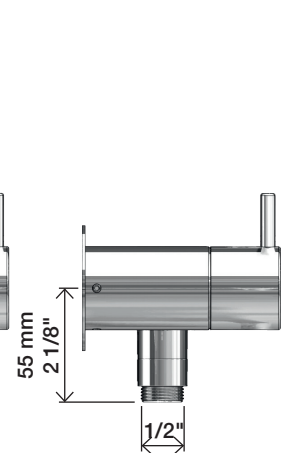

VOLA 1611, 1621, 1641T8

VOLA 1671, 1671-HT2

Fitting instruction
 Montageanleitung
 Monteringsvejledning
 Monteringsvægledning
 Montage hanleiding
 Manuel de montage

Data	Bar:	1	2	3	4	5
1611/1621	l/min	13.4	18.9	23.2	26.8	30.0
	Gal/min	3.5	5.0	6.1	7.1	7.9
1641	l/min	11.4	16.2	19.8	22.9	25.6
	Gal/min	3.0	4.3	5.3	6.1	6.8
1641 - T2	l/min	6.6	9.4	11.5	13.3	14.8
	Gal/min	1.74	2.5	3.0	3.5	3.9
1671 - T2	l/min	9.9	14.0	17.2	19.9	22.2
	Gal/min	2.6	3.7	4.5	5.3	5.9

Max. 65°C. 150°F

1611: A 1621: B

A 170 mm 6 3/4"
 B 220 mm 8 3/4"

1641T8:

Brass: 200 mm 8"
 Steel: 217 mm 8 1/2"

1671:

1671-HT2:

www.vola.com