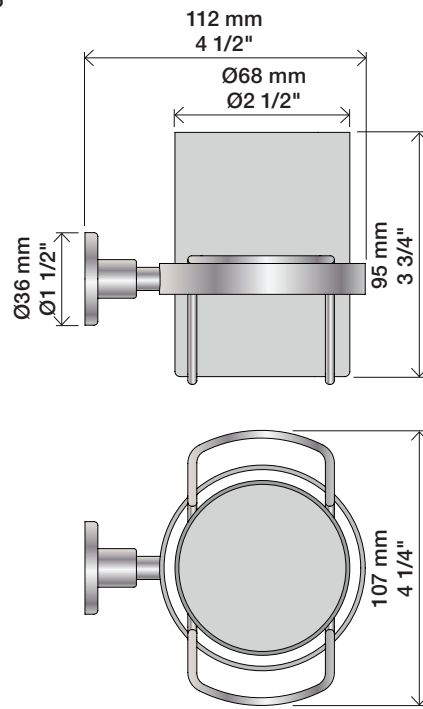

T4

T5

T6

T7

T11

T16

VOLA T3, T4, T5, T6, T7, T8, T9, T11, T14, T16, T27

www.vola.com

vola

5 1703182 372310

mnt_T3-T27_V3_40999247
01-04-2022

T14

T8

T9

T3

T27