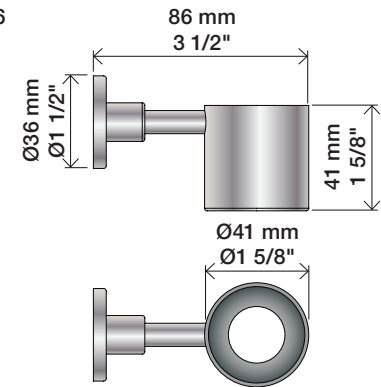

T4

T5

T6

T7

T11

T16

VOLA T3, T4, T5, T6, T7, T8, T9, T11, T14, T16, T27

www.vola.com

vola

5 1703182 372310

mnt_T3-T27_V3_40999247
01-04-2022

T14

T8

T9

T3

T27