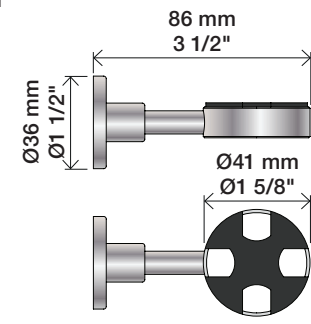

T4

T5

T6

T7

T11

T16

VOLA T3, T4, T5, T6, T7, T8, T9, T11, T14, T16, T27

www.vola.com

vola

5 1703182 372310

mnt_T3-T27_V3_40999247
01-04-2022

T14

T8

T9

T3

T27